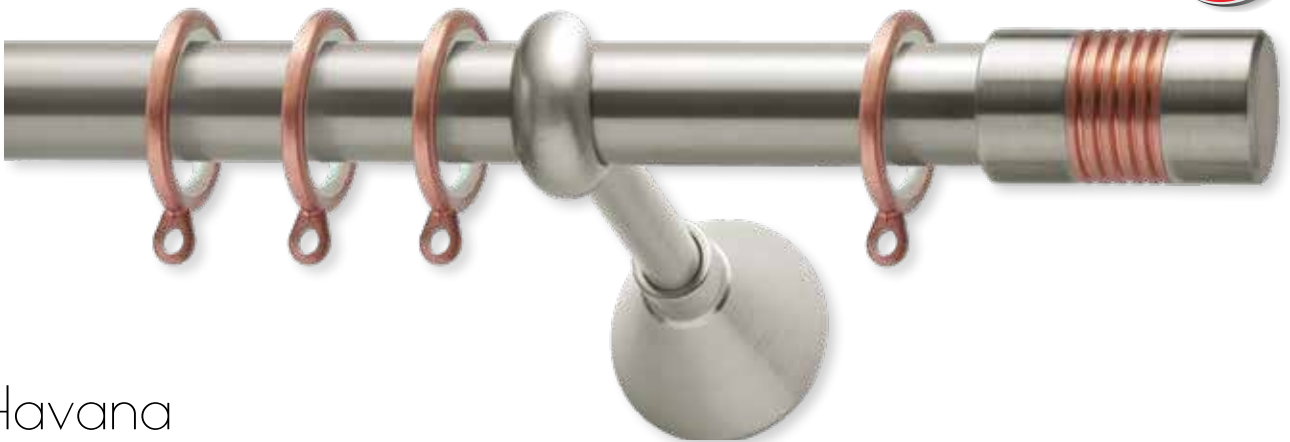

Havana

Νίκελ ματ - Χαλκός / Nickel mat - Copper

	Κωδ / Code
Τάπα / Finial	26.24/25.P6
Στήριγμα / Bracket	27.32/25.59
Κρίκος / Ring	80.02.B5
Στήριγμα σιδηρ/μου Alu rail ring bracket	27.B.59
Σωλήνα / Pole	2925/59.100
Οβάλ σιδηρ/μος Oval alu rail	2908/59.100

Μονό / Single	
160cm	22.15.160.P6
180cm	22.15.180.P6
200cm	22.15.200.P6
240cm	22.15.240.P6
300cm*	22.15.300.P6
340cm*	22.15.340.P6

Διπλό με σιδηρόδρομο Double with alu rail	
160cm	22.X1.160.P6
180cm	22.X1.180.P6
200cm	22.X1.200.P6
240cm	22.X1.240.P6
300cm*	22.X1.300.P6
340cm*	22.X1.340.P6

1. Σωλήνα ανοξείδωτη
2. Σιδ/μος κομπλέ με εξαρτήματα
3. *Συμπεριλαμβάνεται τρίτο στήριγμα πάνω από 300cm

1. Stainless steel pole
2. Alu rail complete with fittings
3. *Over 300cm third bracket included