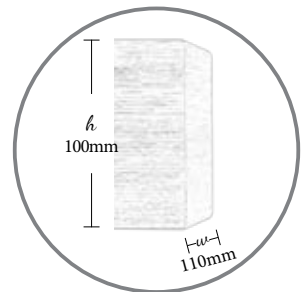

1. Μέγιστο μήκος κορνίζας 300cm
2. Συμπεριλαμβάνεται τρίτο στήριγμα πάνω από 150cm
3. *Σιδηρ/μος κομπλέ με εξαρτήματα

1. Max frame length 300cm
2. Over 150cm third bracket included
3. *Alu rail complete with fittings