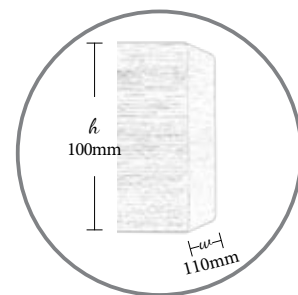

Adriana

Μαύρο μάρμαρο
Black marble

Χωρίς σιδηρόδρομο
Without alu rail 10.05.100.T7

Με διπλό σιδηρόδρομο Δανίας 4,5cm
With alu double rail 4,5cm 10.06.100.T7

Adriana

Γκρι μάρμαρο
Grey marble

Χωρίς σιδηρόδρομο
Without alu rail 10.05.100.T6

Με διπλό σιδηρόδρομο Δανίας 4,5cm
With alu double rail 4,5cm 10.06.100.T6

1. Μέγιστο μήκος κορνίζας 300cm
2. Συμπεριλαμβάνεται τρίτο στήριγμα πάνω από 150cm
3. *Σιδηρ/μος κομπλέ με εξαρτήματα

1. Max frame length 300cm
2. Over 150cm third bracket included
3. *Alu rail complete with fittings