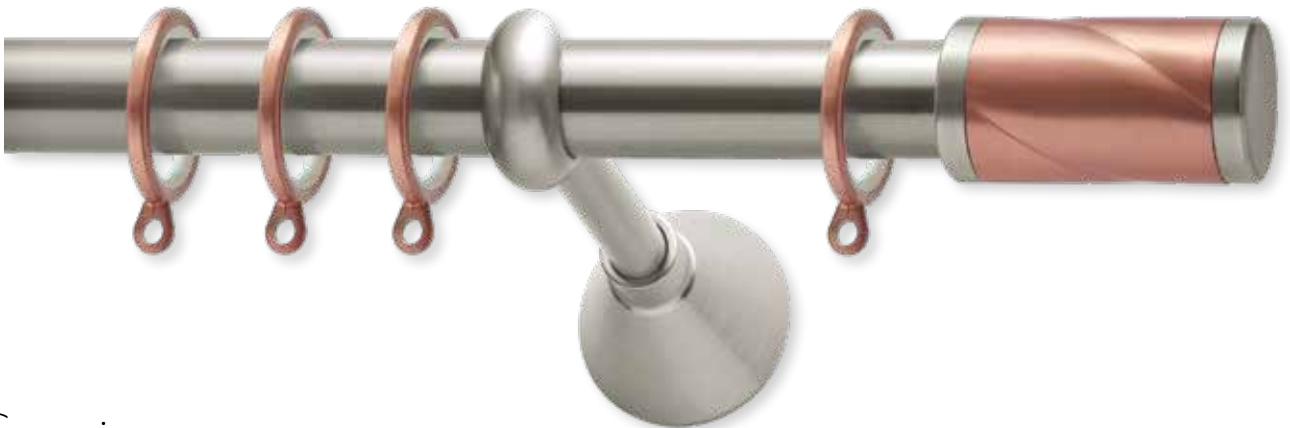

new

Capri

Νίκελ ματ - Χαλκός / Nickel mat - Copper

	Κωδ / Code
Τάπα / Finial	26.15/25.P6
Στήριγμα / Bracket	27.32/25.59
Κρίκος / Ring	80.02.B5
Στήριγμα σιδηρ/μου Alu rail ring bracket	27.B.59
Σωλήνα / Pole	2925/59.100
Οβάλ σιδηρ/μος Oval alu rail	2908/59.100

Μονό / Single	
160cm	22.11.160.P6
180cm	22.11.180.P6
200cm	22.11.200.P6
240cm	22.11.240.P6
300cm*	22.11.300.P6
340cm*	22.11.340.P6

Διπλό με σιδηρόδρομο Double with alu rail	
160cm	22.V1.160.P6
180cm	22.V1.180.P6
200cm	22.V1.200.P6
240cm	22.V1.240.P6
300cm*	22.V1.300.P6
340cm*	22.V1.340.P6

new