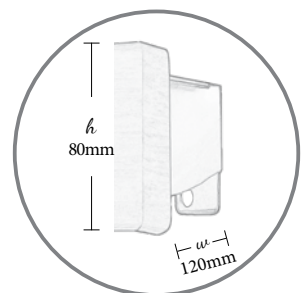

Fiona

Νίκελ ματ - Wenge
Nickel mat - Wenge

Χωρίς σιδηρόδρομο
Without alu rail 10.22.100.A6

Με διπλό σιδηρόδρομο Δανίας 4,5cm 10.02.100.A6
With alu double rail 4,5cm

1. Μέγιστο μήκος κορνίζας 300cm
2. Συμπεριλαμβάνεται τρίτο στήριγμα πάνω από 150cm
3. *Σιδηρ/μος κομπλέ με εξαρτήματα

1. Max frame length 300cm
2. Over 150cm third bracket included
3. *Alu rail complete with fittings