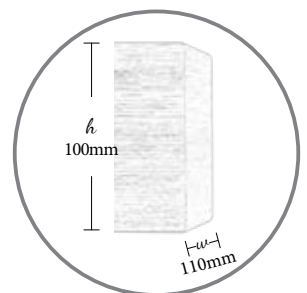

1. Μέγιστο μήκος κορνίζας 300cm
2. Συμπεριλαμβάνεται τρίτο στήριγμα πάνω από 150cm
3. *Σιδηρ/μος κομπλέ με εξαρτήματα

1. Max frame length 300cm
2. Over 150cm third bracket included
3. *Alu rail complete with fittings