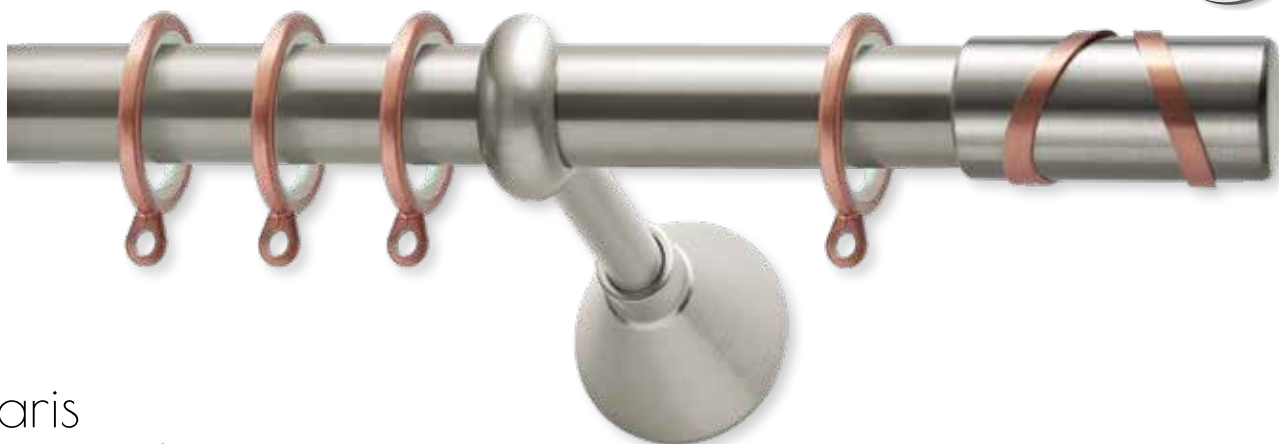

Paris

Νίκελ ματ - Χαλκός / Nickel mat - Copper

	Κωδ / Code
Τάπα / Finial	26.AX/25.P6
Στήριγμα / Bracket	27.32/25.59
Κρικός / Ring	80.02.B5
Στήριγμα σιδηρ/μου Alu rail ring bracket	27.B.59
Σωλήνα / Pole	2925/59.100
Οβάλ σιδηρ/μος Oval alu rail	2908/59.100

Μονό / Single	
160cm	22.WL.160.P6
180cm	22.WL.180.P6
200cm	22.WL.200.P6
240cm	22.WL.240.P6
300cm*	22.WL.300.P6
340cm*	22.WL.340.P6

Διπλό με σιδηρόδρομο Double with alu rail	
160cm	22.WM.160.P6
180cm	22.WM.180.P6
200cm	22.WM.200.P6
240cm	22.WM.240.P6
300cm*	22.WM.300.P6
340cm*	22.WM.340.P6

1. Σωλήνα ανοξείδωτη
2. Σιδ/μος κομπλέ με εξαρτήματα
3. *Συμπεριλαμβάνεται τρίτο στήριγμα πάνω από 300cm

1. Stainless steel pole
2. Alu rail complete with fittings
3. *Over 300cm third bracket included