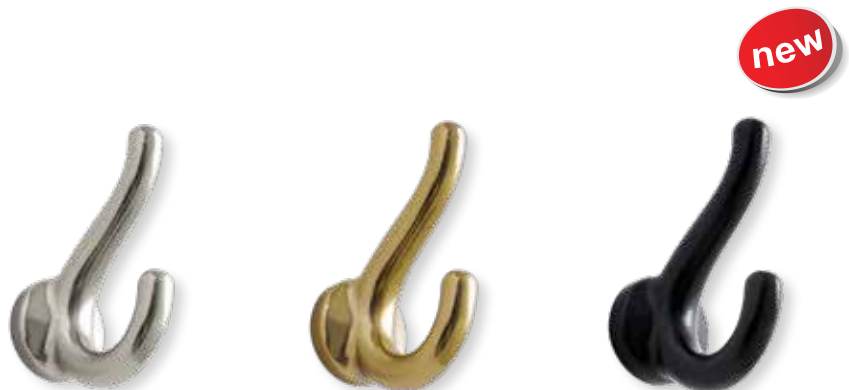

Γάντζος / Hook No 5

19.05.14 Νικελ / Nickel

19.05.16 Όρο / Oro

19.05.K4 Μαύρο ματ / Black mat