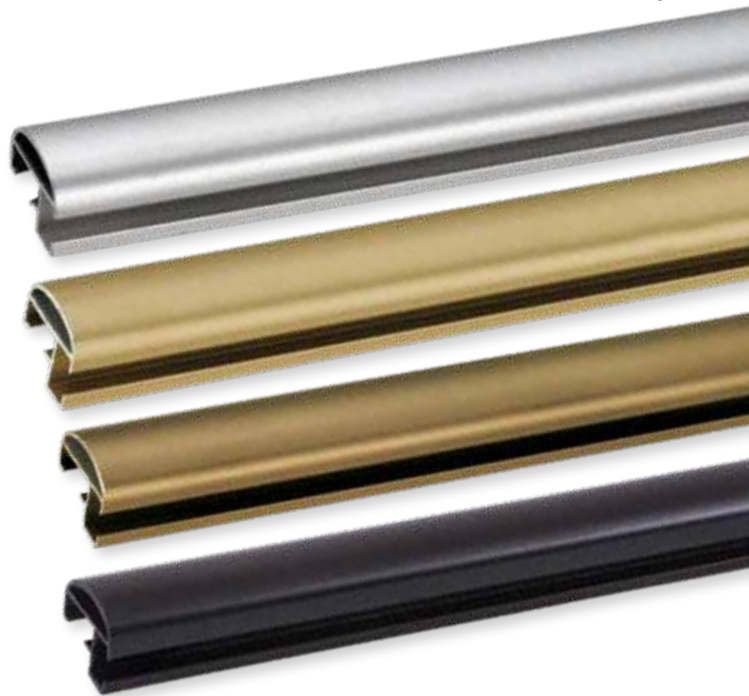

Κομπλέ σιδηρόδρομος οβάλ

Complete oval alu rail

- 2908/59 Νικελ ματ / Nickel mat
- 2908/57 Όρο ματ / Oro mat
- 2908/T8 Μπρονζέ / Bronze
- 2908/K4 Μαύρο ματ / Black mat

Περιλαμβάνονται ράουλα, hooks, stops, στηρίγματα & τάπες
Includes runners, hooks, stops, brackets & covers