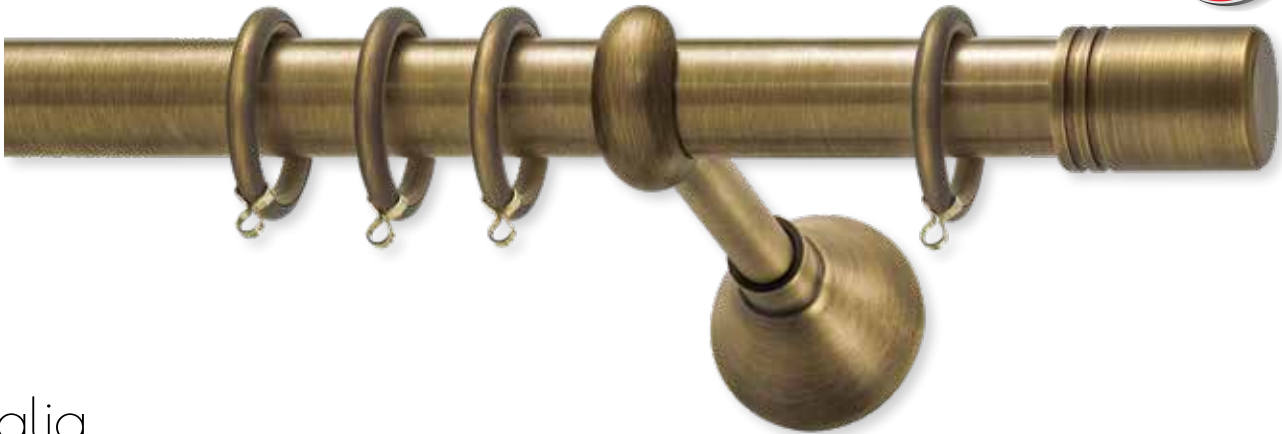

new

Italia

Μπρονζέ / Bronze

	Κωδ / Code	Μονό / Single	Διπλό με σιδηρόδρομο Double with alu rail
Τάπα / Finial	26.AT/25.T8	160cm 22.WG.160.T8	160cm 22.WH.160.T8
Στήριγμα / Bracket	27.32/25.T8	180cm 22.WG.180.T8	180cm 22.WH.180.T8
Κρικός / Ring	80.02.T8	200cm 22.WG.200.T8	200cm 22.WH.200.T8
Στήριγμα σιδηρ/μου Alu rail ring bracket	27.B.T8	240cm 22.WG.240.T8	240cm 22.WH.240.T8
		300cm* 22.WG.300.T8	300cm* 22.WH.300.T8
Σωλήνα / Pole	2925/T8.100		
Οβάλ σιδηρ/μος Oval alu rail	2908/T8.100		

new