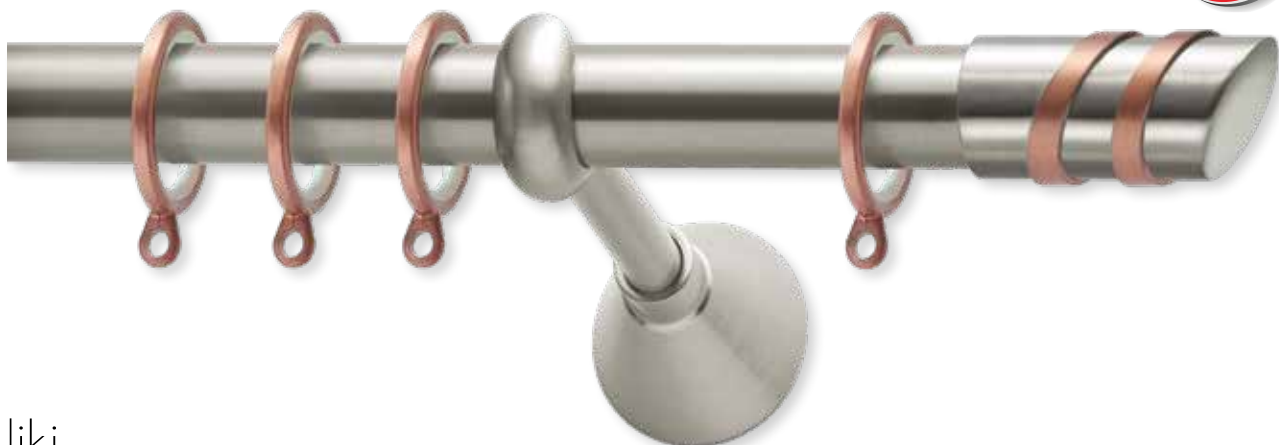

new

Niki

Νίκελ ματ - Χαλκός / Nickel mat - Copper

	Κωδ / Code
Τάπα / Finial	26.AY/25.P6
Στήριγμα / Bracket	27.32/25.59
Κρικός / Ring	80.02.B5
Στήριγμα σιδηρ/μου Alu rail ring bracket	27.B.59
Σωλήνα / Pole	2925/59.100
Οβάλ σιδηρ/μος Oval alu rail	2908/59.100

Μονό / Single	
160cm	22.WI.160.P6
180cm	22.WI.180.P6
200cm	22.WI.200.P6
240cm	22.WI.240.P6
300cm*	22.WI.300.P6
340cm*	22.WI.340.P6

Διπλό με σιδηρόδρομο Double with alu rail	
160cm	22.WK.160.P6
180cm	22.WK.180.P6
200cm	22.WK.200.P6
240cm	22.WK.240.P6
300cm*	22.WK.300.P6
340cm*	22.WK.340.P6

new