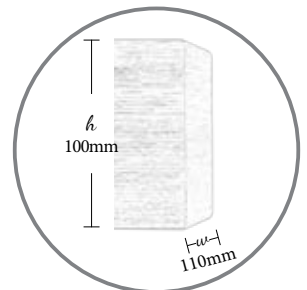

Adriana

Δρυς μαύρο
Black oak

Χωρίς σιδηρόδρομο Without alu rail	10.05.100.96
Με διπλό σιδηρόδρομο Δανίας 4,5cm With alu double rail 4,5cm	10.06.100.96

Adriana

Aluminium

Χωρίς σιδηρόδρομο Without alu rail	10.05.100.T5
Με διπλό σιδηρόδρομο Δανίας 4,5cm With alu double rail 4,5cm	10.06.100.T5

1. Μέγιστο μήκος κορνίζας 300cm
2. Συμπεριλαμβάνεται τρίτο στήριγμα πάνω από 150cm
3. *Σιδηρ/μος κομπλέ με εξαρτήματα

1. Max frame length 300cm
2. Over 150cm third bracket included
3. *Alu rail complete with fittings