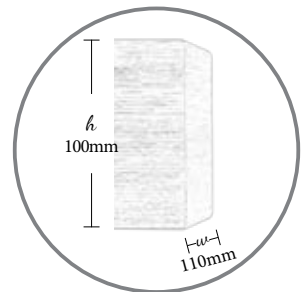

Adriana

Δρυς γκρι 505
Grey oak 505

Χωρίς σιδηρόδρομο Without alu rail	10.05.100.K9
Με διπλό σιδηρόδρομο Δανίας 4,5cm With alu double rail 4,5cm	10.06.100.K9

Adriana

Δρυς μόκα 615
Moka oak 615

Χωρίς σιδηρόδρομο Without alu rail	10.05.100.77
Με διπλό σιδηρόδρομο Δανίας 4,5cm With alu double rail 4,5cm	10.06.100.77

1. Μέγιστο μήκος κορνίζας 300cm
2. Συμπεριλαμβάνεται τρίτο στήριγμα πάνω από 150cm
3. *Σιδηρ/μος κομπλέ με εξαρτήματα

1. Max frame length 300cm
2. Over 150cm third bracket included
3. *Alu rail complete with fittings