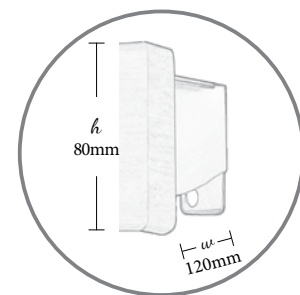

1. Μέγιστο μήκος κορνίζας 300cm
2. Συμπεριλαμβάνεται τρίτο στήριγμα πάνω από 150cm
3. *Σιδηρ/μος κομπλέ με εξαρτήματα

1. Max frame length 300cm
2. Over 150cm third bracket included
3. *Alu rail complete with fittings