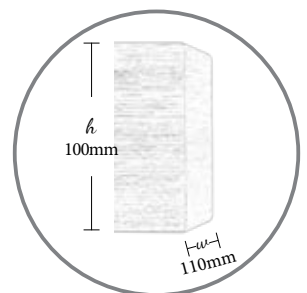

Adriana

Δρυς γκρι 505 - Νικελ ματ τετράγωνο
Grey oak 505 - Square insert nickel mat

Χωρίς σιδηρόδρομο Without alu rail	10.05.100.M3
Με διπλό σιδηρόδρομο Δανίας 4,5cm With alu double rail 4,5cm	10.06.100.M3

Adriana

Δρυς μόκα 615 - Νικελ ματ τετράγωνο
Moka oak 615 - Square insert nickel mat

Χωρίς σιδηρόδρομο Without alu rail	10.05.100.80
Με διπλό σιδηρόδρομο Δανίας 4,5cm With alu double rail 4,5cm	10.06.100.80

1. Μέγιστο μήκος κορνίζας 300cm
2. Συμπεριλαμβάνεται τρίτο στήριγμα πάνω από 150cm
3. *Σιδηρ/μος κομπλέ με εξαρτήματα

1. Max frame length 300cm
2. Over 150cm third bracket included
3. *Alu rail complete with fittings