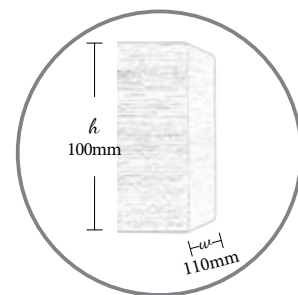

Adriana

Δρυς καφέ 336 - Νικελ ματ τετράγωνο
Brown oak 336 - Square insert nickel mat

Χωρίς σιδηρόδρομο
Without alu rail 10.05.100.E6

Με διπλό σιδηρόδρομο Δανίας 4,5cm
With alu double rail 4,5cm 10.06.100.E6

Adriana

Wenge 340 - Νικελ ματ τετράγωνο
Wenge 340 - Square insert nickel mat

Χωρίς σιδηρόδρομο
Without alu rail 10.05.100.E7

Με διπλό σιδηρόδρομο Δανίας 4,5cm
With alu double rail 4,5cm 10.06.100.E7

1. Μέγιστο μήκος κορνίζας 300cm
2. Συμπεριλαμβάνεται τρίτο στήριγμα πάνω από 150cm
3. *Σιδηρ/μος κομπλέ με εξαρτήματα

1. Max frame length 300cm
2. Over 150cm third bracket included
3. *Alu rail complete with fittings