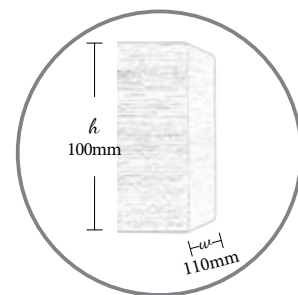

Adriana

Wenge 340

Χωρίς σιδηρόδρομο
Without alu rail 10.05.100.43

Με διπλό σιδηρόδρομο Δανίας 4,5cm
With alu double rail 4,5cm 10.06.100.43

Adriana

Δρυς καφέ 336
Brown oak 336

Χωρίς σιδηρόδρομο
Without alu rail 10.05.100.45

Με διπλό σιδηρόδρομο Δανίας 4,5cm
With alu double rail 4,5cm 10.06.100.45

1. Μέγιστο μήκος κορνίζας 300cm
2. Συμπεριλαμβάνεται τρίτο στήριγμα πάνω από 150cm
3. *Σιδηρ/μος κομπλέ με εξαρτήματα

1. Max frame length 300cm
2. Over 150cm third bracket included
3. *Alu rail complete with fittings