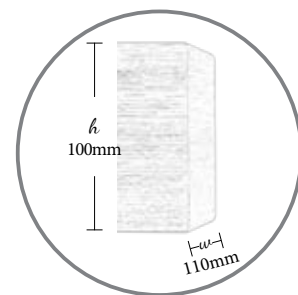

Adriana

Δρυς καφέ 336 - Riviere
Brown oak 336 - Riviere

Χωρίς σιδηρόδρομο Without alu rail	10.05.100.E5
Με διπλό σιδηρόδρομο Δανίας 4,5cm With alu double rail 4,5cm	10.06.100.E5

Adriana

Wenge 340 - Riviere

Χωρίς σιδηρόδρομο Without alu rail	10.05.100.E3
Με διπλό σιδηρόδρομο Δανίας 4,5cm With alu double rail 4,5cm	10.06.100.E3

1. Μέγιστο μήκος κορνίζας 300cm
2. Συμπεριλαμβάνεται τρίτο στήριγμα πάνω από 150cm
3. *Σιδηρ/μος κομπλέ με εξαρτήματα

1. Max frame length 300cm
2. Over 150cm third bracket included
3. *Alu rail complete with fittings