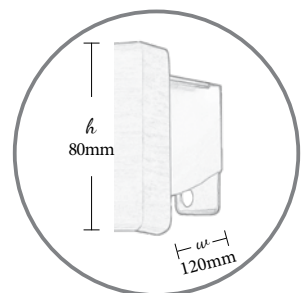

Silvana

Νίκελ ματ - Wenge
Nickel mat - Wenge

Χωρίς σιδηρόδρομο
Without alu rail 10.11.100.A6

Με διπλό σιδηρόδρομο Δανίας 4,5cm
With alu double rail 4,5cm 10.01.100.A6

1. Μέγιστο μήκος κορνίζας 300cm
2. Συμπεριλαμβάνεται τρίτο στήριγμα πάνω από 150cm
3. *Σιδηρ/μος κομπλέ με εξαρτήματα

1. Max frame length 300cm
2. Over 150cm third bracket included
3. *Alu rail complete with fittings