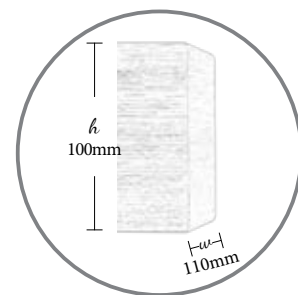

Adriana

Δρυς καφέ 336 - Νικελ ματ λαμάκι
Brown oak 336 - Insert nickel mat

Χωρίς σιδηρόδρομο Without alu rail	10.05.100.M9
Με διπλό σιδηρόδρομο Δανίας 4,5cm With alu double rail 4,5cm	10.06.100.M9

Adriana

Wenge 340 - Νικελ ματ λαμάκι
Wenge 340 - Insert nickel mat

Χωρίς σιδηρόδρομο Without alu rail	10.05.100.A6
Με διπλό σιδηρόδρομο Δανίας 4,5cm With alu double rail 4,5cm	10.06.100.A6

1. Μέγιστο μήκος κορνίζας 300cm
2. Συμπεριλαμβάνεται τρίτο στήριγμα πάνω από 150cm
3. *Σιδηρ/μος κομπλέ με εξαρτήματα

1. Max frame length 300cm
2. Over 150cm third bracket included
3. *Alu rail complete with fittings