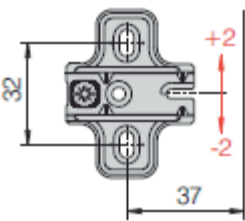

Τακάκι 110° Ferrari με 2 Ευρωβίδες

04129-20	-	Νίκελ	5 εκ.