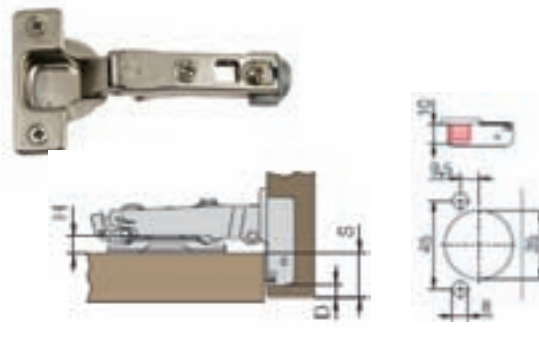

Μεντεσές Κλιπ Ίσιος με Dowel Τύπου Blum Σκέτος Ferrari

13481-20	-	Νίκελ	200 τεμ.