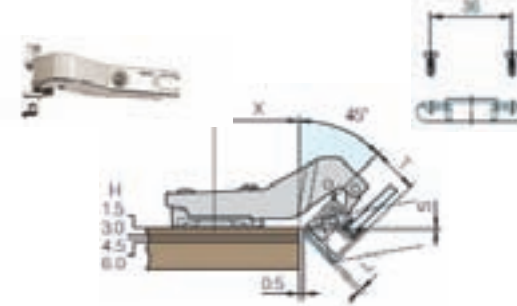

Μεντεσές για Προφίλ Αλουμινίου +45° Ferrari

13260-20	-	Νίκελ	200 τεμ.