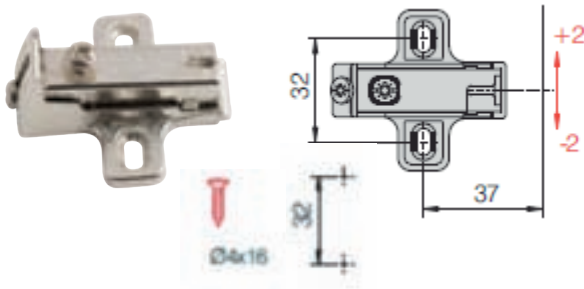

Κωδικός	Ειδικά Χαρακ/κά	Χρώμα	Συσκευασία

Κωδικός	Ειδικά Χαρακ/κά	Χρώμα	Συσκευασία

Τακάκι 0-23° Ζάμακ Ferrari Ρυθμιζόμενο

08285-20	Λοξό	Νίκελ	50 τεμ.