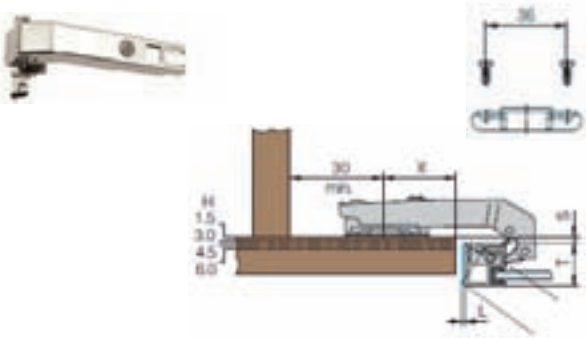

Μεντεσές για Προφίλ Αλουμινίου 90° για Τυφλή Γωνία Ferrari

13262-20	-	Νίκελ	200 τεμ.