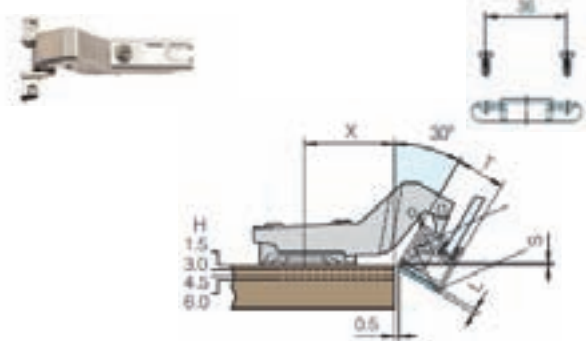

Μεντεσές για Προφίλ Αλουμινίου +30° Ferrari

13261-20	-	Νίκελ	200 τεμ.