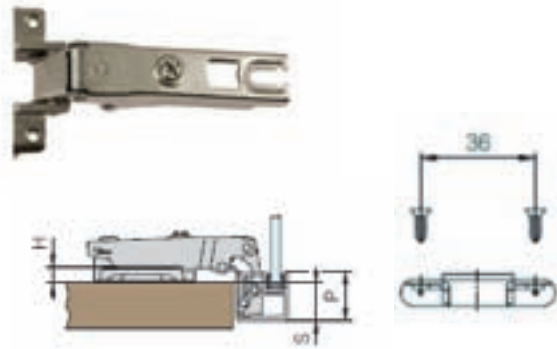

Μεντεσές για Προφίλ Αλουμινίου 110° Ίσιος Ferrari

12671-20	-	Νίκελ	250 τεμ.