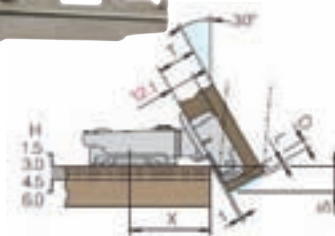

Μεντεσές -30° για Λοξή Γωνία Ferrari

03011-20	-	Νίκελ	200 τεμ.