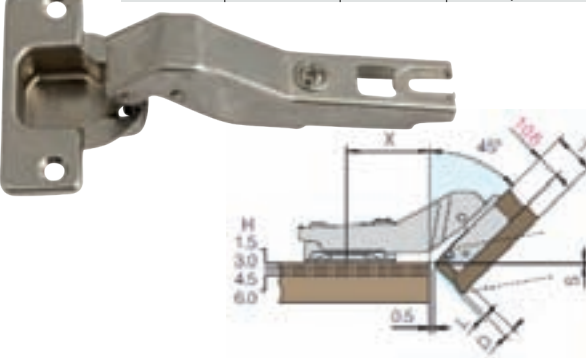

Μεντεσές 45° για Λοξή Γωνία Ferrari

04124-20	-	Νίκελ	200 τεμ.