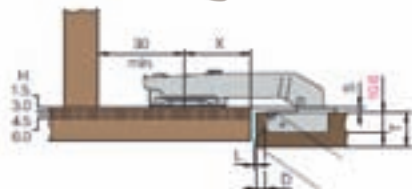

Μεντεσές 90° για Τυφλή Γωνία Ferrari

01015-20	-	Νίκελ	200 τεμ.