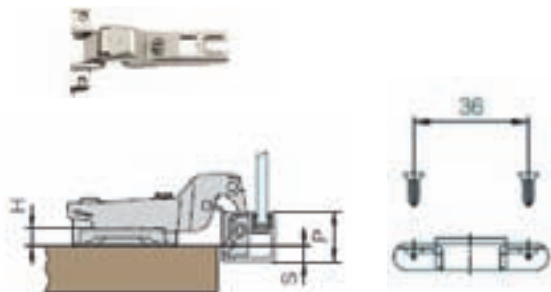

Μεντεσές για Προφίλ Αλουμινίου 110° Ferrari

12674-20	Γόνατο	Νίκελ	250 τεμ.
12678-20	Υπεργόνατο	Νίκελ	250 τεμ.

03

Μεντεσέδες
Ferrari
Made in Italy