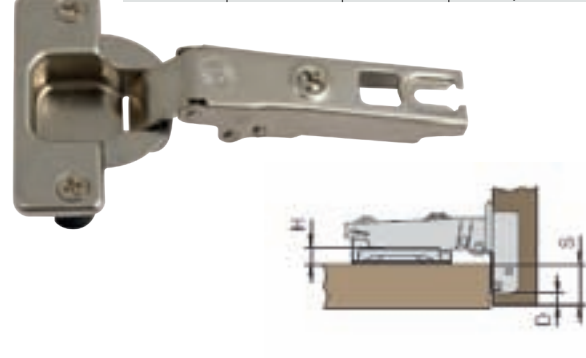

Μεντεσές 105° Διχαλωτός ίσιος Φ10 DOWELL Ferrari

00004-20	-	Νίκελ	200 τεμ.