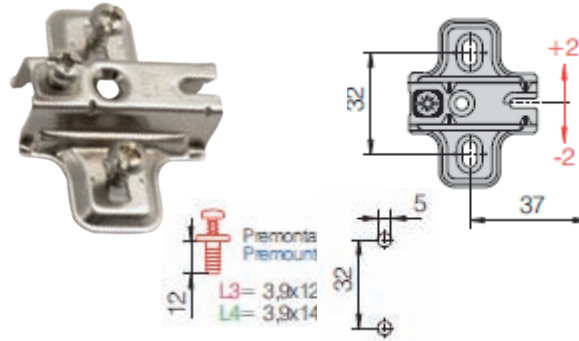

01038-20	-	Νίκελ	5 εκ.
----------	---	-------	-------

Τακάκι για Διχαλωτό Ρυθμιζόμενο Ferrari

01040-20	-	Νίκελ	7 εκ.
----------	---	-------	-------

Τακάκι για Κλιπ DOWEL Ferrari

09197-20	-	Νίκελ	5 εκ.
----------	---	-------	-------