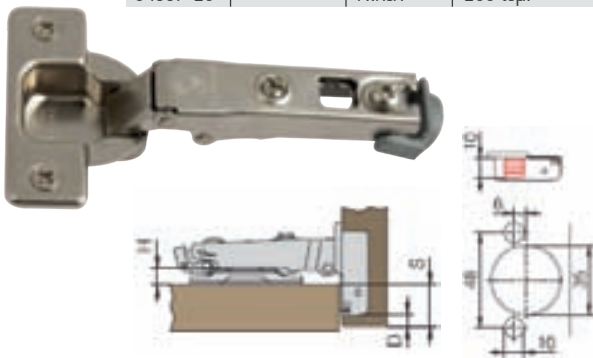

Μεντεσές Κλιπ Ίσιος Φ10 DOWELL Ferrari

04557-20	-	Νίκελ	200 τεμ.