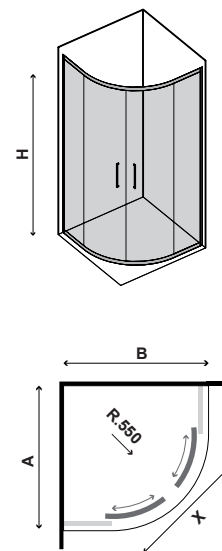

| BIANCO / NERO