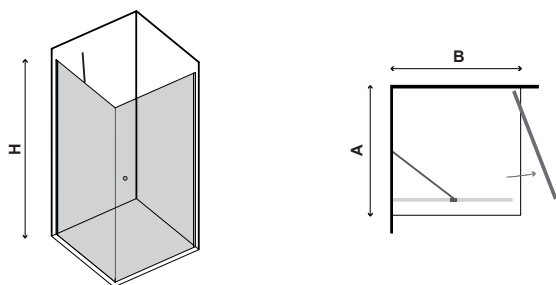

5mm 1900mm

NOTE

- Box doccia da parete a parete con una anta di apertura. Vetro serigrafato 6mm. Profilo alluminio. Sistema di serratura magnetica. Rovesciabile.
- Wall to wall cabin with one pivot door. 6mm seri tempered glass. Profile aluminium chrome. Magnetic enclosure. Reversible.
- Paroi de douche, de mur en mur, avec porte pivotante. Verre seri tempéré (verre de sécurité). Profilé aluminium chromé. Fermeture magnétique. Réversible.

In case of wall to wall installation an additional set of magnet + wall profile is offered for free
Nel caso si installazione muro-muro, si offre gratis un set del profilo magnetico + profilo muro

| BIANCO / NERO

NERO BOX

(NERO PIVOT + NERO FREE 1)

QUADRATO / RETTANGOLARE
SQUARE / RECTANGLE
CARRÉE / RECTANGULAIRE

NERO PIVOT - SERIGRAFATO 6mm / SERI GLASS 6mm / VERRE SERI 6mm

COD.	MISURA / SIZE / DIMENSIONS mm			ENTRATA DOOR OPENING ENTRÉE mm (X)	REGOLAZIONE ADJUSTABLE AJUSTEMENT mm (B)	RAGGIO RADIUS mm (R)	PESO WEIGHT POIDS - kg	PREZZO PRICE PRIX
	A	B	H					
5206836028828	-	700	2000	585	640-670	-	20	429,00 €
5206836028835	-	800	2000	685	740-770	-	29	439,00 €
5206836028842	-	900	2000	785	840-870	-	30	449,00 €
-	Applicando la nanotecnologia Nanoskin solo sul lato interno / Nanoskin application one side / Appliquer vitrificateur Nanoskin, seulement du côté intérieur							119,00 €
-	Box su misura - Vetro trasparente 6mm / Box special dimensions - Only clear glass 6mm / Paroi de douche sur mesure - Verre transparent 6mm - ≤900mm-2000mm							499,00 €