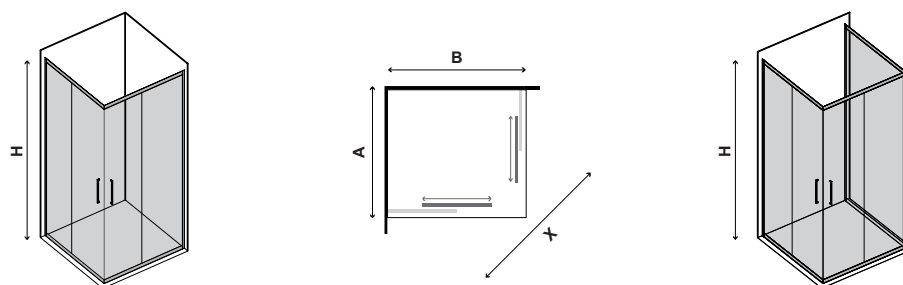

| BIANCO / NERO

EFE 100 NERO

QUADRATO
SQUARE
CARRÉE

QUADRATO, TRASPARENTE 5mm / SQUARE, CLEAR GLASS 5mm / CARRÉE, VERRE TRANSPARENT 5mm

COD.	MISURA / SIZE / DIMENSIONS mm			ENTRATA DOOR OPENING ENTRÉE mm (X)	REGOLAZIONE ADJUSTABLE AJUSTEMENT mm		RAGGIO RADIUS mm (R)	PESO WEIGHT POIDS - kg	PREZZO PRICE PRIX
	A	B	H		A	B			
5206836031385	700	700	1900	340	690-700	690-700	-	42	399,00 €
5206836028590	700	900	1900	405	690-700	890-900	-	45	399,00 €
5206836031392	700	1000	1900	470	690-700	990-1000	-	47	409,00 €
5206836031408	700	1200	1900	560	690-700	1190-1200	-	51	439,00 €
5206836028606	800	800	1900	405	790-800	790-800	-	45	399,00 €
5206836028620	800	1000	1900	490	790-800	990-1000	-	49	419,00 €
5206836028637	800	1200	1900	580	790-800	1190-1200	-	54	449,00 €
5206836028644	800	1400	1900	670	790-800	1390-1400	-	60	469,00 €
5206836028613	900	900	1900	480	890-900	890-900	-	49	419,00 €
-	Piccole modifiche e taglio di profilo fino a 50mm / Small modifications and section cutter up to 50mm / Petites modifications et coupe-Profilé jusqu'à 50mm								69,00 €
-	Box su misura / Box special dimensions / Paroi de douche sur mesure - H≤1900mm								599,00 €

NOTE

- Box doccia angolare con due ante scorrevoli e due ante fisse. Profilo alluminio. Vetro trasparente 5mm. Sistema di serratura magnetica.
- Square cabin with two fixed panels and two sliding doors. 5mm transparent tempered glass. Profile aluminium chrome. Magnetic enclosure and double wheels "Easy Clean" standard.
- Paroi de douche carrée, accès angle avec deux portes coulissantes et deux panneaux fixes. Verre transparent épaisseur 5mm tempéré (verre de sécurité). Profilés aluminium chromé. Fermeture magnétique.