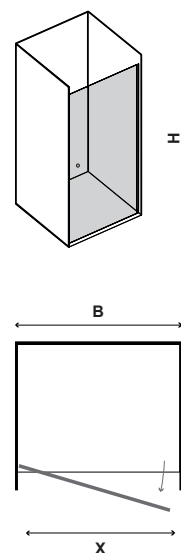

NOTE

- Box doccia da parete a parete con una anta di apertura. Vetro serigrafato 6mm. Profilo alluminio. Sistema di serratura magnetica. Rovesciabile.
- Wall to wall cabin with one pivot door. 6mm seri tempered glass. Profile aluminium chrome. Magnetic enclosure. Reversible.
- Paroi de douche, de mur en mur, avec porte pivotante. Verre seri tempéré (verre de sécurité). Profilé aluminium chromé. Fermeture magnétique. Réversible.

NERO PIVOT

PORTA DOCCIA BATTENTE
PIVOT DOOR
PORTE PIVOTANTE

SERIGRAFATO 6mm / SERI GLASS 6mm / VERRE SERI 6mm

COD.	MISURA / SIZE / DIMENSIONS mm			ENTRATA / DOOR OPENING / ENTRÉE mm (X)	REGOLAZIONE / ADJUSTABLE / AJUSTEMENT mm (B)	RAGGIO / RADIUS / mm (R)	PESO / WEIGHT / POIDS - kg	PREZZO / PRICE / PRIX
	A	B	H					
5206836028828	-	700	2000	580	695-750	-	20	429,00 €
5206836028835	-	800	2000	680	795-850	-	29	439,00 €
5206836028842	-	900	2000	780	895-950	-	30	449,00 €
-	Applicando la nanotecnologia Nanoskin solo sul lato interno / Nanoskin application one side / Appliquer vitrificateur Nanoskin, seulement du côté intérieur							119,00 €
-	Box su misura - Vetro trasparente 6mm / Box special dimensions - Only clear glass 6mm / Paroi de douche sur mesure - Verre transparent 6mm - ≤900mm-2000mm							499,00 €

In case of wall to wall installation an additional set of magnet + wall profile is offered for free
Nel caso si installazione muro-muro, si offre gratis un set del profilo magnetico + profilo muro