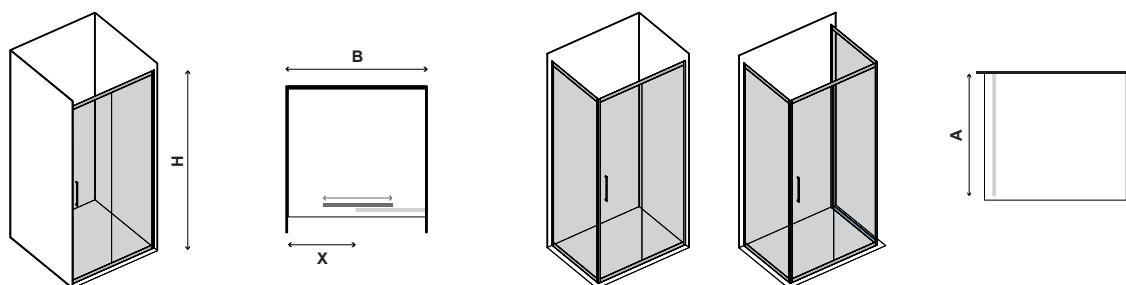

EFE 500 NERO - TRASPARENTE 5mm / CLEAR GLASS 5mm / VERRE TRANSPARENT 5mm

COD.	MISURA / SIZE / DIMENSIONS mm			ENTRATA / DOOR OPENING / ENTRÉE mm (X)	REGOLAZIONE / ADJUSTABLE / AJUSTEMENT mm (B)	RAGGIO / RADIUS mm (R)	PESO / WEIGHT / POIDS - kg	PREZZO / PRICE / PRIX
	A	B	H					
5206836028675	-	1000	1900	380	980-1000	-	35	299,00 €
5206836028682	-	1100	1900	430	1080-1100	-	37	309,00 €
5206836028699	-	1200	1900	480	1180-1200	-	40	319,00 €
5206836028705	-	1300	1900	530	1280-1300	-	42	329,00 €
5206836028712	-	1400	1900	580	1380-1400	-	44	339,00 €
5206836028729	-	1500	1900	630	1480-1500	-	47	349,00 €
-	Piccole modifiche e taglio di profilo fino a 50mm / Small modifications and section cutter up to 50mm / Petites modifications et coupe-Profilé jusqu'à 50mm							69,00 €
-	Box su misura / Box special dimensions / Paroi de douche sur mesure - H≤1900mm							499,00 €

NERO PANEL - LATO FISSO, TRASPARENTE 5mm / SIDE PANEL, CLEAR GLASS 5mm / PANNEAU FIXE, VERRE TRANSPARENT 5mm

COD.	MISURA / SIZE / DIMENSIONS mm			ENTRATA / DOOR OPENING / ENTRÉE mm (X)	REGOLAZIONE / ADJUSTABLE / AJUSTEMENT mm (A)	RAGGIO / RADIUS mm (R)	PESO / WEIGHT / POIDS - kg	PREZZO / PRICE / PRIX
	A	B	H					
5206836028736	700	-	1900	-	680-700	-	15	179,00 €
5206836028743	800	-	1900	-	780-800	-	17	189,00 €
5206836028750	900	-	1900	-	880-900	-	20	199,00 €
-	NERO PANEL su misura / NERO PANEL special dimensions / NERO PANEL sur mesure - H≤1900mm							299,00 €

I Modelli con i PREZZI di colore rosso siano disponibili entro 35 giorni
Red digits are referred to products with 35 days delivery
Modèles dont le PRIX est indiqué en couleur rouge, sont disponibles sur commande à terme de 35 jours