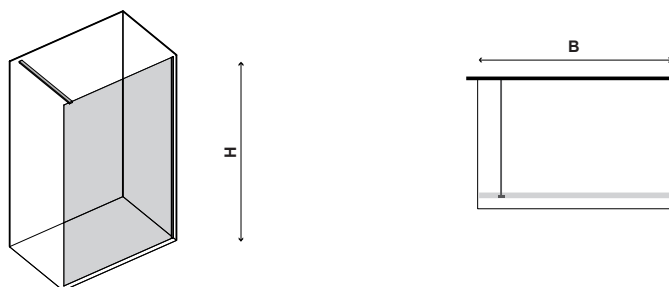

6mm

2000mm

| BIANCO / NERO

NERO FREE 1

QUADRATO / RETTANGOLARE
SQUARE / RECTANGLE
CARRÉE / RECTANGULAIRE

NERO FREE 1 - SERIGRAFATO 6mm / SERI GLASS 6mm / VERRE SERI 6mm

COD.	MISURA / SIZE / DIMENSIONS mm			ENTRATA DOOR OPENING ENTRÉE mm (X)	REGOLAZIONE ADJUSTABLE AJUSTEMENT mm (B)	RAGGIO RADIUS mm (R)	PESO WEIGHT POIDS - kg	PREZZO PRICE PRIX
	A	B	H					
5206836028767	-	700	2000	-	660-690	-	20	275,00 €
5206836028774	-	800	2000	-	770-790	-	32	299,00 €
5206836028781	-	900	2000	-	870-890	-	35	309,00 €
5206836028798	-	1000	2000	-	970-990	-	37	319,00 €
5206836028804	-	1200	2000	-	1170-1190	-	40	399,00 €
5206836028811	-	1400	2000	-	1370-1390	-	44	469,00 €
-	Applicando la nanotecnologia Nanoskin solo sul lato interno / Nanoskin application one side / Appliquer vitrificateur Nanoskin, seulement du côté intérieur							119,00 €
-	Box su misura - Vetro trasparente 6mm / Box special dimensions - Only clear glass 6mm / Paroi de douche sur mesure - Verre transparent 6mm - ≤1400mm-2000mm							499,00 €