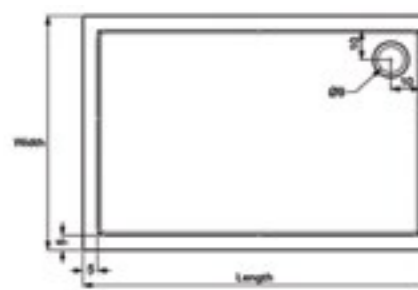

New Flat 2A	75x90x5,5	169,00 €
New Flat 3	70x100x5,5	145,00 €
New Flat 4	80x100x5,5	165,00 €
New Flat 5	72x110x5,5	145,00 €
New Flat 6	80x110x5,5	165,00 €
New Flat 7	70x120x5,5	165,00 €
New Flat 8	80x120x5,5	175,00 €
New Flat 9	70x130x5,5	195,00 €
New Flat 10	80x130x5,5	229,00 €
New Flat 11	70x140x5,5	195,00 €
New Flat 12	80x140x5,5	229,00 €
New Flat 13	70x150x5,5	229,00 €
New Flat 14	80x150x5,5	249,00 €
New Flat 15	70x160x5,5	249,00 €
New Flat 16	80x160x5,5	259,00 €
New Flat 17	70x170x5,5	259,00 €
New Flat 18	80x170x5,5	279,00 €
New Flat 19	80x180x5,5	319,00 €