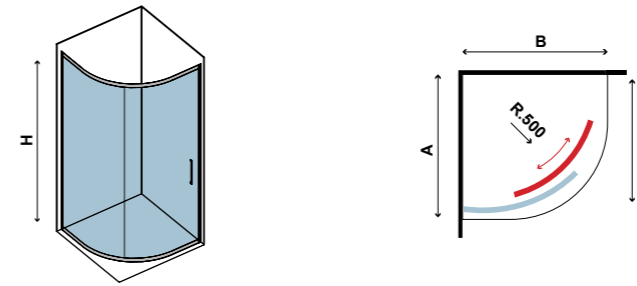

MINIMAL 636

ΗΜΙΚΥΚΛΙΚΗ
ROUND
KÖRÍVES

ΔΙΑΦΑΝΟ ΚΡΥΣΤΑΛΛΟ 6 mm / CLEAR GLASS 6 mm / ÁTLÁTSZÓ ÜVEG 6 mm									
COD.	ΔΙΑΣΤΑΣΗ / SIZE / ΜΕΡΕΤΕΚ mm			ΑΝΟΙΓΜΑ ΠΟΡΤΑΣ / DOOR OPENING / AJTÓNYÍLÁS mm (X)	ΠΡΟΣΑΡΜΟΓΗ / ADJUSTABLE / ÁLLÍTHATÓ mm		ΑΚΤΙΝΑ / RADIUS / SUGÁR mm (R)	ΒΑΡΟΣ / WEIGHT / SÜLY - kg	ΤΙΜΗ / PRICE / ÁR
	A	B	H		A	B			
5206836554402	900	900	1900	550	895-905	895-905	500	50	439,00 €
5206836561912	Ακρυλική ντουζιέρα / Acrylic shower / Douche acrylique - MINIMAL 636 900x900x135mm							21	139,00 €
-	Μικρές τροποποιήσεις & κόψιμο προφίλ έως 50 mm / Small modifications and section cutter up to 50 mm / Kis módosítás és szaksz vágás 50 mm-ig.								39,90 €
-	Εφαρμογή νανοτεχνολογίας Nanoskin μόνο στην εσωτερική πλευρά / Nanoskin application one side / NANOSKIN bevonat egy oldalon								89,90 €

Ανταλλακτικά καμπινών / Parts shower / Zuhany alkatrészek - p. 266

NOTE

- Ημικυκλική καμπίνα γωνιακής τοποθέτησης με συρόμενη πόρτα και ένα σταθερό κρύσταλλο. Κρύσταλλο ασφαλείας 6 mm. Ανοδιωμένο προφίλ αλουμινίου. Σύστημα μαγνητικού κλεισίματος.
- Semicircular shower box with one sliding door. 6 mm transparent tempered glass. Profile aluminium chrome. Magnetic enclosure.
- Félköríves zuhanykabin egy görgős ajtóval. 6 mm-es átlátszó, edzett üveg. Alumínium-króm profil. Mágneses zár.