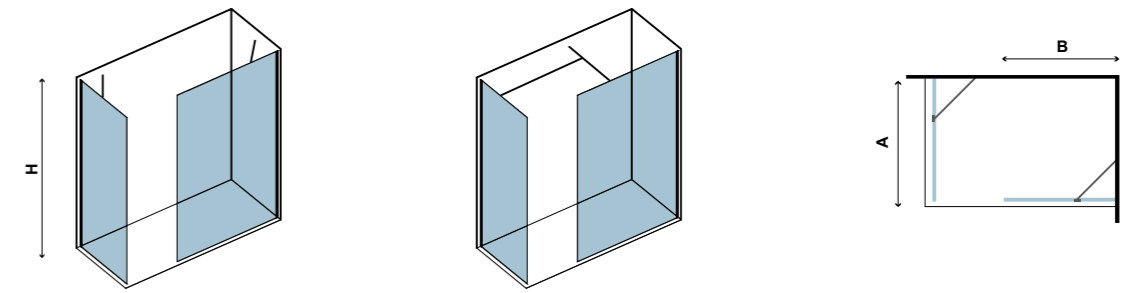

ΔΙΑΦΑΝΟ ΚΡΥΣΤΑΛΛΟ 8 mm / CLEAR GLASS 8 mm / ÁTLÁTSZÓ ÜVEG 8 mm

COD.	ΔΙΑΣΤΑΣΗ / SIZE / MÉRETEK mm			ΑΝΟΙΓΜΑ ΠΟΡΤΑΣ / DOOR OPENING AJTÓNYÍLÁS mm (X)	ΠΡΟΣΑΡΜΟΓΗ / ADJUSTABLE ÁLLÍTHATÓ mm		ΑΚΤΙΝΑ RADIUS / SUGÁR mm (R)	ΒΑΡΟΣ / WEIGHT SÚLY - kg	ΤΙΜΗ / PRICE ÁR
	A	B	H		A	B			
5206836002002	700	700	2000	-	660-680	660-680	-	60	390,00 €
5206836002019	700	800	2000	-	660-680	760-780	-	66	400,00 €
5206836002026	700	900	2000	-	660-680	860-880	-	72	414,00 €
5206836002033	700	1000	2000	-	660-680	960-980	-	76	424,00 €
5206836002040	700	1100	2000	-	660-680	1060-1080	-	80	444,00 €
5206836002057	700	1200	2000	-	660-680	1160-1180	-	84	454,00 €
5206836002064	700	1400	2000	-	660-680	1360-1380	-	89	484,00 €
5206836002019	800	700	2000	-	760-780	660-680	-	66	400,00 €
5206836002071	800	800	2000	-	760-780	760-780	-	72	400,00 €
5206836002088	800	900	2000	-	760-780	860-880	-	78	419,00 €
5206836002095	800	1000	2000	-	760-780	960-980	-	82	429,00 €
5206836002101	800	1100	2000	-	760-780	1060-1080	-	86	449,00 €
5206836002118	800	1200	2000	-	760-780	1160-1180	-	90	459,00 €
5206836002125	800	1400	2000	-	760-780	1360-1380	-	95	489,00 €
-	Εφαρμογή νανοτεχνολογίας Nanoskin μόνο στην εσωτερική πλευρά / Nanoskin application one side / NANOSKIN bevonat egy oldalon								99,90 €
-	Καμπίνα ειδικών διαστάσεων / Box special dimensions / Speciális méretű kabin - H≤2000mm								Κατόπιν ζήτησης / After request / Dopo richiesta
-	Καμπίνα ειδικών κρυστάλλων / Box special glazing / Speciális üvegezés								
-	Ξύλινο κιβώτιο / Wooden packing / Emballage en bois								29,90 €

NOTE

- Καμπίνα με σταθερά διάφανα κρύσταλλα 8 mm. Ο μικρός βραχίονας συμπεριλαμβάνεται στην τιμή. Είναι ένας συνδυασμός δύο τεμαχίων FREE 1 σε διάφορα μεγέθη. Παραδίδεται σε δύο κιβώτια.
- Fixed single cabin with transparent glass 8 mm. Short bracket included in the price. A combination of two pieces indicated FREE 1 in various sizes. Delivered in two boxes.
- Fix egyoldalas kabin átlátszó, 8 mm-es üveggel. A rövid távtartót az ár tartalmazza. A FREE1 két feltüntetett darab kombinációja. Két dobozban kerül szállításra.

ΠΡΟΣΟΧΗ / ATTENTION / FIGYELMEZTETÉS

- Στο εργαστήριο μας εκτελούνται παραγγελίες ειδικών διαστάσεων γρήγορα, άριστα και οικονομικά. Αποστείλετε την κάτοψη του χώρου σας για να υλοποιήσουμε την ιδέα σας.
- In our laboratory, orders of special dimensions are executed quickly, excellently and economically. Send the floor plan of your space to materialize your idea.
- A laborunkban a speciális méretekben rendelt tételek gyorsan, kiválóan és gazdaságosan készülnek. Küldje el a tervét és megvalósítjuk az ötletét.