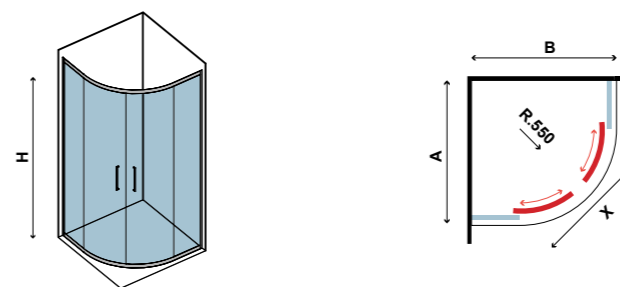

ΚΡΥΣΤΑΛΛΟ ΑΣΦΑΛΕΙΑΣ 6 mm / TEMPERED GLASS 6 mm / ÜVEG TREMPÉ 6 mm

COD.*	ΔΙΑΣΤΑΣΗ / SIZE / MÉRETEK mm			ΑΝΟΙΓΜΑ ΠΟΡΤΑΣ DOOR OPENING AJTÓNYÍLÁS mm (X)	ΠΡΟΣΑΡΜΟΓΗ ADJUSTABLE ÁLLÍTHATÓ mm		ΒΑΡΟΣ WEIGHT SÚLY - kg	ΔΙΑΦΑΝΟ CLEAR ÁTLÁTSZÓ	ΣΕΡΙΓΡΑΦΑΤΟ SERIGRAFATO	FABRIC
	A	B	H		A	B				
5206836004280	800	800	1700	410	780-795	780-795	35	209,00 €	-	-
5206836004297	900	900	1700	490	880-895	880-895	36	219,00 €	-	-
5206836552422	800	800	1800	410	780-795	780-795	36	187,00 €	190,00 €	209,00 €
5206836552453	900	900	1800	490	880-895	880-895	37	189,00 €	192,00 €	219,00 €
5206836522463	Προφίλ προέκτασης / Extension profile / Hosszabbító profil - 40x2000mm "YS05"									28,00 €
-	Εφαρμογή νανοτεχνολογίας Nanoskin μόνο στην εσωτερική πλευρά / Nanoskin application one side / NANOSKIN bevonat egy oldalon									89,90 €

* Οι κωδικοί αναφέρονται πάντα σε διάφανο κρύσταλλο / Codes always report to clear glass / A kódok mindig az átlátszó üvegre vonatkoznak

Ανταλλακτικά καμπινών / Parts shower / Zuhany alkatrészek - p. 271
Τεχνικά σχέδια / Technical drawings / Műszaki rajzok - p. 308

NOTE

- Ημικυκλική καμπίνα γωνιακής τοποθέτησης με δύο συρόμενες πόρτες και δύο σταθερά κρύσταλλα. Κρύσταλλο ασφαλείας 6 mm. Προφίλ αλουμινίου. Δεν διατίθεται για ειδική παραγγελία.
- Semicircular shower box with two fixed panels and two sliding doors. 6 mm tempered glass. Special dimensions not available. Excellent rolling quality is obtained by double wheels.
- Félköríves zuhanykabin két fix panellal és két görgős ajtóval. 6 mm-es edzett üveg. Speciális méreteken nem rendelhető. Kiválóan nyitható a dupla görgőknek köszönhetően.

PACKAGING / CAUTION