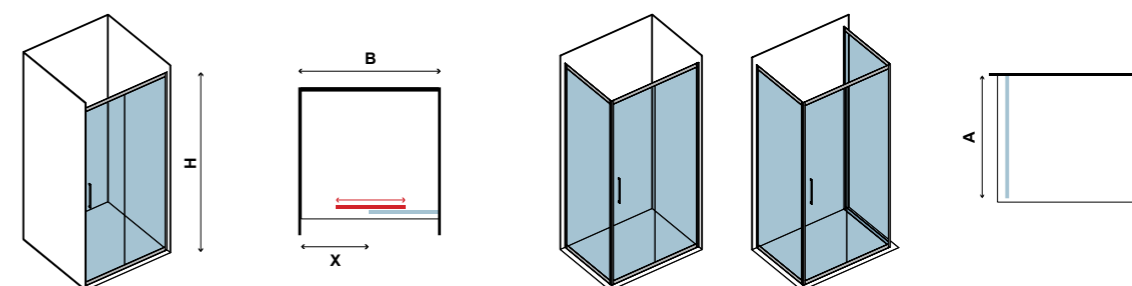

ΚΡΥΣΤΑΛΛΟ ΑΣΦΑΛΕΙΑΣ 6 mm / TEMPERED GLASS 6 mm / EDZETT ÜVEG 6 mm

COD. *	ΔΙΑΣΤΑΣΗ / SIZE / MÉRETEK mm			ΑΝΟΙΓΜΑ ΠΟΡΤΑΣ / DOOR OPENING AJTÓNÝILÁS mm (X)	ΠΡΟΣΑΡΜΟΓΗ ADJUSTABLE ÁLLÍTHATÓ mm (B)	ΒΑΡΟΣ WEIGHT SÚLY - kg	ΔΙΑΦΑΝΟ CLEAR ÁTLÁTSZÓ	ΣΕΡΙΓΡΑΦΑΤΟ SERIGRAFATO	FABRIC	
	A	B	H							
5206836561486	-	1000	1800	380	1000-1030	28	182,00 €	186,00 €	209,00 €	
5206836561509	-	1100	1800	430	1100-1130	30	186,00 €	190,00 €	219,00 €	
5206836561547	-	1200	1800	480	1200-1230	32	192,00 €	196,00 €	229,00 €	
5206836561578	-	1300	1800	530	1300-1330	34	207,00 €	212,00 €	239,00 €	
5206836561608	-	1400	1800	580	1400-1430	36	213,00 €	219,00 €	249,00 €	
5206836567587	-	1500	1800	630	1500-1530	38	222,00 €	227,00 €	249,00 €	
5206836522463	Προφίλ προέκτασης / Extension profile / Hosszabbító profil - 40x2000mm "YS05"									28,90 €
-	Μικρές τροποποιήσεις & κόψιμο προφίλ έως 50 mm / Small modifications and section cutter up to 50 mm / Kis módosítás és szaksz vágás 50 mm-ig.									39,90 €
-	Εφαρμογή νανοτεχνολογίας Nanoskin μόνο στην εσωτερική πλευρά / Nanoskin application one side / NANOSKIN bevonat egy oldalon									89,90 €
-	Καμπίνα ειδικών διαστάσεων / Box special dimensions / Speciális méretű kabin - H≤1800mm									299,90 €

* Οι κωδικοί αναφέρονται πάντα σε διάφανο κρύσταλλο / Codes always report to clear glass / A kódok mindig az átlátszó üvegre vonatkoznak

Ανταλλακτικά καμινών / Parts shower / Zuhany alkatrészek - p. 272
Τεχνικά σχέδια / Technical drawings / Műszaki rajzok - p. 308

NEW SN-10 - ΚΡΥΣΤΑΛΛΟ ΑΣΦΑΛΕΙΑΣ 6 mm / TEMPERED GLASS 6 mm / ÜVEG TREMPÉ 6 mm