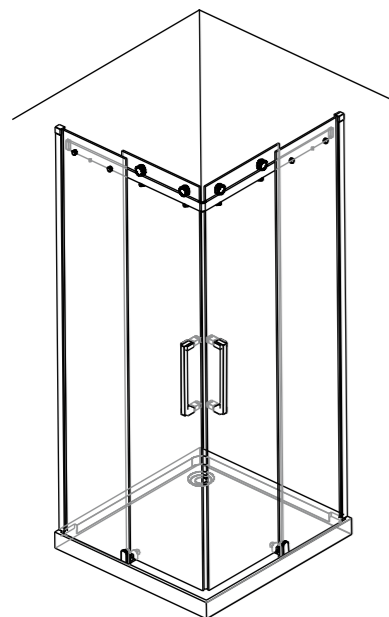

ELIXIR 100

TETΡΑΓΩΝΗ
SQUARE
NÉGYZET

NO.	Designation	Pieces	NO.	Designation	Pieces
1	-	-	13	-	-
2	Glass fixed on the left	1	14	Special crew set	2
3	Glass fixed on the right	1	15	Water bar	1
4	Glass for movable door	1	16	Handle	1
5	Roller	2	17	Corner bracket	1
6	Flexible glass clip	1	18	Self tapping screw ST4*16	8
7	Limit anxis	2	19	Self tapping screw ST4*25	6
8	M1 limit anxis	1	20	Self tapping screw ST4*8	2
9	Beam on top	1	21	Rubber plug	6
10	AL fix on wall	1	22	Crew cover	8
11	AL cover	2	23	Crew cover	12
12	AL cover	2