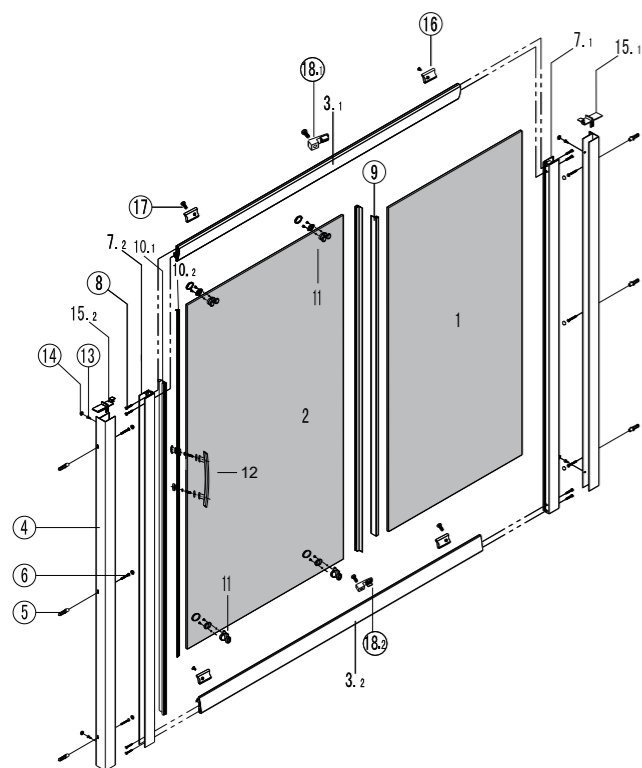

FLORA 500

ΜΟΝΗ ΣΥΡΟΜΕΝΗ ΠΟΡΤΑ
SINGLE SLIDING DOOR
EGY GÖRGŐS AJTÓ

NO.	Designation	Pieces	NO.	Designation	Pieces
3.1			12		1
1		1	13		5
2			14		11
3.2			15.1		2
4		1	15.2		2
5		7	16		1
6		7	17		7
7.1		1	18		2
7.2		1			
8		9			
9		1			
10.1		2			
10.2		2			
11		4			

ΠΙΝΑΚΑΣ ΑΝΤΑΛΛΑΚΤΙΚΩΝ / SPARE PARTS CHART / PIÈCES DE TABLE

No.	COD.	ΠΕΡΙΓΡΑΦΗ / DESCRIPTION / LA DESCRIPTION	ΤΙΜΗ PRICE ÀR
1	FLO-500-001	Σταθερό κρύσταλλο 1τεμ. / Fixed glass 1pcs. / Verre fixe 1pcs.	83,00 €
2	FLO-500-002	Συρόμενη πόρτα 1τεμ. / Sliding door 1pcs. / Porte coulissante 1pcs.	90,00 €
3.1 3.2	FLO-500-003	Οριζόντια προφίλ σετ 2 τεμαχίων (3.1 1τεμ. + 3.2 1τεμ.) / Horizontal profile set of 2 pcs. (3.1 1pcs. + 3.2 1pcs) / Profilé horizontal jeu de 2 pièces (3.1 1pcs. + 3.2 1pcs)	48,00 €
4	FLO-500-004	Προφίλ τοίχου 1τεμ. / Wall profile 1pcs. / Profilé de mur 1pcs.	20,00 €
7.1 7.2	FLO-500-005	Κάθετο προφίλ 1τεμ. / Vertical profile 1pcs. / Profilé vertical 1pcs.	20,00 €
9	FLO-500-006	Κάθετο λάστιχο στεγανοποίησης 1τεμ. / Vertical seal lits 1pcs. / Joints verticaux 1pcs.	13,00 €
10.1 10.2	FLO-500-007	Μαγνητικό προφίλ 1τεμ. / Magnetic profile 1pcs. / Profilé magnétique 1pcs.	13,00 €
11	FLO-500-008	Ροδάκια σετ 4 τεμαχίων (2 πάνω + 2 κάτω) / Rollers set of 4 pcs. (2 up + 2 down) / Roulettes jeu de 4 pièces (2 en haut + 2 en bas)	20,00 €
12	FLO-500-009	Χερούλι 1τεμ. / Handles 1pcs. / Poignée 1pcs.	11,00 €
15	FLO-500-010	Καπάκια 2τεμ. / Cups 2pcs. / Bouchons 2pcs.	13,00 €
16	FLO-500-011	Stopper 1τεμ. / Stopper 1pcs. / Stopper 1pcs	4,00 €
18	FLO-500-012	Σταθεροποιητής κρυστάλλου 2τεμ. / Stabilizer glass 2pcs. / Stabilisation fixe 2pcs.	4,00 €
5, 6 8 13, 14 17	FLO-500-013	Εξαρτήματα και βίδες / Accessories and screws / Vis et accessoires	13,00 €