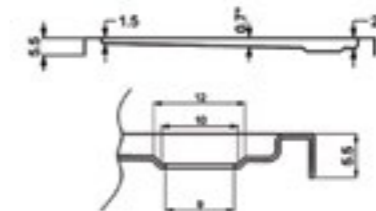

New Flat 1	80x80x5,5 (βαλβίδα / valve / lefolyó - Φ90)	119,90 €
New Flat 2	90x90x5,5 (βαλβίδα / valve / lefolyó - Φ90)	134,90 €