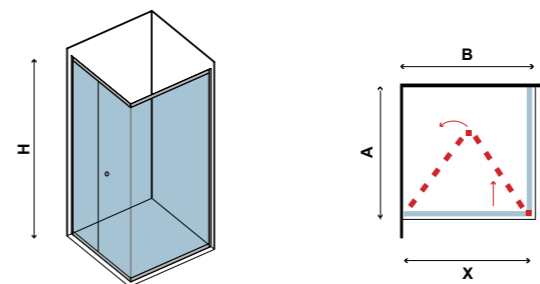

1. **NOTE**
2. Οι καμπίνες με διάφανο κρύσταλλο και ύψος 1900mm παραδίδονται με εφαρμοσμένη нанοτεχνολογία Nanoskin.
   - Cabins of transparent glass and height 1900mm are delivered with applied nanotechnology Nanoskin.
   - Az átlátszó üvegű és az 1900 mm magas kabinok nanotechnológiás NANOSKIN réteggel érkeznek.

ΔΙΑΦΑΝΟ - ΣΕΡΙΓΡΑΦΑΤΟ, ΚΡΥΣΤΑΛΛΟ 4 mm / CLEAR - SERIGRAFATO, GLASS 4 mm / ÁTLÁTSZÓ ÜVEG - SERIGRAFATO 4 mm

COD.	ΔΙΑΣΤΑΣΗ / SIZE / ΜΕΡΕΤΕΚ mm			ΑΝΟΙΓΜΑ ΠΟΡΤΑΣ / DOOR OPENING / AJTÓNYÍLÁS mm (X)	ΠΡΟΣΑΡΜΟΓΗ / ADJUSTABLE / ÁLLÍTHATÓ mm (B)	ΒΑΡΟΣ / WEIGHT / SÚLY - kg	ΔΙΑΦΑΝΟ / CLEAR / ÁTLÁTSZÓ	ΣΕΡΙΓΡΑΦΑΤΟ / SERIGRAFATO	
	A	B	H						
5206836301006	-	660	1800	535	660-710	20	-	249,00 €	
5206836301013	-	710	1800	535	710-760	21	-	249,00 €	
5206836301020	-	760	1800	535	760-810	22	-	259,00 €	
5206836301037	-	810	1800	600	810-860	23	-	259,00 €	
5206836301044	-	860	1800	600	860-910	24	-	269,00 €	
5206836301051	-	910	1800	635	910-960	25	-	279,00 €	
5206836002712	-	660	1900	535	660-710	20	259,00 €	-	
5206836002729	-	710	1900	535	710-760	21	259,00 €	-	
5206836002576	-	760	1900	535	760-810	22	269,00 €	-	
5206836002736	-	810	1900	600	810-860	23	269,00 €	-	
5206836002743	-	860	1900	600	860-910	24	279,00 €	-	
5206836002583	-	910	1900	635	910-960	25	289,00 €	-	
5206836522463	Προφίλ προέκτασης / Extension profile / Hosszabbító profil - 40x2000mm "YS05"								22,00 €
5206836516783	Προφίλ τοίχου / Profi wall / Fal profil - 80x30x2000mm "U"								39,90 €

Ανταλλακτικά καμπινών / Parts shower / Zuhany alkatrészek - p. 258
Τεχνικά σχέδια / Technical drawings / Műszaki rajzok - p. 303

SN-10, ΠΛΑΪΝΟ ΣΤΑΘΕΡΟ ΚΡΥΣΤΑΛΛΟ, ΔΙΑΦΑΝΟ - ΣΕΡΙΓΡΑΦΑΤΟ, ΚΡΥΣΤΑΛΛΟ 6 mm / SN-10, SIDE PANEL, CLEAR - SERIGRAFATO, GLASS 6 mm / SN-10, OLDALPANEL, ÁTLÁTSZÓ ÜVEG - SERIGRAFATO 6 mm