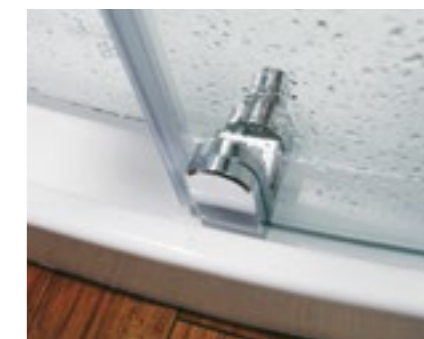

NOTE

- Καμπίνα με συρόμενη πόρτα και δύο σταθερά κρύσταλλα. Κρύσταλλο 8 mm. Εξαιρετική κίνηση ολίσθησης. Ορειχάλκινα εξαρτήματα. Η καμπίνα δεν είναι αναστρέψιμη και δεν διατίθεται για ειδική παραγγελία.
- Cabin with one sliding door and two fixed panels. Glass 8 mm. Excellent sliding movement. Hinges and brass elements. The cabin is not reversible and is not offered for special order.
- Kabin egy görgős ajtóval és két fix panellal. 8 mm-es üveg. Kiválóan nyíló ajtó. Zsanérok és sárgaréz elemek. A kabin nem megfordítható és nem rendelhető egyedi méretben.
- Η ντουζιέρα περιλαμβάνεται στην τιμή.
- Acrylic shower tray is included.
- Le plateau de douche acrylique est inclus.

* Διαστάσεις ντουζιέρας (mm) / Acrylic shower dimensions (mm) / Az acryl tálca méretei (mm)

ΔΙΑΣΤΑΣΗ / SIZE / MÉRETEK: A800xB1200xH55mm
PESO / WEIGHT / SÚLY: 24kg