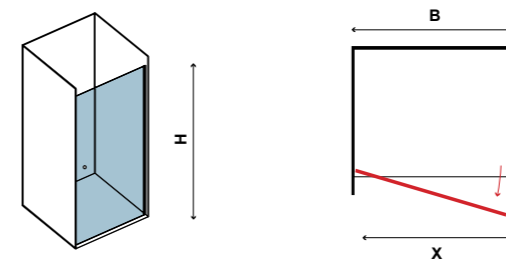

S 4

**ΑΝΟΙΓΟΜΕΝΗ ΠΟΡΤΑ
PIVOT DOOR
ΝΥΪΛΟΑΙΤΟ**

ΔΙΑΦΑΝΟ ΚΡΥΣΤΑΛΛΟ 6 mm / CLEAR GLASS 6 mm / ÁTLÁTSZÓ ÜVEG 6 mm

COD.	ΔΙΑΣΤΑΣΗ / SIZE / MÉRETEK mm			ΑΝΟΙΓΜΑ ΠΟΡΤΑΣ / DOOR OPENING AJTÓNÝILÁS mm (X)	ΠΡΟΣΑΡΜΟΓΗ / ADJUSTABLE ÁΛΛΪΘΗΤΌ mm (B)	ΑΚΤΙΝΑ RADIUS / SUGÁR mm (R)	ΒΑΡΟΣ / WEIGHT / SÚLY - kg	ΤΙΜΗ / PRICE / ÁR	
	A	B	H						
5206836301266	-	650	1850	535	650-700	-	21	199,00 €	
5206836503745	-	700	1850	585	700-750	-	22	199,00 €	
5206836301273	-	750	1850	635	750-800	-	23	209,00 €	
5206836503752	-	800	1850	685	800-850	-	24	209,00 €	
5206836301280	-	850	1850	735	850-900	-	25	219,00 €	
5206836001593	-	900	1850	785	900-950	-	27	229,00 €	
5206836547237	-	650	2000	535	650-700	-	24	219,00 €	
5206836547244	-	750	2000	635	750-800	-	27	229,00 €	
5206836547251	-	850	2000	735	850-900	-	29	229,00 €	
5206836559377	-	900	2000	785	900-950	-	31	239,00 €	
-	Εφαρμογή νανοτεχνολογίας Nanoskin μόνο στην εσωτερική πλευρά / Nanoskin application one side / NANOSKIN bevonat egy oldalon								89,90 €
-	Καμπίνα ειδικών διαστάσεων / Box special dimensions / Speciális méretű kabin - H≤1850mm								399,00 €
-	Καμπίνα ειδικών κρυστάλλων / Box special glazing / Speciális üvegezés								499,00 €