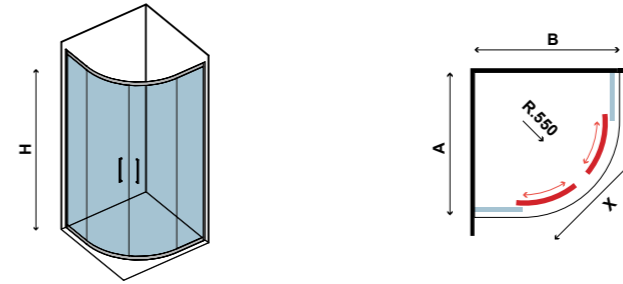

| S/S 500

S/S 200

ΗΜΙΚΥΚΛΙΚΗ
ROUND
ΚÖRÍVES

ΔΙΑΦΑΝΟ ΚΡΥΣΤΑΛΛΟ 8 mm / CLEAR GLASS 8 mm / ÁTLÁTSZÓ ÜVEG 8 mm									
COD.	ΔΙΑΣΤΑΣΗ / SIZE / MÉRETEK mm			ΑΝΟΙΓΜΑ ΠΟΡΤΑΣ / DOOR OPENING / AJTÓNYÍLÁS mm (X)	ΠΡΟΣΑΡΜΟΓΗ / ADJUSTABLE / ÁLLÍTHATÓ mm		ΑΚΤΙΝΑ RADIUS / SUGÁR mm (R)	ΒΑΡΟΣ WEIGHT / SÚLY - kg	ΤΙΜΗ PRICE / ÁR
	A	B	H		A	B			
5206836553689	800	800	1900	490	770-790	770-790	550	68	529,00 €
5206836553696	900	900	1900	560	870-890	870-890	550	73	549,00 €
-	Μικρές τροποποιήσεις & κόψιμο προφίλ έως 50 mm / Small modifications and section cutter up to 50 mm / Petites modifications et coupe-Profilé jusqu'à 50mm								99,90 €
-	Εφαρμογή νανοτεχνολογίας Nanoskin μόνο στην εσωτερική πλευρά / Nanoskin application one side / NANOSKIN bevonat egy oldalon								89,90 €