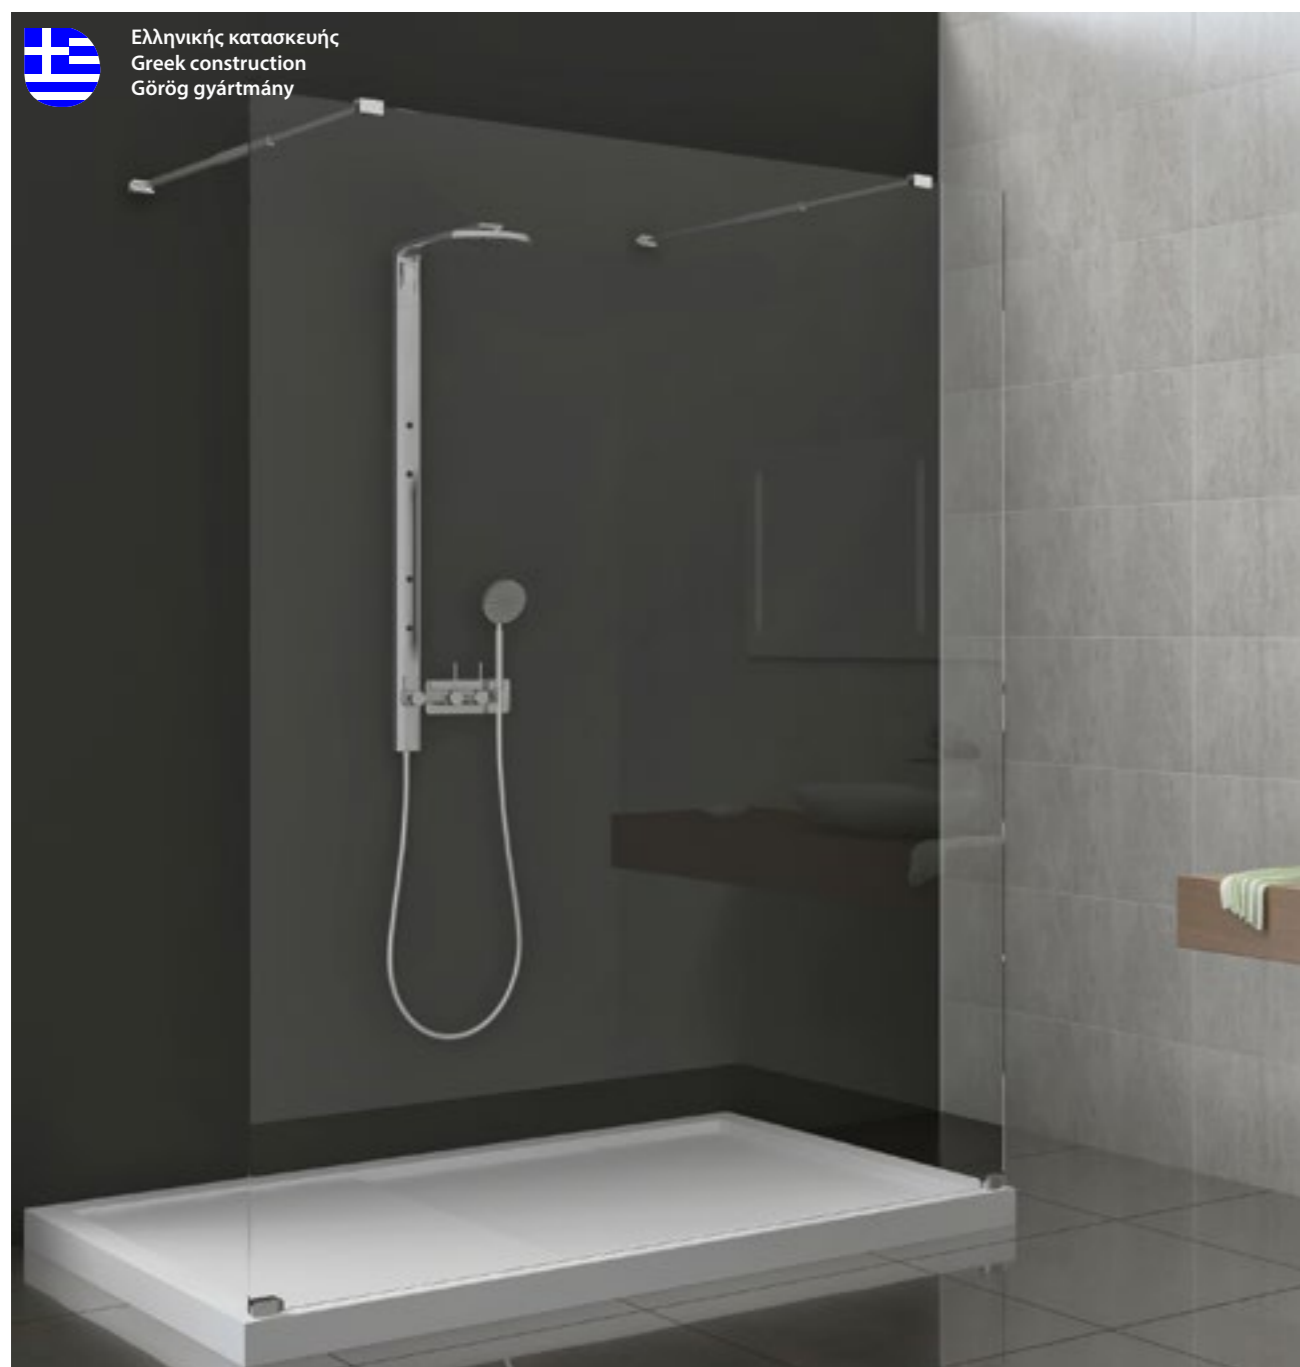

WALKIN 3

ΚΡΥΣΤΑΛΛΟ
SINGLE SIDE
EGYOLDALAS