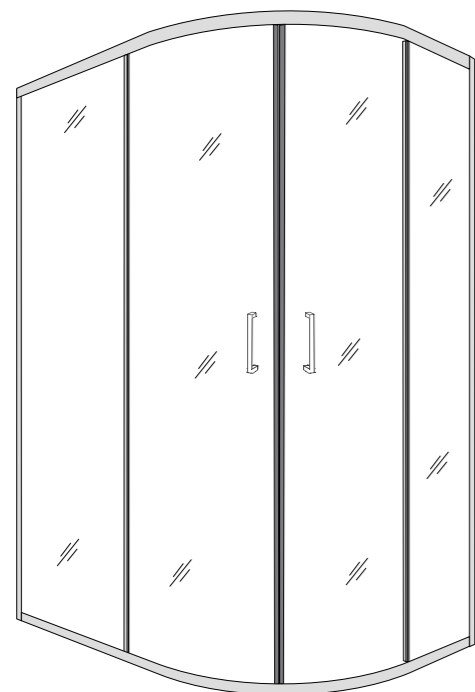

FLORA 650

ΑΣΥΜΜΕΤΡΗ ΗΜΙΚΥΚΛΙΚΗ
ASYM. ROUND
ASSZIMETRIKUS KÖRÍVES

NO.	Designation	Pieces	NO.	Designation	Pieces
3.1 1.1 2.1 2.2 1.2 3.2		1	12		2
4		1	13		1
5		7	14		5
6		7	15.1		2
7		11	15.2		2
8		1	16		1
9		9	17		13
10		1	18.1		2
11		4	18.2