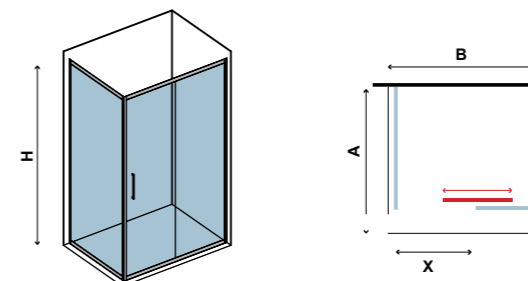

S/S 500

ΜΟΝΗ ΣΥΡΟΜΕΝΗ ΠΟΡΤΑ + ΠΛΑΪΝΟ ΣΤΑΘΕΡΟ ΚΡΥΣΤΑΛΛΟ
SINGLE SLIDING DOOR + SIDE PANEL
EGY GÖRGŐS AJTÓ + OLDAL PANEL

ΠΡΟΣΟΧΗ / ATTENTION / FIGYELMEZTETÉS

- Δεν διατίθεται προφίλ προέκτασης.
- Extension profile not available.
- A bővítési profil nem érhető el.

S/S 400 - ΔΙΑΦΑΝΟ ΚΡΥΣΤΑΛΛΟ 8 mm / CLEAR GLASS 8 mm / ÁTLÁTSZÓ ÜVEG 8 mm

COD.	ΔΙΑΣΤΑΣΗ / SIZE / MÉRETEK mm			ΑΝΟΙΓΜΑ ΠΟΡΤΑΣ / DOOR OPENING AJTÓNÝILÁS mm (X)	ΠΡΟΣΑΡΜΟΓΗ / ADJUSTABLE ÁΛΛΙΪΤΗΑΤÓ mm (B)	ΑΚΤΙΝΑ / RADIUS SUGÁR mm (R)	ΒΑΡΟΣ / WEIGHT SÚLY - kg	ΤΙΜΗ / PRICE ÁR
	A	B	H					
5206836553757	-	980	1900	430	980-1000	-	50	399,00 €
5206836553764	-	1080	1900	480	1080-1100	-	53	419,00 €
5206836553771	-	1180	1900	530	1180-1200	-	56	429,00 €
5206836553788	-	1280	1900	580	1280-1300	-	59	439,00 €
5206836553795	-	1380	1900	630	1380-1400	-	62	449,00 €
5206836553801	-	1480	1900	680	1480-1500	-	65	459,00 €
5206836553818	-	1580	1900	690	1580-1600	-	68	469,00 €
-	Μικρές τροποποιήσεις & κόψιμο προφίλ έως 50 mm / Small modifications and section cutter up to 50 mm / Kis módosítás és szaksz vágás 50 mm-ig.							99,90 €
-	Εφαρμογή νανοτεχνολογίας Nanoskin μόνο στην εσωτερική πλευρά / Nanoskin application one side / NANOSKIN bevonat egy oldalon							89,90 €
-	Καμπίνα ειδικών διαστάσεων / Box special dimensions / Speciális méretű kabin - H=1900mm							599,00 €
-	Καμπίνα ειδικών κρυστάλλων / Box special glazing / Speciális üvegezés							699,00 €

Ανταλλακτικά καμπινών / Parts shower / Zuhany alkatrészek - p. 291

ΠΛΑΪΝΟ ΣΤΑΘΕΡΟ ΚΡΥΣΤΑΛΛΟ, ΔΙΑΦΑΝΟ ΚΡΥΣΤΑΛΛΟ 8 mm / SIDE PANEL, CLEAR GLASS 8 mm / OLDAL PANEL, ÁTLÁTSZÓ ÜVEG 8 mm