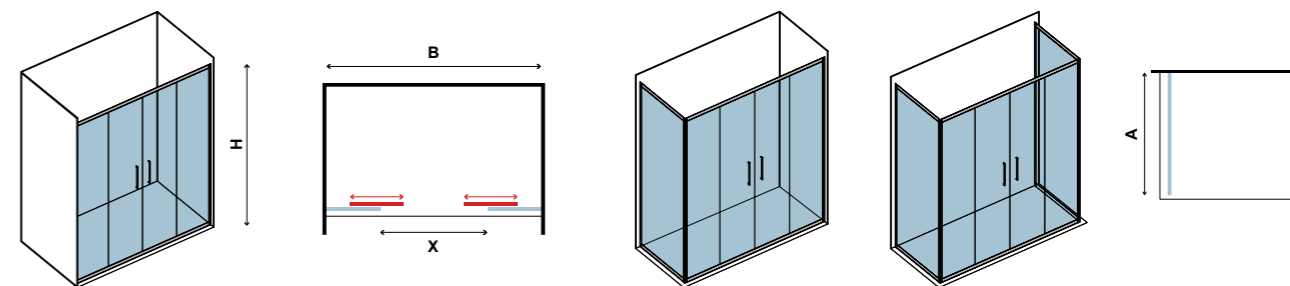

Ανταλλακτικά καμπινών / Parts shower / Zuhany alkatrészek - p. 255
Τεχνικά σχέδια / Technical drawings / Műszaki rajzok - p. 299

NOTE

- Καμπίνα απο τοίχο σε τοίχο με δύο συρόμενες πόρτες και δύο σταθερά κρύσταλλα. Διάφανο κρύσταλλο ασφαλείας 6 mm. Προφίλ αλουμινίου. Εξαιρετική κίνηση ολίσθησης με διπλά ροδάκια "Easy Clean". Σύστημα μαγνητικού κλεισίματος.
- Wall-mounted wall cabinet with two sliding doors and two fixed doors. Glass 6 mm, tempered transparent. Aluminum profile. Magnetic enclosure and double wheels "Easy Clean" standard.
- Két fal közé szerelhető zuhanykabin, két csúszó ajtóval. 6 mm-es edzett, átlátszó üveg. Aluminium profil. Kiváló csúszás. Mágneses zárrendszer.

FLORA 600 - ΔΙΑΦΑΝΟ ΚΡΥΣΤΑΛΛΟ 6 mm / CLEAR GLASS 6 mm / ÁTLÁTSZÓ ÜVEG 6 mm								
COD.	ΔΙΑΣΤΑΣΗ / SIZE / MÉRETEK mm			ΑΝΟΙΓΜΑ ΠΟΡΤΑΣ / DOOR OPENING / AJTÓNYÍLÁS mm (X)	ΠΡΟΣΑΡΜΟΓΗ / ADJUSTABLE / ÁLLÍTHATÓ mm (B)	ΑΚΤΙΝΑ RADIUS / SUGÁR mm (R)	ΒΑΡΟΣ / WEIGHT / SÚLY - kg	ΤΙΜΗ / PRICE / ÁR
	A	B	H					
5206836001111	-	1500	1900	495	1500-1550	-	43	289,00 €
5206836001128	-	1600	1900	595	1600-1650	-	45	299,00 €
5206836001135	-	1700	1900	695	1700-1750	-	47	309,00 €
5206836001142	-	1800	1900	795	1800-1850	-	49	319,00 €
5206836522463	Προφίλ προέκτασης / Extension profile / Hosszabbító profil - 40x2000mm "YS05"							22,00 €
5206836516783	Προφίλ τοίχου / Profi wall / Fal profil - 80x30x2000mm "U"							39,90 €
-	Μικρές τροποποιήσεις & κόψιμο προφίλ έως 50 mm / Small modifications and section cutter up to 50 mm / Petites modifications et coupe-Profilé jusqu'à 50mm							39,90 €
-	Καμπίνα ειδικών διαστάσεων / Box special dimensions / Speciális méretű kabin - H≤1900mm							399,00 €
-	Καμπίνα ειδικών κρυστάλλων / Box special glazing / Speciális üvegezés							699,00 €