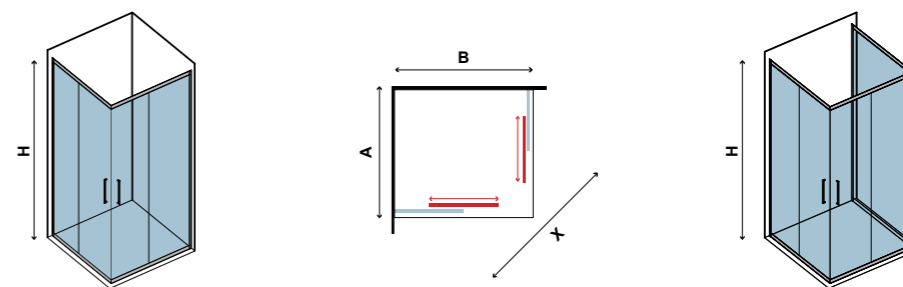

ΤΕΤΡΑΓΩΝΗ, ΔΙΑΦΑΝΟ ΚΡΥΣΤΑΛΛΟ 6 mm / SQUARE, CLEAR GLASS 6 mm / SZÖGLETES, ÁTLÁTSZÓ ÜVEG 6 mm

COD.	ΔΙΑΣΤΑΣΗ / SIZE / MÉRETEK mm			ΑΝΟΙΓΜΑ ΠΟΡΤΑΣ / DOOR OPENING AJTÓNÝILÁS mm (X)	ΠΡΟΣΑΡΜΟΓΗ / ADJUSTABLE ÁLLÍTHATÓ mm		ΑΚΤΙΝΑ RADIUS / SUGÁR mm (R)	ΒΑΡΟΣ / WEIGHT SÚLY - kg	ΤΙΜΗ / PRICE ÁR
	A	B	H		A	B			
5206836000497	700	700	1900	340	665-690	665-690	-	43	269,00 €
5206836000503	800	800	1900	405	765-790	765-790	-	45	295,00 €
5206836000510	900	900	1900	480	865-890	865-890	-	49	309,00 €
5206836000534	1000	1000	1900	590	965-990	965-990	-	54	329,00 €
5206836000541	1100	1100	1900	700	1065-1090	1065-1090	-	60	349,00 €
5206836000558	1200	1200	1900	800	1165-1190	1165-1190	-	66	369,00 €
5206836000565	1300	1300	1900	900	1265-1290	1265-1290	-	72	389,00 €
5206836000572	1400	1400	1900	950	1365-1390	1365-1390	-	78	399,00 €
5206836522463	Προφίλ προέκτασης / Extension profile / Hosszabbító profil - 40x2000mm "YS05"								22,00 €
5206836516783	Προφίλ τοίχου / Profi wall / Fal profil - 80x30x2000mm "U"								39,90 €
-	Μικρές τροποποιήσεις & κόψιμο προφίλ έως 50 mm / Small modifications and section cutter up to 50 mm / Kis módosítás és szaksz vágás 50 mm-ig.								39,90 €
-	Καμπίνα ειδικών διαστάσεων / Box special dimensions / Speciális méretű kabin - H≤1900mm								479,00 €
-	Καμπίνα ειδικών κρυστάλλων / Box special glazing / Speciális üvegezés								699,00 €