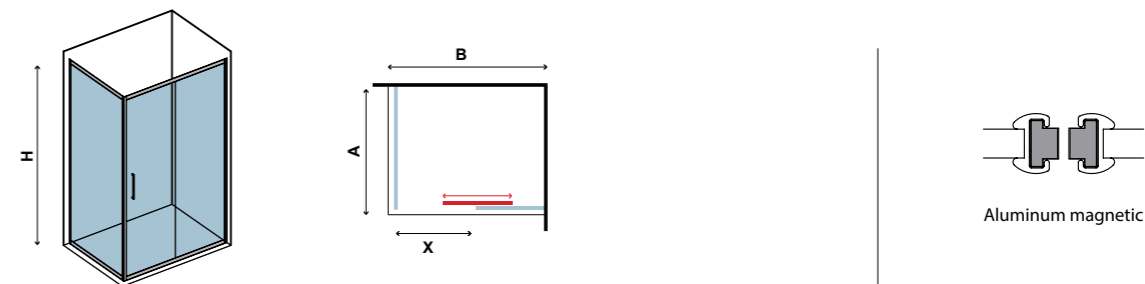

MINIMAL 500

ΜΟΝΗ ΣΥΡΟΜΕΝΗ ΠΟΡΤΑ + ΠΛΑΪΝΟ ΣΤΑΘΕΡΟ ΚΡΥΣΤΑΛΛΟ
SINGLE SLIDING DOOR + SIDE PANEL
EGY GÖRGŐS AJTÓ + OLDAL PANEL

MINIMAL 400 - ΔΙΑΦΑΝΟ ΚΡΥΣΤΑΛΛΟ 8 mm / CLEAR GLASS 8 mm / ÁTLÁTSZÓ ÜVEG 8 mm

COD.	ΔΙΑΣΤΑΣΗ / SIZE / ΜΕΡΕΤΕK mm			ΑΝΟΙΓΜΑ ΠΟΡΤΑΣ / DOOR OPENING mm (X)	ΠΡΟΣΑΡΜΟΓΗ / ADJUSTABLE / ÁLLÍTHATÓ mm		ΑΚΤΙΝΑ / RADIUS / SUGÁR mm (R)	ΒΑΡΟΣ / WEIGHT / SÚLY - kg	ΤΙΜΗ / PRICE / ÁR
	A	B	H		A	B			
5206836519814	-	980	1950	400	-	980-995	-	35	419,00 €
5206836522777	-	1080	1950	450	-	1080-1095	-	38	439,00 €
5206836522821	-	1180	1950	490	-	1180-1195	-	40	449,00 €
5206836515946	-	1280	1950	550	-	1280-1295	-	44	469,00 €
5206836552040	-	1380	1950	600	-	1380-1395	-	45	489,00 €
-	Μικρές τροποποιήσεις & κόψιμο προφίλ έως 50 mm / Small modifications and section cutter up to 50mm / Petites modifications et coupe-Profilé jusqu'à 50mm								39,90 €
-	Καμπίνα ειδικών διαστάσεων / Box special dimensions / Speciális méretű kabin - H≤1950mm								599,00 €
-	Καμπίνα ειδικών κρυστάλλων / Box special glazing / Speciális üvegezés								799,00 €

Ανταλλακτικά καμπινών / Parts shower / Zuhany alkatrészek - p. 264
Τεχνικά σχέδια / Technical drawings / Műszaki rajzok - p. 305

ΠΛΑΪΝΟ ΣΤΑΘΕΡΟ ΚΡΥΣΤΑΛΛΟ, ΔΙΑΦΑΝΟ ΚΡΥΣΤΑΛΛΟ 8 mm / SIDE PANEL, CLEAR GLASS 8 mm / OLDAL PANEL, ÁTLÁTSZÓ ÜVEG 8 mm

COD.	ΔΙΑΣΤΑΣΗ / SIZE / ΜΕΡΕΤΕK mm			ΑΝΟΙΓΜΑ ΠΟΡΤΑΣ / DOOR OPENING mm (X)	ΠΡΟΣΑΡΜΟΓΗ / ADJUSTABLE / ÁLLÍTHATÓ mm		ΑΚΤΙΝΑ / RADIUS / SUGÁR mm (R)	ΒΑΡΟΣ / WEIGHT / SÚLY - kg	ΤΙΜΗ / PRICE / ÁR
	A	B	H		A	B			
5206836517452	680	-	1950	-	680-700	-	-	21	189,00 €
5206836545578	780	-	1950	-	780-800	-	-	25	199,00 €
5206836301686	880	-	1950	-	880-900	-	-	30	219,00 €
-	Καμπίνα ειδικών διαστάσεων / Box special dimensions / Speciális méretű kabin - H≤1950mm								299,00 €
-	Καμπίνα ειδικών κρυστάλλων / Box special glazing / Speciális üvegezés								399,00 €