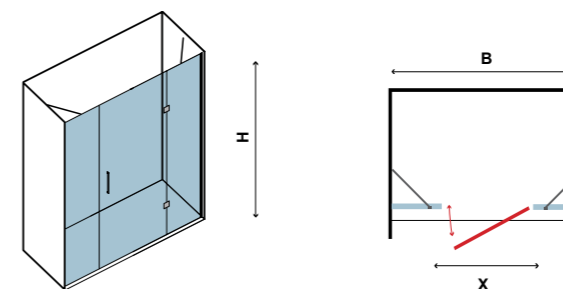

ΔΙΑΦΑΝΟ ΚΡΥΣΤΑΛΛΟ 6 mm / CLEAR GLASS 6 mm / ÁTLÁTSZÓ ÜVEG 6 mm									
COD.	ΔΙΑΣΤΑΣΗ / SIZE / MÉRETEK mm			ΑΝΟΙΓΜΑ ΠΟΡΤΑΣ / DOOR OPENING mm (X)	ΠΡΟΣΑΡΜΟΓΗ ADJUSTABLE ÁΛΛΙΤΗΑΤΟ mm (B)	ΑΚΤΙΝΑ RADIUS SUGÁR mm (R)	ΒΑΡΟΣ WEIGHT SÜLY - kg	ΤΙΜΗ PRICE ÁR	
	A	B	H						
5206836001470	-	1200	1950	540	1200-1210	-	46	489,00 €	
5206836001487	-	1300	1950	540	1300-1310	-	48	499,00 €	
5206836001494	-	1400	1950	600	1400-1410	-	50	519,00 €	
5206836001500	-	1500	1950	600	1500-1510	-	51	549,00 €	
5206836001517	-	1600	1950	650	1600-1610	-	54	619,00 €	
5206836001524	-	1700	1950	650	1700-1710	-	57	659,00 €	
5206836571751	Προφίλ προέκτασης / Extension profile / Hosszabbító profil +20mm "ON"								37,90 €
-	Καμπίνα ειδικών διαστάσεων / Box special dimensions / Speciális méretű kabin - H≤1950mm								799,00 €
-	Καμπίνα ειδικών κρυστάλλων / Box special glazing / Speciális üvegezés								899,00 €

Ανταλλακτικά καμπινών / Parts shower / Zuhany alkatrészek - p. 276

NOTE

- Καμπίνα από τοίχο σε τοίχο με ανοιγόμενη πόρτα και δύο σταθερά κρύσταλλα Κρύσταλλο ασφαλείας 6 mm. Ανοδιωμένο προφίλ αλουμινίου. Σύστημα μαγνητικού κλεισίματος και ορειχάλκινα εξαρτήματα. Διατίθεται δεξιά και αριστερή.
- Wall to wall cabin with one pivot door and two fixed panel. 6 mm transparent tempered glass. Profile aluminium chrome. Magnetic enclosure and brass metal elements. Available right or left.
- Faltól-falig kabin egy, tengelyen nyíló ajtóval és két fix panellal. 6 mm-es átlátszó, edzett üveg. Alumínium króm profil. Mágneses zár és réz fém elemek. Elérhető balos és jobbos kivitelben.
- Εφαρμοσμένο NANOSKIN από την εσωτερική πλευρά.
- NANOSKIN single side descaling treatment included.
- NANOSKIN vízkőmentesítővel egy oldalon bevonva.

ON 600

ΑΝΟΙΓΟΜΕΝΗ ΠΟΡΤΑ
PIVOT DOOR
NYÍLÓAJTÓ