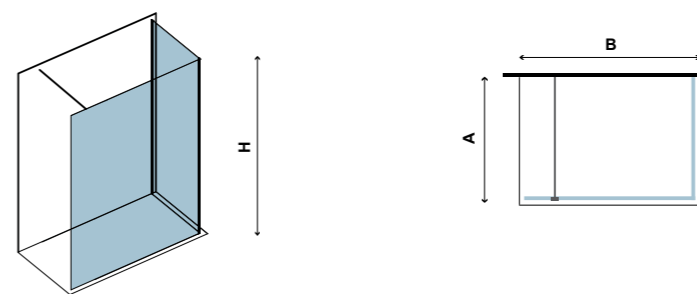

WALKIN 4

ΚΡΥΣΤΑΛΛΟ
SINGLE SIDE
EGYOLDALAS

ΔΙΑΦΑΝΟ ΚΡΥΣΤΑΛΛΟ 8 mm / CLEAR GLASS 8 mm / ÁTLÁTSZÓ ÜVEG 8 mm

COD.	ΔΙΑΣΤΑΣΗ / SIZE / MÉRETEK mm			ΑΝΟΙΓΜΑ ΠΟΡΤΑΣ / DOOR OPENING AJTÓNYÍLÁS mm (X)	ΠΡΟΣΑΡΜΟΓΗ / ADJUSTABLE ÁLLÍTHATÓ mm		ΑΚΤΙΝΑ / RADIUS SUGÁR mm (R)	ΒΑΡΟΣ / WEIGHT SÚLY - kg	ΤΙΜΗ / PRICE ÁR
	A	B	H		A	B			
5206836002200	700	900	2000	-	660-680	880	-	72	439,00 €
5206836002217	700	1000	2000	-	660-680	980	-	76	479,00 €
5206836002224	700	1100	2000	-	660-680	1080	-	80	489,00 €
5206836002231	700	1200	2000	-	660-680	1180	-	84	499,00 €
5206836002248	700	1400	2000	-	660-680	1380	--	89	509,00 €
5206836002255	800	900	2000	-	760-780	880	-	78	459,00 €
5206836002262	800	1000	2000	-	760-780	980	-	82	489,00 €
5206836002279	800	1100	2000	-	760-780	1080	-	86	499,00 €
5206836002286	800	1200	2000	-	760-780	1180	-	90	509,00 €
5206836002293	800	1400	2000	-	760-780	1380	-	95	519,00 €
5206836004143	900	900	2000	-	860-880	880	-	82	469,00 €
5206836004150	900	1000	2000	-	860-880	980	-	86	489,00 €
5206836004167	900	1100	2000	-	860-880	1080	-	90	499,00 €
5206836004174	900	1200	2000	-	860-880	1180	-	92	509,00 €
5206836004181	900	1400	2000	-	860-880	1380	-	96	519,00 €
-	Εφαρμογή νανοτεχνολογίας Nanoskin μόνο στην εσωτερική πλευρά / Nanoskin application one side / NANOSKIN bevonat egy oldalon								89,90 €
-	Καμπίνα ειδικών διαστάσεων / Box special dimensions / Speciális méretű kabin - H≤2000mm								Κατόπιν ζήτησης / After request / Dopo richiesta
-	Καμπίνα ειδικών κρυστάλλων / Box special glazing / Speciális üvegezés								
-	Confezione in legno / Wooden packing / Emballage en bois								89,00 €