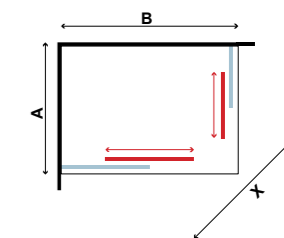

6 mm 1700 mm 1800 mm