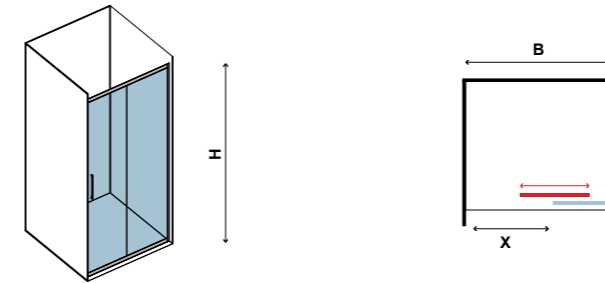

RIGEL 500 - ΔΙΑΦΑΝΟ ΚΡΥΣΤΑΛΛΟ 8 mm / CLEAR GLASS 8 mm / ÁTLÁTSZÓ ÜVEG 8 mm

COD.	ΔΙΑΣΤΑΣΗ / SIZE / MÉRETEK mm			ΑΝΟΙΓΜΑ ΠΟΡΤΑΣ / DOOR OPENING AJTÓNYÍLÁS mm (X)	ΠΡΟΣΑΡΜΟΓΗ / ADJUSTABLE ÁLLÍTHATÓ mm (B)	ΑΚΤΙΝΑ RADIUS / SUGÁR mm (R)	ΒΑΡΟΣ / WEIGHT SÚLY - kg	ΤΙΜΗ / PRICE ÁR
	A	B	H					
5206836508337	-	980	1950	380	980-1000	-	42	389,00 €
5206836508344	-	1080	1950	400	1080-1100	-	47	399,00 €
5206836301655	-	1180	1950	430	1180-1200	-	50	419,00 €
5206836301785	-	1280	1950	480	1280-1300	-	53	429,00 €
5206836508351	-	1380	1950	530	1380-1400	-	56	439,00 €
5206836508375	-	1480	1950	640	1480-1500	-	63	459,00 €
5206836301808	-	1580	1950	690	1580-1600	-	65	479,00 €
-	Μικρές τροποποιήσεις & κόψιμο προφίλ έως 50 mm / Small modifications and section cutter up to 50 mm / Kis módosítás és szaksz vágás 50 mm-ig.							49,90 €
-	Εφαρμογή νανοτεχνολογίας Nanoskin μόνο στην εσωτερική πλευρά / Nanoskin application one side / NANOSKIN bevonat egy oldalon							89,90 €
-	Καμπίνα ειδικών διαστάσεων / Box special dimensions / Speciális méretű kabin - H≤1950mm							499,00 €
-	Καμπίνα ειδικών κρυστάλλων / Box special glazing / Speciális üvegezés							699,00 €

Ανταλλακτικά καμπινών / Parts shower / Zuhany alkatrészek - p. 282

NOTE

- Καμπίνα απο τοίχο σε τοίχο με μία συρόμενη πόρτα. Διάφανο κρύσταλλο 8 mm. Προφίλ αλουμινίου. Προσφέρεται για παραγγελία ειδικών διαστάσεων.
- Wall to wall cabin with sliding door. Glass 8 mm transparent. Aluminum profile. Dimensions available on order.
- Faltól-falig kabin görgős ajtóval. 8 mm-es átlátszó üveg. Alumínium profil. Egyedi méretben is rendelhető.

PACKAGING / CAUTION