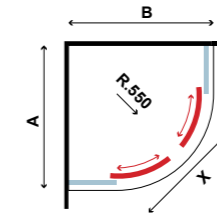

MINIMAL 200

ΗΜΙΚΥΚΛΙΚΗ
ROUND
ΚΟΡΙΒΕΣ

Aluminum magnetic

ΔΙΑΦΑΝΟ ΚΡΥΣΤΑΛΛΟ 8 mm / CLEAR GLASS 8 mm / ÁTLÁTSZÓ ÜVEG 8 mm

COD.	ΔΙΑΣΤΑΣΗ / SIZE / MÉRETEK mm			ΑΝΟΙΓΜΑ ΠΟΡΤΑΣ / DOOR OPENING / AJTÓNYÍLÁS mm (X)	ΠΡΟΣΑΡΜΟΓΗ / ADJUSTABLE / ÁLLÍTHATÓ mm		ΑΚΤΙΝΑ RADIUS / SUGÁR mm (R)	ΒΑΡΟΣ / WEIGHT / SÚLY - kg	ΤΙΜΗ / PRICE / ÁR
	A	B	H		A	B			
5206836500171	800	800	1950	420	775-795	775-795	550	43	629,00 €
5206836500188	900	900	1950	500	875-895	875-895	550	46	649,00 €
-	Μικρές τροποποιήσεις & κόψιμο προφίλ έως 50 mm / Small modifications and section cutter up to 50 mm / Kis módosítás és szaksz vágás 50 mm-ig.								39,90 €