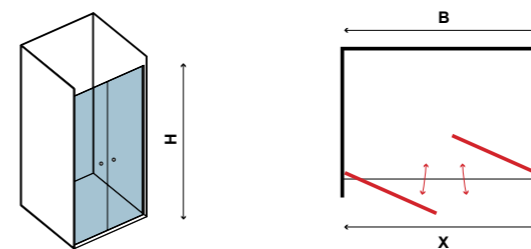

S 4 SALLON

ΑΝΟΙΓΟΜΕΝΗ ΠΟΡΤΑ
PIVOT DOOR
ΝΥΪΛΟΑΙΤΟ

ΔΙΑΦΑΝΟ ΚΡΥΣΤΑΛΛΟ 6 mm / CLEAR GLASS 6 mm / ÁTLÁTSZÓ ÜVEG 6 mm

COD.	ΔΙΑΣΤΑΣΗ / SIZE / ΜΕΡΕΤΕΚ mm			ΑΝΟΙΓΜΑ ΠΟΡΤΑΣ DOOR OPENING ΑΙΤΟΝΥΪΛΑΣ mm (X)	ΠΡΟΣΑΡΜΟΓΗ ADJUSTABLE ÁΛΛΪΤΗΑΤΟ mm (B)	ΑΚΤΙΝΑ RADIUS SUGÁR mm (R)	ΒΑΡΟΣ WEIGHT SÚLY - kg	ΤΙΜΗ PRICE ÁR
	A	B	H					
5206836533261	-	650	1850	535	650-700	-	21	229,00 €
5206836533278	-	700	1850	585	700-750	-	22	229,00 €
5206836533285	-	750	1850	635	750-800	-	23	239,00 €
5206836533292	-	800	1850	685	800-850	-	24	239,00 €
5206836533308	-	850	1850	735	850-900	-	25	249,00 €
5206836001609	-	900	1850	785	900-950	-	26	269,00 €
5206836001616	-	950	1850	835	950-1000	-	27	299,00 €
5206836001623	-	1000	1850	885	1000-1050	-	28	319,00 €
5206836001630	-	1050	1850	935	1050-1100	-	29	329,00 €
5206836001647	-	1100	1850	985	1100-1150	-	30	339,00 €
5206836001654	-	1150	1850	1035	1150-1200	-	31	349,00 €
5206836001661	-	1200	1850	1085	1200-1250	-	32	359,00 €
5206836001678	-	1250	1850	1135	1250-1300	-	33	369,00 €
5206836001685	-	1300	1850	1185	1300-1350	-	34	374,00 €
5206836001708	-	1350	1850	1235	1350-1400	-	36	379,00 €
5206836001715	-	1400	1850	1285	1400-1450	-	39	384,00 €
5206836001722	-	1450	1850	1335	1450-1500	-	40	389,00 €
5206836001739	-	1500	1850	1385	1500-1550	-	42	394,00 €
5206836001746	-	1550	1850	1435	1550-1600	-	44	399,00 €
5206836001753	-	1600	1850	1485	1600-1650	-	46	419,00 €
5206836004259	-	1650	1850	1535	1650-1700	-	48	429,00 €
5206836004266	-	1700	1850	1585	1700-1750	-	50	439,00 €
-	Εφαρμογή νανοτεχνολογίας Nanoskin μόνο στην εσωτερική πλευρά / Nanoskin application one side / NANOSKIN bevonat egy oldalon							89,90 €
-	Καμπίνα ειδικών διαστάσεων / Box special dimensions / Speciális méretű kabin - H≤1850mm							499,00 €
-	Καμπίνα ειδικών κρυστάλλων / Box special glazing / Speciális üvegezés							699,00 €