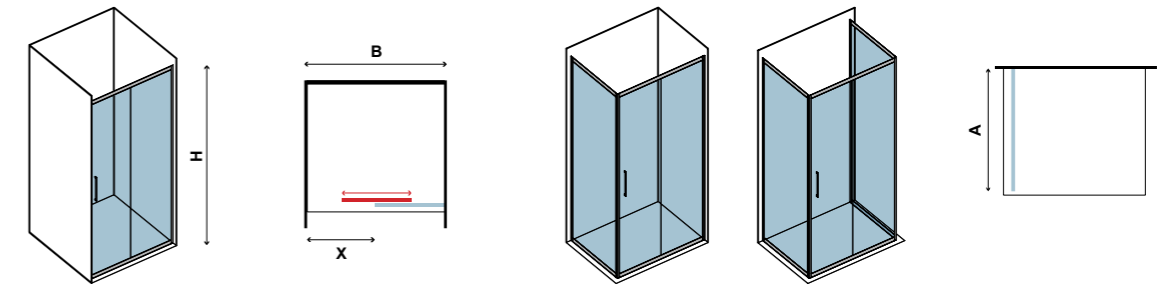

FLORA 500 - ΔΙΑΦΑΝΟ ΚΡΥΣΤΑΛΛΟ 6 mm / CLEAR GLASS 6 mm / ÁTLÁTSZÓ ÜVEG 6 mm									
COD.	ΔΙΑΣΤΑΣΗ / SIZE / MÉRETEK mm			ΑΝΟΙΓΜΑ ΠΟΡΤΑΣ / DOOR OPENING AJTÓNYÍLÁS mm (X)	ΠΡΟΣΑΡΜΟΓΗ / ADJUSTABLE ÁLLÍTHATÓ mm (B)	ΑΚΤΙΝΑ RADIUS / SUGÁR mm (R)	ΒΑΡΟΣ / WEIGHT SÚLY - kg	ΤΙΜΗ / PRICE ÁR	
	A	B	H						
5206836000886	-	1000	1900	380	1000-1050	-	36	229,00 €	
5206836000893	-	1100	1900	430	1100-1150	-	38	239,00 €	
5206836000909	-	1200	1900	480	1200-1250	-	41	249,00 €	
5206836000916	-	1300	1900	530	1300-1350	-	43	259,00 €	
5206836000923	-	1400	1900	580	1400-1450	-	45	269,00 €	
5206836000930	-	1500	1900	630	1500-1550	-	47	279,00 €	
5206836522463	Προφίλ προέκτασης / Extension profile / Hosszabbító profil - 40x2000mm "YS05"								22,00 €
5206836516783	Προφίλ τοίχου / Profi wall / Fal profil - 80x30x2000mm "U"								39,90 €
-	Μικρές τροποποιήσεις & κόψιμο προφίλ έως 50 mm / Small modifications and section cutter up to 50 mm / Petites modifications et coupe-Profilé jusqu'à 50mm								39,90 €
-	Καμπίνα ειδικών διαστάσεων / Box special dimensions / Speciális méretű kabin - H≤1900mm								399,00 €
-	Καμπίνα ειδικών κρυστάλλων / Box special glazing / Speciális üvegezés								549,00 €