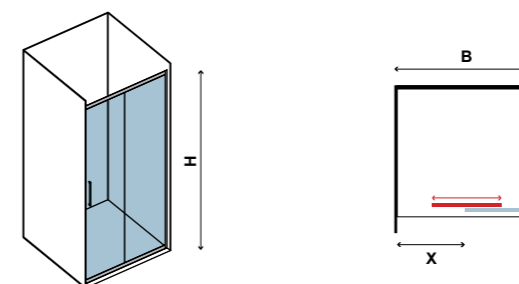

Easy Clean

YS05

U

FLORA 200

ΗΜΙΚΥΚΛΙΚΗ
 ROUND
 ΚΟΡΙΒΕΣ

ΔΙΑΦΑΝΟ ΚΡΥΣΤΑΛΛΟ 6 mm / CLEAR GLASS 6 mm / ÁTLÁTSZÓ ÜVEG 6 mm

COD.	ΔΙΑΣΤΑΣΗ / SIZE / ΜΕΡΕΤΕK mm			ΑΝΟΙΓΜΑ ΠΟΡΤΑΣ / DOOR OPENING / AJTÓNYÍLÁS mm (X)	ΠΡΟΣΑΡΜΟΓΗ / ADJUSTABLE / ÁLLÍTHATÓ mm (B)	ΑΚΤΙΝΑ RADIUS / SUGÁR mm (R)	ΒΑΡΟΣ / WEIGHT / SÚLY - kg	ΤΙΜΗ / PRICE / ÁR
	A	B	H					
520683600886	-	1000	1900	380	1000-1050	-	36	229,00 €
520683600893	-	1100	1900	430	1100-1150	-	38	239,00 €
520683600909	-	1200	1900	480	1200-1250	-	41	249,00 €
520683600916	-	1300	1900	530	1300-1350	-	43	259,00 €
520683600923	-	1400	1900	580	1400-1450	-	45	269,00 €
520683600930	-	1500	1900	630	1500-1550	-	47	279,00 €
5206836522463	Προφίλ προέκτασης / Extension profile / Hosszabbító profil - 40x2000mm "YS05"							22,00 €
5206836516783	Προφίλ τοίχου / Profi wall / Fal profil - 80x30x2000mm "U"							39,90 €
-	Μικρές τροποποιήσεις & κόψιμο προφίλ έως 50 mm / Small modifications and section cutter up to 50 mm / Petites modifications et coupe-Profilé jusqu'à 50mm							39,90 €
-	Καμπίνα ειδικών διαστάσεων / Box special dimensions / Speciális méretű kabin - H≤1900mm							399,00 €
-	Καμπίνα ειδικών κρυστάλλων / Box special glazing / Speciális üvegezés							549,00 €