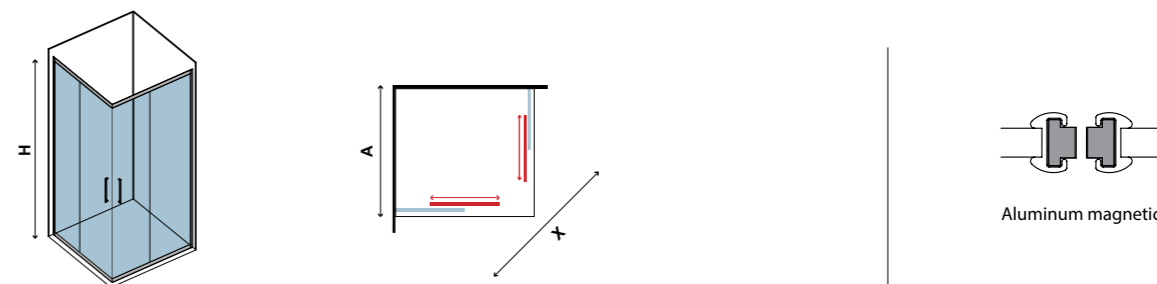

**ΜΙΑ ΠΛΕΥΡΑ ΚΑΜΠΙΝΑΣ, ΔΙΑΦΑΝΟ ΚΡΥΣΤΑΛΛΟ 8 mm / ONE SIDE CABIN, CLEAR GLASS 8 mm
/ EGY OLDAL, ÁTLÁTSZÓ ÜVEG 8 mm**

COD.	ΔΙΑΣΤΑΣΗ / SIZE / MÉRETEK mm			ΑΝΟΙΓΜΑ ΠΟΡΤΑΣ / DOOR OPENING AJTÓNYÍLÁS mm (X)	ΠΡΟΣΑΡΜΟΓΗ ADJUSTABLE ÁLLÍTHATÓ mm		ΑΚΤΙΝΑ RADIUS SUGÁR mm (R)	ΒΑΡΟΣ WEIGHT SÚLY - kg	ΤΙΜΗ PRICE ÁR
	A	B	H		A	B			
5206836519807	700	-	1950	340	685-695	-	-	26	289,00 €
5206836516967	800	-	1950	400	785-795	-	-	27	309,00 €
5206836510941	900	-	1950	470	885-895	-	-	28	329,00 €
5206836505633	1000	-	1950	540	985-995	-	-	34	359,00 €
5206836505640	1200	-	1950	590	1185-1195	-	-	40	399,00 €
-	Μικρές τροποποιήσεις & κόψιμο προφίλ έως 50 mm / Small modifications and section cutter up to 50 mm / Kis módosítás és szaksz vágás 50 mm-ig.								39,90 €
-	Καμπίνα ειδικών διαστάσεων / Box special dimensions / Speciális méretű kabin - H≤1950mm								899,00 €
-	Καμπίνα ειδικών κρυστάλλων / Box special glazing / Speciális üvegezés								999,00 €

Ανταλλακτικά καμπινών / Parts shower / Zuhany alkatrészek - p. 261
Τεχνικά σχέδια / Technical drawings / Műszaki rajzok - p. 304

ΠΡΟΣΟΧΗ / ATTENTION / FIGYELMEZTETÉS

- Κάθε πλευρά καμπίνας είναι συσκευασμένη ξεχωριστά. Οι τιμές αφορούν μόνο μία πλευρά. Η συνολική τιμή της καμπίνας είναι το άθροισμα δύο πλευρών. Κάθε συσκευασία περιέχει ½ καμπίνα.
- Each side part of the cabin is packed separately. The prices are referred only to one side panel. The total price of the cabin is the sum of two side parts. Each packing contains ½ cabin.
- A kabin minden oldala külön van csomagolva! Az árak egy oldalra vonatkoznak! A kabin teljes ár a két oldalpanel ára összeadva. Egy csomagolás 1/2 kabint tartalmaz.

NOTE