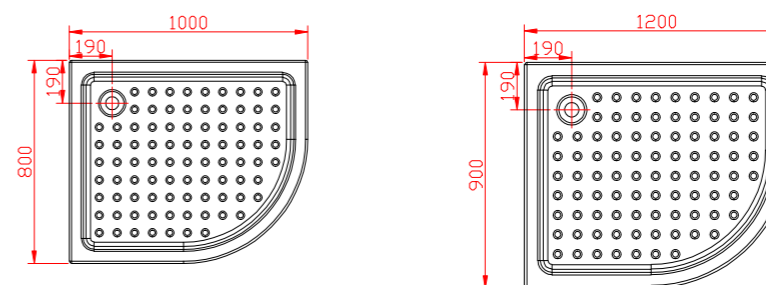

NOTE

- Ημικυκλική ασύμμετρη γωνιακή καμπίνα με δύο σταθερά και δύο συρόμενες πόρτες, ανθεκτικής κατασκευής. Κρύσταλλο ασφαλείας 6 mm. Διάφανο. Προφίλ ανοδιωμένου αλουμίνιου. Κατάλληλο μόνο για ντουζιέρα FLORA 650. Δεν διατίθεται για ειδική παραγγελία.
- Rounded asymmetrical corner cabin, durable structure, angular access with two doors and a sliding door. Tempered glass 6 mm. Transparent. Chromed aluminum profile. Only suitable for FLORA 650 shower. Custom sizes are not available.
- Kerek, aszimmetrikus sarok kabin. Tartós szerkezet, két görgős ajtóval. Edzett, átlátszó 6 mm-es üveg. Krómozott alumínium profil. Csak a FLORA 650 zuhanyhoz alkalmas. Benne van az árban. Egyedi méretben nem rendelhető.
- Εφαρμοσμένο NANOSKIN από την εσωτερική πλευρά.
- NANOSKIN single side descaling treatment included.
- NANOSKIN vízkőmentesítővel egy oldalon bevonva.