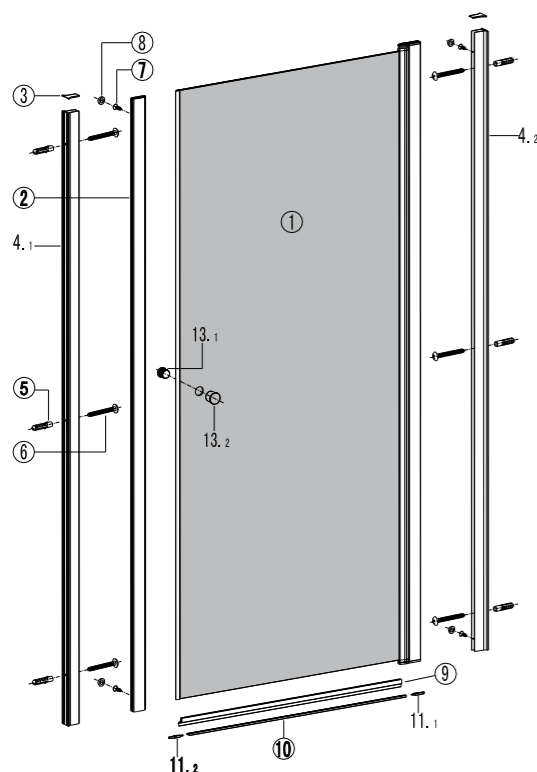

ΠΙΝΑΚΑΣ ΑΝΤΑΛΛΑΚΤΙΚΩΝ / SPARE PARTS CHART / PIÈCES DE TABLE

S 4

ΑΝΟΙΓΟΜΕΝΗ ΠΟΡΤΑ
PIVOT DOOR
NYÍLÓAJTÓ

NO.	Designation	Pieces	NO.	Designation	Pieces
1		1	6		7
2		1	7		5
3		2	8		5
4.1		1	9		1
4.2		1	10		1
5		7	11.1		2
			11.2		2
			11.3		2
			11.4		2
			12	—	—
			13		1