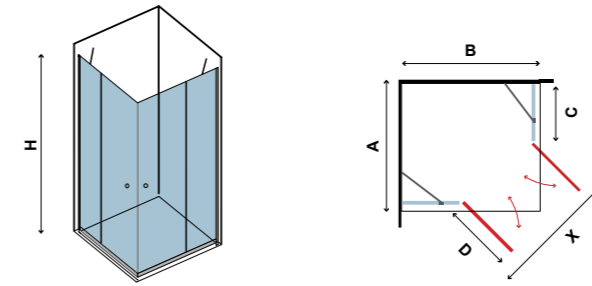

EDZETT ÜVEG 6 mm
MAGASSÁG 185 cm
FÉNYES ALUMÍNIUM PROFILOK
ÁTLÁTSZÓ ÜVEG
MÁGNESES ZÁR

ΚΑΛΗ
GOOD
JÓ

| PANEX 100

SET MOBILE SPACE 60, RUBINETTERIE SINAR, SET SANITARI APHRO, COLONNA 7022, PIATTO PIETRA, BOX PANEX 100