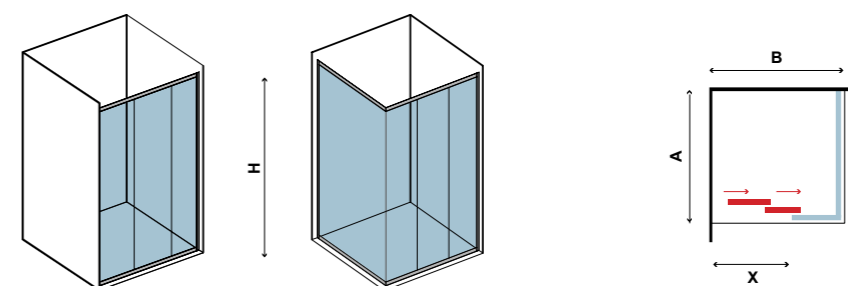

PENTA 300 + SN-10

ΤΕΤΡΑΓΩΝΗ / ΟΡΘΟΓΩΝΙΑ
SQUARE / RECTANGLE
NÉGYZETES / SZÖGLETES

ΔΙΑΦΑΝΟ 4 mm / CLEAR GLASS 4 mm / ÁTLÁTSZÓ ÜVEG 4 mm

COD.	ΔΙΑΣΤΑΣΗ / SIZE / MÉRETEK mm			ΑΝΟΙΓΜΑ ΠΟΡΤΑΣ / DOOR OPENING AJTÓNYÍLÁS mm (X)	ΠΡΟΣΑΡΜΟΓΗ ADJUSTABLE ÁLLÍTHATÓ mm (B)	ΑΚΤΙΝΑ RADIUS SUGÁR mm (R)	ΒΑΡΟΣ WEIGHT SÚLY - kg	ΤΙΜΗ PRICE ÁR
	A	B	H					
5206836512037	-	900	1900	465	900-1000	-	23	329,00 €
5206836512044	-	1000	1900	532	1000-1100	-	26	339,00 €
5206836511894	-	1100	1900	598	1100-1200	-	27	349,00 €
5206836512051	-	1200	1900	665	1200-1300	-	29	359,00 €
5206836512068	-	1300	1900	732	1300-1400	-	33	369,00 €
5206836512075	-	1400	1900	798	1400-1500	-	35	379,00 €
5206836512082	-	1500	1900	865	1500-1600	-	37	389,00 €
5206836512099	-	1600	1900	932	1600-1700	-	39	399,00 €
5206836522463	Προφίλ προέκτασης / Extension profile / Hosszabbító profil - 40x2000mm "YS05"							22,00 €
5206836516783	Προφίλ τοίχου / Profi wall / Fal profil - 80x30x2000mm "U"							59,00 €
-	Μικρές τροποποιήσεις & κόψιμο προφίλ έως 50 mm / Small modifications and section cutter up to 50 mm / Petites modifications et coupe-Profilé jusqu'à 50mm							39,90 €
-	Εφαρμογή νανοτεχνολογίας Nanoskin μόνο στην εσωτερική πλευρά / Nanoskin application one side / NANOSKIN bevonat egy oldalon							89,90 €
-	Καμπίνα ειδικών διαστάσεων / Box special dimensions / Speciális méretű kabin - H≤1900mm							599,00 €

Ανταλλακτικά καμινών / Parts shower / Zuhany alkatrészek - p. 279
Τεχνικά σχέδια / Technical drawings / Műszaki rajzok - p. 313

SN-10 - ΠΛΑΪΝΟ ΣΤΑΘΕΡΟ ΚΡΥΣΤΑΛΛΟ, ΔΙΑΦΑΝΟ ΚΡΥΣΤΑΛΛΟ 6 mm / SIDE PANEL, CLEAR GLASS 6 mm / OLDAL PANEL, ÁTLÁTSZÓ ÜVEG 6 mm