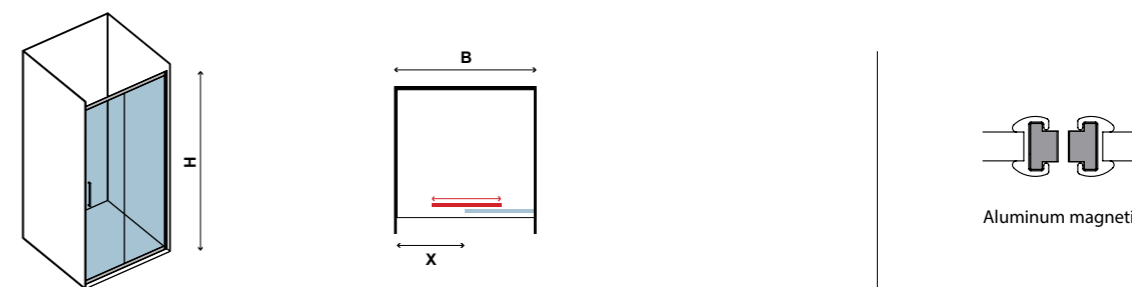

NOTE

- Ημικυκλική καμπίνα με δύο σταθερά κρύσταλλα και δύο συρόμενες πόρτες. Κρύσταλλο 8 mm ΔΙΑΦΑΝΟ. Ανοδιωμένο προφίλ αλουμινίου. Σύστημα μαγνητικού κλεισίματος.
- Semicircular shower box with two sliding doors. 8 mm transparent tempered glass. Profile aluminium chrome. Magnetic enclosure.
- Köríves kabin két görgős ajtóval. 8 mm-es átlátszó, edzett üveg. Alumínium króm profil. Mágneses zár.
- Εφαρμοσμένο NANOSKIN από την εσωτερική πλευρά.
- NANOSKIN single side descaling treatment included.
- NANOSKIN vízkőmentesítővel egy oldalon bevonva.

MINIMAL 400

ΜΟΝΗ ΣΥΡΟΜΕΝΗ ΠΟΡΤΑ
SINGLE SLIDING DOOR
EGY GÖRGÓS AJTÓ

ΔΙΑΦΑΝΟ ΚΡΥΣΤΑΛΛΟ 8 mm / CLEAR GLASS 8 mm / ÁTLÁTSZÓ ÜVEG 8 mm

COD.	ΔΙΑΣΤΑΣΗ / SIZE / ΜΕΡΕΤΕΚ mm			ΑΝΟΙΓΜΑ ΠΟΡΤΑΣ / DOOR OPENING AJTÓNÝLÁS mm (X)	ΠΡΟΣΑΡΜΟΓΗ / ADJUSTABLE ÁΛΛÍΘΑΤÓ mm (B)	ΑΚΤΙΝΑ RADIUS / SUGÁR mm (R)	ΒΑΡΟΣ / WEIGHT ΣÚΛΥ - kg	ΤΙΜΗ / PRICE ÁΡ
	A	B	H					
5206836519814	-	980	1950	400	980-995	-	35	419,00 €
5206836522777	-	1080	1950	450	1080-1095	-	38	439,00 €
5206836522821	-	1180	1950	490	1180-1195	-	40	449,00 €
5206836515946	-	1280	1950	550	1280-1295	-	44	469,00 €
5206836552040	-	1380	1950	600	1380-1395	-	45	489,00 €
-	Μικρές τροποποιήσεις & κόψιμο προφίλ έως 50 mm / Small modifications and section cutter up to 50 mm / Kis módosítás és szaksz vágás 50 mm-ig.							39,90 €
-	Καμπίνα ειδικών διαστάσεων / Box special dimensions / Speciális méretű kabin - H≤1950mm							599,00 €
-	Καμπίνα ειδικών κρυστάλλων / Box special glazing / Speciális üvegezés							799,00 €