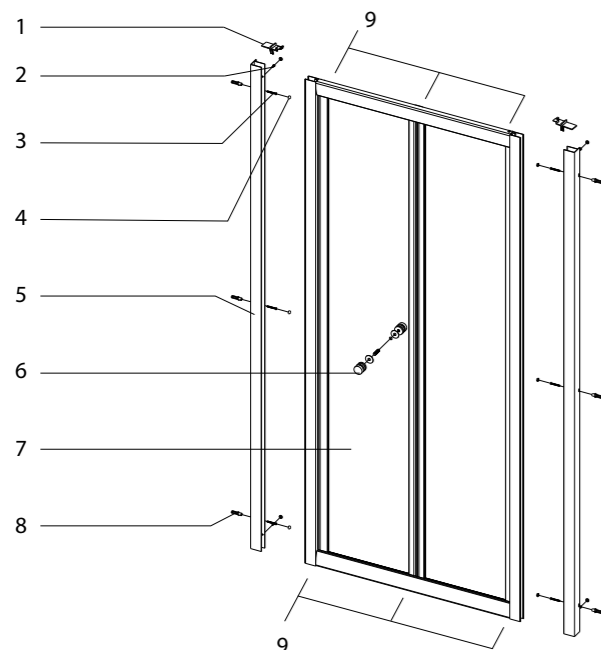

M 4S

TETRAΓΩΝΗ / ΟΡΘΟΓΩΝΙΑ
SQUARE / RECTANGLE
NÉGYZET / NÉGYSZÖGLETES

NO.	Designation	Pieces
1		2
2	ST4*10	5
3	ST4*35	7
4		12
5		1
6		1
7	Movable Door	1
8		7
9	bases and rollers	1

ΠΙΝΑΚΑΣ ΑΝΤΑΛΛΑΚΤΙΚΩΝ / SPARE PARTS CHART / PIÈCES DE TABLE

No.	COD.	ΠΕΡΙΓΡΑΦΗ / DESCRIPTION / LA DESCRIPTION	TIMH PRICE ÂR
1	M4S-000-001	Καπάκια / Caps / Bouchons	15,00 €
5	M4S-000-002	Προφίλ τοίχου 1τεμ. / Wall profile 1pcs. / Profilé de mur 1pcs.	23,00 €
6	M4S-000-003	Χερούλι 1τεμ. / Handles 1pcs. / Poignée 1pcs.	23,00 €
7	M4S-000-004	Συρόμενη πόρτα 1τεμ. / Sliding door 1pcs. / Porte coulissante 1pcs.	159,00 €
9	M4S-000-005	Σετ πλαστικές βάσεις και ροδάκια / Set plastic bases and rollers / Bases plastique et rouleaux	31,00 €
2-4, 8	M4S-000-006	Εξαρτήματα και βίδες / Accessories and screws / Vis et accessoires	23,00 €