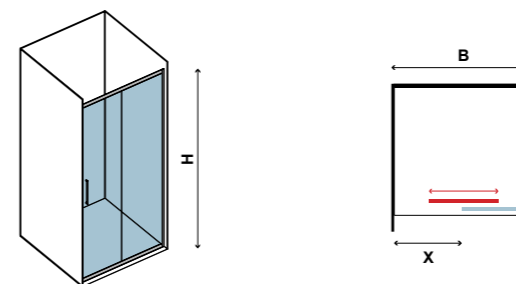

S/S 400

ΜΟΝΗ ΣΥΡΟΜΕΝΗ ΠΟΡΤΑ
SINGLE SLIDING DOOR
EGY GÖRGŐS AJTÓ

ΔΙΑΦΑΝΟ ΚΡΥΣΤΑΛΛΟ 8 mm / CLEAR GLASS 8 mm / ÁTLÁTSZÓ ÜVEG 8 mm

COD.	ΔΙΑΣΤΑΣΗ / SIZE / MÉRETEK mm			ΑΝΟΙΓΜΑ ΠΟΡΤΑΣ DOOR OPENING AJTÓNYÍLÁS mm (X)	ΠΡΟΣΑΡΜΟΓΗ ADJUSTABLE ÁLLÍTHATÓ mm (B)	ΑΚΤΙΝΑ RADIUS SUGÁR mm (R)	ΒΑΡΟΣ WEIGHT SÚLY - kg	ΤΙΜΗ PRICE ÁR
	A	B	H					
5206836553757	-	980	1900	430	980-1000	-	50	399,00 €
5206836553764	-	1080	1900	480	1080-1100	-	53	419,00 €
5206836553771	-	1180	1900	530	1180-1200	-	56	429,00 €
5206836553788	-	1280	1900	580	1280-1300	-	59	439,00 €
5206836553795	-	1380	1900	630	1380-1400	-	62	449,00 €
5206836553801	-	1480	1900	680	1480-1500	-	65	459,00 €
5206836553818	-	1580	1900	690	1580-1600	-	68	469,00 €
-	Μικρές τροποποιήσεις & κόψιμο προφίλ έως 50 mm / Small modifications and section cutter up to 50 mm / Petites modifications et coupe-Profilé jusqu'à 50mm							99,90 €
-	Εφαρμογή νανοτεχνολογίας Nanoskin μόνο στην εσωτερική πλευρά / Nanoskin application one side / NANOSKIN bevonat egy oldalon							89,90 €
-	Καμπίνα ειδικών διαστάσεων / Box special dimensions / Speciális méretű kabin - H=1900mm							599,00 €
-	Καμπίνα ειδικών κρυστάλλων / Box special glazing / Speciális üvegezés							699,00 €

Ανταλλακτικά καμπινών / Parts shower / Zuhany alkatrészek - p. 291

NOTE

- Καμπίνα απο τοίχο σε τοίχο με μια συρόμενη πόρτα και ένα σταθερό κρύσταλλο. Διάφανο κρύσταλλο ασφαλείας 6 mm. Προφίλ INOX AISI 304. Προσφέρεται για παραγγελία ειδικών διαστάσεων.
- Wall mounted shower, solid structure with a sliding panel and a fixed panel. Profile INOX AISI 304. Transparent glass 8 mm tempered. Available in special dimensions.
- Falhoz rögzíthető zuhany, időálló szerkezet egy görgős ajtóval és egy fix pannelal. 8 mm-es edzett, átlátszó üveg. INOX AISI 304 profil. Elérhető speciális méretben is.

PACKAGING / CAUTION