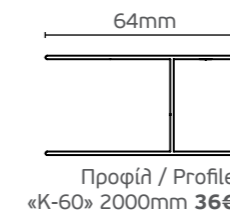

- Εφαρμογή Nanoskin εσωτερικά: **119€**
- Nanoskin application one side: **119€**