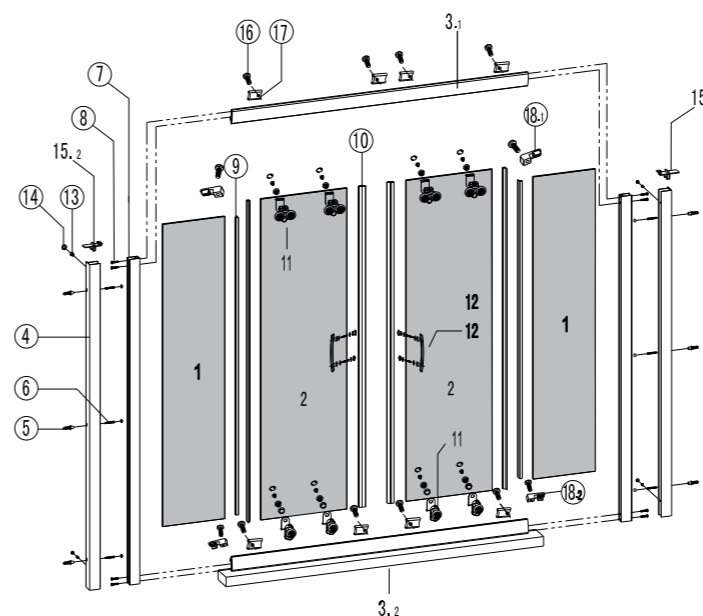

FLORA 600

ΔΙΠΛΗ ΣΥΡΟΜΕΝΗ ΠΟΡΤΑ
DOUBLE SLIDING DOOR
DUPLA CSÚSZÓ AJTÓ

NO.	Designation	Pieces	NO.	Designation	Pieces
3.1			12		1
1		1	13		5
2			14		11
3.2			15.1		2
4		1	15.2		2
5		7	16		13
6		7	17		1
7		1	18		2
8		9			
9		1			
10		2			
11		4			

ΠΙΝΑΚΑΣ ΑΝΤΑΛΛΑΚΤΙΚΩΝ / SPARE PARTS CHART / PIÈCES DE TABLE

No.	COD.	ΠΕΡΙΓΡΑΦΗ / DESCRIPTION / LA DESCRIPTION	ΤΙΜΗ PRICE ÀR
1	FLO-600-001	Σταθερό κρύσταλλο 1τεμ. / Fixed glass 1pcs. / Verre fixe 1pcs.	83,00 €
2	FLO-600-002	Συρόμενη πόρτα 1τεμ. / Sliding door 1pcs. / Porte coulissante 1pcs.	90,00 €
3.1 3.2	FLO-600-003	Οριζόντια προφίλ σετ 2 τεμαχίων (3.1 1τεμ. + 3.2 1τεμ.) / Horizontal profile set of 2 pcs. (3.1 1pcs. + 3.2 1pcs) / Profilé horizontal jeu de 2 pièces (3.1 1pcs. + 3.2 1pcs)	48,00 €
4	FLO-600-004	Προφίλ τοίχου 1τεμ. / Wall profile 1pcs. / Profilé de mur 1pcs.	20,00 €
7	FLO-600-005	Κάθετο προφίλ 1τεμ. / Vertical profile 1pcs. / Profilé vertical 1pcs.	20,00 €
9	FLO-600-006	Κάθετο λάστιχο στεγανοποίησης 1τεμ. / Vertical seal lits 1pcs. / Joints verticaux 1pcs.	13,00 €
10	FLO-600-007	Μαγνητικό προφίλ 2τεμ. / Magnetic profile 2pcs. / Profilé magnétique 2pcs.	13,00 €
11	FLO-600-008	Ροδάκια σετ 4 τεμαχίων (2 πάνω + 2 κάτω) / Rollers set of 4 pcs. (2 up + 2 down) / Roulettes jeu de 4 pièces (2 en haut + 2 en bas)	20,00 €
12	FLO-600-009	Χερούλι 1τεμ. / Handles 1pcs. / Poignée 1pcs.	11,00 €
15.1 15.2	FLO-600-010	Καπάκια 2τεμ. / Cups 2pcs. / Bouchons 2pcs.	13,00 €
17	FLO-600-011	Stopper 1τεμ. / Stopper 1pcs. / Stopper 1pcs	4,00 €
18.1 18.2	FLO-600-012	Σταθεροποιητής κρυστάλλου 2τεμ. / Stabilizer glass 2pcs. / Stabilisation fixe 2pcs.	4,00 €
5, 6 8 13, 14 16	FLO-600-013	Εξαρτήματα και βίδες / Accessories and screws / Vis et accessoires	20,00 €