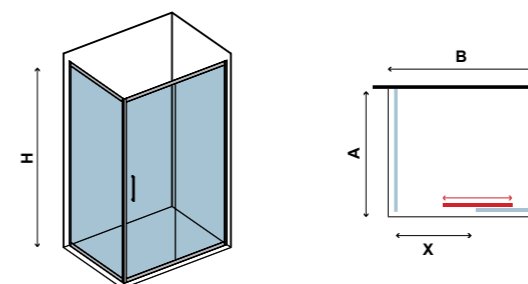

NEW ELIXIR 500

ΜΟΝΗ ΣΥΡΟΜΕΝΗ ΠΟΡΤΑ + ΠΛΑΪΝΟ ΣΤΑΘΕΡΟ ΚΡΥΣΤΑΛΛΟ
SINGLE SLIDING DOOR + SIDE PANEL
GÖRGÖS AJTÓ + OLDAL PANEL

NEW ELIXIR 400 (K-M3X) - ΔΙΑΦΑΝΟ ΚΡΥΣΤΑΛΛΟ 8 mm / CLEAR GLASS 8 mm / ÁTLÁTSZÓ ÜVEG 8 mm