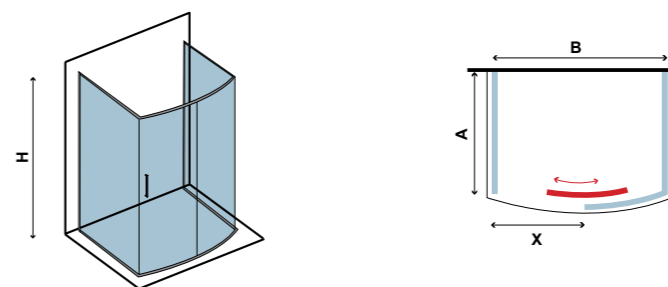

* Διαστάσεις ντουζιέρας (mm) / Acrylic shower dimensions (mm) / Az acryl tálcá méretei (mm)

ΔΙΑΣΤΑΣΗ / SIZE / MÉRETEK: A800xB1200xH55mm
PESO / WEIGHT / SÚLY: 24kg

ELIXIR 500

ΟΡΘΟΓΩΝΙΑ
RECTANGLE
NÉGYSZÖGLETES