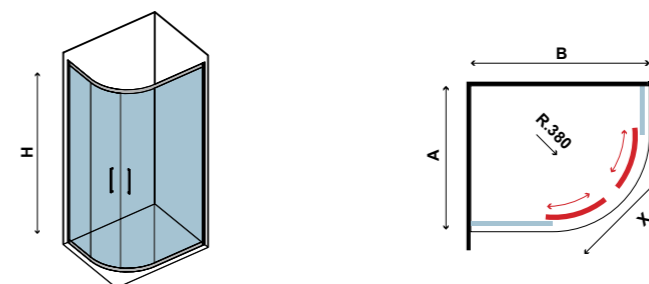

FLORA 650

ΑΣΥΜΜΕΤΡΗ ΗΜΙΚΥΚΛΙΚΗ
ASYMMETRIC ROUND
ASZIMMETRIKUS KERÉK

ΔΙΑΦΑΝΟ ΚΡΥΣΤΑΛΛΟ 6 mm / CLEAR GLASS 6 mm / ÁTLÁTSZÓ ÜVEG 6 mm

COD.	ΔΙΑΣΤΑΣΗ / SIZE / MÉRETEK mm			ΑΝΟΙΓΜΑ ΠΟΡΤΑΣ / DOOR OPENING mm (X)	ΠΡΟΣΑΡΜΟΓΗ / ADJUSTABLE / ÁLLÍTHATÓ mm		ΑΚΤΙΝΑ / RADIUS / SUGÁR mm (R)	ΒΑΡΟΣ / WEIGHT / SÚLY - kg	ΤΙΜΗ / PRICE / ÁR	
	A	B	H		A	B				
5206836001159	800	1000	1900	467	765-790	965-990	380	48	339,00 €	
5206836301563	900	1200	1900	547	865-890	1165-1190	380	54	369,00 €	
5206836004211	Ακρυλική ντουζιέρα - Δεξιά / Acrylic shower - Right / Douche acrylique - 800x1000x55mm									169,00 €
5206836004204	Ακρυλική ντουζιέρα - Αριστερή / Acrylic shower - Left / Douche acrylique - 800x1000x55mm									169,00 €
5206836301587	Ακρυλική ντουζιέρα - Δεξιά / Acrylic shower - Right / Douche acrylique - 900x1200x55mm									189,00 €
5206836301570	Ακρυλική ντουζιέρα - Αριστερή / Acrylic shower - Right / Douche acrylique - 900x1200x55mm									189,00 €
5206836522463	Προφίλ προέκτασης / Extension profile / Hosszabbító profil - 40x2000mm "YS05"									22,00 €
5206836516783	Προφίλ τοίχου / Profi wall / Fal profil - 80x30x2000mm "U"									39,90 €
-	Μικρές τροποποιήσεις & κόψιμο προφίλ έως 50 mm / Small modifications and section cutter up to 50 mm / Kis módosítás és szakasz vágás 50 mm-ig.									39,90 €