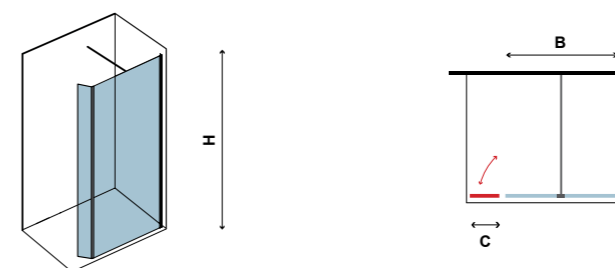

ΚΡΥΣΤΑΛΛΟ
SINGLE SIDE
EGYOLDALAS

| FREE 3

ΔΙΑΦΑΝΟ ΚΡΥΣΤΑΛΛΟ 6 mm / CLEAR GLASS 6 mm / ÁTLÁTSZÓ ÜVEG 6 mm									
COD.	ΔΙΑΣΤΑΣΗ / SIZE / MÉRETEK mm				ΑΝΟΙΓΜΑ ΠΟΡΤΑΣ ΔΟΩΡ ΟΠΕΝΙΓ ΑΤΩΝΥΙΛÁS mm (X)	ΠΡΟΣΑΡΜΟΓΗ ΑΔΩΣΤΑΒΛΕ ΑΛΛΙΘΗΑΤÓ mm (B)	ΑΚΤΙΝΑ ΡΑΔΙΟΣ ΣΟΓÁΡ mm (R)	ΒΑΡΟΣ WEIGHT ΣÚΛΥ - kg	ΤΙΜΗ PRICE ÁΡ
	A	B	C	H					
5206836559384	-	1485	300	1950	-	1485-1510	-	50	399,00 €
-	Εφαρμογή νανοτεχνολογίας Nanoskin μόνο στην εσωτερική πλευρά / Nanoskin application one side / NANOSKIN bevonat egy oldalon								89,90 €
-	Καμπίνα ειδικών διαστάσεων / Box special dimensions / Speciális méretű kabin - H≤1950mm								599,00 €
-	Καμπίνα ειδικών κρυστάλλων / Box special glazing / Speciális üvegezés								899,00 €