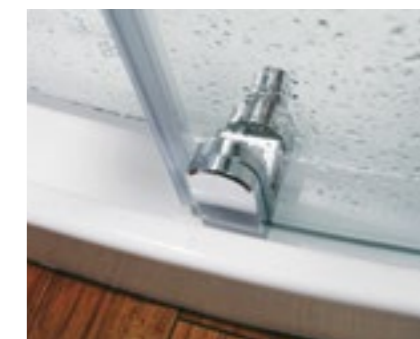

NOTE

- Καμπίνα με συρόμενη πόρτα και ένα σταθερό κρύσταλλο. Κρύσταλλο 8 mm. Εξαιρετική κίνηση ολίσθησης. Ορειχάλκινα εξαρτήματα. Η καμπίνα δεν είναι αναστρέψιμη και δεν διατίθεται για ειδική παραγγελία.
- Cabin with a sliding door and one fixed side. Glass 8 mm. Excellent sliding movement. Hinges and brass elements. The cabin is not reversible and is not offered for special order.
- Kabin görgős ajtóval és egy fix oldallal. 8 mm-es üveg. Zsanérok és sárgaréz elemek. Kiválóan nyíló ajtók. A kabin nem megfordítható és egyedi méretben nem rendelhető.
- Η ντουζιέρα περιλαμβάνεται στην τιμή.
- Acrylic shower tray is included.
- Receveur de douche acrylique inclus dans le prix total.

* Διαστάσεις ντουζιέρας (mm) / Acrylic shower dimensions (mm) / Az acryl tálcá méretei (mm)

ΔΙΑΣΤΑΣΗ / SIZE / MÉRETEK: A800xB1200xH55mm
PESO / WEIGHT / SÚLY: 24kg