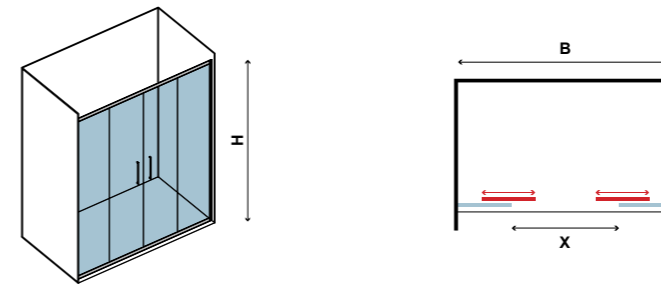

ΔΙΠΛΗ ΣΥΡΟΜΕΝΗ ΠΟΡΤΑ
SLIDING SHOWER DOOR
GÖRGŐS ZUHANYAJTÓ

ΔΙΑΦΑΝΟ ΚΡΥΣΤΑΛΛΟ 8 mm / CLEAR GLASS 8 mm / ÁTLÁTSZÓ ÜVEG 8 mm								
COD.	ΔΙΑΣΤΑΣΗ / SIZE / MÉRETEK mm			ΑΝΟΙΓΜΑ ΠΟΡΤΑΣ / DOOR OPENING AJTÓNYÍLÁS mm (X)	ΠΡΟΣΑΡΜΟΓΗ / ADJUSTABLE ÁLLÍTHATÓ mm (B)	RAGGIO / RADIUS mm (R)	ΒΑΡΟΣ / WEIGHT SÚLY - kg	ΤΙΜΗ / PRICE ÁR
	A	B	H					
5206836001234	-	1600	1943	595	1600-1630	-	70	799,00 €
-	Μικρές τροποποιήσεις & κόψιμο προφίλ έως 50 mm / Small modifications and section cutter up to 50 mm / Kis módosítás és szaksz vágás 50 mm-ig.							39,90 €
-	Καμπίνα ειδικών διαστάσεων / Box special dimensions / Speciális méretű kabin - H≤1900mm							999,00 €
-	Καμπίνα ειδικών κρυστάλλων / Box special glazing / Speciális üvegezés							999,00 €