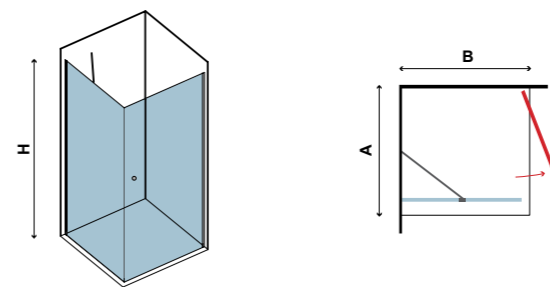

S 1A

TETΡΑΓΩΝΗ / ΟΡΘΟΓΩΝΙΑ
SQUARE / RECTANGLE
NÉGYZETES / SZÖGLETES

ΔΙΑΦΑΝΟ ΚΡΥΣΤΑΛΛΟ 6 mm / CLEAR GLASS 6 mm / ÁTLÁTSZÓ ÜVEG 6 mm

COD.	ΔΙΑΣΤΑΣΗ / SIZE / ΜΕΡΕΤΕΚ mm			ΑΝΟΙΓΜΑ ΠΟΡΤΑΣ / DOOR OPENING AJTÓNYÍLÁS mm (X)	ΠΡΟΣΑΡΜΟΓΗ / ADJUSTABLE ÁLLÍTHATÓ mm		ΑΚΤΙΝΑ RADIUS / SUGÁR mm (R)	ΒΑΡΟΣ / WEIGHT SÚLY - kg	ΤΙΜΗ / PRICE ÁR
	A	B	H		A	B			
5206836301235	700	700	1850	-	660-680	660-680	-	41	269,00 €
5206836301242	800	800	1850	-	760-780	760-780	-	47	279,00 €
5206836301259	900	900	1850	-	860-880	860-880	-	53	299,00 €
5206836547268	700	900	1850	-	660-680	860-880	-	47	299,00 €
5206836301778	900	700	1850	-	860-880	660-680	-	47	299,00 €
-	Εφαρμογή нанοτεχνολογίας Nanoskin μόνο στην εσωτερική πλευρά / Nanoskin application one side / NANOSKIN bevonat egy oldalon								89,90 €
-	Καμπίνα ειδικών διαστάσεων / Box special dimensions / Speciális méretű kabin - H≤1850mm								379,00 €
-	Καμπίνα ειδικών κρυστάλλων / Box special glazing / Speciális üvegezés								699,00 €