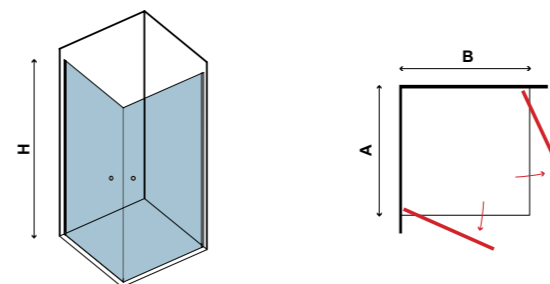

SET MOBILE SPACE 60, RUBINETTERIE SINAR, SET SANITARI IMPRESSION, COLONNA 7022, PIATTO PIETRA, BOX S 1