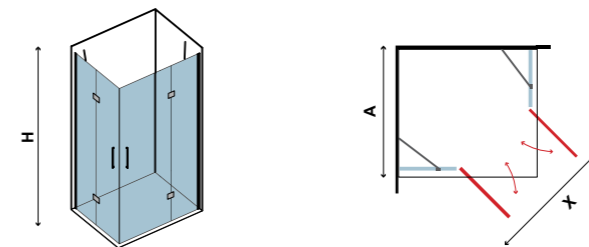

ON 100

ΤΕΤΡΑΓΩΝΗ
SQUARE
NÉGYZET

ΜΙΑ ΠΛΕΥΡΑ ΚΑΜΠΙΝΑΣ, ΔΙΑΦΑΝΟ ΚΡΥΣΤΑΛΛΟ 6 mm / ONE SIDE CABIN, CLEAR GLASS 6 mm / EGY OLDAL KABIN, ÁTLÁTSZÓ ÜVEG 6 mm									
COD.	ΔΙΑΣΤΑΣΗ / SIZE / MÉRETEK mm			ΑΝΟΙΓΜΑ ΠΟΡΤΑΣ DOOR OPENING AJTÓNYÍLÁS mm (X)	ΠΡΟΣΑΡΜΟΓΗ ADJUSTABLE ÁLLÍTHATÓ mm		ΑΚΤΙΝΑ RADIUS SUGÁR mm (R)	ΒΑΡΟΣ WEIGHT SÚLY - kg	ΤΙΜΗ PRICE ÁR
	A	B	H		A	B			
5206836500195	700	-	1950	550	680-690	-	-	25	419,00 €
5206836500201	800	-	1950	600	780-790	-	-	28	429,00 €
5206836500218	900	-	1950	650	880-890	-	-	31	449,00 €
5206836500225	1000	-	1950	700	980-990	-	-	34	459,00 €
5206836571751	Προφίλ προέκτασης / Extension profile / Hosszabbító profil +20mm "ON"								37,90 €
-	Καμπίνα ειδικών διαστάσεων / Box special dimensions / Speciális méretű kabin - H≤1950mm								999,00 €
-	Καμπίνα ειδικών κρυστάλλων / Box special glazing / Speciális üvegezés								999,00 €

Ανταλλακτικά καμπινών / Parts shower / Zuhany alkatrészek - p. 273
Τεχνικά σχέδια / Technical drawings / Műszaki rajzok - p. 309

ΠΡΟΣΟΧΗ / ATTENTION / FIGYELMEZTETÉS

- Κάθε πλευρά καμπίνας είναι συσκευασμένη ξεχωριστά. Οι τιμές αφορούν μόνο μία πλευρά. Η συνολική τιμή της καμπίνας είναι το άθροισμα δύο πλευρών. Κάθε συσκευασία περιέχει ½ καμπίνα.
- Each side part of the cabin is packed separately. The prices and kg are referred only to one side panel. The total price of the cabin is the sum of two side parts. Each packing contains ½ cabin.
- A kabin minden oldala külön van csomagolva! Az árak egy oldalra vonatkoznak! A kabin teljes ára a két oldalpanel ára összeadva. Egy csomagolás 1/2 kabint tartalmaz

NOTE