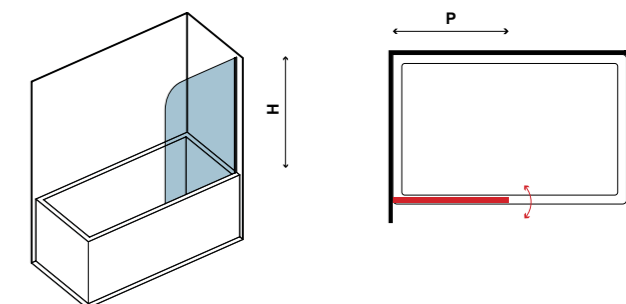

NOTE

- Σταθερό κρύσταλλο / Steady glass / Állandó üveg

Τα κόκκινα ψηφία αναφέρονται σε προϊόντα με παράδοση 35 ημερών
Red digits are referred to products with 35 days delivery
A pirossal írt árú termékek szállítási ideje 35 nap.

ΣΕΡΙΓΡΑΦΑΤΟ 5 mm / SERIGRAFATO 5 mm				
COD.	ΔΙΑΣΤΑΣΗ / SIZE / MÉRETEK mm		ΒΑΡΟΣ WEIGHT SÚLY - kg	ΤΙΜΗ PRICE ÁR
	P	H		
5206836516929	760	1300	19	95,00 €