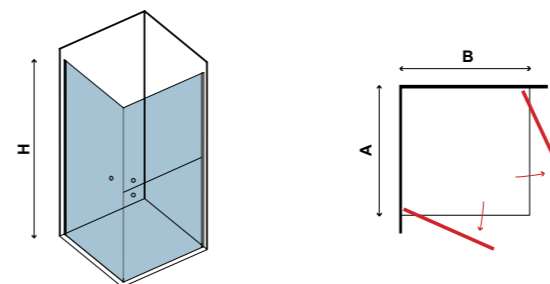

ΔΙΑΦΑΝΟ ΚΡΥΣΤΑΛΛΟ 6 mm / CLEAR GLASS 6 mm / ÁTLÁTSZÓ ÜVEG 6 mm									
COD.	ΔΙΑΣΤΑΣΗ / SIZE / MÉRETEK mm			ΑΝΟΙΓΜΑ ΠΟΡΤΑΣ / DOOR OPENING / AJTÓNYÍLÁS mm (X)	ΠΡΟΣΑΡΜΟΓΗ / ADJUSTABLE / ÁLLÍTHATÓ mm		ΑΚΤΙΝΑ RADIUS / SUGÁR mm (R)	ΒΑΡΟΣ / WEIGHT / SÚLY - kg	ΤΙΜΗ / PRICE / ÁR
	A	B	H		A	B			
5206836556888	900	900	1850	-	860-880	860-880	-	54	399,00 €
-	Εφαρμογή нанοτεχνολογίας Nanoskin μόνο στην εσωτερική πλευρά / Nanoskin application one side / NANOSKIN bevonat egy oldalon								89,90 €
-	Καμπίνα ειδικών διαστάσεων / Box special dimensions / Speciális méretű kabin - H≤1850mm								559,00 €
-	Καμπίνα ειδικών κρυστάλλων / Box special glazing / Speciális üvegezés								799,00 €