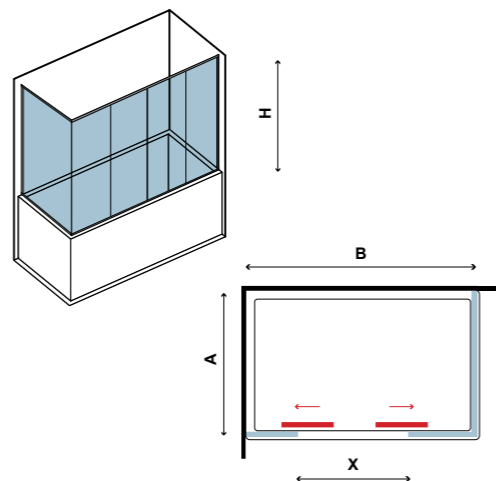

KING SATURN

NOTE

- Καμπίνα μπανιέρας με δύο σταθερά πάνελ (Drops) 2mm, δύο συρόμενες πόρτες και ένα πλαινό πάνελ. Λευκό προφίλ αλουμινίου ηλεκτροστατικά βαμμένο. Διατίθεται για παραγγελία ειδικών διαστάσεων με παράδοση 35 ημερών.
- Bathtub cabin with two sliding doors & two fixed panels, plus optional side panel. Profile aluminium white. Orders in special dimensions delivered in 35 days.
- Kád kabin két csúszóajtóval és két panellel. Fehér alumínium profil. Speciális méretben rendelés esetén a szállítás 35 nap.

ΑΚΡΥΛΙΚΟ ΠΑΝΕΛ 2 mm / ACRYLIC PANEL 2 mm / AKRIL KABINOK 2 mm									
COD.	ΔΙΑΣΤΑΣΗ / SIZE / MÉRETEK mm			ΑΝΟΙΓΜΑ ΠΟΡΤΑΣ / DOOR OPENING / AJTÓNYÍLÁS mm (X)	ΠΡΟΣΑΡΜΟΓΗ / ADJUSTABLE / ÁLLÍTHATÓ mm		ΒΑΡΟΣ / WEIGHT / SÚLY - kg	ΤΙΜΗ / PRICE / ÁR	
	A	B	H		A	B			
5206836004365	-	1400	1480	550-600	-	1380-1400	9	159,00 €	
5206836004389	-	1500	1480	600-650	-	1480-1500	10	169,00 €	
5206836301754	-	1600	1480	650-700	-	1580-1600	11	179,00 €	
5206836004402	-	1700	1480	700-750	-	1680-1700	12	189,00 €	
5206836004426	-	1800	1480	750-800	-	1780-1800	13	199,00 €	
5206836004440	-	1900	1480	800-850	-	1880-1900	14	209,00 €	
5206836004464	-	2000	1480	850-900	-	1980-2000	15	219,00 €	
5206836301761	680	-	1480	-	-	-	6	99,00 €	
5206836004488	780	-	1480	-	-	-	7	99,00 €	
-	Καμπίνα KING SATURN ειδικών διαστάσεων / KING SATURN in special dimensions / Speciális méretekben KING SATURN								289,00 €
-	Πλαινό ειδικών διαστάσεων / Side panel special dimensions / Oldalpanel speciális méretben								129,00 €

Τα κόκκινα ψηφία αναφέρονται σε προϊόντα με παράδοση 35 ημερών
Red digits are referred to products with 35 days delivery
A pirossal írt árú termékek szállítási ideje 35 nap.