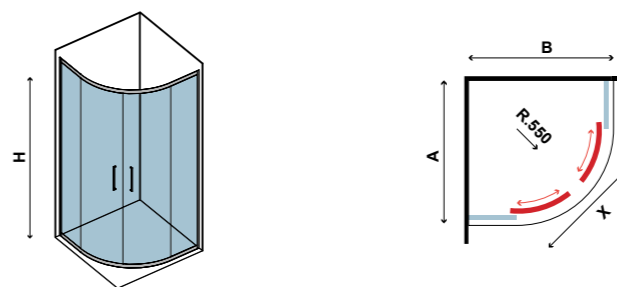

ΔΙΑΦΑΝΟ ΚΡΥΣΤΑΛΛΟ 6 mm / CLEAR GLASS 6 mm / ÁTLÁTSZÓ ÜVEG 6 mm									
COD.	ΔΙΑΣΤΑΣΗ / SIZE / ΜΕΡΕΤΕΚ mm			ΑΝΟΙΓΜΑ ΠΟΡΤΑΣ / DOOR OPENING / AJTÓNYÍLÁS mm (X)	ΠΡΟΣΑΡΜΟΓΗ / ADJUSTABLE / ÁLLÍTHATÓ mm		ΑΚΤΙΝΑ RADIUS / SUGÁR mm (R)	ΒΑΡΟΣ WEIGHT / SÜLY - kg	ΤΙΜΗ PRICE / ÁR
	A	B	H		A	B			
5206836000862	800	800	1900	410	765-790	765-790	550	43	289,00 €
5206836000879	900	900	1900	490	765-790	765-790	550	48	299,00 €
5206836522463	Προφίλ προέκτασης / Extension profile / Hosszabbító profil - 40x2000mm "YS05"								22,00 €
5206836516783	Προφίλ τοίχου / Profi wall / Fal profil - 80x30x2000mm "U"								39,90 €
-	Μικρές τροποποιήσεις & κόψιμο προφίλ έως 50 mm / Small modifications and section cutter up to 50 mm / Kis módosítás és szaksz vágás 50 mm-ig.								39,90 €

Ανταλλακτικά καμπινών / Parts shower / Zuhany alkatrészek - p. 252
Τεχνικά σχέδια / Technical drawings / Műszaki rajzok - p. 298

NOTE

- Ημικυκλική καμπίνα γωνιακής τοποθέτησης με δύο συρόμενες πόρτες και δύο σταθερά κρύσταλλα. Κρύσταλλο ασφαλείας 6 mm. Δεν διατίθεται για ειδική παραγγελία. Εξαιρετική ποιότητα κύλισης η οποία επιτυγχάνεται με διπλά ροδάκια "Easy Clean".
- Semicircular shower box with two fixed panels and two sliding doors. 6 mm tempered glass. Special dimensions not available. Excellent rolling quality is obtained by double wheels with "Easy Clean" system.
- Köríves kabin két fix panellel és két csúszó ajtóval. 6 mm-es átlátszó, edzett üveggel. Speciális méretben nem elérhető. Kiváló gördülési minőség az "Easy Clean" rendszerű dupla görgők miatt.
- Εφαρμοσμένο NANOSKIN από την εσωτερική πλευρά.
- NANOSKIN single side descaling treatment included.
- NANOSKIN vízkőmentesítővel egy oldalon bevonva.

FLORA 200

ΗΜΙΚΥΚΛΙΚΗ
ROUND
ΚΟΡΙΒΕΣ