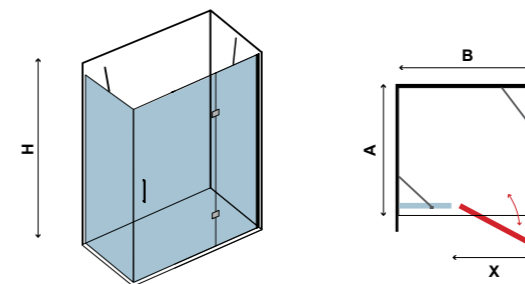

| ON 500

ON 500

ΤΕΤΡΑΓΩΝΗ / ΟΡΘΟΓΩΝΙΑ
SQUARE / RECTANGLE
NÉGYZETES / SZÖGLETES

ΔΙΑΦΑΝΟ ΚΡΥΣΤΑΛΛΟ 6 mm / CLEAR GLASS 6 mm / ÁTLÁTSZÓ ÜVEG 6 mm

COD.	ΔΙΑΣΤΑΣΗ / SIZE / MÉRETEK mm			ΑΝΟΙΓΜΑ ΠΟΡΤΑΣ / DOOR OPENING AJTÓNYÍLÁS mm (X)	ΠΡΟΣΑΡΜΟΓΗ / ADJUSTABLE ÁLLÍTHATÓ mm		ΑΚΤΙΝΑ RADIUS / SUGÁR mm (R)	ΒΑΡΟΣ / WEIGHT SÚLY - kg	ΤΙΜΗ / PRICE ÁR
	A	B	H		A	B			
5206836500195	-	700	1950	400	-	680-690	-	25	419,00 €
5206836500201	-	800	1950	450	-	780-790	-	28	429,00 €
5206836500218	-	900	1950	450	-	880-890	-	31	449,00 €
5206836500225	-	1000	1950	500	-	1080-1090	-	34	459,00 €
5206836001364	-	1200	1950	600	-	1180-1190	-	37	489,00 €
5206836571751	Προφίλ προέκτασης / Extension profile / Hosszabbító profil + 20 mm "ON"								37,90 €
-	Καμπίνα ειδικών διαστάσεων / Box special dimensions / Speciális méretű kabin - H≤1900mm								499,00 €
-	Καμπίνα ειδικών κρυστάλλων / Box special glazing / Speciális üvegezés								499,00 €