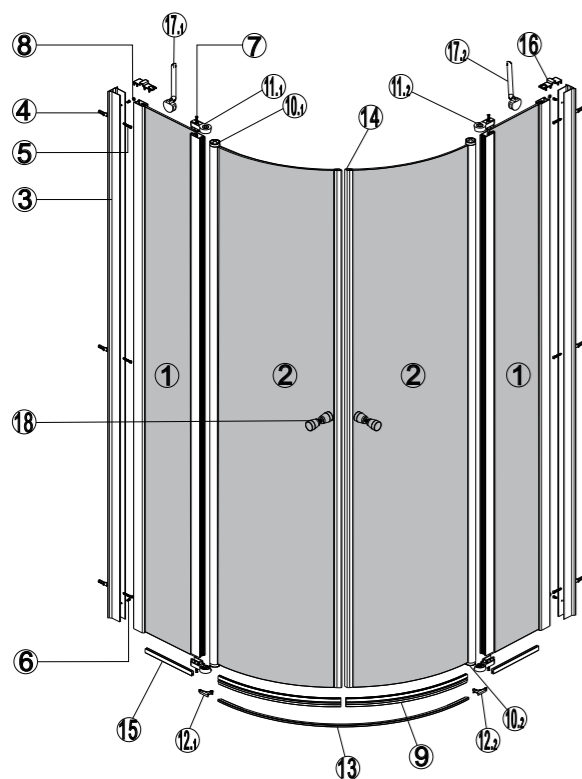

PANEX 200

ΗΜΙΚΥΚΛΙΚΗ
ROUND
KÖRÍVES

NO.	Designation	Pieces	NO.	Designation	Pieces
1		1	9		1
2		1	10.1		2
3		1	10.2		2
4		7	11.1		2
5		5	11.2		2
6		5	12.1		2
7		5	12.2		2
8		12	13		1
			14		1
			15	A B No aluminum	2
			16		2
			17		1
			18		1

ΠΙΝΑΚΑΣ ΑΝΤΑΛΛΑΚΤΙΚΩΝ / SPARE PARTS CHART / PIÈCES DE TABLE

No.	COD.	ΠΕΡΙΓΡΑΦΗ / DESCRIPTION / LA DESCRIPTION	TIMH PRICE ÂR
1	PAN-200-001	Σταθερό κρύσταλλο 1τεμ. / Fixed glass 1pcs. / Verre fixe 1pcs.	103,00 €
2	PAN-200-002	Ανοιγόμενη πόρτα 1τεμ. / Pivot door 1pcs. / Porte pivotante 1pcs.	135,00 €
3	PAN-200-003	Προφίλ τοίχου 1τεμ. / Wall profile 1pcs. / Profilé de mur 1pcs.	23,00 €
9	PAN-200-004	Οριζόντιο στεγανοποιητικό 2τεμ. / Horizontal seal 2pcs. / Joints horizontaux 2pcs.	15,00 €
10	PAN-200-005	Μεντεσέδες πόρτας 2τεμ. / Hinge door 2pcs. / Charnière porte 2pcs.	15,00 €
11	PAN-200-006	Μεντεσέδες προφίλ 2τεμ. / Hinge profile 2pcs. / Charnière profil 1pcs.	15,00 €
12	PAN-200-007	Stopper οριζόντιου προφίλ 2τεμ. / Stop for horizontal profile 2pcs. / Stop pour profil horizontal 2pcs.	15,00 €
13	PAN-200-008	Οριζόντιο προφίλ 1τεμ. / Horizontal profile 1pcs. / Profilé horizontal 1pcs.	23,00 €
14	PAN-200-009	Μαγνητικό προφίλ 1τεμ. / Magnetic profile 1pcs. / Profilé magnétique 1pcs.	15,00 €
15	PAN-200-010	Οριζόντιο στεγανοποιητικό 2τεμ. / Horizontal seal 2pcs. / Joints horizontaux 2pcs.	15,00 €
16	PAN-200-011	Καπάκια 2τεμ. / Caps 2pcs. / Bouchons 2pcs.	15,00 €
17	PAN-200-012	Βραχίονας / Arm / Bras	39,00 €
18	PAN-200-013	Χερούλι 1τεμ. / Handles 1pcs. / Poignée 1pcs.	23,00 €
4-8	PAN-200-014	Εξαρτήματα και βίδες / Accessories and screws / Vis et accessoires	15,00 €