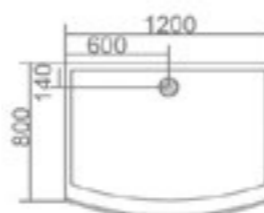

* Διαστάσεις ντουζιέρας (mm) / Acrylic shower dimensions (mm) / Az acryl tálcá méretei (mm)

ΔΙΑΣΤΑΣΗ / SIZE / MÉRETEK: A800xB1200xH55mm
PESO / WEIGHT / SÚLY: 24kg

ELIXIR 500

ΟΡΘΟΓΩΝΙΑ
RECTANGLE
NÉGYSZÖGLETES

* Διαστάσεις ντουζιέρας (mm) / Acrylic shower dimensions (mm) / Az acryl tálca méretei (mm)

ΔΙΑΣΤΑΣΗ / SIZE / MÉRETEK: A800xB1200xH55mm
PESO / WEIGHT / SÚLY: 24kg

NEW ELIXIR

ΠΙΘΑΝΟΙ ΣΥΝΔΥΑΣΜΟΙ | POSSIBLE SOLUTIONS | LEHETSÉGES MEGOLDÁSOK