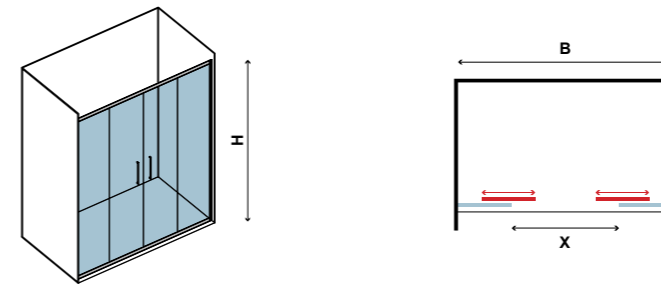

FLORA 600

ΔΙΠΛΗ ΣΥΡΟΜΕΝΗ ΠΟΡΤΑ
DOUBLE SLIDING DOORS
DUPLA CSÚSZÓ AJTÓ

ΔΙΑΦΑΝΟ ΚΡΥΣΤΑΛΛΟ 6 mm / CLEAR GLASS 6 mm / ÁTLÁTSZÓ ÜVEG 6 mm									
COD.	ΔΙΑΣΤΑΣΗ / SIZE / MÉRETEK mm			ΑΝΟΙΓΜΑ ΠΟΡΤΑΣ / DOOR OPENING / AJTÓNÍYÍLÁS mm (X)	ΠΡΟΣΑΡΜΟΓΗ / ADJUSTABLE / ÁLLÍTHATÓ mm (B)	ΑΚΤΙΝΑ / RADIUS / SUGÁR mm (R)	ΒΑΡΟΣ / WEIGHT / SÚLY - kg	ΤΙΜΗ / PRICE / ÁR	
	A	B	H						
5206836001111	-	1500	1900	495	1500-1550	-	43	289,00 €	
5206836001128	-	1600	1900	595	1600-1650	-	45	299,00 €	
5206836001135	-	1700	1900	695	1700-1750	-	47	319,00 €	
5206836001142	-	1800	1900	795	1800-1850	-	49	329,00 €	
5206836522463	Προφίλ προέκτασης / Extension profile / Hosszabbító profil - 40x2000mm "YS05"								22,00 €
5206836516783	Προφίλ τοίχου / Profi wall / Fal profil - 80x30x2000mm "U"								39,90 €
-	Μικρές τροποποιήσεις & κόψιμο προφίλ έως 50 mm / Small modifications and section cutter up to 50 mm / Kis módosítás és szaksz vágás 50 mm-ig.								39,90 €
-	Καμπίνα ειδικών διαστάσεων / Box special dimensions / Speciális méretű kabin - H≤1900mm								399,00 €
-	Καμπίνα ειδικών κρυστάλλων / Box special glazing / Speciális üvegezés								699,00 €

Ανταλλακτικά καμπινών / Parts shower / Zuhany alkatrészek - p. 255
Τεχνικά σχέδια / Technical drawings / Műszaki rajzok - p. 299

NOTE

- Καμπίνα απο τοίχο σε τοίχο με δύο συρόμενες πόρτες και δύο σταθερά κρύσταλλα. Διάφανο κρύσταλλο ασφαλείας 6 mm. Προφίλ αλουμινίου. Εξαιρετική κίνηση ολίσθησης με διπλά ροδάκια "Easy Clean". Σύστημα μαγνητικού κλεισίματος.
- Wall-mounted wall cabinet with two sliding doors and two fixed doors. Glass 6 mm, tempered transparent. Aluminum profile. Magnetic enclosure and double wheels "Easy Clean" standard.
- Két fal közé szerelhető zuhanykabin, két csúszó ajtóval. 6 mm-es edzett, átlátszó üveg. Aluminium profil. Kiváló csúszás. Mágneses zárrendszer.

NOTE