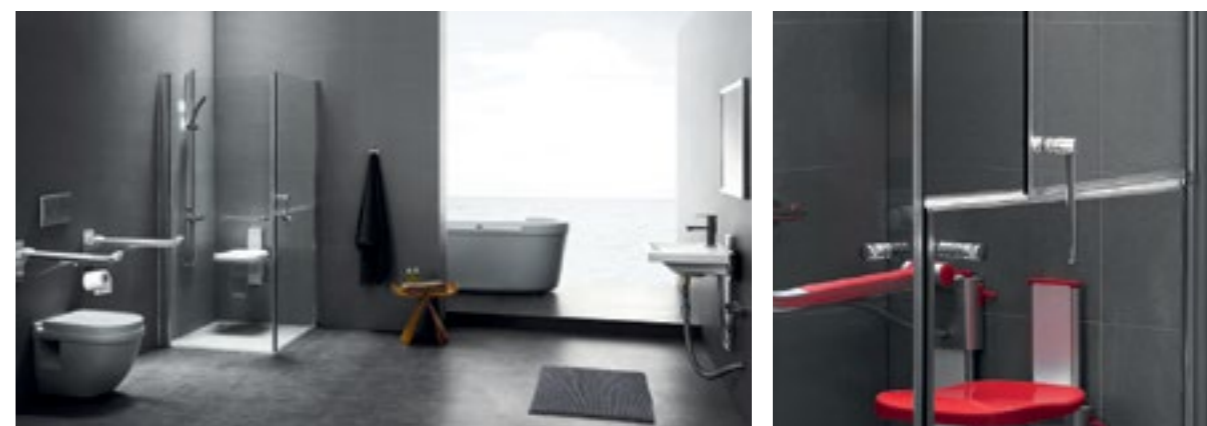

Ανταλλακτικά καμπινών / Parts shower / Zuhany alkatrészek - p. 285

NOTE

- Ειδική καμπίνα, με ένα μεγάλο άνοιγμα που επιτρέπει την εύκολη είσοδο των αναπηρικών αμαξιδίων. Πόρτα δύο τμημάτων, πάνω και κάτω. Αποτρέπουν την έξοδο νερού στους φροντιστές που στέκονται στην εξωτερική πλευρά της καμπίνας.
- This special shower enclosure with wide pivot open allows wheelchair's easy enter. Two section of doors up and down, prevent water splashing on the carers standing outside.
- Ez a speciális zuhanykabin, nagy ajtószélességének köszönhetően könnyűvé tesz a bejutást a kerekesszékesek számára. A két szekciós ajtó fel és le, megakadályozza, hogy a kint álló gondozó vizes legyen.