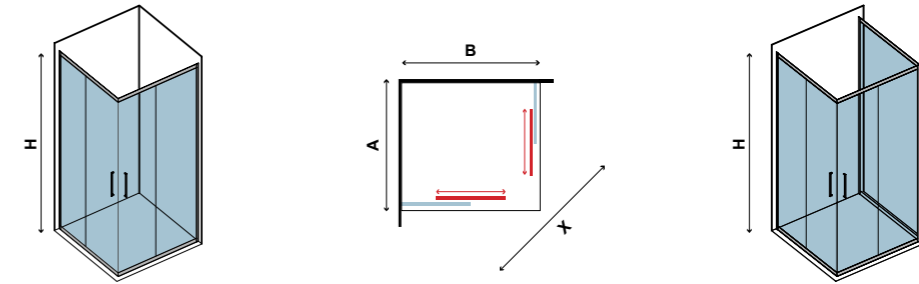

ΤΕΤΡΑΓΩΝΗ, ΚΡΥΣΤΑΛΛΟ ΑΣΦΑΛΕΙΑΣ 6 mm / SQUARE, TEMPERED 6 mm / CARRÉE, EDZETT ÜVEG 6 mm										
COD. *	ΔΙΑΣΤΑΣΗ / SIZE / MÉRETEK mm			ΑΝΟΙΓΜΑ ΠΟΡΤΑΣ / DOOR OPENING / AJTÓNYÍLÁS mm (X)	ΠΡΟΣΑΡΜΟΓΗ / ADJUSTABLE / ÁLLÍTHATÓ mm		ΒΑΡΟΣ / WEIGHT / SÚLY - kg	ΔΙΑΦΑΝΟ / CLEAR / ÁTLÁTSZÓ	ΣΕΡΙΓΡΑΦΑΤΟ / SERIGRAFATO	FABRIC
	A	B	H		A	B				
5206836004228	700	700	1700	340	680-695	680-695	31	209,00 €	-	-
5206836004235	800	800	1700	405	780-795	780-795	35	219,00 €	-	-
5206836004242	900	900	1700	420	880-895	880-895	39	229,00 €	-	-
5206836569116	700	700	1800	340	680-695	680-695	32	184,00 €	187,00 €	199,90 €
5206836552484	800	800	1800	405	780-795	780-795	36	186,00 €	189,00 €	209,00 €
5206836552514	900	900	1800	480	880-895	880-895	40	188,00 €	190,00 €	219,00 €
5206836100449	1000	1000	1800	590	980-995	980-995	45	279,00 €	289,00 €	299,00 €
5206836002620	1100	1100	1800	700	1080-1095	1080-1095	48	289,00 €	299,00 €	339,00 €
5206836002309	1200	1200	1800	800	1180-1195	1180-1195	52	325,00 €	349,00 €	359,00 €
5206836002316	1300	1300	1800	900	1280-1295	1280-1295	56	348,00 €	365,00 €	389,00 €
5206836002323	1400	1400	1800	950	1380-1395	1380-1395	60	369,00 €	389,00 €	419,00 €
-	Προφίλ προέκτασης / Extension profile / Hosszabbító profil - 40x2000mm "YS05"									28,90 €
-	Μικρές τροποποιήσεις & κόψιμο προφίλ έως 50 mm / Small modifications and section cutter up to 50 mm / Kis módosítás és szaksz vágás 50 mm-ig.									39,90 €
-	Εφαρμογή νανοτεχνολογίας Nanoskin μόνο στην εσωτερική πλευρά / Nanoskin application one side / NANOSKIN bevonat egy oldalon									89,90 €
-	Καμπίνα ειδικών διαστάσεων (Μόνο στο διάφανο κρύσταλλο) / Box special dimensions (only clear glass) / Speciális méretű kabin (Csak átlátszó üveg) - H≤1800mm									419,00 €

* Οι κωδικοί αναφέρονται πάντα σε διάφανο κρύσταλλο / Codes always report to clear glass / A kódok mindig az átlátszó üvegre vonatkoznak

Ανταλλακτικά καμινών / Parts shower / Zuhany alkatrészek - p. 270
Τεχνικά σχέδια / Technical drawings / Műszaki rajzok - p. 308

NOTE

- Τετράγωνη καμπίνα με δύο σταθερά κρύσταλλα και δύο συρόμενες πόρτες. Ανοδιωμένο προφίλ αλουμινίου. Κρύσταλλο ασφαλείας 6 mm. Σύστημα μαγνητικού κλεισίματος.
- Square cabin with two fixed panels and two sliding doors. 6 mm transparent tempered glass. Profile aluminium chrome. Magnetic enclosure.
- Szögletes kabin két fix panellel és két csúszó ajtóval. 6 mm-es átlátszó, edzett üveggel. Alumínium króm profil. Mágnesen zár és dupla görgők. "Easy Clean" szabvány.

PACKAGING / CAUTION

- Όλες οι αλλαγές που γίνονται στα προϊόντα μετά την πώληση, έχουν ως αποτέλεσμα την απώλεια εγγύησης.
- All changes made to products after sale, result in warranty loss.
- Minden, az értékesítés után a terméken végzett módosítás a garancia elvesztését vonja maga után.

Τα κόκκινα ψηφία αναφέρονται σε προϊόντα με παράδοση 35 ημερών
Red digits are referred to products with 35 days delivery
A pirossal írt árú termékek szállítási ideje 35 nap.