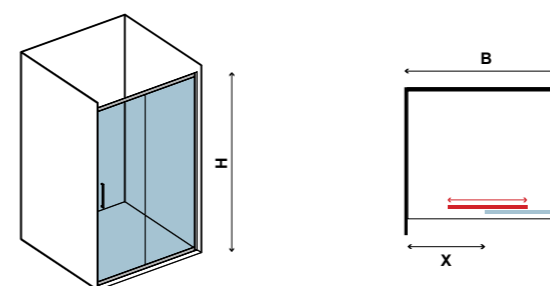

NEW ELIXIR 400 (K-M6A) - ΔΙΑΦΑΝΟ ΚΡΥΣΤΑΛΛΟ 8 mm / CLEAR GLASS 8 mm / ÁTLÁTSZÓ ÜVEG 8 mm

COD.	ΔΙΑΣΤΑΣΗ / SIZE / ΜΕΡΕΤΕΚ mm			ΑΝΟΙΓΜΑ ΠΟΡΤΑΣ / DOOR OPENING mm (X)	ΠΡΟΣΑΡΜΟΓΗ / ADJUSTABLE / ÁLLÍTHATÓ mm (B)	ΑΚΤΙΝΑ RADIUS / SUGÁR mm (R)	ΒΑΡΟΣ / WEIGHT / SÚLY - kg	ΤΙΜΗ / PRICE / ÁR
	A	B	H					
5206836500287	-	1200	1943	420	1200-1230	-	63	549,00 €
5206836001180	-	1350	1943	530	1350-1380	-	68	589,00 €
5206836001197	-	1500	1943	595	1500-1530	-	73	629,00 €
-	Μικρές τροποποιήσεις & κόψιμο προφίλ έως 50 mm / Small modifications and section cutter up to 50 mm / Kis módosítás és szaksz vágás 50 mm-ig.							39,90 €
-	Καμπίνα ειδικών διαστάσεων / Box special dimensions / Speciális méretű kabin - H≤1950mm							799,00 €
-	Καμπίνα ειδικών κρυστάλλων / Box special glazing / Speciális üvegezés							799,00 €

Ανταλλακτικά καμπινών / Parts shower / Zuhany alkatrészek - p. 267
Τεχνικά σχέδια / Technical drawings / Műszaki rajzok - p. 306