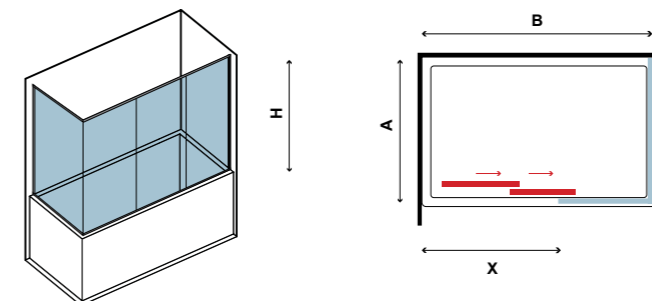

SN-10 - ΠΛΑΪΝΟ ΣΤΑΘΕΡΟ ΚΡΥΣΤΑΛΛΟ, ΔΙΑΦΑΝΟ ΚΡΥΣΤΑΛΛΟ 6 mm / SIDE PANEL, CLEAR GLASS 6 mm / OLDAL PANEL, ÁTLÁTSZÓ ÜVEG 6 mm

COD.	ΔΙΑΣΤΑΣΗ / SIZE / MÉRETEK mm			ΑΝΟΙΓΜΑ ΠΟΡΤΑΣ DOOR OPENING AJTÓNYÍLÁS mm (X)	ΠΡΟΣΑΡΜΟΓΗ ADJUSTABLE ÁΛΛΙΘΗΤΑΤΟ mm (A)	ΑΚΤΙΝΑ RADIUS SUGÁR mm (R)	ΒΑΡΟΣ WEIGHT SÚLY - kg	ΤΙΜΗ PRICE ÁR
	A	B	H					
5206836301433	700	-	1480	-	675-700	-	20	109,00 €
5206836301440	800	-	1480	-	775-800	-	24	119,00 €
5206836002491	900	-	1480	-	875-900	-	26	139,00 €
5206836522463	Προφίλ προέκτασης / Extension profile / Hosszabbító profil - 40x2000mm "YS05"							22,00 €
-	Προφίλ τοίχου / Profi wall / Fal profil - 80x30x2000mm "U"							39,90 €
-	Εφαρμογή νανοτεχνολογίας Nanoskin μόνο στην εσωτερική πλευρά / Nanoskin application one side / NANOSKIN bevonat egy oldalon							39,90 €
-	SN-10 ειδικών διαστάσεων / SN-10 special dimensions / SN-10 Speciális méretek - H≤1480mm							199,00 €