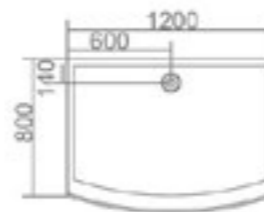

ELIXIR 400

ΟΡΘΟΓΩΝΙΑ
RECTANGLE
NÉGYSZÖGLETES

ΔΙΑΦΑΝΟ ΚΡΥΣΤΑΛΛΟ 8 mm / CLEAR GLASS 8 mm / ÁTLÁTSZÓ ÜVEG 8 mm									
COD.	ΔΙΑΣΤΑΣΗ / SIZE / MÉRETEK mm			ΑΝΟΙΓΜΑ ΠΟΡΤΑΣ / DOOR OPENING mm (X)	ΠΡΟΣΑΡΜΟΓΗ / ADJUSTABLE / ÁLLÍTHATÓ mm		ΑΚΤΙΝΑ RADIUS / SUGÁR mm (R)	ΒΑΡΟΣ / WEIGHT / SÚLY - kg	ΤΙΜΗ / PRICE / ÁR
	A	B	H		A	B			
5206836575308	800	1200	1943	470	790-805	1185-1200	-	88	499,00 €
-	Μικρές τροποποιήσεις & κόψιμο προφίλ έως 50 mm / Small modifications and section cutter up to 50 mm / Kis módosítás és szaksz vágás 50 mm-ig.								39,90 €
-	Εφαρμογή νανοτεχνολογίας Nanoskin μόνο στην εσωτερική πλευρά / Nanoskin application one side / NANOSKIN bevonat egy oldalon								89,90 €

* Διαστάσεις ντουζιέρας (mm) / Acrylic shower dimensions (mm) / Az acryl tálcá méretei (mm)

ΔΙΑΣΤΑΣΗ / SIZE / MÉRETEK: A800xB1200xH55mm
PESO / WEIGHT / SÚLY: 24kg

ELIXIR 500

ΟΡΘΟΓΩΝΙΑ
RECTANGLE
NÉGYSZÖGLETES