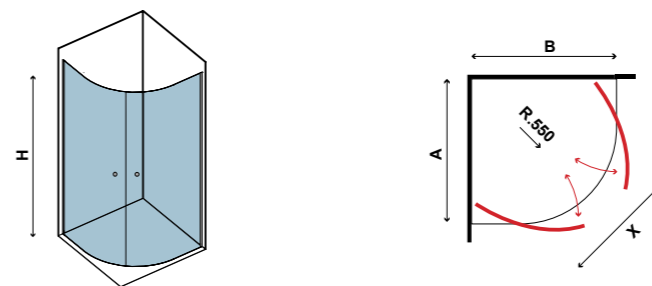

S 8

ΗΜΙΚΥΚΛΙΚΗ
ROUND
KÖRÍVES

ΔΙΑΦΑΝΟ ΚΡΥΣΤΑΛΛΟ 6 mm / CLEAR GLASS 6 mm / ÁTLÁTSZÓ ÜVEG 6 mm

COD.	ΔΙΑΣΤΑΣΗ / SIZE / MÉRETEK mm			ΑΝΟΙΓΜΑ ΠΟΡΤΑΣ DOOR OPENING AJTÓNÝÍLÁS mm (X)	ΠΡΟΣΑΡΜΟΓΗ ADJUSTABLE ÁLLÍTHATÓ mm		ΑΚΤΙΝΑ RADIUS SUGÁR mm (R)	ΒΑΡΟΣ WEIGHT SÚLY - kg	ΤΙΜΗ PRICE ÁR
	A	B	H		A	B			
5206836560410	800	800	1930	1000	800-820	810-830	550	58	425,00 €
5206836560397	900	900	1930	1200	800-820	910-930	550	62	549,00 €
-	Εφαρμογή νανοτεχνολογίας Nanoskin μόνο στην εσωτερική πλευρά / Nanoskin application one side / NANOSKIN bevonat egy oldalon								89,90 €