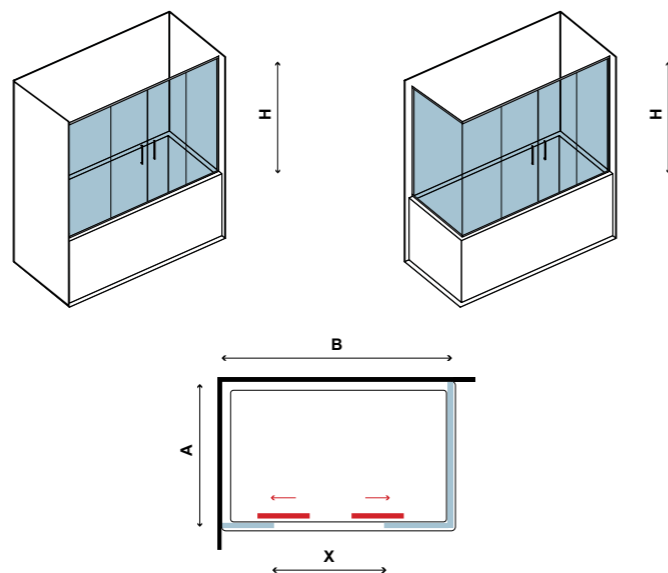

FLORA 300

FLORA 300 - ΚΡΥΣΤΑΛΛΟ 6 mm / GLASS 6 mm / ÜVEG 6 mm

COD.	ΔΙΑΣΤΑΣΗ / SIZE / MÉRETEK mm			ΑΝΟΙΓΜΑ ΠΟΡΤΑΣ DOOR OPENING AJTÓNYÍLÁS mm (X)	ΠΡΟΣΑΡΜΟΓΗ ADJUSTABLE ÁLLÍTHATÓ mm (B)	ΒΑΡΟΣ WEIGHT SÚLY - kg	ΔΙΑΦΑΝΟ CLEAR ÁTLÁTSZÓ	ΣΕΡΙΓΡΑΦΑΤΟ SERIGRAFATO	
	A	B	H						
5206836301297	-	1600	1480	595	1600-1650	33	249,00 €	259,00 €	
5206836301303	-	1700	1480	695	1700-1750	35	259,00 €	269,00 €	
5206836301310	-	1800	1480	795	1800-1850	37	265,00 €	275,00 €	
5206836301327	-	1900	1480	895	1900-1950	39	299,00 €	309,00 €	
5206836301334	-	2000	1480	995	2000-2050	41	319,00 €	329,00 €	
-	Προφίλ προέκτασης / Extension profile / Hosszabbító profil - 40x2000mm "YS05"								22,00 €
-	Προφίλ τοίχου / Profi wall / Fal profil - 80x30x2000mm "U"								39,90 €
-	Μικρές τροποποιήσεις & κόψιμο προφίλ έως 50 mm / Small modifications and section cutter up to 50 mm / Kis módosítás és szaksz vágás 50 mm-ig.								39,90 €
-	Εφαρμογή νανοτεχνολογίας Nanoskin μόνο στην εσωτερική πλευρά / Nanoskin application one side / NANOSKIN bevonat egy oldalon								89,90 €
-	Καμπίνα ειδικών διαστάσεων / Box special dimensions / Speciális méretű kabin - H≤1480mm								549,00 €

Ανταλλακτικά καμινών / Parts shower / Zuhany alkatrészek - p. 253
Τεχνικά σχέδια / Technical drawings / Műszaki rajzok - p. 299

SN-10 - ΠΛΑΪΝΟ ΣΤΑΘΕΡΟ ΚΡΥΣΤΑΛΛΟ 6 mm / SIDE PANEL 6 mm / OLDAL PANEL 6 mm

COD.	ΔΙΑΣΤΑΣΗ / SIZE / MÉRETEK mm			ΑΝΟΙΓΜΑ ΠΟΡΤΑΣ DOOR OPENING mm (X)	ΠΡΟΣΑΡΜΟΓΗ ADJUSTABLE ÁLLÍTHATÓ mm (A)	ΒΑΡΟΣ WEIGHT SÚLY - kg	ΔΙΑΦΑΝΟ CLEAR ÁTLÁTSZÓ	ΣΕΡΙΓΡΑΦΑΤΟ SERIGRAFATO	
	A	B	H						
5206836301433	700	-	1480	-	675-700	17	109,00 €	119,00 €	
5206836301440	800	-	1480	-	775-800	21	114,00 €	119,00 €	
5206836002491	900	-	1480	-	875-900	23	139,00 €	139,00 €	
-	Προφίλ προέκτασης / Extension profile / Hosszabbító profil - 40x2000mm "YS05"								22,00 €
-	Προφίλ τοίχου / Profi wall / Fal profil - 80x30x2000mm "U"								39,90 €
-	Εφαρμογή νανοτεχνολογίας Nanoskin μόνο στην εσωτερική πλευρά / Nanoskin application one side / NANOSKIN bevonat egy oldalon								39,90 €
-	Καμπίνα ειδικών διαστάσεων / Box special dimensions / Speciális méretű kabin - H≤1480mm								199,90 €

NOTE

- Καμπίνα με δύο συρόμενες πόρτες και δύο σταθερά κρύσταλλα. Ανοδιωμένο προφίλ αλουμινίου. Κρύσταλλο ασφαλείας 6 mm. Προσφέρεται για παραγγελία ειδικών διαστάσεων. Σύστημα μαγνητικού κλεισίματος.
- Wall to wall cabin with two sliding doors. 6 mm tempered glass. Profile aluminium chrome. Magnetic enclosure and double wheels "Easy Clean" standard.
- Faltól-falig kabin két görgős ajtóval. 6 mm-es edzett üveg. Alumínium króm profil. Mágneses záródás és dupla görgők. "Easy clean" szabvány.

ΣΥΣΚΕΥΑΣΙΑ / PACKAGING / CAUTION

- Όλες οι αλλαγές που γίνονται στα προϊόντα μετά την πώληση, έχουν ως αποτέλεσμα την απώλεια εγγύησης.
- All changes made to products after sale, result in warranty loss.
- Minden, az értékesítés után a terméken végzett módosítás a garancia elvesztését vonja maga után.