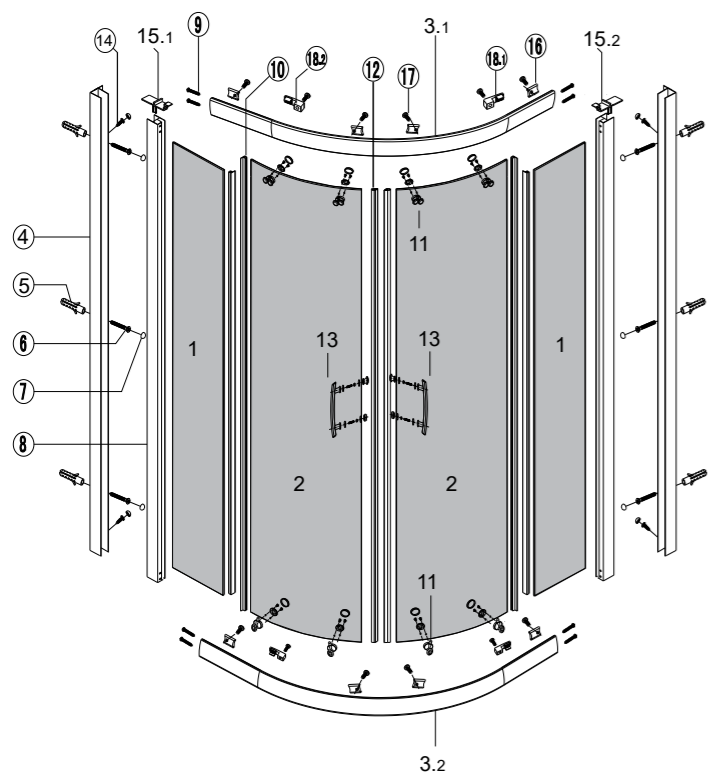

ΠΙΝΑΚΑΣ ΑΝΤΑΛΛΑΚΤΙΚΩΝ / SPARE PARTS CHART / PIÈCES DE TABLE

FLORA 200

ΗΜΙΚΥΚΛΙΚΗ
ROUND
KÖRÍVES

NO.	Designation	Pieces	NO.	Designation	Pieces
3.1		1	12		2
1		1	13		1
2		1	14		5
3.2		1	15.1		2
4		1	15.2		2
5		7	16		1
6		7	17		13
7		11	18.1		2
8		1	18.2		2
9		9			
10		1			
		4