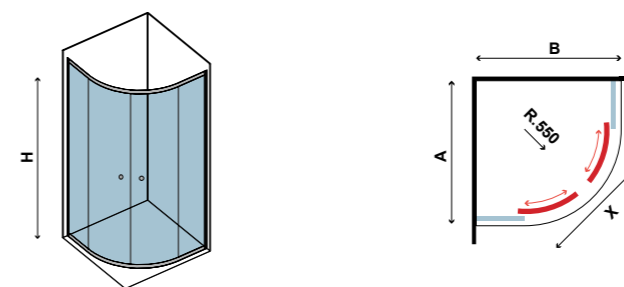

ΚΡΥΣΤΑΛΛΟ ΑΣΦΑΛΕΙΑΣ 5 mm / TEMPERED GLASS 5 mm / EDZETT ÜVEG 5 mm									
COD. *	ΔΙΑΣΤΑΣΗ / SIZE / MÉRETEK mm			ΑΝΟΙΓΜΑ ΠΟΡΤΑΣ / DOOR OPENING / AJTÓNYÍLÁS mm (X)	ΠΡΟΣΑΡΜΟΓΗ / ADJUSTABLE / ÁLLÍTHATÓ mm		ΒΑΡΟΣ / WEIGHT / SÚLY - kg	ΔΙΑΦΑΝΟ / CLEAR / ÁTLÁTSZÓ	ΣΕΡΙΓΡΑΦΑΤΟ / SERIGRAFATO
	A	B	H		A	B			
5206836551098	800	800	1800	410	775-790	775-790	32	159,00 €	159,00 €
5206836551104	900	900	1800	490	875-890	875-890	36	169,00 €	169,00 €
-	Μικρές τροποποιήσεις & κόψιμο προφίλ έως 50 mm / Small modifications and section cutter up to 50 mm / Kis módosítás és szaksz vágás 50 mm-ig.								39,90 €
-	Εφαρμογή νανοτεχνολογίας Nanoskin μόνο στην εσωτερική πλευρά / Nanoskin application one side / NANOSKIN bevonat egy oldalon								89,90 €

* Οι κωδικοί αναφέρονται πάντα σε διάφανο κρύσταλλο / Codes always report to clear glass / A kódok mindig az átlátszó üvegre vonatkoznak

Ανταλλακτικά καμπινών / Parts shower / Zuhany alkatrészek - p. 281
Τεχνικά σχέδια / Technical drawings / Műszaki rajzok - p. 315

NOTE

- Ημικυκλική καμπίνα γωνιακής τοποθέτησης με δύο συρόμενες πόρτες και δύο σταθερά κρύσταλλα. Προφίλ αλουμινίου. Κρύσταλλο ασφαλείας 5 mm. Σύστημα μαγνητικού κλεισίματος.
- Square cabin with two fixed panels and two sliding doors. 5 mm tempered glass. Profile aluminium. Magnetic enclosure.
- Köríves kabin két fix panellal és két görgős ajtóval. 5 mm-es edzett üveg. Alumínium profil. Mágneses záródás.

PACKAGING / CAUTION

- Όλες οι αλλαγές που γίνονται στα προϊόντα μετά την πώληση, έχουν ως αποτέλεσμα την απώλεια εγγύησης.
- All changes made to products after sale, result in warranty loss.
- Minden, az értékesítés után a terméken végzett módosítás a garancia elvesztését vonja maga után.