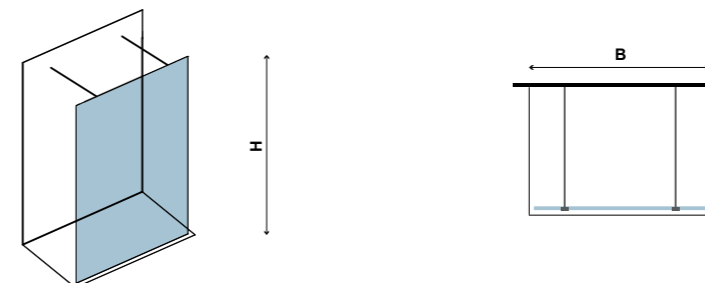

ΔΙΑΦΑΝΟ ΚΡΥΣΤΑΛΛΟ 8 mm / CLEAR GLASS 8 mm / ÁTLÁTSZÓ ÜVEG 8 mm									
COD.	ΔΙΑΣΤΑΣΗ / SIZE / MÉRETEK mm			ΑΝΟΙΓΜΑ ΠΟΡΤΑΣ / DOOR OPENING / AJTÓNYÍLÁS mm (X)	ΠΡΟΣΑΡΜΟΓΗ / ADJUSTABLE / ÁLLÍTHATÓ mm (B)	ΑΚΤΙΝΑ RADIUS / SUGÁR mm (R)	ΒΑΡΟΣ / WEIGHT / SÚLY - kg	ΤΙΜΗ / PRICE / ÁR	
	A	B	H						
5206836002132	-	1080	2000	-	-	-	50	319,00 €	
5206836002149	-	1180	2000	-	-	-	54	339,00 €	
5206836002156	-	1280	2000	-	-	-	56	359,00 €	
5206836002163	-	1380	2000	-	-	-	59	369,00 €	
5206836002170	-	1480	2000	-	-	-	62	379,00 €	
5206836002187	-	1580	2000	-	-	-	64	389,00 €	
5206836002194	-	1680	2000	-	-	-	68	399,00 €	
-	Εφαρμογή νανοτεχνολογίας Nanoskin μόνο στην εσωτερική πλευρά / Nanoskin application one side / NANOSKIN bevonat egy oldalon								89,90 €
-	Καμπίνα ειδικών διαστάσεων / Box special dimensions / Speciális méretű kabin - H≤2000mm								599,00 €
-	Καμπίνα ειδικών κρυστάλλων / Box special glazing / Speciális üvegezés								899,00 €
-	Ξύλινο κιβώτιο / Wooden packing / Emballage en bois								29,90 €

NOTE

- Καμπίνα με σταθερό κρύσταλλο, διάφανο 8 mm. Οι δύο μεγάλοι βραχίονες συμπεριλαμβάνονται στην τιμή.
- Fixed single cabin with transparent glass, 8 mm. The two long brackets included in the price.
- Fix kabin átlátszó, 8 mm-es üveggel. A hosszú távtartót az ár tartalmazza.

- Επεκτασιμότητα βραχίονα / Extensibility bracket / Állítható távtartó - (70cm - 120cm)

PACKAGING / CAUTION

- Όλες οι αλλαγές που γίνονται στα προϊόντα μετά την πώληση, έχουν ως αποτέλεσμα την απώλεια εγγύησης.
- All changes made to products after sale, result in warranty loss.
- Minden, az értékesítés után a terméken végzett módosítás a garancia elvesztését vonja maga után.

Τα κόκκινα ψηφία αναφέρονται σε προϊόντα με παράδοση 35 ημερών
Red digits are referred to products with 35 days delivery
A pirossal írt árú termékek szállítási ideje 35 nap.