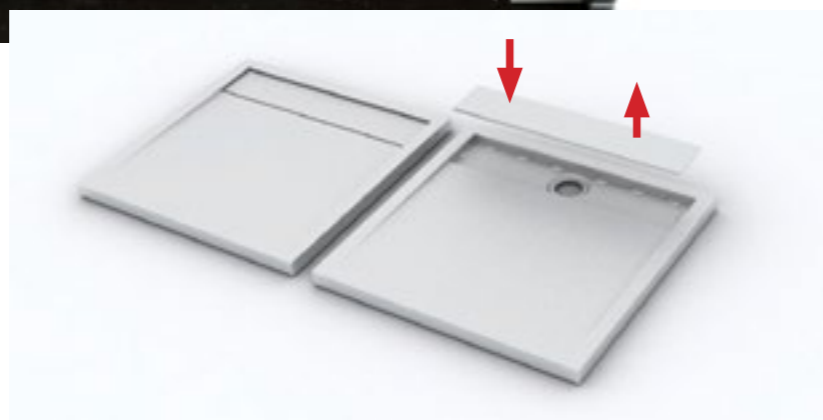

ELEMENT

ΑΚΡΥΛΙΚΕΣ ΝΤΟΥΖΙΕΡΕΣ
ACRYLIC SHOWER TRAYS
AKRIL ZUHANYTÁLCÁK