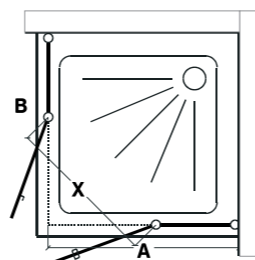

- Εφαρμογή Nanoskin εσωτερικά: **119€**
- Nanoskin application one side: **119€**

Ανταλλακτικά καμπινών
Parts shower
Alkatrészek zuhanyzó

- 248 | Elixir
- 251 | Flora
- 257 | Free
- 258 | M
- 261 | Minimal
- 267 | New Elixir
- 270 | New Flora
- 273 | On
- 277 | Panex
- 279 | Penta
- 280 | Rieka
- 282 | Rigel
- 283 | S
- 289 | S/S