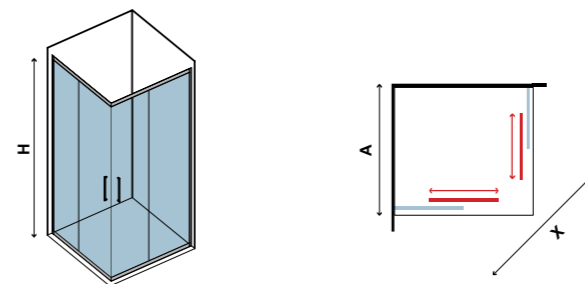

S/S 100

ΤΕΤΡΑΓΩΝΗ
SQUARE
ΝΕΓΥΖΕΤΕΣ

**ΜΙΑ ΠΛΕΥΡΑ ΚΑΜΠΙΝΑΣ, ΔΙΑΦΑΝΟ ΚΡΥΣΤΑΛΛΟ 8 mm / ONE SIDE CABIN, CLEAR GLASS 8 mm
/ EGY OLDAL, ÁTLÁTSZÓ ÜVEG 8 mm**

COD.	ΔΙΑΣΤΑΣΗ / SIZE / MÉRETEK mm			ΑΝΟΙΓΜΑ ΠΟΡΤΑΣ DOOR OPENING AJTÓNYÍLÁS mm (X)	ΠΡΟΣΑΡΜΟΓΗ ADJUSTABLE ÁLLÍTHATÓ mm (A)		ΑΚΤΙΝΑ RADIUS SUGÁR mm (R)	ΒΑΡΟΣ WEIGHT SÚLY - kg	ΤΙΜΗ PRICE ÁR
	A	B	H		A	B			
5206836553702	700	-	1900	330	670-690	-	-	31	289,00 €
5206836553719	800	-	1900	380	770-790	-	-	34	294,00 €
5206836553726	900	-	1900	395	870-890	-	-	37	299,00 €
5206836553733	1000	-	1900	425	970-990	-	-	40	319,00 €
5206836553740	1200	-	1900	525	1170-1190	-	-	43	349,00 €
-	Μικρές τροποποιήσεις & κόψιμο προφίλ έως 50 mm / Small modifications and section cutter up to 50mm / Petites modifications et coupe-Profilé jusqu'à 50mm								99,90 €
-	Εφαρμογή ναυτεχνολογίας Nanoskin μόνο στην εσωτερική πλευρά / Nanoskin application one side / NANOSKIN bevonat egy oldalon								89,90 €
-	Καμπίνα ειδικών διαστάσεων / Box special dimensions / Speciális méretű kabin - H=1900mm								899,00 €
-	Καμπίνα ειδικών κρυστάλλων / Box special glazing / Speciális üvegezés								999,00 €

Ανταλλακτικά καμπινών / Parts shower / Zuhany alkatrészek - p. 289

ΠΡΟΣΟΧΗ / ATTENTION / FIGYELMEZTETÉS