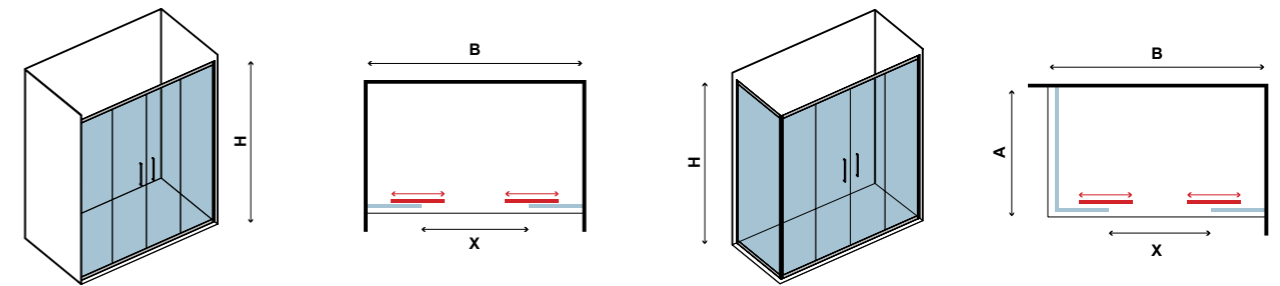

MINIMAL 600

ΔΙΠΛΗ ΣΥΡΟΜΕΝΗ ΠΟΡΤΑ
DOUBLE SLIDING DOOR
DUPLA CSÚSZÓ AJTÓ

MINIMAL 600 - ΔΙΑΦΑΝΟ ΚΡΥΣΤΑΛΛΟ 8 mm / CLEAR GLASS 8 mm / ÁTLÁTSZÓ ÜVEG 8mm

COD.	ΔΙΑΣΤΑΣΗ / SIZE / MÉRETEK mm			ΑΝΟΙΓΜΑ ΠΟΡΤΑΣ / DOOR OPENING AJTÓNÝÍLÁS mm (X)	ΠΡΟΣΑΡΜΟΓΗ / ADJUSTABLE ÁLLÍTHATÓ mm		ΑΚΤΙΝΑ / RADIUS SUGÁR mm (R)	ΒΑΡΟΣ / WEIGHT SÚLY - kg	ΤΙΜΗ / PRICE ÁR
	A	B	H		A	B			
5206836301679	-	1600	1950	595	-	1590-1605	-	52	619,00 €
5206836301877	-	1700	1950	695	-	1690-1705	-	55	639,00 €
5206836504094	-	1800	1950	795	-	1790-1805	-	58	659,00 €
-	Μικρές τροποποιήσεις & κόψιμο προφίλ έως 50 mm / Small modifications and section cutter up to 50 mm / Kis módosítás és szaksz vágás 50 mm-ig.								39,90 €
-	Καμπίνα ειδικών διαστάσεων / Box special dimensions / Speciális méretű kabin - H≤1950mm								799,00 €
-	Καμπίνα ειδικών κρυστάλλων / Box special glazing / Speciális üvegezés								899,00 €

Ανταλλακτικά καμπινών / Parts shower / Zuhany alkatrészek - p. 265

ΠΛΑΪΝΟ ΣΤΑΘΕΡΟ ΚΡΥΣΤΑΛΛΟ, ΔΙΑΦΑΝΟ ΚΡΥΣΤΑΛΛΟ 8 mm / SIDE PANEL, CLEAR GLASS 8 mm / OLDAL PANEL, ÁTLÁTSZÓ ÜVEG 8 mm

COD.	ΔΙΑΣΤΑΣΗ / SIZE / MÉRETEK mm			ΑΝΟΙΓΜΑ ΠΟΡΤΑΣ / DOOR OPENING mm (X)	ΠΡΟΣΑΡΜΟΓΗ / ADJUSTABLE ÁLLÍTHATÓ mm		ΑΚΤΙΝΑ / RADIUS SUGÁR mm (R)	ΒΑΡΟΣ / WEIGHT SÚLY - kg	ΤΙΜΗ / PRICE ÁR
	A	B	H		A	B			
5206836517452	680	-	1950	-	680-700	-	-	21	189,00 €
5206836545578	780	-	1950	-	780-800	-	-	25	199,00 €
5206836301686	880	-	1950	-	880-900	-	-	30	219,00 €
-	Καμπίνα ειδικών διαστάσεων / Box special dimensions / Speciális méretű kabin - H≤1950mm								299,00 €
-	Καμπίνα ειδικών κρυστάλλων / Box special glazing / Speciális üvegezés								399,00 €

Ανταλλακτικά καμπινών / Parts shower / Zuhany alkatrészek - p. 264 (COD.: MIN-500-013)

NOTE