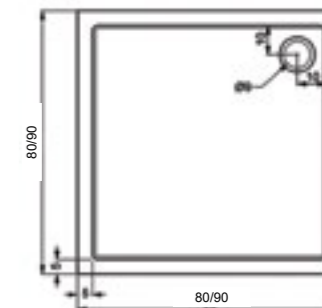

New Flat 1	80x80x5,5 (βαλβίδα / valve / lefolyó - Φ90)	119,90 €
New Flat 2	90x90x5,5 (βαλβίδα / valve / lefolyó - Φ90)	134,90 €