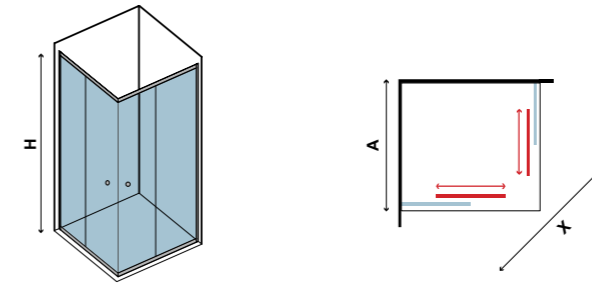

ΚΡΥΣΤΑΛΛΟ ΑΣΦΑΛΕΙΑΣ 5 mm / TEMPERED GLASS 5 mm / EDZETT ÜVEG 5mm										
COD. *	ΔΙΑΣΤΑΣΗ / SIZE / MÉRETEK mm			ΑΝΟΙΓΜΑ ΠΟΡΤΑΣ DOOR OPENING AJTÓNÝÍLÁS mm (X)	ΠΡΟΣΑΡΜΟΓΗ ADJUSTABLE ÁLLÍTHATÓ mm		ΒΑΡΟΣ WEIGHT SÚLY - kg	ΔΙΑΦΑΝΟ CLEAR ÁTLÁTSZÓ	ΣΕΡΙΓΡΑΦΑΤΟ SERIGRAFATO	
	A	B	H		A	B				
5206836551128	700	700	1800	340	675-690	675-690	28	159,00 €	162,00 €	
5206836551142	800	800	1800	405	775-790	775-790	32	159,00 €	162,00 €	
5206836551166	900	900	1800	480	875-890	875-890	36	169,00 €	172,00 €	
5206836551180	700	900	1800	405	675-690	875-890	32	179,00 €	182,00 €	
5206836560809	700	1000	1800	445	675-690	975-990	36	199,00 €	209,00 €	
5206836551210	800	1000	1800	480	775-790	975-990	38	199,00 €	209,00 €	
-	Μικρές τροποποιήσεις & κόψιμο προφίλ έως 50 mm / Small modifications and section cutter up to 50 mm / Kis módosítás és szaksz vágás 50 mm-ig.									39,90 €
-	Εφαρμογή νανοτεχνολογίας Nanoskin μόνο στην εσωτερική πλευρά / Nanoskin application one side / NANOSKIN bevonat egy oldalon									89,90 €

* Οι κωδικοί αναφέρονται πάντα σε διάφανο κρύσταλλο / Codes always report to clear glass / A kódok mindig az átlátszó üvegre vonatkoznak

Ανταλλακτικά καμπινών / Parts shower / Zuhany alkatrészek - p. 280
Τεχνικά σχέδια / Technical drawings / Műszaki rajzok - p. 314

NOTE

- Καμπίνα με δύο σταθερά κρύσταλλα και δύο συρόμενες πόρτες. Προφίλ αλουμινίου. Κρύσταλλο ασφαλείας 5 mm. Σύστημα μαγνητικού κλεισίματος.
- Cabin with two fixed panels and two sliding doors. 5 mm tempered glass. Profile aluminium. Magnetic enclosure.
- Négyzetes kabin két fix panellal és egy görgős ajtóval. 5 mm-es edzett üveg. Alumínium profil. Mágneses záródás.

PACKAGING / CAUTION

- Όλες οι αλλαγές που γίνονται στα προϊόντα μετά την πώληση, έχουν ως αποτέλεσμα την απώλεια εγγύησης.
- All changes made to products after sale, result in warranty loss.
- Minden, az értékesítés után a terméken végzett módosítás a garancia elvesztését vonja maga után.