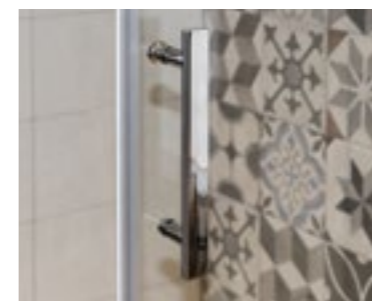

Ανταλλακτικά καμπινών / Parts shower / Zuhany alkatrészek - p. 291

NOTE

- Καμπίνα απο τοίχο σε τοίχο με μια συρόμενη πόρτα και ένα σταθερό κρύσταλλο. Διάφανο κρύσταλλο ασφαλείας 6 mm. Προφίλ INOX AISI 304. Προσφέρεται για παραγγελία ειδικών διαστάσεων.
- Wall mounted shower, solid structure with a sliding panel and a fixed panel. Profile INOX AISI 304. Transparent glass 8 mm tempered. Available in special dimensions.
- Falhoz rögzíthető zuhany, időálló szerkezet egy görgős ajtóval és egy fix pannelal. 8 mm-es edzett, átlátszó üveg. INOX AISI 304 profil. Elérhető speciális méretben is.