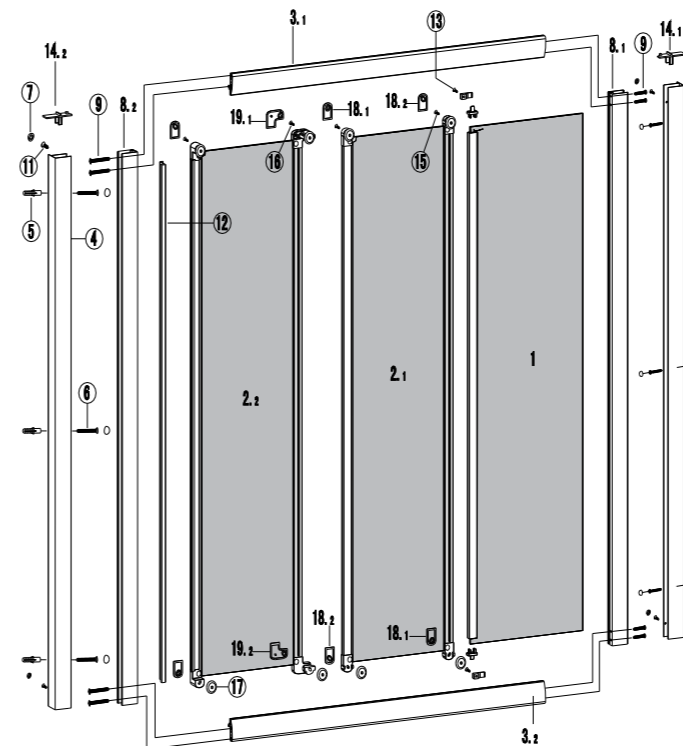

PENTA 300 - PENTA K100

TETΡΑΓΩΝΗ / ΟΡΘΟΓΩΝΙΑ
SQUARE / RECTANGLE
NÉGYZET / NÉGYSZÖGLETES

NO.	Designation	Pieces	NO.	Designation	Pieces
1		1	13		3
2		1	14		2
3.1		1	15		4
3.2		1	16		4
4		1	17		4
5		7	18		2
6		7	19		2
7		11			
8		1			
9		9			
10		5			
11		5			
12		1			

ΠΙΝΑΚΑΣ ΑΝΤΑΛΛΑΚΤΙΚΩΝ / SPARE PARTS CHART / PIÈCES DE TABLE

No.	COD.	ΠΕΡΙΓΡΑΦΗ / DESCRIPTION / LA DESCRIPTION	TIMH PRICE ÂR
1	PEN-300-001	Σταθερό κρύσταλλο 1τεμ. / Fixed glass 1pcs. / Verre fixe 1pcs.	103,00 €
2	PEN-300-002	Συρόμενη πόρτα 1τεμ. / Sliding door 1pcs. / Porte coulissante 1pcs.	119,00 €
3.1	PEN-300-003	Οριζόντιο προφίλ σετ 2 τεμαχίων (3.1 1τεμ. + 3.2 1τεμ) / Horizontal profile set of 2 pcs. (3.1 1pcs. + 3.2 1pcs)	47,00 €
3.2			
4	PEN-300-004	Προφίλ τοίχου 1τεμ. / Wall profile 1pcs. / Profilé de mur 1pcs.	23,00 €
8	PEN-300-005	Κάθετο προφίλ 1τεμ. / Vertical profile 1pcs. / Profilé vertical 1pcs.	15,00 €
10	-	-	-
12	PEN-300-007	Κάθετο λάστιχο στεγανοποίησης 1τεμ. / Vertical seal lits 1pcs. / Joints verticaux 1pcs.	15,00 €
14, 18, 19	PEN-300-008	Καπάκια 2τεμ. / Caps 2pcs. / Bouchons 2pcs.	23,00 €
17	PEN-300-009	Ροδάκια σετ 4 τεμαχίων (2 πάνω + 2 κάτω) / Rollers set of 4 pcs. (2 up + 2 down) / Roulettes jeu de 4 pièces (2 en haut + 2 en bas)	23,00 €
5-7, 9, 11, 13, 15-16	PEN-300-010	Εξαρτήματα και βίδες / Accessories and screws / Vis et accessoires	15,00 €