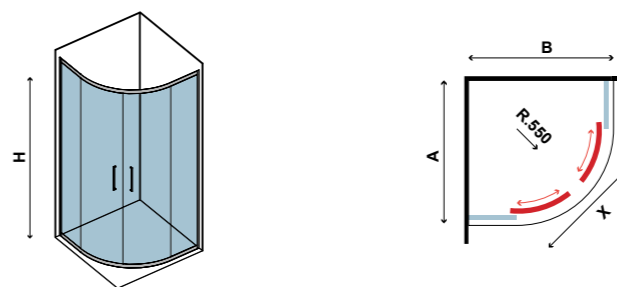

ELIXIR 200

ΗΜΙΚΥΚΛΙΚΗ
ROUND
KÖRÍVES

ΔΙΑΦΑΝΟ ΚΡΥΣΤΑΛΛΟ 8 mm / CLEAR GLASS 8 mm / ÁTLÁTSZÓ ÜVEG 8 mm									
COD.	ΔΙΑΣΤΑΣΗ / SIZE / ΜΕΡΕΤΕΚ mm			ΑΝΟΙΓΜΑ ΠΟΡΤΑΣ / DOOR OPENING / AJTÓNYÍLÁS mm (X)	ΠΡΟΣΑΡΜΟΓΗ / ADJUSTABLE / ÁLLÍTHATÓ mm		ΑΚΤΙΝΑ RADIUS / SUGÁR mm (R)	ΒΑΡΟΣ / WEIGHT / SÚLY - kg	ΤΙΜΗ / PRICE / ÁR
	A	B	H		A	B			
5206836002606	900	900	1943	465	870-88	870-885	550	67	639,00 €
-	Μικρές τροποποιήσεις & κόψιμο προφίλ έως 50 mm / Small modifications and section cutter up to 50 mm / Kis módosítás és szaksz vágás 50 mm-ig.								39,90 €