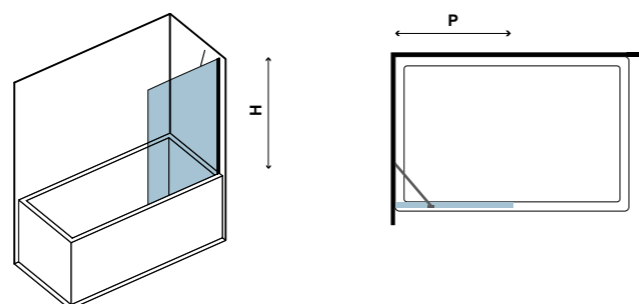

ΔΙΑΦΑΝΟ ΚΡΥΣΤΑΛΛΟ 8 mm / CLEAR GLASS 8 mm / ÁTLÁTSZÓ ÜVEG 8 mm				
COD.	ΔΙΑΣΤΑΣΗ / SIZE / MÉRETEK mm		ΒΑΡΟΣ WEIGHT SÚLY - kg	ΤΙΜΗ PRICE ÁR
	P	H		
5206836301457	800	1400	22	169,00 €
-	Ειδικές διαστάσεις / Special dimensions / Speciális méretek (<1000x1600)			299,90 €