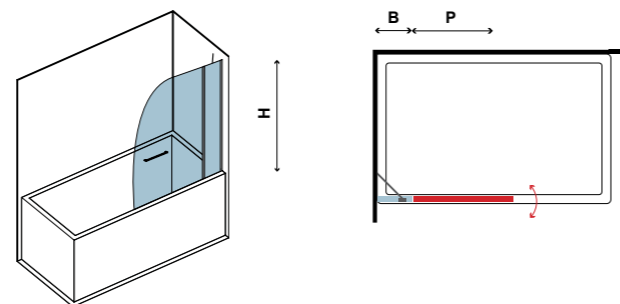

ΔΙΑΦΑΝΟ 5 mm / CLEAR GLASS 5 mm / ÁTLÁTSZÓ ÜVEG 5 mm					
COD.	ΔΙΑΣΤΑΣΗ / SIZE / MÉRETEK mm			ΒΑΡΟΣ WEIGHT SÚLY - kg	ΤΙΜΗ PRICE ÁR
	B	P	H		
5206836560229	350	850	1400	22	159,90 €
-	Καμπίνα ειδικών διαστάσεων / Box special dimensions / Speciális méretű kabin - H≤1300x1600mm				299,00 €