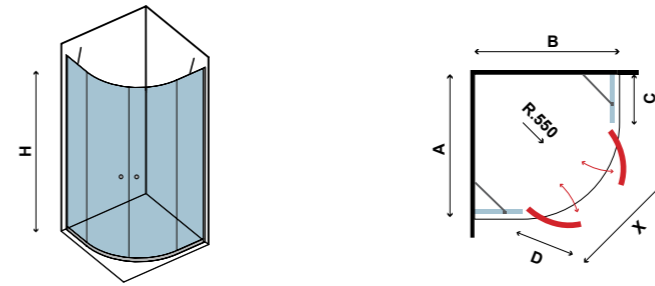

ΔΙΑΦΑΝΟ ΚΡΥΣΤΑΛΛΟ 6 mm / CLEAR GLASS 6 mm / ÁTLÁTSZÓ ÜVEG 6 mm

COD.	ΔΙΑΣΤΑΣΗ / SIZE / MÉRETEK mm					ΑΝΟΙΓΜΑ ΠΟΡΤΑΣ / DOOR OPENING / AJTÓNÝÍLÁS mm (X)	ΠΡΟΣΑΡΜΟΓΗ / ADJUSTABLE / ÁLLÍTHATÓ mm		ΑΚΤΙΝΑ / RADIUS / SUGÁR mm (R)	ΒΑΡΟΣ / WEIGHT / SÚLY - kg	ΤΙΜΗ / PRICE / ÁR
	A	B	C	D	H		A	B			
5206836301211	800	800	200	400	1850	640	770-790	770-790	550	40,5	359,00 €
5206836301228	900	900	300	400	1850	720	870-890	870-890	550	46,5	379,00 €
-	Εφαρμογή νανοτεχνολογίας Nanoskin μόνο στην εσωτερική πλευρά / Nanoskin application one side / NANOSKIN bevonat egy oldalon										89,90 €

Ανταλλακτικά καμπινών / Parts shower / Zuhany alkatrészek - p. 278
Τεχνικά σχέδια / Technical drawings / Műszaki rajzok - p. 312

NOTE

- Ημικυκλική καμπίνα με δύο ανοιγόμενες πόρτες και δύο σταθερά κρύσταλλα. Διάφανο κρύσταλλο 6 mm. Σύστημα μαγνητικού κλεισίματος. Κατάλληλο για ντουζιέρες Karag, Ideal Standard, ντους Vitruvit. Δεν διατίθεται για ειδική παραγγελία.
- Semicircular corner cabin with two sides and two pivot doors. Glass: transparent 6 mm. Magnetic lock mechanism. Suitable for Karag, ideal standard, vitruvit showers. Custom sizes are not available.
- Félköríves sarokkabin két oldallal és két nyílóajtóval. 6 mm-es átlátszó üveggel. Mágneses zárral. Megfelelő a Karag, Ideal Standard és Vitruvit zuhanyokhoz. Egyedi méretben nem rendelhető.

PACKAGING / CAUTION

- Όλες οι αλλαγές που γίνονται στα προϊόντα μετά την πώληση, έχουν ως αποτέλεσμα την απώλεια εγγύησης.
- All changes made to products after sale, result in warranty loss.
- Minden, az értékesítés után a terméken végzett módosítás a garancia elvesztését vonja maga után.

PANEX 200

ΗΜΙΚΥΚΛΙΚΗ
ROUND
ΚΟΡΙΒΕΣ