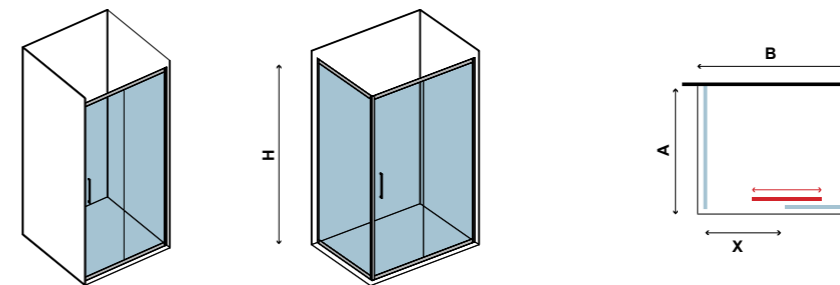

RIGEL 500 - ΔΙΑΦΑΝΟ ΚΡΥΣΤΑΛΛΟ 8 mm / CLEAR GLASS 8 mm / ÁTLÁTSZÓ ÜVEG 8 mm

COD.	ΔΙΑΣΤΑΣΗ / SIZE / MÉRETEK mm			ΑΝΟΙΓΜΑ ΠΟΡΤΑΣ / DOOR OPENING AJTÓNYÍLÁS mm (X)	ΠΡΟΣΑΡΜΟΓΗ / ADJUSTABLE ÁΛΛΙΤΗΑΤΟ mm (B)	ΑΚΤΙΝΑ / RADIUS SUGÁR mm (R)	ΒΑΡΟΣ / WEIGHT SÚLY - kg	ΤΙΜΗ / PRICE ÁR
	A	B	H					
5206836508337	-	980	1950	380	980-1000	-	42	389,00 €
5206836508344	-	1080	1950	400	1080-1100	-	47	399,00 €
5206836301655	-	1180	1950	430	1180-1200	-	50	419,00 €
5206836301785	-	1280	1950	480	1280-1300	-	53	429,00 €
5206836508351	-	1380	1950	530	1380-1400	-	56	439,00 €
5206836508375	-	1480	1950	640	1480-1500	-	63	459,00 €
5206836301808	-	1580	1950	690	1580-1600	-	65	479,00 €
-	Μικρές τροποποιήσεις & κόψιμο προφίλ έως 50 mm / Small modifications and section cutter up to 50 mm / Kis módosítás és szaksz vágás 50 mm-ig.							49,90 €
-	Εφαρμογή νανοτεχνολογίας Nanoskin μόνο στην εσωτερική πλευρά / Nanoskin application one side / NANOSKIN bevonat egy oldalon							89,90 €
-	Καμπίνα ειδικών διαστάσεων / Box special dimensions / Speciális méretű kabin - H≤1950mm							499,00 €
-	Καμπίνα ειδικών κρυστάλλων / Box special glazing / Speciális üvegezés							699,00 €

Ανταλλακτικά καμπινών / Parts shower / Zuhany alkatrészek - p. 282

ΠΛΑΪΝΟ ΣΤΑΘΕΡΟ ΚΡΥΣΤΑΛΛΟ, ΔΙΑΦΑΝΟ ΚΡΥΣΤΑΛΛΟ 8 mm / SIDE PANEL, CLEAR GLASS 8 mm / OLDAL PANEL, ÁTLÁTSZÓ ÜVEG 8 mm