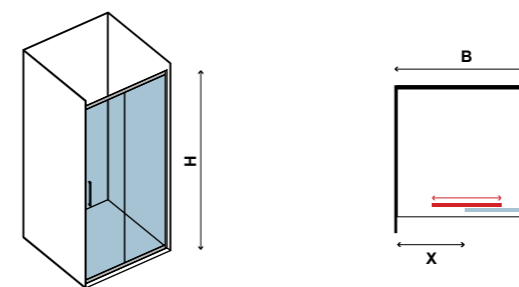

NEW FLORA 200

ΗΜΙΚΥΚΛΙΚΗ
ROUND
KÖRÍVES

| NEW FLORA 500

SET MOBILE ELSA 80, RUBINETTERIE SINAR, SET SANITARI LARX, COLONNA NEW 9901, BOX NEW FLORA 500

ΚΡΥΣΤΑΛΛΟ ΑΣΦΑΛΕΙΑΣ 6 mm / TEMPERED GLASS 6 mm / ÜVEG TREMPÉ 6 mm									
COD. *	ΔΙΑΣΤΑΣΗ / SIZE / MÉRETEK mm			ΑΝΟΙΓΜΑ ΠΟΡΤΑΣ / DOOR OPENING AJTÓNÝÍLÁS mm (X)	ΠΡΟΣΑΡΜΟΓΗ / ADJUSTABLE ÁLLÍTHATÓ mm (B)	ΒΑΡΟΣ / WEIGHT SÚLY - kg	ΔΙΑΦΑΝΟ / CLEAR ÁTLÁTSZÓ	SERIGRAFATO / SÉRIGRAPHIÉ	FABRIC
	A	B	H						
5206836561486	-	1000	1800	380	1000-1030	28	182,00 €	186,00 €	209,00 €
5206836561509	-	1100	1800	430	1100-1130	30	186,00 €	190,00 €	219,00 €
5206836561547	-	1200	1800	480	1200-1230	32	192,00 €	196,00 €	229,00 €
5206836561578	-	1300	1800	530	1300-1330	34	207,00 €	212,00 €	239,00 €
5206836561608	-	1400	1800	580	1400-1430	36	213,00 €	219,00 €	249,00 €
5206836567587	-	1500	1800	630	1500-1530	38	222,00 €	227,00 €	249,00 €
5206836522463	Προφίλ προέκτασης / Extension profile / Hosszabbító profil - 40x2000mm "YS05"								28,90 €
-	Μικρές τροποποιήσεις & κόψιμο προφίλ έως 50 mm / Small modifications and section cutter up to 50 mm / Kis módosítás és szakasz vágás 50 mm-ig.								39,90 €
-	Εφαρμογή νανοτεχνολογίας Nanoskin μόνο στην εσωτερική πλευρά / Nanoskin application one side / NANOSKIN bevonat egy oldalon								89,90 €
-	Καμπίνα ειδικών διαστάσεων / Box special dimensions / Speciális méretű kabin - H≤1800mm								299,00 €