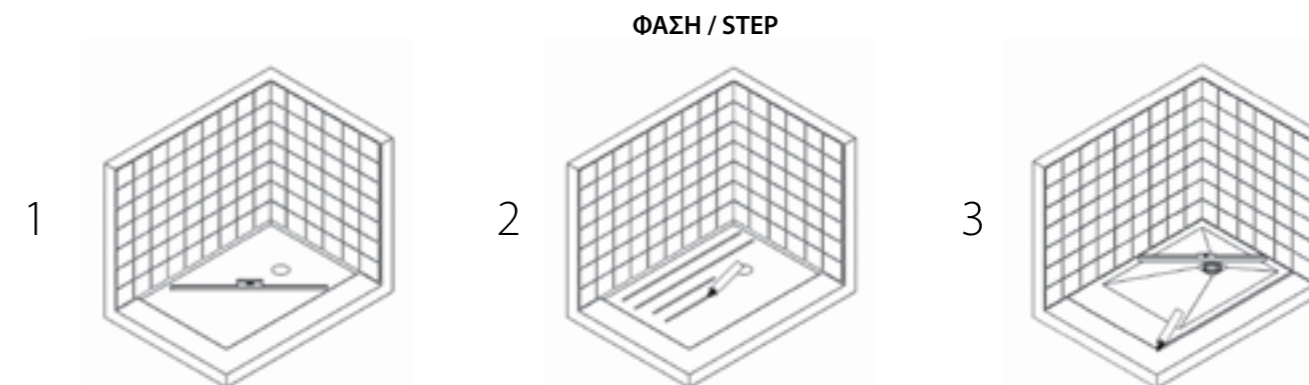

τεχνικές πληροφορίες / technical information / technikai információk

B	A	100	120	140	160	180
70 cm	C	6	6	6	6	6
	D	31	31	31	43	43
80 cm	C	6	6	6	6	6
	D	31	31	31	43	43
90 cm	C	6	6	6	6	6
	D	31	31	31	43	43

διαστάσεις σε cm / dimensions in cm / mértékegység cm