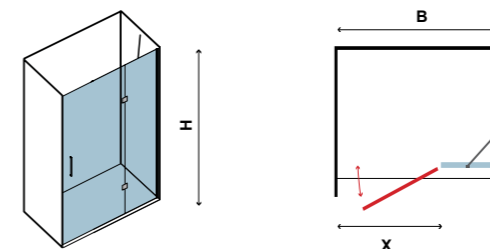

ΔΙΑΦΑΝΟ ΚΡΥΣΤΑΛΛΟ 6 mm / CLEAR GLASS 6 mm / ÁTLÁTSZÓ ÜVEG 6 mm									
COD.	ΔΙΑΣΤΑΣΗ / SIZE / MÉRETEK mm			ΑΝΟΙΓΜΑ ΠΟΡΤΑΣ DOOR OPENING AJTÓNYÍLÁS mm (X)	ΠΡΟΣΑΡΜΟΓΗ ADJUSTABLE ÁLLÍTHATÓ mm (B)	ΑΚΤΙΝΑ RADIUS SUGÁR mm (R)	ΒΑΡΟΣ WEIGHT SÚLY - kg	ΤΙΜΗ PRICE ÁR	
	A	B	H						
5206836001296	-	800	1950	400	800-810	-	26	449,00 €	
5206836500232	-	900	1950	470	900-910	-	29	459,00 €	
5206836001302	-	1000	1950	550	1000-1010	-	31	469,00 €	
5206836001319	-	1100	1950	600	1100-1110	-	33	479,00 €	
5206836500249	-	1200	1950	600	1200-1210	-	36	489,00 €	
5206836001326	-	1300	1950	650	1300-1310	-	41	499,00 €	
5206836571751	Προφίλ προέκτασης / Extension profile / Hosszabbító profil +20mm "ON"								37,90 €
-	Καμπίνα ειδικών διαστάσεων / Box special dimensions / Speciális méretű kabin - H≤1950mm								599,00 €
-	Καμπίνα ειδικών κρυστάλλων / Box special glazing / Speciális üvegezés								599,00 €

Ανταλλακτικά καμπινών / Parts shower / Zuhany alkatrészek - p. 274
Τεχνικά σχέδια / Technical drawings / Műszaki rajzok - p. 310

NOTE

- Καμπίνα από τοίχο σε τοίχο με ανοιγόμενη πόρτα και ένα σταθερό κρύσταλλο. Κρύσταλλο ασφαλείας 6 mm. Ανοδιωμένο προφίλ αλουμινίου. Σύστημα μαγνητικού κλεισίματος και ορειχάλκινα εξαρτήματα. Διατίθεται δεξιά και αριστερή.
- Wall to wall cabin with one pivot door and fix panel. 6 mm transparent tempered glass. Profile aluminium chrome. Magnetic enclosure and brass metal elements. Available right or left.
- Faltól-falig kabin egy tengelyen nyíló ajtóval. 6 mm-es átlátszó, edzett üveg. Alumínium króm profil. Mágneses zár és réz fém elemek. Elérhető balos és jobbos kivitelben.
- Εφαρμοσμένο NANOSKIN από την εσωτερική πλευρά.
- NANOSKIN single side descaling treatment included.
- NANOSKIN vízkőmentesítővel egy oldalon bevonva.

ON 400

ΑΝΟΙΓΟΜΕΝΗ ΠΟΡΤΑ
PIVOT DOOR
ΝΥΪΛΟΑΙΤΟ