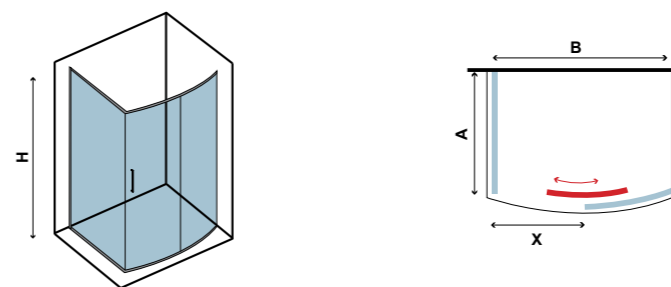

ELIXIR 400

ΟΡΘΟΓΩΝΙΑ
RECTANGLE
NÉGYSZÖGLETES

ΔΙΑΦΑΝΟ ΚΡΥΣΤΑΛΛΟ 8 mm / CLEAR GLASS 8 mm / ÁTLÁTSZÓ ÜVEG 8 mm									
COD.	ΔΙΑΣΤΑΣΗ / SIZE / MÉRETEK mm			ΑΝΟΙΓΜΑ ΠΟΡΤΑΣ / DOOR OPENING mm (X)	ΠΡΟΣΑΡΜΟΓΗ / ADJUSTABLE / ÁLLÍTHATÓ mm		ΑΚΤΙΝΑ RADIUS / SUGÁR mm (R)	ΒΑΡΟΣ / WEIGHT / SÚLY - kg	ΤΙΜΗ / PRICE / ÁR
	A	B	H		A	B			
5206836575308	800	1200	1943	470	790-805	1185-1200	-	88	499,00 €
-	Μικρές τροποποιήσεις & κόψιμο προφίλ έως 50 mm / Small modifications and section cutter up to 50 mm / Kis módosítás és szaksz vágás 50 mm-ig.								39,90 €
-	Εφαρμογή νανοτεχνολογίας Nanoskin μόνο στην εσωτερική πλευρά / Nanoskin application one side / NANOSKIN bevonat egy oldalon								89,90 €

Ανταλλακτικά καμπινών / Parts shower / Zuhany alkatrészek - p. 250
Τεχνικά σχέδια / Technical drawings / Műszaki rajzok - p. 296

NOTE

- Καμπίνα με συρόμενη πόρτα και ένα σταθερό κρύσταλλο. Κρύσταλλο 8 mm. Εξαιρετική κίνηση ολίσθησης. Ορειχάλκινα εξαρτήματα. Η καμπίνα δεν είναι αναστρέψιμη και δεν διατίθεται για ειδική παραγγελία.
- Cabin with a sliding door and one fixed side. Glass 8 mm. Excellent sliding movement. Hinges and brass elements. The cabin is not reversible and is not offered for special order.
- Kabin görgős ajtóval és egy fix oldallal. 8 mm-es üveg. Zsanérok és sárgaréz elemek. Kiválóan nyíló ajtók. A kabin nem megfordítható és egyedi méretben nem rendelhető.
- Η ντουζιέρα περιλαμβάνεται στην τιμή.
- Acrylic shower tray is included.
- Receveur de douche acrylique inclus dans le prix total.

* Διαστάσεις ντουζιέρας (mm) / Acrylic shower dimensions (mm) / Az acryl tálcá méretei (mm)

ΔΙΑΣΤΑΣΗ / SIZE / MÉRETEK: A800xB1200xH55mm
PESO / WEIGHT / SÚLY: 24kg