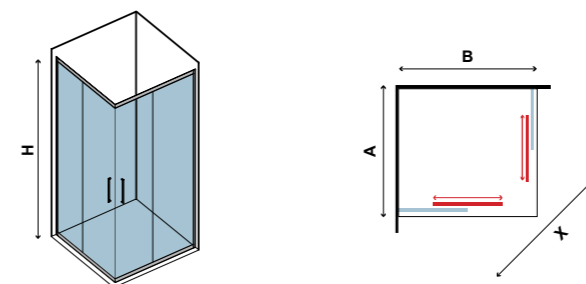

8 MM-ES EDZETT ÜVEG
 MAGASSÁG 194 CM
 FÉNYES ALUMINIUM PROFIL
 ÁTLÁTSZÓ ÜVEG
 DUPLA GÖRGŐK
 NYOMOGÓMBBAL OLDHATÓ AJTÓ
 MÁGNESES ZÁR
 SPECIÁLIS VÍZKŐ ELLENI NANOSKINNEL BEVONVA
 (2. GENERÁCIÓS NANOTECHNOLÓGIA)

ELIXIR 100

ELIXIR 200

ELIXIR 400

ELIXIR 500

ELIXIR 100

ΤΕΤΡΑΓΩΝΗ
SQUARE
NÉGYZET

ΔΙΑΦΑΝΟ ΚΡΥΣΤΑΛΛΟ 8 mm / CLEAR GLASS 8 mm / ÁTLÁTSZÓ ÜVEG 8 mm									
COD.	ΔΙΑΣΤΑΣΗ / SIZE / MÉRETEK mm			ΑΝΟΙΓΜΑ ΠΟΡΤΑΣ / DOOR OPENING mm (X)	ΠΡΟΣΑΡΜΟΓΗ / ADJUSTABLE / ÁLLÍTHATÓ mm		RAGGIO RADIUS mm (R)	ΒΑΡΟΣ / WEIGHT / SÚLY - kg	ΤΙΜΗ / PRICE / ÁR
	A	B	H		A	B			
5206836001173	800	800	1943	340	765-790	765-790	-	58	679,00 €
5206836500294	900	900	1943	410	865-890	865-890	-	60	699,00 €
-	Μικρές τροποποιήσεις & κόψιμο προφίλ έως 50 mm / Small modifications and section cutter up to 50 mm / Kis módosítás és szaksz vágás 50 mm-ig.								39,90 €
-	Καμπίνα ειδικών κρυστάλλων / Box special glazing / Speciális üvegezés								999,00 €