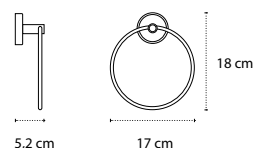

Appendino • Crochet • Hook • Άγκιστρο

6220

| 14,90 €

Cod. 5206836020068

Portasalvietta • Porte serviette • Towel holder • Πεταστοκρεμάστρα

6501

| 15,90 €

Cod. 5206836020143