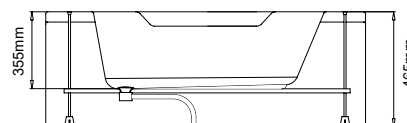

MYKONOS 90

<i>Cod.</i>			
5206836500874	Vasca da bagno in acrilico • Baignoire en acrylique • Acrylic bathtub • Ακρυλική μπανιέρα	| 900x900mm	399,00 €
5206836597898	Pannello frontale • Tablier frontal • Front panel • Ποδιά εμπρόσθια	| MYKONOS 90	229,00 €
5206836021065	Struttura di sostegno laterale • Châssis autoportant • Perimetric base • Περιμετρική βάση	| MYKONOS 90	169,00 €

<i>Cod.</i>			
5206836544793	Confezione in legno • Emballage en bois • Wooden box • Ξυλοκιβώτιο		69,00 €

	JUMBO JET (HYDRO)	WINDY (AIR)	COMBISET (HYDRO & AIR)
Puo' essere combinata con sistemi di idromassaggio Peut être équipé de système hydro-air massage With combined hydro & air-massage system Συνδυάζεται με σύστημα υδρομασάζ	Cod. 52068365100567	Cod. 5206836020341	Cod. 52068365101730
	873,00 €	729,00 €	1.599,00 €
Sistema di controllo • Système de contrôle Control system • Σύστημα ελέγχου	Pulsante pneumatico • Bouton pneumatique • Pneumatic button • Πνευματικός χειρισμός		
Valvola • Vanne • Valve • Βαλβίδα	Valvola automatica • Vanne automatique • Automatic draining valve • Αυτόματη βαλβίδα		
Pompa • Pompe • Pump • Αντλία	0,9 Hp		
Ventilatore • Ventilateur • Blower • Φυσητήρας	-	800W	800W
Micro jets	-	12	12
Jumbo jets	6	-	6
Interruttore termico • Interrupteur thermique Thermal switch • Θερμικός διακόπτης ενσωματωμένος	1	-	1
Drenaggio • Drainage • Drain • Αποστράγγιση	Automatico • Automatique • Automatic • Αυτόματη