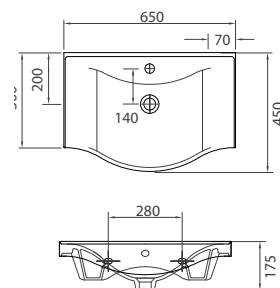

BASIC 7065 | 650x450x175mm | 109,90 €

Cod. 5206836012940

Lavabo sospeso • Lavabo suspendu

Wall hung wash basin • Νιπτήρας αναρτώμενος

BASIC 7055 | 550x450x175mm | 99,90 €

Cod. 5206836012957

Lavabo sospeso • Lavabo suspendu

Wall hung wash basin • Νιπτήρας αναρτώμενος