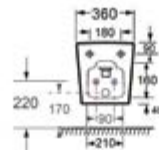

Cod.

5206836513270

Vaso sospeso • Cuvette suspendue • Wall hung toilet • Αναρτώμενη λεκάνη

269,00 €

5206836598246

Coperchio termodour • Abattant thermodur • Termodur seat • Καπάκι termodur

60,00 €

BH 1088

239,00 €