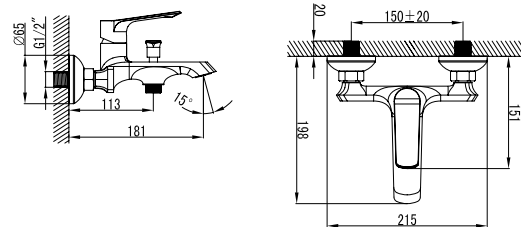

Μπαταρία λουτρού

Μηχανισμός κεραμικών δίσκων
Τηλέφωνο χειρός με βάση στήριξης
Σπιράλ INOX 150cm