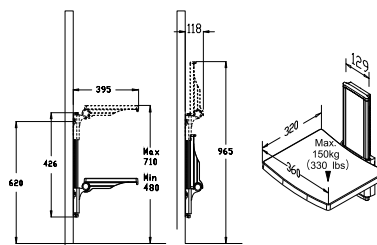

299,00 €

SA-A360

Cod. 5206836021157

Sedile doccia
Siège de douche
Shower seat
Κάθισμα μπάνιου

Altezza fissa
Hauteur fixe
Height fixed
Σταθερό ύψος

199,00 €

SA-B320

Cod. 5206836556918