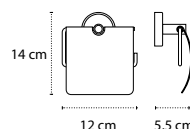

Portarotolo • Porte rouleau • Roll holder • Χαρτοθήκη

640399

| 17,90 €

Cod. 5206836020051

Portarotolo • Porte rouleau • Roll holder • Χαρτοθήκη

624099

| 23,90 €

Cod. 5206836020099