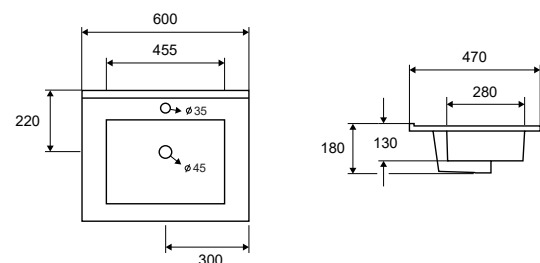

Cod. 5206836101675

Lavabo per per mobili • Vasque pour meuble

Furniture washbasin • Νιπτήρας επίπλου

LT 7506-60 | 600x470x180mm | 129,90 €

Cod. 5206836101729

Lavabo per per mobili • Vasque pour meuble

Furniture washbasin • Νιπτήρας επίπλου