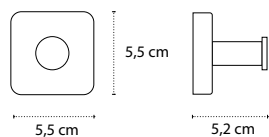

Appendino doppio • Double crochet • Double hook • Άγκιστρο διπλό

4209

| 19,90 €

Cod. 5206836571850

Appendino • Crochet • Hook • Άγκιστρο

4201

| 34,90 €

Cod. 5206836572970