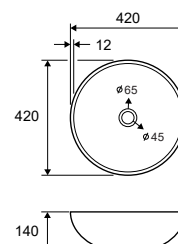

91034 ORANGE | 420x420x140mm | 189,90 €

Cod. 5206836006024

Lavabo in vetro • Lavabo en verre

Glass wash basin • Νιπτήρας γυάλινος