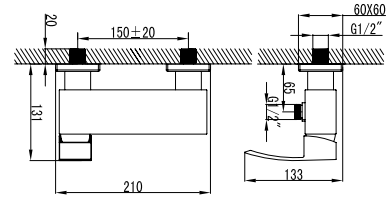

CA33

Cod. 5206836518732

269,00 €

Miscelatore doccia

Cartuccia ceramica
Doccetta con supporto
Flessibile INOX 150cm

Mitigeur douche

Cartouche céramique
Douchette à main avec support
Flexible INOX 150cm

Mixer tap for shower

Ceramic cartridge
Hand shower set support
Flexible INOX 150cm

Μπαταρία ντους

Μηχανισμός κεραμικών δίσκων
Τηλέφωνο χειρός με βάση στήριξης
Σπιράλ INOX 150cm