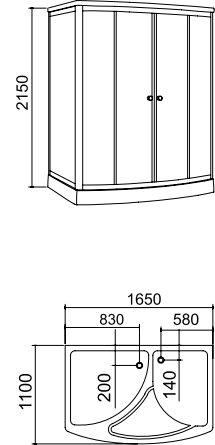

JUNO K-9706

Cod. 5206836523613

6.499,00 €

Cabina idromassaggio con sauna

Il modello JUNO K-9706 assembla in un'unica soluzione i vantaggi della sauna finlandese (temperatura a secco), della cabina a vapore (vapore caldo umido 100%) e della cabina idromassaggio multifunzionale. La superficie esterna è composta per metà dal rivestimento acrilico, disponibile solo di colore bianco e la restante metà rivestita di legno di abete svedese con processo di impermeabilità sia all'interno che all'esterno. Funzioni e accessori: 1. Sauna finlandese con riscaldatore, radio e illuminazione a soffitto, igrometro. 2. Cabina idromassaggio con sauna a generatore di vapore, 8 getti per idromassaggio dorsale, laterale e plantare. Specchio, illuminazione luce interna, radio FM/AM, miscelatore, sedile in acrilico, doccia a soffitto, pannello funzioni di controllo con spie luminose, vetro di sicurezza temperato 5mm, messa a terra elettrica. La porta scorrevole della cabina è in cristallo con cerniere inox. Ha una garanzia di 2 anni.

Cabine de douche hydromassante

Le modèle combine en une structure unique les avantages du sauna finlandais (chaleur sèche), de la cabine en vapeur (chauffage avec de la vapeur chaude d'humidité de 100%) et la cabine d'hydromassage multifonctionnel. La surface extérieure a de moitié un revêtement acrylique et est disponible uniquement en couleur blanche et le reste a un revêtement de sapin suédois spécialement trempé d'étanchéité extérieurement et intérieurement. Globalement le modèle offre les fonctionnalités ci-dessus et porte les accessoires suivants: 1. Sauna finlandais avec chauffage [appareil de chauffage], siège, éclairage de plafond, hygromètre, radio. 2. Hydrosauona avec générateur de vapeur, 8 jets de dorsal latéral massage, dispositif de massage plantaire, miroir, éclairage de plafond, la radio FM/AM, ventilation, mélangeur mural avec douche à main, siège acrylique, pomme de douche, panneau de commande électronique multifonctionnel avec des voyants lumineux des systèmes, verre de sécurité (trempé) de mise à la terre 5mm. La cabine dispose de porte de cristal coulissante avec charnières inox. Disponible avec 2 ans de garantie.

Hydromassage