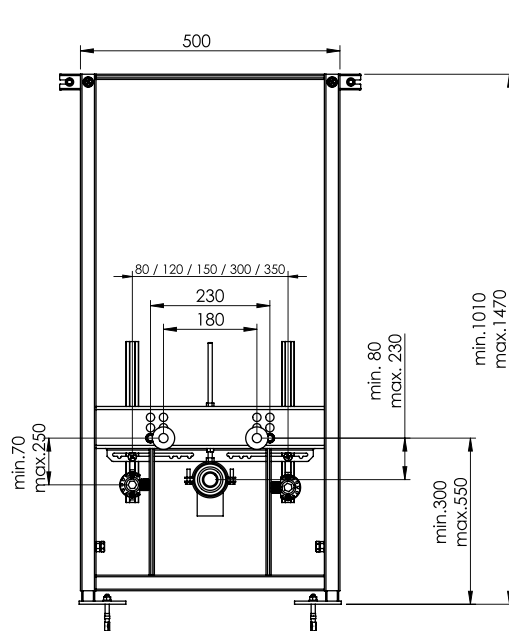

F2-0053

| 179,90 €

Cod. 5206836013329

Staffa metallica a muro e pavimento per bidet sospeso

Bâti-support de sol et de mur à encastrer pour bidet suspendu
Built-in base wall and floor mount for wall hung bidet
Εντοιχιζόμενη βάση τοίχου και δαπέδου για αναρτώμενο μπιντέ

1060x120x540mm

12kg