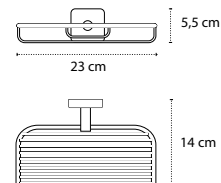

4201

| 34,90 €

Cod. 5206836572970

Appendino • Crochet • Hook • Άγκιστρο

4222

| 49,90 €

Cod. 5206836572987

Appendino doppio • Double crochet • Double hook • Άγκιστρο διπλό

1211

| 26,90 €

Cod. 5206836572956

Appendino • Crochet • Hook • Άγκιστρο

4220

| 38,90 €

Cod. 5206836572659

Portasalvietta • Porte serviette • Towel holder • Πετστοκρεμάστρα

4224

| 51,90 €

Cod. 5206836572666

Portasalvietta • Porte serviette • Towel holder • Πετστοκρεμάστρα

4303

| 36,90 €

Cod. 5206836572680

Portasapone • Porte savon • Soap basket • Σαπουνοθήκη

4304

| 42,90 €

Cod. 5206836572673

Portasapone • Porte savon • Soap basket • Σαπουνοθήκη

4240

| 41,90 €

Cod. 5206836572611

Portasalvietta • Porte serviette • Towel holder • Πετστοκρεμάστρα

4250

| 44,90 €

Cod. 5206836572628

Portasalvietta • Porte serviette • Towel holder • Πετστοκρεμάστρα

4260

| 46,90 €

Cod. 5206836572635

Portasalvietta • Porte serviette • Towel holder • Πετστοκρεμάστρα

4252

| 62,90 €

Cod. 5206836572512

Portasalvietta • Porte serviette • Towel holder • Πετστοκρεμάστρα

4262

| 68,90 €

Cod. 5206836572529

Portasalvietta • Porte serviette • Towel holder • Πετστοκρεμάστρα