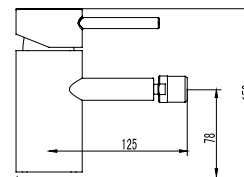

SINAR FA46

Cod. 5206836101972

169,00 €

Miscelatore bidet

Cartuccia ceramica
Flessibili collegamento 35cm

Mitigeur bidet

Cartouche céramique
Flexible de raccordement 35cm

Mixer tap for bidet

Ceramic cartridge
Flexible connectors 35cm

Μπαταρία μπιντέ

Μηχανισμός κεραμικών δίσκων
Σπιράλ σύνδεσης 35cm

G9802-A Pop-up Chrome

Cod. 5206836573298

18,90 €

G9802 Pop-up Chrome

Cod. 5206836573281

12,90 €

Valvola in ottone con troppo pieno, tappo in porcellana

Valve en laiton, trop-plein, bouchon en porcelaine
Brass valve, overflow, porcelain cover
Μπρούτζινη βαλβίδα με υπερχειλίση, καπάκι πορσελάνης

Valvola in ottone con troppo pieno, tappo in ottone

Valve en laiton, trop-plein, bouchon en laiton
Brass valve, overflow, brass cover
Μπρούτζινη βαλβίδα με υπερχειλίση, μπρούτζινο καπάκι