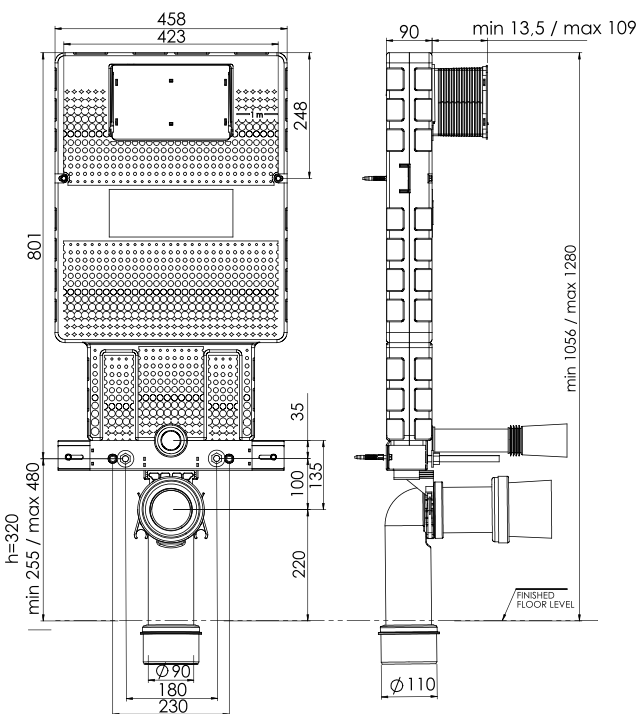

T05-0112

| 129,90 €

Cod. 5206836008264

Cassetta da incasso a doppio flusso a parete senza supporti per vaso sospeso
Réservoir à encastrer mural pour cuvettes suspendues
Wall supporting dual flush concealed cistern. Without support legs for wall hung wc
Καζανάκι εντοιχισμού μονότουβλου τοίχου για αναρτώμενες λεκάνες

150x840x560mm

8,6kg