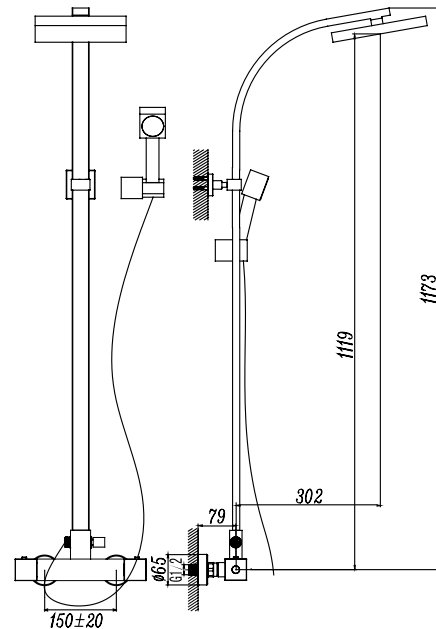

Soffione doccia cromata 20x20cm • Douche de tête chromé 20x20cm • Shower head chrome 20x20cm • Κεφαλή ντους χρωμέ 20x20cm
Doccetta con supporto • Douchette à main avec support • Hand shower set support • Τηλέφωνο χειρός με βάση στήριξης
Flessibile INOX 150cm • Flexible INOX 150cm • Σπιράλ INOX 150cm

67015J8

Cod. 5206836546711

239,90 €