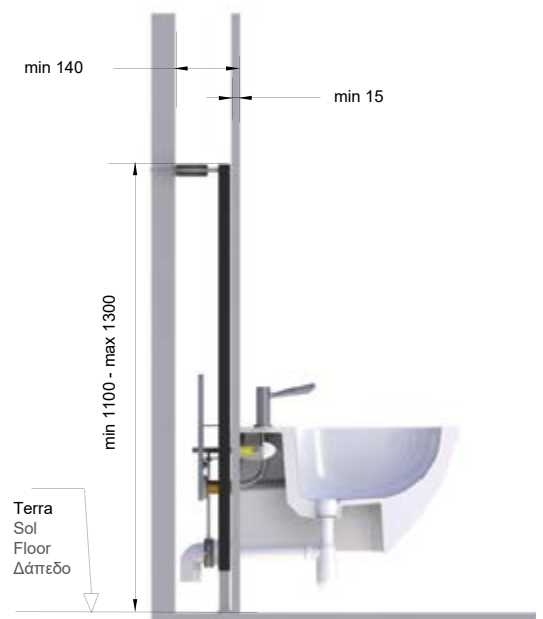

F2-0053

| 179,90 €

Cod. 5206836013329

Staffa metallica a muro e pavimento per bidet sospeso

Bâti-support de sol et de mur à encastrer pour bidet suspendu
Built-in base wall and floor mount for wall hung bidet
Εντοιχιζόμενη βάση τοίχου και δαπέδου για αναρτώμενο μπιντέ

1060x120x540mm

12kg