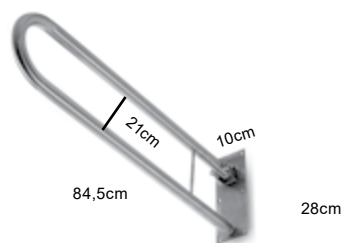

BNH-9034 | 139,90 €

Cod. 5206836400327