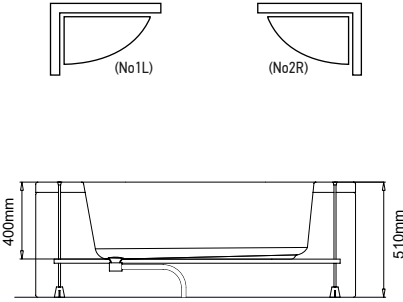

KONCHILI 155

<i>Cod.</i>			
5206836004082	Vasca da bagno in acrilico • Baignoire en acrylique • Acrylic bathtub • Ακρυλική μπανιέρα | 1550x1000mm (No1L)	499,00 €	
5206836006376	Vasca da bagno in acrilico • Baignoire en acrylique • Acrylic bathtub • Ακρυλική μπανιέρα | 1550x1000mm (No2R)	499,00 €	
5206836021218	Pannello frontale • Tablier frontal • Front panel • Ποδιά εμπρόσθια | KONCHILI 155	299,00 €	
5206836021034	Struttura di sostegno laterale • Châssis autoportant • Perimetric base • Περιμετρική βάση | KONCHILI 155	185,00 €