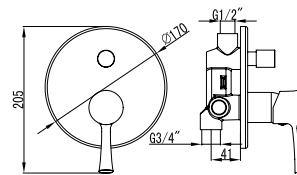

Ceramic cartridge
Hand shower set support
Flexible INOX 150cm

Μπαταρία λουτρού

Μηχανισμός κεραμικών δίσκων
Τηλέφωνο χειρός με βάση στήριξης
Σπιράλ INOX 150cm

ZC34227

Cod. 5206836515144

99,00 €

Miscelatore doccia a 4 vie
Mitigeur de douche 4 voies
Shower mixer 4 way
Μίκτης ντους 4 δρόμων