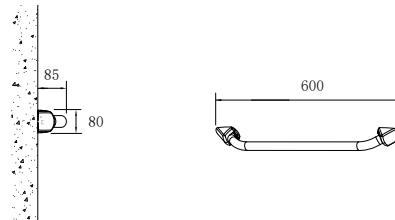

7292

Cod. 5206836003443

22,00 €

Kit di supporto specchio
Kit support de miroir
Mirror support kit
Σετ στήριξης καθρέπτη