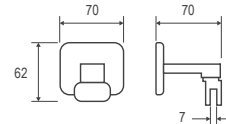

Kit di supporto specchio
Kit support de miroir
Mirror support kit
Σετ στήριξης καθρέπτη