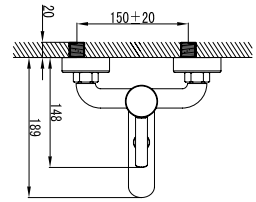

ZC23227C

Cod. 5206836511405

139,00 €

Miscelatore doccia

Cartuccia ceramica
Doccetta con supporto
Flessibile INOX 150cm

Mitigeur douche

Cartouche céramique
Douchette à main avec support
Flexible INOX 150cm

Mixer tap for bathtub

Ceramic cartridge
Hand shower set support
Flexible INOX 150cm

Μπαταρία λουτρού

Μηχανισμός κεραμικών δίσκων
Τηλέφωνο χειρός με βάση στήριξης
Σπιράλ INOX 150cm