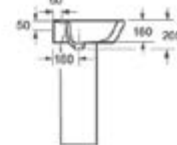

60,00 €

BH 1088

239,00 €

Cod.

5206836513287

Bidet sospeso • Bidet suspendu • Wall hung bidet • Αναρτώμενος μινιτές

LP 1088

189,00 €