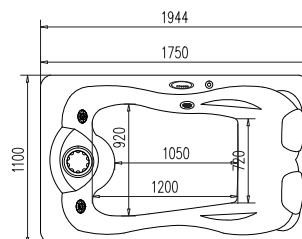

SPA M-3374

SPA M-3374

Cod. 5206836015378

6.999,00 €

BALBOA
water group