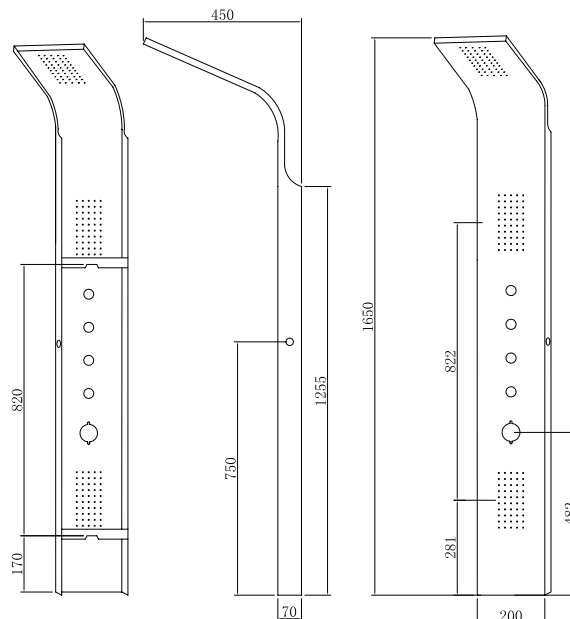

GRANDE ELEA

**GRANDE ELEA 9901**

Cod. 5206836101170

499,00 €

**Colonna idromassaggio**

Acciaio inossidabile 18/10, AISI 304
Soffione doccia di grandi dimensioni
3 serie di iniettori con effetto pioggia
(50 microjet per ogni set)
Doccetta
4 selettori di funzione