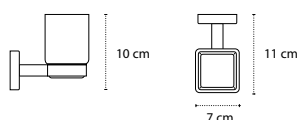

Portasapone
Porte savon
Soap basket
Σαπουνοθήκη

4501

| 47,90 €

Cod. 5206836572857