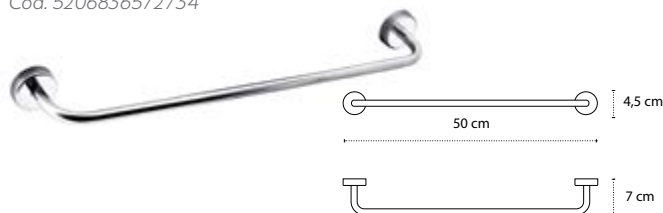

2222

| 19,90 €

Cod. 5206836572994

Appendino doppio • Double crochet • Double hook • Άγκιστρο διπλό

9601

| 12,90 €

Cod. 5206836573007

Appendino • Crochet • Hook • Άγκιστρο

2301

| 24,90 €

Cod. 5206836572888

Portasapone • Porte savon • Soap basket • Σαπουνοθήκη

2501

| 24,90 €

Cod. 5206836572895

Portabicchiere • Porte brosse à dents • Tumbler holder • Ποτηροθήκη

2801

| 53,90 €

Cod. 5206836572901

Dispenser • Distributeur de savon • Dispenser • Δοχείο υγρού σαπουνιού

2220

| 24,90 €

Cod. 5206836562384

Portasalvietta • Porte serviette • Towel holder • Πετσετοκρεμάστρα

2303

| 29,90 €

Cod. 5206836572772

Portasapone • Porte savon • Soap basket • Σαπουνοθήκη

2304

| 37,90 €

Cod. 5206836572789

Portasapone • Porte savon • Soap basket • Σαπουνοθήκη

2240

| 25,90 €

Cod. 5206836571898

Portasalvietta • Porte serviette • Towel holder • Πετσετοκρεμάστρα

2250

| 31,90 €

Cod. 5206836572734

Portasalvietta • Porte serviette • Towel holder • Πετσετοκρεμάστρα

2260

| 33,90 €

Cod. 5206836572741

Portasalvietta • Porte serviette • Towel holder • Πετσετοκρεμάστρα