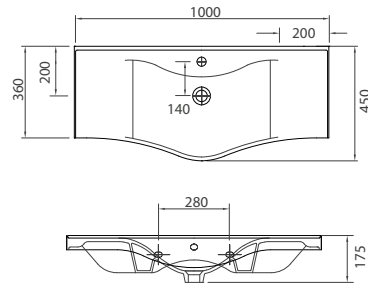

BASIC 7100 | 1000x450x175mm | 149,90 €

Cod. 5206836012926

Lavabo sospeso • Lavabo suspendu

Wall hung wash basin • Νιπτήρας αναρτώμενος