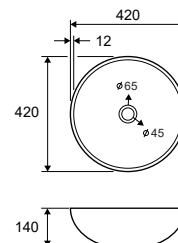

91035 GOLD | 420x420x140mm | 189,90 €

Cod. 5206836006000

Lavabo in vetro • Lavabo en verre

Glass wash basin • Νιπτήρας γυάλινος

91034 ORANGE | 420x420x140mm | 189,90 €

Cod. 5206836006024

Lavabo in vetro • Lavabo en verre