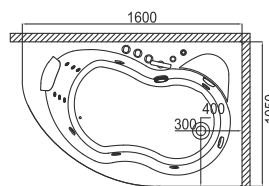

K-1091AR

K-1091AL

1600x1050x1920 (306L)

**CONCORDIA K-1080**

2.499,00 €

Cod. 5206836523514

Vasca idromassaggio

Particolarmente comoda e confortevole vasca idromassaggio che puo ospitare due adulti. È dotata di due poggiatesta in poliuretano inox ergonomici con basi regolabili. La vasca è dotata di un sistema idromassaggio con un set di otto jets, 4 jets di dimensioni 100mm e 4 jets di dimensioni 50mm. Ha un drenaggio d'acqua automatico e un interruttore termico. Sulla vasca sono installati due miscelatori pesanti che deviano l'acqua nella cascata o alla doccia. Cascata e miscelatori sono in ottone nichelato. Sul bordo destro troviamo la doccia a getti con i suoi comandi mentre di fianco sono installati i due, molto eleganti, comandi pneumatici dell'idromassaggio (comando on/off e comando aria). La vasca è dotata di una pompa di 1,2HP/900W. Ha 2 anni di garanzia ed è confezionata in cassa di legno e scatola di cartone.