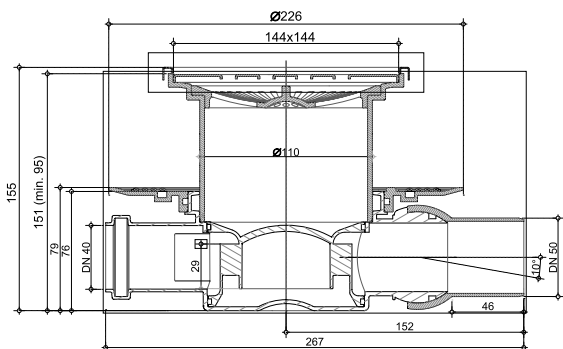

Confluo SQUARE

SQUARE 2

Cod. 5206836544267

44,90 €

SQUARE 3

Cod. 5206836544274

44,90 €

CAP40

Cod. 5206836558608