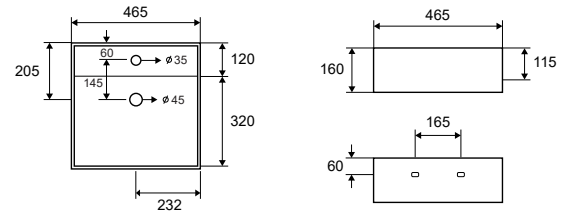

LT 5032 | 450x420x100mm | 149,90 €

Cod. 5206836505336

Lavabo sospeso • Lavabo suspendu

Wall hung wash basin • Νιπτήρας αναρτώμενος