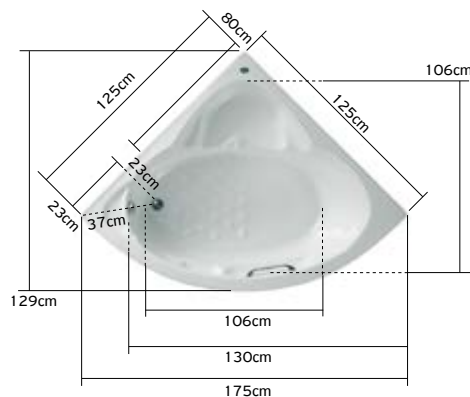

Cod.

5206836500966

Vasca da bagno in acrilico • Baignoire en acrylique • Acrylic bathtub • Ακρυλική μπανιέρα | 1450x1450mm

759,00 €

5206836559759

Pannello frontale • Tablier frontal • Front panel • Ποδιά εμπρόσθια | MYKONOS 145

365,00 €

5206836021017

Struttura di sostegno laterale • Châssis autoportant • Perimetric base • Περιμετρική βάση | MYKONOS 145

299,00 €

MYKONOS 125