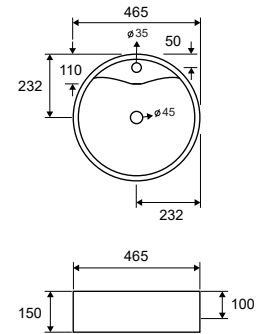

LT 3018 | 465x465x150mm | 119,90 €

Cod. 5206836505343

Lavabo da appoggio • Vasque à poser

Self standing wash basin • Νιπτήρας επικαθήμενος