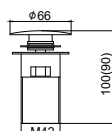

G9802-B

Cod. 5206836014128

22,90 €

Valvola in ottone con troppo pieno, tappo in ottone
Valve en laiton, trop-plein, bouchon en laiton
Brass valve, overflow, brass cover
Μπρούτζινη βαλβίδα με υπερκείμεση, μπρούτζινο καπάκι