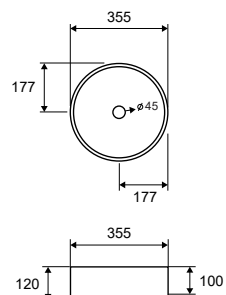

LT 3206 | 480x480x100mm | 159,90 €

Cod. 5206836561394

Lavabo da appoggio • Vasque à poser

Self standing wash basin • Νιπτήρας επικαθήμενος

A 5006 GLASS | 420x420x120mm | 239,90 €

Cod. 5206836102610

Lavabo da appoggio • Vasque à poser

Self standing wash basin • Νιπτήρας επικαθήμενος

LT 3134 MAT BLACK | 355x355x120mm | 199,90 €

Cod. 5206836007946

Lavabo da appoggio • Vasque à poser

Self standing wash basin • Νιπτήρας επικαθήμενος