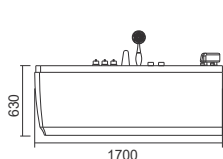

**DIANA K-1212**

2.399,00 €

Cod. 5206836016153

Idromassaggio

Vasca idromassaggio centro stanza, internamente e esternamente rivestita con un foglio acrilico di alta qualità con spessore 5mm. Ha un set completo di rubinetti, doccia, miscelatore e cascata. La vasca è dotata di 6 jets Ø85. Ha anche controlli pneumatici e valvola automatica. Inoltre è accessoriata con una pompa di 1HP/750W e delle basi antivibranti. Ha 2 anni di garanzia ed è confezionata in cassa di legno e scatola di cartone.