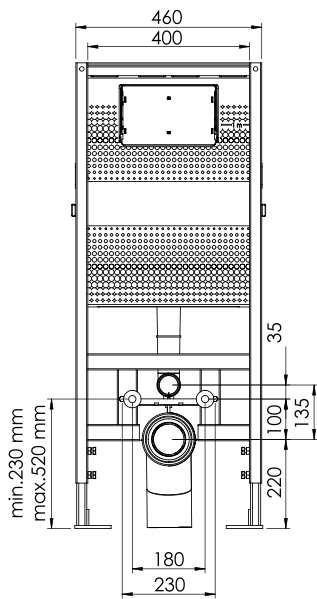

T05-2115

| 349,90 €

Cod. 5206836013213

Set di 2 autonome cassette da incasso in una cornice autoportante comune con fissaggio sul pavimento per vasi sospesi

Ensemble de 2 réservoirs à encastrer autonomes dans un cadre commun autoportant avec fixation au sol pour vasques suspendues

Set of 2 standalone built in cisterns in a common self - supporting frame with fixing to the floor for hang up toilets

Σετ 2 αυτόνομων καζανακίων εντοιχισμού σε κοινό αυτοφερόμενο πλαίσιο με στερέωση στο δάπεδο για αναρτώμενες λεκάνες

300x1160x620mm

24kg