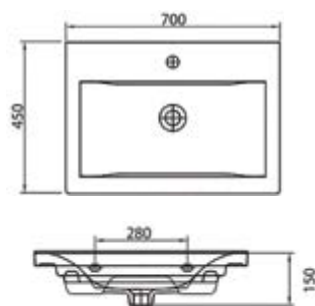

DELFT 61070 | 700x440x150mm | 219,90 €

Cod. 5206836012902

Lavabo sospeso • Lavabo suspendu

Wall hung wash basin • Νιπήρας αναρτώμενος