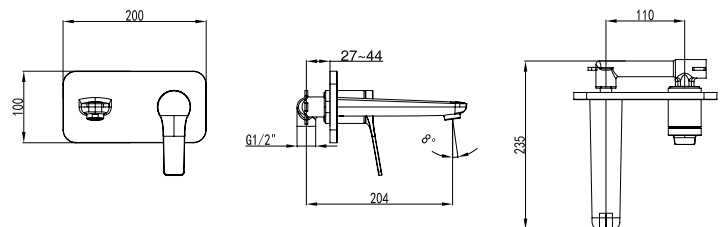

Miscelatore lavabo da incasso
Cartuccia ceramica

Mitigeur de lavabo mural
Cartouche céramique

Wall mixer tap for wash basin
Ceramic cartridge

Μπαταρία νιπτήρος εντοιχισμού
Μηχανισμός κεραμικών δίσκων