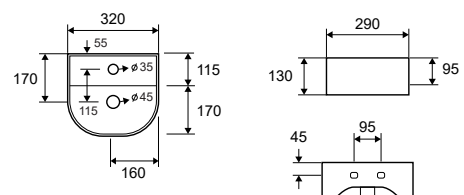

LT 5060 | 395x325x150mm | 99,90 €

Cod. 5206836575179

Lavabo sospeso • Lavabo suspendu

Wall hung wash basin • Νιπτήρας αναρτώμενος

LT 5006 | 370x370x165mm | 99,90 €

Cod. 5206836573557

Lavabo sospeso • Lavabo suspendu

Wall hung wash basin • Νιπτήρας αναρτώμενος

LT 5062 | 320x290x130mm | 99,90 €

Cod. 5206836573564

Lavabo sospeso • Lavabo suspendu

Wall hung wash basin • Νιπτήρας αναρτώμενος