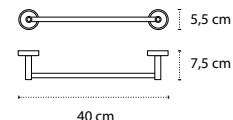

Portarotolo • Porte rouleau • Roll holder • Χαρτοθήκη

6240

| 23,90 €

Cod. 5206836020082

Portasalvietta • Porte serviette • Towel holder • Πεταστοκρεμάστρα

6250

| 24,90 €

Cod. 5206836020105