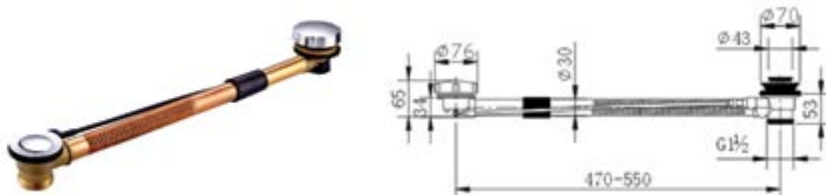

<i>Cod.</i>		
5206836569666	Pannello frontale • Tablier frontal • Front panel • Ποδιά εμπρόςθια | 1800mm	349,00 €
5206836556833	Pannello frontale • Tablier frontal • Front panel • Ποδιά εμπρόςθια | 1700mm	269,00 €
5206836559803	Pannello laterale corto • Tablier de coté • Side panel • Ποδιά πλαϊνή | 800mm	229,00 €
5206836562308	Pannello laterale corto • Tablier de coté • Side panel • Ποδιά πλαϊνή | 700mm	170,00 €
5206836100982	Staffe di sostegno • Système de support • Bathroom support set • Σετ στήριξης μπάνιου	95,00 €
5206836559926	Struttura di sostegno laterale • Châssis autoportant • Perimetric base • Περιμετρική βάση | ECO 1800mm/1700mm	189,00 €
5206836544793	Confezione in legno • Emballage en bois • Wooden box • Ξυλοκιβώτιο	69,00 €

L9038 **59,90 €**
Cod. 5206836571706