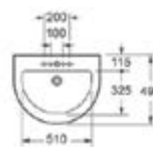

60,00 €

BH 1088

239,00 €

Cod.

5206836513287

Bidet sospeso • Bidet suspendu • Wall hung bidet • Αναρτώμενος μινιτές

LP 1088

189,00 €