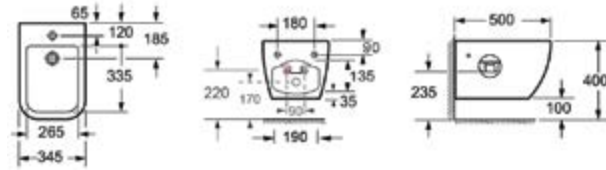

BH 10100

309,00 €

Cod.

5206836501659 | **Bidet sospeso** • Bidet suspendu • Wall hung bidet • Αναρτώμενος μινιτές

LP 10100

189,00 €