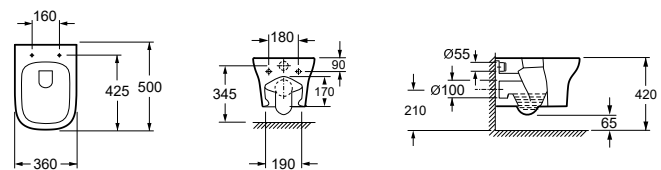

Cod.

5206836551685

Vaso sospeso • Cuvette suspendue • Wall hung toilet • Αναρτώμενη λεκάνη

279,00 €

5206836588162

Coperchio termodour • Abattant thermodur • Termodur seat • Καπάκι termodur

60,00 €

BH 10134

239,00 €