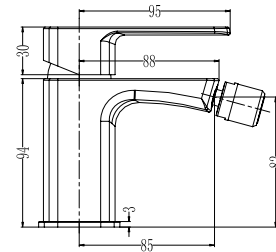

QW46

Cod. 5206836514253

89,00 €

Miscelatore bidet

Cartuccia ceramica
Flessibili collegamento 35cm

Mitigeur bidet

Cartouche céramique
Flexible de raccordement 35cm

Mixer tap for bidet

Ceramic cartridge
Flexible connectors 35cm

Μπαταρία μπιντέ

Μηχανισμός κεραμικών δίσκων
Σπιράλ σύνδεσης 35cm