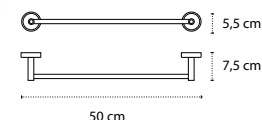

Portasalvietta • Porte serviette • Towel holder • Πεταστοκρεμάστρα

6260

| 28,90 €

Cod. 5206836020129