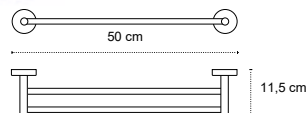

1201

| 30,90 €

Cod. 5206836572949

Appendino • Crochet • Hook • Άγκιστρο

1222

| 45,90 €

Cod. 5206836572963

Appendino doppio • Double crochet • Double hook • Άγκιστρο διπλό

1211

| 26,90 €

Cod. 5206836572956

Appendino • Crochet • Hook • Άγκιστρο

1220

| 34,90 €

Cod. 5206836571263

Portasalvietta • Porte serviette • Towel holder • Πετστοκρεμάστρα

1224

| 47,90 €

Cod. 5206836571270

Portasalvietta • Porte serviette • Towel holder • Πετστοκρεμάστρα

1303

| 32,90 €

Cod. 5206836571287

Portasapone • Porte savon • Soap basket • Σαπουνοθήκη

1304

| 38,90 €

Cod. 5206836571294

Portasapone • Porte savon • Soap basket • Σαπουνοθήκη

1240

| 35,90 €

Cod. 5206836571218

Portasalvietta • Porte serviette • Towel holder • Πετστοκρεμάστρα

1250

| 38,90 €

Cod. 5206836571225

Portasalvietta • Porte serviette • Towel holder • Πετστοκρεμάστρα

1260

| 41,90 €

Cod. 5206836571232

Portasalvietta • Porte serviette • Towel holder • Πετστοκρεμάστρα

1252

| 53,90 €

Cod. 5206836571249

Portasalvietta • Porte serviette • Towel holder • Πετστοκρεμάστρα

1262

| 59,90 €

Cod. 5206836571256

Portasalvietta • Porte serviette • Towel holder • Πετστοκρεμάστρα