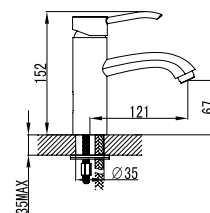

Miscelatore lavabo
Cartuccia ceramica
Flessibili collegamento 35cm

Mitigeur lavabo
Cartouche céramique
Flexible de raccordement 35cm

Mixer tap for wash basin
Ceramic cartridge
Flexible connectors 35cm

Μπαταρία νιπτήρος
Μηχανισμός κεραμικών δίσκων
Σπιράλ σύνδεσης 35cm