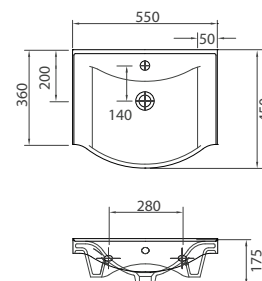

BASIC 7100 | 1000x450x175mm | 149,90 €

Cod. 5206836012926

Lavabo sospeso • Lavabo suspendu

Wall hung wash basin • Νιπτήρας αναρτώμενος

BASIC 7080 | 800x450x175mm | 129,90 €

Cod. 5206836012933

Lavabo sospeso • Lavabo suspendu

Wall hung wash basin • Νιπτήρας αναρτώμενος

BASIC 7065 | 650x450x175mm | 109,90 €

Cod. 5206836012940

Lavabo sospeso • Lavabo suspendu

Wall hung wash basin • Νιπτήρας αναρτώμενος

BASIC 7055 | 550x450x175mm | 99,90 €

Cod. 5206836012957

Lavabo sospeso • Lavabo suspendu

Wall hung wash basin • Νιπτήρας αναρτώμενος