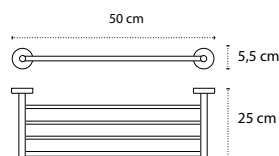

Portasalvietta • Etagère porte serviettes • Towel shelf • Ραφιέρα πετσετών

9696

| 99,90 €

Cod. 5206836019956