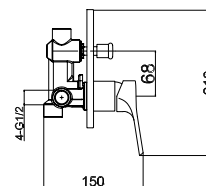

Miscelatore incasso doccia

Cartuccia ceramica

Mitigeur de douche encastré

Cartouche céramique

Built-in mixer tap for bathtub

Ceramic cartridge

Μίκτης εντοιχισμού

Μηχανισμός κεραμικών δίσκων

7955A-1

Cod. 5206836514574

79,00 €