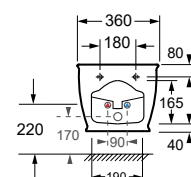

5206836588209

Vaso sospeso • Cuvette suspendue • Wall hung toilet • Αναρτώμενη λεκάνη

299,00 €

Coperchio termodour • Abattant thermodur • Termodur seat • Καπάκι termodur

68,00 €

BH 10150

299,00 €

Cod.