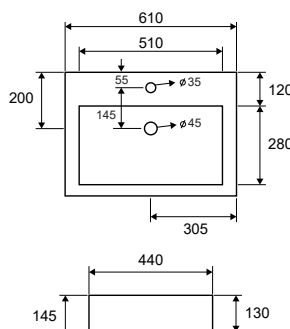

LT 2001 | 610x440x145mm | 149,90 €

Cod. 5206836505329

Lavabo da appoggio • Vasque à poser
Self standing wash basin • Νιπτήρας επικαθήμενος

LT 2082 | 515x360x120mm | 139,90 €

Cod. 5206836505312

Lavabo da appoggio • Vasque à poser
Self standing wash basin • Νιπτήρας επικαθήμενος