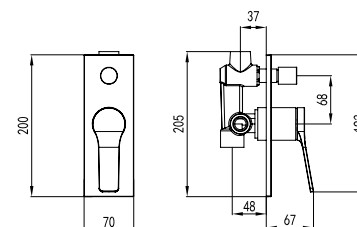

Miscelatore incasso doccia
Cartuccia ceramica

Mitigeur de douche encastré
Cartouche céramique

Built-in mixer tap for bathtub
Ceramic cartridge

Μίκτης εντοιχισμού
Μηχανισμός κεραμικών δίσκων

G9802-B

Cod. 5206836014128

22,90 €

Valvola in ottone con troppo pieno, tappo in ottone
Valve en laiton, trop-plein, bouchon en laiton
Brass valve, overflow, brass cover
Μπρούτζινη βαλβίδα με υπερκείμεση, μπρούτζινο καπάκι