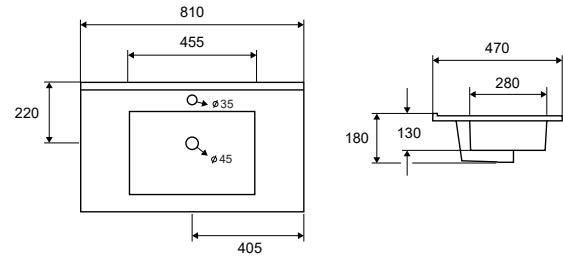

Furniture washbasin • Νιπτήρας επίπλου

LT 7506-80 | 810x470x180mm | 159,90 €

Cod. 5206836102641

Lavabo per per mobili • Vasque pour meuble

Furniture washbasin • Νιπτήρας επίπλου

LT 7506-70 | 710x470x180mm | 149,90 €