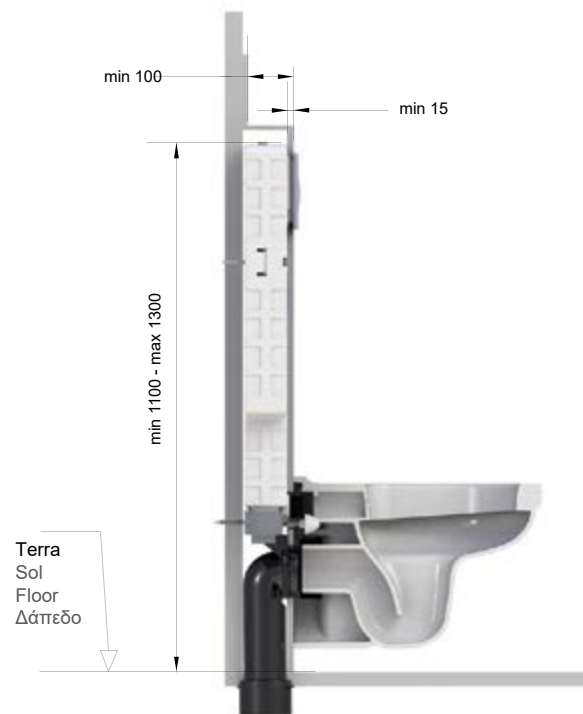

T05-0112

| 129,90 €

Cod. 5206836008264

Cassetta da incasso a doppio flusso a parete senza supporti per vaso sospeso
Réservoir à encastrer mural pour cuvettes suspendues
Wall supporting dual flush concealed cistern. Without support legs for wall hung wc
Καζανάκι εντοιχισμού μονότουβλου τοίχου για αναρτώμενες λεκάνες

150x840x560mm

8,6kg