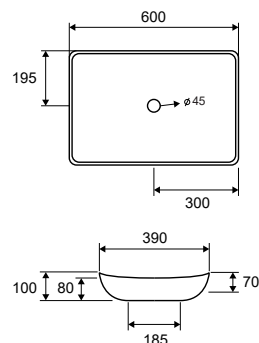

Cod. 5206836102573

Lavabo da appoggio • Vasque à poser

Self standing wash basin • Νιπτήρας επικαθήμενος

LT 1018 | 600x390x100mm | 189,90 €

Cod. 5206836561448

Lavabo da appoggio • Vasque à poser

Self standing wash basin • Νιπτήρας επικαθήμενος