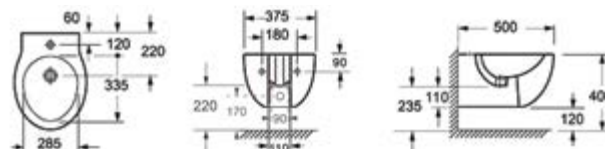

BH 1092

189,00 €

Cod.

5206836100388

Bidet sospeso • Bidet suspendu • Wall hung bidet • Αναρτώμενος μπινιές

CUTIE

CT 1094

369,00 €