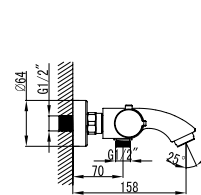

Termostatico vasca da incasso esterno • Mitigeur de douche thermostatique • Thermostatic mixer tap for bathtub • Θερμοστατική μπαταρία λουτρού
Doccetta con supporto • Douchette à main avec support • Hand shower set support • Τηλέφωνο χειρός με βάση στήριξης
Flessibile INOX 150cm • Flexible INOX 150cm • Σπιράλ INOX 150cm