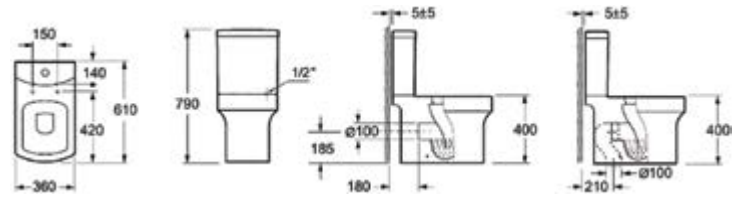

BH 1092

189,00 €

Cod.

5206836100388

Bidet sospeso • Bidet suspendu • Wall hung bidet • Αναρτώμενος μπινιές

CUTIE

CT 1094

369,00 €