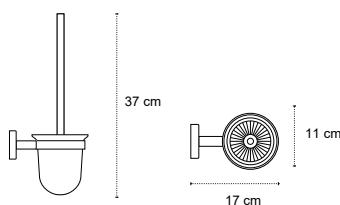

Portarotolo
Porte rouleau
Roll holder
Χαρτοθήκη

1701

| 64,90 €

Cod. 5206836572574