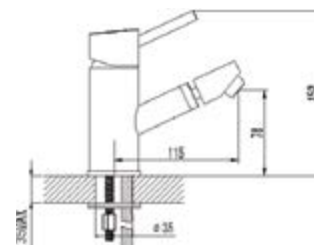

GM46

Cod. 5206836102061

135,00 €

Miscelatore bidet
Cartuccia ceramica
Flessibili collegamento 35cm

Mitigeur bidet
Cartouche céramique
Flexible de raccordement 35cm

Mixer tap for bidet
Ceramic cartridge
Flexible connectors 35cm

Μπαταρία μινιτέ
Μηχανισμός κεραμικών δίσκων
Σπιράλ σύνδεσης 35cm