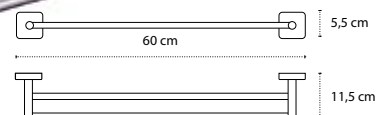

Portasalvietta • Porte serviette • Towel holder • Πετστοκρεμάστρα