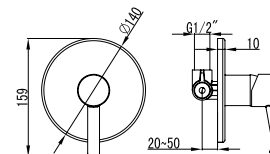

Miscelatore incasso doccia

Cartuccia ceramica

Mitigeur de douche encastré

Cartouche céramique

Built-in mixer tap for bathtub

Ceramic cartridge

Μίκτης εντοιχισμού

Μηχανισμός κεραμικών δίσκων

G9802-A Pop-up Chrome

Cod. 5206836573298

18,90 €

G9802 Pop-up Chrome

Cod. 5206836573281

12,90 €

Valvola in ottone con troppo pieno, tappo in porcellana
Valve en laiton, trop-plein, bouchon en porcelaine
Brass valve, overflow, porcelain cover
Μπρούτζινη βαλβίδα με υπερχειλίση, καπάκι πορσελάνης

Valvola in ottone con troppo pieno, tappo in ottone
Valve en laiton, trop-plein, bouchon en laiton
Brass valve, overflow, brass cover
Μπρούτζινη βαλβίδα με υπερχειλίση, μπρούτζινο καπάκι