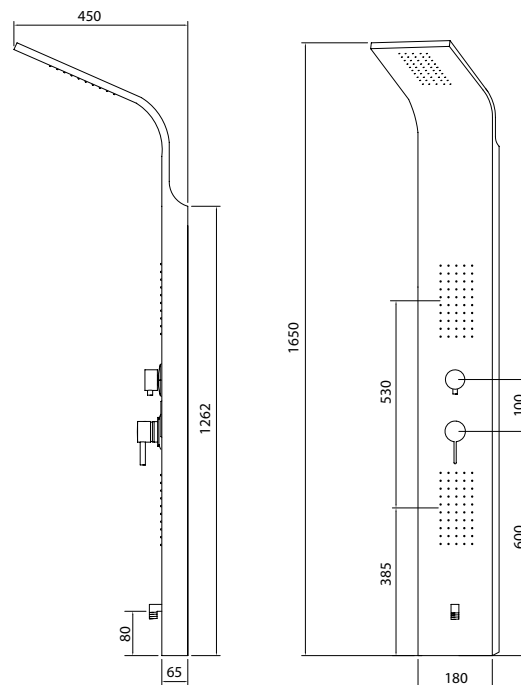

Colonna idromassaggio

Acciaio inossidabile 18/10, AISI 304
Soffione doccia di grandi dimensioni
3 serie di iniettori con effetto pioggia
(50 microjet per ogni set)
Doccetta
2 selettori di funzione

Colonne hydromassante

Acier inoxydable 18/10 AISI 304
Pommeau de grandes dimensions
3 séries d'injecteurs avec effet de pluie
(50 micro jet pour chaque jeu)
Douchette à main
Sélecteur 2 fonctions

Hydromassage column

Stainless steel 18/10, AISI 304
Upper shower of large dimensions
3 sets of injectors with rain effect
(50 micro jet for each set)
Hand shower
2 function selector

Στήλη υδρομασάζ

Ανοξείδωτο ατσάλι 18/10, AISI 304
Ντους οροφής μεγάλων διαστάσεων
3 συστοιχίες jet
(50 micro jet η κάθε συστοιχία)
Τηλέφωνο χειρός
2 ανεξάρτητοι διανομείς