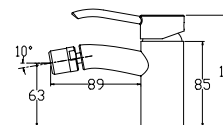

ZC46227

Cod. 5206836511382

99,00 €

Miscelatore bidet
Cartuccia ceramica
Flessibili collegamento 35cm

Mitigeur bidet
Cartouche céramique
Flexible de raccordement 35cm

Mixer tap for bidet
Ceramic cartridge
Flexible connectors 35cm

Μπαταρία μπιντέ
Μηχανισμός κεραμικών δίσκων
Σπιράλ σύνδεσης 35cm

G9802-A Pop-up Chrome

Cod. 5206836573298

18,90 €

Valvola in ottone con troppo pieno, tappo in porcellana
Valve en laiton, trop-plein, bouchon en porcelaine
Brass valve, overflow, porcelain cover
Μπρούτζινη βαλβίδα με υπερχειλίση, καπάκι πορσελάνης

G9802 Pop-up Chrome

Cod. 5206836573281

12,90 €

Valvola in ottone con troppo pieno, tappo in ottone
Valve en laiton, trop-plein, bouchon en laiton
Brass valve, overflow, brass cover
Μπρούτζινη βαλβίδα με υπερχειλίση, μπρούτζινο καπάκι