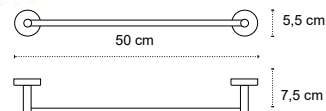

Portasalvietta • Porte serviette • Towel holder • Πετστοκρεμάστρα

1250

| 38,90 €

Cod. 5206836571225