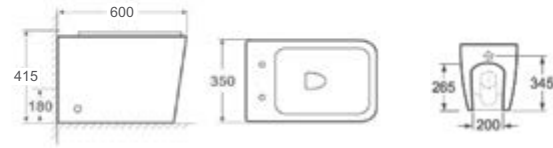

Cod.

5206836016757

BTW vaso semplice • Cuvette simple BTW • Simple toilet BTW • Απλή λεκάνη BTW

199,90 €

5206836003047

Coperchio termodour UF • Abattant thermodour UF • Termodur seat UF • Καπάκι termodur UF

60,00 €

LT 003C

199,90 €