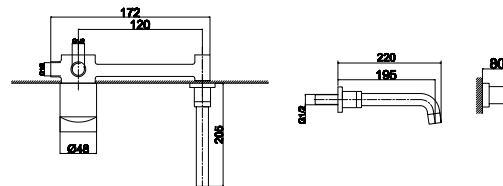

911Q

Cod. 5206836532257

209,00 €

Miscelatore lavabo da incasso

Cartuccia 1/4

Mitigeur lavabo mural

Mécanisme 1/4

Wall mixer tap for wash basin

Mechanism 1/4

Μπαταρία νιπτήρος τοίχου

Μηχανισμός 1/4

G9802-A Pop-up Chrome

Cod. 5206836573298

18,90 €

G9802 Pop-up Chrome

Cod. 5206836573281

12,90 €

Valvola in ottone con troppo pieno, tappo in porcellana

Valve en laiton, trop-plein, bouchon en porcelaine
Brass valve, overflow, porcelain cover
Μπρούτζινη βαλβίδα με υπερχειλίση, καπάκι πορσελάνης

Valvola in ottone con troppo pieno, tappo in ottone

Valve en laiton, trop-plein, bouchon en laiton
Brass valve, overflow, brass cover
Μπρούτζινη βαλβίδα με υπερχειλίση, μπρούτζινο καπάκι