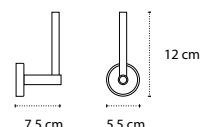

Portasapone • Porte savon • Soap basket • Σαπουνοθήκη

640999

| 11,90 €

Cod. 5206836020013