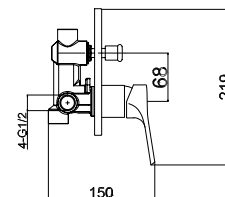

Miscelatore incasso doccia

Cartuccia ceramica

Mitigeur de douche encastré

Cartouche céramique

Built-in mixer tap for bathtub

Ceramic cartridge

Μίκτης εντοιχισμού

Μηχανισμός κεραμικών δίσκων

7935A-1

Cod. 5206836515014

89,00 €