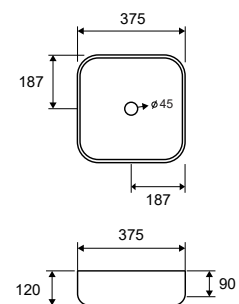

LT 2143 | 495x395x150mm | 169,90 €

Cod. 5206836533926

Lavabo da appoggio • Vasque à poser

Self standing wash basin • Νιπτήρας επικαθήμενος

LT 2144 | 410x410x150mm | 159,90 €

Cod. 5206836533919

Lavabo da appoggio • Vasque à poser

Self standing wash basin • Νιπτήρας επικαθήμενος

LT 2184 | 375x375x120mm | 149,90 €

Cod. 5206836561325

Lavabo da appoggio • Vasque à poser

Self standing wash basin • Νιπτήρας επικαθήμενος