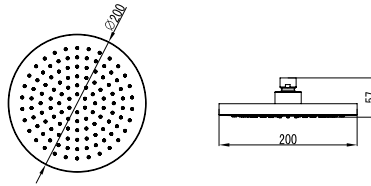

1482

Cod. 5206836508443

39,90 €

Soffione doccia ABS
Douche de tête ABS
Shower head ABS
Κεφαλή ντους ABS

0402A

Cod. 5206836508450

54,90 €