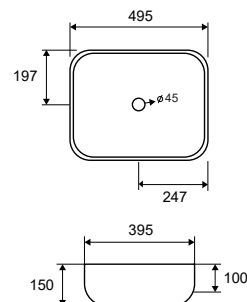

Cod. 5206836561301

Lavabo da appoggio • Vasque à poser

Self standing wash basin • Νιπτήρας επικαθήμενος

LT 2143 | 495x395x150mm | 169,90 €

Cod. 5206836533926

Lavabo da appoggio • Vasque à poser

Self standing wash basin • Νιπτήρας επικαθήμενος