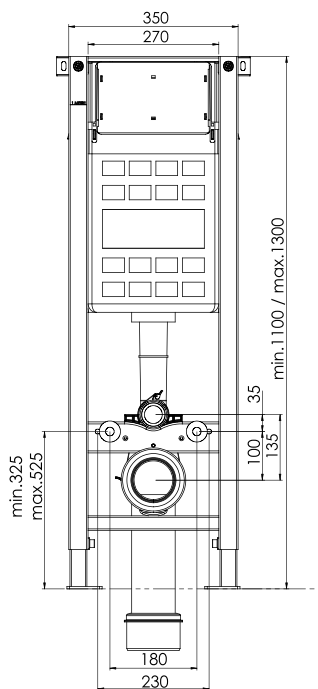

T07-5113

| 184,90 €

Cod. 5206836008288

Cassetta da incasso con dimensioni speciali (parete stretta di 35cm) per vasi sospesi
Réservoir à encastrer en dimensions spéciales (35cm de longueur) pour cuvettes suspendues
Pro self supporting floor and back wall mounted dual flush concealed cistern for wall hung wc
Καζανάκι εντοιχισμού ειδικών διαστάσεων (στενού μήκους 35cm) για αναρτώμενες λεκάνες

1100x150x400mm

15kg