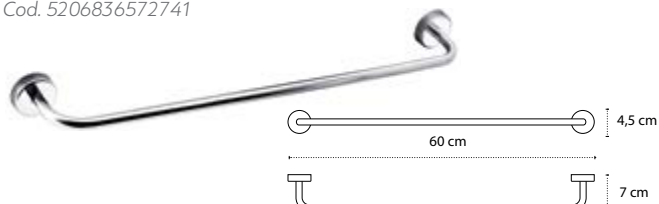

Portasalvietta • Porte serviette • Towel holder • Πετσετοκρεμάστρα

2260

| 33,90 €

Cod. 5206836572741