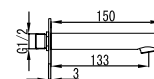

8Y

Cod. 5206836101330

Getto vasca da incasso • Bec mural en laiton • Wall spout brass • Επιτοίχιο στόμιο

69,00 €