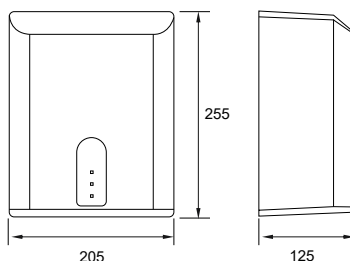

Asciugamani elettrico automatico ad aria calda

Sèche-mains automatique à air chaud
Automatic hand dryer hot air
Αυτόματος στεγνωτήρας χειρών θερμού αέρα

Sistema di raffreddamento automatico

Système automatique de refroidissement
Automatic Cooling system
Αυτόματο σύστημα ψύξης

CARATTERISTICHE • CARACTÉRISTIQUES • FEATURES • ΧΑΡΑΚΤΗΡΙΣΤΙΚΑ

Voltaggio • Tension • Voltage • Τάση	220V/50-60Hz
Potenza • Puissance • Power • Ισχύς	1200W
Velocità • Débit d'air • Air speed • Ταχύτητα αέρα	95m/s
Distanza di induzione • Distance d'induction Induction distance • Απόσταση επαγωγής	5-20cm
Colore • Couleur • Color • Χρώμα	Bianca • Blanc • White • Λευκό
Dimensioni • Dimensions • Διαστάσεις	260x205x120mm
Materiale • Material • Matériau • Υλικό	ABS