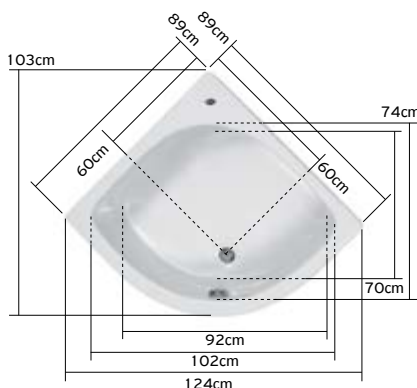

MYKONOS 90

<i>Cod.</i>			
5206836500874	Vasca da bagno in acrilico • Baignoire en acrylique • Acrylic bathtub • Ακρυλική μπανιέρα	| 900x900mm	399,00 €
5206836597898	Pannello frontale • Tablier frontal • Front panel • Ποδιά εμπρόσθια	| MYKONOS 90	229,00 €
5206836021065	Struttura di sostegno laterale • Châssis autoportant • Perimetric base • Περιμετρική βάση	| MYKONOS 90	169,00 €

<i>Cod.</i>			
5206836544793	Confezione in legno • Emballage en bois • Wooden box • Ξυλοκιβώτιο		69,00 €

	JUMBO JET (HYDRO)	WINDY (AIR)	COMBISET (HYDRO & AIR)
Puo' essere combinata con sistemi di idromassaggio Peut être équipé de système hydro-air massage With combined hydro & air-massage system Συνδυάζεται με σύστημα υδρομασάζ	Cod. 52068365100567	Cod. 5206836020341	Cod. 52068365101730
	873,00 €	729,00 €	1.599,00 €
Sistema di controllo • Système de contrôle Control system • Σύστημα ελέγχου	Pulsante pneumatico • Bouton pneumatique • Pneumatic button • Πνευματικός χειρισμός		
Valvola • Vanne • Valve • Βαλβίδα	Valvola automatica • Vanne automatique • Automatic draining valve • Αυτόματη βαλβίδα		
Pompa • Pompe • Pump • Αντλία	0,9 Hp		
Ventilatore • Ventilateur • Blower • Φυσητήρας	-	800W	800W
Micro jets	-	12	12
Jumbo jets	6	-	6
Interruttore termico • Interrupteur thermique Thermal switch • Θερμικός διακόπτης ενσωματωμένος	1	-	1
Drenaggio • Drainage • Drain • Αποστράγγιση	Automatico • Automatique • Automatic • Αυτόματη