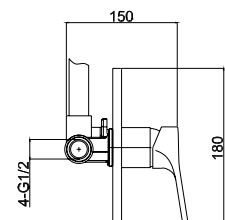

Miscelatore incasso doccia

Cartuccia ceramica

Mitigeur de douche encastré

Cartouche céramique

Built-in mixer tap for bathtub

Ceramic cartridge

Μίκτης εντοιχισμού

Μηχανισμός κεραμικών δίσκων