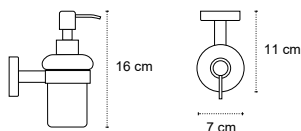

Portabicchiere
Porte brosse à dents
Tumbler holder
Ποτηροθήκη

1801

| 62,90 €

Cod. 5206836572802