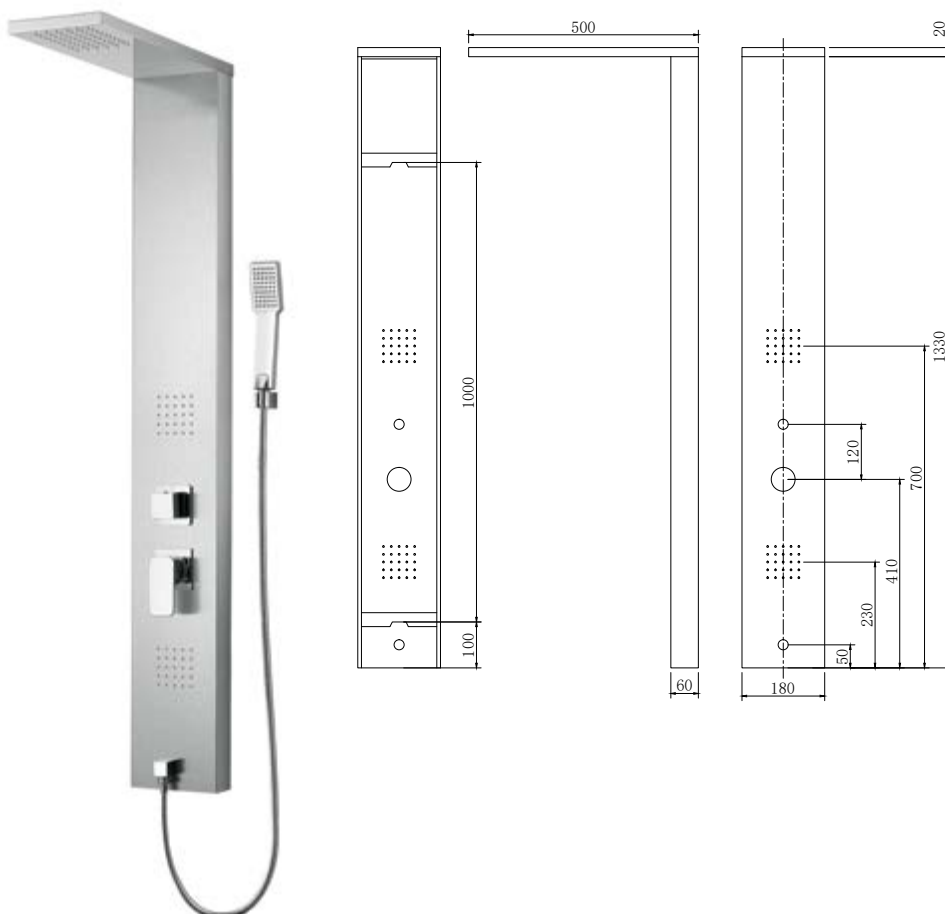

Colonna idromassaggio

Acciaio inossidabile 18/10, AISI 304
Soffione doccia di grandi dimensioni
3 serie di iniettori con effetto pioggia
(25 microjet per ogni set)
Doccetta
Selettore di 3 funzione

Colonne hydromassante

Acier inoxydable 18/10 AISI 304
Pommeau de grandes dimensions
3 séries d'injecteurs avec effet de pluie
(25 micro jet pour chaque jeu)
Douchette à main
Sélecteur 3 fonctions

Hydromassage column

Stainless steel 18/10, AISI 304
Upper shower of large dimensions
3 sets of injectors with rain effect
(25 micro jet for each set)
Hand shower
3 function selector

Στήλη υδρομασάζ

Ανοξείδωτο ασάλι 18/10, AISI 304
Ντους οροφής μεγάλων διαστάσεων
3 συστοιχίες jet
(25 micro jet η κάθε συστοιχία)
Τηλέφωνο χειρός
Διανομέας 3 λειτουργιών