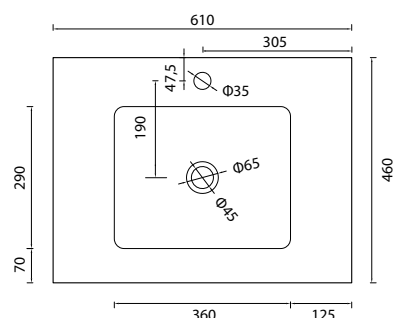

VETRO 10161

| 610x460x120mm

Lavabo in vetro • Lavabo en verre • Glass washbasin • Νιπτήρας γυάλινος

10161-BLACK

Cod. 5206836005973

179,90 €

10161-WHITE

Cod. 5206836005966

179,90 €

10161-GOLD

Cod. 5206836005980

209,90 €

10161-SILVER

Cod. 5206836005997

209,90 €