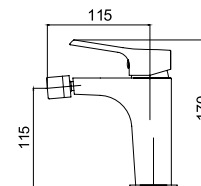

Miscelatore bidet

Cartuccia ceramica
Flessibili collegamento 35cm

Mitigeur bidet

Cartouche céramique
Flexible de raccordement 35cm

Mixer tap for bidet

Ceramic cartridge
Flexible connectors 35cm

Μπαταρία μπιτέ

Μηχανισμός κεραμικών δίσκων
Σπιράλ σύνδεσης 35cm

G9802-A Pop-up Chrome

Cod. 5206836573298

18,90 €

G9802 Pop-up Chrome

Cod. 5206836573281

12,90 €

Valvola in ottone con troppo pieno, tappo in porcellana

Valve en laiton, trop-plein, bouchon en porcelaine
Brass valve, overflow, porcelain cover
Μπρούτζινη βαλβίδα με υπερχειλίση, καπάκι πορσελάνης

Valvola in ottone con troppo pieno, tappo in ottone

Valve en laiton, trop-plein, bouchon en laiton
Brass valve, overflow, brass cover
Μπρούτζινη βαλβίδα με υπερχειλίση, μπρούτζινο καπάκι