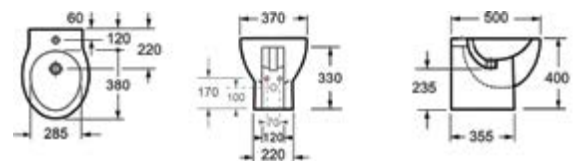

B 1092

199,00 €

Cod.

5206836100371

Bidet BTW • Μπιντέ BTW