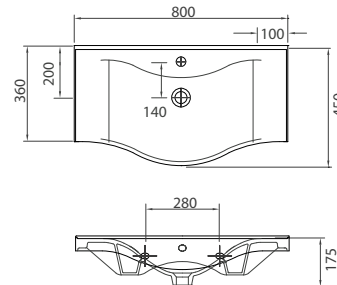

BASIC 7080 | 800x450x175mm | 129,90 €

Cod. 5206836012933

Lavabo sospeso • Lavabo suspendu

Wall hung wash basin • Νιπτήρας αναρτώμενος