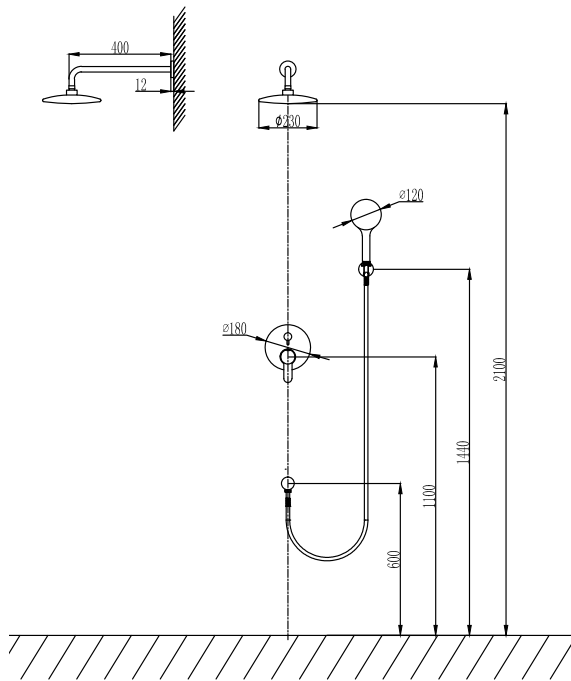

SET IOS CFT206

Cod. 5206836019765

349,90 €

Miscelatore doccia a 4 vie
Mitigeur de douche 4 voies
Shower mixer 4 way
Μίκτης ντους 4 δρόμων

Set miscelatore da incasso

Braccio doccia a muro
Soffione doccia Ø230
Miscelatore da incasso doccia
Doccetta con supporto
Flessibile PVC 150cm
Presa acqua in ottone

Wall set mixer tap

Wall spout brass
Circular shower Ø230
Built-in mixer tap for bathtub
Hand shower set support
Flexible PVC 150cm
Outlet bend brass

Ensemble de douche à encastrer

Bras mural en laiton
Pomme de tête ronde Ø230
Mitigeur de douche encastré
Douchette à main avec support
Flexible PVC 150cm
Coude de sortie en laiton

Σετ μπαταρίας εντοιχισμού

Επιτοίχιο μπράτσο
Κεφαλή ντους Ø230
Μίκτης εντοιχισμού
Τηλέφωνο χειρός με βάση στήριξης
Σπιράλ PVC 150cm
Παροχή σπιράλ