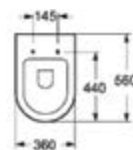

CB 1088

320,00 €

Doppia uscita • Double sortie • Dual outlet • Διπλή έξοδος

Cod.

5206836599168

BTW vaso semplice • Cuvette simple BTW • Simple toilet BTW • Απλή λεκάνη BTW

260,00 €

5206836598246

Coperchio termodour • Abattant thermodur • Termodur seat • Καπάκι termodur

60,00 €