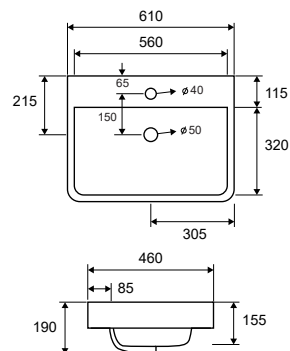

Self standing wash basin • Νιπτήρας επικαθήμενος

LT 4025 | 610x460x190mm | 139,90 €

Cod. 5206836532318

Lavabo da appoggio • Vasque à poser
Self standing wash basin • Νιπτήρας επικαθήμενος

LT 2001 | 610x440x145mm | 149,90 €