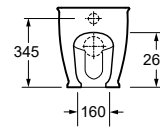

Simple

BTW

Wall Hung

GENESIS

GENESIS

CB 10150

367,00 €

Doppia uscita • Double sortie • Dual outlet • Διπλή έξοδος