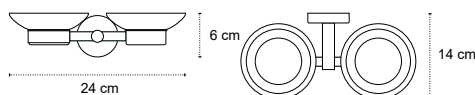

Portasapone
Porte savon
Soap basket
Σαπουνοθήκη