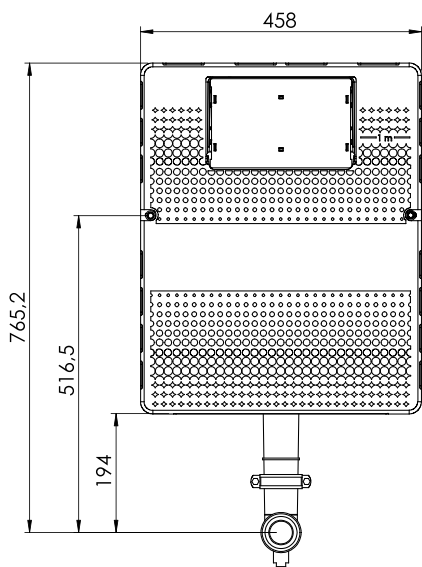

T05-0130

| 99,90 €

Cod. 5206836008271

Cassetta da incasso a doppio flusso a parete per wc da pavimento a terra
Réservoir à encastrer mural pour cuvettes au sol
Wall supporting dual flush concealed cistern for floor standing back to wall wc
Καζανάκι εντοιχισμού μονότουβλου τοίχου για λεκάνες Υ.Π.

100x820x620mm

4,5kg