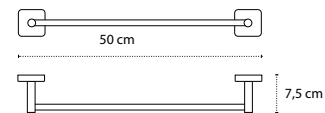

Portasalvietta • Porte serviette • Towel holder • Πετστοκρεμάστρα

4260

| 46,90 €

Cod. 5206836572635