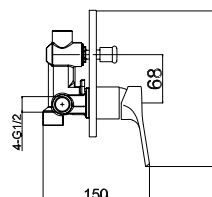

Miscelatore incasso doccia

Cartuccia ceramica

Mitigeur de douche encastré

Cartouche céramique

Built-in mixer tap for bathtub

Ceramic cartridge

Μίκτης εντοιχισμού

Μηχανισμός κεραμικών δίσκων