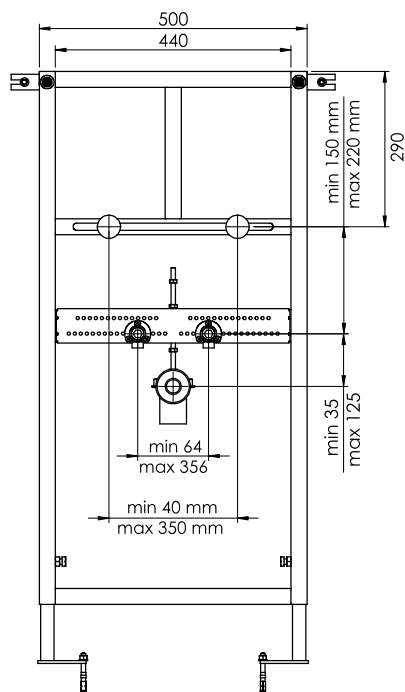

F2-0063

| 129,90 €

Cod. 5206836013343

Staffa metallica a muro e pavimento per lavabo sospeso
Bâti-support de sol et de mur à encastrer pour lavabo suspendu
Built-in base wall and floor mount for wall hung basin
Εντοιχιζόμενη βάση τοίχου και δαπέδου για αναρτώμενο νιπτήρα

1060x120x540mm

12kg