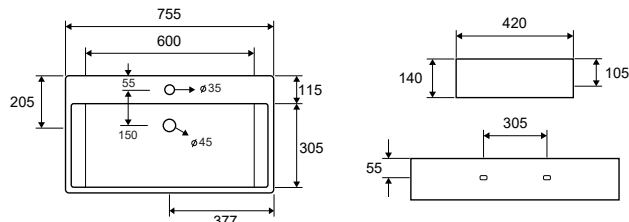

Cod. 5206836011677

Lavabo sospeso • Lavabo suspendu
Wall hung wash basin • Νιπτήρας αναρτώμενος

LT 2200 | 755x420x140mm | 279,90 €

Cod. 5206836011660

Lavabo sospeso • Lavabo suspendu
Wall hung wash basin • Νιπτήρας αναρτώμενος