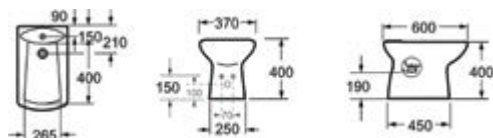

Cod.

5206836016887

Bidet BTW • Μπιντέ BTW