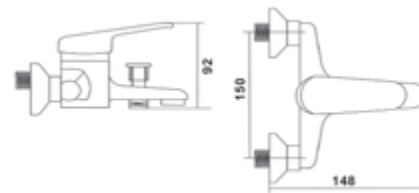

Ceramic cartridge
Flexible connectors 35cm

Μπαταρία μπιντέ

Μηχανισμός κεραμικών δίσκων
Σπιράλ σύνδεσης 35cm

KM-A2003-A

Cod. 5206836008073

57,00 €

Miscelatore doccia

Cartuccia ceramica
Doccetta con supporto
Flessibile INOX 150cm