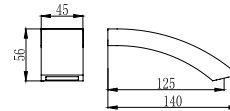

8T

Cod. 5206836503325

49,00 €

Getto vasca da incasso • Bec mural en laiton • Wall spout brass • Επιτόξιο στόμιο