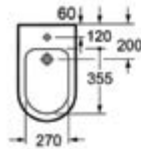

Cod.

5206836513270

Vaso sospeso • Cuvette suspendue • Wall hung toilet • Αναρτώμενη λεκάνη

269,00 €

5206836598246

Coperchio termodour • Abattant thermodur • Termodur seat • Καπάκι termodur

60,00 €

BH 1088

239,00 €