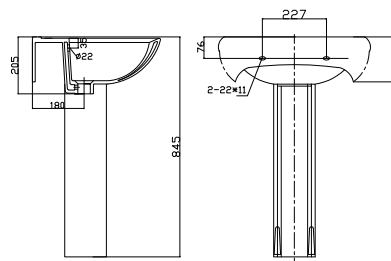

40,00 €

PAROS MJZ 10

109,90 €

Cod.

5206836007892

Bidet sospeso • Bidet suspendu • Wall hung bidet • Αναρτώμενος μπιντές

PAROS MHP 1003

119,80 €