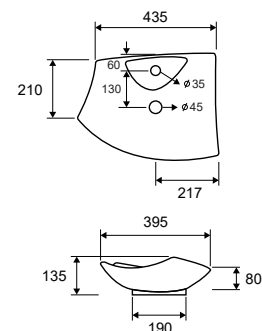

LT 1011 | 435x395x135mm | 149,90 €

Cod. 5206836101682

Lavabo da appoggio • Vasque à poser

Self standing wash basin • Νιπτήρας επικαθήμενος