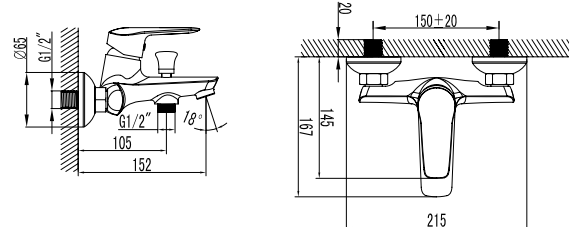

AZ23362C

Cod. 5206836003559

135,00 €

Miscelatore doccia
Cartuccia ceramica
Doccetta con supporto
Flessibile INOX 150cm

Mitigeur douche
Cartouche céramique
Douchette à main avec support
Flexible INOX 150cm

Mixer tap for bathtub
Ceramic cartridge
Hand shower set support
Flexible INOX 150cm

Μπαταρία λουτρού
Μηχανισμός κεραμικών δίσκων
Τηλέφωνο χειρός με βάση στήριξης
Σπιράλ INOX 150cm

G9802-A Pop-up Chrome

Cod. 5206836573298

18,90 €

Valvola in ottone con troppo pieno, tappo in porcellana
Valve en laiton, trop-plein, bouchon en porcelaine
Brass valve, overflow, porcelain cover
Μπρούτζινη βαλβίδα με υπερχειλίση, καπάκι πορσελάνης

G9802 Pop-up Chrome

Cod. 5206836573281

12,90 €

Valvola in ottone con troppo pieno, tappo in ottone
Valve en laiton, trop-plein, bouchon en laiton
Brass valve, overflow, brass cover
Μπρούτζινη βαλβίδα με υπερχειλίση, μπρούτζινο καπάκι