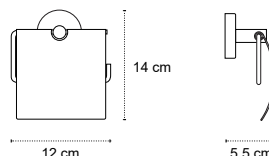

Portarotolo
Porte rouleau
Roll holder
Χαρτοθήκη

1403

| 26,90 €

Cod. 5206836572567