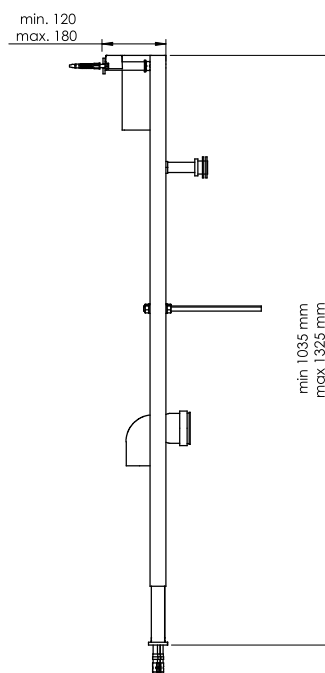

F2-0073

| 149,90 €

Cod. 5206836013350

Staffa metallica a muro e pavimento per orinale sospeso

Bâti-support de sol et de mur à encastrer pour lavabo suspendu

Built-in base wall and floor mount for wall hung urinal

Εντοιχιζόμενη βάση τοίχου και δαπέδου για αναρτώμενο ουρητήριο

1100x150x610mm

13kg