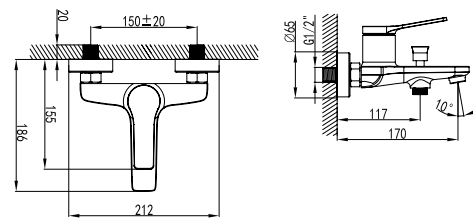

Mixer tap for bidet

Ceramic cartridge
Flexible connectors 35cm

Μπαταρία μπιντέ

Μηχανισμός κεραμικών δίσκων
Σπιράλ σύνδεσης 35cm

WNX238073C

Cod. 5206836571546

135,00 €

Miscelatore doccia