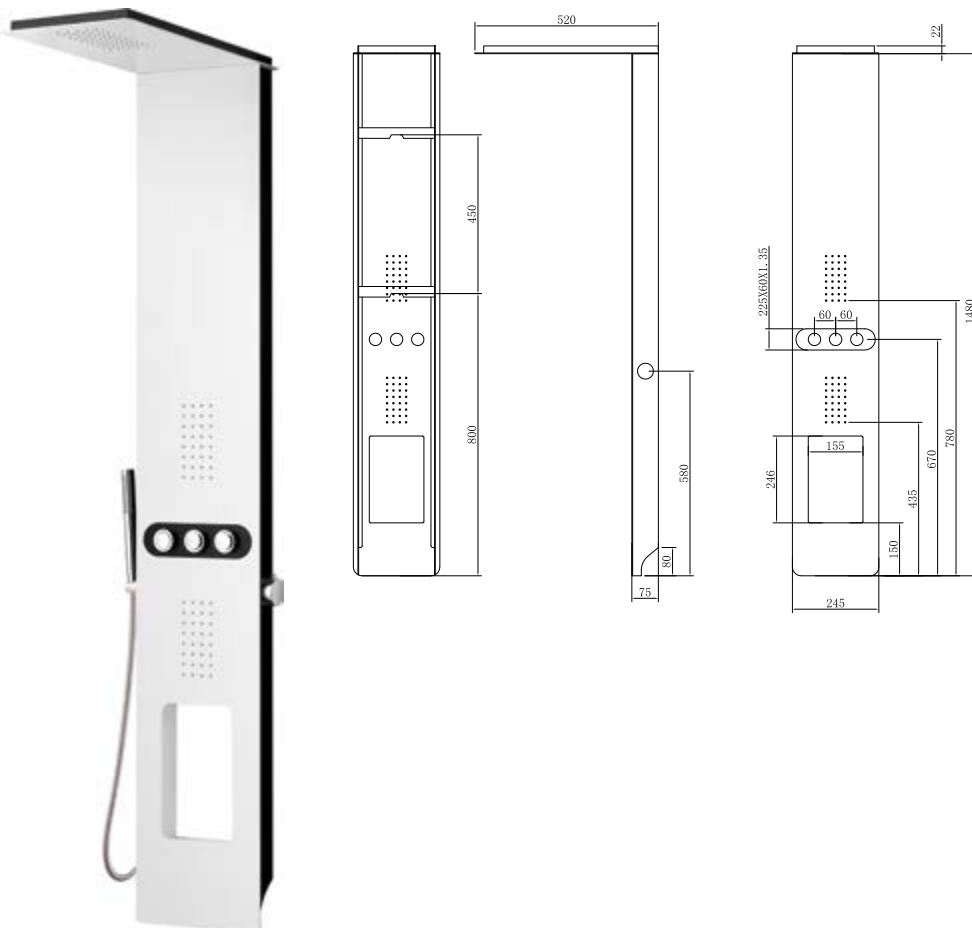

4 jets

Τηλέφωνο χειρός

BIANCO NERO TOUCH

**BIANCO NERO TOUCH A7118**

Cod. 5206836019710

499,00 €

**Colonna idromassaggio**

Materiale alluminio
Soffione doccia di grandi dimensioni
3 serie di iniettori con effetto pioggia
(32 microjet per ogni set)
Douchette
3 selettori di funzione pulsante