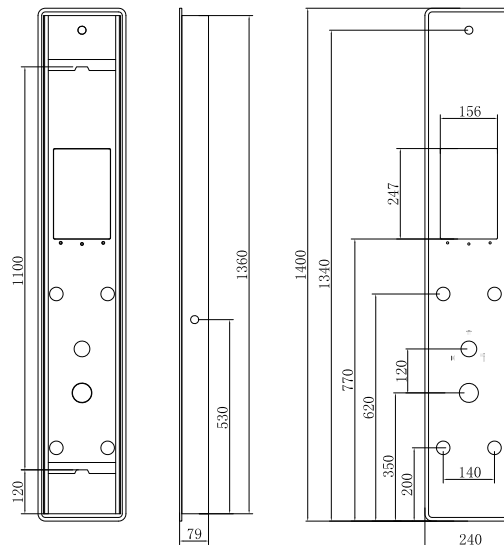

Cod. 5206836019734

429,00 €

**Colonna idromassaggio**

Materiale PVC & vetro temperato

Colore bianco

Soffione doccia

4 jets

Douchetta