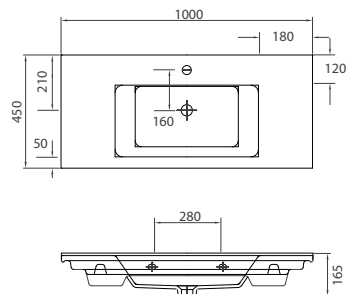

ETNA 1100 | 1000x450x165mm | 219,90 €

Cod. 5206836013008

Lavabo sospeso • Lavabo suspendu

Wall hung wash basin • Νιπήρας αναρτώμενος