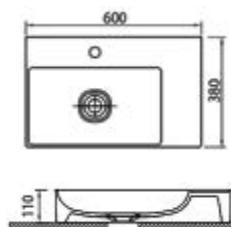

Wall hung wash basin • Νιπτήρας αναρτώμενος

INFINITY 6160 | 600x380x110mm | 209,90 €

Cod. 5206836013138

Lavabo sospeso • Lavabo suspendu

Wall hung wash basin • Νιπήρας αναρτώμενος

LT 2213 | 820x450x125mm | 299,90 €