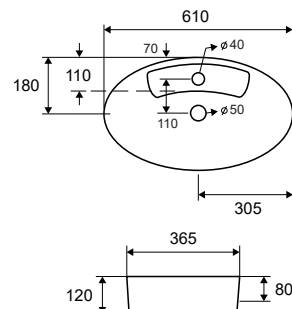

Cod. 5206836100845

Lavabo da appoggio • Vasque à poser
Self standing wash basin • Νιπτήρας επικαθήμενος

LT 3203 | 610x365x120mm | 169,90 €

Cod. 5206836561387

Lavabo da appoggio • Vasque à poser
Self standing wash basin • Νιπτήρας επικαθήμενος