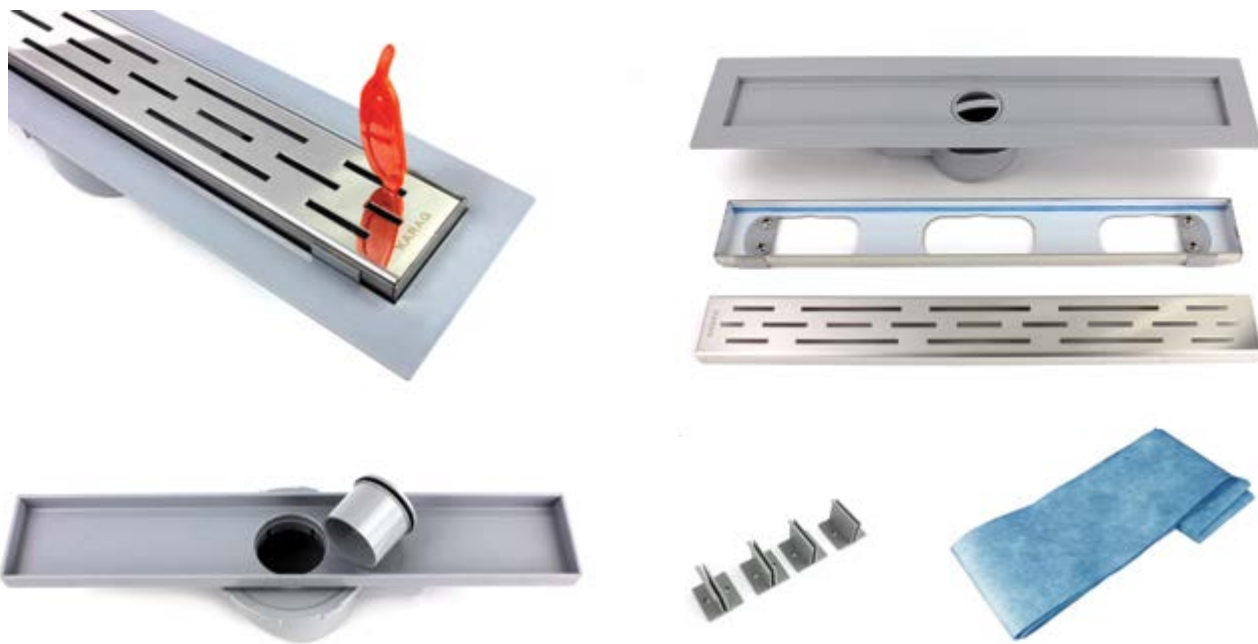

L1 mm	400	500	600
L mm	393	493	593
L2 mm	452	552	652

Specifica acciaio griglia K3, sopra 300kg di carico, 10 ANNI DI GARANZIA
Spécification grille inoxydable K3, au dessus de 300kg de charge, 10 ANS DE GARANTIE
Grid stainless steel K3, withstands 300kg pressure, 10 YEAR WARRANTY
Προδιαγραφή ανοξείδωτης οσάρας K3, αντοχής άνω των 300kg, 10 ΧΡΟΝΙΑ ΕΓΓΥΗΣΗ

30 l / min

Drenaggio
Drainage
Flow
Αποχέτευση

70 mm

Altezza minima
Hauteur minimale
Minimal installation
Ελάχιστο ύψος εγκατάστασης