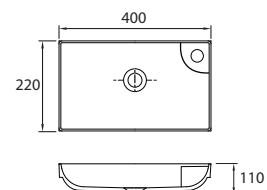

LT 2005 | 465x465x160mm | 149,90 €

Cod. 5206836100890

Lavabo sospeso • Lavabo suspendu

Wall hung wash basin • Νιπτήρας αναρτώμενος

LT 5032 | 450x420x100mm | 149,90 €

Cod. 5206836505336

Lavabo sospeso • Lavabo suspendu

Wall hung wash basin • Νιπτήρας αναρτώμενος

LITOS 2240 | 400x220x110mm | 109,90 €

Cod. 5206836013091

Lavabo sospeso • Lavabo suspendu

Wall hung wash basin • Νιπτήρας αναρτώμενος