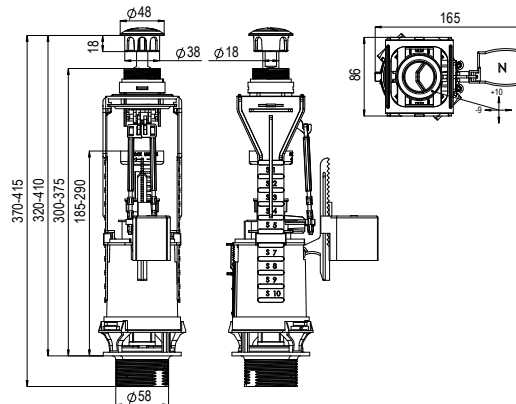

DUAL FLASH 125

Cod. 5206836021089

16,90 €

Meccanismo di scarico a galleggiante

Mécanisme de réservoir avec flotteur

Cistern mechanism with float

Μηχανισμός καζανακίου με flotteur

IRIS 1515