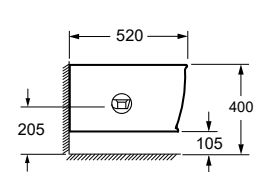

5206836588209

Vaso sospeso • Cuvette suspendue • Wall hung toilet • Αναρτώμενη λεκάνη

299,00 €

Coperchio termodour • Abattant thermodur • Termodur seat • Καπάκι termodur

68,00 €

BH 10150

299,00 €

Cod.