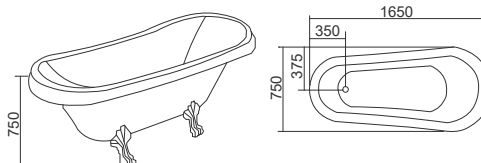

Bath tub

Acrylic robust bath, internally and externally coated with high quality acrylic sheet 5mm. It is based in brass legs. It is packed in wooden box and carton. 2 year warranty.

Μπανιέρα

Ακρυλικό μπάνιο στιβαρής κατασκευής τύπου «sandwich» επενδυμένο εσωτερικά και εξωτερικά με υψηλής ποιότητας ακρυλικό φύλλο 5mm εδραζόμενο σε μπρούτζινα πόδια. Παραδίδεται συσκευασμένο σε ξυλοκιβώτιο και χαρτοκιβώτιο. 2 χρόνια εγγύηση.