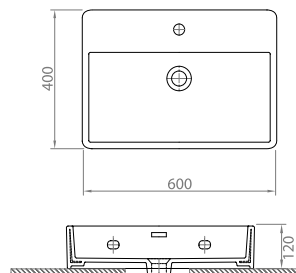

CONTOUR 61060 | 600x400x120mm | 199,90 €

Cod. 5206836012919

Lavabo sospeso • Lavabo suspendu

Wall hung wash basin • Νιπτήρας αναρτώμενος