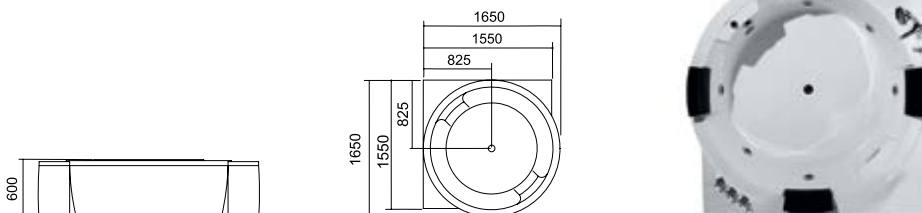

FORTUNA K-715L / FORTUNA K-715R

2.499,00 €

Cod. 5206836300740 / Cod. 5206836300757

Set di vasca idromassaggio e cabina

Vasca angolare asimmetrica con un pannello di vetro. Ha un sistema idromassaggio con 6 jets, una serie completa di rubinetti con doccia, cascata, valvola automatica e poggiatesta ergonomico. L'idromassaggio ha una pompa di 1,2HP/900W, drenaggio automatico, interruttore termico integrato e comandi pneumatici. Il pannello di vetro temperato trasparente ha il profilo di alluminio con una staffa di supporto a muro. Il set può essere montato a destra o a sinistra. Ha 2 anni di garanzia ed è confezionata in cassa di legno e scatola di cartone.