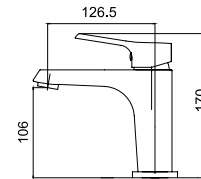

7932

Cod. 5206836010762

119,00 €

Miscelatore lavabo

Cartuccia ceramica
Flessibili collegamento 35cm

Mitigeur lavabo

Cartouche céramique
Flexible de raccordement 35cm

Mixer tap for wash basin

Ceramic cartridge
Flexible connectors 35cm

Μπαταρία νιπτήρος

Μηχανισμός κεραμικών δίσκων
Σπιράλ σύνδεσης 35cm

7932B

Cod. 5206836511597

159,00 €