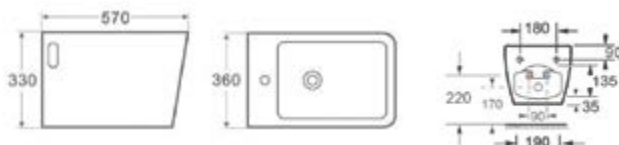

Cod.

5206836101798

Bidet sospeso • Bidet suspendu • Wall hung bidet • Αναρτώμενος μπιντές