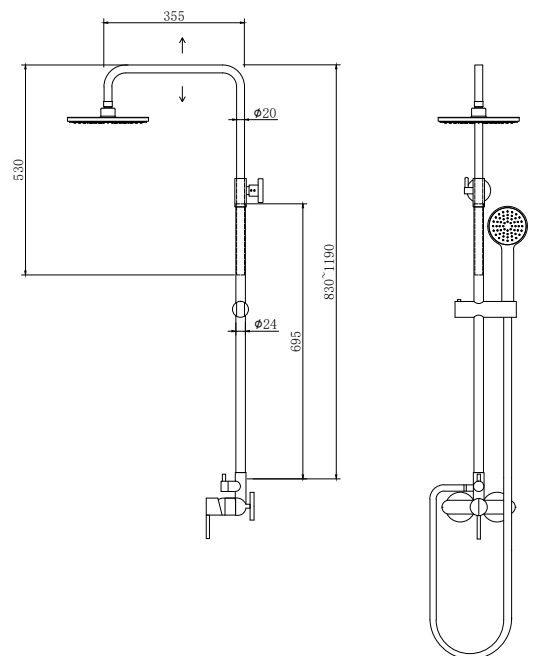

Colonna telescopica INOX • Colonne télescopique INOX • Telescopic column INOX • Τηλεσκοπική κολόνα INOX

Soffione doccia Ø200 ABS • Douche de tête Ø200 ABS • Shower head Ø200 ABS • Κεφαλή ντους Ø200 ABS

Doccetta • Douchette à main • Hand shower • Τηλέφωνο χειρός

Flessibile INOX 150cm • Flexible INOX 150cm • Σπιράλ INOX 150cm