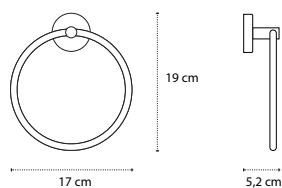

Portasalvietta • Porte serviette • Towel holder • Πετστοκρεμάστρα

1224

| 47,90 €

Cod. 5206836571270