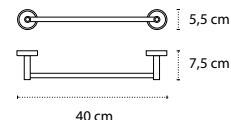

OPTIMO-W inox+abs

620299

| 10,90 €

Cod. 5206836019994

Appendino doppio • Double crochet • Double hook • Άγκιστρο διπλό

620999

| 9,90 €

Cod. 5206836020037

Appendino • Crochet • Hook • Άγκιστρο

622099

| 14,90 €

Cod. 5206836020075

Portasalvietta • Porte serviette • Towel holder • Πεταστοκρεμάστρα

650199

| 15,90 €

Cod. 5206836020150

Portabicchiere • Porte brosse à dents • Tumbler holder • Ποτηροθήκη

630199

| 15,90 €

Cod. 5206836020174

Portasapone • Porte savon • Soap basket • Σαπουνοθήκη

640999

| 11,90 €

Cod. 5206836020013

Portarotolo • Porte rouleau • Roll holder • Χαρτοθήκη

640399

| 17,90 €

Cod. 5206836020051

Portarotolo • Porte rouleau • Roll holder • Χαρτοθήκη

624099

| 23,90 €

Cod. 5206836020099

Portasalvietta • Porte serviette • Towel holder • Πεταστοκρεμάστρα

625099

| 24,90 €

Cod. 5206836020112

Portasalvietta • Porte serviette • Towel holder • Πεταστοκρεμάστρα

626099

| 28,90 €

Cod. 5206836020136

Portasalvietta • Porte serviette • Towel holder • Πεταστοκρεμάστρα

Installazione con adesivo 3M VHB o con viti
Installation avec adhésif 3M VHB ou avec des vis
Installation with adhesive tape 3M VHB or screws
Τοποθέτηση με ταινία 3M VHB ή με βίδες