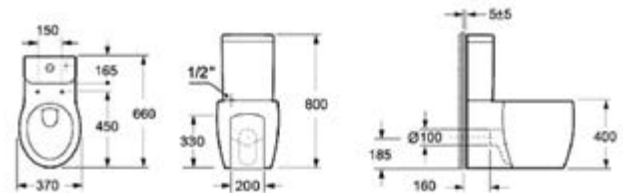

IMPRESSION

IMPRESSION

CT 1030

460,00 €

Ingresso acqua a destra • Entrée d'eau à droite • Water inlet to the right • Σύνδεση νερού δεξιά
Uscita orizzontale • Sortie horizontale • Horizontal outlet • Οριζόντια έξοδος