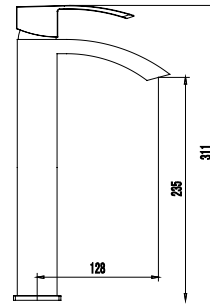

CA16X

Cod. 5206836101989

229,00 €

Miscelatore lavabo alto
Cartuccia ceramica
Flessibili collegamento 35cm

Mitigeur lavabo haut
Cartouche céramique
Flexible de raccordement 35cm

Mixer tap high for wash basin
Ceramic cartridge
Flexible connectors 35cm

Μπαταρία νιπτήρος ψηλή
Μηχανισμός κεραμικών δίσκων
Σπιράλ σύνδεσης 35cm