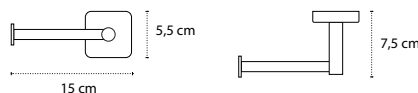

Portarotolo

Porte rouleau

Roll holder

Χαρτοθήκη

4401

| 41,90 €

Cod. 5206836572581