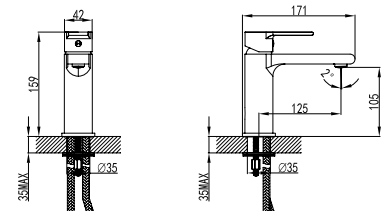

Rotating brass shower bar with adjustable phone base

Μηρουτζίνη κολώνα βαρέως τύπου περιστρεφόμενη με ρυθμιζόμενη βάση τηλεφώνου

VOLARE

WMJ168056C

Cod. 5206836571515

99,00 €

Miscelatore lavabo

Cartuccia ceramica
Flessibili collegamento 35cm