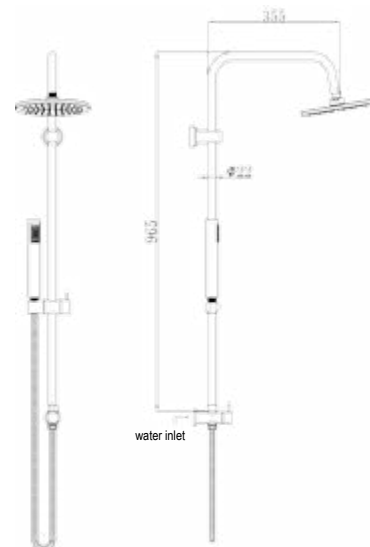

LUCY C6326B

Cod. 5206836010557

129,00 €

Colonna doccia fissa

Soffione doccia Ø200 ABS
Doccetta
Supporto doccetta regolabile
Flessibile INOX 150cm

Colonne de douche fixe

Douche de tête Ø200 ABS
Douchette à main
Support de douche réglable
Flexible INOX 150cm

Fixed column shower

Shower head Ø200 ABS
Hand shower
Adjustable shower holder
Flexible INOX 150cm

Κολώνα σταθερού ντους - INOX

Κεφαλή ντους Ø200 ABS
Τηλέφωνο χειρός
Ρυθμιζόμενη βάση τηλεφώνου
Σπιράλι INOX 150cm