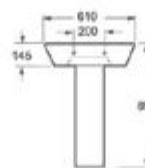

60,00 €

BH 1088

239,00 €

Cod.

5206836513287

Bidet sospeso • Bidet suspendu • Wall hung bidet • Αναρτώμενος μινιτές

LP 1088

189,00 €