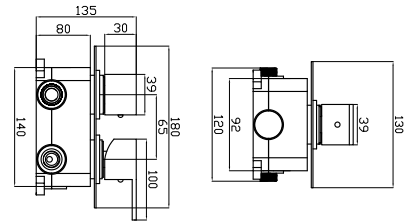

Miscelatore incasso doccia
Cartuccia ceramica

Mitigeur de douche encastré
Cartouche céramique

Built-in mixer tap for bathtub
Ceramic cartridge

Μίκτης εντοιχισμού
Μηχανισμός κεραμικών δίσκων

8T

Cod. 5206836503325

49,00 €

Getto vasca da incasso • Bec mural en laiton • Wall spout brass • Επιτόξιο στόμιο