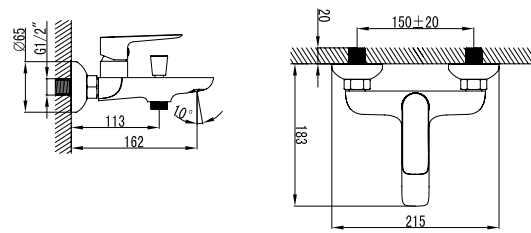

Mixer tap for bidet
Ceramic cartridge
Flexible connectors 35cm

Μπαταρία μινιτέ
Μηχανισμός κεραμικών δίσκων
Σπιράλ σύνδεσης 35cm

WGH23477C

Cod. 5206836003627

129,00 €

Miscelatore doccia

Cartuccia ceramica
Doccetta con supporto
Flessibile INOX 150cm