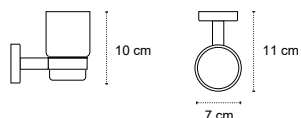

Portasapone
Porte savon
Soap basket
Σαπουνοθήκη

1501

| 28,90 €

Cod. 5206836572796