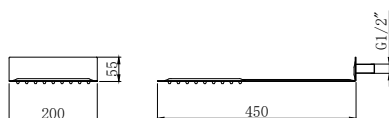

Soffione doccia S/S 304
Douche de tête S/S 304
Shower head S/S 304
Ντους S/S 304 επιτοίχιο

Soffione doccia INOX • Douche de tête INOX • Shower head INOX • Κεφαλή ντους INOX