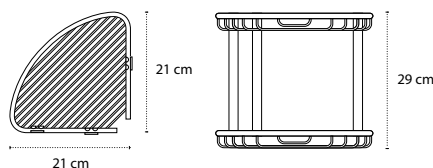

Porta spugna
Panier à savon
Corner basket
Γωνιακό καλάθι

963777

| 89,90 €

Cod. 5206836573182