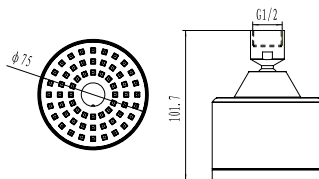

29,90 €

Soffione doccia ABS
 Douche de tête ABS
 Shower head ABS
 Κεφαλή ντους ABS

0409

Cod. 5206836102306

16,90 €

Soffione doccia ABS tondo
 Pomme de douche haute ronde ABS
 Circular shower ABS
 Στρόγγυλο ντους ABS