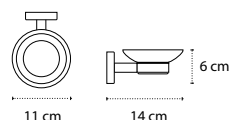

OPTIMO-W inox+abs

620299

| 10,90 €

Cod. 5206836019994

Appendino doppio • Double crochet • Double hook • Άγκιστρο διπλό

620999

| 9,90 €

Cod. 5206836020037

Appendino • Crochet • Hook • Άγκιστρο

622099

| 14,90 €

Cod. 5206836020075

Portasalvietta • Porte serviette • Towel holder • Πεταστοκρεμάστρα

650199

| 15,90 €

Cod. 5206836020150

Portabicchiere • Porte brosse à dents • Tumbler holder • Ποτηροθήκη

630199

| 15,90 €

Cod. 5206836020174

Portasapone • Porte savon • Soap basket • Σαπουνοθήκη

640999

| 11,90 €

Cod. 5206836020013

Portarotolo • Porte rouleau • Roll holder • Χαρτοθήκη

640399

| 17,90 €

Cod. 5206836020051

Portarotolo • Porte rouleau • Roll holder • Χαρτοθήκη

624099

| 23,90 €

Cod. 5206836020099

Portasalvietta • Porte serviette • Towel holder • Πεταστοκρεμάστρα

625099

| 24,90 €

Cod. 5206836020112

Portasalvietta • Porte serviette • Towel holder • Πεταστοκρεμάστρα

626099

| 28,90 €

Cod. 5206836020136

Portasalvietta • Porte serviette • Towel holder • Πεταστοκρεμάστρα

Installazione con adesivo 3M VHB o con viti
Installation avec adhésif 3M VHB ou avec des vis
Installation with adhesive tape 3M VHB or screws
Τοποθέτηση με ταινία 3M VHB ή με βίδες