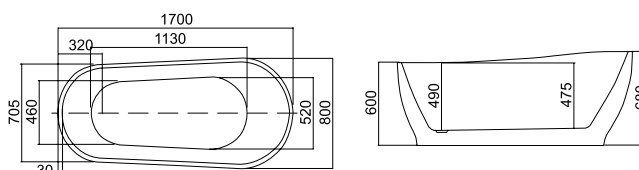

ATENA K-1527W

2.299,00 €

Cod. 5206836566139

Vasca da bagno

Vasca acrilico del tipo "sandwich" a posizionamento libero. Internamente ed esternamente rivestita con foglio acrilico di alta qualità con spessore 5mm. Valvola "pop up slim" con piletta (troppo pieno) inclusa. Non è una vasca idromassaggio. Ha 2 anni di garanzia ed è confezionata in cassa di legno e scatola di cartone.

Baignoire

Baignoire acrylique de position libre intérieurement et extérieurement revêtue avec une feuille acrylique 5 mm de haute qualité. Elle dispose d'une bonde pop-up slim avec trop-plein. Ce n'est pas un balnéo hydromassage. 2 ans de garantie. Elle est emballée dans une boîte en bois et carton.

Bathtub

Acrylic freestanding bath, internally and externally coated with high quality acrylic sheet 5mm. It has a pop up valve with slim overflow. The water supply and the sewage are on the floor. It is packed in wooden box and carton. 2 year warranty.

Μπανιέρα

Ακρυλικό μπάνιο ελεύθερης τοποθέτησης κατασκευής τύπου «sandwich» επενδυμένο εσωτερικά και εξωτερικά με υψηλής ποιότητας ακρυλικό φύλλο 5mm. Φέρει βαλβίδα pop up με υπερχειλιση slim. Παροχές ύδρευσης και αποχέτευσης στο δάπεδο. Παραδίδεται συσκευασμένο σε ξυλοκιβώτιο και καρτοκιβώτιο. 2 χρόνια εγγύηση.