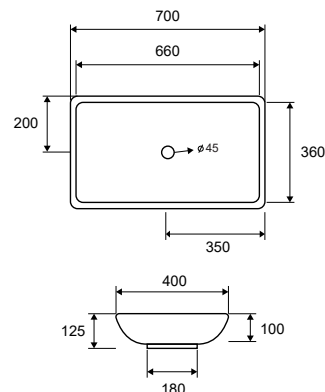

Cod. 5206836102573

Lavabo da appoggio • Vasque à poser

Self standing wash basin • Νιπτήρας επικαθήμενος

LT 1018 | 600x390x100mm | 189,90 €

Cod. 5206836561448

Lavabo da appoggio • Vasque à poser

Self standing wash basin • Νιπτήρας επικαθήμενος