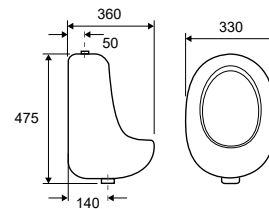

Cod.

5206836544533 | **Orinatoio sospeso • Urinoir suspendu • Wall hung urinal • Αναρτώμενο ουρητήριο**

LT 103H

149,90 €