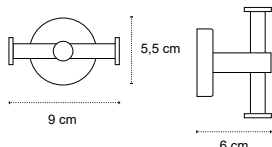

Appendino doppio • Double crochet • Double hook • Άγκιστρο διπλό

1211

| 26,90 €

Cod. 5206836572956