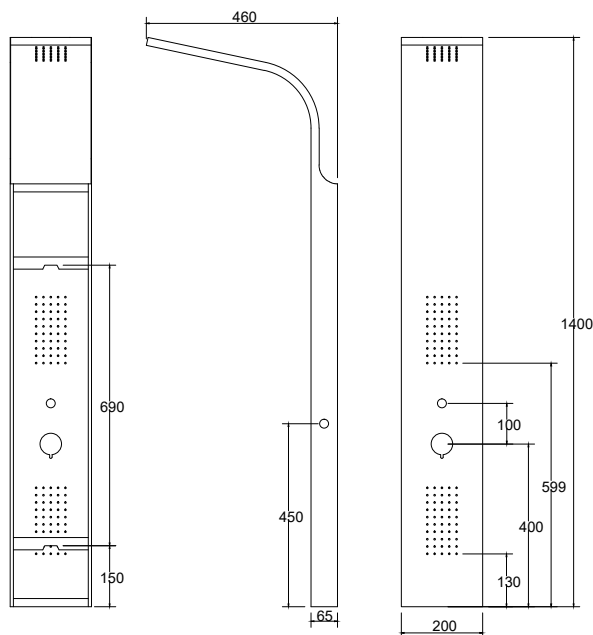

NERO

**NERO A7304B**

Cod. 5206836004815

399,00 €

**Colonna idromassaggio**

Corpo in alluminio verniciato
Soffione doccia di grandi dimensioni
3 serie di iniettori con effetto pioggia
(50 microjet per ogni set)
Doccetta
Selettore di 3 funzione