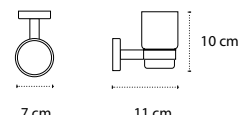

Appendino • Crochet • Hook • Άγκιστρο

6220

| 14,90 €

Cod. 5206836020068

Portasalvietta • Porte serviette • Towel holder • Πεταστοκρεμάστρα

6501

| 15,90 €

Cod. 5206836020143