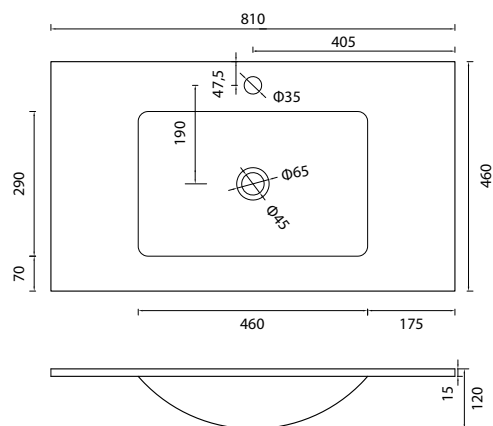

VETRO 10181

| 810x460x120mm

Lavabo in vetro • Lavabo en verre • Glass washbasin • Νιπτήρας γυάλινος

10181-BLACK

Cod. 5206836005850

189,90 €

10181-WHITE

Cod. 5206836005843