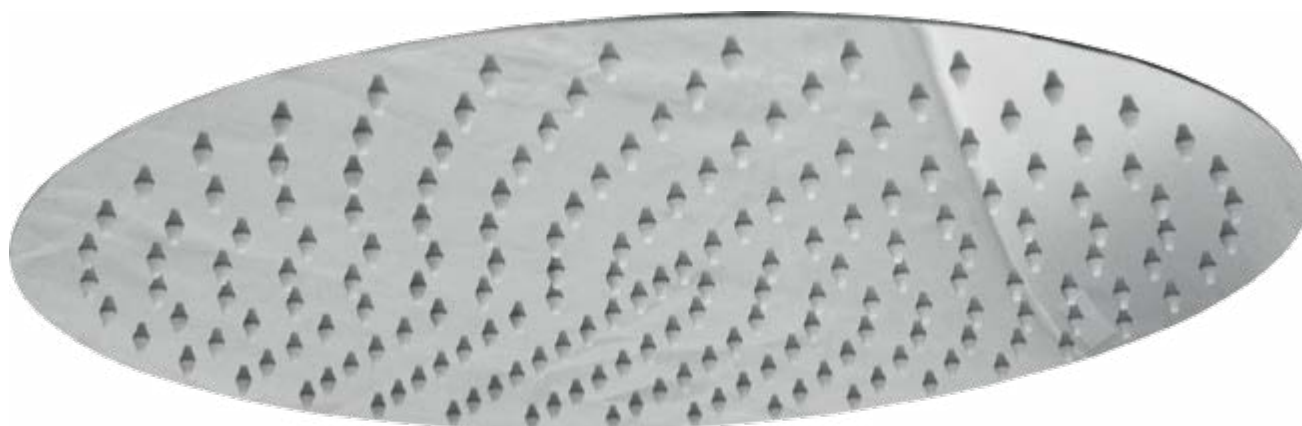

INOX

Soffione doccia acciaio inox
Douche de tête en acier inoxydable
Stainless steel shower head
Κεφαλή ντους από ανοξείδωτο χάλυβα

T263B

INOX

20x20cm	Cod. 5206836546797	49,90 €
30x30cm	Cod. 5206836546803	129,90 €
40x40cm	Cod. 5206836546810	209,90 €

Soffione doccia INOX • Douche de tête INOX • Shower head INOX • Κεφαλή ντους INOX

T253B

INOX

Ø200	Cod. 5206836546766	49,90 €
Ø300	Cod. 5206836546773	129,90 €
Ø400	Cod. 5206836546780	209,90 €

Soffione doccia INOX • Douche de tête INOX • Shower head INOX • Κεφαλή ντους INOX

CFT801

Cod. 5206836019659

129,90 €

Soffione doccia S/S 304
Douche de tête S/S 304
Shower head S/S 304
Ντους S/S 304 επιτοίχιο

Soffione doccia INOX • Douche de tête INOX • Shower head INOX • Κεφαλή ντους INOX