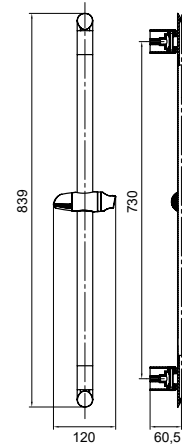

D10110

Cod. 5206836101835

59,00 €

Asta doccia rotante in ottone con base per doccia regolabile

Barre de douche en laiton rotative avec base pour douchette réglable

Rotating brass shower bar with adjustable shower head base

Μηρούντζινη κολώνα βαρέως τύπου περιστρεφόμενη με ρυθμιζόμενη βάση τηλεφώνου