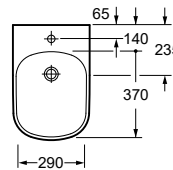

Cod.

5206836559612

Bidet BTW • Μπιντέ BTW

CH 10150R

367,00 €