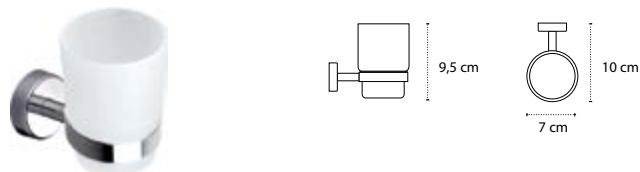

Portabicchiere • Porte brosse à dents • Tumbler holder • Ποτηροθήκη

2801

| 53,90 €

Cod. 5206836572901