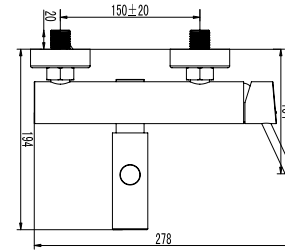

GM23

Cod. 5206836102078

269,00 €

Miscelatore doccia

Cartuccia ceramica
Doccetta con supporto
Flessibile INOX 150cm

Mitigeur douche

Cartouche céramique
Douchette à main avec support
Flexible INOX 150cm

Mixer tap for bathtub

Ceramic cartridge
Hand shower set support
Flexible INOX 150cm

Μπαταρία λουτρού

Μηχανισμός κεραμικών δίσκων
Τηλέφωνο χειρός με βάση στήριξης
Σπιράλι INOX 150cm