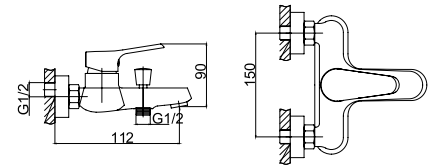

7936

Cod. 5206836511610

149,00 €

Miscelatore doccia

Cartuccia ceramica
Doccetta con supporto
Flessibile INOX 150cm

Mitigeur douche

Cartouche céramique
Douchette à main avec support
Flexible INOX 150cm

Mixer tap for bathtub

Ceramic cartridge
Hand shower set support
Flexible INOX 150cm

Μπαταρία λουτρού

Μηχανισμός κεραμικών δίσκων
Τηλέφωνο χειρός με βάση στήριξης
Σπιράλι INOX 150cm

7938A

Cod. 5206836511627

129,00 €