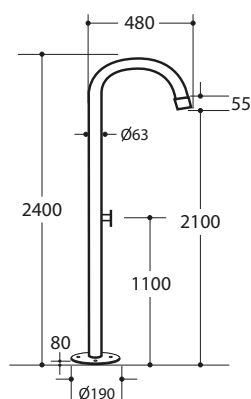

CAP

60 ±

FLANGE

40 ±

Colonna doccia fissa

Acciaio inossidabile 18/10, AISI 316
Soffione doccia Ø50

Colonne de douche extérieur

Acier inoxydable 18/10, AISI 316
Douche de tête Ø50

Fixed column shower

Stainless steel 18/10, AISI 316
Shower head Ø50

Κολώνα σταθερού ντους

Ανοξείδωτο ασάλι 18/10, AISI 316
Ντους οροφής Ø50