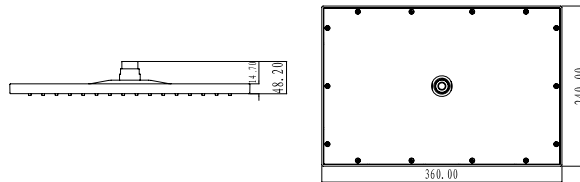

Soffione doccia ABS
Douche de tête ABS
Shower head ABS
Κεφαλή ντους ABS

GF914

Cod. 5206836544632

29,90 €

Soffione doccia ABS
Douche de tête ABS
Shower head ABS
Κεφαλή ντους ABS

0409

Cod. 5206836102306

16,90 €