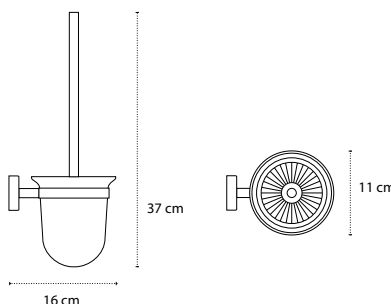

Portasalvietta
Porte serviette
Towel holder
Πετσετοκρεμάστρα

2701 | 53,90 €

Cod. 5206836572727