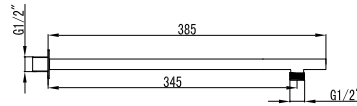

9Q

Cod. 5206836101378

54,90 €

**Braccio doccia quadrato**

Bras mural en laiton

Wall spout brass

Επιτοίχιο μπράτσο

CFG08