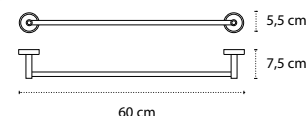

Portasalvietta • Porte serviette • Towel holder • Πεταστοκρεμάστρα

Installazione con adesivo 3M VHB o con viti
Installation avec adhésif 3M VHB ou avec des vis
Installation with adhesive tape 3M VHB or screws
Τοποθέτηση με ταινία 3M VHB ή με βίδες