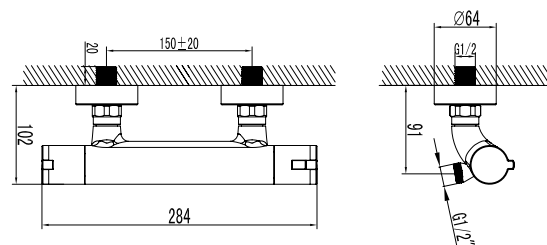

Miscelatore termostatico doccia • Mitigeur de douche thermostatique • Thermostatic mixer tap bathtub • Θερμοστατικός μίκτης ντους
Doccetta con supporto • Douchette à main avec support • Hand shower set support • Τηλέφωνο χειρός με βάση στήριξης
Flessibile INOX 150cm • Flexible INOX 150cm • Σπιράλ INOX 150cm