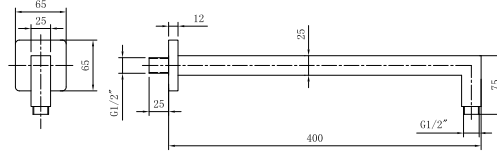

Braccio doccia S/S 201

Bras mural en laiton S/S 201

Tubular arm S/S 201

Βραχίονας S/S 201

9E

Cod. 5206836101347

34,90 €