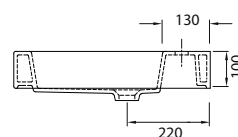

MINOS 4056 | 550x350x100mm | 159,00 €

Cod. 5206836013084

Lavabo sospeso • Lavabo suspendu

Wall hung wash basin • Νιπήρας αναρτώμενος