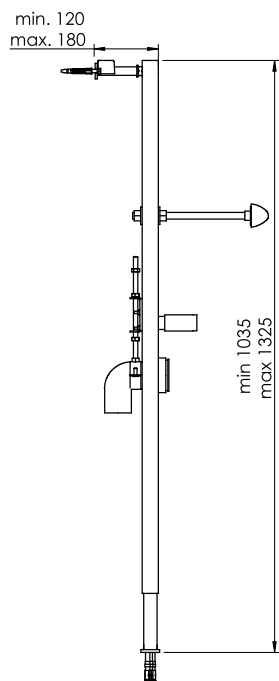

F2-0063

| 129,90 €

Cod. 5206836013343

Staffa metallica a muro e pavimento per lavabo sospeso
Bâti-support de sol et de mur à encastrer pour lavabo suspendu
Built-in base wall and floor mount for wall hung basin
Εντοιχιζόμενη βάση τοίχου και δαπέδου για αναρτώμενο νιπτήρα

1060x120x540mm

12kg