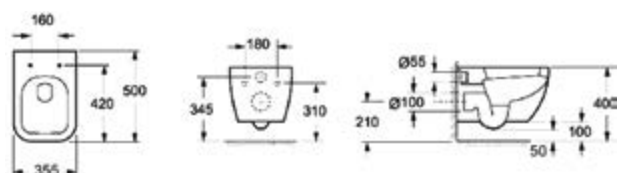

CH 10100

359,00 €

Cod.

5206836102566

Vaso sospeso • Cuvette suspendue • Wall hung toilet • Αναρτώμενη λεκάνη

299,00 €

5206836597959

Coperchio termodour • Abattant thermodur • Termodur seat • Καπάκι termodur

60,00 €