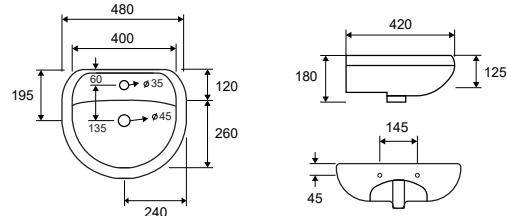

LT 5043 | 460x260x105mm | 109,90 €

Cod. 5206836573588

Lavabo sospeso • Lavabo suspendu
Wall hung wash basin • Νιπτήρας αναρτώμενος