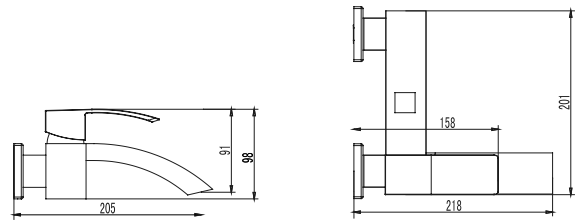

CA23

Cod. 5206836101996

299,00 €