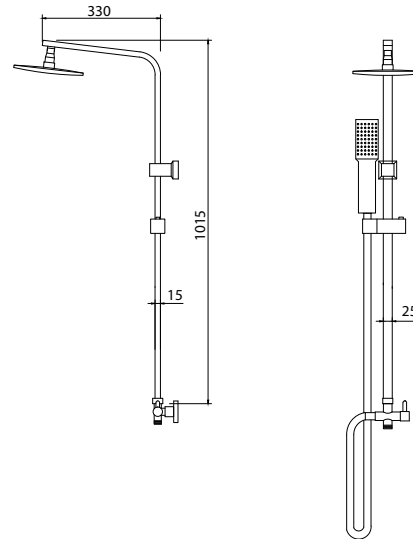

VIKY C6030

Cod. 5206836571409

195,00 €

Colonna doccia fissa

Soffione doccia 20x20cm INOX
Doccetta
Supporto doccetta regolabile
Flessibile INOX 150cm

Colonne de douche fixe

Douche de tête 20x20cm INOX
Douchette à main
Support de douche réglable
Flexible INOX 150cm

Fixed column shower

Shower head 20x20cm INOX
Hand shower
Adjustable shower holder
Flexible INOX 150cm

Κολώνα σταθερού ντους

Κεφαλή ντους 20x20cm INOX
Τηλέφωνο χειρός
Ρυθμιζόμενη βάση τηλεφώνου
Σπιράλ INOX 150cm