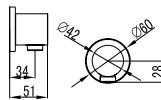

Presacqua quadrata in ottone

Coude mural en laiton

Brass bend

Παροχή σπινάλ μπρούντζινη επινικελωμένη

8N 34,90 €

Cod. 5206836101316