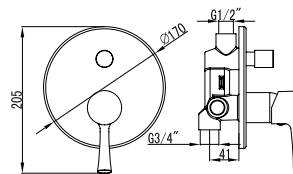

Miscelatore incasso doccia

Cartuccia ceramica

Mitigeur de douche encastré

Cartouche céramique

Built-in mixer tap for bathtub

Ceramic cartridge

Μίκτης εντοιχισμού

Μηχανισμός κεραμικών δίσκων