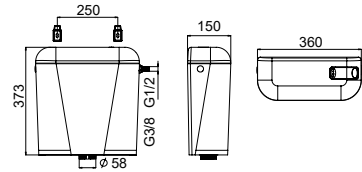

ALFA 1596

Cod. 5206836015651

35,90 €

Cassetta plastica. Tasto singolo Start/Stop. Fodera interna per funzionamento silenzioso

Chasse d'eau en plastique. Avec bouton Start/Stop. Doublure pour un fonctionnement silencieux

Plastic cistern for toilet. Single Start/Stop button. Internal insulation for silent operation

Πλαστικό καζανάκι τουαλέτας. Μονό μπουτόν Start/Stop. Εσωτερική επένδυση πολυστερίνης για αθόρυβη λειτουργία. Flotteur κασέτα.