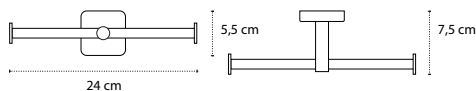

4422

| 62,90 €

Cod. 5206836572598