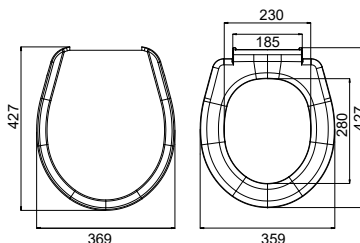

ORCHIDEA 1173

Cod. 5206836015682

17,90 €

Coperchio con cernieri regolabili, 690gr

Abattant en plastique avec charnières réglables, 690gr

Plastic toilet seat and cover with adjustable hinges, 690gr

Πλαστικό κάθισμα τουαλέτας με ρυθμιζόμενους μεντεσέδες, 690gr