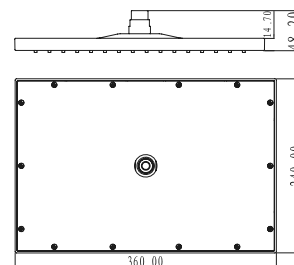

9Q

Cod. 5206836101378

69,00 €

Braccio doccia a muro • Bras mural en laiton • Wall spout brass • Επιτόξιο μηράτσο

0401A

Cod. 5206836508436

99,00 €

ABS / 360x240