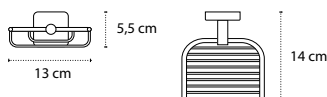

Portasapone • Porte savon • Soap basket • Σαπουνοθήκη

4304

| 42,90 €

Cod. 5206836572673