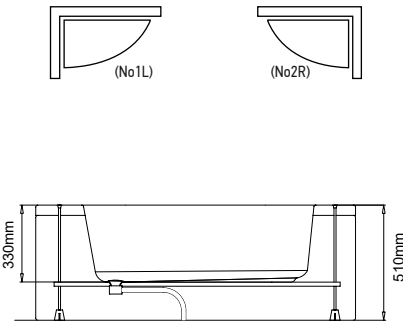

KONCHILI 125

<i>Cod.</i>			
5206836524788	Vasca da bagno in acrilico • Baignoire en acrylique • Acrylic bathtub • Ακρυλική μπανιέρα | 1250x900mm (L)	489,00 €	
5206836524795	Vasca da bagno in acrilico • Baignoire en acrylique • Acrylic bathtub • Ακρυλική μπανιέρα | 1250x900mm (R)	489,00 €	
5206836021225	Pannello frontale • Tablier frontal • Front panel • Ποδιά εμπρόσθια | KONCHILI 125	239,00 €	
5206836021041	Struttura di sostegno laterale • Châssis autoportant • Perimetric base • Περιμετρική βάση | KONCHILI 125	170,00 €	

<i>Cod.</i>			
5206836544793	Confezione in legno • Emballage en bois • Wooden box • Ξυλοκιβώτιο	69,00 €	

	JUMBO JET (HYDRO)	WINDY (AIR)	COMBISET (HYDRO & AIR)
Puo' essere combinata con sistemi di idromassaggio Peut être équipé de système hydro-air massage With combined hydro & air-massage system Συνδυάζεται με σύστημα υδρομασάζ	Cod. 52068365100567	Cod. 5206836020341	Cod. 52068365101730
	873,00 €	729,00 €	1.599,00 €
Sistema di controllo • Système de contrôle Control system • Σύστημα ελέγχου	Pulsante pneumatico • Bouton pneumatique • Pneumatic button • Πνευματικός χειρισμός		
Valvola • Vanne • Valve • Βαλβίδα	Valvola automatica • Vanne automatique • Automatic draining valve • Αυτόματη βαλβίδα		
Pompa • Pompe • Pump • Αντλία	0,9 Hp		
Ventilatore • Ventilateur • Blower • Φυσητήρας	-	800W	800W
Micro jets	-	12	12
Jumbo jets	6	-	6
Interruttore termico • Interrupteur thermique Thermal switch • Θερμικός διακόπτης ενσωματωμένος	1	-	1
Drenaggio • Drainage • Drain • Αποστράγγιση	Automatico • Automatique • Automatic • Αυτόματη