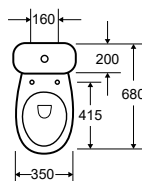

Cod.

5206836524993	Compact WC, orizzontale • Cuvette compacte, horizontale • Compact toilet, horizontal • Συμπαγής λεκάνη, οριζόντια	90,00 €
5206836554228	Compact WC, verticale • Cuvette compacte, verticale • Compact toilet, vertical • Συμπαγής λεκάνη, κάθετη	90,00 €
5206836525785	Cassetta per vaso • Réservoir WC • Cistern for toilet • Καζανάκι | C1	50,00 €
5206836530499	Cassetta per vaso • Réservoir WC • Cistern for toilet • Καζανάκι | C2	50,00 €
5206836525440	Coperchio • Abattant • Seat • Καπάκι	19,90 €
5206836517803	Set WC orizzontale • Set cuvette horizontale • Set toilet horizontal • Set λεκάνη οριζόντια	159,90 €
5206836517810	Set WC verticale • Set cuvette verticale • Set toilet vertical • Set λεκάνη κάθετη	159,90 €