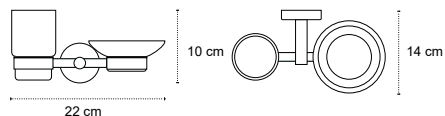

Portabicchiere
Porte brosse à dents
Tumbler holder
Ποτηροθήκη

1853

| 44,90 €

Cod. 5206836572833

Portabicchiere
Porte brosse à dents
Tumbler holder
Ποτηροθήκη

Portasapone
Porte savon
Soap basket
Σαπουνοθήκη

1833

| 44,90 €

Cod. 5206836572819