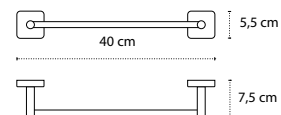

Portasapone • Porte savon • Soap basket • Σαπουνοθήκη

4240

| 41,90 €

Cod. 5206836572611

Portasalvietta • Porte serviette • Towel holder • Πετστοκρεμάστρα

4250

| 44,90 €

Cod. 5206836572628