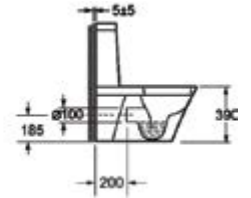

SORRENTO

CT 1088

399,00 €

Ingresso acqua a destra • Entrée d'eau à droite • Water inlet to the right • Σύνδεση νερού δεξιά
Uscita orizzontale • Sortie horizontale • Horizontal outlet • Οριζόντια έξοδος

Cod.