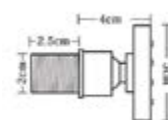

Mini jet brass • Mini jet en laiton • Mini jet μπρούτζινο