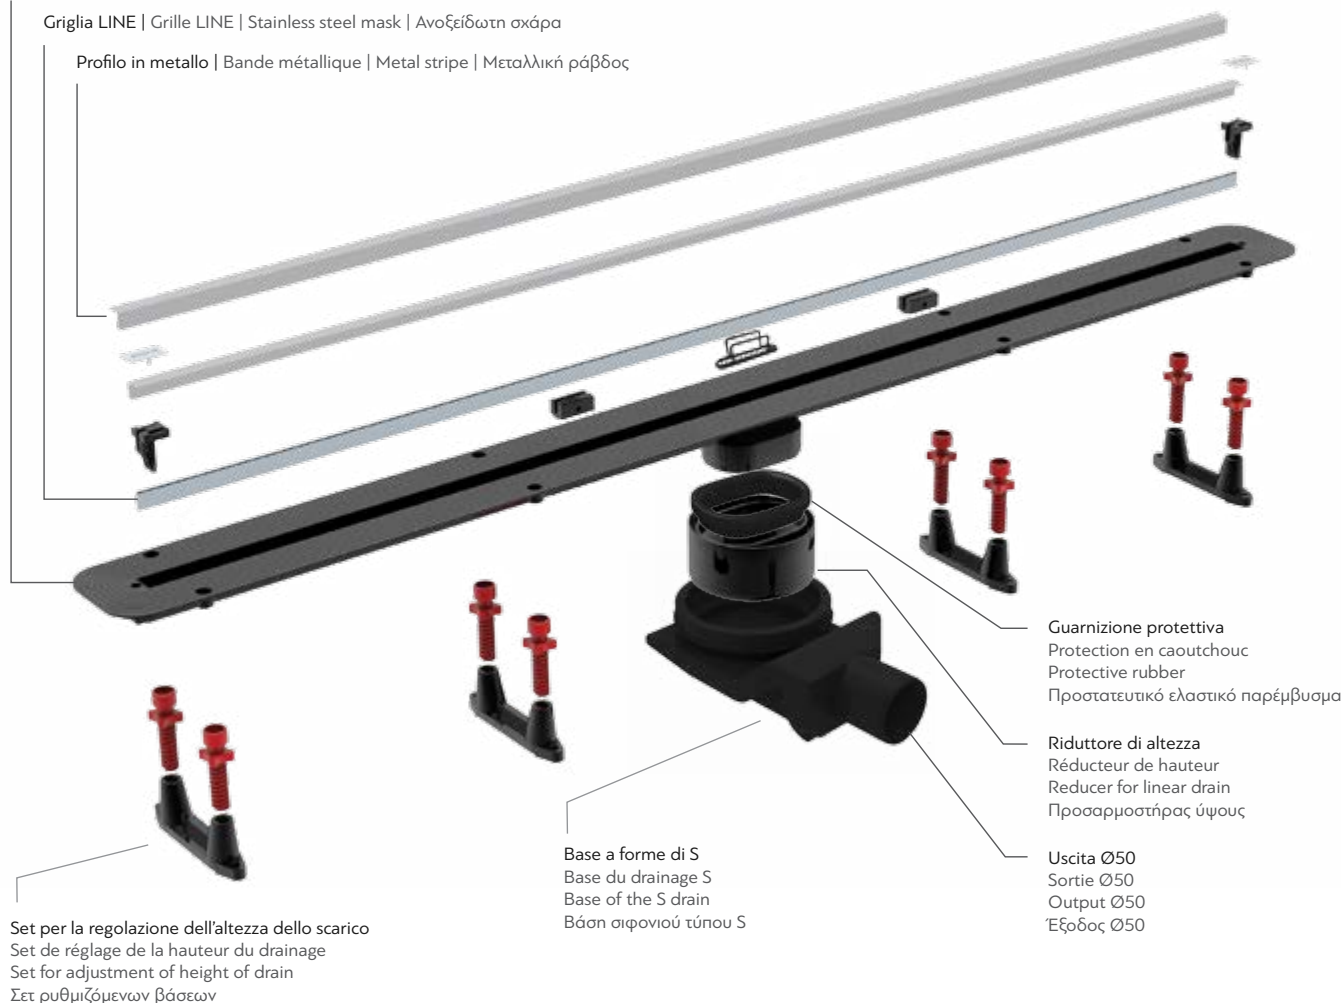

CARATTERISTICHE • CARACTÉRISTIQUES • FEATURES • ΧΑΡΑΚΤΗΡΙΣΤΙΚΑ

Supporto della griglia | Support de grille | Carrier of grid | Βάση σκάρας

Griglia LINE | Grille LINE | Stainless steel mask | Ανοξείδωτη σκάρα

Profilo in metallo | Bande métallique | Metal stripe | Μεταλλική ράβδος

L mm	450	550	650	750	850	950	1050	1150
L1 mm	492	592	692	792	892	1092	1192	1292
L2 mm	548	648	748	848	948	1048	1148	1248

SLIM LINE 450, 550 (x2)
SLIM LINE 650-1150 (x4)

48 l / min

Drenaggio
Drainage
Flow
Αποχέτευση

72 mm

Altezza minima
Hauteur minimale
Minimal installation
Ελάχιστο ύψος εγκατάστασης

Specifica acciaio griglia K3, sopra 300kg di carico, 10 ANNI DI GARANZIA
Spécification grille inoxydable K3, au dessus de 300kg de charge, 10 ANS DE GARANTIE
Grid stainless steel K3, withstands 300kg pressure, 10 YEAR WARRANTY
Προδιαγραφή ανοξείδωτης σκάρας K3, αντοχής άνω των 300kg, 10 ΧΡΟΝΙΑ ΕΓΓΥΗΣΗ