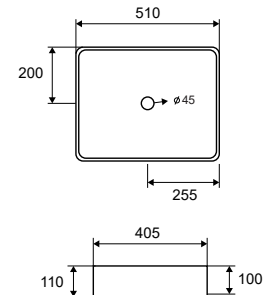

LT 2178 | 510x405x110mm | 169,90 €

Cod. 5206836561356

Lavabo da appoggio • Vasque à poser

Self standing wash basin • Νιπτήρας επικαθήμενος