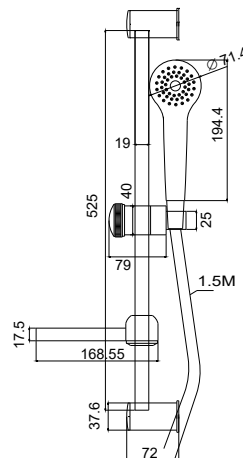

ANNA KTB-11-1

Cod. 5206836574479

22,00 € *

**Colonna S/S cromato, Doccetta monofunzionale
Portasapone trasparente ABS, Flessibile INOX 150cm
Senza miscelatore freddo/caldo**

Colonne S/S chromé, Douchette à main monofonctionnelle
Porte-savon en ABS transparent, Flexible INOX 150cm
Sans mélangeur chaud/ froid

Column S/S chrome, Sower phone with single functions
Soap dish clear ABS, Flexible INOX 150cm
Without mixer hot/cold water

Κολώνα S/S χρωμιομένη, Τηλέφωνο χειρός μονής λειτουργίας
Σαπουνοθήκη διάφανη ABS, Σπιράλ INOX 150cm
Χωρίς μίκτη ζεστού/κρύου νερού

Confezione di 10pz • 10pc dans une boîte • 10pc in a box • Συσκευασία 10 τεμαχίων

* Prezzo unitario • Prix unitaire • Unit price • Τιμή τεμαχίου