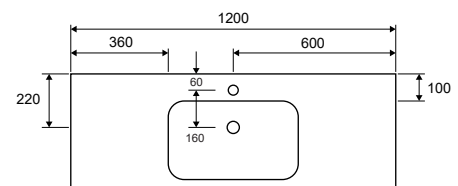

ELOISE 120 | 1200x460x160mm | 599,90 €

Cod. 5206836551043

Lavabo solid surface • Vasque en solid surface
Solid surface washbasin • Νιπτήρας solid επιφάνειας