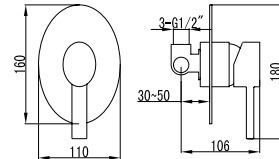

SINAR QA14

Cod. 5206836511320

Miscelatore lavabo da incasso
Cartuccia ceramica

Mitigeur de lavabo mural
Cartouche céramique

Wall mixer tap for wash basin
Ceramic cartridge

Μπαταρία νιπτήρος εντοιχισμού
Μηχανισμός κεραμικών δίσκων

229,00 €

SINAR FA34163C

Cod. 5206836101477

Miscelatore doccia a 3 vie • Mitigeur de douche 3 voies
Shower mixer 3 way • Μίκτης ντους 3 δρόμων

Miscelatore incasso doccia
Cartuccia ceramica

Mitigeur de douche encastré
Cartouche céramique

Built-in mixer tap for bathtub
Ceramic cartridge

Μίκτης εντοιχισμού
Μηχανισμός κεραμικών δίσκων

99,00 €

SINAR FA24163C

Cod. 5206836101422

Miscelatore doccia a 4 vie • Mitigeur de douche 4 voies
Shower mixer 4 way • Μίκτης ντους 4 δρόμων

Miscelatore incasso doccia
Cartuccia ceramica

Mitigeur de douche encastré
Cartouche céramique

Built-in mixer tap for bathtub
Ceramic cartridge

Μίκτης εντοιχισμού
Μηχανισμός κεραμικών δίσκων

159,00 €

SINAR FA24X63C

Cod. 5206836101484

Miscelatore doccia a 5 vie • Mitigeur de douche 5 voies
Shower mixer 5 way • Μίκτης ντους 5 δρόμων

Miscelatore incasso doccia
Cartuccia ceramica

Mitigeur de douche encastré
Cartouche céramique

Built-in mixer tap for bathtub
Ceramic cartridge

Μίκτης εντοιχισμού
Μηχανισμός κεραμικών δίσκων

199,00 €

8Y

Cod. 5206836101330

Getto vasca da incasso • Bec mural en laiton • Wall spout brass • Επιτοίχιο στόμιο

69,00 €

7F

Cod. 5206836101293

Presacqua in ottone • Coude de sortie en laiton • Outlet bend brass • Παροχή σπирάλ

32,00 €