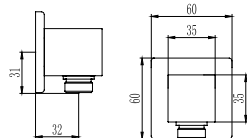

Getto vasca da incasso

Bec mural en laiton

Brass spout

Μπρούντζινο επινικελωμένο στόμιο

8M 34,90 €

Cod. 5206836101309