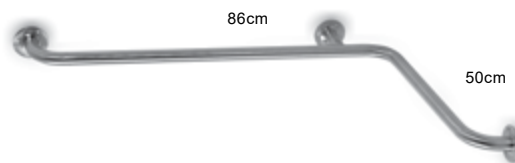

BNH-9022 | 129,90 €

Cod. 5206836522524