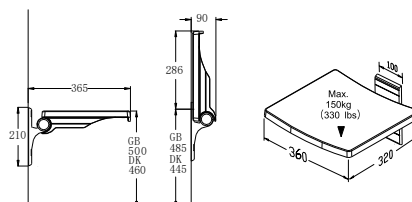

299,00 €

SA-A360

Cod. 5206836021157

Sedile doccia
Siège de douche
Shower seat
Κάθισμα μπάνιου

Altezza fissa
Hauteur fixe
Height fixed
Σταθερό ύψος

199,00 €

SA-B320

Cod. 5206836556918