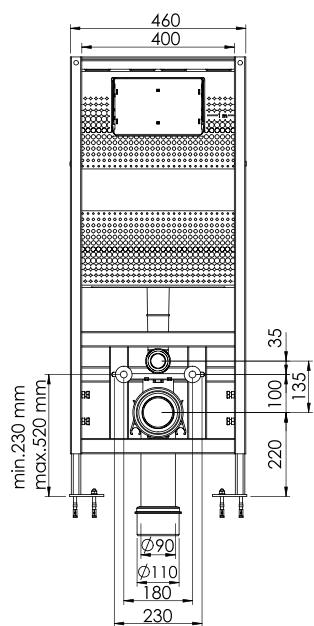

T05-2114

| 219,90 €

Cod. 5206836013206

Cassetta autoportante a doppio flusso per vaso sospeso con fissaggio a pavimento
Réservoir à encastrer autoportant avec fixation au sol pour cuvettes suspendues
Self supporting dual flush concealed cistern for wall hung wc
Αυτοφερόμενο καζανάκι εντοιχισμού με στερέωση στο δάπεδο για αναρτώμενες λεκάνες

140x840x620mm 20kg