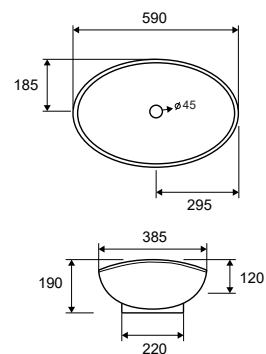

LT 1132 | 600x360x110mm | 169,90 €

Cod. 5206836561370

Lavabo da appoggio • Vasque à poser
Self standing wash basin • Νιπτήρας επικαθήμενος

LT 3076 | 590x385x190mm | 139,90 €

Cod. 5206836100869

Lavabo da appoggio • Vasque à poser
Self standing wash basin • Νιπτήρας επικαθήμενος