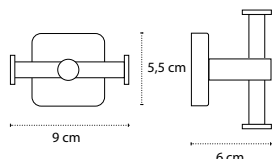

Appendino • Crochet • Hook • Άγκιστρο

4222

| 49,90 €

Cod. 5206836572987

Appendino doppio • Double crochet • Double hook • Άγκιστρο διπλό

1211

| 26,90 €

Cod. 5206836572956