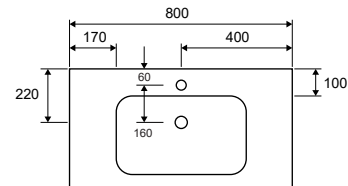

ELOISE 80 | 800x460x160mm | 399,90 €

Cod. 5206836551012

Lavabo solid surface • Vasque en solid surface
Solid surface washbasin • Νιπτήρας solid επιφάνειας

ELOISE 60 | 600x460x160mm | 299,90 €

Cod. 5206836551029