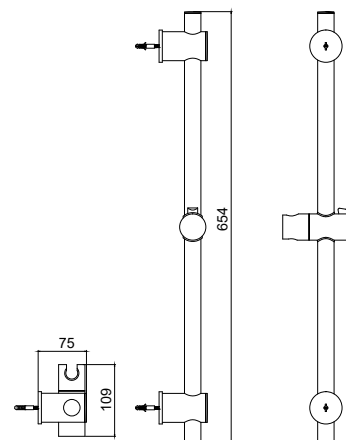

KR-S211

Cod. 5206836014142

79,00 €

Asta doccia rotante in ottone con base per doccia regolabile

Barre de douche en laiton rotative avec base pour douchette réglable

Rotating brass shower bar with adjustable shower head base

Μηρούντζινη κολώνα βαρέως τύπου περιστρεφόμενη με ρυθμιζόμενη βάση τηλεφώνου