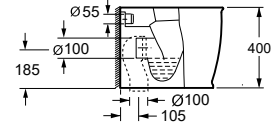

Simple

BTW

Wall Hung

GENESIS

GENESIS

CB 10150

367,00 €

Doppia uscita • Double sortie • Dual outlet • Διπλή έξοδος