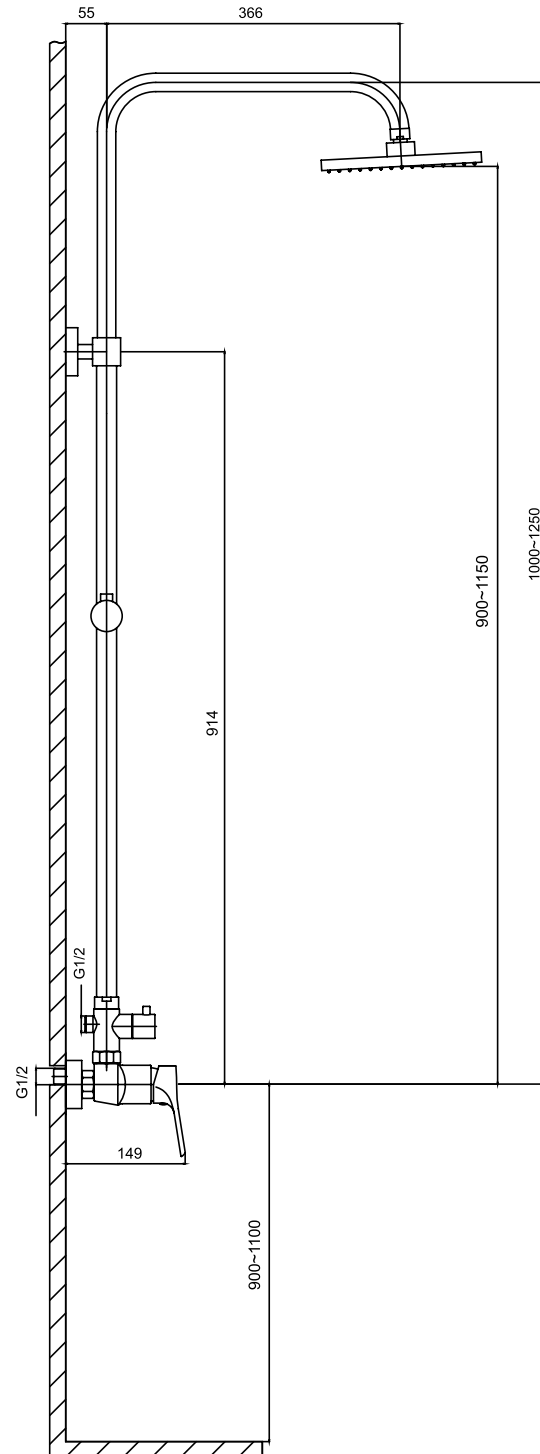

7938B

Cod. 5206836511634

| 239,00 €

Miscelatore doccia fissa

Cartuccia ceramica
Colonna telescopica ottone
Soffione doccia ABS Ø200
Doccetta
Flessibile INOX 150cm

Mitigeur de douche fixe

Cartouche céramique
Colonne télescopique laiton
Douche de tête ABS Ø200
Douchette à main
Flexible INOX 150cm

Fixed mixer tap bathtub

Ceramic cartridge
Telescopic column brass
Shower head ABS Ø200
Hand shower
Flexible INOX 150cm

Μπαταρία σταθερού ντους

Μηχανισμός κεραμικών δίσκων
Τηλεσκοπική κολώνα μπρούτζινη
Κεφαλή ντους ABS Ø200
Τηλέφωνο χειρός
Σπιράλ INOX 150cm

1000-1250

900-1150

914

900-1100

G1/2

G1/2

G3/4

150

149

55

366