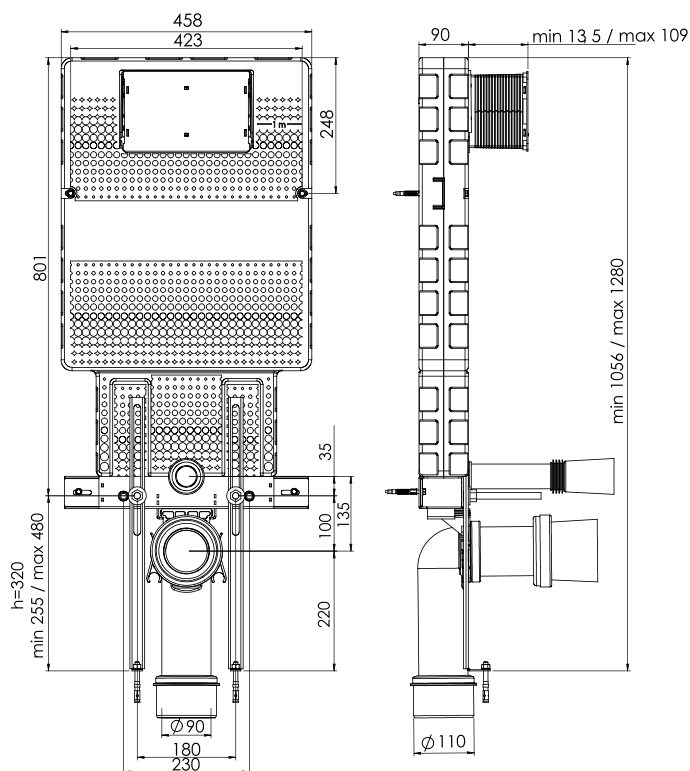

T05-0111

| 136,90 €

Cod. 5206836008257

Cassetta da incasso a doppio flusso a parete con supporti per vaso sospeso
Réservoir à encastrer avec pieds de support pour cuvettes suspendues
Wall supporting dual flush concealed cistern. With support legs for wall hung wc
Καζανάκι εντοιχισμού μονότουβλου τοίχου με πόδια στήριξης για αναρτώμενες λεκάνες

150x840x560mm

9,5kg