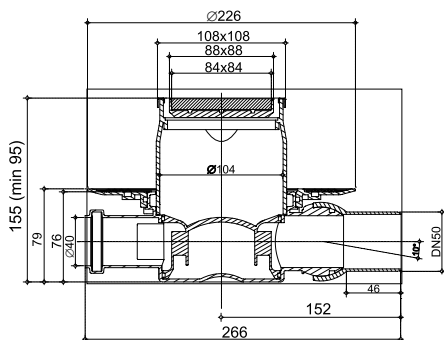

Confluo DRY

DRY 2

Cod. 5206836006826

79,90 €

DRY 3

Cod. 5206836006833

79,90 €

CAP40

Cod. 5206836558608

Ø40

| 2,00 €