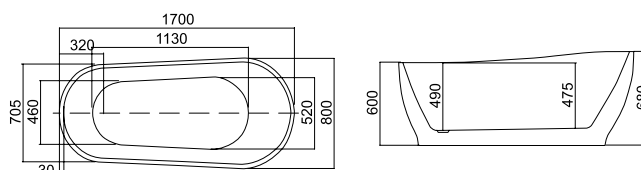

ATENA K-1527B

2.399,00 €

Cod. 5206836566122

Vasca da bagno

Vasca acrilica del tipo "sandwich" a posizionamento libero. Internamente ed esternamente rivestita con foglio acrilico di alta qualità con spessore 5mm. Valvola "pop up slim" con piletta (troppo pieno) inclusa. Non è una vasca idromassaggio. Ha 2 anni di garanzia ed è confezionata in cassa di legno e scatola di cartone.

Baignoire

Baignoire acrylique de position libre intérieurement et extérieurement revêtue avec une feuille acrylique 5 mm de haute qualité. Elle dispose d'une bonde pop-up slim avec trop-plein. Ce n'est pas un balnéo hydromassage. 2 ans de garantie. Elle est emballée dans une boîte en bois et carton.

Bathtub

Acrylic freestanding bath, internally and externally coated with high quality acrylic sheet 5mm. It has a pop up valve with slim overflow. The water supply and the sewage are on the floor. It is packed in wooden box and carton. 2 year warranty.

Μπανιέρα

Ακρυλικό μπάνιο ελεύθερης τοποθέτησης κατασκευής τύπου «sandwich» επενδυμένο εσωτερικά και εξωτερικά με υψηλής ποιότητας ακρυλικό φύλλο 5mm. Φέρει βαλβίδα pop up με υπερχειλιση slim. Παροχές ύδρευσης και αποχέτευσης στο δάπεδο. Παραδίδεται συσκευασμένο σε ξυλοκιβώτιο και καρτοκιβώτιο. 2 χρόνια εγγύηση.