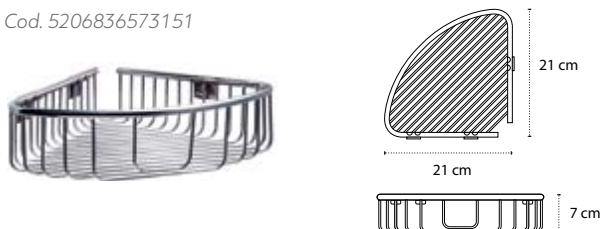

Porta spugna • Panier à savon • Corner basket • Γωνιακό καλάθι

9639

| 99,90 €

Cod. 5206836573168