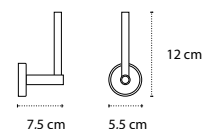

Portasapone • Porte savon • Soap basket • Σαπουνουθήκη

6409

| 11,90 €

Cod. 5206836020006

Portarotolo • Porte rouleau • Roll holder • Χαρτοθήκη

6403

| 17,90 €

Cod. 5206836020044