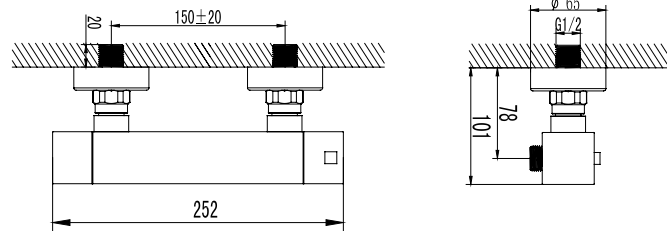

Miscelatore termostatico doccia • Mitigeur de douche thermostatique • Thermostatic mixer tap bathtub • Θερμοστατικός μίκτης ντους
Doccetta con supporto • Douchette à main avec support • Hand shower set support • Τηλέφωνο χειρός με βάση στήριξης
Flessibile INOX 150cm • Flexible INOX 150cm • Σπιράλ INOX 150cm

67044JW4

Cod. 5206836546728

199,90 €