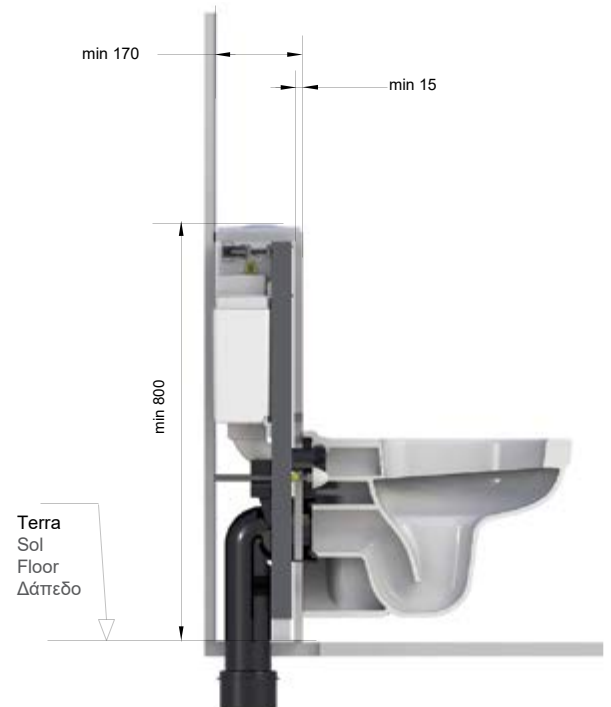

T06-5113

| 289,90 €

Cod. 5206836013237

Cassetta da incasso con dimensioni speciali (bassa altezza) con doppia uscita della placca (superiore o anteriore) per vasi sospesi

Réservoir à encastrer en dimensions spéciales (à hauteur réduite) avec une plaque à sortie double (en haut ou en avant) pour cuvettes suspendues.

Built in cistern of special dimensions (low-height) with double - flushing button (top or front) for wall hung wc

Καζανάκι εντοιχισμού ειδικών διαστάσεων (χαμηλού ύψους) με διπλή έξοδο πλακέτας (επάνω ή μπροστά) για αναρτώμενες λεκάνες

800x160x500mm

14,5kg