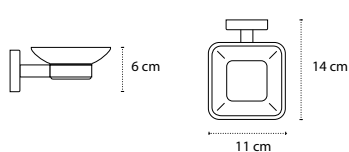

4301

| 47,90 €

Cod. 5206836572840