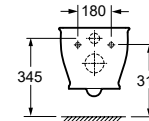

Cod.

5206836546599

5206836588209

Vaso sospeso • Cuvette suspendue • Wall hung toilet • Αναρτώμενη λεκάνη

299,00 €

Coperchio termodour • Abattant thermodur • Termodur seat • Καπάκι termodur

68,00 €

BH 10150

299,00 €