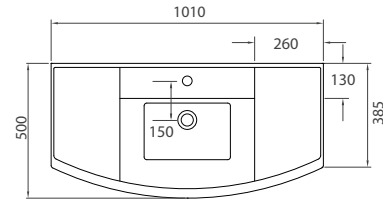

BIANNA 4841 | 1010x500x185mm | 179,90 €

Cod. 5206836013107

Lavabo sospeso • Lavabo suspendu

Wall hung wash basin • Νιπτήρας αναρτώμενος