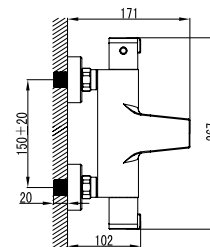

Termostatico vasca da incasso esterno • Mitigeur de douche thermostatique • Thermostatic mixer tap for bathtub • Θερμοστατική μπαταρία λουτρού
Doccetta con supporto • Douchette à main avec support • Hand shower set support • Τηλέφωνο χειρός με βάση στήριξης
Flessibile INOX 150cm • Flexible INOX 150cm • Σπιράλ INOX 150cm