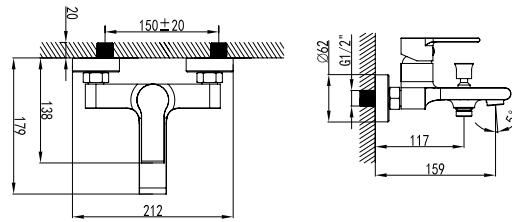

WMJ238056C

Cod. 5206836571522

135,00 €

Miscelatore doccia

Cartuccia ceramica
Doccetta con supporto
Flessibile INOX 150cm

Mitigeur douche

Cartouche céramique
Douchette à main avec support
Flexible INOX 150cm

Mixer tap for bathtub

Ceramic cartridge
Hand shower set support
Flexible INOX 150cm

Μπαταρία λουτρού

Μηχανισμός κεραμικών δίσκων
Τηλέφωνο χειρός με βάση στήριξης
Σπιράλ INOX 150cm