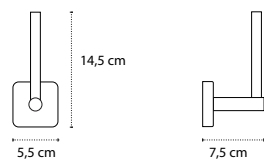

Portarotolo

Porte rouleau

Roll holder

Χαρτοθήκη

4409

| 22,90 €

Cod. 5206836571874