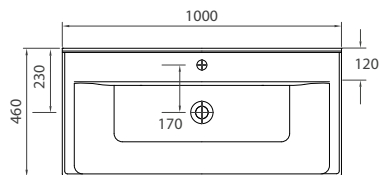

SAVA 2100 | 1000x460x165mm | 229,90 €

Cod. 5206836013046

Lavabo sospeso • Lavabo suspendu

Wall hung wash basin • Νιπτήρας αναρτώμενος