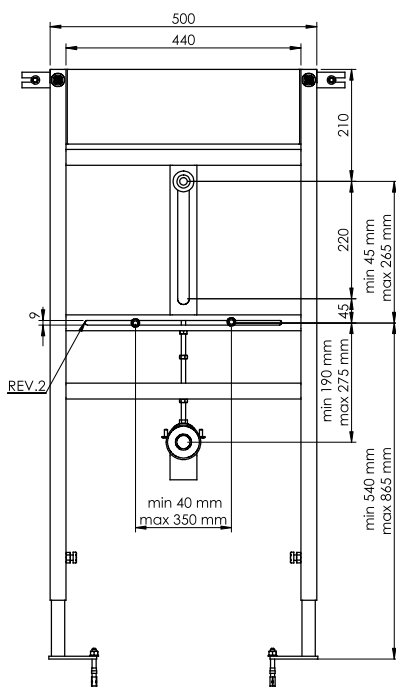

F2-0073

| 149,90 €

Cod. 5206836013350

Staffa metallica a muro e pavimento per orinale sospeso

Bâti-support de sol et de mur à encastrer pour lavabo suspendu

Built-in base wall and floor mount for wall hung urinal

Εντοιχιζόμενη βάση τοίχου και δαπέδου για αναρτώμενο ουρητήριο

1100x150x610mm

13kg