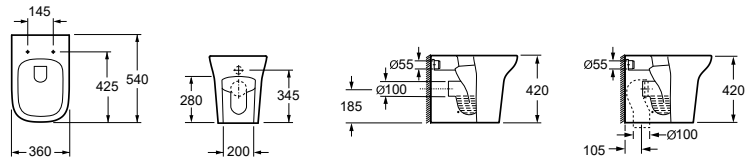

GRACE

CB 10134

339,00 €

Doppia uscita • Double sortie • Dual outlet • Διπλή έξοδος

Cod.

5206836551340

BTW vaso semplice • Cuvette simple BTW • Simple toilet BTW • Απλή λεκάνη BTW

279,00 €