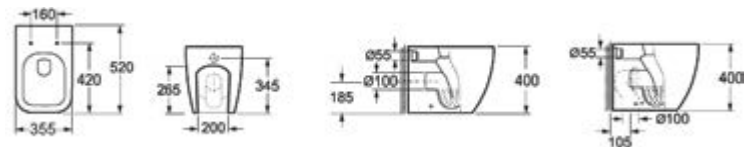

CB 10100

359,00 €

Doppia uscita • Double sortie • Dual outlet • Διπλή έξοδος

Cod.

5206836501642

BTW vaso semplice • Cuvette simple BTW • Simple toilet BTW • Απλή λεκάνη BTW

299,00 €

5206836597959

Coperchio termodour • Abattant thermodur • Termodur seat • Καπάκι termodur

60,00 €