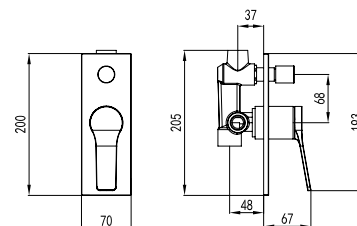

Miscelatore incasso doccia

Cartuccia ceramica

Mitigeur de douche encastré

Cartouche céramique

Built-in mixer tap for bathtub

Ceramic cartridge

Μίκτης εντοιχισμού

Μηχανισμός κεραμικών δίσκων

G9802-A Pop-up Chrome

Cod. 5206836573298

18,90 €

G9802 Pop-up Chrome

Cod. 5206836573281

12,90 €

Valvola in ottone con troppo pieno, tappo in porcellana
Valve en laiton, trop-plein, bouchon en porcelaine
Brass valve, overflow, porcelain cover
Μπρούτζινη βαλβίδα με υπερχειλίση, καπάκι πορσελάνης

Valvola in ottone con troppo pieno, tappo in ottone
Valve en laiton, trop-plein, bouchon en laiton
Brass valve, overflow, brass cover
Μπρούτζινη βαλβίδα με υπερχειλίση, μπρούτζινο καπάκι