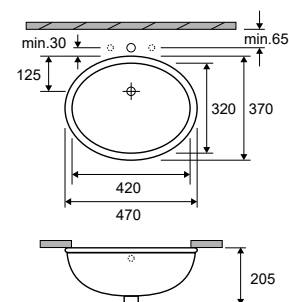

Cod. 5206836013480

Lavabo sotto piano • Vasque à encastrer sous plan
Under mounted wash basin • Νιπτήρας υποκαθήμενος