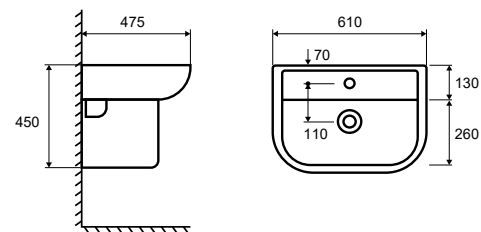

CY 142

119,80 €

<u>Cod.</u>		
5206836020198	Lavabo • Wash basin • Νιπτήρας	69,90 €
5206836020204	Semi colonna • Semi colonne • Half pedestal • Μισοκόλωνα	49,90 €

MANARA

CT 1064

279,00 €

Ingresso acqua a destra • Entrée d'eau à droite • Water inlet to the right • Σύνδεση νερού δεξιά
Uscita orizzontale • Sortie horizontale • Horizontal outlet • Οριζόντια έξοδος