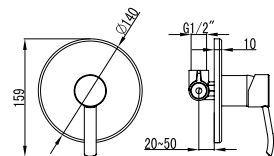

Built-in mixer tap for bathtub
Ceramic cartridge

Μίκτης εντοιχισμού
Μηχανισμός κεραμικών δίσκων

AZ34379C

Cod. 5206836020280

79,00 €

Miscelatore doccia a 3 vie
Mitigeur de douche 3 voies
Shower mixer 3 way
Μίκτης ντους 3 δρόμων