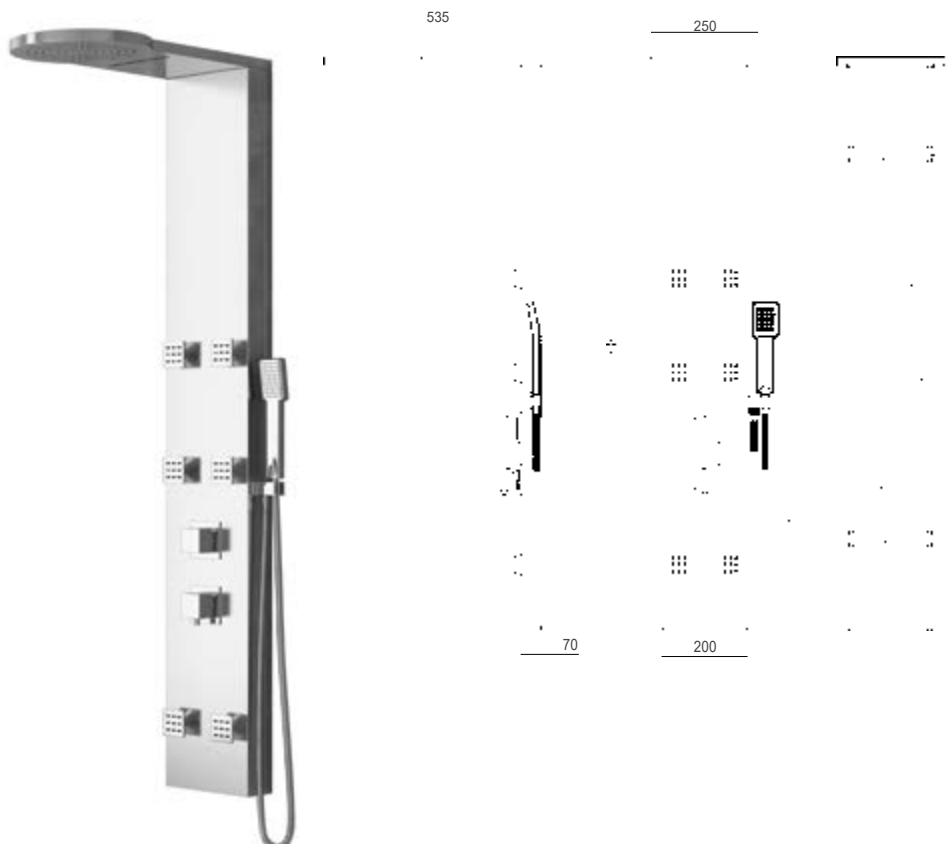

THALIA

THALIA P5046

Cod. 5206836522968

429,00 €

Colonna idromassaggio

Materiale ABS cromato
Soffione doccia & cascata
Doccetta & flessibile
6 jet regolabili

Colonne hydromassante

Structure en ABS chromé
Douche de tête cascade
Douchette à main et flexible
6 buses de massage réglables