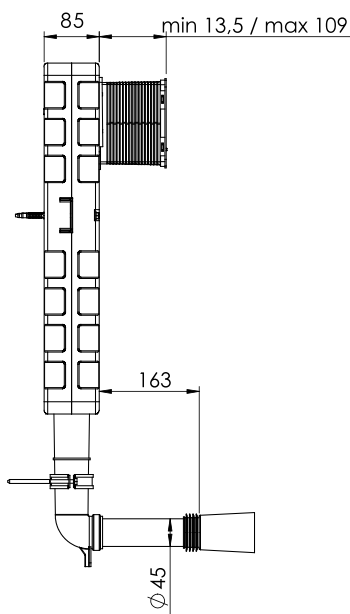

T05-0130

| 99,90 €

Cod. 5206836008271

Cassetta da incasso a doppio flusso a parete per wc da pavimento a terra
Réservoir à encastrer mural pour cuvettes au sol
Wall supporting dual flush concealed cistern for floor standing back to wall wc
Καζανάκι εντοιχισμού μονότουβλου τοίχου για λεκάνες Υ.Π.

100x820x620mm

4,5kg