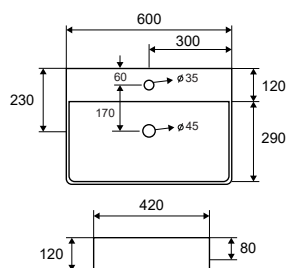

LT 2173 | 600x420x120mm | 169,90 €

Cod. 5206836561400

Lavabo da appoggio • Vasque à poser

Self standing wash basin • Νιπτήρας επικαθήμενος