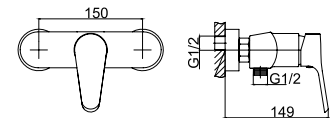

Miscelatore doccia

Cartuccia ceramica
Doccetta con supporto
Flessibile INOX 150cm

Mitigeur douche

Cartouche céramique
Douchette à main avec support
Flexible INOX 150cm

Mixer tap for shower

Ceramic cartridge
Hand shower set support
Flexible INOX 150cm

Μπαταρία ντους

Μηχανισμός κεραμικών δίσκων
Τηλέφωνο χειρός με βάση στήριξης
Σπιράλι INOX 150cm

7935C-1

Cod. 5206836515021

99,00 €