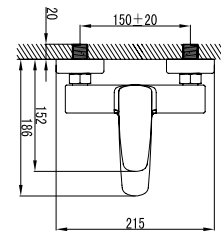

NW23

Cod. 5206836511368

169,00 €

Miscelatore doccia

Cartuccia ceramica
Doccetta con supporto
Flessibile INOX 150cm

Mitigeur douche

Cartouche céramique
Douchette à main avec support
Flexible INOX 150cm

Mixer tap for bathtub

Ceramic cartridge
Hand shower set support
Flexible INOX 150cm

Μπαταρία λουτρού

Μηχανισμός κεραμικών δίσκων
Τηλέφωνο χειρός με βάση στήριξης
Σπιράλ INOX 150cm