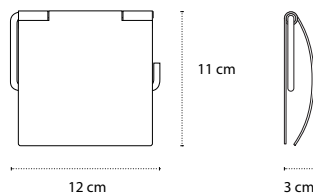

Corrimano
Barre d'appui
Handle
Λαβή

9641

| 19,90 €

Cod. 5206836573342