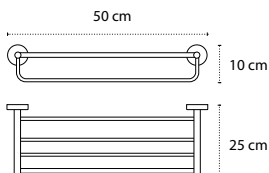

Portasalvietta • Etagère porte serviettes • Towel shelf • Ραφιέρα πετσετών

9626

| 114,90 €

Cod. 5206836019970