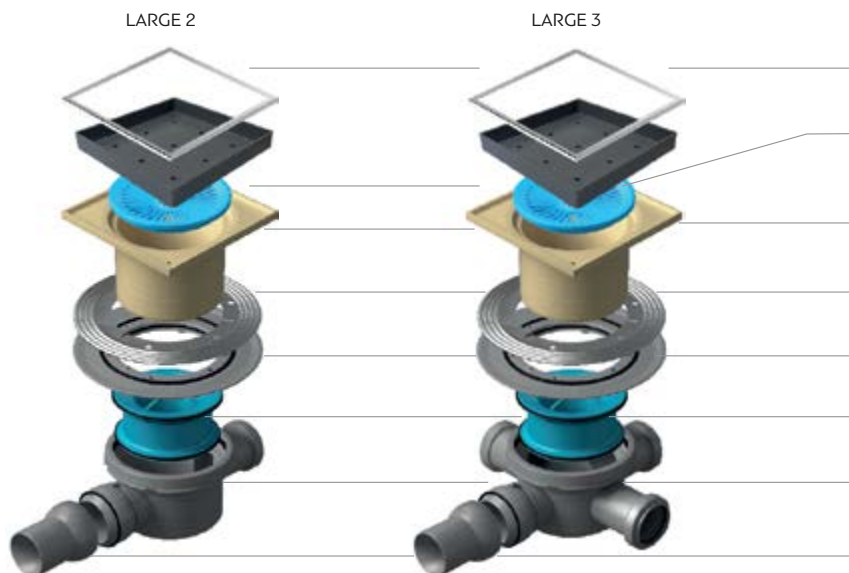

Tappo di plastica

Capuchon en plastique
Plastic cap
Πλαστική τάπα

Griglia inox

Grille inox | Stainless steel mask | Ανοξείδωτη σχάρα

Griglia per i capelli

Grille de cheveux | Grid of linear drain for hair
Επιπλέον σχάρα για μαλλιά

Base di griglia regolabile

Base de grille réglable
Adjustment height for grid | Ρυθμιζόμενη βάση σχάρας

Guarnizione impermeabile

Bride d'étanchéité
Waterproofing ring | Υδρομονωτική φλάντζα

Anello impermeabile

Bague d'étanchéité métallique
Waterproofing wreath | Υδρομονωτικό στεφάνι

Ricezione del sifone

Partie supérieur du siphon
Siphon socket | Υποδοχή σιφονιού

Base del sifone

Base du drainage | Siphon base | Βάση σιφονιού

Uscita Ø50 | Sortie Ø50 | Output Ø50 | Έξοδος Ø50

Specifica acciaio griglia K3, sopra 300kg di carico, 10 ANNI DI GARANZIA
Spécification grille inoxydable K3, au dessus de 300kg de charge, 10 ANS DE GARANTIE
Grid stainless steel K3, withstands 300kg pressure, 10 YEAR WARRANTY
Προδιαγραφή ανοξείδωτης σχάρας K3, αντοχής άνω των 300kg, 10 ΧΡΟΝΙΑ ΕΓΓΥΗΣΗ

48 l / min

Drenaggio
Drainage
Flow
Αποχέτευση

79 mm

Altezza minima
Hauteur minimale
Minimal installation
Ελάχιστο ύψος εγκατάστασης