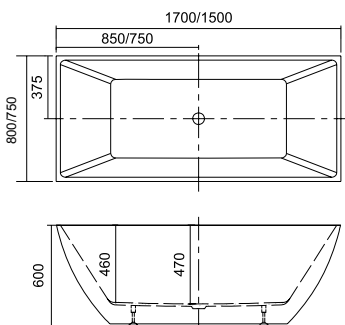

KERES K-1505 170 / KERES K-1505 150

2.399,00 € / 2.099,00 €

Cod. 5206836566146 / Cod. 5206836010663

Vasca da bagno

Vasca acrilico del tipo "sandwich" a posizionamento libero. Internamente ed esternamente rivestita con foglio acrilico di alta qualità con spessore 5mm. Valvola "pop up slim" con piletta (troppo pieno) inclusa. Non è una vasca idromassaggio. Ha 2 anni di garanzia ed è confezionata in cassa di legno e scatola di cartone.

Baignoire

Baignoire acrylique de position libre intérieurement et extérieurement revêtue avec une feuille acrylique 5 mm de haute qualité. Elle dispose d'une bonde pop-up slim avec trop-plein. Ce n'est pas un balnéo hydromassage. 2 ans de garantie. Elle est emballée dans une boîte en bois et carton.

Bathtub

Acrylic freestanding bath, internally and externally coated with high quality acrylic sheet 5mm. It has a pop up valve with slim overflow. The water supply and the sewage are on the floor. It is packed in wooden box and carton. 2 year warranty.

Μπανιέρα

Ακρυλικό μπάνιο ελεύθερης τοποθέτησης κατασκευής τύπου «sandwich» επενδυμένο εσωτερικά και εξωτερικά με υψηλής ποιότητας ακρυλικό φύλλο 5mm. Φέρει βαλβίδα pop up με υπερχειλιση slim. Παροχές ύδρευσης και αποχέτευσης στο δάπεδο. Παραδίδεται συσκευασμένο σε ξυλοκιβώτιο και χαρτοκιβώτιο. 2 χρόνια εγγύηση.