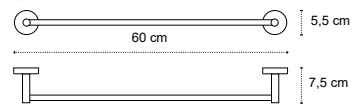

Portasalvietta • Porte serviette • Towel holder • Πετστοκρεμάστρα

1260

| 41,90 €

Cod. 5206836571232

Portasalvietta • Porte serviette • Towel holder • Πετστοκρεμάστρα

1252

| 53,90 €

Cod. 5206836571249