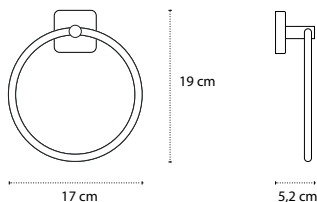

Portasalvietta • Porte serviette • Towel holder • Πετστοκρεμάστρα

4224

| 51,90 €

Cod. 5206836572666