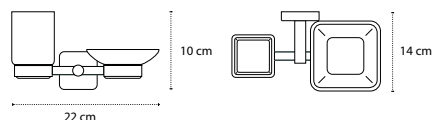

Portabicchiere
Porte brosse à dents
Tumbler holder
Ποτηροθήκη

4853

| 78,90 €

Cod. 5206836572871

Portabicchiere
Porte brosse à dents
Tumbler holder
Ποτηροθήκη

Portasapone
Porte savon
Soap basket
Σαπουνοθήκη

4833

| 78,90 €

Cod. 5206836573229