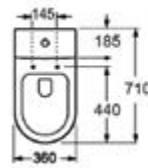

CT 1088

399,00 €

Ingresso acqua a destra • Entrée d'eau à droite • Water inlet to the right • Σύνδεση νερού δεξιά
Uscita orizzontale • Sortie horizontale • Horizontal outlet • Οριζόντια έξοδος

Cod.

5206836300498

Compact WC BTW • Cuvette compacte BTW • Compact toilet BTW • Συμπαγής λεκάνη BTW

210,00 €

5206836300849

Cassetta per vaso • Réservoir WC • Cistern for toilet • Καζανάκι

129,00 €

5206836598246

Coperchio termodour • Abattant thermodur • Termodur seat • Καπάκι termodur

60,00 €