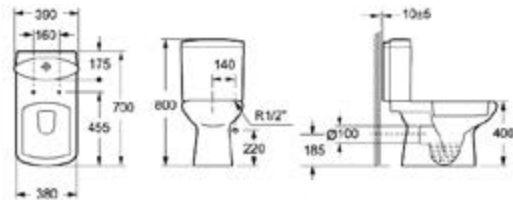

CY 142

119,80 €

<u>Cod.</u>		
5206836020198	Lavabo • Wash basin • Νιπτήρας	69,90 €
5206836020204	Semi colonna • Semi colonne • Half pedestal • Μισοκόλωνα	49,90 €

MANARA

CT 1064

279,00 €

Ingresso acqua a destra • Entrée d'eau à droite • Water inlet to the right • Σύνδεση νερού δεξιά
Uscita orizzontale • Sortie horizontale • Horizontal outlet • Οριζόντια έξοδος