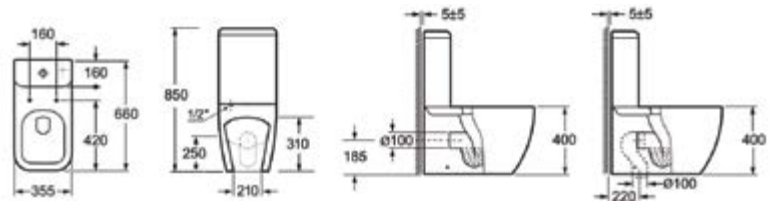

| GENESIS LW 10150

LEGEND

LEGEND

CT 10100

460,00 €

Ingresso acqua a destra • Entrée d'eau à droite • Water inlet to the right • Σύνδεση νερού δεξιά
Doppia uscita • Double sortie • Dual outlet • Διπλή έξοδος