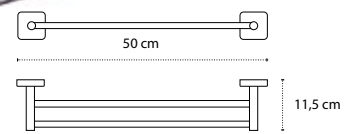

Portasalvietta • Porte serviette • Towel holder • Πετστοκρεμάστρα

4262

| 68,90 €

Cod. 5206836572529