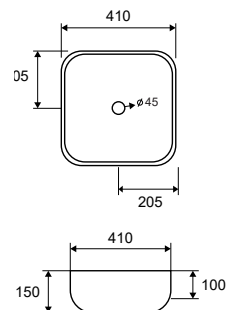

LT 2184 | 375x375x120mm | 149,90 €

Cod. 5206836561325

Lavabo da appoggio • Vasque à poser

Self standing wash basin • Νιπτήρας επικαθήμενος