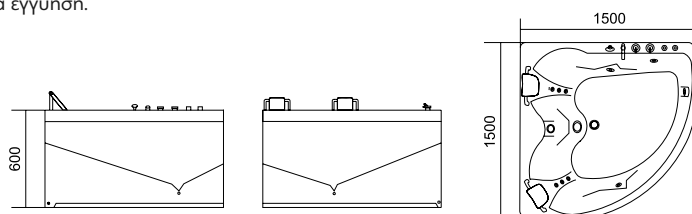

Μπάνιο υδρομασάζ

Το πολύ όμορφο αυτό μπάνιο υδρομασάζ μπορεί να φιλοξενήσει άνετα 2 άτομα. Ιδιαίτερες σχεδιαστικές γραμμές με στοιχεία όπως τα 2 προσκέφαλα από πολυουρεθάνη. Επάνω στο δεξί κείλος της μπανιέρας είναι τοποθετημένοι τρεις μίκτες βαρέως τύπου που αναμειγνύουν ζεστό/κρύο νερό και διαχωρίζουν το νερό στον καταρράκτη ή στο τηλεφώνο. Στο αριστερό κείλος είναι αναρτημένο το τηλεφώνο ντους σε ειδική θήκη στην οποία βρίσκεται και το σπινάλ καθώς και το χειριστήριο του τηλεφώνου. Δίπλα βρίσκεται τοποθετημένος ο πολύ κομψός καταρράκτης νερού. Δεξιά του καθίσματος βρίσκονται οι διακόπτες on/off και το air control του υδρομασάζ. Το σύστημα υδρομασάζ φέρει αντλία 1HP/750W. 4 jumpo jets τύπου jacuzzi περιστροφικά θεραπευτικά διαμέτρου Ø65 και 4 jets διαμέτρου Ø40. Αυτόματη αποστράγγιση του νερού και θερμικό διακόπτη ενσωματωμένο. Παραδίδεται συσκευασμένο σε ξυλοκιβώτιο και χαρτοκιβώτιο. 2 χρόνια εγγύηση.