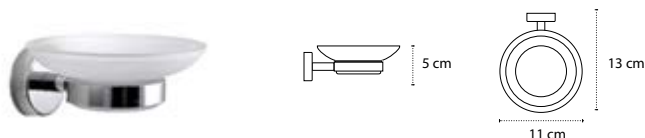

Appendino doppio • Double crochet • Double hook • Άγκιστρο διπλό

9601

| 12,90 €

Cod. 5206836573007

Appendino • Crochet • Hook • Άγκιστρο

2301

| 24,90 €

Cod. 5206836572888