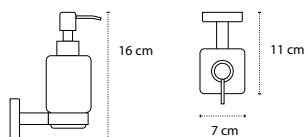

Portabicchiere
Porte brosse à dents
Tumbler holder
Ποτηροθήκη

4801

| 89,90 €

Cod. 5206836571881