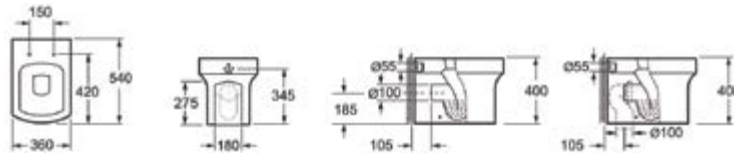

CB 1094

319,00 €

Doppia uscita • Double sortie • Dual outlet • Διπλή έξοδος

Cod.	5206836509693	BTW vaso semplice • Cuvette simple BTW • Simple toilet BTW • Απλή λεκάνη BTW	250,00 €
	5206836505282	Coperchio termodour • Abattant thermodur • Termodur seat • Καπάκι termodur	69,00 €