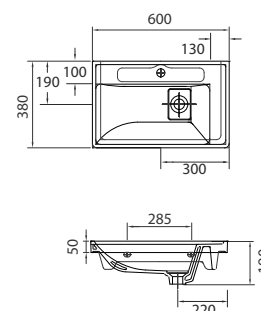

QUATTRO 8120 | 1200x470x190mm | 399,90 €

Cod. 5206836012964

Lavabo sospeso • Lavabo suspendu

Wall hung wash basin • Νιπτήρας αναρτώμενος

QUATTRO 8100 | 1000x450x190mm | 229,90 €

Cod. 5206836012971

Lavabo sospeso • Lavabo suspendu

Wall hung wash basin • Νιπτήρας αναρτώμενος

QUATTRO 8080 | 800x450x190mm | 199,90 €

Cod. 5206836012988

Lavabo sospeso • Lavabo suspendu

Wall hung wash basin • Νιπτήρας αναρτώμενος

QUATTRO 8060 | 600x380x190mm | 159,90 €

Cod. 5206836012995

Lavabo sospeso • Lavabo suspendu

Wall hung wash basin • Νιπτήρας αναρτώμενος