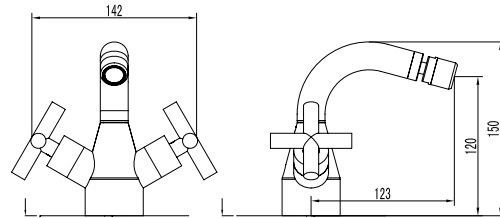

149,00 €

Miscelatore bidet

Cartuccia 1/4
Flessibili collegamento 35cm

Mitigeur bidet

Mécanisme 1/4
Flexible de raccordement 35cm

Mixer tap for bidet

Mechanism 1/4
Flexible connectors 35cm

Μπαταρία μινιτέ