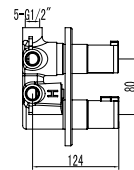

THERMO S T A T I C

E N E R G Y S A V I N G

Il risparmio energetico

I nostri sistemi termostatici forniscono economia e funzionamento di lunga durata. Si possono anche combinare con elementi da incasso.

Économie d'énergie

Nos systèmes thermostatiques assurent économie et fonctionnement durable pour longtemps. Peuvent également être combinés avec éléments encastrés.

Energy saving

Our thermostatic systems provide economy and long lasting operation. Can also be combined with built-in elements.

Εξοικονόμηση ενέργειας

Τα θερμοστατικά μας συστήματα παρέχουν οικονομία και μακρόχρονη λειτουργία. Μπορούν να συνδυαστούν με επιτοίχια συστήματα μπάνιου.

68009JW4

Cod. 5206836511528

199,90 €

Termostatico doccia da incasso a 5 vie

Mitigeur de douche thermostatique 5 voies • Thermostatic shower mixer 5 way • Θερμοστατικός μίκτης ντους 5 δρόμων

68008JW3

Cod. 5206836511535

159,90 €