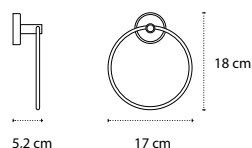

Appendino • Crochet • Hook • Άγκιστρο

622099

| 14,90 €

Cod. 5206836020075

Portasalvietta • Porte serviette • Towel holder • Πεταστοκρεμάστρα

650199

| 15,90 €

Cod. 5206836020150