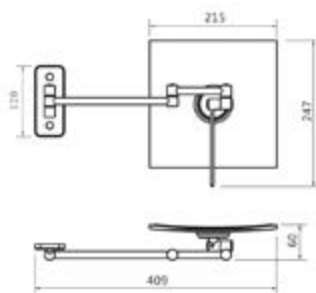

HY-1858

| 79,90 €

Cod. 5206836014098

Specchio ingranditore 3X 20x22cm
Miroir grossissant 3X 20x22cm
Magnifying mirror 3X 20x22cm
Μεγεθυντικός καθρέπτης 3X 20x22cm

HY-1818

| 99,90 €

Cod. 5206836400297