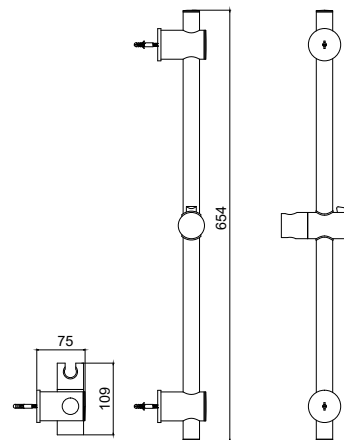

KR-S211

79,90 €

Cod. 5206836014142

Asta doccia rotante in ottone con base per doccia regolabile

Barre de douche en laiton rotative avec base pour douchette réglable

Rotating brass shower bar with adjustable phone base

Μηρουτζίνη κολώνα βαρέως τύπου περιστρεφόμενη με ρυθμιζόμενη βάση τηλεφώνου