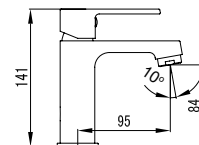

Miscelatore lavabo
Cartuccia ceramica
Flessibili collegamento 35cm

Mitigeur lavabo
Cartouche céramique
Flexible de raccordement 35cm

Mixer tap for wash basin
Ceramic cartridge
Flexible connectors 35cm

Μπαταρία νιπτήρος
Μηχανισμός κεραμικών δίσκων
Σπιράλ σύνδεσης 35cm