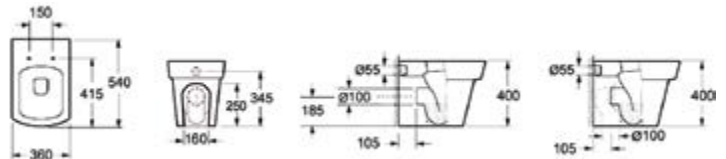

CB 1060

299,00 €

Doppia uscita • Double sortie • Dual outlet • Διπλή έξοδος

Cod.

5206836500676

BTW vaso semplice • Cuvette simple BTW • Simple toilet BTW • Απλή λεκάνη BTW

230,00 €

5206836505282

Coperchio termodour • Abattant thermodour • Termodur seat • Καπάκι termodour

69,00 €