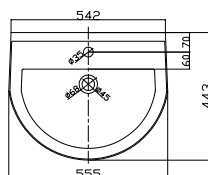

40,00 €

PAROS MJZ 10

109,90 €

Cod.

5206836007892

Bidet sospeso • Bidet suspendu • Wall hung bidet • Αναρτώμενος μπιντές

PAROS MHP 1003

119,80 €