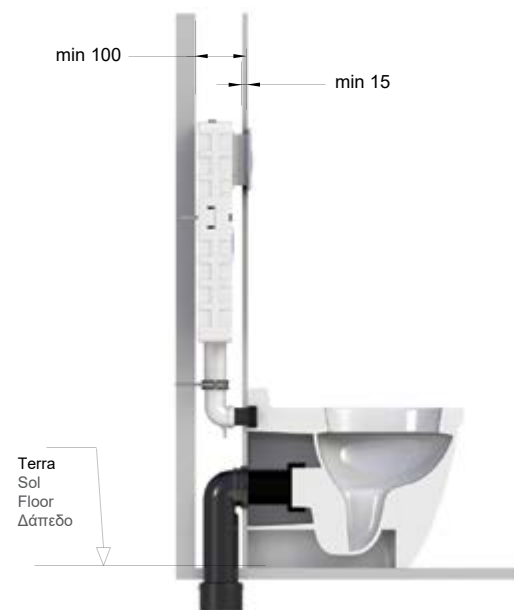

T05-0130

| 99,90 €

Cod. 5206836008271

Cassetta da incasso a doppio flusso a parete per wc da pavimento a terra
Réservoir à encastrer mural pour cuvettes au sol
Wall supporting dual flush concealed cistern for floor standing back to wall wc
Καζανάκι εντοιχισμού μονότουβλου τοίχου για λεκάνες Υ.Π.

100x820x620mm

4,5kg