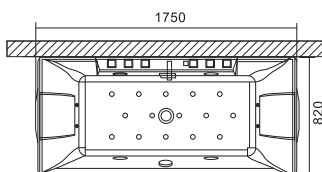

LILIAN K-1077

2.599,00 €

Cod. 5206836101507

Vasca idromassaggio

Vasca idromassaggio molto confortevole, può ospitare due adulti. Ha 3 pannelli (un frontale e due laterali) e una base di supporto perimetrale. Ha un design molto particolare con articoli come due poggiatesta in poliuretano. Sulla vasca è installato un deviatore, due miscelatori per acqua calda-fredda, la cascata, la doccia a mano e due comandi pneumatici (comando on/off e comando dell'aria). La vasca è dotata di sei jumbo jets ed è supportata da una pompa di 1HP/750W. Si consiglia per un posizionamento angolare o libero. Ha 2 anni di garanzia ed è confezionata in una cassa di legno e scatola di cartone.

Hydromassage

Très confortable baignoire d'hydromassage pouvant accueillir deux adultes en même temps. Elle dispose 3 tabliers (un frontal et deux latéraux) et un châssis autoportant. Elle est d'une conception très spéciale avec deux appuis-tête en polyuréthane. Sur le bord de la baignoire est pré monté un déviateur, un mélangeur avec deux poignées pour eau chaude - eau froide, un robinet cascade, un douchette à main et deux commandes de contrôle (commande marche/arrêt et le contrôle aéro massage). La baignoire est équipée de six jumbos jets qui sont soutenus par une pompe de 1HP/750W. Recommandée pour position angulaire ou îlot. 2 ans de garantie. Elle est emballée dans une boîte en bois et carton.

Hydromassage