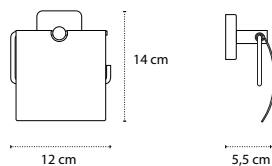

Portarotolo

Porte rouleau

Roll holder

Χαρτοθήκη

4403

| 29,90 €

Cod. 5206836572604