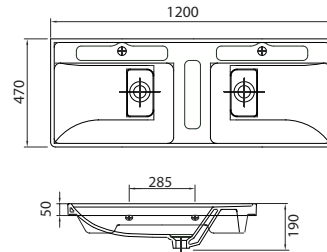

QUATTRO

| QUATTRO 8100

QUATTRO 8120 | 1200x470x190mm | 399,90 €

Cod. 5206836012964

Lavabo sospeso • Lavabo suspendu

Wall hung wash basin • Νιπτήρας αναρτώμενος

**QUATTRO 8100** | 1000x450x190mm | 229,90 €

Cod. 5206836012971