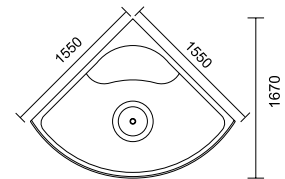

ELENA K-524

Cod. 5206836523606

6.999,00 €

Vasca d'angolo idromassaggio

Vasca d'angolo idromassaggio in combinazione con cabina di multiple funzioni. Completa di soffione doccia, illuminazione, radio FM/AM con due casse, cappe di aspirazione sul tetto, mensole ergonomiche, due maniglie ergonomiche, specchio, doccia, un mixer e apparecchio per massaggio plantare. Cabina in vetro temperato 6mm in alluminio cromato. È dotata di un sistema idromassaggio con 6 jets, drenaggio automatica dell'acqua, con un interruttore termico e una valvola automatica e supportato da una pompa di 1HP/750W. Due comandi idromassaggio (comando on/off e comando dell'aria), illuminazione subacqua con lampada LED da fondo. Fornita con pannello luminoso elettronico delle varie funzioni. Ha una garanzia di 2 anni ed è confezionata in 4 scatole di cartone rivestite di legno.

Cabine de douche d'angle hydromassante

Le modèle K-524 est douche d'angle Balnéo qui combine les fonctions d'un bain à remous et une cabine hydromassage multifonctionnelle. Elle dispose de tête de douche, éclairage de plafond, radio FM/AM avec deux haut-parleurs, ventilateur de plafond, sièges-étagères ergonomiques pour les petits objets, deux poignées ergonomiques, miroir, douchette à main, mélangeur et un dispositif pour massage plantaire. Il dispose aussi de 6 jets de massage vertical, dorsal et cervical. La cabine est aussi disponible avec un panneau de commande électronique multifonctionnel avec des voyants lumineux. Verre transparent (sécurité) de 6mm et des cadres en inox. Elle dispose d'un système d'hydromassage de 6 jumbo jets et vidange automatique, aspiration, interrupteur thermique électrique intégré et une pompe 1HP/750W. Elle a une double commande dans la baignoire (marche-arrêt et aircontrol), une vanne automatique et une lampe d'éclairage subaquatique LED. Livrée emballée dans 4 cartons lambrissés. 2 ans de garantie.

Hydromassage

The model K-524 is an electronically controlled hydro-sauna that combines the functions of a hydro massage bath and a multi-function hydro massage cabin. Includes ceiling shower, ceiling light, FM/AM radio with two loudspeakers, ceiling fan, ergonomic racks for small items, two ergonomic handles, mirror, heavy-duty shower head, heavy duty mixer, and plantar massage. It is also available with an electronic multi-function control panel with LEDs. Cabin crystals are transparent 6mm (security) and inox frames. It has a double control on the bathtub (on/off and air control). The bathroom has a hydro massage system with 6 jumbo jets and automatic drainage, suction, electronic thermal switch embedded. It also has eleven jets for vertical, dorsal and cervical massage. Automatic valve and underwater illumination with LED bottom lamp. The hydro massage system has a 1HP/750W pump. It is packaged in 4 cartons with wooden lining. 2 year warranty.

Γωνιακή καμπίνα υδρομασάζ