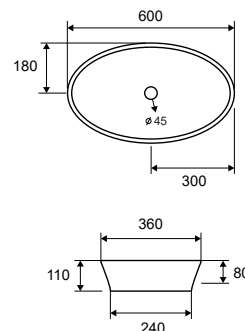

LT 1132 | 600x360x110mm | 169,90 €

Cod. 5206836561370

Lavabo da appoggio • Vasque à poser
Self standing wash basin • Νιπτήρας επικαθήμενος