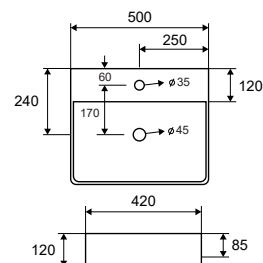

Cod. 5206836561400

Lavabo da appoggio • Vasque à poser

Self standing wash basin • Νιπτήρας επικαθήμενος

LT 2173-S | 500x420x120mm | 159,90 €

Cod. 5206836561417

Lavabo da appoggio • Vasque à poser

Self standing wash basin • Νιπτήρας επικαθήμενος