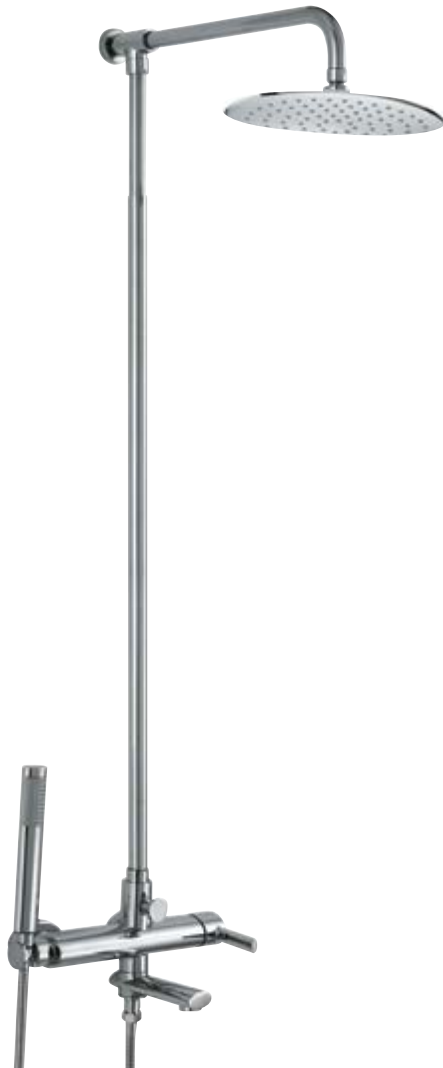

SINAR FA23X

Cod. 5206836102719

699,00 €

Miscelatore doccia

Cartuccia ceramica
Colonna in ottone
Soffione doccia Ø200 ottone
Doccetta
Flessibile INOX 150cm

Mitigeur de douche fixe

Cartouche céramique
Colonne laiton
Douche de tête Ø200 laiton
Douchette à main
Flexible INOX 150cm

Fixed mixer tap bathtub

Ceramic cartridge
Column brass
Shower head Ø200 brass
Hand shower
Flexible INOX 150cm

Μπαταρία σταθερού ντους

Μηχανισμός κεραμικών δίσκων
Κολώνα μπρούτζινη
Κεφαλή ντους Ø200 μπρούτζινη
Τηλέφωνο χειρός
Σπιράλ INOX 150cm