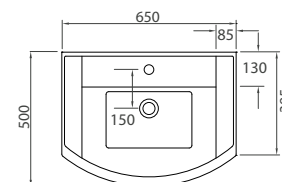

BIANNA 4844 | 650x500x185mm | 119,90 €

Cod. 5206836013121

Lavabo sospeso • Lavabo suspendu

Wall hung wash basin • Νιπτήρας αναρτώμενος