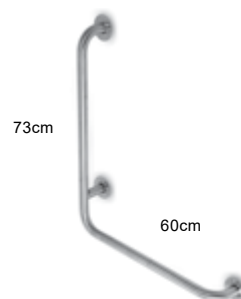

BNH-9020 | 119,90 €

Cod. 5206836401232