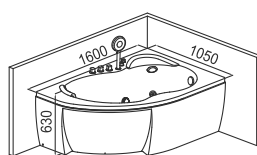

FORTUNA K-715L / FORTUNA K-715R

2.499,00 €

Cod. 5206836300740 / Cod. 5206836300757

Set di vasca idromassaggio e cabina

Vasca angolare asimmetrica con un pannello di vetro. Ha un sistema idromassaggio con 6 jets, una serie completa di rubinetti con doccia, cascata, valvola automatica e poggiatesta ergonomico. L'idromassaggio ha una pompa di 1,2HP/900W, drenaggio automatico, interruttore termico integrato e comandi pneumatici. Il pannello di vetro temperato trasparente ha il profilo di alluminio con una staffa di supporto a muro. Il set può essere montato a destra o a sinistra. Ha 2 anni di garanzia ed è confezionata in cassa di legno e scatola di cartone.

Ensemble balnéo douche

Baignoire d'angle asymétrique avec cabine. Elle dispose un système d'hydromassage avec 6 jets, un ensemble complet de mitigeur avec douchette à main et cascade, bonde automatique et repose-tête ergonomique. L'hydromassage a une pompe de 1,2HP/900W, drainage automatique, boutons de commande pneumatiques interrupteur thermique intégré. La paroi de douche est en profilé d'aluminium et verre transparent. Elle peut être fixée sur mur avec un support très solide. L'ensemble est disponible en version droite (comme sur la photo) ou gauche. 2 ans de garantie. Elle est emballée dans une boîte et la boîte en bois.

Set of hydromassage bath and cabin