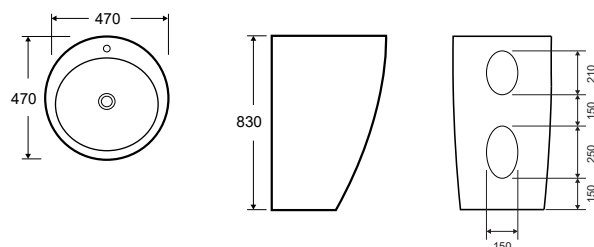

TROCADERO G-301 | 470x470x830mm | 599,00 €

Cod. 5206836016467

Lavabo da terra • Lavabo colonne
Pedestal wash basin • Νιπτήρας επιδαπέδιος