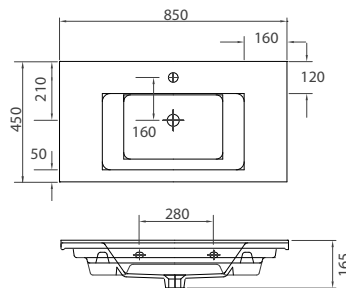

Lavabo sospeso • Lavabo suspendu

Wall hung wash basin • Νιπήρας αναρτώμενος

ETNA 1085 | 850x450x165mm | 175,90 €

Cod. 5206836013015

Lavabo sospeso • Lavabo suspendu

Wall hung wash basin • Νιπήρας αναρτώμενος