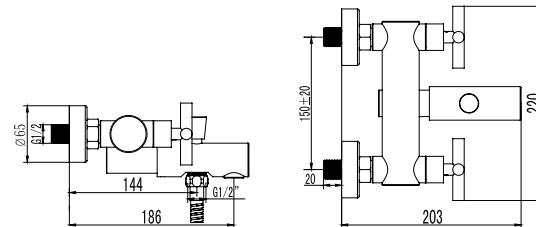

T7-27

Cod. 5206836102177

269,00 €

Miscelatore doccia

Cartuccia 1/4
Doccetta con supporto
Flessibile INOX 150cm

Mitigeur douche

Mécanisme 1/4
Douchette à main avec support
Flexible INOX 150cm

Mixer tap for bathtub

Mechanism 1/4
Hand shower set support
Flexible INOX 150cm

Μπαταρία λουτρού

Μηχανισμός 1/4
Τηλέφωνο χειρός με βάση στήριξης
Σπιράλ INOX 150cm