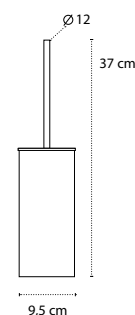

Portascopino • Porte-balayette • Brush holder • Πιγκάλ

1773

| 52,90 €

Cod. 5206836573038