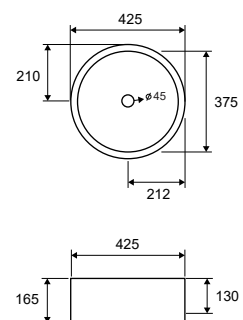

LT 3133 | 420x420x140mm | 119,90 €

Cod. 5206836573595

Lavabo da appoggio • Vasque à poser
Self standing wash basin • Νιπτήρας επικαθήμενος

LT 3065 | 400x400x170mm | 109,90 €

Cod. 5206836102597

Lavabo da appoggio • Vasque à poser
Self standing wash basin • Νιπτήρας επικαθήμενος

LT 3070 | 425x425x165mm | 119,90 €

Cod. 5206836100838

Lavabo da appoggio • Vasque à poser
Self standing wash basin • Νιπτήρας επικαθήμενος