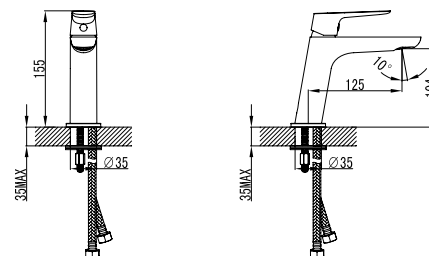

Miscelatore lavabo
Cartuccia ceramica
Flessibili collegamento 35cm

Mitigeur lavabo
Cartouche céramique
Flexible de raccordement 35cm

Mixer tap for wash basin
Ceramic cartridge
Flexible connectors 35cm

Μπαταρία νιπτήρος
Μηχανισμός κεραμικών δίσκων
Σπιράλ σύνδεσης 35cm