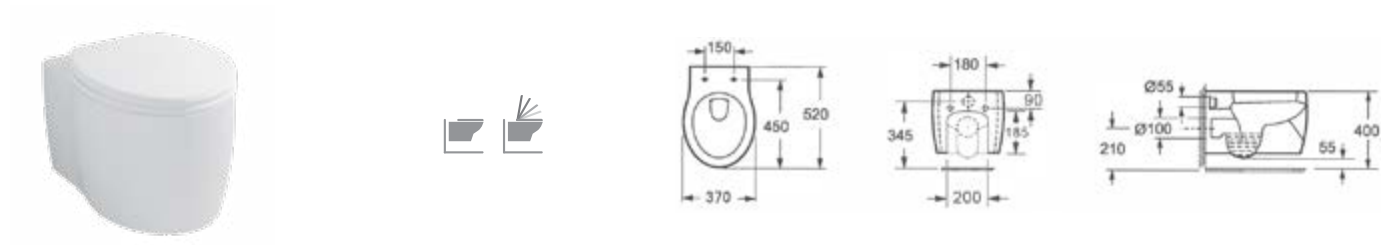

CH 1030

359,00 €

Cod.

5206836300870

Vaso sospeso • Cuvette suspendue • Wall hung toilet • Αναρτώμενη λεκάνη

299,00 €

5206836524375

Coperchio termodour • Abattant thermodour • Termodur seat • Καπάκι termodour

60,00 €

BH 1030

309,00 €