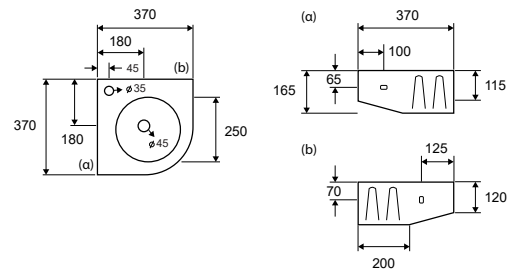

LT 5006 | 370x370x165mm | 99,90 €

Cod. 5206836573557

Lavabo sospeso • Lavabo suspendu

Wall hung wash basin • Νιπτήρας αναρτώμενος

LT 5062 | 320x290x130mm | 99,90 €

Cod. 5206836573564

Lavabo sospeso • Lavabo suspendu

Wall hung wash basin • Νιπτήρας αναρτώμενος