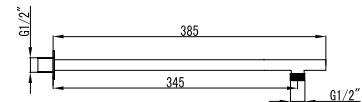

9Q

Cod. 5206836101378

69,00 €

Braccio doccia a muro • Bras mural en laiton • Wall spout brass • Επιτόξιο μηράτσο

0401A

Cod. 5206836508436

99,00 €

ABS / 360x240