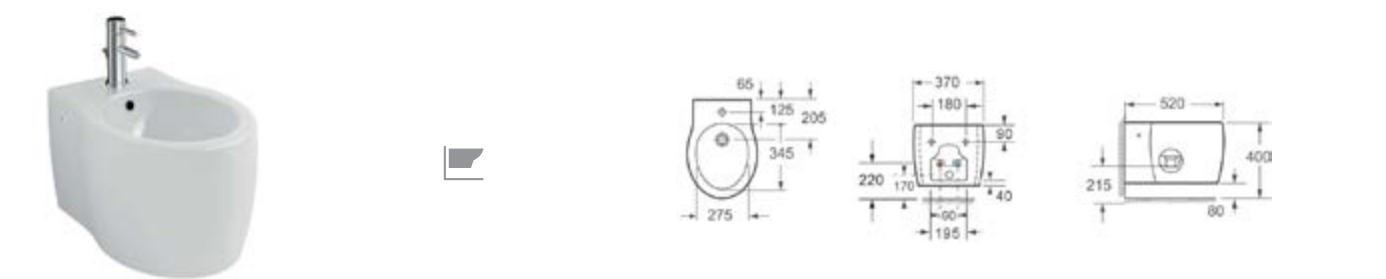

Cod.

5206836300894

Bidet sospeso • Bidet suspendu • Wall hung bidet • Αναρτώμενος μπινιές