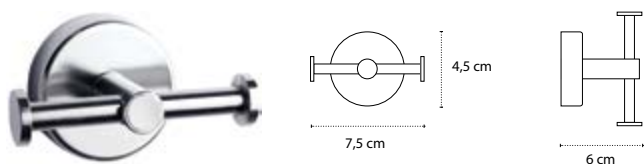

Appendino doppio • Double crochet • Double hook • Άγκιστρο διπλό

2201

| 18,90 €

Cod. 5206836572031

Appendino • Crochet • Hook • Άγκιστρο

2222

| 19,90 €

Cod. 5206836572994