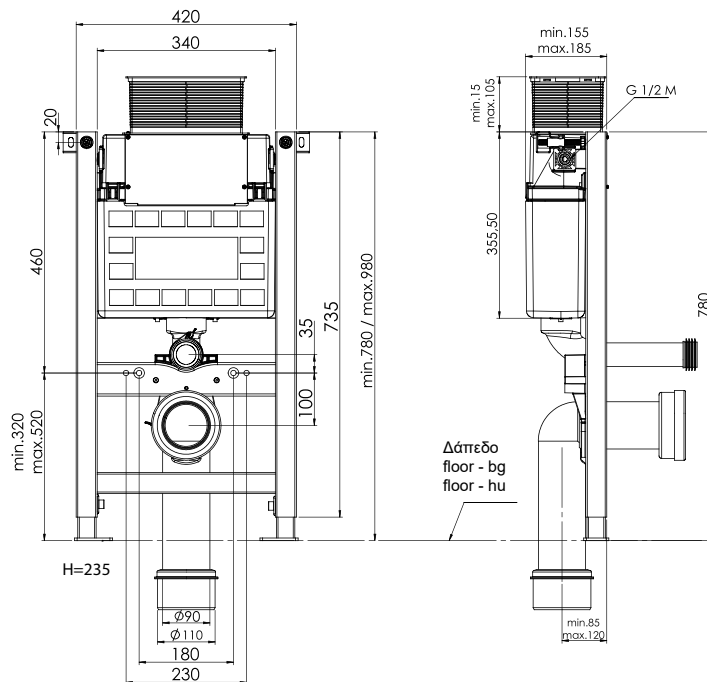

T06-5113

| 289,90 €

Cod. 5206836013237

Cassetta da incasso con dimensioni speciali (bassa altezza) con doppia uscita della placca (superiore o anteriore) per vasi sospesi

Réservoir à encastrer en dimensions spéciales (à hauteur réduite) avec une plaque à sortie double (en haut ou en avant) pour cuvettes suspendues.

Built in cistern of special dimensions (low-height) with double - flushing button (top or front) for wall hung wc

Καζανάκι εντοιχισμού ειδικών διαστάσεων (χαμηλού ύψους) με διπλή έξοδο πλακέτας (επάνω ή μπροστά) για αναρτώμενες λεκάνες

800x160x500mm

14,5kg