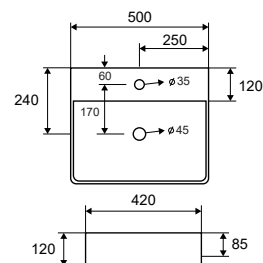

LT 2177 | 420x420x120mm | 149,90 €

Cod. 5206836561424

Lavabo da appoggio • Vasque à poser

Self standing wash basin • Νιπτήρας επικαθήμενος