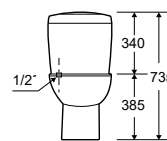

Cod.

5206836524993	Compact WC, orizzontale • Cuvette compacte, horizontale • Compact toilet, horizontal • Συμπαγής λεκάνη, οριζόντια	90,00 €
5206836554228	Compact WC, verticale • Cuvette compacte, verticale • Compact toilet, vertical • Συμπαγής λεκάνη, κάθετη	90,00 €
5206836525785	Cassetta per vaso • Réservoir WC • Cistern for toilet • Καζανάκι C1	50,00 €
5206836530499	Cassetta per vaso • Réservoir WC • Cistern for toilet • Καζανάκι C2	50,00 €
5206836525440	Coperchio • Abattant • Seat • Καπάκι	19,90 €
5206836517803	Set WC orizzontale • Set cuvette horizontale • Set toilet horizontal • Set λεκάνη οριζόντια	159,90 €
5206836517810	Set WC verticale • Set cuvette verticale • Set toilet vertical • Set λεκάνη κάθετη	159,90 €