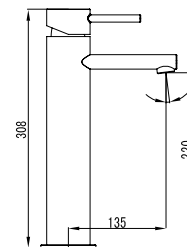

SINAR FA16X

Cod. 5206836511313

199,00 €

Miscelatore lavabo alto

Cartuccia ceramica
Flessibili collegamento 35cm

Mitigeur lavabo haut

Cartouche céramique
Flexible de raccordement 35cm

Mixer tap high for wash basin

Ceramic cartridge
Flexible connectors 35cm

Μπαταρία νιπτήρος ψηλή

Μηχανισμός κεραμικών δίσκων
Σπιράλ σύνδεσης 35cm