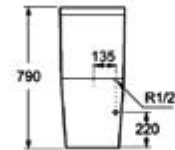

60,00 €

CT 1088C

399,00 €

Ingresso acqua a destra • Entrée d'eau à droite • Water inlet to the right • Σύνδεση νερού δεξιά
Uscita orizzontale • Sortie horizontale • Horizontal outlet • Οριζόντια έξοδος

Cod.