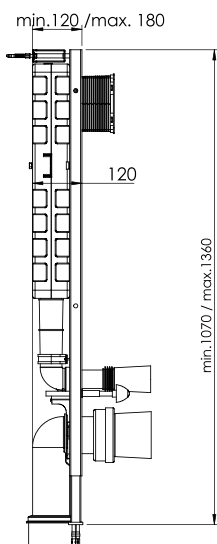

T05-2113

| 199,90 €

Cod. 5206836008240

Cassetta da incasso a doppio flusso a cartongesso per vaso sospeso
Réservoir à encastrer pour plaque de plâtre pour cuvettes suspendues
Self supporting dual flush concealed cistern for wall hung wc
Καζανάκι εντοιχισμού γυψοσανίδας για αναρτώμενες λεκάνες

140x840x620mm

15kg