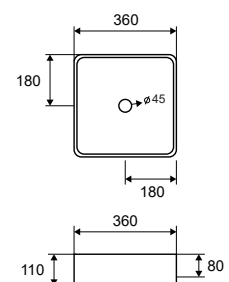

LT 2178 | 510x405x110mm | 169,90 €

Cod. 5206836561356

Lavabo da appoggio • Vasque à poser

Self standing wash basin • Νιπτήρας επικαθήμενος

LT 2178-S | 470x360x110mm | 159,90 €

Cod. 5206836561349

Lavabo da appoggio • Vasque à poser

Self standing wash basin • Νιπτήρας επικαθήμενος

LT 2179-S | 360x360x110mm | 139,90 €

Cod. 5206836561363

Lavabo da appoggio • Vasque à poser

Self standing wash basin • Νιπτήρας επικαθήμενος