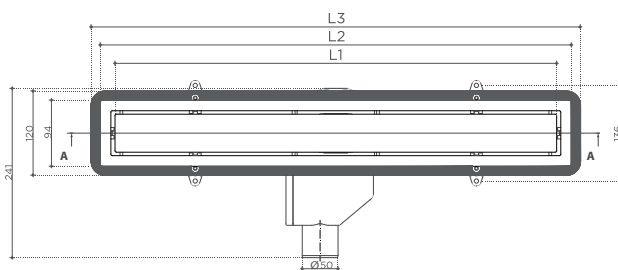

CARATTERISTICHE • CARACTÉRISTIQUES • FEATURES • ΧΑΡΑΚΤΗΡΙΣΤΙΚΑ

Supporto della griglia | Support de grille | Carrier of grid | Βάση σκάρας

L mm	300	450	550	650	750	850
L1 mm	278	428	528	628	728	828
L2 mm	320	470	570	670	770	870
L3 mm	346	496	596	696	796	896

LINE 300, 450, 550 (x2)

LINE 650, 750, 850 (x4)

Specifica acciaio griglia K3, sopra 300kg di carico, 10 ANNI DI GARANZIA
Spécification grille inoxydable K3, au dessus de 300kg de charge, 10 ANS DE GARANTIE
Grid stainless steel K3, withstands 300kg pressure, 10 YEAR WARRANTY
Προδιαγραφή ανοξείδωτης σκάρας K3, αντοχής άνω των 300kg, 10 ΧΡΟΝΙΑ ΕΓΓΥΗΣΗ

48 l / min

Drenaggio
Drainage
Flow
Αποχέτευση

52 mm

Altezza minima
Hauteur minimale
Minimal installation
Ελάχιστο ύψος εγκατάστασης