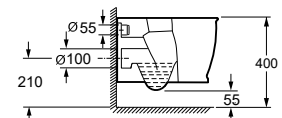

Cod.

5206836546599

5206836588209

Vaso sospeso • Cuvette suspendue • Wall hung toilet • Αναρτώμενη λεκάνη

299,00 €

Coperchio termodour • Abattant thermodur • Termodur seat • Καπάκι termodur

68,00 €

BH 10150

299,00 €