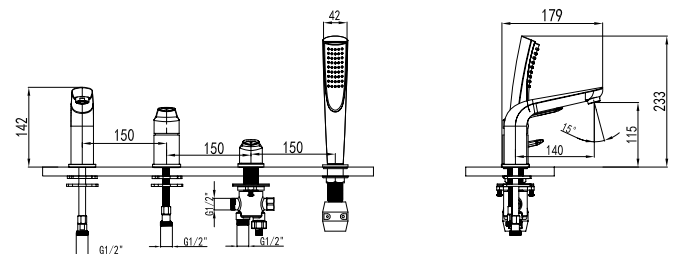

AZ28379C-5330A

Cod. 5206836003689

279,00 €

Miscelatore monoc. bordo vasca
Cartuccia ceramica
Doccetta
Flessibile INOX 150cm
Flessibili collegamento 35cm

Mitigeur baignoire
Cartouche céramique
Douchette à main
Flexible INOX 150cm
Flexible de raccordement 35cm

Mixer tap for bathtub
Ceramic cartridge
Hand shower
Flexible INOX 150cm
Flexible connectors 35cm

Μπαταρία λουτρού
Μηχανισμός κεραμικών δίσκων
Τηλέφωνο χειρός
Σπιράλι INOX 150cm
Σπιράλι σύνδεσης 35cm