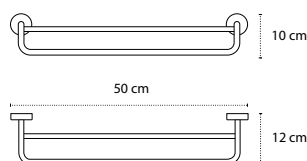

Portarotolo
Porte rouleau
Roll holder
Χαρτοθήκη

2252 | 47,90 €

Cod. 5206836572758