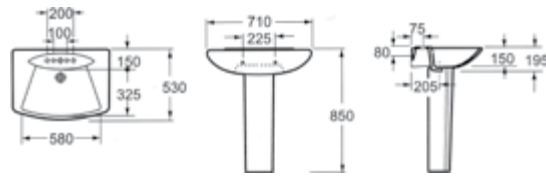

LP 1064

169,00 €