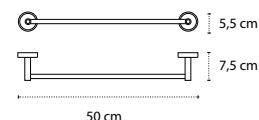

Portasalvietta • Porte serviette • Towel holder • Πεταστοκρεμάστρα

625099

| 24,90 €

Cod. 5206836020112

Portasalvietta • Porte serviette • Towel holder • Πεταστοκρεμάστρα

626099

| 28,90 €

Cod. 5206836020136