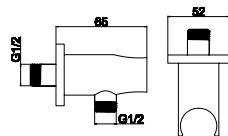

1341

Cod. 5206836102337

Doccia getti anticalcare

Douchette à main

Hand shower

Τηλέφωνο χειρός

11,90 €

1362A

Cod. 5206836102689

Doccia getti anticalcare

Douchette à main

Hand shower

Τηλέφωνο χειρός

9,90 €

1367

Cod. 5206836102344

Doccia getti anticalcare

Douchette à main

Hand shower

Τηλέφωνο χειρός

11,90 €

H21225

Cod. 5206836511467

Flessibile INOX 150cm

Flexible INOX 150cm

Σπιράλ INOX 150cm

11,90 €

SH / Q1

Cod. 5206836101392 / Cod. 5206836101385

SH

Q1

Supporto ABS

Support mural ABS

Support base ABS

Βάση στήριξης ABS

9,90 €

F202

Cod. 5206836511665

Presca acqua e supporto

Coude de sortie murale de douche avec support

Shower outlet & support

Μηρούντζινη έξοδος ντους & βάση στήριξης

32,90 €

F206

Cod. 5206836511689

Presca acqua e supporto

Coude de sortie murale de douche avec support

Shower outlet & support

Μηρούντζινη έξοδος ντους & βάση στήριξης

34,90 €