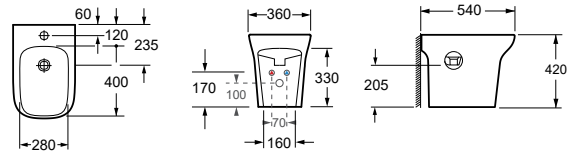

Cod.

5206836519319

Bidet • Μπιντέ

CH 10134

339,00 €