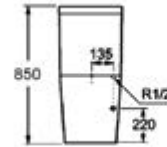

CT 1088

399,00 €

Ingresso acqua a destra • Entrée d'eau à droite • Water inlet to the right • Σύνδεση νερού δεξιά
Uscita orizzontale • Sortie horizontale • Horizontal outlet • Οριζόντια έξοδος

Cod.

5206836300498

Compact WC BTW • Cuvette compacte BTW • Compact toilet BTW • Συμπαγής λεκάνη BTW

210,00 €

5206836300849

Cassetta per vaso • Réservoir WC • Cistern for toilet • Καζανάκι

129,00 €

5206836598246

Coperchio termodour • Abattant thermodur • Termodur seat • Καπάκι termodur

60,00 €