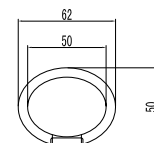

7F

Cod. 5206836101293

Presacqua in ottone • Coude de sortie en laiton • Outlet bend brass • Παροχή σπирάλ

32,00 €