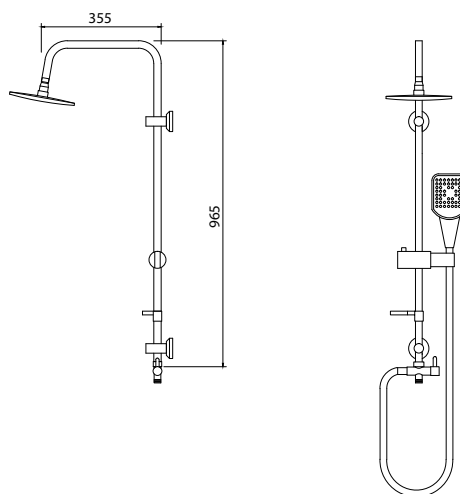

GIOTA C6306B

Cod. 5206836571386

79,00 €

Colonna doccia fissa

Soffione doccia 20x20cm ABS
Doccetta
Supporto doccetta regolabile
Flessibile INOX 150cm

Colonne de douche fixe

Douche de tête 20x20cm ABS
Douchette à main
Support de douche réglable
Flexible INOX 150cm

Fixed column shower

Shower head 20x20cm ABS
Hand shower
Adjustable shower holder
Flexible INOX 150cm

Κολώνα σταθερού ντους

Κεφαλή ντους 20x20cm ABS
Τηλέφωνο χειρός
Ρυθμιζόμενη βάση τηλεφώνου
Σπιράλι INOX 150cm