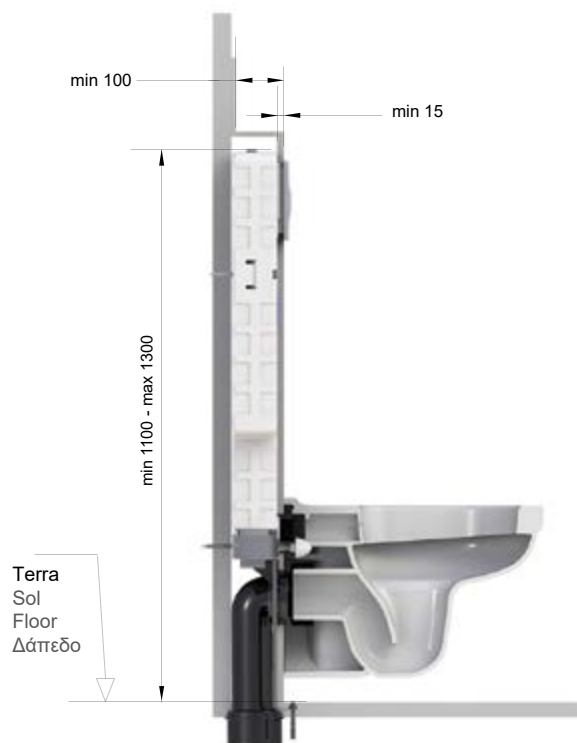

T05-0111

| 136,90 €

Cod. 5206836008257

Cassetta da incasso a doppio flusso a parete con supporti per vaso sospeso
Réservoir à encastrer avec pieds de support pour cuvettes suspendues
Wall supporting dual flush concealed cistern. With support legs for wall hung wc
Καζανάκι εντοιχισμού μονότουβλου τοίχου με πόδια στήριξης για αναρτώμενες λεκάνες

150x840x560mm

9,5kg