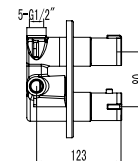

Termostatico doccia da incasso a 4 vie

Mitigeur de douche thermostatique 4 voies • Thermostatic shower mixer 4 way • Θερμοστατικός μίκτης ντους 4 δρόμων

67033JW3

Cod. 5206836102269

249,90 €