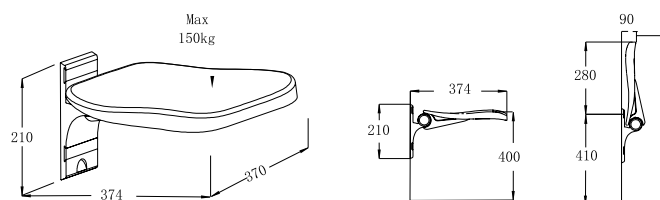

SA-A320

Cod. 5206836553450

Sedile doccia
Siège de douche
Shower seat
Κάθισμα μπάνιου

Altezza fissa
Hauteur fixe
Height fixed
Σταθερό ύψος