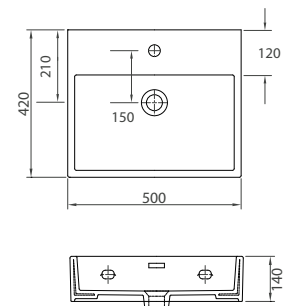

Cod. 5206836012872

Lavabo sospeso • Lavabo suspendu

Wall hung wash basin • Νιπτήρας αναρτώμενος

DAPHNE 53708 | 430x360x140mm | 139,90 €