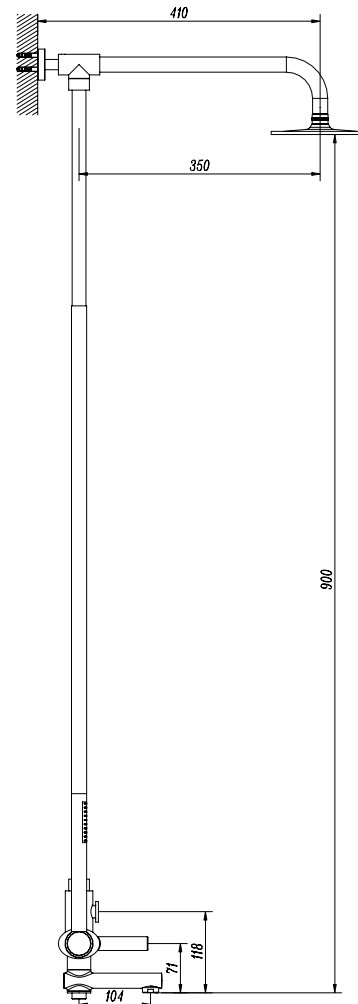

SINAR FA23X

Cod. 5206836102719

699,00 €

Miscelatore doccia

Cartuccia ceramica
Colonna in ottone
Soffione doccia Ø200 ottone
Doccetta
Flessibile INOX 150cm

Mitigeur de douche fixe

Cartouche céramique
Colonne laiton
Douche de tête Ø200 laiton
Douchette à main
Flexible INOX 150cm

Fixed mixer tap bathtub

Ceramic cartridge
Column brass
Shower head Ø200 brass
Hand shower
Flexible INOX 150cm

Μπαταρία σταθερού ντους

Μηχανισμός κεραμικών δίσκων
Κολώνα μπρούτζινη
Κεφαλή ντους Ø200 μπρούτζινη
Τηλέφωνο χειρός
Σπιράλ INOX 150cm