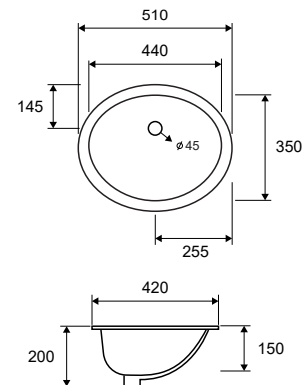

Cod. 5206836102627

Lavabo sotto piano • Vasque à encastrer sous plan
Under mounted wash basin • Νιπτήρας υποκαθήμενος

HILTON 1015 | 470x370x205mm | 79,90 €