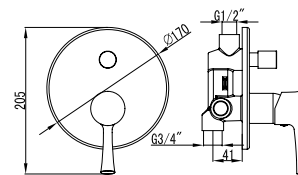

Miscelatore incasso doccia

Cartuccia ceramica

Mitigeur de douche encastré

Cartouche céramique

Built-in mixer tap for bathtub

Ceramic cartridge

Μίκτης εντοιχισμού

Μηχανισμός κεραμικών δίσκων