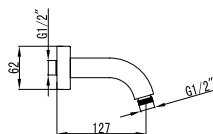

Braccio doccia

Bras mural en laiton nickelé

Tubular arm

Μπρούντζινος επινικελωμένος βραχίονας

9J

Cod. 5206836101361

34,90 €