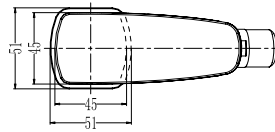

QW46

Cod. 5206836514253

89,00 €

Miscelatore bidet

Cartuccia ceramica
Flessibili collegamento 35cm

Mitigeur bidet

Cartouche céramique
Flexible de raccordement 35cm

Mixer tap for bidet

Ceramic cartridge
Flexible connectors 35cm

Μπαταρία μπιντέ

Μηχανισμός κεραμικών δίσκων
Σπιράλ σύνδεσης 35cm