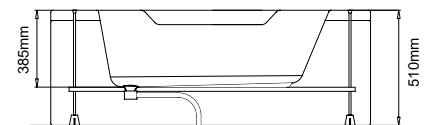

Cod.

5206836500966

Vasca da bagno in acrilico • Baignoire en acrylique • Acrylic bathtub • Ακρυλική μπανιέρα | 1450x1450mm

759,00 €

5206836559759

Pannello frontale • Tablier frontal • Front panel • Ποδιά εμπρόσθια | MYKONOS 145

365,00 €

5206836021017

Struttura di sostegno laterale • Châssis autoportant • Perimetric base • Περιμετρική βάση | MYKONOS 145

299,00 €

MYKONOS 125