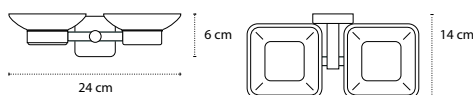

Portasapone
Porte savon
Soap basket
Σαπουνοθήκη