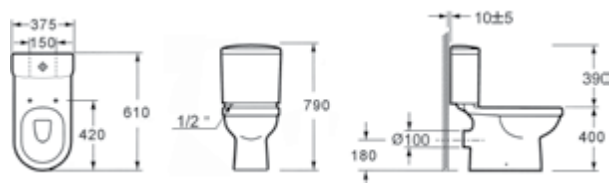

Uscita orizzontale • Sortie horizontal • Horizontal outlet • Οριζόντια έξοδος

Cod.

5206836588636

Compact WC • Cuvette compacte • Compact toilet • Συμπαγής λεκάνη

125,00 €

5206836587851

Cassetta per vaso • Réservoir WC • Cistern for toilet • Καζανάκι

74,90 €

5206836570037

Coperchio termodour • Abattant thermodur • Termodur seat • Καπάκι termodur

40,00 €