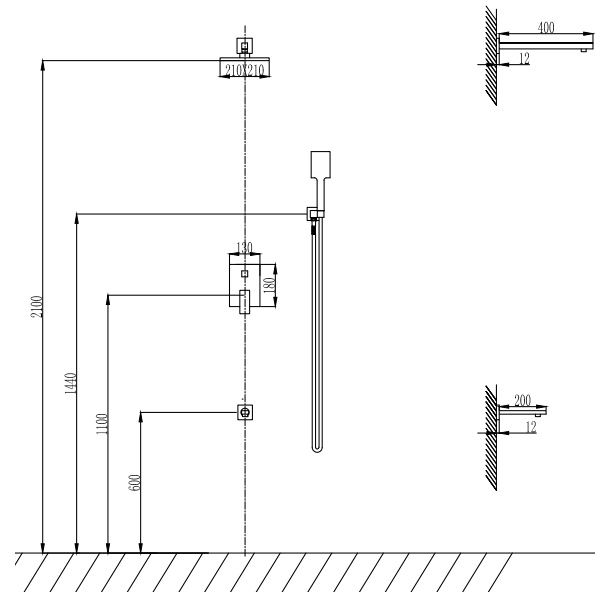

SET DELOS CFT205

Cod. 5206836019772

399,90 €

Miscelatore doccia a 5 vie

Mitigeur de douche 5 voies

Shower mixer 5 way

Μίκτης ντους 5 δρόμων

Set miscelatore da incasso

Braccio doccia a muro
Soffione doccia 21x21cm
Miscelatore da incasso doccia
Doccetta con supporto
Flessibile PVC 150cm
Getto vasca da incasso

Ensemble de douche à encastrer

Bras mural en laiton
Pomme de tête 21x21cm
Mitigeur de douche encastré
Douchette à main avec support
Flexible PVC 150cm
Bec mural en laiton

Wall set mixer tap

Wall spout brass
Circular shower 21x21cm
Built-in mixer tap for bathtub
Hand shower set support
Flexible PVC 150cm
Wall spout brass

Σετ μπαταρίας εντοιχισμού

Επιτοίχιο μπράτσο
Κεφαλή ντους 21x21cm
Μίκτης εντοιχισμού
Τηλέφωνο χειρός με βάση στήριξης
Σπιράλ PVC 150cm
Επιτοίχιο στόμιο