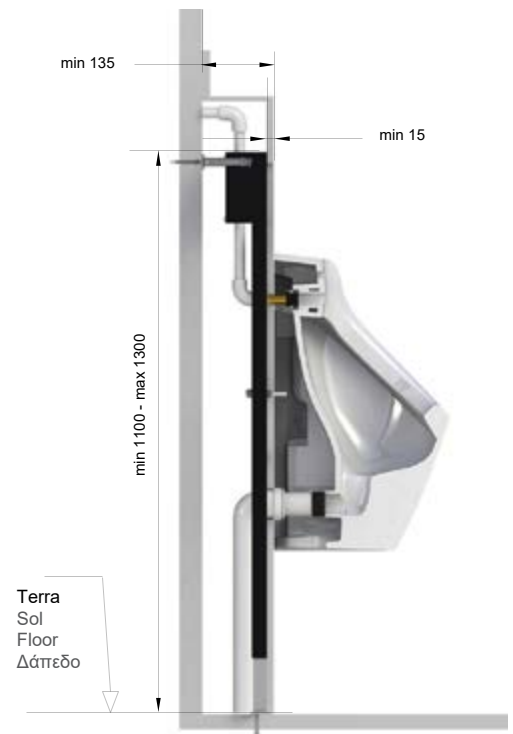

F2-0073

| 149,90 €

Cod. 5206836013350

Staffa metallica a muro e pavimento per orinale sospeso

Bâti-support de sol et de mur à encastrer pour lavabo suspendu

Built-in base wall and floor mount for wall hung urinal

Εντοιχιζόμενη βάση τοίχου και δαπέδου για αναρτώμενο ουρητήριο

1100x150x610mm

13kg