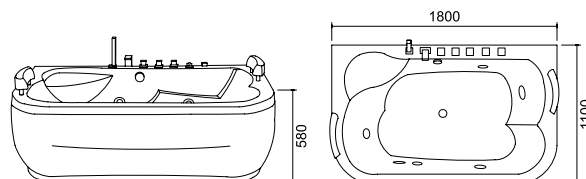

ELIZA K-1213

3.199,00 €

Cod. 5206836523538

Vasca idromassaggio

Vasca idromassaggio molto confortevole, può ospitare due adulti. Ha 1 pannello laterale e una base di supporto perimetrale. Ha un design molto particolare con due poggiatesta in poliuretano. Sulla vasca è installato un deviatore, due miscelatori per l'acqua calda-fredda, la cascata, la doccia a mano e due comandi pneumatici (comando on/off e comando dell'aria). La vasca è dotata di sei jumbo jets ed è supportata da una pompa di 1HP/750W. Si consiglia per un posizionamento angolare o libero. Ha 2 anni di garanzia ed è confezionata in una cassa di legno e scatola di cartone.

Hydromassage

Une très belle baignoire d'hydromassage qui peut accueillir facilement deux personnes. Elle dispose 1 tablier périmétrique et châssis autoportant. Son design est caractérisé par deux appuis-tête très impressionnants en polyuréthane. Au bord de la baignoire se trouvent les commutateurs chaud-froid et le mitigeur, le cascade, la douche à main détachable et les commandes hydromassage (air control et interrupteur pneumatique marche/arrêt). L'hydromassage dispose d'une pompe 1HP/750W, 6 jumbo jets. Recommandé pour positionnement angulaire mais aussi libre. 2 ans de garantie. Elle est emballée dans une boîte en bois et carton.

Hydromassage