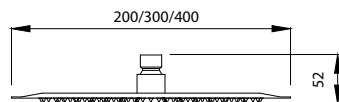

Ø200	Cod. 5206836546766	49,90 €
Ø300	Cod. 5206836546773	129,90 €
Ø400	Cod. 5206836546780	209,90 €

Soffione doccia INOX • Douche de tête INOX • Shower head INOX • Κεφαλή ντους INOX

CFT801

Cod. 5206836019659

129,90 €