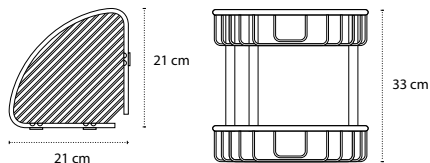

Porta spugna
Panier à savon
Corner basket
Γωνιακό καλάθι

963888

| 99,90 €

Cod. 5206836573175