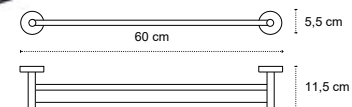

Portasalvietta • Porte serviette • Towel holder • Πετστοκρεμάστρα

1262

| 59,90 €

Cod. 5206836571256