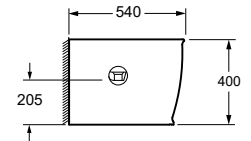

Cod.

5206836559612

Bidet BTW • Μπιντέ BTW

CH 10150R

367,00 €