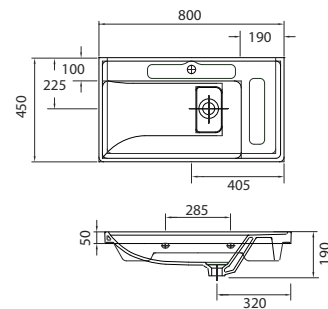

**QUATTRO 8060** | 600x380x190mm | 159,90 €

Cod. 5206836012995

Lavabo sospeso • Lavabo suspendu

Wall hung wash basin • Νιπτήρας αναρτώμενος

ETNA

| ETNA 1085

ETNA 1100 | 1000x450x165mm | 219,90 €

Cod. 5206836013008