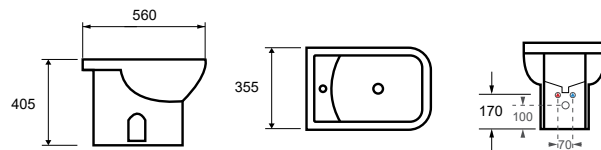

<u>Cod.</u>	
5206836020181	Bidet BTW • Μπιντέ BTW

CY 141

119,80 €