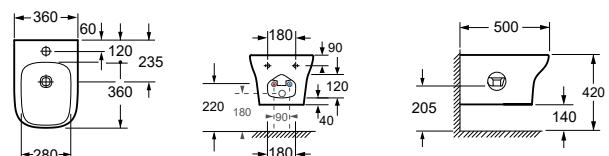

60,00 €

BH 10134

239,00 €

Cod.

5206836519289

Bidet sospeso • Bidet suspendu • Wall hung bidet • Αναρτώμενος μπιντέ

LT 003

LT 003