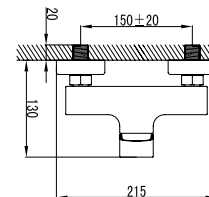

NW33

Cod. 5206836511375

149,00 €

Miscelatore doccia

Cartuccia ceramica
Doccetta con supporto
Flessibile INOX 150cm

Mitigeur douche

Cartouche céramique
Douchette à main avec support
Flexible INOX 150cm

Mixer tap for bathtub

Ceramic cartridge
Hand shower set support
Flexible INOX 150cm

Μπαταρία λουτρού

Μηχανισμός κεραμικών δίσκων
Τηλέφωνο χειρός με βάση στήριξης
Σπιράλ INOX 150cm

G9802-A Pop-up Chrome

Cod. 5206836573298

18,90 €

Valvola in ottone con troppo pieno, tappo in porcellana
Valve en laiton, trop-plein, bouchon en porcelaine
Brass valve, overflow, porcelain cover
Μπρούτζινη βαλβίδα με υπερχειλίση, καπάκι πορσελάνης

G9802 Pop-up Chrome

Cod. 5206836573281

12,90 €

Valvola in ottone con troppo pieno, tappo in ottone
Valve en laiton, trop-plein, bouchon en laiton
Brass valve, overflow, brass cover
Μπρούτζινη βαλβίδα με υπερχειλίση, μπρούτζινο καπάκι