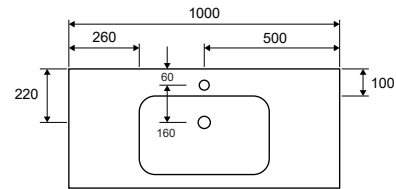

ELOISE 80 | 800x460x160mm | 399,90 €

Cod. 5206836551012

Lavabo solid surface • Vasque en solid surface
Solid surface washbasin • Νιπτήρας solid επιφάνειας

ELOISE 60 | 600x460x160mm | 299,90 €

Cod. 5206836551029