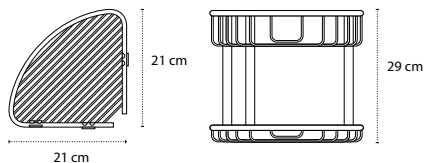

RETI inox

9631

| 23,90 €

Cod. 5206836573090

Porta spugna • Panier à savon • Corner basket • Γωνιακό καλάθι

9636

| 30,90 €

Cod. 5206836573106

Porta spugna • Panier à savon • Corner basket • Γωνιακό καλάθι

9637

| 45,90 €

Cod. 5206836573144

Porta spugna • Panier à savon • Corner basket • Γωνιακό καλάθι

9638

| 53,90 €

Cod. 5206836573151

Porta spugna • Panier à savon • Corner basket • Γωνιακό καλάθι

9639

| 99,90 €

Cod. 5206836573168

Porta spugna
Panier à savon
Corner basket
Γωνιακό καλάθι

963888

| 99,90 €

Cod. 5206836573175

Porta spugna
Panier à savon
Corner basket
Γωνιακό καλάθι

963777

| 89,90 €

Cod. 5206836573182

Porta spugna
Panier à savon
Corner basket
Γωνιακό καλάθι