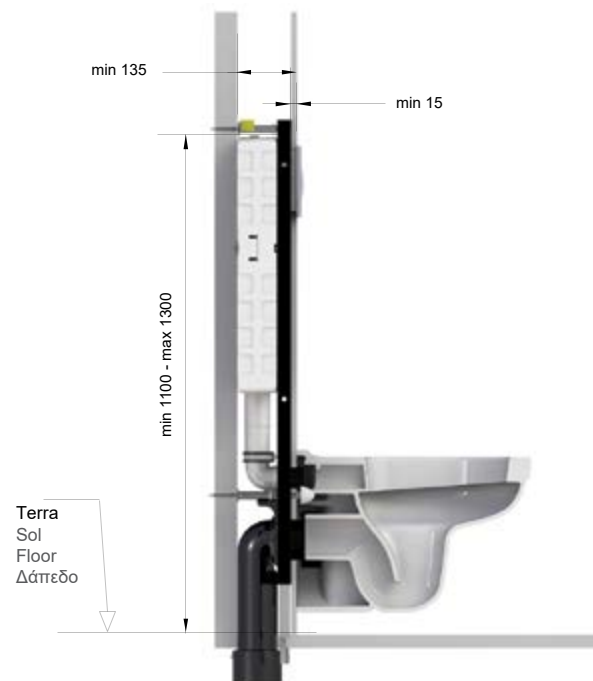

T05-2113

| 199,90 €

Cod. 5206836008240

Cassetta da incasso a doppio flusso a cartongesso per vaso sospeso
Réservoir à encastrer pour plaque de plâtre pour cuvettes suspendues
Self supporting dual flush concealed cistern for wall hung wc
Καζανάκι εντοιχισμού γυψοσανίδας για αναρτώμενες λεκάνες

140x840x620mm

15kg