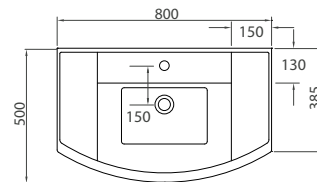

BIANNA 4843 | 800x500x185mm | 149,90 €

Cod. 5206836013114

Lavabo sospeso • Lavabo suspendu

Wall hung wash basin • Νιπτήρας αναρτώμενος