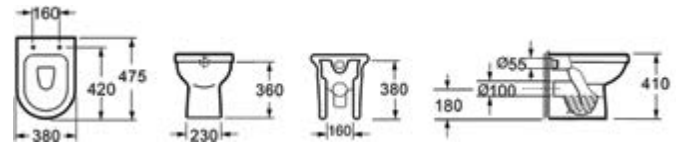

PAROS

PAROS MFZ 38D

169,90 €

Uscita orizzontale • Sortie horizontale • Horizontal outlet • Οριζόντιο έξοδος

Cod.

5206836569567

BTW vaso semplice • Cuvette simple BTW • Simple toilet BTW • Απλή λεκάνη BTW

109,90 €