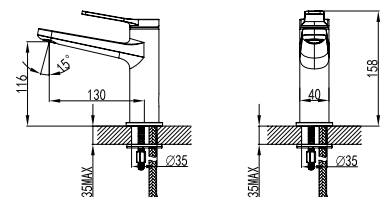

Miscelatore lavabo
Cartuccia ceramica
Flessibili collegamento 35cm

Mitigeur lavabo
Cartouche céramique
Flexible de raccordement 35cm

Mixer tap for wash basin
Ceramic cartridge
Flexible connectors 35cm

Μπαταρία νιπτήρος
Μηχανισμός κεραμικών δίσκων
Σπιράλ σύνδεσης 35cm