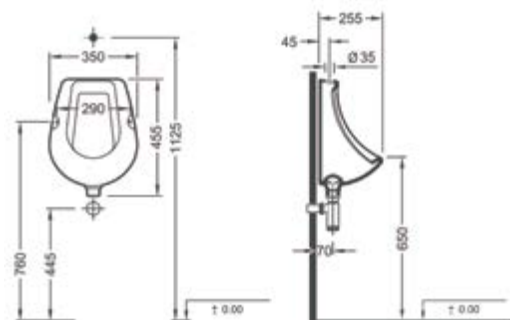

Cod.

5206836573748 | **Orinatoio sospeso • Urinoir suspendu • Wall hung urinal • Αναρτώμενο ουρητήριο**

1050

79,90 €

Uscita verticale
Sortie verticale
Vertical outlet
Κάθετη έξοδος