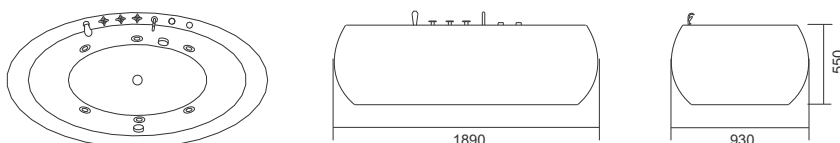

DIANA K-1212

2.399,00 €

Cod. 5206836016153

Idromassaggio

Vasca idromassaggio centro stanza, internamente e esternamente rivestita con un foglio acrilico di alta qualità con spessore 5mm. Ha un set completo di rubinetti, doccia, miscelatore e cascata. La vasca è dotata di 6 jets Ø85. Ha anche controlli pneumatici e valvola automatica. Inoltre è accessoriata con una pompa di 1HP/750W e delle basi antivibranti. Ha 2 anni di garanzia ed è confezionata in cassa di legno e scatola di cartone.

Hydromassage

Baignoire hydromassage de position libre robuste, intérieurement et extérieurement revêtu avec feuille d'acrylique de haute qualité 5mm. Elle dispose d'un ensemble complet de mélangeur, douchette à main, et cascade. La baignoire est équipée de 6 jets Ø85. Elle dispose également de commandes pneumatiques et de bonde automatique. La baignoire dispose d'une pompe 1HP/750W avec des bases anti-vibrations. 2 ans de garantie. Elle est emballée dans une boîte en bois et carton.

Hydromassage

Freestanding heavy duty hydro massage bath, internally and externally coated with high quality acrylic sheet 5mm. It has a full set of taps, hand shower, mixer and waterfall. The bathtub is equipped with 6 jets Ø85. It also has pneumatic controls and automatic valve. The bath has a 1HP/750W pump complete with anti-vibration bases. It is packed in wooden box and carton. 2 year warranty.

Μπάνιο υδρομασάζ