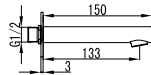

Getto vasca da incasso

Bec mural en laiton

Brass spout

Μπρούντζινο επινικελωμένο στόμιο

8Y 59,90 €

Cod. 5206836101330