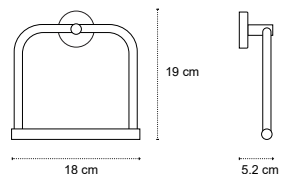

Appendino • Crochet • Hook • Άγκιστρο

1220

| 34,90 €

Cod. 5206836571263

Portasalvietta • Porte serviette • Towel holder • Πετστοκρεμάστρα

1224

| 47,90 €

Cod. 5206836571270