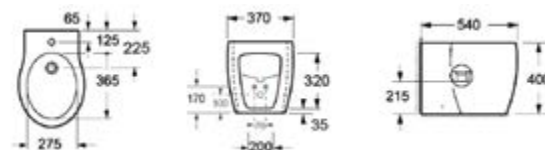

B 1030

299,00 €

Cod.

5206836500652

Bidet BTW • Μπιντέ BTW