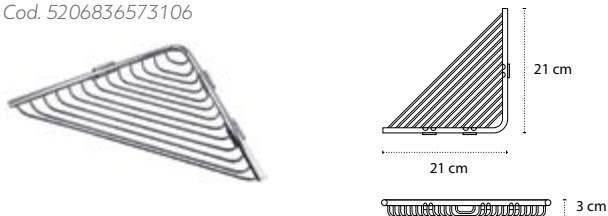

Porta spugna • Panier à savon • Corner basket • Γωνιακό καλάθι

9636

| 30,90 €

Cod. 5206836573106