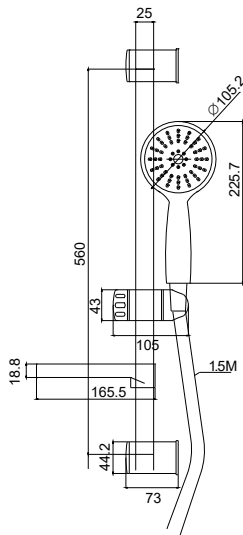

SIA KTB-10-A

Cod. 5206836574486

29,00 € *

**Colonna S/S cromato, Doccetta monofunzionale
Portasapone trasparente ABS, Flessibile INOX 150cm
Senza miscelatore freddo/caldo**

Colonne S/S chromé, Douchette à main monofonctionnelle
Porte-savon en ABS transparent, Flexible INOX 150cm
Sans mélangeur chaud/ froid

Column S/S chrome, Sower phone with single functions
Soap dish clear ABS, Flexible INOX 150cm
Without mixer hot/cold water

Κολώνα S/S χρωμιομένη, Τηλέφωνο χειρός μονής λειτουργίας
Σαπουνοθήκη διάφανη ABS, Σπιράλ INOX 150cm
Χωρίς μίκτη ζεστού/κρύου νερού

Confezione di 10pz • 10pc dans une boîte • 10pc in a box • Συσκευασία 10 τεμαχίων

* Prezzo unitario • Prix unitaire • Unit price • Τιμή τεμαχίου