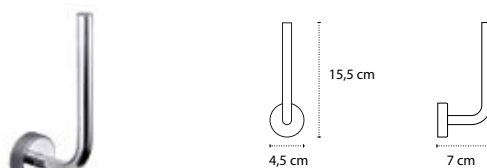

Portarotolo • Porte rouleau • Roll holder • Χαρτοθήκη

2403 | 22,90 €

Cod. 5206836572710