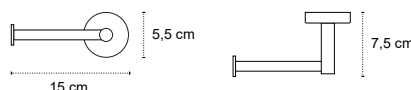

Portarotolo
Porte rouleau
Roll holder
Χαρτοθήκη

1401

| 36,90 €

Cod. 5206836572543