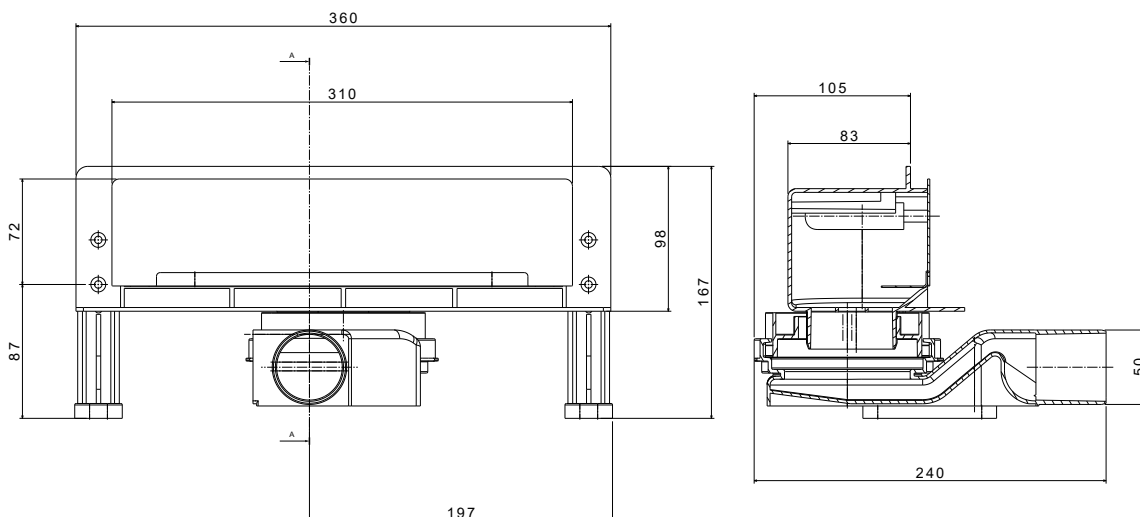

CARATTERISTICHE • CARACTÉRISTIQUES • FEATURES • ΧΑΡΑΚΤΗΡΙΣΤΙΚΑ

Specifica acciaio griglia K3, 10 ANNI DI GARANZIA
Spécification grille inoxydable K3, 10 ANS DE GARANTIE
Grid stainless steel K3, 10 YEAR WARRANTY
Προδιαγραφή ανοξείδωτης σκάρας K3, 10 ΧΡΟΝΙΑ ΕΓΓΥΗΣΗ

48 l / min

Drenaggio
Drainage
Flow
Αποχέτευση

56 mm

Altezza minima
Hauteur minimale
Minimal installation
Ελάχιστο ύψος εγκατάστασης