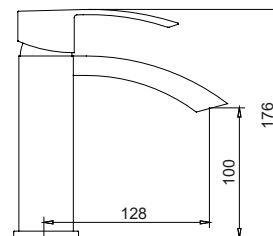

Επιτοίχιο μπράτσο
Κεφαλή ντους Ø200
Μίκτης εντοιχιζομένου
Παροχή σπιράλ
Τηλέφωνο χειρός με βάση στήριξης
Σπιράλ INOX 150cm
Μηρούντζινη κολώνα βαρέως τύπου

GINKO

CA16

Cod. 5206836508399

139,00 €

Miscelatore lavabo
Cartuccia ceramica
Flessibili collegamento 35cm