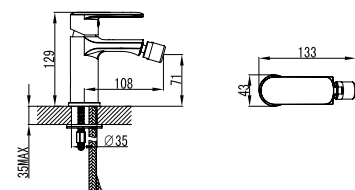

Miscelatore bidet

Cartuccia ceramica
Flessibili collegamento 35cm

Mitigeur bidet

Cartouche céramique
Flexible de raccordement 35cm

Mixer tap for bidet

Ceramic cartridge
Flexible connectors 35cm

Μπαταρία μπιντέ

Μηχανισμός κεραμικών δίσκων
Σπιράλ σύνδεσης 35cm