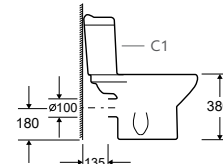

Cod.

5206836524993	Compact WC, orizzontale • Cuvette compacte, horizontale • Compact toilet, horizontal • Συμπαγής λεκάνη, οριζόντια	90,00 €
5206836554228	Compact WC, verticale • Cuvette compacte, verticale • Compact toilet, vertical • Συμπαγής λεκάνη, κάθετη	90,00 €
5206836525785	Cassetta per vaso • Réservoir WC • Cistern for toilet • Καζανάκι C1	50,00 €
5206836530499	Cassetta per vaso • Réservoir WC • Cistern for toilet • Καζανάκι C2	50,00 €
5206836525440	Coperchio • Abattant • Seat • Καπάκι	19,90 €
5206836517803	Set WC orizzontale • Set cuvette horizontale • Set toilet horizontal • Set λεκάνη οριζόντια	159,90 €
5206836517810	Set WC verticale • Set cuvette verticale • Set toilet vertical • Set λεκάνη κάθετη	159,90 €