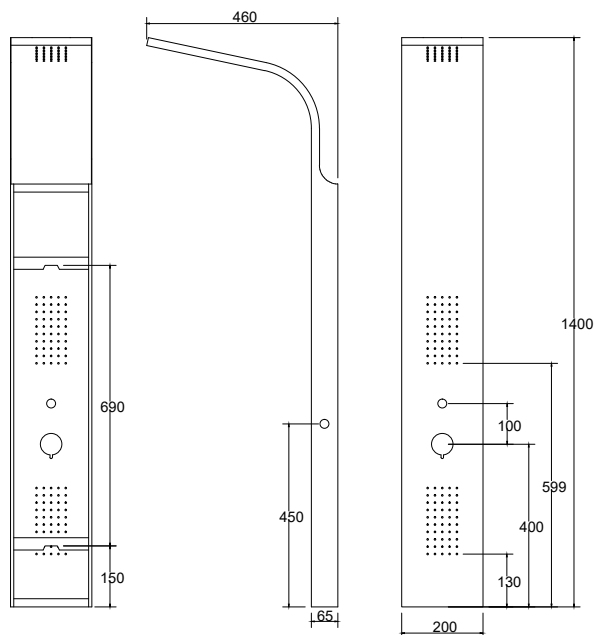

BIANCO

**BIANCO A7304W**

Cod. 5206836004808

399,00 €

**Colonna idromassaggio**

Corpo in alluminio verniciato
Soffione doccia di grandi dimensioni
3 serie di iniettori con effetto pioggia
(50 microjet per ogni set)
Doccetta
Selettore di 3 funzione