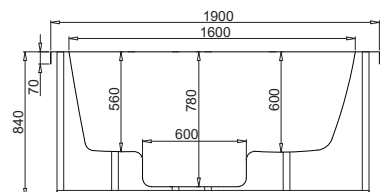

BALBOA
water group