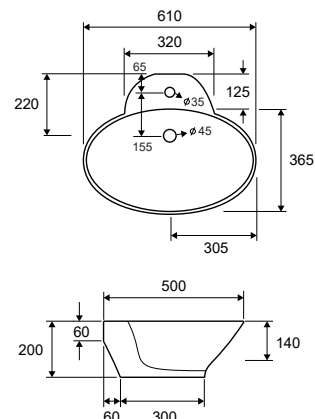

Cod. 5206836100845

Lavabo da appoggio • Vasque à poser
Self standing wash basin • Νιπτήρας επικαθήμενος

LT 3203 | 610x365x120mm | 169,90 €