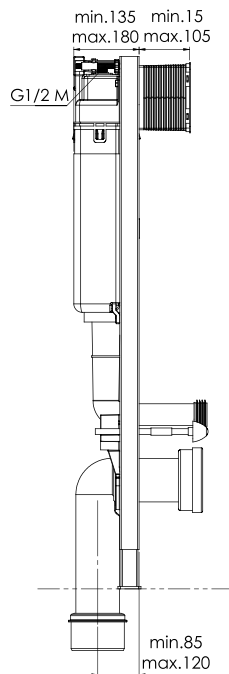

T07-5113

| 184,90 €

Cod. 5206836008288

Cassetta da incasso con dimensioni speciali (parete stretta di 35cm) per vasi sospesi
Réservoir à encastrer en dimensions spéciales (35cm de longueur) pour cuvettes suspendues
Pro self supporting floor and back wall mounted dual flush concealed cistern for wall hung wc
Καζανάκι εντοιχισμού ειδικών διαστάσεων (στενού μήκους 35cm) για αναρτώμενες λεκάνες

1100x150x400mm

15kg