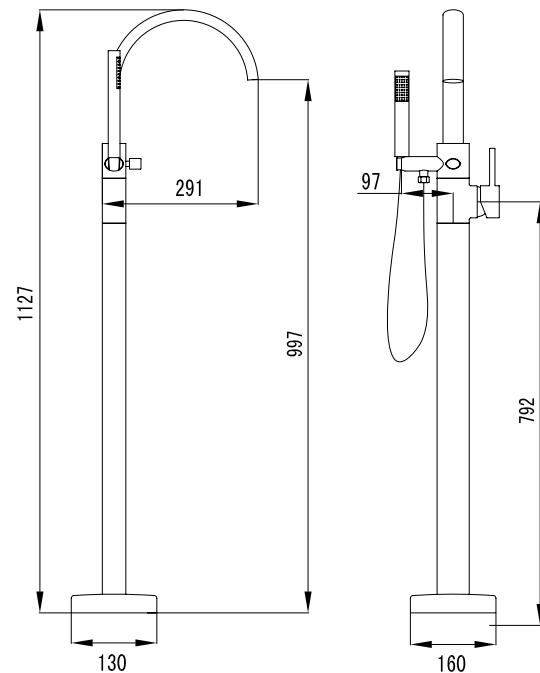

SINAR FA2000

Cod. 5206836511337

749,00 €

Miscelatore da terra

Cartuccia ceramica
Doccetta
Flessibile INOX 150cm

Mitigeur sur pied

Cartouche céramique
Douchette à main
Flexible INOX 150cm

Floor mixer tap

Ceramic cartridge
Hand shower
Flexible INOX 150cm

Επιδαπέδια μπαταρία λουτρού

Μηχανισμός κεραμικών δίσκων
Τηλέφωνο χειρός
Σπιράλι INOX 150cm