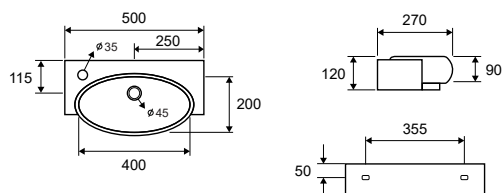

LT 304G | 480x420x180mm | 59,90 €

Cod. 5206836101019

Lavabo sospeso • Lavabo suspendu
Wall hung wash basin • Νιπτήρας αναρτώμενος