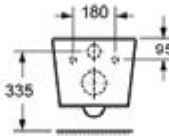

CH 1088

329,00 €