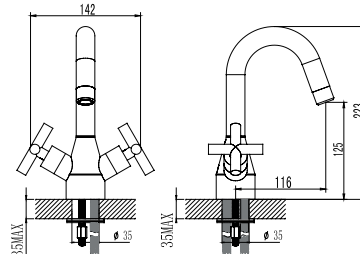

T7-1907

Cod. 5206836102160

149,00 €

Miscelatore lavabo

Cartuccia 1/4
Flessibili collegamento 35cm

Mitigeur lavabo

Mécanisme 1/4
Flexible de raccordement 35cm

Mixer tap for wash basin

Mechanism 1/4
Flexible connectors 35cm

Μπαταρία νιπτήρος

Μηχανισμός 1/4
Σπιράλ σύνδεσης 35cm