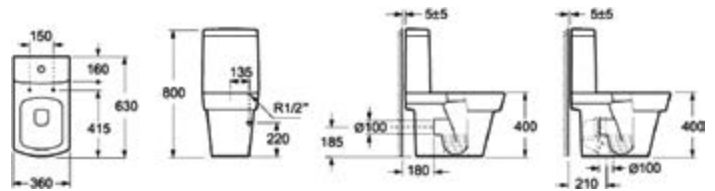

LARX

CT 1060C

399,00 €

Ingresso acqua a destra • Entrée d'eau à droite • Water inlet to the right • Σύνδεση νερού δεξιά
Doppia uscita • Double sortie • Dual outlet • Διπλή έξοδος

Cod.

5206836300436

Compact WC • Cuvette compacte • Compact toilet • Συμπαγής λεκάνη