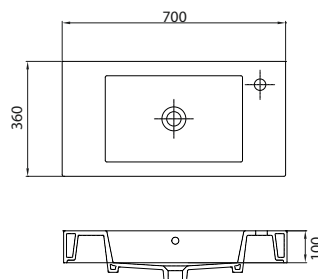

Wall hung wash basin • Νιπτήρας αναρτώμενος

MINOS 4054 | 700x360x100mm | 199,90 €

Cod. 5206836013077

Lavabo sospeso • Lavabo suspendu

Wall hung wash basin • Νιπτήρας αναρτώμενος

MINOS 4056 | 550x350x100mm | 159,00 €