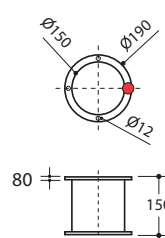

1.499,00 €

BASE

CAP

60 ±

FLANGE

40 ±

Colonna doccia fissa

Acciaio inossidabile 18/10, AISI 316
Soffione doccia Ø50