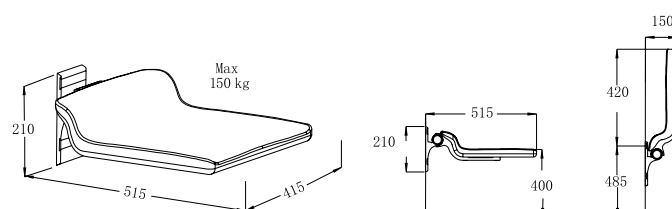

Altezza fissa
Hauteur fixe
Height fixed
Σταθερό ύψος

199,00 €

SB-A415

Cod. 5206836556925

Sedile doccia
Siège de douche
Shower seat
Κάθισμα μπάνιου

Altezza fissa
Hauteur fixe
Height fixed
Σταθερό ύψος

399,00 €