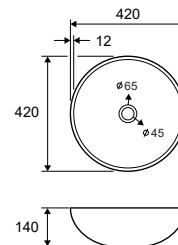

91035 GOLD | 420x420x140mm | 189,90 €

Cod. 5206836006000

Lavabo in vetro • Lavabo en verre

Glass wash basin • Νιπτήρας γυάλινος

91034 ORANGE | 420x420x140mm | 189,90 €

Cod. 5206836006024

Lavabo in vetro • Lavabo en verre