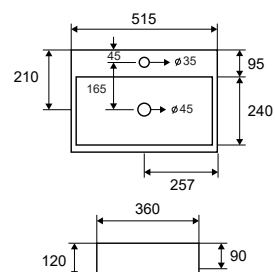

LT 2025 | 385x385x130mm | 119,90 €

Cod. 5206836100906

Lavabo da appoggio • Vasque à poser

Self standing wash basin • Νιπτήρας επικαθήμενος

LT 2029 | 340x295x120mm | 109,90 €

Cod. 5206836100913

Lavabo da appoggio • Vasque à poser