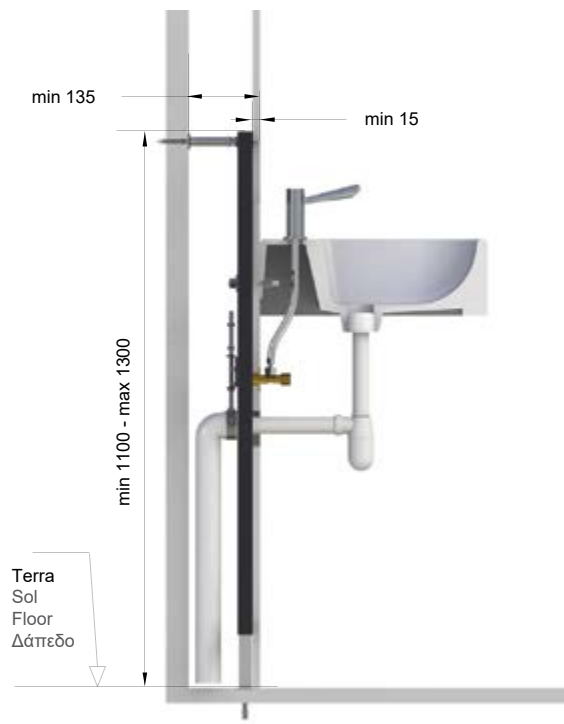

F2-0063

| 129,90 €

Cod. 5206836013343

Staffa metallica a muro e pavimento per lavabo sospeso
Bâti-support de sol et de mur à encastrer pour lavabo suspendu
Built-in base wall and floor mount for wall hung basin
Εντοιχιζόμενη βάση τοίχου και δαπέδου για αναρτώμενο νιπτήρα

1060x120x540mm

12kg