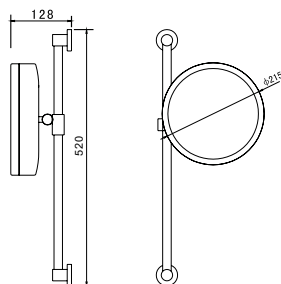

Cod. 5206836401041

Appendino • Crochet • Hook • Άγκιστρο

HOOK-011 | 46cm | 49,90 €

Cod. 5206836401058

Appendino • Crochet • Hook • Άγκιστρο

HY-1528

| 169,90 €

Cod. 5206836014081