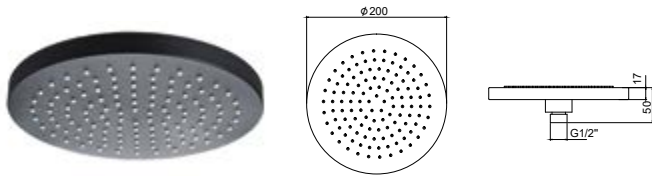

KR-SH1 ABS

59,90 €

Cod. 5206836014166

Soffione doccia • Douche de tête • Shower head • Κεφαλή ντους