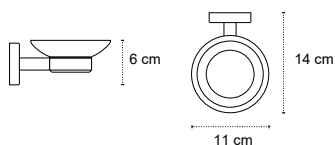

1301

| 28,90 €

Cod. 5206836571256