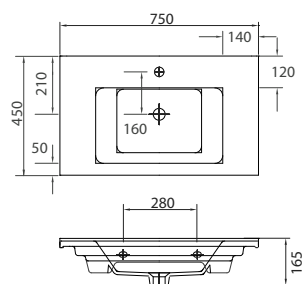

ETNA 1075 | 750x450x165mm | 159,90 €

Cod. 5206836013022

Lavabo sospeso • Lavabo suspendu

Wall hung wash basin • Νιπήρας αναρτώμενος