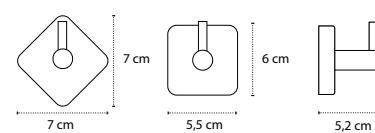

Appendino doppio • Double crochet • Double hook • Άγκιστρο διπλό

4209

| 19,90 €

Cod. 5206836571850

Appendino • Crochet • Hook • Άγκιστρο

4201

| 34,90 €

Cod. 5206836572970