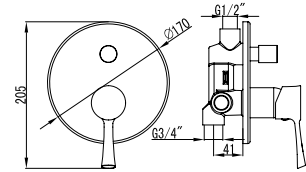

Miscelatore incasso doccia
Cartuccia ceramica

Mitigeur de douche encastré
Cartouche céramique

Built-in mixer tap for bathtub
Ceramic cartridge

Μίκτης εντοιχισμού
Μηχανισμός κεραμικών δίσκων