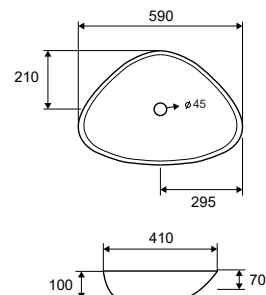

LT 1017 | 700x400x125mm | 219,90 €

Cod. 5206836102573

Lavabo da appoggio • Vasque à poser

Self standing wash basin • Νιπτήρας επικαθήμενος

LT 1018 | 600x390x100mm | 189,90 €

Cod. 5206836561448

Lavabo da appoggio • Vasque à poser

Self standing wash basin • Νιπτήρας επικαθήμενος

LT 1131 | 590x410x100mm | 199,90 €

Cod. 5206836561431

Lavabo da appoggio • Vasque à poser

Self standing wash basin • Νιπτήρας επικαθήμενος