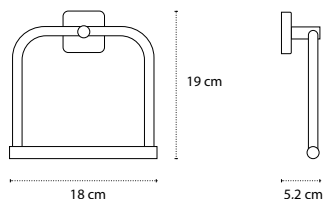

Portasalvietta • Porte serviette • Towel holder • Πετστοκρεμάστρα

4303

| 36,90 €

Cod. 5206836572680