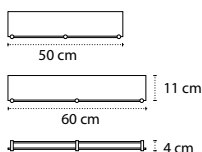

0640 / 0640-99 40cm | 19,90 €

Cod. 5206836571997 / Cod. 5206836571942

0650 / 0650-99 50cm | 24,90 €

Cod. 5206836571980 / Cod. 5206836571959

0660 / 0660-99 60cm | 27,90 €

Cod. 5206836571973 / Cod. 5206836571966

0655 / 0655-99 50cm | 39,90 €

Cod. 520683657200 / Cod. 5206836571928