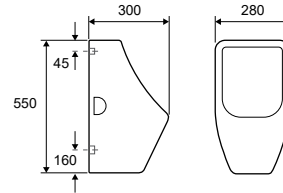

Cod.

5206836573755 | **Orinatoio sospeso • Urinoir suspendu • Wall hung urinal • Αναρτώμενο ουρητήριο**

LT 108H

99,90 €