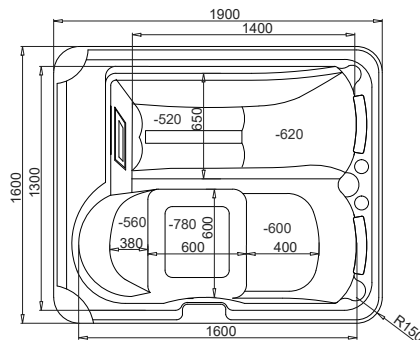

SPA M-3336

SPA M-3336

Cod. 5206836100463

9.999,00 €

BALBOA
water group