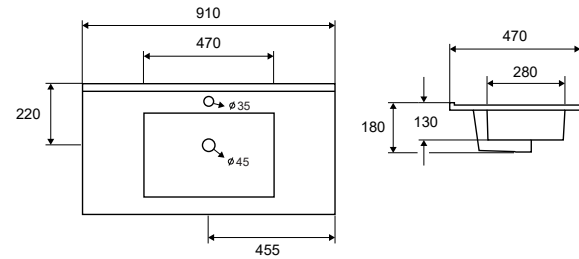

LT 7506-90 | 910x470x180mm | 179,90 €

Cod. 5206836102658

Lavabo per per mobili • Vasque pour meuble

Furniture washbasin • Νιπτήρας επίπλου