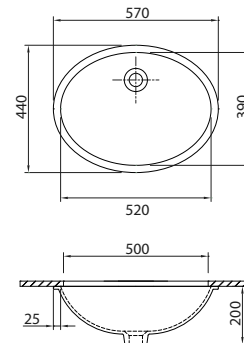

Cod. 5206836013183

Lavabo sotto piano • Vasque à encastrer sous plan
Under mounted wash basin • Νιπτήρας υποκαθήμενος

LT 6005 | 510x420x200mm | 79,90 €