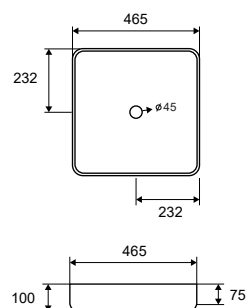

LW 10150 | 520x360x145mm | 199,90 €

Cod. 5206836547152

Lavabo da appoggio • Vasque à poser

Self standing wash basin • Νιπτήρας επικαθήμενος

LT 2183-N | 465x465x100mm | 199,90 €

Cod. 5206836574745

Lavabo da appoggio • Vasque à poser

Self standing wash basin • Νιπτήρας επικαθήμενος

LT 3104 | 445x445x215mm | 159,90 €

Cod. 5206836573489

Lavabo da appoggio • Vasque à poser

Self standing wash basin • Νιπτήρας επικαθήμενος