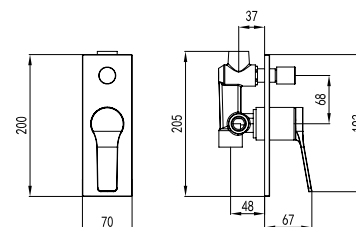

Miscelatore incasso doccia

Cartuccia ceramica

Mitigeur de douche encastré

Cartouche céramique

Built-in mixer tap for bathtub

Ceramic cartridge

Μίκτης εντακιοισμού

Μηχανισμός κεραμικών δίσκων

G9802-A Pop-up Chrome

Cod. 5206836573298

18,90 €

G9802 Pop-up Chrome

Cod. 5206836573281

12,90 €

Valvola in ottone con troppo pieno, tappo in porcellana
Valve en laiton, trop-plein, bouchon en porcelaine
Brass valve, overflow, porcelain cover
Μπρούτζινη βαλβίδα με υπερχειλίση, καπάκι πορσελάνης

Valvola in ottone con troppo pieno, tappo in ottone
Valve en laiton, trop-plein, bouchon en laiton
Brass valve, overflow, brass cover
Μπρούτζινη βαλβίδα με υπερχειλίση, μπρούτζινο καπάκι