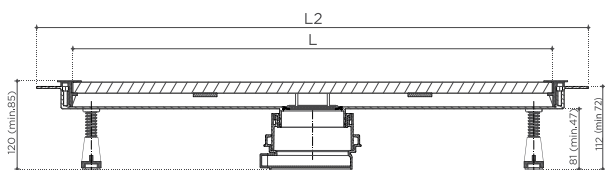

CARATTERISTICHE • CARACTÉRISTIQUES • FEATURES • ΧΑΡΑΚΤΗΡΙΣΤΙΚΑ

Supporto della griglia | Support de grille | Carrier of grid | Βάση σκάρας

Griglia LINE | Grille LINE | Stainless steel mask | Ανοξείδωτη σκάρα

Profilo in metallo | Bande métallique | Metal stripe | Μεταλλική ράβδος

L mm	450	550	650	750	850	950	1050	1150
L1 mm	492	592	692	792	892	1092	1192	1292
L2 mm	548	648	748	848	948	1048	1148	1248

SLIM LINE 450, 550 (x2)
SLIM LINE 650-1150 (x4)

48 l / min

Drenaggio
Drainage
Flow
Αποχέτευση

72 mm

Altezza minima
Hauteur minimale
Minimal installation
Ελάχιστο ύψος εγκατάστασης

Specifica acciaio griglia K3, sopra 300kg di carico, 10 ANNI DI GARANZIA
Spécification grille inoxydable K3, au dessus de 300kg de charge, 10 ANS DE GARANTIE
Grid stainless steel K3, withstands 300kg pressure, 10 YEAR WARRANTY
Προδιαγραφή ανοξείδωτης σκάρας K3, αντοχής άνω των 300kg, 10 ΧΡΟΝΙΑ ΕΓΓΥΗΣΗ