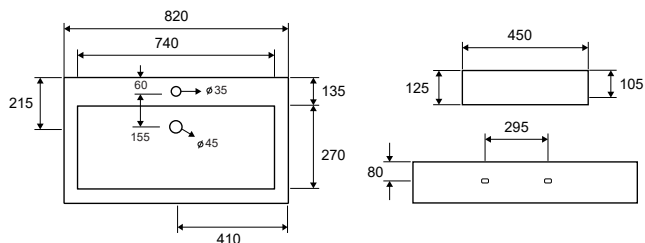

LT 2200 | 755x420x140mm | 279,90 €

Cod. 5206836011660

Lavabo sospeso • Lavabo suspendu
Wall hung wash basin • Νιπτήρας αναρτώμενος