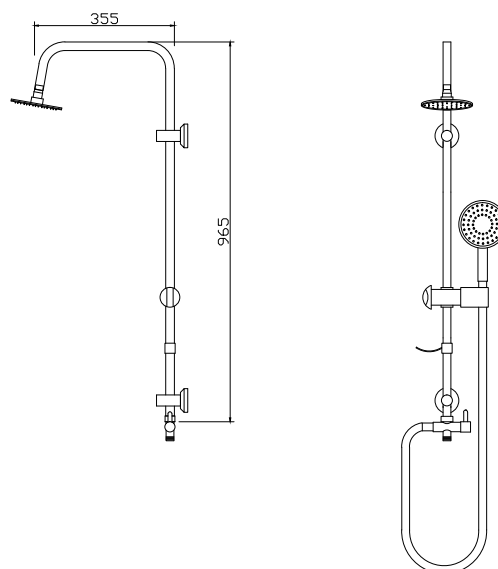

MAGDA C6064B

Cod. 5206836571379

79,00 €

Colonna doccia fissa

Soffione doccia Ø200 ABS
Doccetta
Supporto doccetta regolabile
Flessibile INOX 150cm

Colonne de douche fixe

Douche de tête Ø200 ABS
Douchette à main
Support de douche réglable
Flexible INOX 150cm

Fixed column shower

Shower head Ø200 ABS
Hand shower
Adjustable shower holder
Flexible INOX 150cm

Κολώνα σταθερού ντους

Κεφαλή ντους Ø200 ABS
Τηλέφωνο χειρός
Ρυθμιζόμενη βάση τηλεφώνου
Σπιράλι INOX 150cm