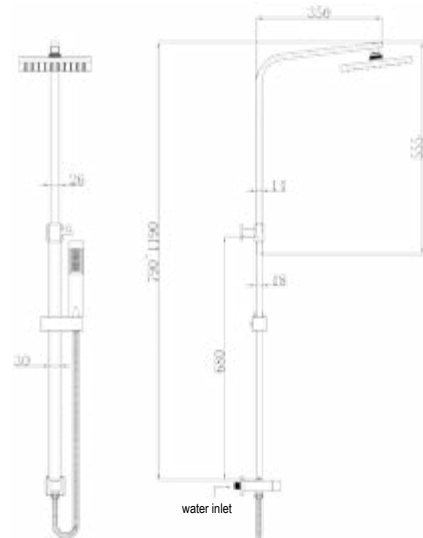

KATIA C6634B

Cod. 5206836010564

179,00 €

**Colonna doccia fissa**

Colonna telescopica
Soffione doccia 20x20cm ABS
Doccetta
Supporto doccetta regolabile
Flessibile INOX 150cm

Colonne de douche fixe

Colonne télescopique
Douche de tête 20x20cm ABS
Douchette à main
Support de douche réglable
Flexible INOX 150cm