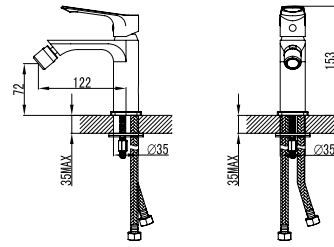

Mixer tap for bidet

Ceramic cartridge
Flexible connectors 35cm

Μπαταρία μπιντέ

Μηχανισμός κεραμικών δίσκων
Σπιράλ σύνδεσης 35cm

WGN23482C

Cod. 5206836003573

135,00 €

Miscelatore doccia