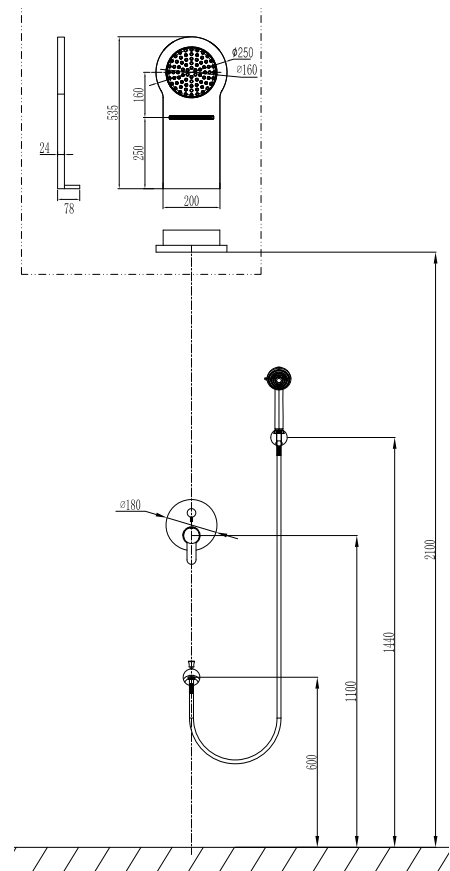

Soffione doccia Ø160 ABS • Douche de tête Ø160 ABS • Shower head Ø160 ABS • Κεφαλή Ø160 ABS
Doccetta • Douchette à main • Hand shower • Τηλέφωνο χειρός
Flessibile INOX 150cm • Flexible INOX 150cm • Σπιράλ INOX 150cm