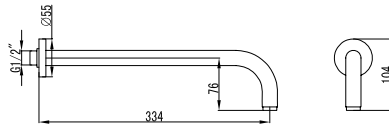

Braccio doccia tondo

Bras mural tubulaire

Tubular arm

Μπρούντζινος επινικελωμένος βραχίονας

CFG82

Cod. 5206836019673

22,90 €