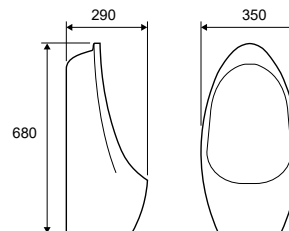

Cod.

5206836573748 | **Orinatoio sospeso • Urinoir suspendu • Wall hung urinal • Αναρτώμενο ουρητήριο**

1050

79,90 €