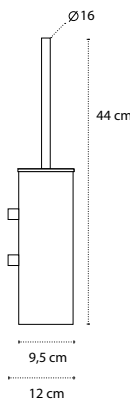

Portascopino sospeso • Porte-balayette • Brush holder • Πιγκάλ

1772

| 52,90 €

Cod. 5206836573045