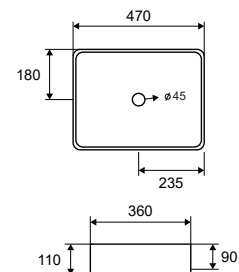

LT 2178-S | 470x360x110mm | 159,90 €

Cod. 5206836561349

Lavabo da appoggio • Vasque à poser

Self standing wash basin • Νιπτήρας επικαθήμενος

LT 2179-S | 360x360x110mm | 139,90 €

Cod. 5206836561363

Lavabo da appoggio • Vasque à poser

Self standing wash basin • Νιπτήρας επικαθήμενος