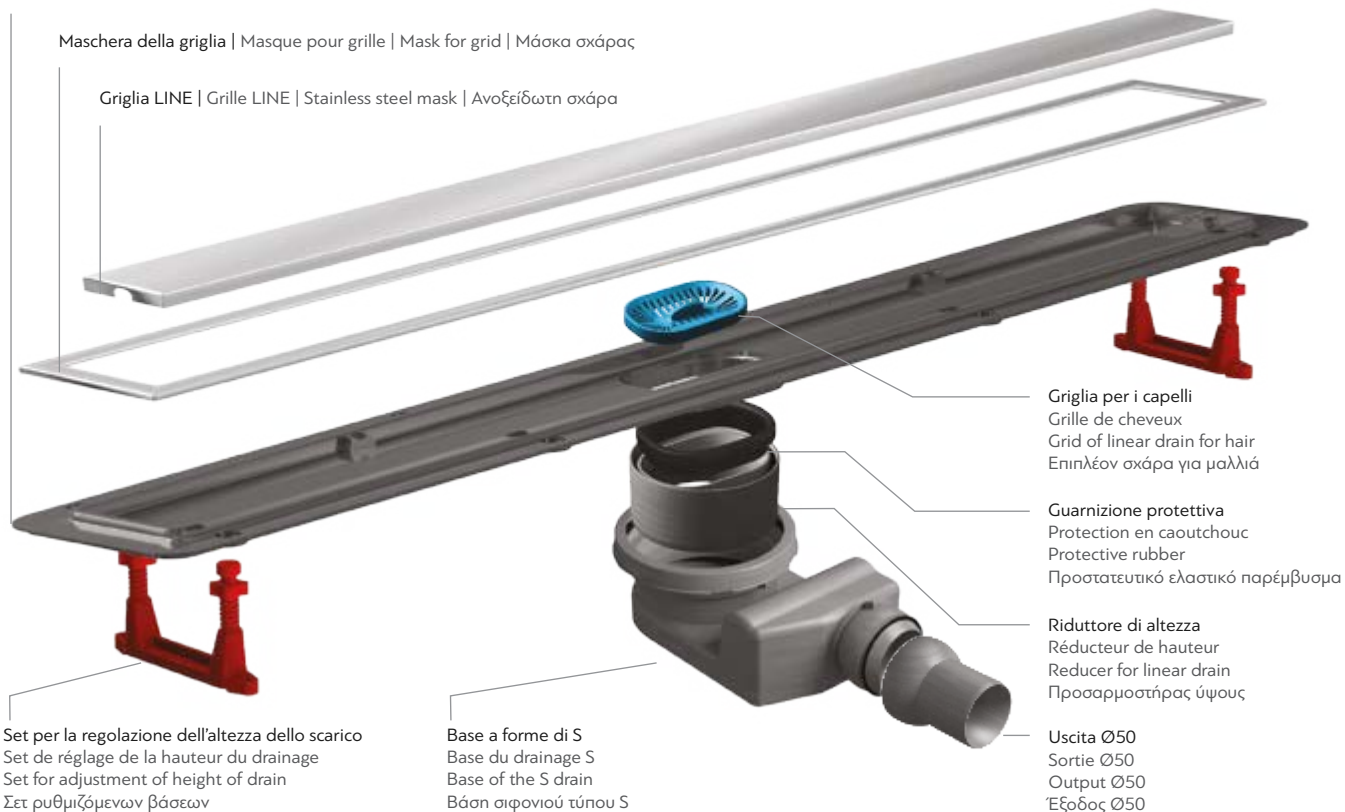

CARATTERISTICHE • CARACTÉRISTIQUES • FEATURES • ΧΑΡΑΚΤΗΡΙΣΤΙΚΑ

Supporto della griglia | Support de grille | Carrier of grid | Βάση σκάρας

L mm	300	450	550	650	750	850
L1 mm	278	428	528	628	728	828
L2 mm	320	470	570	670	770	870
L3 mm	346	496	596	696	796	896

LINE 300, 450, 550 (x2)

LINE 650, 750, 850 (x4)

Specifica acciaio griglia K3, sopra 300kg di carico, 10 ANNI DI GARANZIA
Spécification grille inoxydable K3, au dessus de 300kg de charge, 10 ANS DE GARANTIE
Grid stainless steel K3, withstands 300kg pressure, 10 YEAR WARRANTY
Προδιαγραφή ανοξείδωτης σκάρας K3, αντοχής άνω των 300kg, 10 ΧΡΟΝΙΑ ΕΓΓΥΗΣΗ

48 l / min

Drenaggio
Drainage
Flow
Αποχέτευση

52 mm

Altezza minima
Hauteur minimale
Minimal installation
Ελάχιστο ύψος εγκατάστασης