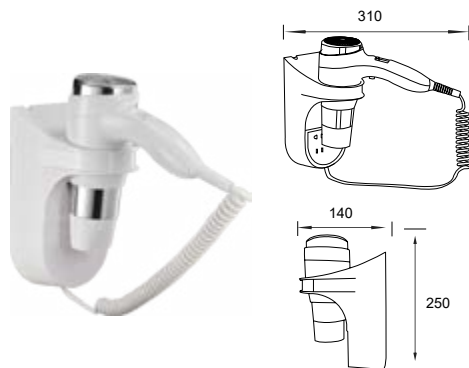

FL-2112

| 49,90 €

Cod. 5206836018690