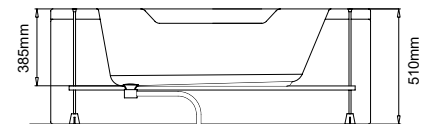

MYKONOS

Cod.

5206836500966

Vasca da bagno in acrilico • Baignoire en acrylique • Acrylic bathtub • Ακρυλική μπανιέρα | 1450x1450mm

759,00 €

5206836559759

Pannello frontale • Tablier frontal • Front panel • Ποδιά εμπρόσθια | MYKONOS 145

365,00 €

5206836021017

Struttura di sostegno laterale • Châssis autoportant • Perimetric base • Περιμετρική βάση | MYKONOS 145

299,00 €

Cod.

5206836003498

Vasca da bagno in acrilico • Baignoire en acrylique • Acrylic bathtub • Ακρυλική μπανιέρα | 1250x1250mm

599,00 €

5206836569000

Pannello frontale • Tablier frontal • Front panel • Ποδιά εμπρόσθια | MYKONOS 125

330,00 €

5206836021010

Struttura di sostegno laterale • Châssis autoportant • Perimetric base • Περιμετρική βάση | MYKONOS 125

290,00 €