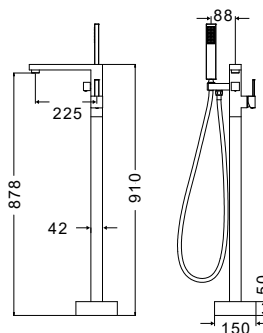

GINKO DF-02011 BLACK

Cod. 5206836016252

899,00 €

Miscelatore da terra

Mitigeur sur pied pour baignoire • Floor mixer tap • Επιδαπέδια μπαταρία λουτρού

Cartuccia ceramica

Cartouche céramique • Ceramic cartridge • Μηχανισμός κεραμικών δίσκων

Doccetta

Douchette à main • Hand shower • Τηλέφωνο χειρός

Flessibile INOX 150cm

Flexible INOX 150cm • Σπιράλ INOX 150cm