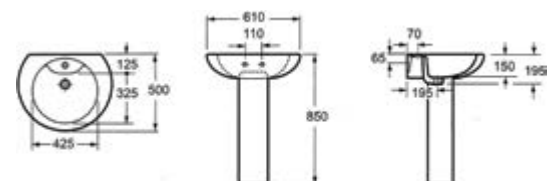

LP 1092

149,00 €

Cod.

5206836530345

Lavabo • Wash basin • Νιπτήρας

89,00 €

5206836520537

Colonna • Colonne • Pedestal • Κολώνα

60,00 €