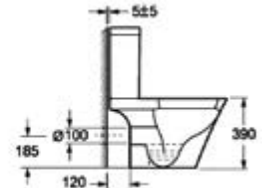

60,00 €

CT 1088C

399,00 €

Ingresso acqua a destra • Entrée d'eau à droite • Water inlet to the right • Σύνδεση νερού δεξιά
Uscita orizzontale • Sortie horizontale • Horizontal outlet • Οριζόντια έξοδος

Cod.