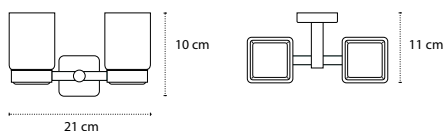

Dispenser
Distributeur de savon
Dispenser
Δοχείο υγρού σαπουνιού

4855

| 78,90 €

Cod. 5206836572864