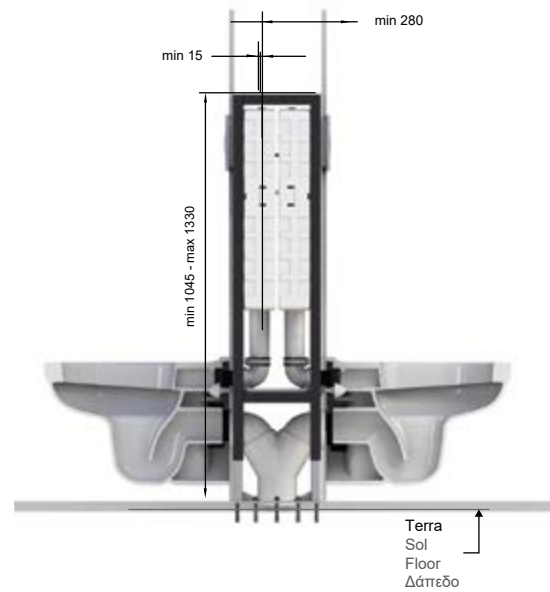

T05-2115

| 349,90 €

Cod. 5206836013213

Set di 2 autonome cassette da incasso in una cornice autoportante comune con fissaggio sul pavimento per vasi sospesi

Ensemble de 2 réservoirs à encastrer autonomes dans un cadre commun autoportant avec fixation au sol pour vasques suspendues

Set of 2 standalone built in cisterns in a common self - supporting frame with fixing to the floor for hang up toilets

Σετ 2 αυτόνομων καζανακίων εντοιχισμού σε κοινό αυτοφερόμενο πλαίσιο με στερέωση στο δάπεδο για αναρτώμενες λεκάνες

300x1160x620mm

24kg