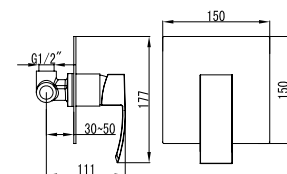

Miscelatore incasso doccia

Cartuccia ceramica

Mitigeur de douche encastré

Cartouche céramique

Built-in mixer tap for bathtub

Ceramic cartridge

Μίκτης εντοιχισμού

Μηχανισμός κεραμικών δίσκων