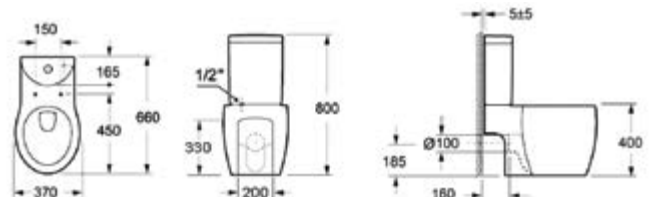

CT 1030CD

460,00 €

Ingresso acqua a destra • Entrée d'eau à droite • Water inlet to the right • Σύνδεση νερού δεξιά
Uscita orizzontale • Sortie horizontale • Horizontal outlet • Οριζόντια έξοδος

Cod.

5206836516752

Compact WC • Cuvette compacte • Compact toilet • Συμπαγής λεκάνη

270,00 €

5206836516769

Cassetta per vaso • Réservoir WC • Cistern for toilet • Καζανάκι

130,00 €

5206836524375

Coperchio termodour • Abattant thermodur • Termodur seat • Καπάκι termodur

60,00 €