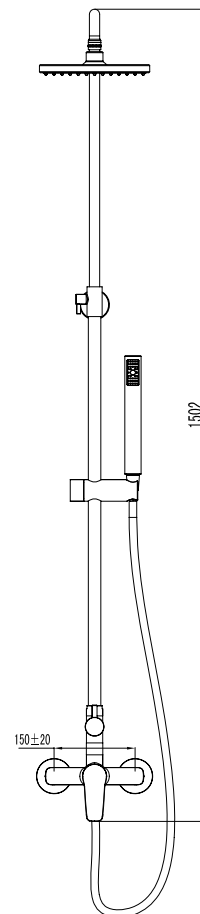

AZ33R79C

Cod. 5206836003566

329,00 €

Miscelatore doccia fissa

Cartuccia ceramica
Colonna telescopica ottone
Soffione doccia ABS Ø200
Doccetta
Flessibile INOX 150cm

Mitigeur de douche fixe

Cartouche céramique
Colonne télescopique
Douche de tête ABS Ø200
Douchette à main
Flexible INOX 150cm

Fixed mixer tap bathtub

Ceramic cartridge
Telescopic column brass
Shower head ABS Ø200
Hand shower
Flexible INOX 150cm

Μπαταρία σταθερού ντους

Μηχανισμός κεραμικών δίσκων
Τηλεσκοπική κολώνα μπρούτζινη
Κεφαλή ντους ABS Ø200
Τηλέφωνο χειρός
Σπιράλ INOX 150cm