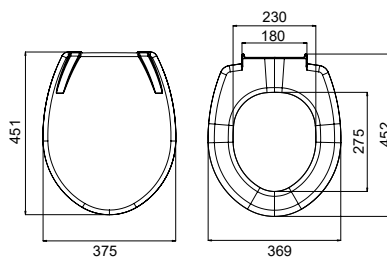

Πλαστικό κάθισμα τουαλέτας με ρυθμιζόμενους μεντεσέδες, Soft Close, 1.100gr

MAGNOLIA 1389

Cod. 5206836021096

22,90 €

Coperchio soft close con cernieri regolabili, 820gr

Abattant en plastique avec charnières réglables, Soft Close, 820gr