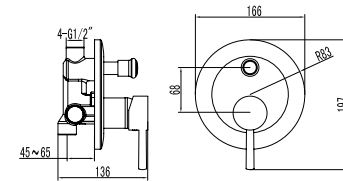

Miscelatore incasso doccia

Cartuccia ceramica

Mitigeur de douche encastré

Cartouche céramique

Built-in mixer tap for bathtub

Ceramic cartridge

Μίκτης εντοιχισμού

Μηχανισμός κεραμικών δίσκων