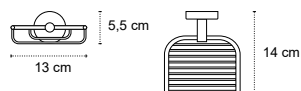

Portasapone • Porte savon • Soap basket • Σαπουνοθήκη

1304

| 38,90 €

Cod. 5206836571294