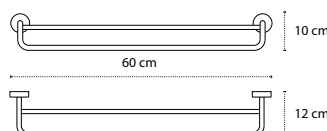

2403 | 22,90 €

Cod. 5206836572710

Portarotolo
Porte rouleau
Roll holder
Χαρτοθήκη

2252 | 47,90 €

Cod. 5206836572758

Portasalvietta
Porte serviette
Towel holder
Πετσετοκρεμάστρα

2262 | 52,90 €

Cod. 5206836572765