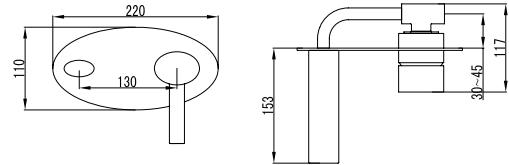

SINAR QA14

Cod. 5206836511320