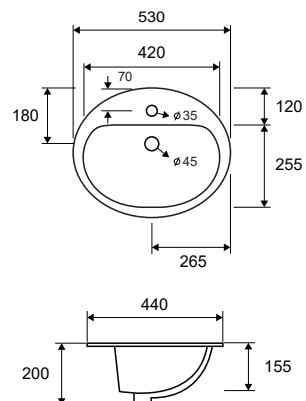

LT 6001 | 530x440x200mm | 99,90 €

Cod. 5206836549101

Lavabo da incasso • Vasque à encastrer
Built in wash basin • Νιπτήρας ένθετος

LT 6008 | 520x420x180mm | 109,90 €

Cod. 5206836102634

Lavabo sotto piano • Vasque à encastrer sous plan
Under mounted wash basin • Νιπτήρας υποκαθήμενος