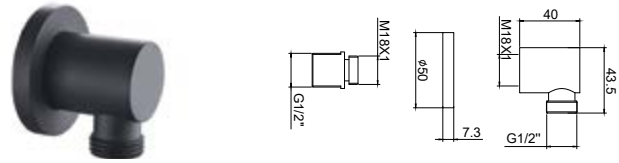

KR-F02

39,90 €

Cod. 5206836014159

Presacqua • Coude mural • Brass bend • Παροχή σπιράλ