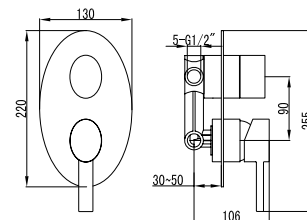

SINAR FA24X63C

Cod. 5206836101484

Miscelatore doccia a 5 vie • Mitigeur de douche 5 voies
Shower mixer 5 way • Μίκτης ντους 5 δρόμων