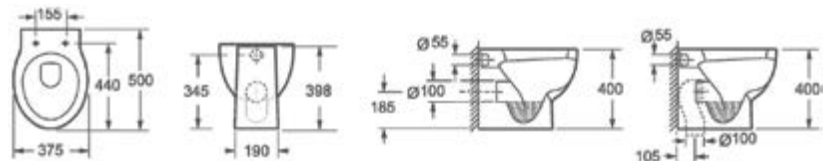

CB 1092

269,00 €

Doppia uscita • Double sortie • Dual outlet • Διπλή έξοδος

Cod.

5206836509686

BTW vaso semplice • Cuvette simple BTW • Simple toilet BTW • Απλή λεκάνη BTW

209,00 €

5206836500096

Coperchio termodour • Abattant thermodur • Termodur seat • Καπάκι termodur

60,00 €