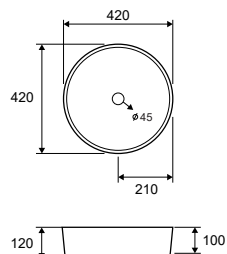

Self standing wash basin • Νιπτήρας επικαθήμενος

A 5006 GLASS | 420x420x120mm | 239,90 €

Cod. 5206836102610

Lavabo da appoggio • Vasque à poser

Self standing wash basin • Νιπτήρας επικαθήμενος

LT 3134 MAT BLACK | 355x355x120mm | 199,90 €