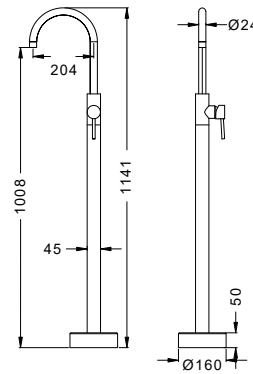

Doccetta

Douchette à main • Hand shower • Τηλέφωνο χειρός

Flessibile INOX 150cm

Flexible INOX 150cm • Σπιράλ INOX 150cm

EROS DF-02012-2 CHROME

Cod. 5206836016214

499,00 €

**Miscelatore da terra**