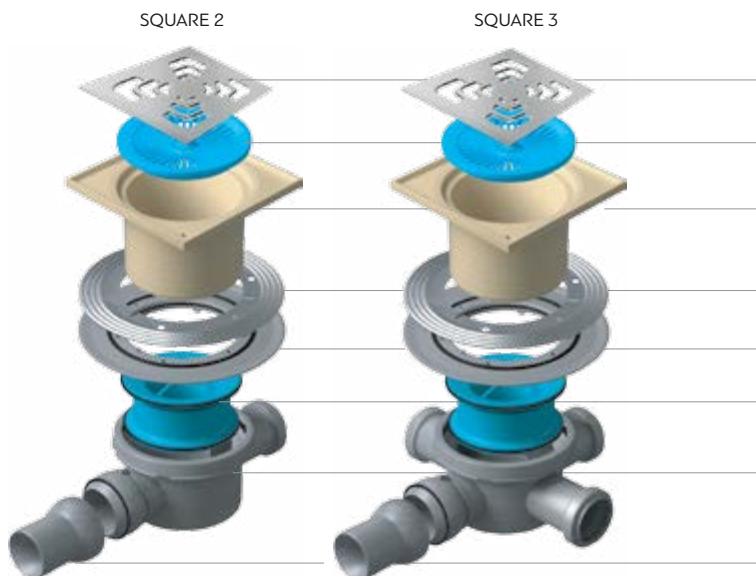

Tappo di plastica

Capuchon en plastique
Plastic cap
Πλαστική τάπα

Griglia inox

Grille inox | Stainless steel mask | Ανοξείδωτη σάρα

Griglia per i capelli

Grille de cheveux | Grid of linear drain for hair | Επιπλέον σάρα για μαλλιά

Base di griglia regolabile

Adjustment height for grid | Ρυθμιζόμενη βάση σάρας

Guarnizione impermeabile

Waterproofing ring | Υδρομονωτική φλάντζα

Anello impermeabile

Waterproofing wreath | Υδρομονωτικό στεφάνι

Ricezione del sifone

Siphon socket | Υποδοχή σιφονιού

Base del sifone

Base du drainage | Siphon base | Βάση σιφονιού

Uscita Ø50 | Sortie Ø50 | Output Ø50 | Έξοδος Ø50

Specifica acciaio griglia K3, sopra 300kg di carico, **10 ANNI DI GARANZIA**
Spécification grille inoxydable K3, au dessus de 300kg de charge, **10 ANS DE GARANTIE**
Grid stainless steel K3, withstands 300kg pressure, **10 YEAR WARRANTY**
Προδιαγραφή ανοξείδωτης σάρας K3, αντοχής άνω των 300kg, **10 ΧΡΟΝΙΑ ΕΓΓΥΗΣΗ**

48 l / min

Drenaggio
Drainage
Flow
Αποχέτευση

79 mm

Altezza minima
Hauteur minimale
Minimal installation
Ελάχιστο ύψος εγκατάστασης