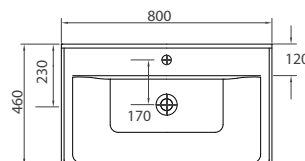

SAVA 2065 | 650x460x165mm | 149,90 €

Cod. 5206836013060

Lavabo sospeso • Lavabo suspendu

Wall hung wash basin • Νιπτήρας αναρτώμενος

BIANNA

| BIANNA 4843

BIANNA 4841 | 1010x500x185mm | 179,90 €

Cod. 5206836013107