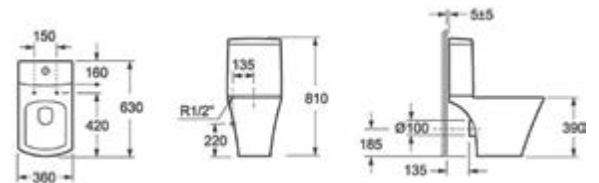

POSITANO

CT 1080C

399,00 €

Uscita orizzontale • Sortie horizontale • Horizontal outlet • Οριζόντια έξοδο

Cod.

5206836016801

Compact WC • Cuvette compacte • Compact toilet • Συμπαγής λεκάνη

200,00 €