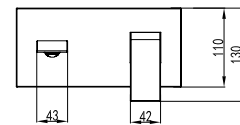

Miscelatore lavabo da incasso
Cartuccia ceramica

Mitigeur de lavabo mural
Cartouche céramique

Wall mixer tap for wash basin
Ceramic cartridge

Μπαταρία νιπτήρας εντοιχισμού
Μηχανισμός κεραμικών δίσκων

CFL04A

Cod. 5206836019666

199,00 €