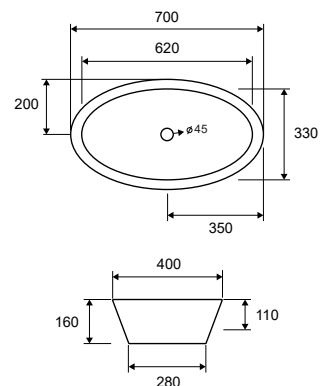

LT 1131 | 590x410x100mm | 199,90 €

Cod. 5206836561431

Lavabo da appoggio • Vasque à poser

Self standing wash basin • Νιπτήρας επικαθήμενος

LT 3043 | 700x400x160mm | 179,90 €

Cod. 5206836102603

Lavabo da appoggio • Vasque à poser
Self standing wash basin • Νιπτήρας επικαθήμενος