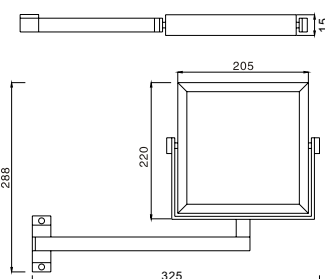

HY-1858

| 79,90 €

Cod. 5206836014098

Specchio ingranditore 3X 20x22cm
Miroir grossissant 3X 20x22cm
Magnifying mirror 3X 20x22cm
Μεγεθυντικός καθρέπτης 3X 20x22cm

HY-1818

| 99,90 €

Cod. 5206836400297

Specchio ingranditore a doppio lato 20x22cm
Miroir grossissant double face 20x22cm
Double side magnifying mirror 20x22cm
Μεγεθυντικός καθρέπτης δύο όψεων 20x22cm

HY-1006

| 49,90 €

Cod. 5206836400556

Specchio ingranditore a doppio lato Ø150
Miroir grossissant double face Ø150
Double side magnifying mirror Ø150
Μεγεθυντικός καθρέπτης δύο όψεων Ø150

HY-1618

| 59,90 €

Cod. 5206836400877

Specchio ingranditore a doppio lato Ø200
Miroir grossissant double face Ø200
Double side magnifying mirror Ø200
Μεγεθυντικός καθρέπτης δύο όψεων Ø200