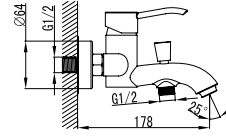

ZC23227C

Cod. 5206836511405

139,00 €

Miscelatore doccia

Cartuccia ceramica
Doccetta con supporto
Flessibile INOX 150cm

Mitigeur douche

Cartouche céramique
Douchette à main avec support
Flexible INOX 150cm

Mixer tap for bathtub