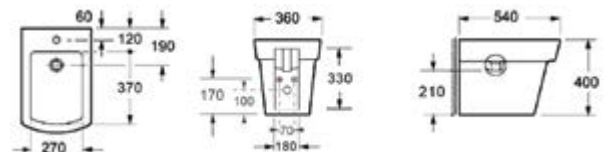

B 1060

199,00 €

Cod.

5206836500683

Bidet BTW • Μπιντέ BTW