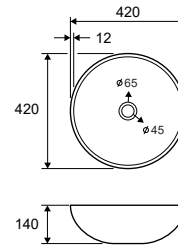

91036 SILVER | 420x420x140mm | 189,90 €

Cod. 5206836006017

Lavabo in vetro • Lavabo en verre

Glass wash basin • Νιπτήρας γυάλινος