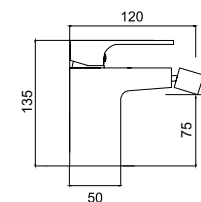

Mixer tap for bidet
Ceramic cartridge
Flexible connectors 35cm

Μπαταρία μπιντέ
Μηχανισμός κεραμικών δίσκων
Σπιράλ σύνδεσης 35cm