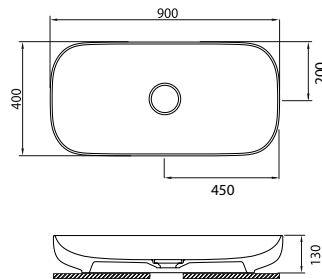

Self standing wash basin • Νιπτήρας επικαθήμενος

PREMIUM 6290 | 900x400x130mm | 399,90 €

Cod. 5206836021119

Lavabo da appoggio • Vasque à poser

Self standing wash basin • Νιπτήρας επικαθήμενος

LT 1017 | 700x400x125mm | 219,90 €