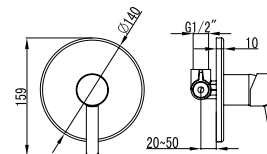

Miscelatore incasso doccia

Cartuccia ceramica

Mitigeur de douche encastré

Cartouche céramique

Built-in mixer tap for bathtub

Ceramic cartridge

Μίκτης εντοιχισμού

Μηχανισμός κεραμικών δίσκων

G9802-A Pop-up Chrome

Cod. 5206836573298

18,90 €

G9802 Pop-up Chrome

Cod. 5206836573281

12,90 €

Valvola in ottone con troppo pieno, tappo in porcellana
Valve en laiton, trop-plein, bouchon en porcelaine
Brass valve, overflow, porcelain cover
Μπρούτζινη βαλβίδα με υπερχειλίση, καπάκι πορσελάνης

Valvola in ottone con troppo pieno, tappo in ottone
Valve en laiton, trop-plein, bouchon en laiton
Brass valve, overflow, brass cover
Μπρούτζινη βαλβίδα με υπερχειλίση, μπρούτζινο καπάκι