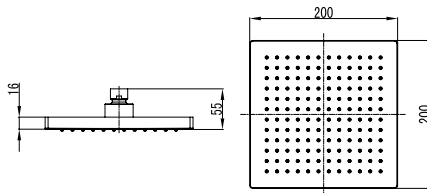

Soffione doccia ABS
Douche de tête ABS
Shower head ABS
Κεφαλή ντους ABS

0401A

Cod. 5206836508436

99,90 €