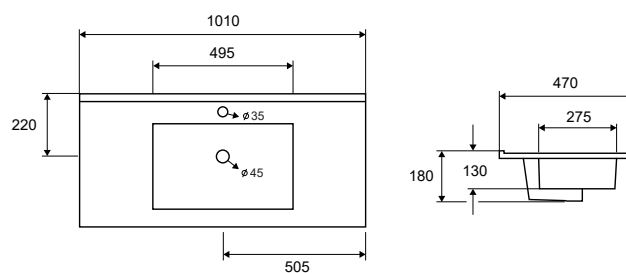

LT 7506

LT 7506-100 | 1010x470x180mm | 199,90 €

Cod. 5206836102665

Lavabo per per mobili • Vasque pour meuble

Furniture washbasin • Νιπτήρας επίπλου

LT 7506-90 | 910x470x180mm | 179,90 €

Cod. 5206836102658

Lavabo per per mobili • Vasque pour meuble