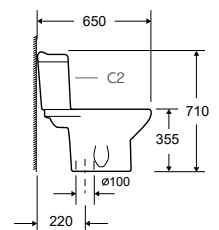

Cod.

5206836524993	Compact WC, orizzontale • Cuvette compacte, horizontale • Compact toilet, horizontal • Συμπαγής λεκάνη, οριζόντια	90,00 €
5206836554228	Compact WC, verticale • Cuvette compacte, verticale • Compact toilet, vertical • Συμπαγής λεκάνη, κάθετη	90,00 €
5206836525785	Cassetta per vaso • Réservoir WC • Cistern for toilet • Καζανάκι C1	50,00 €
5206836530499	Cassetta per vaso • Réservoir WC • Cistern for toilet • Καζανάκι C2	50,00 €
5206836525440	Coperchio • Abattant • Seat • Καπάκι	19,90 €
5206836517803	Set WC orizzontale • Set cuvette horizontale • Set toilet horizontal • Set λεκάνη οριζόντια	159,90 €
5206836517810	Set WC verticale • Set cuvette verticale • Set toilet vertical • Set λεκάνη κάθετη	159,90 €