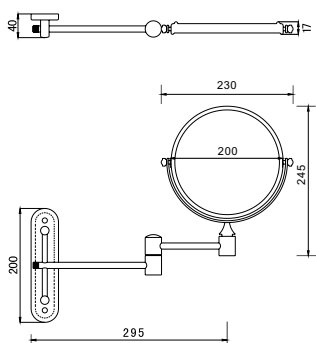

Specchio ingranditore a doppio lato Ø150
Miroir grossissant double face Ø150
Double side magnifying mirror Ø150
Μεγεθυντικός καθρέπτης δύο όψεων Ø150

HY-1618

| 59,90 €

Cod. 5206836400877