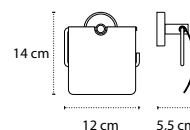

OPTIMO-B inox+abs

6202

| 10,90 €

Cod. 5206836019987

Appendino doppio • Double crochet • Double hook • Άγκιστρο διπλό

6209

| 9,90 €

Cod. 5206836020020

Appendino • Crochet • Hook • Άγκιστρο

6220

| 14,90 €

Cod. 5206836020068

Portasalvietta • Porte serviette • Towel holder • Πεταστοκρεμάστρα

6501

| 15,90 €

Cod. 5206836020143

Portabicchiere • Porte brosse à dents • Tumbler holder • Ποτηροθήκη

6301

| 15,90 €

Cod. 5206836020167

Portasapone • Porte savon • Soap basket • Σαπουνουθήκη

6409

| 11,90 €

Cod. 5206836020006

Portarotolo • Porte rouleau • Roll holder • Χαρτοθήκη

6403

| 17,90 €

Cod. 5206836020044

Portarotolo • Porte rouleau • Roll holder • Χαρτοθήκη

6240

| 23,90 €

Cod. 5206836020082

Portasalvietta • Porte serviette • Towel holder • Πεταστοκρεμάστρα

6250

| 24,90 €

Cod. 5206836020105

Portasalvietta • Porte serviette • Towel holder • Πεταστοκρεμάστρα

6260

| 28,90 €

Cod. 5206836020129

Portasalvietta • Porte serviette • Towel holder • Πεταστοκρεμάστρα

Installazione con adesivo 3M VHB o con viti
Installation avec adhésif 3M VHB ou avec des vis
Installation with adhesive tape 3M VHB or screws
Τοποθέτηση με ταινία 3M VHB ή με βίδες