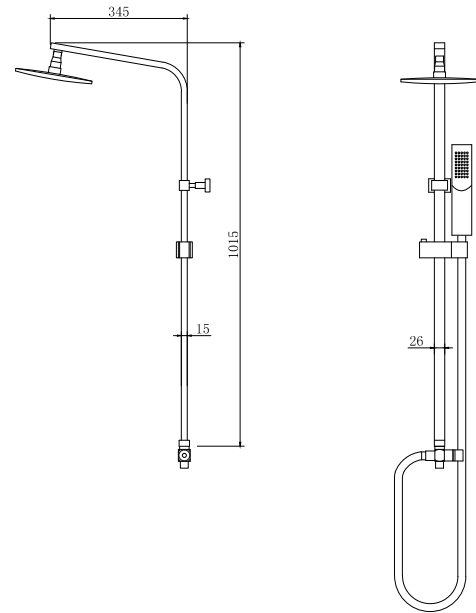

VASILEIA C6010

Cod. 5206836101859

179,00 €

Colonna doccia fissa

Soffione doccia 20x20cm ABS
Doccetta
Supporto doccetta regolabile
Flexibile INOX 150cm

Colonne de douche fixe

Douche de tête 20x20cm ABS
Douchette à main
Support de douche réglable
Flexible INOX 150cm

Fixed column shower

Shower head 20x20cm ABS
Hand shower
Adjustable shower holder
Flexible INOX 150cm

Κολώνα σταθερού ντους

Κεφαλή ντους 20x20cm ABS
Τηλέφωνο χειρός
Ρυθμιζόμενη βάση τηλεφώνου
Σπιράλ INOX 150cm