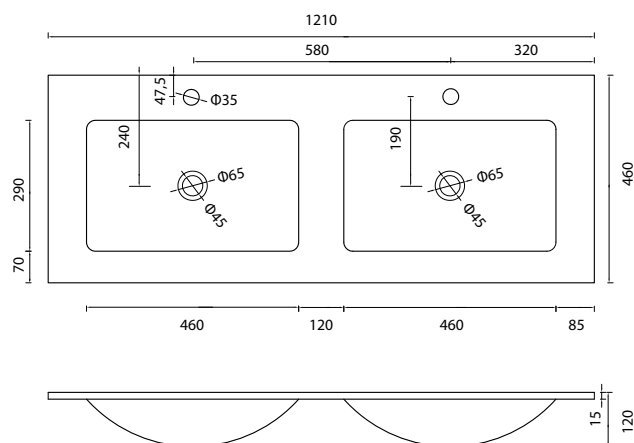

Lavabo in vetro • Lavabo en verre • Glass washbasin • Νιπτήρας γυάλινος

103120-BLACK
Cod. 5206836005935
299,90 €

103120-WHITE
Cod. 5206836005928
299,90 €

103120-GOLD
Cod. 5206836005942
399,90 €

103120-SILVER
Cod. 5206836005959
399,90 €