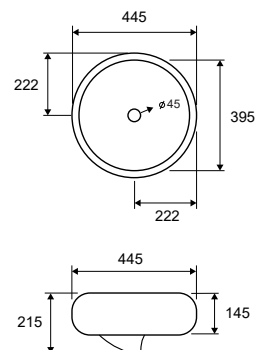

LT 3104 | 445x445x215mm | 159,90 €

Cod. 5206836573489

Lavabo da appoggio • Vasque à poser

Self standing wash basin • Νιπτήρας επικαθήμενος