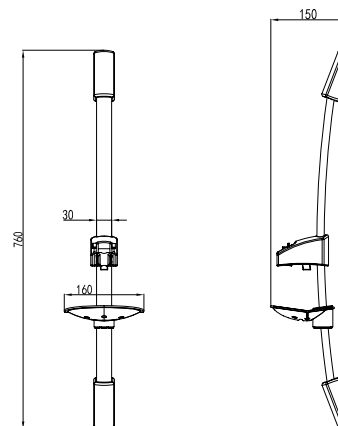

D10260

Cod. 5206836101842

29,00 €

Asta saliscendi in ottone con portasapone

Barre de douche avec porte savon et support de douchette

Column with soap self & hand shower support

Κολώνα inox με ράφι για σαπούνι και βάση τηλεφώνου ρυθμιζόμενη βαρέως τύπου