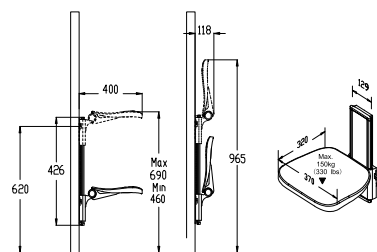

Sedile doccia
Siège de douche
Shower seat
Κάθισμα μπάνιου

Regolabile in altezza
Réglable en hauteur
Height adjustable
Ρυθμιζόμενο σε ύψος