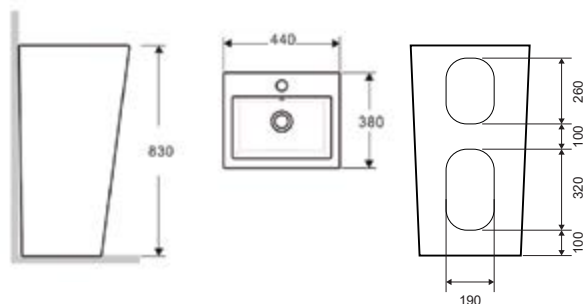

MARAIS G-303 | 440x380x830mm | 599,00 €

Cod. 5206836016474

Lavabo da terra • Lavabo colonne
Pedestal wash basin • Νιπτήρας επιδαπέδιος