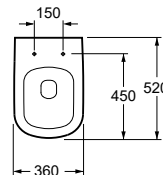

Cod.

5206836546599

5206836588209

Vaso sospeso • Cuvette suspendue • Wall hung toilet • Αναρτώμενη λεκάνη

299,00 €

Coperchio termodour • Abattant thermodur • Termodur seat • Καπάκι termodur

68,00 €

BH 10150

299,00 €