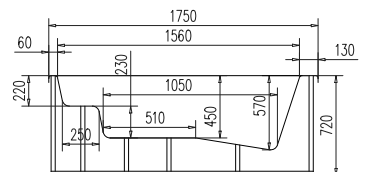

BALBOA
water group