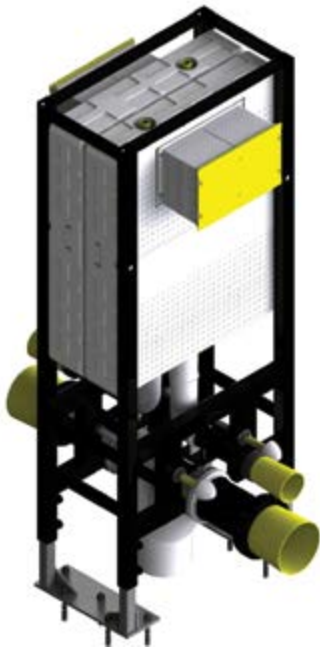

T05-2115

| 349,90 €

Cod. 5206836013213

Set di 2 autonome cassette da incasso in una cornice autoportante comune con fissaggio sul pavimento per vasi sospesi

Ensemble de 2 réservoirs à encastrer autonomes dans un cadre commun autoportant avec fixation au sol pour vasques suspendues

Set of 2 standalone built in cisterns in a common self - supporting frame with fixing to the floor for hang up toilets

Σετ 2 αυτόνομων καζανακίων εντοιχισμού σε κοινό αυτοφερόμενο πλαίσιο με στερέωση στο δάπεδο για αναρτώμενες λεκάνες

300x1160x620mm

24kg