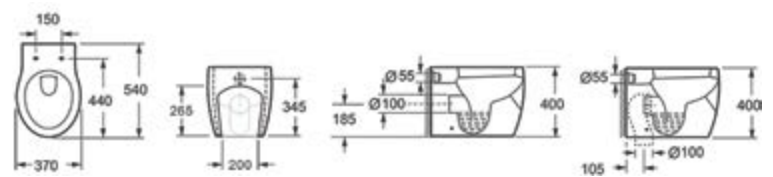

CB 1030

359,00 €

Doppia uscita • Double sortie • Dual outlet • Διπλή έξοδος

Cod.

5206836513324

BTW vaso semplice • Cuvette simple BTW • Simple toilet BTW • Απλή λεκάνη BTW

299,00 €

5206836524375

Coperchio termodour • Abattant thermodur • Termodur seat • Καπάκι termodur

60,00 €