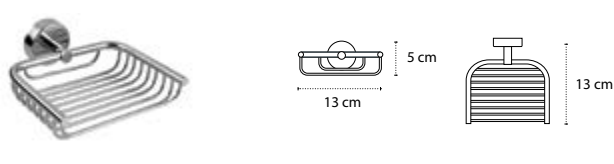

Portasapone • Porte savon • Soap basket • Σαπουνοθήκη

2304

| 37,90 €

Cod. 5206836572789