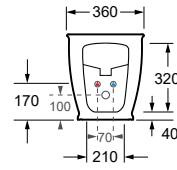

Cod.

5206836559612

Bidet BTW • Μπιντέ BTW

CH 10150R

367,00 €