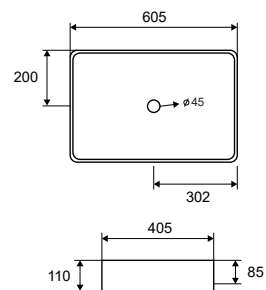

Cod. 5206836101682

Lavabo da appoggio • Vasque à poser

Self standing wash basin • Νιπτήρας επικαθήμενος

LT 2174 | 605x405x110mm | 179,90 €

Cod. 5206836561332

Lavabo da appoggio • Vasque à poser

Self standing wash basin • Νιπτήρας επικαθήμενος