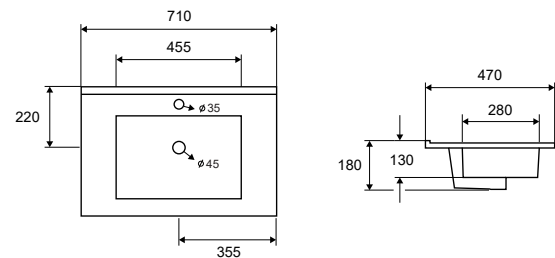

LT 7506-70 | 710x470x180mm | 149,90 €

Cod. 5206836101675

Lavabo per per mobili • Vasque pour meuble

Furniture washbasin • Νιπτήρας επίπλου