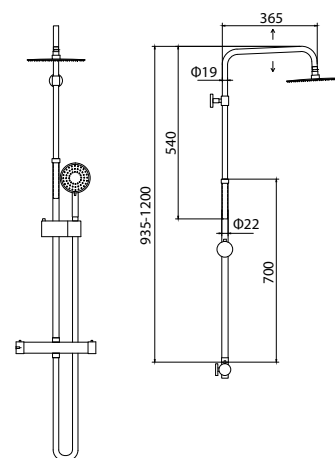

ELENI C6617

Cod. 5206836571393

175,00 €

Colonna doccia fissa

Colonna telescopica
Soffione doccia Ø200 INOX
Doccetta
Supporto doccetta regolabile
Flessibile INOX 150cm

Colonne de douche fixe

Colonne télescopique
Douche de tête Ø200 INOX
Douchette à main
Support de douche réglable
Flexible INOX 150cm

Fixed column shower

Telescopic column
Shower head Ø200 INOX
Hand shower
Adjustable shower holder
Flexible INOX 150cm

Κολώνα σταθερού ντους

Τηλεσκοπική κολώνα
Κεφαλή ντους Ø200 INOX
Τηλέφωνο χειρός
Ρυθμιζόμενη βάση τηλεφώνου
Σπιράλ INOX 150cm