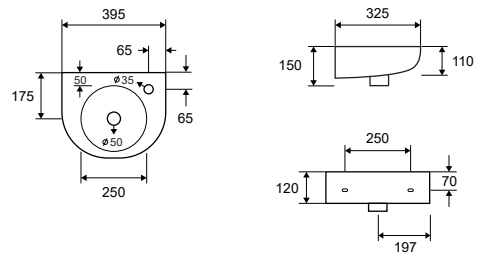

LT 5060 | 395x325x150mm | 99,90 €

Cod. 5206836575179

Lavabo sospeso • Lavabo suspendu

Wall hung wash basin • Νιπτήρας αναρτώμενος

LT 5006 | 370x370x165mm | 99,90 €

Cod. 5206836573557

Lavabo sospeso • Lavabo suspendu

Wall hung wash basin • Νιπτήρας αναρτώμενος

LT 5062 | 320x290x130mm | 99,90 €

Cod. 5206836573564

Lavabo sospeso • Lavabo suspendu

Wall hung wash basin • Νιπτήρας αναρτώμενος