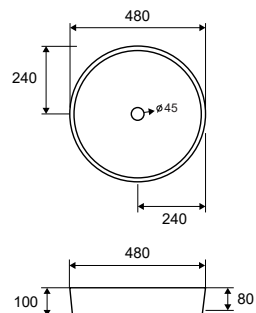

LT 3206 | 480x480x100mm | 159,90 €

Cod. 5206836561394

Lavabo da appoggio • Vasque à poser

Self standing wash basin • Νιπτήρας επικαθήμενος

A 5006 GLASS | 420x420x120mm | 239,90 €

Cod. 5206836102610

Lavabo da appoggio • Vasque à poser

Self standing wash basin • Νιπτήρας επικαθήμενος