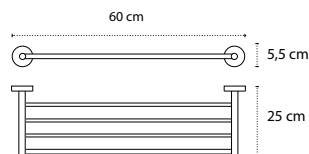

9695

| 96,90 €

Cod. 5206836019949