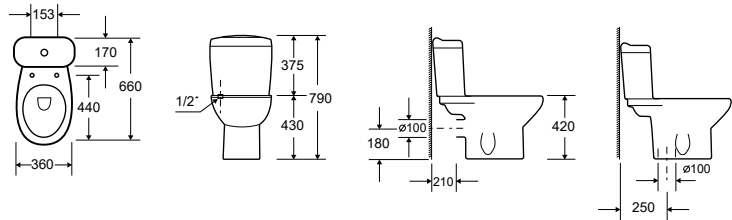

| MGZ 05
| MJZ 10

SQUARE

CY 121

199,90 €

<u>Cod.</u>		
5206836531243	Compact WC, orizzontale • Cuvette compacte, horizontale • Compact toilet, horizontal • Συμπαγής λεκάνη, οριζόντια	99,00 €
5206836549309	Compact WC, verticale • Cuvette compacte, verticale • Compact toilet, vertical • Συμπαγής λεκάνη, κάθετη	99,00 €
5206836521510	Cassetta per vaso • Réservoir WC • Cistern for toilet • Καζανάκι	60,90 €
5206836522852	Coperchio termodour • Abattant thermodour • Termodur seat • Καπάκι termodur	40,00 €