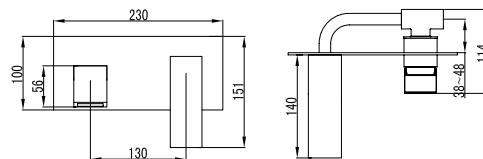

Mixer tap for bidet
Ceramic cartridge
Flexible connectors 35cm

Μπαταρία μινιτέ
Μηχανισμός κεραμικών δίσκων
Σπιράλ σύνδεσης 35cm

CA14A07

Cod. 5206836511344

199,00 €

Miscelatore lavabo da incasso
Cartuccia ceramica