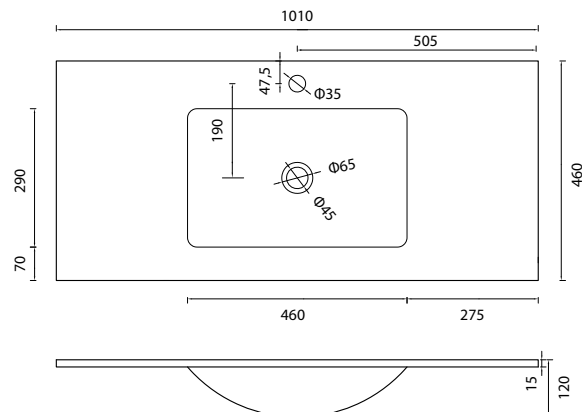

VETRO 101101

| 1010x460x120mm

Lavabo in vetro • Lavabo en verre • Glass washbasin • Νιπτήρας γυάλινος

101101-BLACK

Cod. 5206836005898

199,90 €

101101-WHITE

Cod. 5206836005881

199,90 €

101101-GOLD

Cod. 5206836005904

249,90 €

101101-SILVER

Cod. 5206836005911

249,90 €