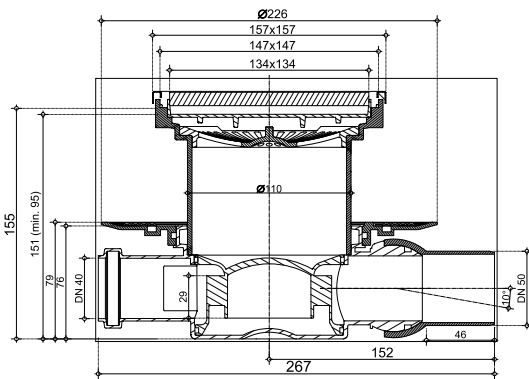

Confluo LARGE

LARGE 2

Cod. 5206836544298

89,90 €

LARGE 3

Cod. 5206836544304

89,90 €

CAP40

Cod. 5206836558608

Ø40

2,00 €