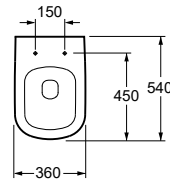

Simple

BTW

Wall Hung

GENESIS

GENESIS

CB 10150

367,00 €

Doppia uscita • Double sortie • Dual outlet • Διπλή έξοδος