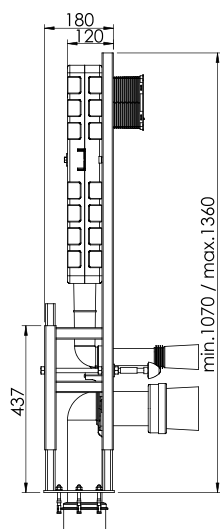

T05-2114

| 219,90 €

Cod. 5206836013206

Cassetta autoportante a doppio flusso per vaso sospeso con fissaggio a pavimento
Réservoir à encastrer autoportant avec fixation au sol pour cuvettes suspendues
Self supporting dual flush concealed cistern for wall hung wc
Αυτοφερόμενο καζανάκι εντοιχισμού με στερέωση στο δάπεδο για αναρτώμενες λεκάνες

140x840x620mm 20kg