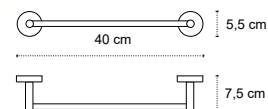

Portasapone • Porte savon • Soap basket • Σαπουνοθήκη

1240

| 35,90 €

Cod. 5206836571218