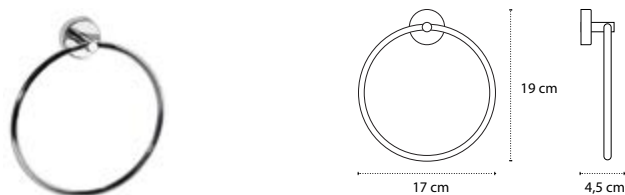

Portasalvietta • Porte serviette • Towel holder • Πετσετοκρεμάστρα

2303

| 29,90 €

Cod. 5206836572772