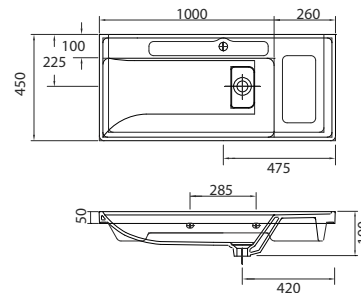

QUATTRO 8100 | 1000x450x190mm | 229,90 €

Cod. 5206836012971

Lavabo sospeso • Lavabo suspendu

Wall hung wash basin • Νιπτήρας αναρτώμενος

QUATTRO 8080 | 800x450x190mm | 199,90 €

Cod. 5206836012988

Lavabo sospeso • Lavabo suspendu

Wall hung wash basin • Νιπτήρας αναρτώμενος