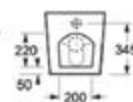

CB 1088

320,00 €

Doppia uscita • Double sortie • Dual outlet • Διπλή έξοδος

Cod.

5206836599168

BTW vaso semplice • Cuvette simple BTW • Simple toilet BTW • Απλή λεκάνη BTW

260,00 €

5206836598246

Coperchio termodour • Abattant thermodur • Termodur seat • Καπάκι termodur

60,00 €