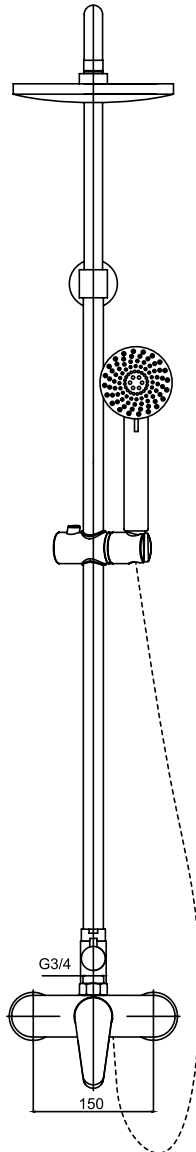

7938B

Cod. 5206836511634

| 239,00 €

Miscelatore doccia fissa

Cartuccia ceramica
Colonna telescopica ottone
Soffione doccia ABS Ø200
Doccetta
Flessibile INOX 150cm

Mitigeur de douche fixe

Cartouche céramique
Colonne télescopique laiton
Douche de tête ABS Ø200
Douchette à main
Flexible INOX 150cm

Fixed mixer tap bathtub

Ceramic cartridge
Telescopic column brass
Shower head ABS Ø200
Hand shower
Flexible INOX 150cm

Μπαταρία σταθερού ντους

Μηχανισμός κεραμικών δίσκων
Τηλεσκοπική κολώνα μπρούτζινη
Κεφαλή ντους ABS Ø200
Τηλέφωνο χειρός
Σπιράλ INOX 150cm

1000-1250

900-1150

914

900-1100

G1/2

G1/2

G3/4

150

149

55

366