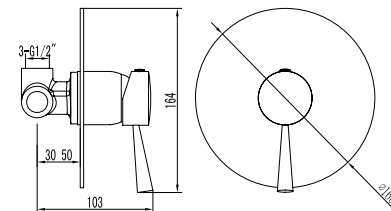

Miscelatore incasso doccia

Cartuccia ceramica

Mitigeur de douche encastré

Cartouche céramique

Built-in mixer tap for bathtub

Ceramic cartridge

Μίκτης εντοιχισμού

Μηχανισμός κεραμικών δίσκων