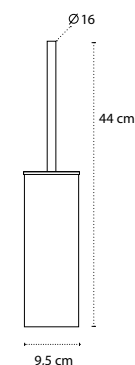

Portascopino • Porte-balayette • Brush holder • Πιγκάλ