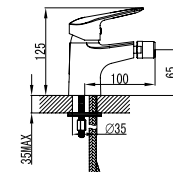

Mixer tap high for wash basin
Ceramic cartridge
Flexible connectors 35cm

Μπαταρία νιπτήρος ψηλή
Μηχανισμός κεραμικών δίσκων
Σπιράλ σύνδεσης 35cm

AZ46379C

Cod. 5206836003535

69,00 €

Miscelatore bidet
Cartuccia ceramica
Flessibili collegamento 35cm