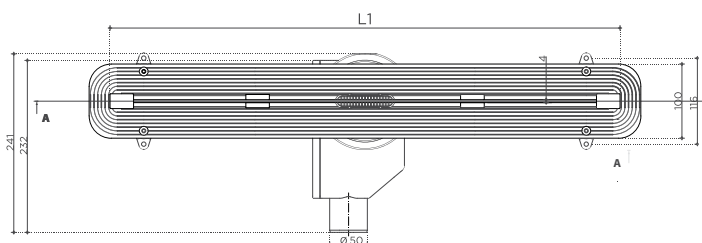

CARATTERISTICHE • CARACTÉRISTIQUES • FEATURES • ΧΑΡΑΚΤΗΡΙΣΤΙΚΑ

Supporto della griglia | Support de grille | Carrier of grid | Βάση σκάρας

Griglia LINE | Grille LINE | Stainless steel mask | Ανοξείδωτη σκάρα

Profilo in metallo | Bande métallique | Metal stripe | Μεταλλική ράβδος

L mm	450	550	650	750	850	950	1050	1150
L1 mm	492	592	692	792	892	1092	1192	1292
L2 mm	548	648	748	848	948	1048	1148	1248

SLIM LINE 450, 550 (x2)
SLIM LINE 650-1150 (x4)

48 l / min

Drenaggio
Drainage
Flow
Αποχέτευση

72 mm

Altezza minima
Hauteur minimale
Minimal installation
Ελάχιστο ύψος εγκατάστασης

Specifica acciaio griglia K3, sopra 300kg di carico, 10 ANNI DI GARANZIA
Spécification grille inoxydable K3, au dessus de 300kg de charge, 10 ANS DE GARANTIE
Grid stainless steel K3, withstands 300kg pressure, 10 YEAR WARRANTY
Προδιαγραφή ανοξείδωτης σκάρας K3, αντοχής άνω των 300kg, 10 ΧΡΟΝΙΑ ΕΓΓΥΗΣΗ