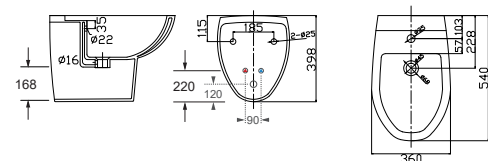

40,00 €

PAROS MJZ 10

109,90 €

Cod.

5206836007892

Bidet sospeso • Bidet suspendu • Wall hung bidet • Αναρτώμενος μπιντές

PAROS MHP 1003

119,80 €