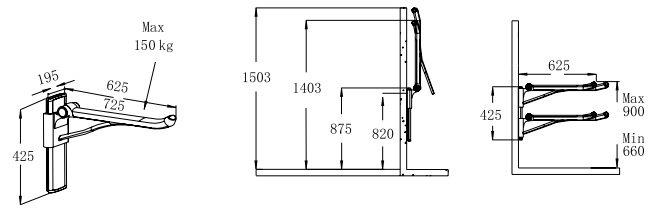

HB-L725Y / 720mm

Cod. 5206836556901

319,00 €

Braccio di supporto
Bras de support
Support arm
Βραχίονας υποστήριξης

Regolabile in altezza
Réglable en hauteur
Height adjustable
Ρυθμιζόμενο σε ύψος

HA-L700Y / 700mm

Cod. 5206836556895

219,00 €

Braccio di supporto
Bras de support
Support arm
Βραχίονας υποστήριξης

Altezza fissa
Hauteur fixe
Height fixed
Σταθερό ύψος

FSL-900

Cod. 5206836021164

79,00 €

Corrimano per disabili
Poignée de support
Support grip
Λαβή υποστήριξης

FS-600

Cod. 5206836021171

49,00 €

Corrimano per disabili
Poignée de support
Support grip
Λαβή υποστήριξης

7292

Cod. 5206836003443

22,00 €

Kit di supporto specchio
Kit support de miroir
Mirror support kit
Σετ στήριξης καθρέπτη