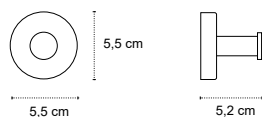

Appendino doppio • Double crochet • Double hook • Άγκιστρο διπλό

1209

| 17,90 €

Cod. 5206836571195

Appendino • Crochet • Hook • Άγκιστρο

1201

| 30,90 €

Cod. 5206836572949