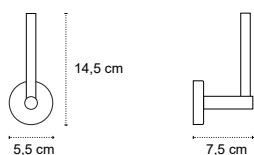

Portarotolo
Porte rouleau
Roll holder
Χαρτοθήκη

1409

| 19,90 €

Cod. 5206836572536