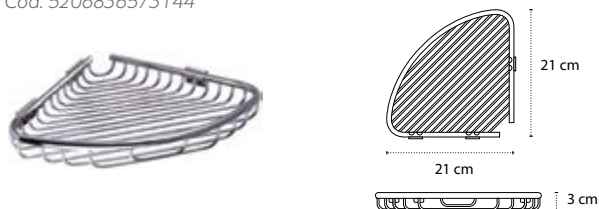

Porta spugna • Panier à savon • Corner basket • Γωνιακό καλάθι

9637

| 45,90 €

Cod. 5206836573144

Porta spugna • Panier à savon • Corner basket • Γωνιακό καλάθι

9638

| 53,90 €

Cod. 5206836573151