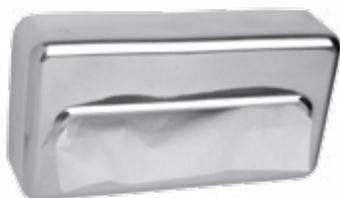

TD08-313 | 11x11x18cm | 39,90 €

Cod. 5206836402383

Portarotolo
Porte papier
Roll holder
Χαρτοθήκη

SD-2280 | 10x14x26cm | 39,90 €

Cod. 5206836402376

Dispenser doppio
Distributeur savon double
Double dispenser
Διπλό δοχείο υγρού σαπουνιού

600ml

CL-4188 | Ø10cm | 18,90 €

Cod. 5206836400860

Filati per i vestiti
Fil pour linges
Yarn for clothes
Νήμα ρούχων

SD-280 | 11x11x18cm | 32,90 €

Cod. 5206836401249