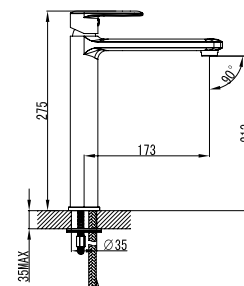

G9802-A Pop-up Chrome

Cod. 5206836573298

18,90 €

G9802 Pop-up Chrome

Cod. 5206836573281

12,90 €

Valvola in ottone con troppo pieno, tappo in porcellana
Valve en laiton, trop-plein, bouchon en porcelaine
Brass valve, overflow, porcelain cover
Μπρούτζινη βαλβίδα με υπερχειλίση, καπάκι πορσελάνης

Valvola in ottone con troppo pieno, tappo in ottone
Valve en laiton, trop-plein, bouchon en laiton
Brass valve, overflow, brass cover
Μπρούτζινη βαλβίδα με υπερχειλίση, μπρούτζινο καπάκι