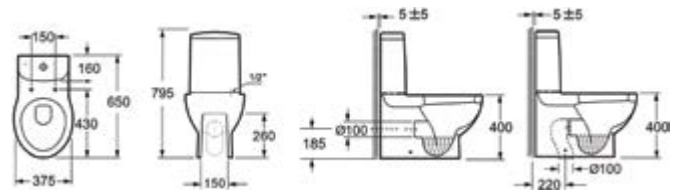

CT 1092

399,00 €

Ingresso acqua a destra • Entrée d'eau à droite • Water inlet to the right • Σύνδεση νερού δεξιά
Doppia uscita • Double sortie • Dual outlet • Διπλή έξοδος

Cod.

5206836518794

Compact WC BTW • Cuvette compacte BTW • Compact toilet BTW • Συμπαγής λεκάνη BTW