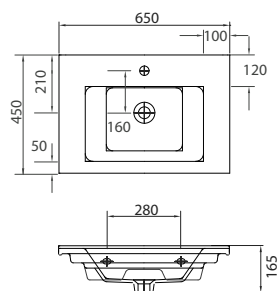

ETNA 1065 | 650x450x165mm | 139,90 €

Cod. 5206836013039

Lavabo sospeso • Lavabo suspendu

Wall hung wash basin • Νιπήρας αναρτώμενος