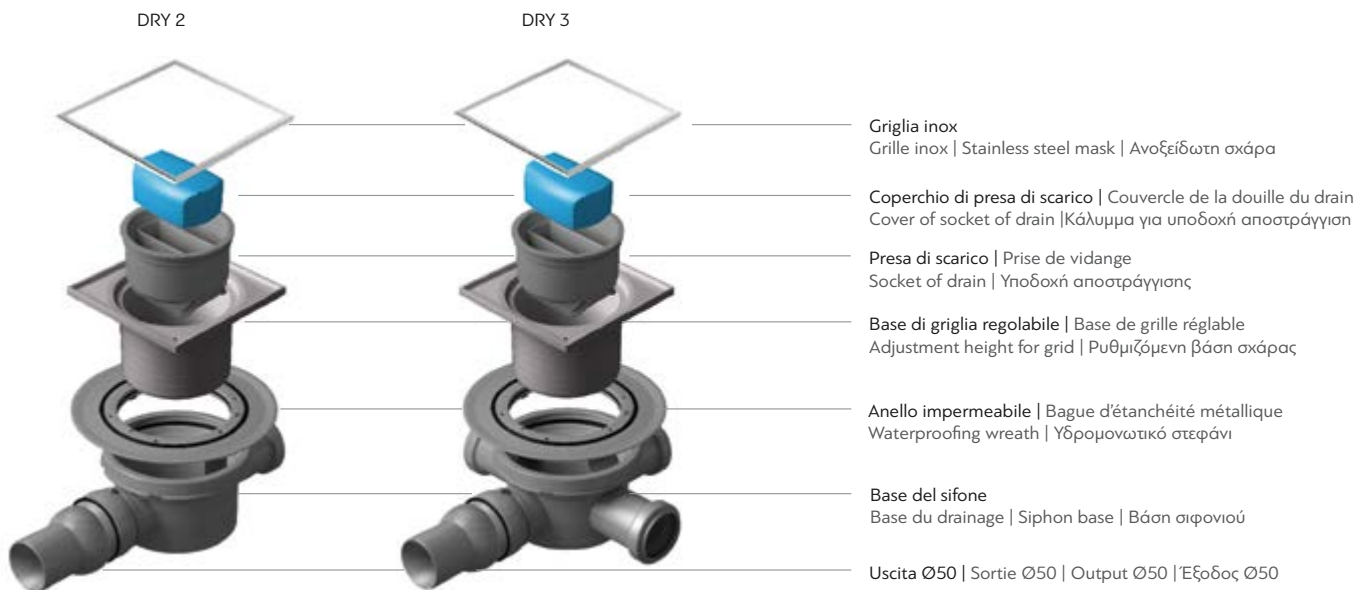

Tappo di plastica

Capuchon en plastique
Plastic cap
Πλαστική τάπα

Specifica acciaio griglia K3, sopra 300kg di carico, **10 ANNI DI GARANZIA**
Spécification grille inoxydable K3, au dessus de 300kg de charge, **10 ANS DE GARANTIE**
Grid stainless steel K3, withstands 300kg pressure, **10 YEAR WARRANTY**
Προδιαγραφή ανοξείδωτης σάρας K3, αντοχής άνω των 300kg, **10 ΧΡΟΝΙΑ ΕΓΓΥΗΣΗ**

48 l / min

Drenaggio
Drainage
Flow
Αποχέτευση

79 mm

Altezza minima
Hauteur minimale
Minimal installation
Ελάχιστο ύψος εγκατάστασης