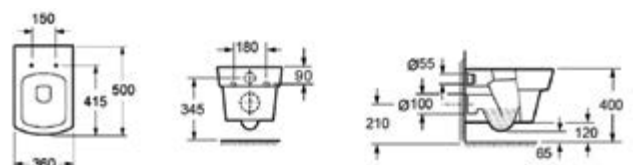

69,00 €

B 1060

199,00 €

Cod.

5206836500683

Bidet BTW • Μπιντέ BTW

CH 1060

329,00 €