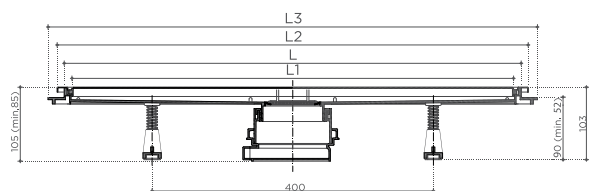

CARATTERISTICHE • CARACTÉRISTIQUES • FEATURES • ΧΑΡΑΚΤΗΡΙΣΤΙΚΑ

Supporto della griglia | Support de grille | Carrier of grid | Βάση σκάρας

L mm	300	450	550	650	750	850
L1 mm	278	428	528	628	728	828
L2 mm	320	470	570	670	770	870
L3 mm	346	496	596	696	796	896

LINE 300, 450, 550 (x2)

LINE 650, 750, 850 (x4)

Specifica acciaio griglia K3, sopra 300kg di carico, 10 ANNI DI GARANZIA
Spécification grille inoxydable K3, au dessus de 300kg de charge, 10 ANS DE GARANTIE
Grid stainless steel K3, withstands 300kg pressure, 10 YEAR WARRANTY
Προδιαγραφή ανοξείδωτης σκάρας K3, αντοχής άνω των 300kg, 10 ΧΡΟΝΙΑ ΕΓΓΥΗΣΗ

48 l / min

Drenaggio
Drainage
Flow
Αποχέτευση

52 mm

Altezza minima
Hauteur minimale
Minimal installation
Ελάχιστο ύψος εγκατάστασης