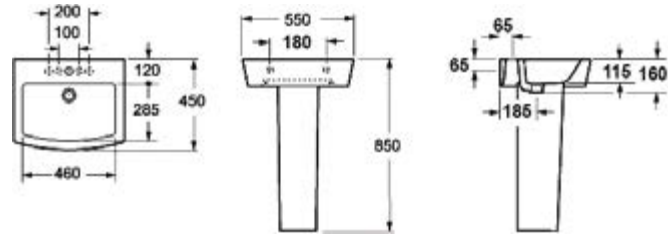

LP 1060

179,00 €