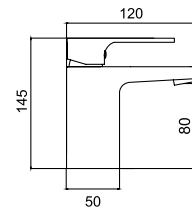

Mixer tap for wash basin
Ceramic cartridge
Flexible connectors 35cm

Μπαταρία νιπτήρος
Μηχανισμός κεραμικών δίσκων
Σπιράλ σύνδεσης 35cm

KM-9002

Cod. 5206836020297

69,00 €

Miscelatore bidet
Cartuccia ceramica
Flessibili collegamento 35cm