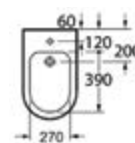

B 1088

229,00 €

Cod.

5206836576220

Bidet BTW • Μπιντέ BTW