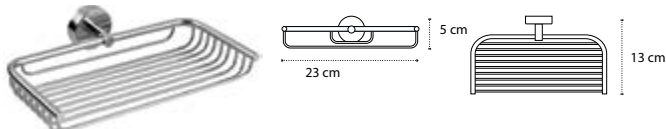

2222

| 19,90 €

Cod. 5206836572994

Appendino doppio • Double crochet • Double hook • Άγκιστρο διπλό

9601

| 12,90 €

Cod. 5206836573007

Appendino • Crochet • Hook • Άγκιστρο

2301

| 24,90 €

Cod. 5206836572888

Portasapone • Porte savon • Soap basket • Σαπουνοθήκη

2501

| 24,90 €

Cod. 5206836572895

Portabicchiere • Porte brosse à dents • Tumbler holder • Ποτηροθήκη

2801

| 53,90 €

Cod. 5206836572901

Dispenser • Distributeur de savon • Dispenser • Δοχείο υγρού σαπουνιού

2220

| 24,90 €

Cod. 5206836562384

Portasalvietta • Porte serviette • Towel holder • Πετσετοκρεμάστρα

2303

| 29,90 €

Cod. 5206836572772

Portasapone • Porte savon • Soap basket • Σαπουνοθήκη

2304

| 37,90 €

Cod. 5206836572789

Portasapone • Porte savon • Soap basket • Σαπουνοθήκη

2240

| 25,90 €

Cod. 5206836571898

Portasalvietta • Porte serviette • Towel holder • Πετσετοκρεμάστρα

2250

| 31,90 €

Cod. 5206836572734

Portasalvietta • Porte serviette • Towel holder • Πετσετοκρεμάστρα

2260

| 33,90 €

Cod. 5206836572741

Portasalvietta • Porte serviette • Towel holder • Πετσετοκρεμάστρα