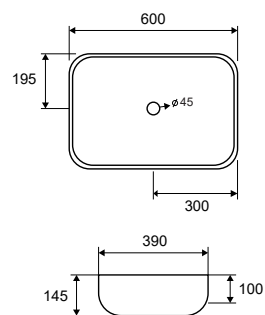

LT 2143-P | 600x390x145mm | 179,00 €

Cod. 5206836561301

Lavabo da appoggio • Vasque à poser

Self standing wash basin • Νιπτήρας επικαθήμενος