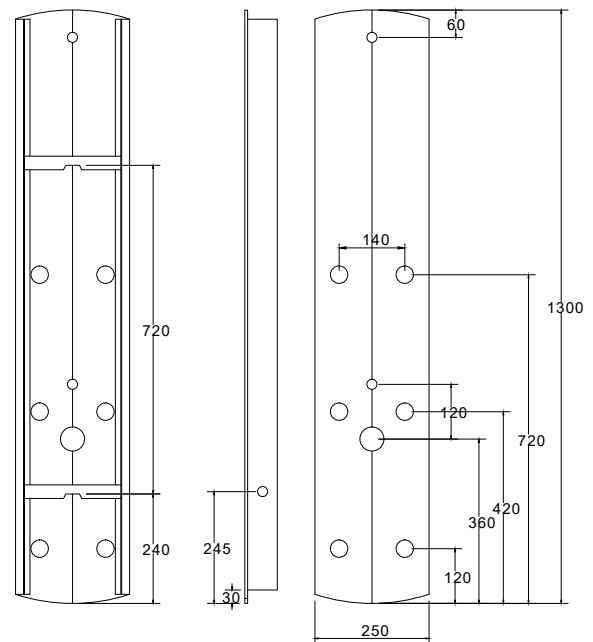

LAURENT

LAURENT P261

279,00 €

Cod. 5206836004853

Colonna idromassaggio

Materiale ABS
Soffione doccia
Doccetta
6 jet regolabili
Selettore di 3 funzione

Colonne hydromassante

Structure en ABS
Pomme de tete
Douchette à main
6 buses de massage réglables
Sélecteur 3 fonctions

Hydromassage column

Material ABS
Upper shower
Hand shower
6 function selector
3 function selector

Στήλη υδρομασάζ

Υλικό κατασκευής ABS
Ντους οροφής
Τηλέφωνο χειρός
6 ρυθμιζόμενα jet
Διανομέας 3 λειτουργιών