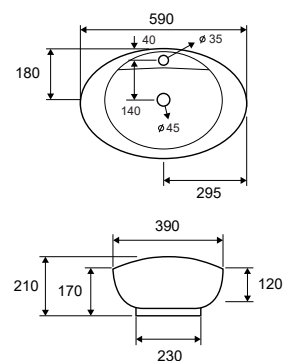

Cod. 5206836100852

Lavabo da appoggio • Vasque à poser
Self standing wash basin • Νιπτήρας επικαθήμενος