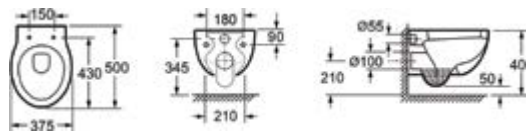

CH 1092

269,00 €