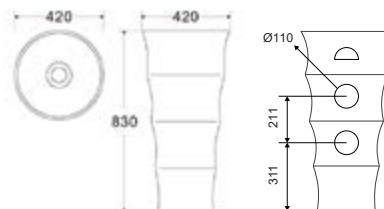

LOUVRE G-309 | 420x420x830mm | 599,00 €

Cod. 5206836016498

Lavabo da terra • Lavabo colonne

Pedestal wash basin • Νιπτήρας επιδαπέδιος

ELYSEE G-308 | 420x420x830mm | 599,00 €

Cod. 5206836016481

Lavabo da terra • Lavabo colonne
Pedestal wash basin • Νιπτήρας επιδαπέδιος