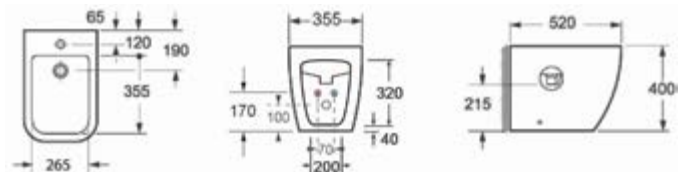

B 10100

299,00 €

Cod.

5206836501635

Bidet BTW • Μπιντέ BTW