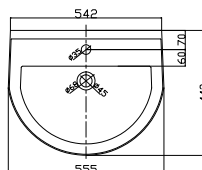

109,80 €

Cod.

5206836007854

Lavabo • Wash basin • Νιπτήρας

69,90 €

5206836007861

Semi colonna • Semi colonne • Half pedestal • Μισοκόλωνο

39,90 €