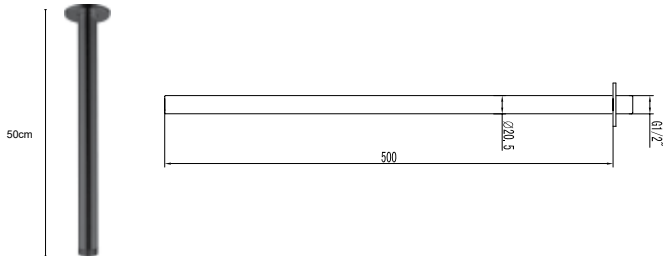

9J NERO

79,90 €

Cod. 5206836021133

Braccio • Tubulaire • Tubular • Βραχίονας

KR-HS-RB1

19,90 €

Cod. 5206836014104

Doccia getti anticalcare • Douchette à main • Hand shower • Τηλέφωνο χειρός