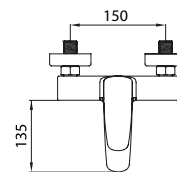

KM-9003

Cod. 5206836003481

99,00 €

Miscelatore doccia

Cartuccia ceramica
Doccetta con supporto
Flessibile INOX 150cm

Mitigeur douche

Cartouche céramique
Douchette à main avec support
Flexible INOX 150cm

Mixer tap for bathtub

Ceramic cartridge
Hand shower set support
Flexible INOX 150cm

Μπαταρία λουτρού

Μηχανισμός κεραμικών δίσκων
Τηλέφωνο χειρός με βάση στήριξης
Σπιράλ INOX 150cm