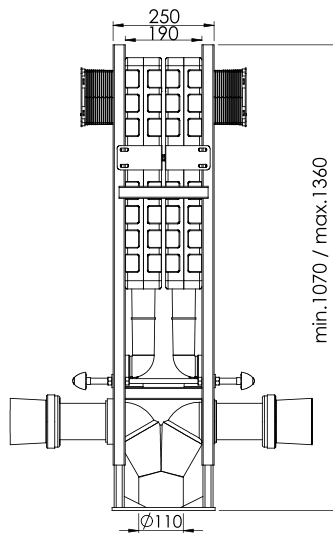

T05-2115

| 349,90 €

Cod. 5206836013213

Set di 2 autonome cassette da incasso in una cornice autoportante comune con fissaggio sul pavimento per vasi sospesi

Ensemble de 2 réservoirs à encastrer autonomes dans un cadre commun autoportant avec fixation au sol pour vasques suspendues

Set of 2 standalone built in cisterns in a common self - supporting frame with fixing to the floor for hang up toilets

Σετ 2 αυτόνομων καζανακίων εντοιχισμού σε κοινό αυτοφερόμενο πλαίσιο με στερέωση στο δάπεδο για αναρτώμενες λεκάνες

300x1160x620mm

24kg