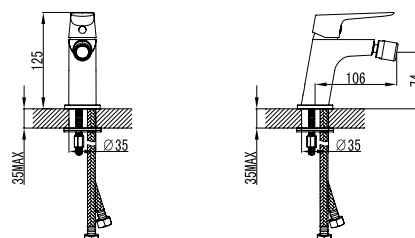

Mixer tap for bidet
Ceramic cartridge
Flexible connectors 35cm

Μπαταρία μινιτέ
Μηχανισμός κεραμικών δίσκων
Σπιράλ σύνδεσης 35cm

WGH23477C

Cod. 5206836003627

129,00 €

Miscelatore doccia

Cartuccia ceramica
Doccetta con supporto
Flessibile INOX 150cm