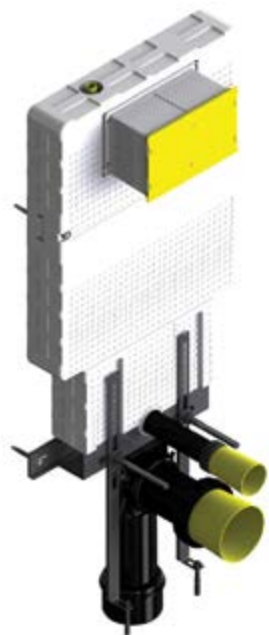

 150x840x560mm

 8,6kg

T05-0111

| 136,90 €

Cod. 5206836008257

Cassetta da incasso a doppio flusso a parete con supporti per vaso sospeso
 Réservoir à encastrer avec pieds de support pour cuvettes suspendues
 Wall supporting dual flush concealed cistern. With support legs for wall hung wc
 Καζανάκι εντοιχισμού μονότουβλου τοίχου με πόδια στήριξης για αναρτώμενες λεκάνες