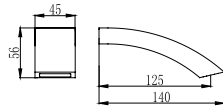

8T 44,90 €

Cod. 5206836503325