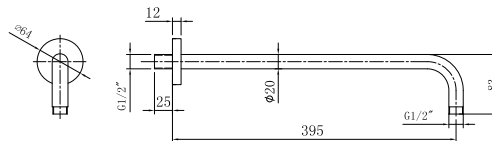

Braccio doccia S/S 201

Bras mural tubulaire S/S 201

Tubular arm S/S 201

Βραχίονας S/S 201

9H

Cod. 5206836101354

24,90 €