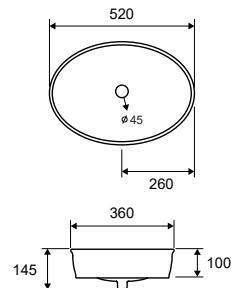

LW 10150 | 520x360x145mm | 199,90 €

Cod. 5206836547152

Lavabo da appoggio • Vasque à poser

Self standing wash basin • Νιπτήρας επικαθήμενος

LT 2183-N | 465x465x100mm | 199,90 €

Cod. 5206836574745

Lavabo da appoggio • Vasque à poser

Self standing wash basin • Νιπτήρας επικαθήμενος