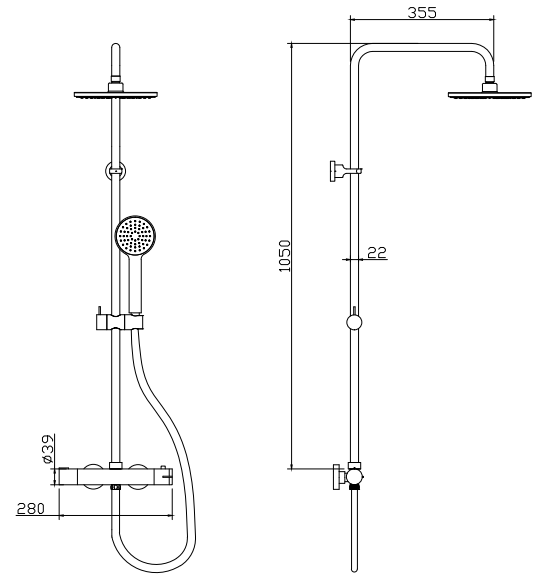

Colonna INOX • Colonne INOX • Column INOX • Κολόνα INOX

Soffione doccia Ø200 ABS • Douche de tête Ø200 ABS • Shower head Ø200 ABS • Κεφαλή ντους Ø200 ABS

Doccetta • Douchette à main • Hand shower • Τηλέφωνο χειρός

Flessibile INOX 150cm • Flexible INOX 150cm • Σπιράλ INOX 150cm

NEW ZOE CF031M

Cod. 5206836019611

219,90 €