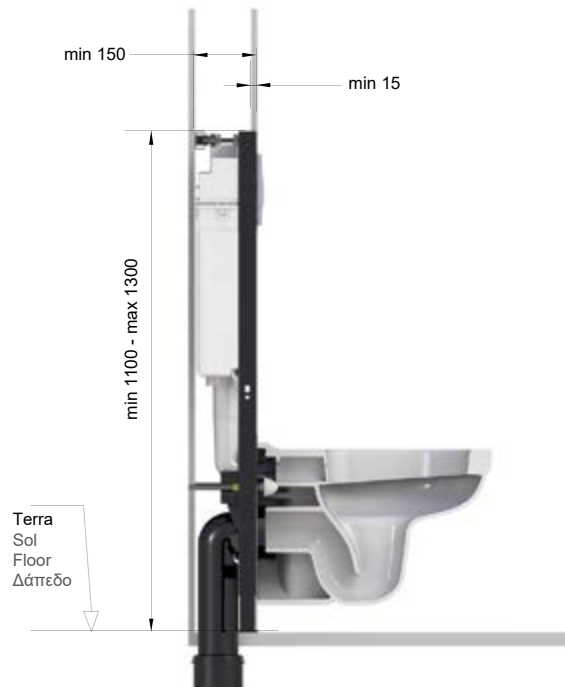

T07-5113

| 184,90 €

Cod. 5206836008288

Cassetta da incasso con dimensioni speciali (parete stretta di 35cm) per vasi sospesi
Réservoir à encastrer en dimensions spéciales (35cm de longueur) pour cuvettes suspendues
Pro self supporting floor and back wall mounted dual flush concealed cistern for wall hung wc
Καζανάκι εντοιχισμού ειδικών διαστάσεων (στενού μήκους 35cm) για αναρτώμενες λεκάνες

1100x150x400mm

15kg