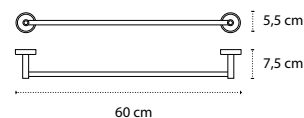

Portasalvietta • Porte serviette • Towel holder • Πεταστοκρεμάστρα

Installazione con adesivo 3M VHB o con viti
Installation avec adhésif 3M VHB ou avec des vis
Installation with adhesive tape 3M VHB or screws
Τοποθέτηση με ταινία 3M VHB ή με βίδες