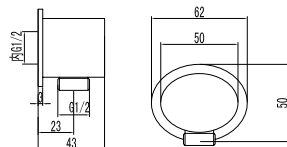

Presacqua tonda in ottone

Coude mural en laiton

Brass bend

Παροχή σπινάλ μπρούντζινη επινικελωμένη

7F 34,90 €

Cod. 5206836101293