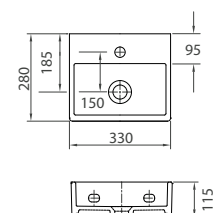

Cod. 5206836012896

Lavabo sospeso • Lavabo suspendu

Wall hung wash basin • Νιπτήρας αναρτώμενος