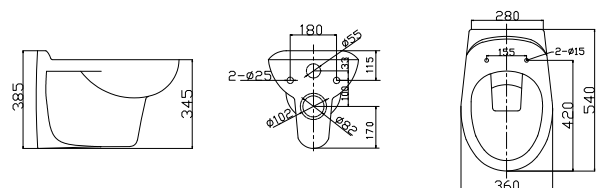

PAROS MGZ 05

149,90 €

Cod.

5206836533605

Vaso sospeso • Cuvette suspendue • Wall hung toilet • Αναρτώμενη λεκάνη

109,90 €

5206836552095

Coperchio termodour PP • Abattant thermodur PP • Termodur seat PP • Καπάκι termodur PP

40,00 €