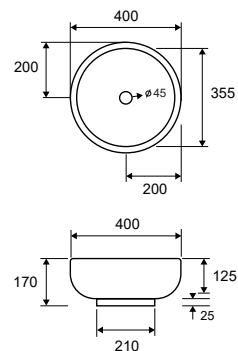

Cod. 5206836573595

Lavabo da appoggio • Vasque à poser
Self standing wash basin • Νιπτήρας επικαθήμενος

LT 3065 | 400x400x170mm | 109,90 €

Cod. 5206836102597

Lavabo da appoggio • Vasque à poser
Self standing wash basin • Νιπτήρας επικαθήμενος