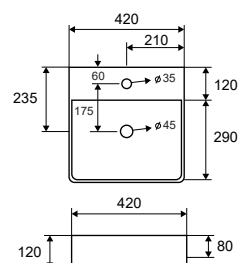

Cod. 5206836561417

Lavabo da appoggio • Vasque à poser

Self standing wash basin • Νιπτήρας επικαθήμενος

Cod. 5206836011646

Lavabo da appoggio • Vasque à poser

Self standing wash basin • Νιπτήρας επικαθήμενος

Cod. 5206836561424

Lavabo da appoggio • Vasque à poser

Self standing wash basin • Νιπτήρας επικαθήμενος