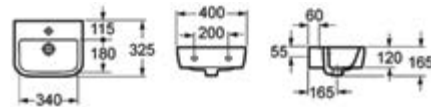

Cod.

5206836513317 | **Lavabo sospeso** • Lavabo suspendu • Wall hung wash basin • Νιπτήρας αναρτώμενος

LH 10100R

119,00 €