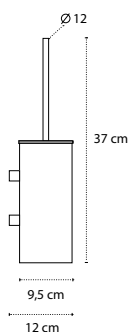

Cod. 5206836573342

Portarotolo
Porte rouleau
Roll holder
Χαρτοθήκη

9673

| 36,90 €

Cod. 5206836573014

Portascopino sospeso • Porte-balayette • Brush holder • Πιγκάλ

9672

| 36,90 €