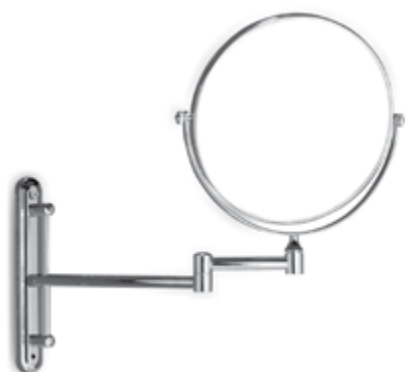

Specchio ingranditore a doppio lato Ø150
Miroir grossissant double face Ø150
Double side magnifying mirror Ø150
Μεγεθυντικός καθρέπτης δύο όψεων Ø150

HY-1618

| 59,90 €

Cod. 5206836400877