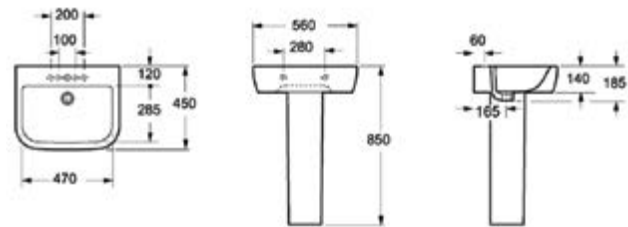

Coperchio termodour • Abattant thermodur • Termodur seat • Καπάκι termodur

60,00 €

BH 10100

309,00 €

Cod.

5206836501659 | **Bidet sospeso** • Bidet suspendu • Wall hung bidet • Αναρτώμενος μινιτές

LP 10100

189,00 €