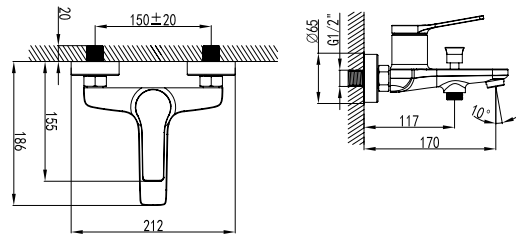

WNX238073PA

Cod. 5206836014531

199,00 €

Miscelatore doccia

Cartuccia ceramica
Doccetta con supporto
Flessibile PVC 150cm

Mitigeur douche

Cartouche céramique
Douchette à main avec support
Flexible PVC 150cm

Mixer tap for bathtub

Ceramic cartridge
Hand shower set support
Flexible PVC 150cm

Μπαταρία λουτρού

Μηχανισμός κεραμικών δίσκων
Τηλέφωνο χειρός με βάση στήριξης
Σπιράλ PVC 150cm