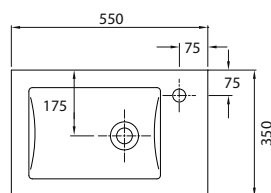

MINOS 4056 | 550x350x100mm | 159,00 €

Cod. 5206836013084

Lavabo sospeso • Lavabo suspendu

Wall hung wash basin • Νιπήρας αναρτώμενος