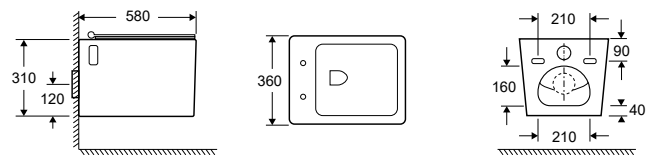

Cod.

5206836016764

Vaso sospeso • Cuvette suspendue • Wall hung toilet • Αναρτώμενη λεκάνη

199,90 €

5206836003047

Coperchio termodour UF • Abattant thermodour UF • Termodur seat UF • Καπάκι termodur UF

60,00 €

LT 003F

199,90 €