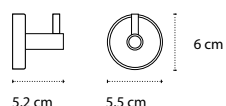

Appendino • Crochet • Hook • Άγκιστρο

6220

| 14,90 €

Cod. 5206836020068

Portasalvietta • Porte serviette • Towel holder • Πεταστοκρεμάστρα

6501

| 15,90 €

Cod. 5206836020143