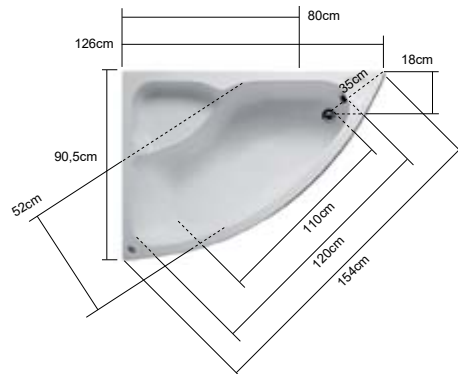

KONCHILI 125

<i>Cod.</i>			
5206836524788	Vasca da bagno in acrilico • Baignoire en acrylique • Acrylic bathtub • Ακρυλική μπανιέρα | 1250x900mm (L)	489,00 €	
5206836524795	Vasca da bagno in acrilico • Baignoire en acrylique • Acrylic bathtub • Ακρυλική μπανιέρα | 1250x900mm (R)	489,00 €	
5206836021225	Pannello frontale • Tablier frontal • Front panel • Ποδιά εμπρόσθια | KONCHILI 125	239,00 €	
5206836021041	Struttura di sostegno laterale • Châssis autoportant • Perimetric base • Περιμετρική βάση | KONCHILI 125	170,00 €	

<i>Cod.</i>			
5206836544793	Confezione in legno • Emballage en bois • Wooden box • Ξυλοκιβώτιο	69,00 €	

	JUMBO JET (HYDRO)	WINDY (AIR)	COMBISET (HYDRO & AIR)
Puo' essere combinata con sistemi di idromassaggio Peut être équipé de système hydro-air massage With combined hydro & air-massage system Συνδυάζεται με σύστημα υδρομασάζ	Cod. 52068365100567	Cod. 5206836020341	Cod. 52068365101730
	873,00 €	729,00 €	1.599,00 €
Sistema di controllo • Système de contrôle Control system • Σύστημα ελέγχου	Pulsante pneumatico • Bouton pneumatique • Pneumatic button • Πνευματικός χειρισμός		
Valvola • Vanne • Valve • Βαλβίδα	Valvola automatica • Vanne automatique • Automatic draining valve • Αυτόματη βαλβίδα		
Pompa • Pompe • Pump • Αντλία	0,9 Hp		
Ventilatore • Ventilateur • Blower • Φυσητήρας	-	800W	800W
Micro jets	-	12	12
Jumbo jets	6	-	6
Interruttore termico • Interrupteur thermique Thermal switch • Θερμικός διακόπτης ενσωματωμένος	1	-	1
Drenaggio • Drainage • Drain • Αποστράγγιση	Automatico • Automatique • Automatic • Αυτόματη