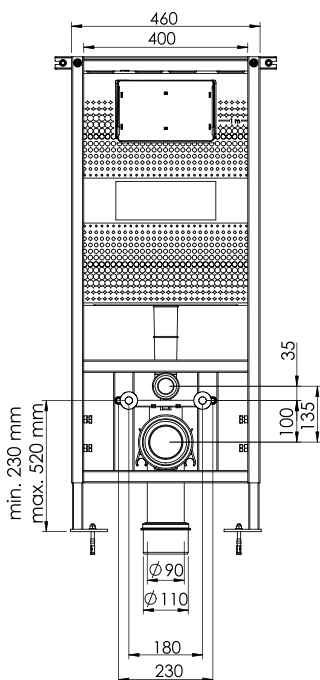

T05-2113

| 199,90 €

Cod. 5206836008240

Cassetta da incasso a doppio flusso a cartongesso per vaso sospeso
Réservoir à encastrer pour plaque de plâtre pour cuvettes suspendues
Self supporting dual flush concealed cistern for wall hung wc
Καζανάκι εντοιχισμού γυψοσανίδας για αναρτώμενες λεκάνες

140x840x620mm

15kg