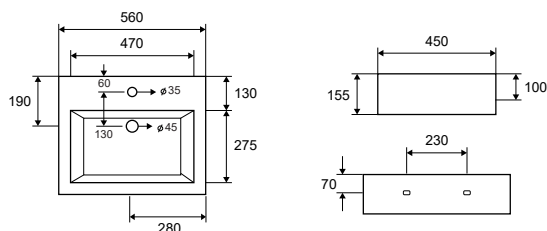

Cod. 5206836011677

Lavabo sospeso • Lavabo suspendu
Wall hung wash basin • Νιπτήρας αναρτώμενος

Cod. 5206836011660

Lavabo sospeso • Lavabo suspendu
Wall hung wash basin • Νιπτήρας αναρτώμενος

Cod. 5206836532271

Lavabo sospeso • Lavabo suspendu
Wall hung wash basin • Νιπτήρας αναρτώμενος