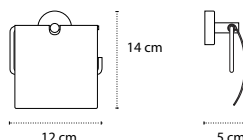

2401 | 22,90 €

Cod. 5206836572703

Portarotolo • Porte rouleau • Roll holder • Χαρτοθήκη

2409 | 14,90 €

Cod. 5206836562377

Portarotolo • Porte rouleau • Roll holder • Χαρτοθήκη

2403 | 22,90 €

Cod. 5206836572710

Portarotolo
Porte rouleau
Roll holder
Χαρτοθήκη

2252 | 47,90 €

Cod. 5206836572758

Portasalvietta
Porte serviette
Towel holder
Πετσετοκρεμάστρα

2262 | 52,90 €

Cod. 5206836572765

Portasalvietta
Porte serviette
Towel holder
Πετσετοκρεμάστρα

2701 | 53,90 €

Cod. 5206836572727

Portascopino sospeso
Porte-balayette
Brush holder
Πιγκάλ

Installazione con adesivo 3M VHB o con viti
Installation avec adhesif 3M VHB ou avec des vis
Installation with adhesive tape 3M VHB or screws
Τοποθέτηση με ταινία 3M VHB ή με βίδες