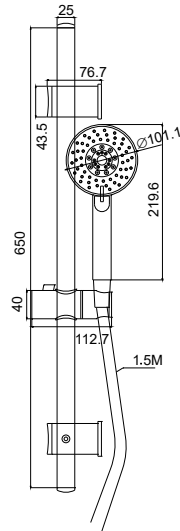

CINZIA KTB-40-1

Cod. 5206836574493

36,00 € ***Colonna S/S cromato, Doccetta in 5 funzioni
Flessibile INOX 150cm, Senza miscelatore freddo/caldo**Colonne S/S chromé, Douchette à main 5 fonctions
Flexible INOX 150cm, Sans mélangeur chaud/ froidColumn S/S chrome, Sower phone with 5 functions
Flexible INOX 150cm, Without mixer hot/cold waterΚολώνα S/S χρωμιομένη, Τηλέφωνο χειρός 5 λειτουργιών
Σπιράλ INOX 150cm, Χωρίς μίκτη ζεστού/κρύου νερού