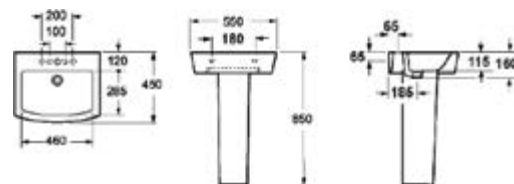

LP 1094

179,00 €

Cod.	5206836520049	Lavabo • Wash basin • Νιπτήρας	119,00 €
	5206836520056	Colonna • Colonne • Pedestal • Κολώνα	60,00 €