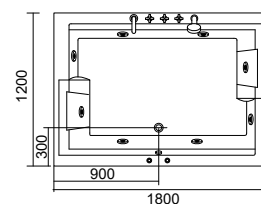

ORNELLA K-1287

3.499,00 €

Cod. 5206836016160

Vasca idromassaggio

Vasca idromassaggio molto confortevole, puo ospitare due adulti. Ha 2 pannelli (un frontale e un laterale) e una base di supporto perimentale. Ha un design molto particolare con due poggiatesta in poliuretano. Sulla vasca è installato un deviatore, due miscelatori per l'acqua calda-fredda, la cascata, la doccia a mano e due comandi pneumatici (comando on/off e comando dell'aria). La vasca è dotata di 8 jumbo jets Ø90 ed è supportata da una pompa di 1HP/750W. Si consiglia per un posizionamento angolare o libero. Ha 2 anni di garanzia ed è confezionata in una cassa di legno e scatola di cartone.

Hydromassage

Très confortable baignoire d'hydromassage pouvant accueillir deux adultes en même temps. Elle a deux tabliers (un frontal et un latéral) et châssis autoportant. Elle a une conception très spéciale avec des éléments tels que les deux appuis-tête en polyuréthane. Sur le bord de la baignoire est monté un solide mélangeur avec deux poignées pour eau chaude-eau froide, robinet cascade, douche à main et deux commandes pneumatiques (commande marche/arrêt et le contrôle aéro massage). La baignoire est équipée de 8 jumbos jets Ø90 qui sont soutenus par une pompe de 1HP/750W. Elle est recommandée pour position angulaire ou ilot. 2 ans de garantie. Elle est emballée dans une boîte en bois et carton.

Hydromassage