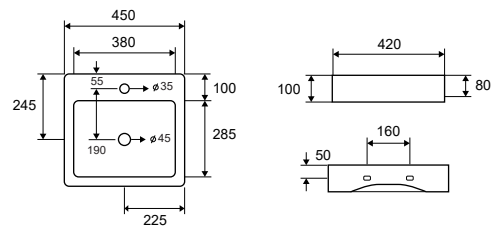

Wall hung wash basin • Νιπτήρας αναρτώμενος

LT 5032 | 450x420x100mm | 149,90 €

Cod. 5206836505336

Lavabo sospeso • Lavabo suspendu

Wall hung wash basin • Νιπτήρας αναρτώμενος

LITOS 2240 | 400x220x110mm | 109,90 €