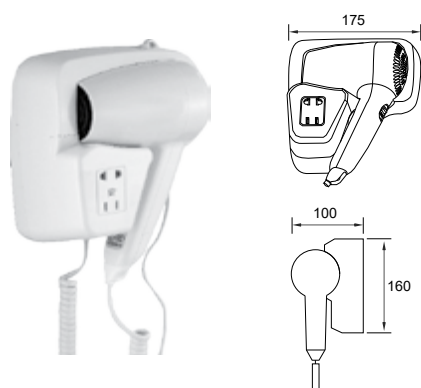

FL-2101B

| 35,90 €

Cod. 5206836018676