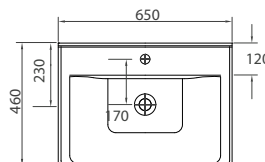

SAVA 2065 | 650x460x165mm | 149,90 €

Cod. 5206836013060

Lavabo sospeso • Lavabo suspendu

Wall hung wash basin • Νιπτήρας αναρτώμενος

BIANNA

| BIANNA 4843

BIANNA 4841 | 1010x500x185mm | 179,90 €

Cod. 5206836013107