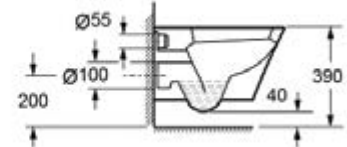

CH 1088

329,00 €