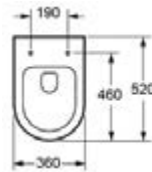

CH 1088

329,00 €