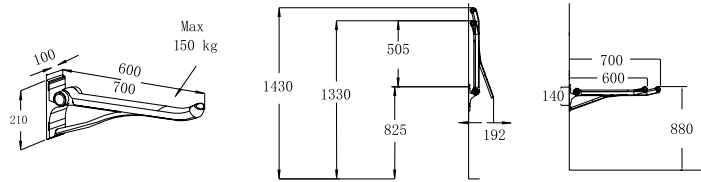

HA-L700Y / 700mm

Cod. 5206836556895

219,00 €

Braccio di supporto
Bras de support
Support arm
Βραχίονας υποστήριξης

Altezza fissa
Hauteur fixe
Height fixed
Σταθερό ύψος