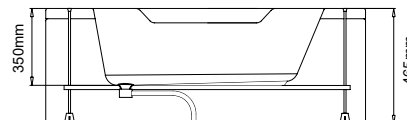

MYKONOS 105

<i>Cod.</i>			
5206836559681	Vasca da bagno in acrilico • Baignoire en acrylique • Acrylic bathtub • Ακρυλική μπανιέρα	| 1050x1050mm	499,00 €
5206836018416	Pannello frontale • Tablier frontal • Front panel • Ποδιά εμπρόσθια	| MYKONOS 105	299,00 €
5206836021058	Struttura di sostegno laterale • Châssis autoportant • Perimetric base • Περιμετρική βάση	| MYKONOS 105	265,00 €