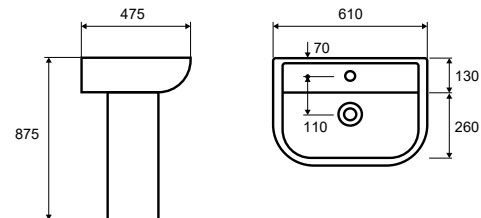

<u>Cod.</u>		
5206836020198	Lavabo • Wash basin • Νιπτήρας	69,90 €
5206836020211	Colonna • Colonne • Pedestal • Κολώνα	49,90 €

CY 142

119,80 €