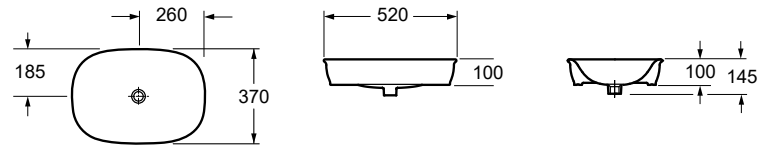

LW 10150

199,90 €