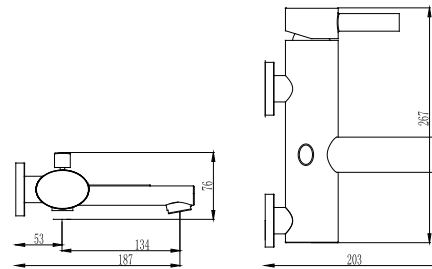

Miscelatore doccia

Cartuccia ceramica
Doccetta con supporto
Flessibile INOX 150cm

Mitigeur douche

Cartouche céramique
Douchette à main avec support
Flexible INOX 150cm

Mixer tap for bathtub

Ceramic cartridge
Hand shower set support
Flexible INOX 150cm