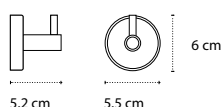

Appendino • Crochet • Hook • Άγκιστρο

622099

| 14,90 €

Cod. 5206836020075

Portasalvietta • Porte serviette • Towel holder • Πεταστοκρεμάστρα

650199

| 15,90 €

Cod. 5206836020150