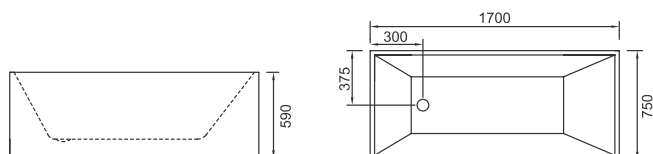

1700x750x590mm (214L)

267