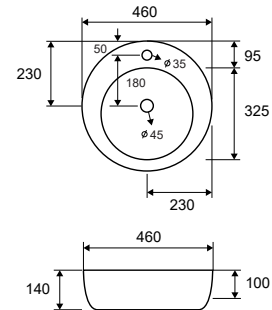

Self standing wash basin • Νιπτήρας επικαθήμενος

LT 3008 | 460x460x140mm | 129,90 €

Cod. 5206836100814

Lavabo da appoggio • Vasque à poser

Self standing wash basin • Νιπτήρας επικαθήμενος

LT 1011 | 435x395x135mm | 149,90 €