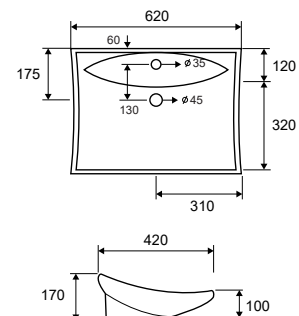

Self standing wash basin • Νιπτήρας επικαθήμενος

LT 1015 | 620x420x170mm | 159,90 €

Cod. 5206836505305

Lavabo da appoggio • Vasque à poser

Self standing wash basin • Νιπτήρας επικαθήμενος

LT 3072 | 610x500x200mm | 139,90 €