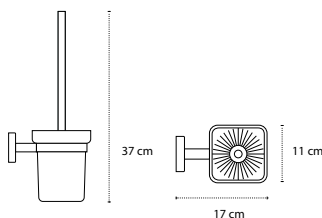

Portarotolo

Porte rouleau

Roll holder

Χαρτοθήκη

4701

| 93,90 €

Cod. 5206836572697