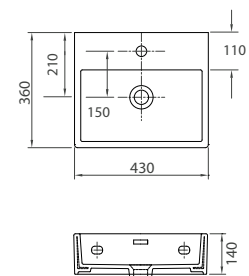

Cod. 5206836012889

Lavabo sospeso • Lavabo suspendu

Wall hung wash basin • Νιπτήρας αναρτώμενος

DAPHNE 53706 | 330x280x115mm | 119,90 €