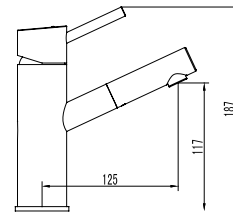

Miscelatore lavabo
Cartuccia ceramica
Flessibili collegamento 35cm

Mitigeur lavabo
Cartouche céramique
Flexible de raccordement 35cm

Mixer tap for wash basin
Ceramic cartridge
Flexible connectors 35cm

Μπαταρία νιπτήρος
Μηχανισμός κεραμικών δίσκων
Σπιράλ σύνδεσης 35cm