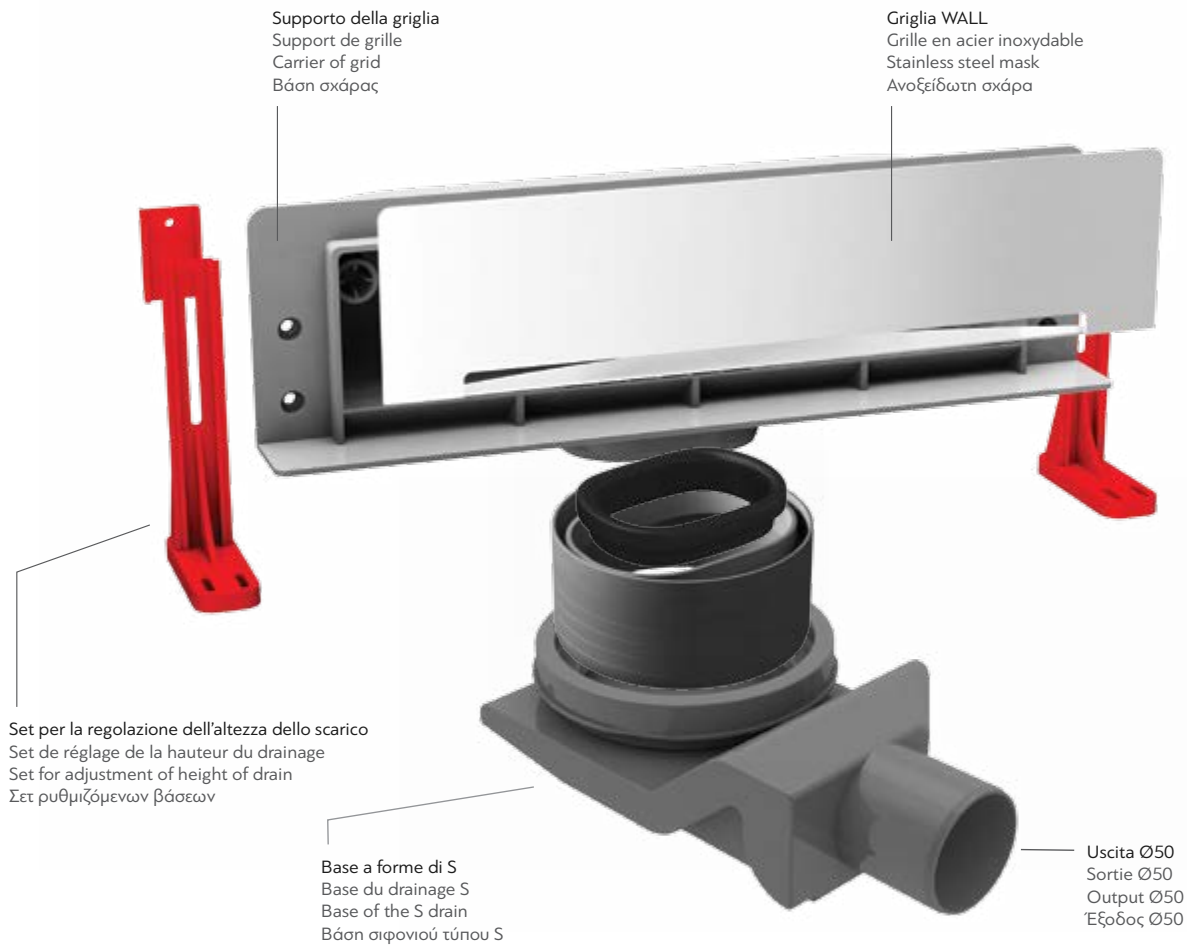

Confluo Premium WALL

KARAG Confluo Premium

WALL 1

Cod. 5206836550596

419,90 €

Griglia in acciaio inox 18/10.

Grille en acier inoxydable 18/10.

Grid made of stainless steel 18/10.

Σχάρα κατασκευασμένη από ανοξείδωτο ατσάλι 18/10.

CARATTERISTICHE • CARACTÉRISTIQUES • FEATURES • ΧΑΡΑΚΤΗΡΙΣΤΙΚΑ

Specifica acciaio griglia K3, 10 ANNI DI GARANZIA
Spécification grille inoxydable K3, 10 ANS DE GARANTIE
Grid stainless steel K3, 10 YEAR WARRANTY
Προδιαγραφή ανοξείδωτης σκάρας K3, 10 ΧΡΟΝΙΑ ΕΓΓΥΗΣΗ