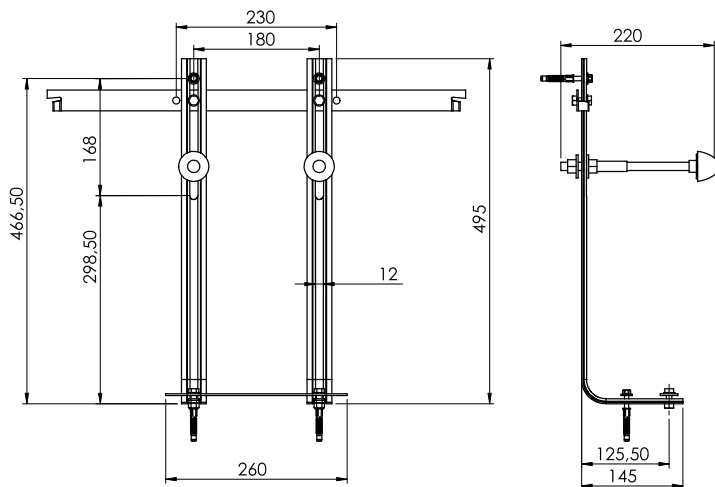

F1-0051

| 44,90 €

Cod. 5206836013336

Staffa metallica a muro e pavimento per bidet sospeso

Bâti-support de sol et de mur à encastrer pour bidet suspendu

Built-in base wall and floor mount for wall hung bidet

Εντοιχιζόμενη βάση τοίχου και δαπέδου για αναρτούμενο μπιντέ

700x200x100mm

1,8kg