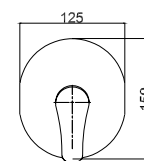

Miscelatore incasso doccia

Cartuccia ceramica

Mitigeur de douche encastré

Cartouche céramique

Built-in mixer tap for bathtub

Ceramic cartridge

Μίκτης εντοιχισμού

Μηχανισμός κεραμικών δίσκων