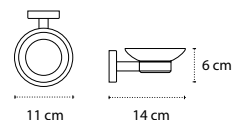

OPTIMO-B inox+abs

6202

| 10,90 €

Cod. 5206836019987

Appendino doppio • Double crochet • Double hook • Άγκιστρο διπλό

6209

| 9,90 €

Cod. 5206836020020

Appendino • Crochet • Hook • Άγκιστρο

6220

| 14,90 €

Cod. 5206836020068

Portasalvietta • Porte serviette • Towel holder • Πεταστοκρεμάστρα

6501

| 15,90 €

Cod. 5206836020143

Portabicchiere • Porte brosse à dents • Tumbler holder • Ποτηροθήκη

6301

| 15,90 €

Cod. 5206836020167

Portasapone • Porte savon • Soap basket • Σαπουνουθήκη

6409

| 11,90 €

Cod. 5206836020006

Portarotolo • Porte rouleau • Roll holder • Χαρτοθήκη

6403

| 17,90 €

Cod. 5206836020044

Portarotolo • Porte rouleau • Roll holder • Χαρτοθήκη

6240

| 23,90 €

Cod. 5206836020082

Portasalvietta • Porte serviette • Towel holder • Πεταστοκρεμάστρα

6250

| 24,90 €

Cod. 5206836020105

Portasalvietta • Porte serviette • Towel holder • Πεταστοκρεμάστρα

6260

| 28,90 €

Cod. 5206836020129

Portasalvietta • Porte serviette • Towel holder • Πεταστοκρεμάστρα

Installazione con adesivo 3M VHB o con viti
Installation avec adhésif 3M VHB ou avec des vis
Installation with adhesive tape 3M VHB or screws
Τοποθέτηση με ταινία 3M VHB ή με βίδες