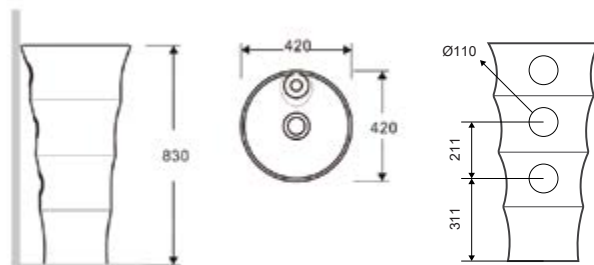

LOUVRE G-309 | 420x420x830mm | 599,00 €

Cod. 5206836016498

Lavabo da terra • Lavabo colonne

Pedestal wash basin • Νιπτήρας επιδαπέδιος

ELYSEE G-308 | 420x420x830mm | 599,00 €

Cod. 5206836016481

Lavabo da terra • Lavabo colonne
Pedestal wash basin • Νιπτήρας επιδαπέδιος