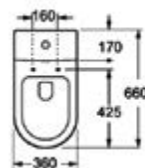

60,00 €

CT 1088C

399,00 €

Ingresso acqua a destra • Entrée d'eau à droite • Water inlet to the right • Σύνδεση νερού δεξιά
Uscita orizzontale • Sortie horizontale • Horizontal outlet • Οριζόντια έξοδος

Cod.