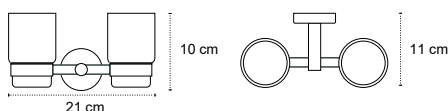

Dispenser
Distributeur de savon
Dispenser
Δοχείο υγρού σαπουνιού

1855

| 44,90 €

Cod. 5206836572826