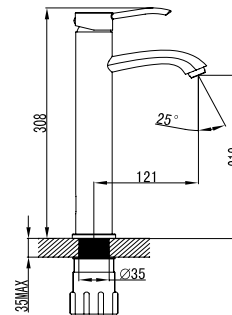

Mixer tap for wash basin
Ceramic cartridge
Flexible connectors 35cm

Μπαταρία νιπτήρος
Μηχανισμός κεραμικών δίσκων
Σπιράλ σύνδεσης 35cm

ZC16W27C

Cod. 5206836511399

149,00 €

Miscelatore lavabo alto
Cartuccia ceramica
Flessibili collegamento 35cm