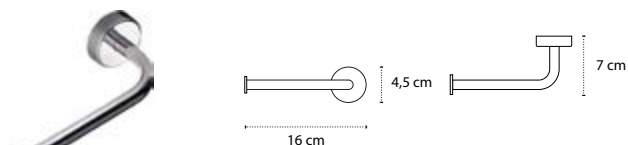

2401 | 22,90 €

Cod. 5206836572703

Portarotolo • Porte rouleau • Roll holder • Χαρτοθήκη

2409 | 14,90 €

Cod. 5206836562377