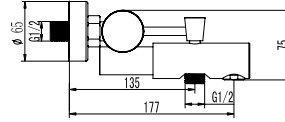

GM23

Cod. 5206836102078

269,00 €

Miscelatore doccia

Cartuccia ceramica
Doccetta con supporto
Flessibile INOX 150cm

Mitigeur douche

Cartouche céramique
Douchette à main avec support
Flexible INOX 150cm

Mixer tap for bathtub

Ceramic cartridge
Hand shower set support
Flexible INOX 150cm

Μπαταρία λουτρού

Μηχανισμός κεραμικών δίσκων
Τηλέφωνο χειρός με βάση στήριξης
Σπιράλι INOX 150cm