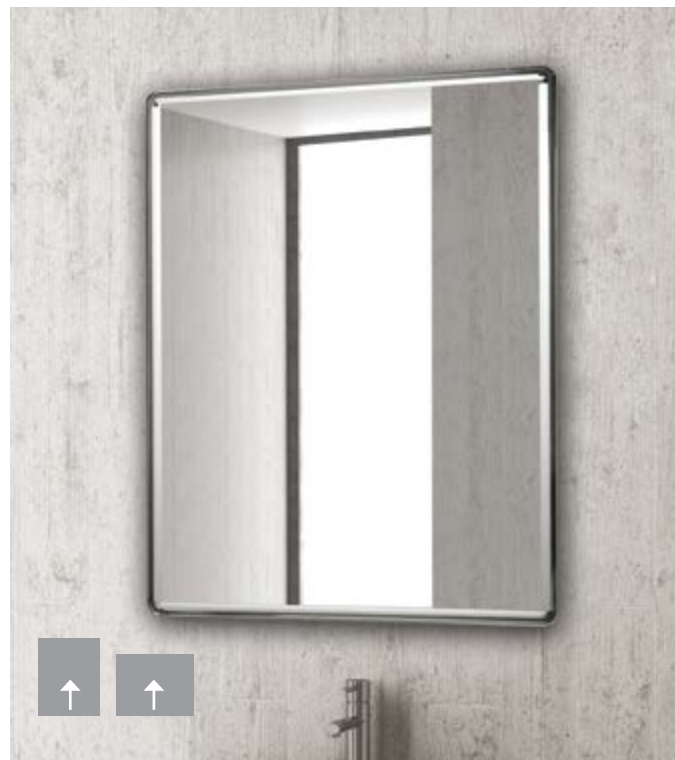

10014 | 800x600x20mm | 64,90 €

Cod. 5206836400280

Semplice specchio

Miroir simple

Simple mirror

Καθρέπτης

30302 | 700x500mm | 69,90 €

Cod. 5206836400617