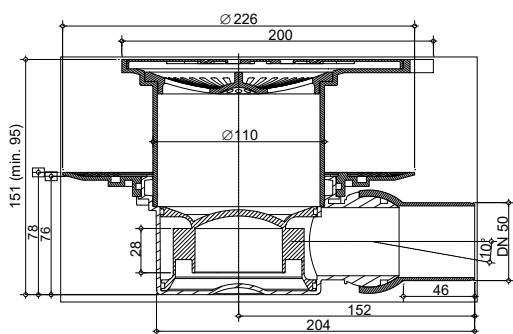

Confluo ANGLE

ANGLE 1

Cod. 5206836544281

44,90 €

CAP40

| Ø40

| 2,00 €

Cod. 5206836558608