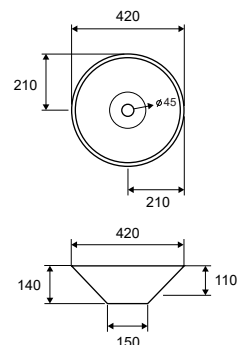

LT 3133 | 420x420x140mm | 119,90 €

Cod. 5206836573595

Lavabo da appoggio • Vasque à poser
Self standing wash basin • Νιπτήρας επικαθήμενος