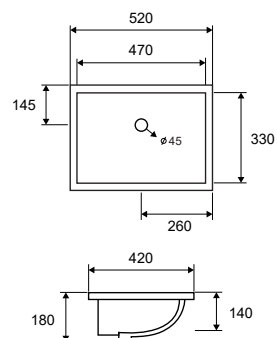

LT 6001 | 530x440x200mm | 99,90 €

Cod. 5206836549101

Lavabo da incasso • Vasque à encastrer
Built in wash basin • Νιπτήρας ένθετος

LT 6008 | 520x420x180mm | 109,90 €

Cod. 5206836102634

Lavabo sotto piano • Vasque à encastrer sous plan
Under mounted wash basin • Νιπτήρας υποκαθήμενος