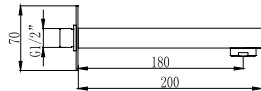

Getto vasca da incasso

Bec mural en laiton

Brass spout

Μπρούντζινο επινικελωμένο στόμιο

8W 49,90 €

Cod. 5206836514291