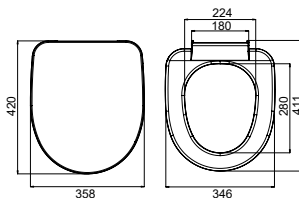

IRIS 1515

Cod. 5206836015668

29,90 €

Coperchio soft close con cernieri regolabili, 1.100gr

Abattant en plastique avec charnières réglables, Soft Close, 1.100gr

Plastic toilet seat and cover with adjustable hinges, Soft Close, 1.100gr

Πλαστικό κάθισμα τουαλέτας με ρυθμιζόμενους μεντεσέδες, Soft Close, 1.100gr