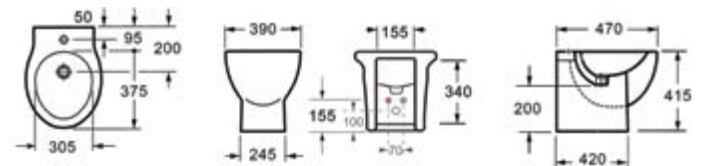

PAROS MJZ 38

109,90 €

Cod.

5206836569581

Bidet BTW • Μπιντέ BTW