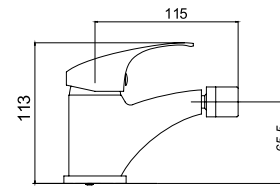

7954

Cod. 5206836505657

49,00 €

Miscelatore bidet

Cartuccia ceramica
Flessibili collegamento 35cm

Mitigeur bidet

Cartouche céramique
Flexible de raccordement 35cm

Mixer tap for bidet

Ceramic cartridge
Flexible connectors 35cm

Μπαταρία μπιντέ

Μηχανισμός κεραμικών δίσκων
Σπιράλ σύνδεσης 35cm

KM-A2003-A

Cod. 5206836008073

57,00 €