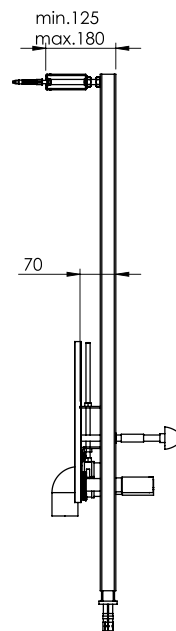

F2-0053

| 179,90 €

Cod. 5206836013329

Staffa metallica a muro e pavimento per bidet sospeso

Bâti-support de sol et de mur à encastrer pour bidet suspendu
Built-in base wall and floor mount for wall hung bidet
Εντοιχιζόμενη βάση τοίχου και δαπέδου για αναρτώμενο μπιντέ

1060x120x540mm

12kg