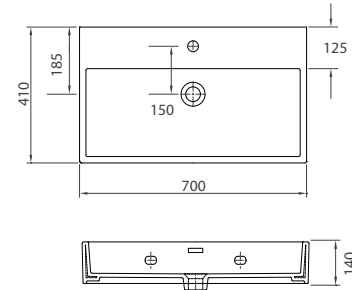

Cod. 5206836012865

Lavabo sospeso • Lavabo suspendu

Wall hung wash basin • Νιπτήρας αναρτώμενος

DAPHNE 53709 | 500x420x140mm | 169,90 €