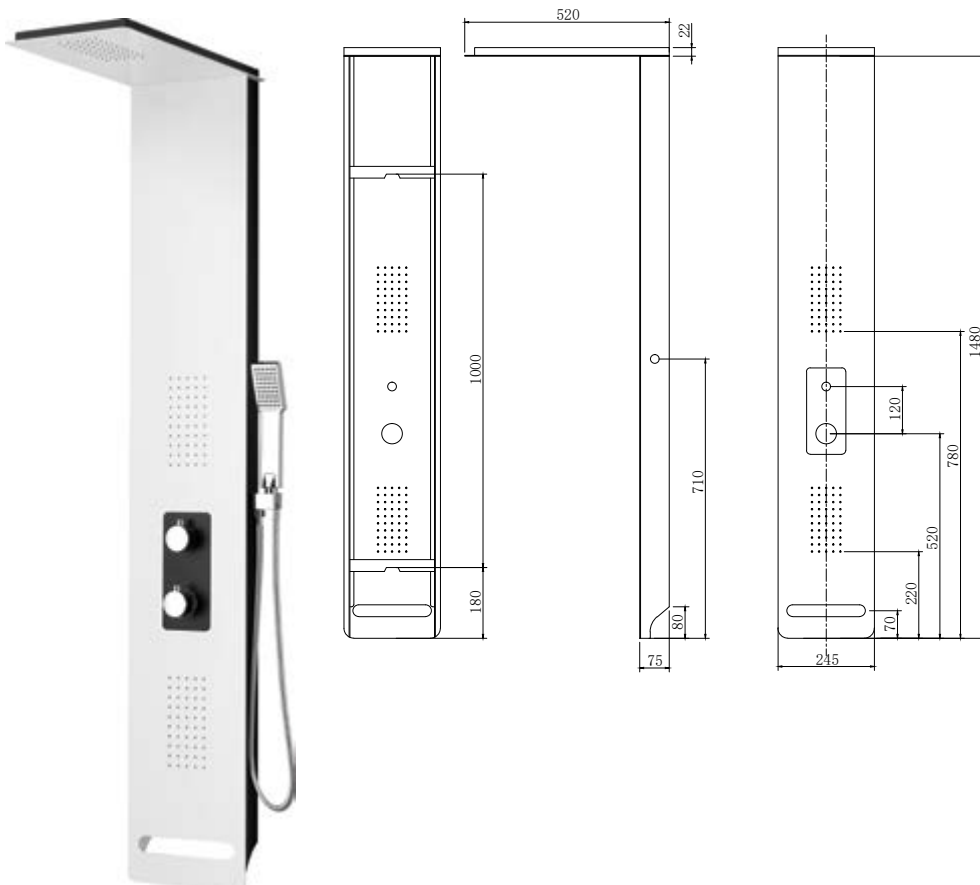

BIANCO NERO

**BIANCO NERO A7117**

Cod. 5206836019727

479,00 €

**Colonna idromassaggio**

Materiale alluminio
Soffione doccia di grandi dimensioni
3 serie di iniettori con effetto pioggia
(50 microjet per ogni set)
Doccetta
Selettore di 3 funzione