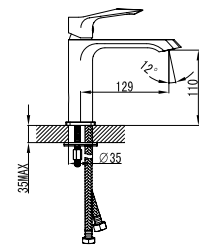

RALAP

WGN16482C

Cod. 5206836003580

79,00 €

Miscelatore lavabo
Cartuccia ceramica
Flessibili collegamento 35cm

Mitigeur lavabo
Cartouche céramique
Flexible de raccordement 35cm

Mixer tap for wash basin
Ceramic cartridge
Flexible connectors 35cm

Μπαταρία νιπτήρος
Μηχανισμός κεραμικών δίσκων
Σπιράλ σύνδεσης 35cm