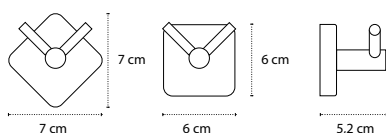

Acciaio inossidabile marca 304 AISI 18/10 – solidi e robusti, creati per servire per sempre. 100% di materiale solido con una perfetta finitura a specchio SENZA copertura galvanizzata. Acquisti ciò che vedi!

Acier inoxydable 304 AISI 18/10 – solides et massifs, conçus pour servir éternellement. 100% de matière solide avec une finition miroir parfaite SANS revêtement galvanique. Ce que vu vois est ce que tu achètes!

Stainless steel 304 AISI 18/10 – solid and massive, made to last forever. 100% solid material with a perfect mirror finish and NO galvanic coating. What you see is what you get!

Ανοξείδωτος χάλυβας 304 AISI 18/10 - προϊόντα συμπαγή και στέρεα, φτιαγμένα για παντοινή χρήση. 100% στέρεο υλικό με τέλειο φινίρισμα καθρέφτη ΧΩΡΙΣ γαλβανική επίστρωση. Αυτό που βλέπεις, αυτό αγοράζεις!

Installazione con adesivo 3M VHB o con viti

Installation avec adhésif 3M VHB ou avec des vis

Installation with adhesive tape 3M VHB or screws

Τοποθέτηση με ταινία 3M VHB ή με βίδες

4202

| 23,90 €

Cod. 5206836571867

Appendino doppio • Double crochet • Double hook • Άγκιστρο διπλό

4209

| 19,90 €

Cod. 5206836571850