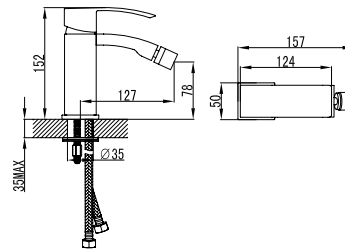

CA46

Cod. 5206836508405

139,00 €

Miscelatore bidet
Cartuccia ceramica
Flessibili collegamento 35cm

Mitigeur bidet
Cartouche céramique
Flexible de raccordement 35cm

Mixer tap for bidet
Ceramic cartridge
Flexible connectors 35cm

Μπαταρία μινιτέ
Μηχανισμός κεραμικών δίσκων
Σπιράλ σύνδεσης 35cm