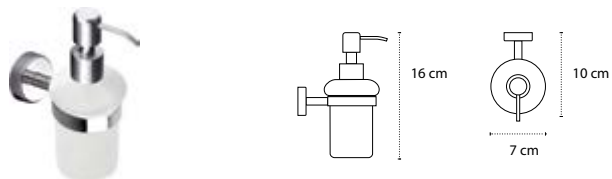

Dispenser • Distributeur de savon • Dispenser • Δοχείο υγρού σαπουνιού

2220

| 24,90 €

Cod. 5206836562384