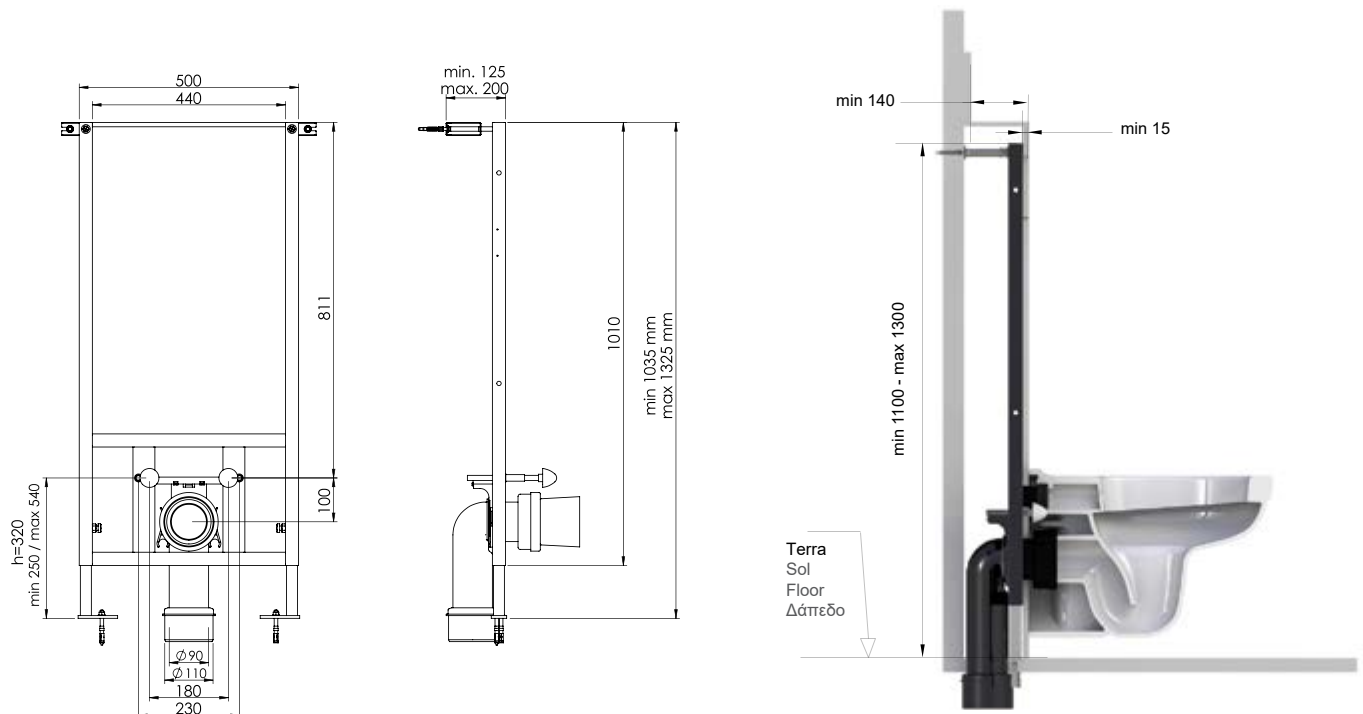

Staffa metallica a muro e pavimento per vaso sospeso

Bâti-support de sol et de mur à encastrer pour cuvette suspendue

Built-in wall and floor base for wall hung wc

Εντοιχιζόμενη βάση τοίχου και δαπέδου για αναρτούμενη λεκάνη

1100x150x610mm

15kg