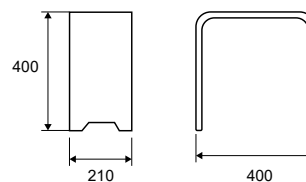

ELOISE SEAT

| 269,90 €

Cod. 5206836007779

Sedile per doccia
Siège de douche
Shower seat
Κάθισμα ντους