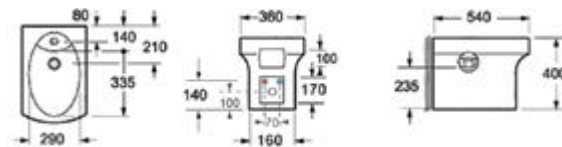

B 1094

209,00 €

Cod.	5206836533094	Bidet BTW • Μπιντέ BTW