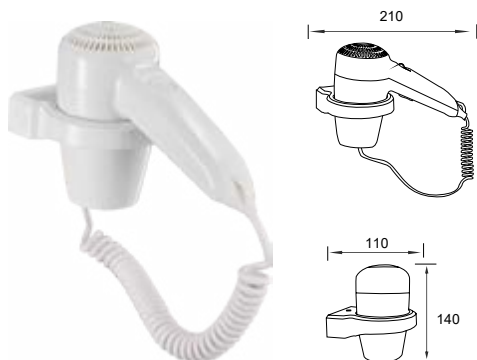

FL-2111

| 29,90 €

Cod. 5206836018669