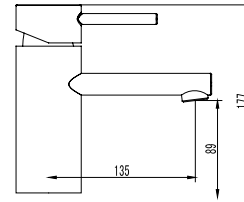

SINAR FA16

Cod. 5206836101965

169,00 €

Miscelatore lavabo

Cartuccia ceramica
Flessibili collegamento 35cm

Mitigeur lavabo

Cartouche céramique
Flexible de raccordement 35cm

Mixer tap for wash basin

Ceramic cartridge
Flexible connectors 35cm

Μπαταρία νιπτήρος

Μηχανισμός κεραμικών δίσκων
Σπιράλ σύνδεσης 35cm