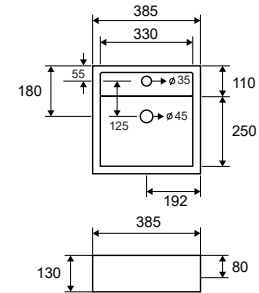

LT 2025 | 385x385x130mm | 119,90 €

Cod. 5206836100906

Lavabo da appoggio • Vasque à poser

Self standing wash basin • Νιπτήρας επικαθήμενος

LT 2029 | 340x295x120mm | 109,90 €

Cod. 5206836100913

Lavabo da appoggio • Vasque à poser