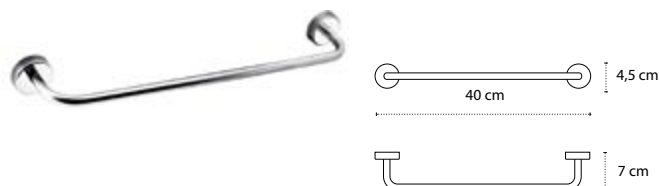

Portasapone • Porte savon • Soap basket • Σαπουνοθήκη

2240

| 25,90 €

Cod. 5206836571898

Portasalvietta • Porte serviette • Towel holder • Πετσετοκρεμάστρα

2250

| 31,90 €

Cod. 5206836572734