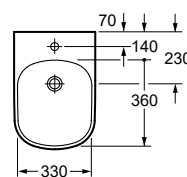

5206836588209

Vaso sospeso • Cuvette suspendue • Wall hung toilet • Αναρτώμενη λεκάνη

299,00 €

Coperchio termodour • Abattant thermodur • Termodur seat • Καπάκι termodur

68,00 €

BH 10150

299,00 €

Cod.