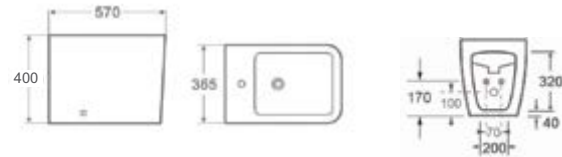

Cod.

5206836005447

Bidet BTW • Μπιντέ BTW

LT 003E

259,90 €