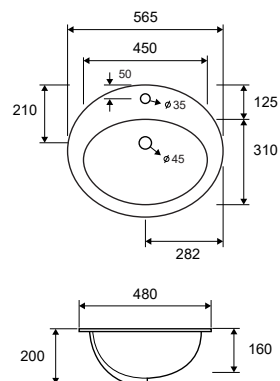

Cod. 5206836007946

Lavabo da appoggio • Vasque à poser

Self standing wash basin • Νιπτήρας επικαθήμενος

LT 6002 | 565x480x200mm | 99,90 €

Cod. 5206836100876

Lavabo da incasso • Vasque à encastrer
Built in wash basin • Νιπτήρας ένθετος