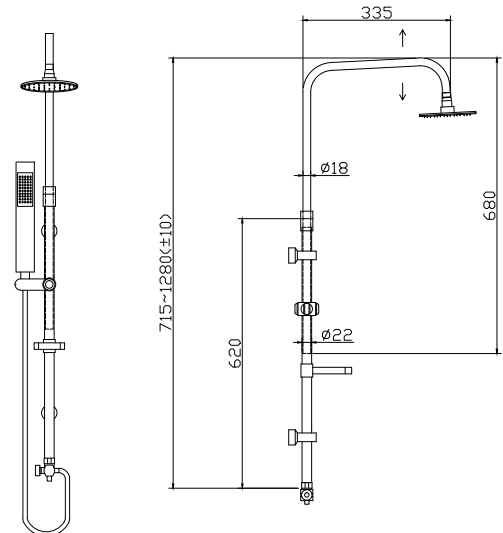

MAIRI C6025

Cod. 5206836511306

119,00 €

Colonna doccia fissa

Colonna telescopica
Soffione doccia Ø200 ABS
Doccetta
Supporto doccetta regolabile
Flexibile INOX 150cm

Colonne de douche fixe

Colonne télescopique
Douche de tête Ø200 ABS
Douchette à main
Support de douche réglable
Flexible INOX 150cm

Fixed column shower

Telescopic column
Shower head Ø200 ABS
Hand shower
Adjustable shower holder
Flexible INOX 150cm

Κολώνα σταθερού ντους - INOX

Τηλεσκοπική κολώνα
Κεφαλή ντους Ø200 ABS
Τηλέφωνο χειρός
Ρυθμιζόμενη βάση τηλεφώνου
Σπιράλ INOX 150cm