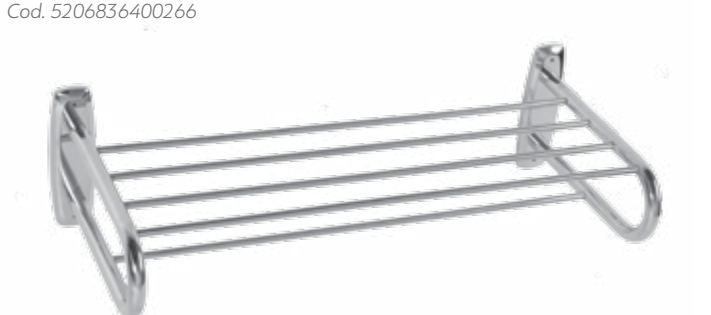

Cod. 5206836401225

Portasalvietta • Étagère porte-serviettes
Towel shelf • Ραφιέρα πετσετών

ANT-111 | 25x61x12cm | 54,90 €

Cod. 5206836400266

Portasalvietta • Étagère porte-serviettes
Towel shelf • Ραφιέρα πετσετών