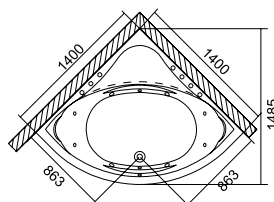

CONCORDIA K-1080

2.499,00 €

Cod. 5206836523514

Vasca idromassaggio

Particolarmente comoda e confortevole vasca idromassaggio che puo ospitare due adulti. È dotata di due poggiatesta in poliuretano inox ergonomici con basi regolabili. La vasca è dotata di un sistema idromassaggio con un set di otto jets, 4 jets di dimensioni 100mm e 4 jets di dimensioni 50mm. Ha un drenaggio d'acqua automatico e un interruttore termico. Sulla vasca sono installati due miscelatori pesanti che deviano l'acqua nella cascata o alla doccia. Cascata e miscelatori sono in ottone nichelato. Sul bordo destro troviamo la doccia a getti con i suoi comandi mentre di fianco sono installati i due, molto eleganti, comandi pneumatici dell'idromassaggio (comando on/off e comando aria). La vasca è dotata di una pompa di 1,2HP/900W. Ha 2 anni di garanzia ed è confezionata in cassa di legno e scatola di cartone.

Hydromassage

Très confortable et agréable baignoire d'angle hydromassage qui peut accueillir deux adultes en même temps. Elle est d'une conception très spéciale avec deux appuis-tête en polyuréthane. La baignoire est équipée d'un système hydromassage qui dispose 4 jumbo jets de 100mm et 4 jets de 50mm (en total dispose huit jets). Au bord de la baignoire sont posés deux inverseurs qui envoient l'eau à la douche à main ou à la chute d'eau, mélangeur cascade en laiton nickelé. Sur le côté droit il y a la douche à main dans un boîtier particulier auquel il y a le tuyau de la douche. Sur le bord de la baignoire sont posés les deux boutons des commandes pneumatiques très élégants (commande marche/arrêt et le contrôle aéro massage). Elle est soutenue par la pompe 1,2HP/900W. 2 ans de garantie. Elle est emballée dans une boîte en bois et carton.

Hydromassage