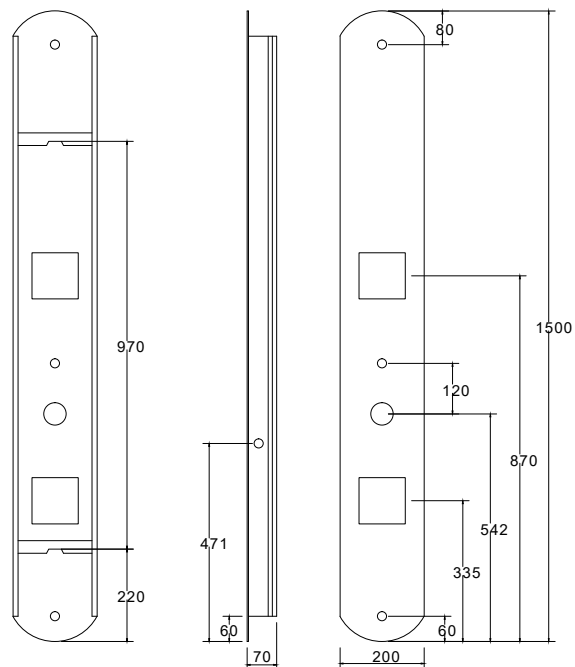

Στήλη υδρομασάζ

Υλικό κατασκευής ABS
Ντους οροφής
2 συστοιχίες jet
(25 micro jet η κάθε συστοιχία)
Τηλέφωνο χειρός
Διανομέας 3 λειτουργιών