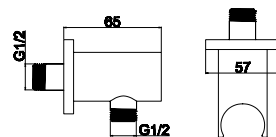

Presca acqua e supporto

Coude de sortie murale de douche avec support

Shower outlet & support

Μηρούντζινη έξοδος ντους & βάση στήριξης

32,90 €

F206

Cod. 5206836511689