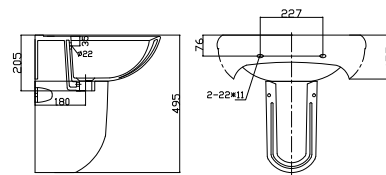

PAROS MGP 1003

109,80 €