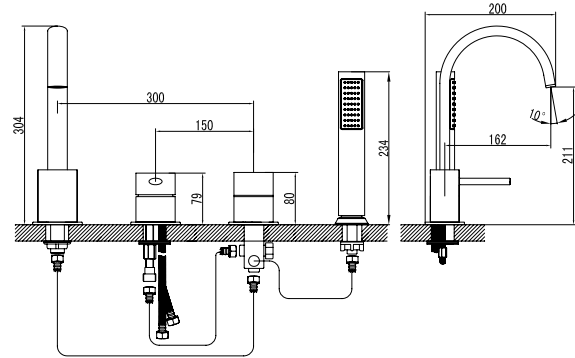

QA281736-1381A

Cod. 5206836511511

399,00 €

Miscelatore monoc. bordo vasca

Cartuccia ceramica
Doccetta
Flessibile INOX 150cm
Flessibili collegamento 35cm

Mitigeur baignoire

Cartouche céramique
Douchette à main
Flexible INOX 150cm
Flexible de raccordement 35cm

Mixer tap for bathtub

Ceramic cartridge
Hand shower
Flexible INOX 150cm
Flexible connectors 35cm

Μπαταρία λουτρού

Μηχανισμός κεραμικών δίσκων
Τηλέφωνο χειρός
Σπιράλι INOX 150cm
Σπιράλι σύνδεσης 35cm