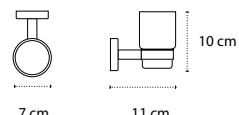

Appendino • Crochet • Hook • Άγκιστρο

622099

| 14,90 €

Cod. 5206836020075

Portasalvietta • Porte serviette • Towel holder • Πεταστοκρεμάστρα

650199

| 15,90 €

Cod. 5206836020150