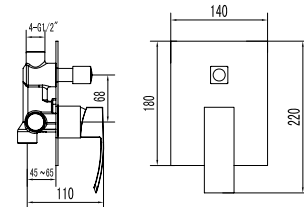

Miscelatore incasso doccia

Cartuccia ceramica

Mitigeur de douche encastré

Cartouche céramique

Built-in mixer tap for bathtub

Ceramic cartridge

Μίκτης εντοιχισμού

Μηχανισμός κεραμικών δίσκων