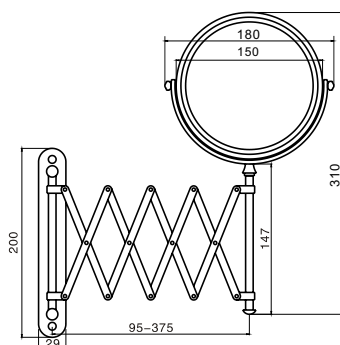

Specchio ingranditore a doppio lato 20x22cm
Miroir grossissant double face 20x22cm
Double side magnifying mirror 20x22cm
Μεγεθυντικός καθρέπτης δύο όψεων 20x22cm

HY-1006

| 49,90 €

Cod. 5206836400556