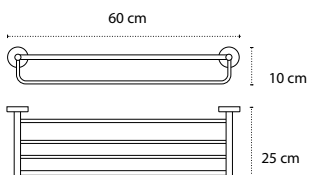

Cod. 5206836019956

Portasalvietta • Etagère porte serviettes • Towel shelf • Ραφιέρα πετσετών

9625

| 99,90 €

Cod. 5206836019963

Portasalvietta • Etagère porte serviettes • Towel shelf • Ραφιέρα πετσετών

9626