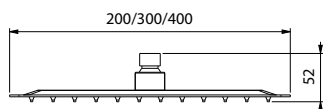

T263B

INOX

20x20cm	Cod. 5206836546797	49,90 €
30x30cm	Cod. 5206836546803	129,90 €
40x40cm	Cod. 5206836546810	209,90 €

Soffione doccia INOX • Douche de tête INOX • Shower head INOX • Κεφαλή ντους INOX

T253B