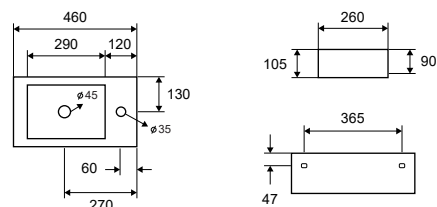

LT 304G | 480x420x180mm | 59,90 €

Cod. 5206836101019

Lavabo sospeso • Lavabo suspendu
Wall hung wash basin • Νιπτήρας αναρτώμενος

LT 5043 | 460x260x105mm | 109,90 €

Cod. 5206836573588

Lavabo sospeso • Lavabo suspendu
Wall hung wash basin • Νιπτήρας αναρτώμενος