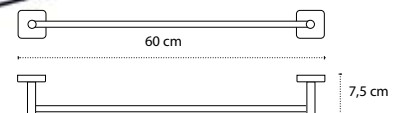

Portasalvietta • Porte serviette • Towel holder • Πετστοκρεμάστρα

4252

| 62,90 €

Cod. 5206836572512