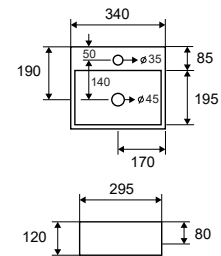

LT 2025 | 385x385x130mm | 119,90 €

Cod. 5206836100906

Lavabo da appoggio • Vasque à poser

Self standing wash basin • Νιπτήρας επικαθήμενος

LT 2029 | 340x295x120mm | 109,90 €

Cod. 5206836100913

Lavabo da appoggio • Vasque à poser

Self standing wash basin • Νιπτήρας επικαθήμενος

LT 1015 | 620x420x170mm | 159,90 €

Cod. 5206836505305

Lavabo da appoggio • Vasque à poser

Self standing wash basin • Νιπτήρας επικαθήμενος