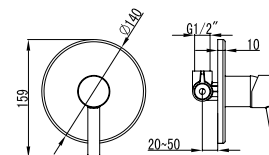

Miscelatore incasso doccia

Cartuccia ceramica

Mitigeur de douche encastré

Cartouche céramique

Built-in mixer tap for bathtub

Ceramic cartridge

Μίκτης εντοιχισμού

Μηχανισμός κεραμικών δίσκων

G9802-A Pop-up Chrome

Cod. 5206836573298

18,90 €

G9802 Pop-up Chrome

Cod. 5206836573281

12,90 €

Valvola in ottone con troppo pieno, tappo in porcellana

Valve en laiton, trop-plein, bouchon en porcelaine
Brass valve, overflow, porcelain cover

Μηρούτζινη βαλβίδα με υπερχειλίση, καπάκι πορσελάνης

Valvola in ottone con troppo pieno, tappo in ottone

Valve en laiton, trop-plein, bouchon en laiton
Brass valve, overflow, brass cover

Μηρούτζινη βαλβίδα με υπερχειλίση, μηρούτζινο καπάκι