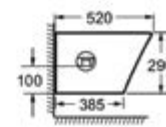

Cod.

5206836513270

Vaso sospeso • Cuvette suspendue • Wall hung toilet • Αναρτώμενη λεκάνη

269,00 €

5206836598246

Coperchio termodour • Abattant thermodur • Termodur seat • Καπάκι termodur

60,00 €

BH 1088

239,00 €