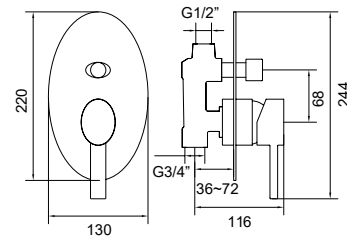

Built-in mixer tap for bathtub
Ceramic cartridge

Μίκτης εντοιχισμού
Μηχανισμός κεραμικών δίσκων

99,00 €

SINAR FA24163C

Cod. 5206836101422

Miscelatore doccia a 4 vie • Mitigeur de douche 4 voies
Shower mixer 4 way • Μίκτης ντους 4 δρόμων