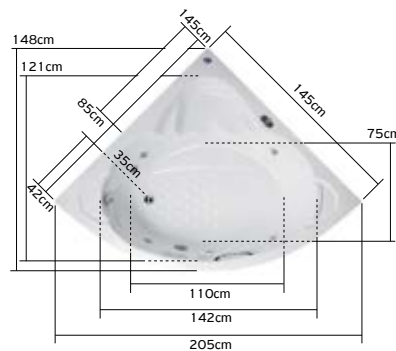

MYKONOS

Cod.

5206836500966

Vasca da bagno in acrilico • Baignoire en acrylique • Acrylic bathtub • Ακρυλική μπανιέρα | 1450x1450mm

759,00 €

5206836559759

Pannello frontale • Tablier frontal • Front panel • Ποδιά εμπρόσθια | MYKONOS 145

365,00 €

5206836021017

Struttura di sostegno laterale • Châssis autoportant • Perimetric base • Περιμετρική βάση | MYKONOS 145

299,00 €

Cod.

5206836003498

Vasca da bagno in acrilico • Baignoire en acrylique • Acrylic bathtub • Ακρυλική μπανιέρα | 1250x1250mm

599,00 €

5206836569000

Pannello frontale • Tablier frontal • Front panel • Ποδιά εμπρόσθια | MYKONOS 125

330,00 €

5206836021010

Struttura di sostegno laterale • Châssis autoportant • Perimetric base • Περιμετρική βάση | MYKONOS 125

290,00 €