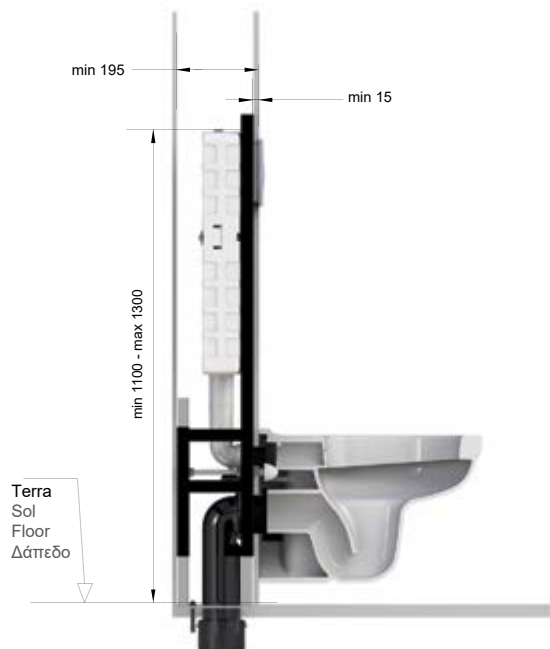

T05-2114

| 219,90 €

Cod. 5206836013206

Cassetta autoportante a doppio flusso per vaso sospeso con fissaggio a pavimento
Réservoir à encastrer autoportant avec fixation au sol pour cuvettes suspendues
Self supporting dual flush concealed cistern for wall hung wc
Αυτοφερόμενο καζανάκι εντοιχισμού με στερέωση στο δάπεδο για αναρτώμενες λεκάνες

140x840x620mm 20kg