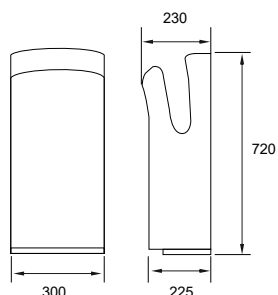

FL-2026

| 599,90 €

Cod. 5206836018713

Asciugamani elettrico automatico

Sèche mains automatique
Automatic hand dryer
Αυτόματος στεγνωτήρας χειρών

Asciugatura con aria

Séchoir à main Jet air
Jet air hand dryer motor
Στέγνωμα χειρών με αέρα Jet

CARATTERISTICHE • CARACTÉRISTIQUES • FEATURES • ΧΑΡΑΚΤΗΡΙΣΤΙΚΑ

Voltaggio • Tension • Voltage • Τάση	220V/50-60Hz
Potenza • Puissance • Power • Ισχύς	1500W/2200W
Velocità Jet • Débit d'air Jet • Air speed Jet • Ταχύτητα αέρα Jet	100m/s
Colore • Couleur • Color • Χρώμα	Bianca • Blanc • White • Λευκό
Dimensioni • Dimensions • Διαστάσεις	720x300x225mm
Materiale • Material • Matériau • Υλικό	ABS

FL-2006

| 129,90 €

Cod. 5206836018706