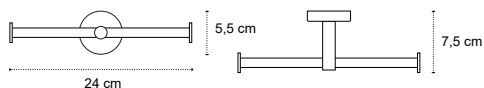

1422

| 54,90 €

Cod. 5206836572550