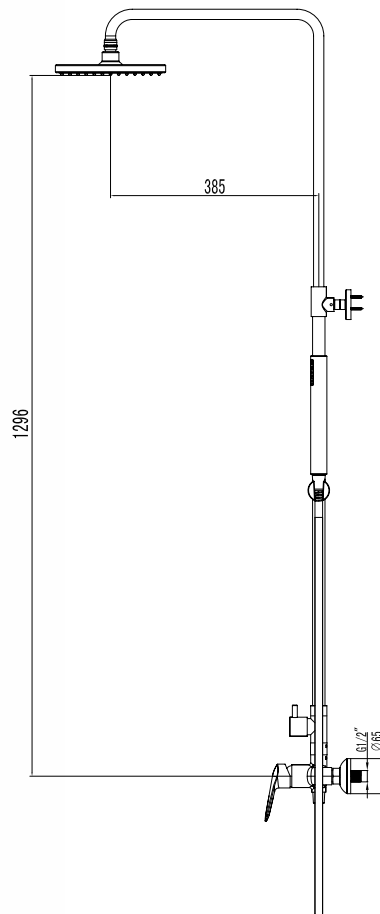

AZ33R79C

Cod. 5206836003566

329,00 €

Miscelatore doccia fissa

Cartuccia ceramica
Colonna telescopica ottone
Soffione doccia ABS Ø200
Doccetta
Flessibile INOX 150cm

Mitigeur de douche fixe

Cartouche céramique
Colonne télescopique
Douche de tête ABS Ø200
Douchette à main
Flexible INOX 150cm

Fixed mixer tap bathtub

Ceramic cartridge
Telescopic column brass
Shower head ABS Ø200
Hand shower
Flexible INOX 150cm

Μπαταρία σταθερού ντους

Μηχανισμός κεραμικών δίσκων
Τηλεσκοπική κολώνα μπρούτζινη
Κεφαλή ντους ABS Ø200
Τηλέφωνο χειρός
Σπιράλ INOX 150cm