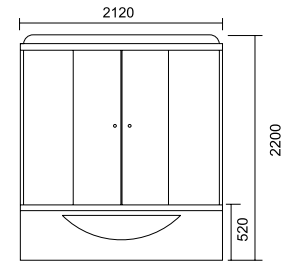

ELENA K-524

Cod. 5206836523606

6.999,00 €

Vasca d'angolo idromassaggio

Vasca d'angolo idromassaggio in combinazione con cabina di multiple funzioni. Completa di soffione doccia, illuminazione, radio FM/AM con due casse, cappe di aspirazione sul tetto, mensole ergonomiche, due maniglie ergonomiche, specchio, doccia, un mixer e apparecchio per massaggio plantare. Cabina in vetro temperato 6mm in alluminio cromato. È dotata di un sistema idromassaggio con 6 jets, drenaggio automatica dell'acqua, con un interruttore termico e una valvola automatica e supportato da una pompa di 1HP/750W. Due comandi idromassaggio (comando on/off e comando dell'aria), illuminazione subacqua con lampada LED da fondo. Fornita con pannello luminoso elettronico delle varie funzioni. Ha una garanzia di 2 anni ed è confezionata in 4 scatole di cartone rivestite di legno.

Cabine de douche d'angle hydromassante

Le modèle K-524 est douche d'angle Balnéo qui combine les fonctions d'un bain à remous et une cabine hydromassage multifonctionnelle. Elle dispose de tête de douche, éclairage de plafond, radio FM/AM avec deux haut-parleurs, ventilateur de plafond, sièges-étagères ergonomiques pour les petits objets, deux poignées ergonomiques, miroir, douchette à main, mélangeur et un dispositif pour massage plantaire. Il dispose aussi de 6 jets de massage vertical, dorsal et cervical. La cabine est aussi disponible avec un panneau de commande électronique multifonctionnel avec des voyants lumineux. Verre transparent (sécurité) de 6mm et des cadres en inox. Elle dispose d'un système d'hydromassage de 6 jumbo jets et vidange automatique, aspiration, interrupteur thermique électrique intégré et une pompe 1HP/750W. Elle a une double commande dans la baignoire (marche-arrêt et aircontrol), une vanne automatique et une lampe d'éclairage subaquatique LED. Livrée emballée dans 4 cartons lambrissés. 2 ans de garantie.

Hydromassage

The model K-524 is an electronically controlled hydro-sauna that combines the functions of a hydro massage bath and a multi-function hydro massage cabin. Includes ceiling shower, ceiling light, FM/AM radio with two loudspeakers, ceiling fan, ergonomic racks for small items, two ergonomic handles, mirror, heavy-duty shower head, heavy duty mixer, and plantar massage. It is also available with an electronic multi-function control panel with LEDs. Cabin crystals are transparent 6mm (security) and inox frames. It has a double control on the bathtub (on/off and air control). The bathroom has a hydro massage system with 6 jumbo jets and automatic drainage, suction, electronic thermal switch embedded. It also has eleven jets for vertical, dorsal and cervical massage. Automatic valve and underwater illumination with LED bottom lamp. The hydro massage system has a 1HP/750W pump. It is packaged in 4 cartons with wooden lining. 2 year warranty.

Γωνιακή καμπίνα υδρομασάζ