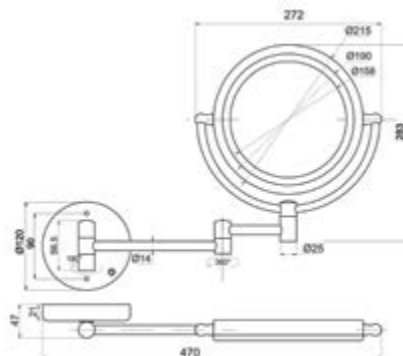

Specchio ingranditore con luce LED

Miroir grossissant avec lampe LED

Magnifying mirror with LED lamp

Μεγεθυντικός καθρέπτης με LED φωτισμό

3X, Ø220

HY-1158

| 139,90 €

Cod. 5206836011356