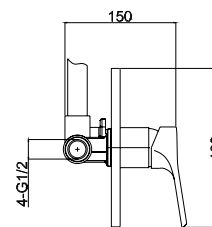

Μπαταρία λουτρού

Μηχανισμός κεραμικών δίσκων
Τηλέφωνο χειρός με βάση στήριξης
Σπιράλ INOX 150cm

KM-9005

Cod. 5206836020310

99,00 €

Miscelatore doccia a 4 vie
Mitigeur de douche 4 voies
Shower mixer 4 way
Μίκτης ντους 4 δρόμων