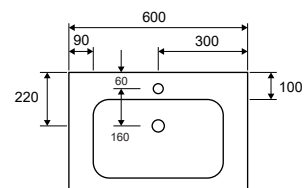

ELOISE 60 | 600x460x160mm | 299,90 €

Cod. 5206836551029

Lavabo solid surface • Vasque en solid surface
Solid surface washbasin • Νιπτήρας solid επιφάνειας