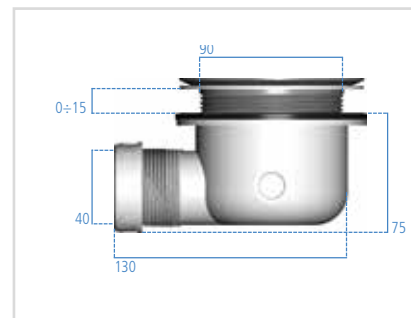

Λευκό FR Γκρι FS

ΕΞΑΡΤΗΜΑΤΑ

Βαλβίδα αποχέτευσης

Μοντέλο	Κωδ.
Βαλβίδα	K936367

- Βαλβίδα αποχέτευσης χωρίς κάλυμμα, διάμετρος 90 mm, σε γκρι χρώμα.

Μεταλλικό κάλυμμα βαλβίδας απορροής

Μοντέλο	Κωδ.
Κάλυμμα βαλβίδας ανοξείδωτο	KV169BJ