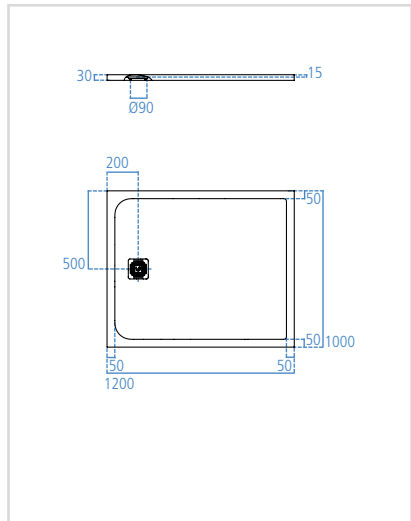

Μοντέλο	Κωδ.
1200 x 1000mm	K8232

- Εξαιρετικά χαμηλή παραλληλόγραμμη ντουσιέρα από IDEAL SOLID™, υλικό εξαιρετικά ανθεκτικό που κατασκευάζεται από μείγμα φυσικών ορυκτών και ρητίνες. Τελικό αποτέλεσμα ματ με όψη τεχνητής πέτρας. Διαθέσιμη σε λευκό και γκρι. Η ντουσιέρα παρέχεται με κάλυμμα βαλβίδας από ανοξείδωτο ασάλι. Η βαλβίδα αποχέτευσης K936367 πωλείται χωριστά. Η τοποθέτηση της ντουσιέρας μπορεί να είναι ελεύθερη ή ένθετη στο δάπεδο.

Λευκό FR Γκρι FS