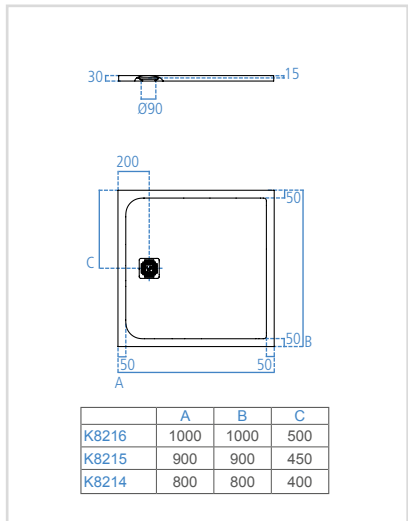

Μοντέλο	Κωδ.
1000 x 1000mm	K8216
900 x 900mm	K8215
800 x 800mm	K8214

- Εξαιρετικά χαμηλή τετράγωνη ντουσιέρα από IDEAL SOLID™, υλικό εξαιρετικά ανθεκτικό που κατασκευάζεται από μείγμα φυσικών ορυκτών και ρητίνες. Τελικό αποτέλεσμα ματ με όψη τεχνητής πέτρας. Διαθέσιμη σε λευκό και γκρι. Η ντουσιέρα παρέχεται με κάλυμμα βαλβίδας από ανοξείδωτο ασάλι. Η βαλβίδα αποχέτευσης K936367 πωλείται χωριστά. Η τοποθέτηση της ντουσιέρας μπορεί να είναι ελεύθερη ή ένθετη στο δάπεδο.

Λευκό FR Γκρι FS