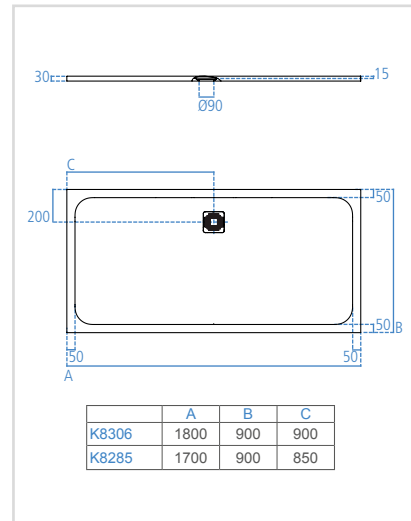

Μοντέλο	Κωδ.
1800 x 900mm	K8306
1700 x 900mm	K8285

- Εξαιρετικά χαμηλή παραλληλόγραμμη ντουσιέρα από IDEAL SOLID™, υλικό εξαιρετικά ανθεκτικό που κατασκευάζεται από μείγμα φυσικών ορυκτών και ρητίνες. Τελικό αποτέλεσμα ματ με όψη τεχνητής πέτρας. Διαθέσιμη σε λευκό και γκρι. Η ντουσιέρα παρέχεται με κάλυμμα βαλβίδας από ανοξείδωτο ασάλι. Η βαλβίδα αποχέτευσης K936367 πωλείται χωριστά. Η τοποθέτηση της ντουσιέρας μπορεί να είναι ελεύθερη ή ένθετη στο δάπεδο.

Λευκό FR Γκρι FS