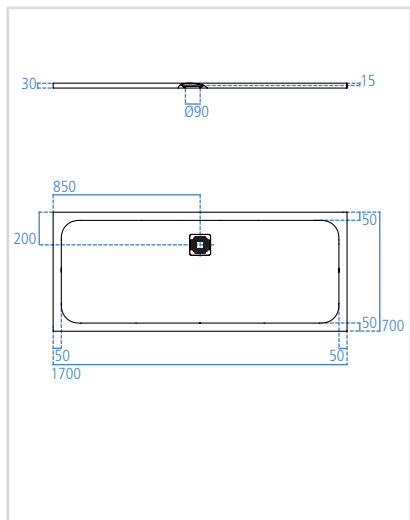

Μοντέλο	Κωδ.
1400 x 700mm	K8234
1200 x 700mm	K8221
1000 x 700mm	K8218
900 x 700mm	K8190

- Εξαιρετικά χαμηλή παραλληλόγραμμη ντουσιέρα από IDEAL SOLID™, υλικό εξαιρετικά ανθεκτικό που κατασκευάζεται από μείγμα φυσικών ορυκτών και ρητίνες. Τελικό αποτέλεσμα ματ με όψη τεχνητής πέτρας. Διαθέσιμη σε λευκό και γκρι. Η ντουσιέρα παρέχεται με κάλυμμα βαλβίδας από ανοξείδωτο ασάλι. Η βαλβίδα αποχέτευσης K936367 πωλείται χωριστά. Η τοποθέτηση της ντουσιέρας μπορεί να είναι ελεύθερη ή ένθετη στο δάπεδο.

Λευκό FR   Γκρι FS