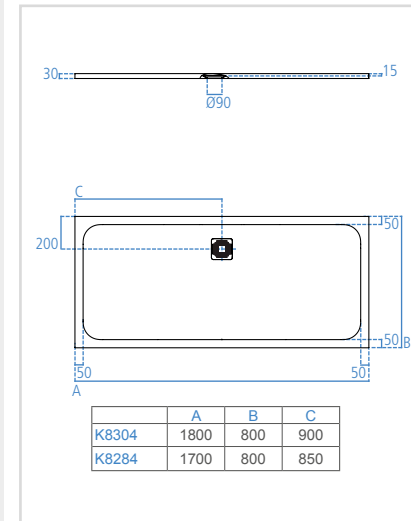

Μοντέλο	Κωδ.
1800 x 800mm	K8304
1700 x 800mm	K8284

- Εξαιρετικά χαμηλή παραλληλόγραμμη ντουσιέρα από IDEAL SOLID™, υλικό εξαιρετικά ανθεκτικό που κατασκευάζεται από μείγμα φυσικών ορυκτών και ρητίνες. Τελικό αποτέλεσμα ματ με όψη τεχνητής πέτρας. Διαθέσιμη σε λευκό και γκρι. Η ντουσιέρα παρέχεται με κάλυμμα βαλβίδας από ανοξείδωτο ασάλι. Η βαλβίδα αποχέτευσης K936367 πωλείται χωριστά. Η τοποθέτηση της ντουσιέρας μπορεί να είναι ελεύθερη ή ένθετη στο δάπεδο.

Λευκό FR Γκρι FS