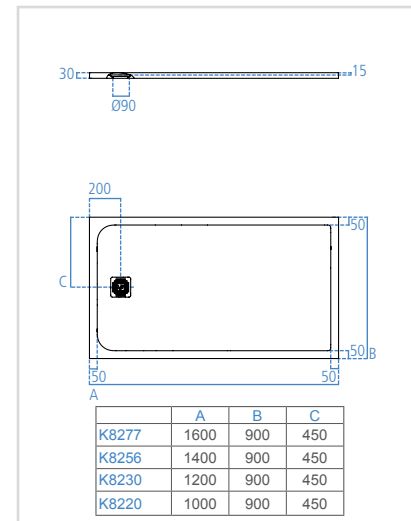

Μοντέλο	Κωδ.
1600 x 900mm	K8277
1400 x 900mm	K8256
1200 x 900mm	K8230
1000 x 900mm	K8220

- Εξαιρετικά χαμηλή παραλληλόγραμμη ντουσιέρα από IDEAL SOLID™, υλικό εξαιρετικά ανθεκτικό που κατασκευάζεται από μείγμα φυσικών ορυκτών και ρητίνες. Τελικό αποτέλεσμα ματ με όψη τεχνητής πέτρας. Διαθέσιμη σε λευκό και γκρι. Η ντουσιέρα παρέχεται με κάλυμμα βαλβίδας από ανοξείδωτο ασάλι. Η βαλβίδα αποχέτευσης K936367 πωλείται χωριστά. Η τοποθέτηση της ντουσιέρας μπορεί να είναι ελεύθερη ή ένθετη στο δάπεδο.

Λευκό FR Γκρι FS