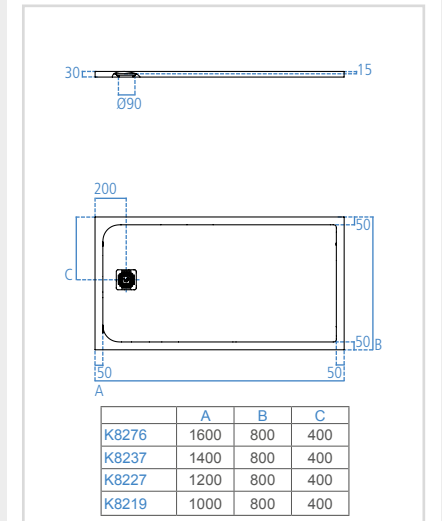

Μοντέλο	Κωδ.
1600 x 800mm	K8276
1400 x 800mm	K8237
1200 x 800mm	K8227
1000 x 800mm	K8219

- Εξαιρετικά χαμηλή παραλληλόγραμμη ντουσιέρα από IDEAL SOLID™, υλικό εξαιρετικά ανθεκτικό που κατασκευάζεται από μείγμα φυσικών ορυκτών και ρητίνες. Τελικό αποτέλεσμα ματ με όψη τεχνητής πέτρας. Διαθέσιμη σε λευκό και γκρι. Η ντουσιέρα παρέχεται με κάλυμμα βαλβίδας από ανοξείδωτο ασάλι. Η βαλβίδα αποχέτευσης K936367 πωλείται χωριστά. Η τοποθέτηση της ντουσιέρας μπορεί να είναι ελεύθερη ή ένθετη στο δάπεδο.

Λευκό FR Γκρι FS