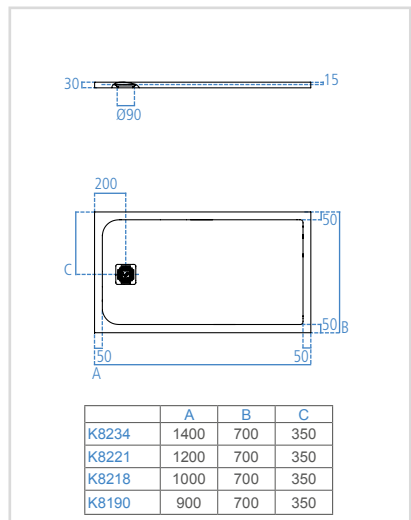

ΝΤΟΥΣΙΕΡΕΣ

Μοντέλο	Κωδ.
1700 x 700mm	K8281

- Εξαιρετικά χαμηλή παραλληλόγραμμη ντουσιέρα από IDEAL SOLID™, υλικό εξαιρετικά ανθεκτικό που κατασκευάζεται από μείγμα φυσικών ορυκτών και ρητίνες. Τελικό αποτέλεσμα ματ με όψη τεχνητής πέτρας. Διαθέσιμη σε λευκό και γκρι. Η ντουσιέρα παρέχεται με κάλυμμα βαλβίδας από ανοξείδωτο ασάλι. Η βαλβίδα αποχέτευσης K936367 πωλείται χωριστά. Η τοποθέτηση της ντουσιέρας μπορεί να είναι ελεύθερη ή ένθετη στο δάπεδο.

Λευκό FR   Γκρι FS

Μοντέλο	Κωδ.
1400 x 700mm	K8234
1200 x 700mm	K8221
1000 x 700mm	K8218
900 x 700mm	K8190

- Εξαιρετικά χαμηλή παραλληλόγραμμη ντουσιέρα από IDEAL SOLID™, υλικό εξαιρετικά ανθεκτικό που κατασκευάζεται από μείγμα φυσικών ορυκτών και ρητίνες. Τελικό αποτέλεσμα ματ με όψη τεχνητής πέτρας. Διαθέσιμη σε λευκό και γκρι. Η ντουσιέρα παρέχεται με κάλυμμα βαλβίδας από ανοξείδωτο ασάλι. Η βαλβίδα αποχέτευσης K936367 πωλείται χωριστά. Η τοποθέτηση της ντουσιέρας μπορεί να είναι ελεύθερη ή ένθετη στο δάπεδο.

Λευκό FR   Γκρι FS

ΕΞΑΡΤΗΜΑΤΑ

Βαλβίδα αποχέτευσης

Μοντέλο	Κωδ.
Βαλβίδα	K936367

- Βαλβίδα αποχέτευσης χωρίς κάλυμμα, διάμετρος 90 mm, σε γκρι χρώμα.

Μεταλλικό κάλυμμα βαλβίδας απορροής

Μοντέλο	Κωδ.
Κάλυμμα βαλβίδας ανοξείδωτο	KV169BJ

5

Έτη Εγγύηση

ΣΤΙΣ ΝΤΟΥΣΙΕΡΕΣ ΤΕΧΝΗΤΗΣ ΠΕΤΡΑΣ ULTRA FLAT S