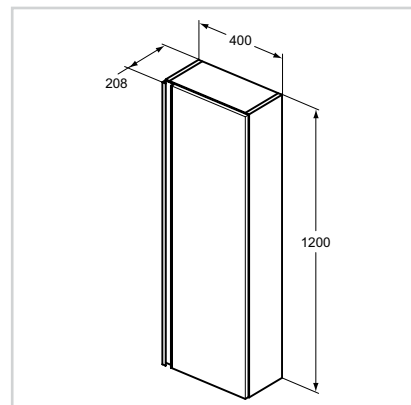

Προϊόν
Στήλη 1700 x 400 mm

Κωδικός
T0054

- Πόρτα με μηχανισμό soft closing για δεξιά και αριστερή τοποθέτηση
- Μεταλλικό χερούλι σε όλο το ύψος
- 5 εσωτερικά ράφια εκ των οποίων 4 γυάλινα
- Με σετ στερέωσης

Έπιπλο στήλη 1200 x 400 x 10 mm

Προϊόν
Κρεμαστή στήλη 1200 x 400 mm

Κωδικός
T0055

- Πόρτα με μηχανισμό soft closing για δεξιά και αριστερή τοποθέτηση
- Μεταλλικό χερούλι σε όλο το ύψος
- 3 εσωτερικά γυάλινα ράφια
- Με σετ στερέωσης