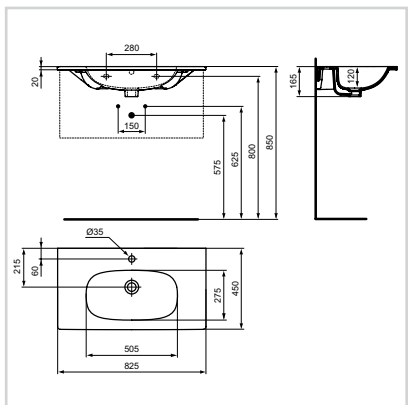

ΠΟΡΣΕΛΑΝΗ

Νιπτήρας επίπλου
1000 mm

Προϊόν	Κωδικός
Tesi II νιπτήρας επίπλου 102,5 x 45 cm	T350801
Βίδες στήριξης για νιπτήρες	K710767

- Ανοιχτή κεντρική οπή για μπαταρία
- Συνδυάζεται με έπιπλο νιπτήρα
- Με υπερχειλίση

Νιπτήρας επίπλου
800 mm

Προϊόν	Κωδικός
Tesi II νιπτήρας επίπλου 82,5 x 45 cm	T350901
Βίδες στήριξης για νιπτήρες	K710767

- Ανοιχτή κεντρική οπή για μπαταρία
- Συνδυάζεται με έπιπλο νιπτήρα
- Με υπερχειλίση

Νιπτήρας επίπλου
600 mm

Προϊόν	Κωδικός
Tesi II νιπτήρας επίπλου 62,5 x 45 cm	T351001
Βίδες στήριξης για νιπτήρες	K710767

- Ανοιχτή κεντρική οπή για μπαταρία
- Συνδυάζεται με έπιπλο νιπτήρα
- Με υπερχειλίση

Νιπτήρας επίπλου
500 mm

Προϊόν	Κωδικός
Tesi II νιπτήρας επίπλου 52,5 x 37,5 cm	T351101
Βίδες στήριξης για νιπτήρες	K710767

- Ανοιχτή κεντρική οπή για μπαταρία
- Συνδυάζεται με έπιπλο νιπτήρα
- Με υπερχειλίση

Νιπτήρας επίτοιχος
600 mm

Προϊόν	Κωδικός
Tesi II νιπτήρας 60 x 47,5 cm	T351401
Tesi II κολόνα δαπέδου	T033501
Tesi II κρεμαστή κολόνα	T033401
Βίδες στήριξης για νιπτήρες	K710767

- Ανοιχτή κεντρική οπή για μπαταρία
- Δυνατότητα τοποθέτησης σε συνδυασμό με κρεμαστή κολόνα ή κολόνα δαπέδου
- Με υπερχειλίση

Νιπτήρας επίτοιχος
550 mm

Προϊόν	Κωδικός
Tesi II νιπτήρας 55 x 45 cm	T351501
Tesi II κολόνα δαπέδου	T033501
Tesi II κρεμαστή κολόνα	T033401
Βίδες στήριξης για νιπτήρες	K710767

- Ανοιχτή κεντρική οπή για μπαταρία
- Δυνατότητα τοποθέτησης σε συνδυασμό με κρεμαστή κολόνα ή κολόνα δαπέδου
- Με υπερχειλίση