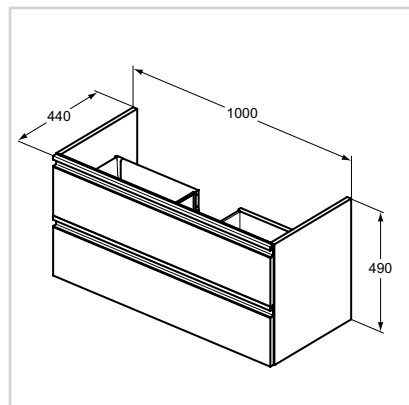

Προϊόν	Κωδικός
Έπιπλο νιπτήρα 1000x440 mm	T0052
Διαχωριστικό για συρτάρι	R4337WG
Διαφανές εσωτερικό κουτί	RV05667

- 2 συρτάρια με μεντεσέδες soft closing
- Μεταλλικό χερούλι
- Διατίθεται σε 4 χρώματα
- Διαχωριστικό για συρτάρι και εσωτερικά κουτιά (παραγγέλλεται χωριστά)

Διαθέσιμο από Οκτώβριο 2016