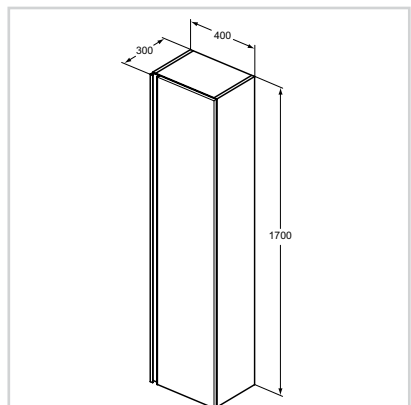

ΕΠΙΠΛΑ ΜΠΑΝΙΟΥ

Έπιπλο νιπτήρα 500 x 360 mm

Προϊόν
Έπιπλο νιπτήρα 500 x 360 mm

Κωδικός
T0045

- 1 συρτάρι με μεντεσέδες soft closing
- Μεταλλικό χερούλι
- Διατίθεται σε 4 χρώματα

Έπιπλο στήλη 1700 x 400 x 300 mm

Προϊόν
Στήλη 1700 x 400 mm

Κωδικός
T0054

- Πόρτα με μηχανισμό soft closing για δεξιά και αριστερή τοποθέτηση
- Μεταλλικό χερούλι σε όλο το ύψος
- 5 εσωτερικά ράφια εκ των οποίων 4 γυάλινα
- Με σετ στερέωσης

Έπιπλο στήλη 1200 x 400 x 10 mm

Προϊόν
Κρεμαστή στήλη 1200 x 400 mm

Κωδικός
T0055

- Πόρτα με μηχανισμό soft closing για δεξιά και αριστερή τοποθέτηση
- Μεταλλικό χερούλι σε όλο το ύψος
- 3 εσωτερικά γυάλινα ράφια
- Με σετ στερέωσης

ΜΠΑΤΑΡΙΕΣ

Μπαταρία νιπτήρα

Προϊόν
Χρωμέ

Κωδικός
A6555AA

- Αναμικτική μπαταρία
- Σύστημα τοποθέτησης easy-fix
- Φίλτρο ρυθμιζόμενης κατεύθυνσης
- Μηχανισμός 28 mm
- Μηχανισμός καθορισμού μέγιστης θερμοκρασίας
- Εύκαμπτοι σωλήνες PEX G3/8"
- Μεταλλική αυτόματη βαλβίδα

Μπαταρία νιπτήρα με μέγιστη ροή νερού 5lt/λεπτό

Προϊόν
Χρωμέ

Κωδικός
A6557AA

- Αναμικτική μπαταρία
- Σύστημα τοποθέτησης easy-fix
- Φίλτρο ρυθμιζόμενης κατεύθυνσης με μέγιστη ροή 5lt/min
- Μηχανισμός 28 mm
- Μηχανισμός καθορισμού μέγιστης θερμοκρασίας
- Εύκαμπτοι σωλήνες PEX G3/8"
- Μεταλλική αυτόματη βαλβίδα

Διαθέσιμο από Ιανουάριο 2016

Μπαταρία νιπτήρα ελεύθερης τοποθέτησης με μέγιστη ροή νερού 5lt/λεπτό

Προϊόν
Χρωμέ

Κωδικός
A6573AA

- Αναμικτική μπαταρία
- Σύστημα τοποθέτησης easy-fix
- Φίλτρο ρυθμιζόμενης κατεύθυνσης με μέγιστη ροή 5lt/min
- Μηχανισμός 28 mm
- Μηχανισμός καθορισμού μέγιστης θερμοκρασίας
- Εύκαμπτοι σωλήνες PEX G3/8"
- Μεταλλική αυτόματη βαλβίδα

Διαθέσιμο από Ιανουάριο 2016