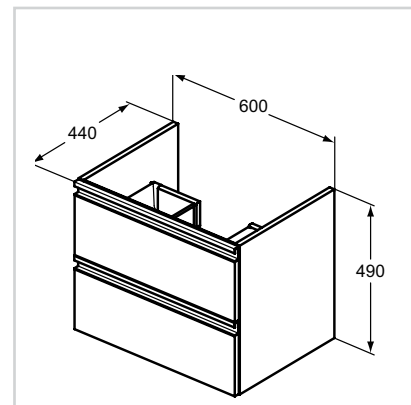

Προϊόν	Κωδικός
Έπιπλο νιπτήρα 600x440 mm	T0050
Διαχωριστικό για συρτάρι	R4337WG
Διαφανές εσωτερικό κουτί	RV05667

- 2 συρτάρια με μεντεσέδες soft closing
- Μεταλλικό χερούλι
- Διατίθεται σε 4 χρώματα
- Διαχωριστικό για συρτάρι και εσωτερικά κουτιά (παραγγέλλεται χωριστά)

Διαθέσιμο από Οκτώβριο 2016