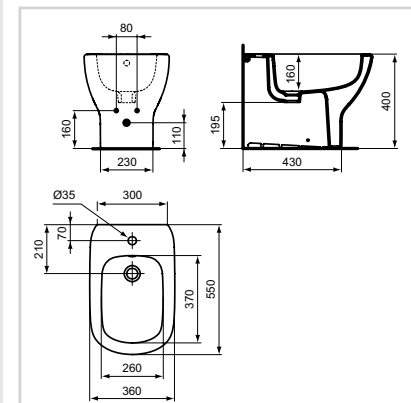

ΠΟΡΣΕΛΑΝΗ

Λεκάνη κρεμαστή
Rimless

Προϊόν	Κωδικός
Λεκάνη κρεμαστή Rimless, HF & κάθισμα Sandwich soft	T355101
Κάθισμα λεκάνης, Sandwich με μηχανισμό soft closing	T352701
Κάθισμα λεκάνης, Sandwich απλό	T352801

- Αποχέτευση στον τοίχο
- Κρυφά στηρίγματα.
- Κάθισμα slim
- Πιστοποίηση για αποχέτευση 4,5/3 λίτρων

Λεκάνη υψηλής πίεσης
AquaBlade

Προϊόν	Κωδικός
Λεκάνη εφαπτόμενη στον τοίχο με κάθισμα ελεγχόμενου κλεισίματος	T007701
Κάθισμα λεκάνης, Sandwich με μηχανισμό soft closing	T352701
Κάθισμα λεκάνης, Sandwich απλό	T352801

- Προσαρμοζόμενη αποχέτευση που καλύπτει αποστάσεις από τον τοίχο από 50 έως 200 mm.
- Τοποθέτηση χωρίς να είναι αναγκαίες τροποποιήσεις στις υφιστάμενες εγκαταστάσεις
- Κάθισμα slim
- Πιστοποίηση για αποχέτευση 4,5/3 λίτρων

Διαθέσιμο από Φεβρουάριο 2016

Λεκάνη χαμηλής πίεσης
AquaBlade

Προϊόν	Κωδικός
Λεκάνη ΧΠ, AquaBlade (ΟΑ)	T008701
Κάθισμα λεκάνης, Sandwich με μηχανισμό soft closing	T352701
Κάθισμα λεκάνης, Sandwich απλό	T352801
Καζανάκι διπλής ροής (4,5/3 λίτρα)	T356801

Διαθέσιμο από Φεβρουάριο 2016

Λεκάνη χαμηλής πίεσης
εφαπτόμενη στον τοίχο
AquaBlade

Προϊόν	Κωδικός
Λεκάνη χαμηλής πίεσης, AquaBlade, ΟΑ, ΒΤW	T008201
Κάθισμα λεκάνης, Sandwich με μηχανισμό soft closing	T352701
Κάθισμα λεκάνης, Sandwich απλό	T352801
Καζανάκι διπλής ροής (4,5/3 λίτρα)	T356801

Διαθέσιμο από Ιούλιο 2016

Κρεμαστό μπιντέ
μιας οπής

Προϊόν	Κωδικός
Κρεμαστό μπιντέ	T355201

- Κρυφά στηρίγματα

Μπιντέ εφαπτόμενο στον
τοίχο μιας οπής

Προϊόν	Κωδικός
Μπιντέ εφαπτόμενο στον τοίχο	T354001

- Τοποθέτηση εφαπτόμενη στον τοίχο