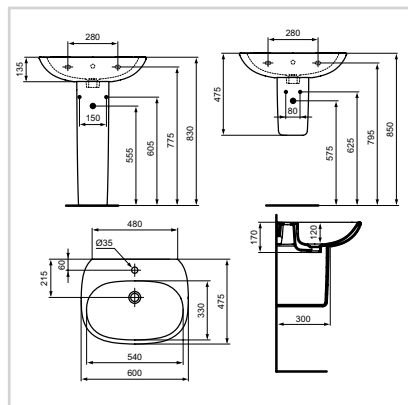

ΠΟΡΣΕΛΑΝΗ

Νιπτήρας επίτοιχος
500 mm

Προϊόν	Κωδικός
Tesi II νιπτήρας 50 x 41,5 cm	T009401
Tesi II κολόνα δαπέδου	T033501
Tesi II κρεμαστή κολόνα	T033401
Βίδες στήριξης για νιπτήρες	K710767

- Ανοιχτή κεντρική οπή για μπαταρία
- Δυνατότητα τοποθέτησης σε συνδυασμό με κρεμαστή κολόνα ή κολόνα δαπέδου
- Με υπερχειλίση

Νιπτήρας επίτοιχος
450 mm

Προϊόν	Κωδικός
Tesi II νιπτήρας 45 x 36 cm	T009501
Tesi II κολόνα δαπέδου small	T352101
Tesi II κρεμαστή κολόνα small	T352001
Βίδες στήριξης για νιπτήρες	K710767

- Ανοιχτή κεντρική οπή για μπαταρία
- Δυνατότητα τοποθέτησης σε συνδυασμό με κρεμαστή κολόνα ή κολόνα δαπέδου
- Με υπερχειλίση

Νιπτήρας επίτοιχος
600 mm

Προϊόν	Κωδικός
Tesi II Light νιπτήρας 60 x 47,5cm	T352201
Tesi II κολόνα δαπέδου	T033501
Tesi II κρεμαστή κολόνα	T033401
Βίδες στήριξης για νιπτήρες	K710767

- Ανοιχτή κεντρική οπή για μπαταρία
- Δυνατότητα τοποθέτησης σε συνδυασμό με κρεμαστή κολόνα ή κολόνα δαπέδου
- Με υπερχειλίση

Νιπτήρας επίτοιχος
550 mm

Προϊόν	Κωδικός
Tesi II Light νιπτήρας 55 x 45cm	T352301
Tesi II κολόνα δαπέδου	T033501
Tesi II κρεμαστή κολόνα	T033401
Βίδες στήριξης για νιπτήρες	K710767

- Ανοιχτή κεντρική οπή για μπαταρία
- Δυνατότητα τοποθέτησης σε συνδυασμό με κρεμαστή κολόνα ή κολόνα δαπέδου
- Με υπερχειλίση

Νιπτήρας
450 mm

Προϊόν	Κωδικός
Tesi II Light νιπτήρας 45 x 36cm	T352401
Tesi II κολόνα δαπέδου small	T352101
Tesi II κρεμαστή κολόνα small	T352001
Βίδες στήριξης για νιπτήρες	K710767

- Ανοιχτή κεντρική οπή για μπαταρία
- Δυνατότητα τοποθέτησης σε συνδυασμό με κρεμαστή κολόνα ή κολόνα δαπέδου
- Δυνατότητα τοποθέτησης σε συνδυασμό με κρεμαστή κολόνα ή κολόνα δαπέδου
- Με υπερχειλίση

Λεκάνη κρεμαστή
AquaBlade