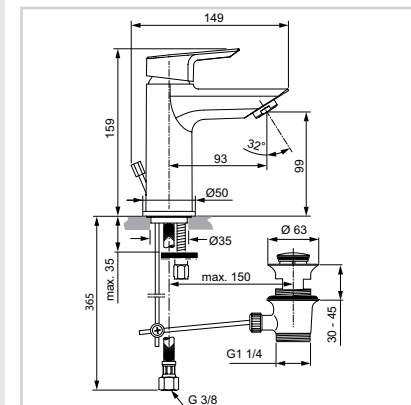

Προϊόν
Χρωμέ

Κωδικός
A6557AA

- Αναμικτική μπαταρία
- Σύστημα τοποθέτησης easy-fix
- Φίλτρο ρυθμιζόμενης κατεύθυνσης με μέγιστη ροή 5lt/min
- Μηχανισμός 28 mm
- Μηχανισμός καθορισμού μέγιστης θερμοκρασίας
- Εύκαμπτοι σωλήνες PEX G3/8"
- Μεταλλική αυτόματη βαλβίδα

Διαθέσιμο από Ιανουάριο 2016