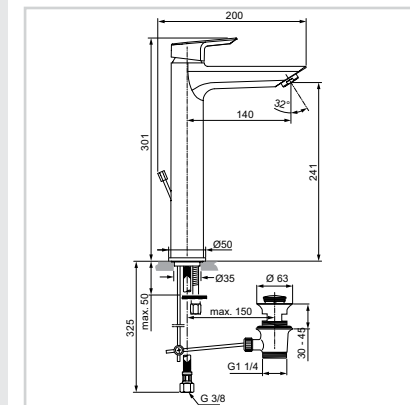

Διαθέσιμο από Ιανουάριο 2016

ΣΥΜΒΑΤΟΤΗΤΑ ΝΙΠΤΗΡΩΝ & ΕΠΙΠΛΩΝ TESI II

Έπιπλα		Νιπτήρες επίπλου			
		T3511 500 mm	T3510 600 mm	T3509 800mm	T3508 1000 mm
TESI	T0045 500 mm				
	T0046 600 mm				
	T0047 800 mm				
	T0048 1000 mm				
	T0050 600 mm				
	T0051 800 mm				
	T0052 1000 mm				