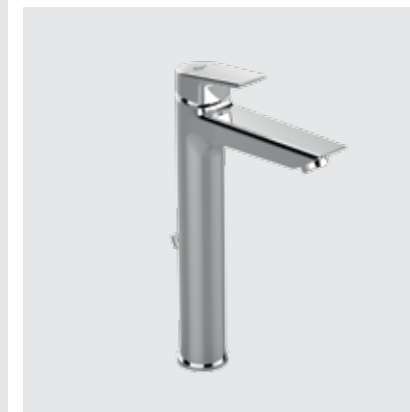

Διαθέσιμο από Ιανουάριο 2016

Μπαταρία νιπτήρα ελεύθερης τοποθέτησης με μέγιστη ροή νερού 5lt/λεπτό

Προϊόν
Χρωμέ

Κωδικός
A6573AA

- Αναμικτική μπαταρία
- Σύστημα τοποθέτησης easy-fix
- Φίλτρο ρυθμιζόμενης κατεύθυνσης με μέγιστη ροή 5lt/min
- Μηχανισμός 28 mm
- Μηχανισμός καθορισμού μέγιστης θερμοκρασίας
- Εύκαμπτοι σωλήνες PEX G3/8"
- Μεταλλική αυτόματη βαλβίδα