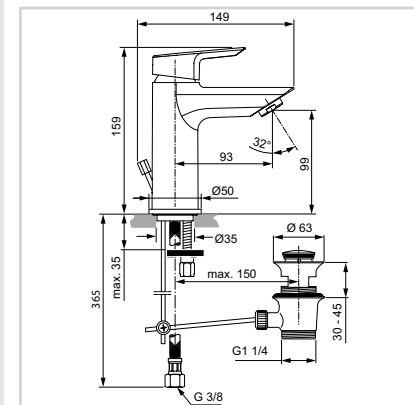

ΜΠΑΤΑΡΙΕΣ

Μπαταρία νιπτήρα

Προϊόν
Χρωμέ

Κωδικός
A6555AA

- Αναμικτική μπαταρία
- Σύστημα τοποθέτησης easy-fix
- Φίλτρο ρυθμιζόμενης κατεύθυνσης
- Μηχανισμός 28 mm
- Μηχανισμός καθορισμού μέγιστης θερμοκρασίας
- Εύκαμπτοι σωλήνες PEX G3/8"
- Μεταλλική αυτόματη βαλβίδα