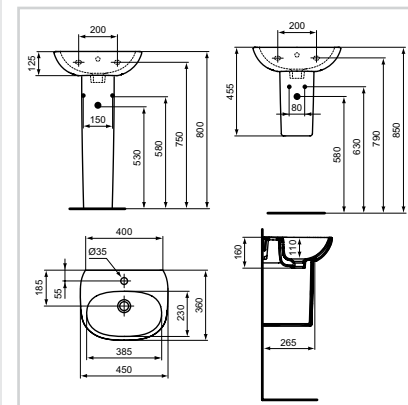

ΠΟΡΣΕΛΑΝΗ

Νιπτήρας επίτοιχος
500 mm

Προϊόν	Κωδικός
Tesi II νιπτήρας 50 x 41,5 cm	T009401
Tesi II κολόνα δαπέδου	T033501
Tesi II κρεμαστή κολόνα	T033401
Βίδες στήριξης για νιπτήρες	K710767

- Ανοιχτή κεντρική οπή για μπαταρία
- Δυνατότητα τοποθέτησης σε συνδυασμό με κρεμαστή κολόνα ή κολόνα δαπέδου
- Με υπερχειλίση

Νιπτήρας επίτοιχος
450 mm

Προϊόν	Κωδικός
Tesi II νιπτήρας 45 x 36 cm	T009501
Tesi II κολόνα δαπέδου small	T352101
Tesi II κρεμαστή κολόνα small	T352001
Βίδες στήριξης για νιπτήρες	K710767

- Ανοιχτή κεντρική οπή για μπαταρία
- Δυνατότητα τοποθέτησης σε συνδυασμό με κρεμαστή κολόνα ή κολόνα δαπέδου
- Με υπερχειλίση

Νιπτήρας επίτοιχος
600 mm

Προϊόν	Κωδικός
Tesi II Light νιπτήρας 60 x 47,5cm	T352201
Tesi II κολόνα δαπέδου	T033501
Tesi II κρεμαστή κολόνα	T033401
Βίδες στήριξης για νιπτήρες	K710767

- Ανοιχτή κεντρική οπή για μπαταρία
- Δυνατότητα τοποθέτησης σε συνδυασμό με κρεμαστή κολόνα ή κολόνα δαπέδου
- Με υπερχειλίση

Νιπτήρας επίτοιχος
550 mm

Προϊόν	Κωδικός
Tesi II Light νιπτήρας 55 x 45cm	T352301
Tesi II κολόνα δαπέδου	T033501
Tesi II κρεμαστή κολόνα	T033401
Βίδες στήριξης για νιπτήρες	K710767

- Ανοιχτή κεντρική οπή για μπαταρία
- Δυνατότητα τοποθέτησης σε συνδυασμό με κρεμαστή κολόνα ή κολόνα δαπέδου
- Με υπερχειλίση

Νιπτήρας
450 mm

Προϊόν	Κωδικός
Tesi II Light νιπτήρας 45 x 36cm	T352401
Tesi II κολόνα δαπέδου small	T352101
Tesi II κρεμαστή κολόνα small	T352001
Βίδες στήριξης για νιπτήρες	K710767

- Ανοιχτή κεντρική οπή για μπαταρία
- Δυνατότητα τοποθέτησης σε συνδυασμό με κρεμαστή κολόνα ή κολόνα δαπέδου
- Δυνατότητα τοποθέτησης σε συνδυασμό με κρεμαστή κολόνα ή κολόνα δαπέδου
- Με υπερχειλίση

Λεκάνη κρεμαστή
AquaBlade