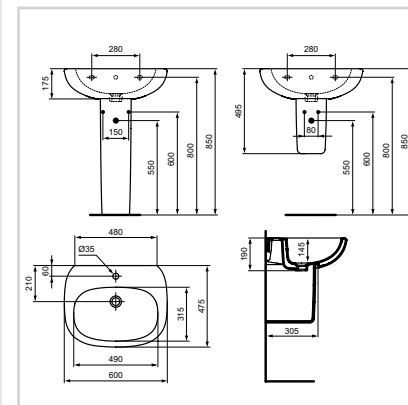

ΠΟΡΣΕΛΑΝΗ

Νιπτήρας επίπλου
1000 mm

Προϊόν	Κωδικός
Tesi II νιπτήρας επίπλου 102,5 x 45 cm	T350801
Βίδες στήριξης για νιπτήρες	K710767

- Ανοιχτή κεντρική οπή για μπαταρία
- Συνδυάζεται με έπιπλο νιπτήρα
- Με υπερχειλίση

Νιπτήρας επίπλου
800 mm

Προϊόν	Κωδικός
Tesi II νιπτήρας επίπλου 82,5 x 45 cm	T350901
Βίδες στήριξης για νιπτήρες	K710767

- Ανοιχτή κεντρική οπή για μπαταρία
- Συνδυάζεται με έπιπλο νιπτήρα
- Με υπερχειλίση

Νιπτήρας επίπλου
600 mm

Προϊόν	Κωδικός
Tesi II νιπτήρας επίπλου 62,5 x 45 cm	T351001
Βίδες στήριξης για νιπτήρες	K710767

- Ανοιχτή κεντρική οπή για μπαταρία
- Συνδυάζεται με έπιπλο νιπτήρα
- Με υπερχειλίση

Νιπτήρας επίπλου
500 mm

Προϊόν	Κωδικός
Tesi II νιπτήρας επίπλου 52,5 x 37,5 cm	T351101
Βίδες στήριξης για νιπτήρες	K710767

- Ανοιχτή κεντρική οπή για μπαταρία
- Συνδυάζεται με έπιπλο νιπτήρα
- Με υπερχειλίση

Νιπτήρας επίτοιχος
600 mm

Προϊόν	Κωδικός
Tesi II νιπτήρας 60 x 47,5 cm	T351401
Tesi II κολόνα δαπέδου	T033501
Tesi II κρεμαστή κολόνα	T033401
Βίδες στήριξης για νιπτήρες	K710767

- Ανοιχτή κεντρική οπή για μπαταρία
- Δυνατότητα τοποθέτησης σε συνδυασμό με κρεμαστή κολόνα ή κολόνα δαπέδου
- Με υπερχειλίση

Νιπτήρας επίτοιχος
550 mm

Προϊόν	Κωδικός
Tesi II νιπτήρας 55 x 45 cm	T351501
Tesi II κολόνα δαπέδου	T033501
Tesi II κρεμαστή κολόνα	T033401
Βίδες στήριξης για νιπτήρες	K710767

- Ανοιχτή κεντρική οπή για μπαταρία
- Δυνατότητα τοποθέτησης σε συνδυασμό με κρεμαστή κολόνα ή κολόνα δαπέδου
- Με υπερχειλίση