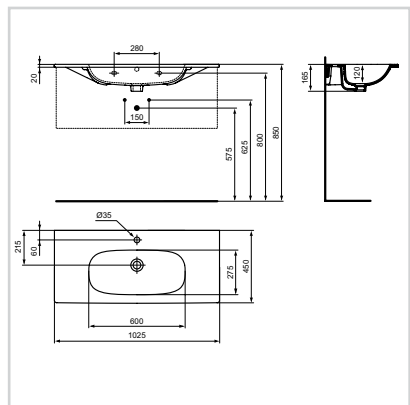

ΠΟΡΣΕΛΑΝΗ

Νιπτήρας επίπλου
1000 mm

Προϊόν	Κωδικός
Tesi II νιπτήρας επίπλου 102,5 x 45 cm	T350801
Βίδες στήριξης για νιπτήρες	K710767

- Ανοιχτή κεντρική οπή για μπαταρία
- Συνδυάζεται με έπιπλο νιπτήρα
- Με υπερχειλίση

Νιπτήρας επίπλου
800 mm

Προϊόν	Κωδικός
Tesi II νιπτήρας επίπλου 82,5 x 45 cm	T350901
Βίδες στήριξης για νιπτήρες	K710767

- Ανοιχτή κεντρική οπή για μπαταρία
- Συνδυάζεται με έπιπλο νιπτήρα
- Με υπερχειλίση

Νιπτήρας επίπλου
600 mm

Προϊόν	Κωδικός
Tesi II νιπτήρας επίπλου 62,5 x 45 cm	T351001
Βίδες στήριξης για νιπτήρες	K710767

- Ανοιχτή κεντρική οπή για μπαταρία
- Συνδυάζεται με έπιπλο νιπτήρα
- Με υπερχειλίση

Νιπτήρας επίπλου
500 mm

Προϊόν	Κωδικός
Tesi II νιπτήρας επίπλου 52,5 x 37,5 cm	T351101
Βίδες στήριξης για νιπτήρες	K710767

- Ανοιχτή κεντρική οπή για μπαταρία
- Συνδυάζεται με έπιπλο νιπτήρα
- Με υπερχειλίση

Νιπτήρας επίτοιχος
600 mm

Προϊόν	Κωδικός
Tesi II νιπτήρας 60 x 47,5 cm	T351401
Tesi II κολόνα δαπέδου	T033501
Tesi II κρεμαστή κολόνα	T033401
Βίδες στήριξης για νιπτήρες	K710767

- Ανοιχτή κεντρική οπή για μπαταρία
- Δυνατότητα τοποθέτησης σε συνδυασμό με κρεμαστή κολόνα ή κολόνα δαπέδου
- Με υπερχειλίση

Νιπτήρας επίτοιχος
550 mm

Προϊόν	Κωδικός
Tesi II νιπτήρας 55 x 45 cm	T351501
Tesi II κολόνα δαπέδου	T033501
Tesi II κρεμαστή κολόνα	T033401
Βίδες στήριξης για νιπτήρες	K710767

- Ανοιχτή κεντρική οπή για μπαταρία
- Δυνατότητα τοποθέτησης σε συνδυασμό με κρεμαστή κολόνα ή κολόνα δαπέδου
- Με υπερχειλίση