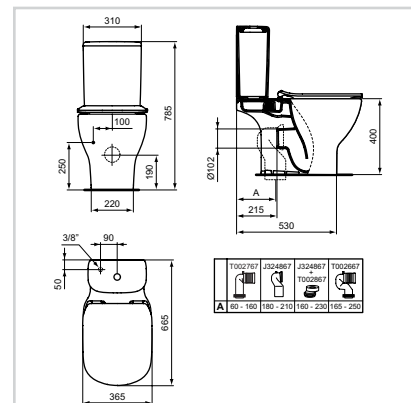

Προϊόν	Κωδικός
Λεκάνη ΧΠ, AquaBlade (ΟΑ)	T008701
Κάθισμα λεκάνης, Sandwich με μηχανισμό soft closing	T352701
Κάθισμα λεκάνης, Sandwich απλό	T352801
Καζανάκι διπλής ροής (4,5/3 λίτρα)	T356801

Διαθέσιμο από Φεβρουάριο 2016