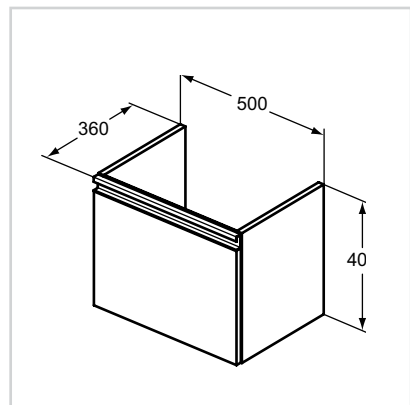

Διαθέσιμο από Οκτώβριο 2016

ΕΠΙΠΛΑ ΜΠΑΝΙΟΥ

Έπιπλο νιπτήρα 500 x 360 mm

Προϊόν
Έπιπλο νιπτήρα 500 x 360 mm

Κωδικός
T0045

- 1 συρτάρι με μεντεσέδες soft closing
- Μεταλλικό χερούλι
- Διατίθεται σε 4 χρώματα

Έπιπλο στήλη 1700 x 400 x 300 mm