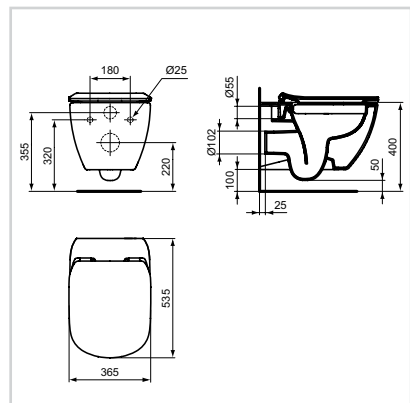

ΠΟΡΣΕΛΑΝΗ

Λεκάνη κρεμαστή
Rimless

Προϊόν	Κωδικός
Λεκάνη κρεμαστή Rimless, HF & κάθισμα Sandwich soft	T355101
Κάθισμα λεκάνης, Sandwich με μηχανισμό soft closing	T352701
Κάθισμα λεκάνης, Sandwich απλό	T352801

- Αποχέτευση στον τοίχο
- Κρυφά στηρίγματα.
- Κάθισμα slim
- Πιστοποίηση για αποχέτευση 4,5/3 λίτρων

Λεκάνη υψηλής πίεσης
AquaBlade

Προϊόν	Κωδικός
Λεκάνη εφαπτόμενη στον τοίχο με κάθισμα ελεγχόμενου κλεισίματος	T007701
Κάθισμα λεκάνης, Sandwich με μηχανισμό soft closing	T352701
Κάθισμα λεκάνης, Sandwich απλό	T352801

- Προσαρμοζόμενη αποχέτευση που καλύπτει αποστάσεις από τον τοίχο από 50 έως 200 mm.
- Τοποθέτηση χωρίς να είναι αναγκαίες τροποποιήσεις στις υφιστάμενες εγκαταστάσεις
- Κάθισμα slim
- Πιστοποίηση για αποχέτευση 4,5/3 λίτρων

Διαθέσιμο από Φεβρουάριο 2016

Λεκάνη χαμηλής πίεσης
AquaBlade

Προϊόν	Κωδικός
Λεκάνη ΧΠ, AquaBlade (ΟΑ)	T008701
Κάθισμα λεκάνης, Sandwich με μηχανισμό soft closing	T352701
Κάθισμα λεκάνης, Sandwich απλό	T352801
Καζανάκι διπλής ροής (4,5/3 λίτρα)	T356801

Διαθέσιμο από Φεβρουάριο 2016

Λεκάνη χαμηλής πίεσης
εφαπτόμενη στον τοίχο
AquaBlade

Προϊόν	Κωδικός
Λεκάνη χαμηλής πίεσης, AquaBlade, ΟΑ, ΒΤW	T008201
Κάθισμα λεκάνης, Sandwich με μηχανισμό soft closing	T352701
Κάθισμα λεκάνης, Sandwich απλό	T352801
Καζανάκι διπλής ροής (4,5/3 λίτρα)	T356801

Διαθέσιμο από Ιούλιο 2016

Κρεμαστό μπιντέ
μιας οπής

Προϊόν	Κωδικός
Κρεμαστό μπιντέ	T355201

- Κρυφά στηρίγματα

Μπιντέ εφαπτόμενο στον
τοίχο μιας οπής

Προϊόν	Κωδικός
Μπιντέ εφαπτόμενο στον τοίχο	T354001

- Τοποθέτηση εφαπτόμενη στον τοίχο