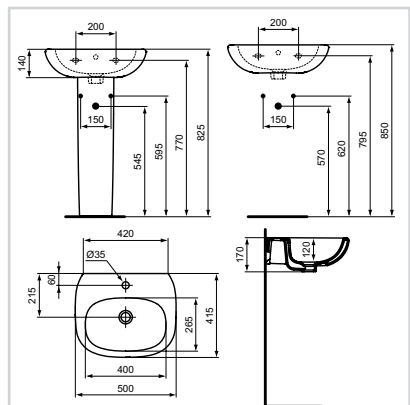

ΠΟΡΣΕΛΑΝΗ

Νιπτήρας επίτοιχος
500 mm

Προϊόν	Κωδικός
Tesi II νιπτήρας 50 x 41,5 cm	T009401
Tesi II κολόνα δαπέδου	T033501
Tesi II κρεμαστή κολόνα	T033401
Βίδες στήριξης για νιπτήρες	K710767

- Ανοιχτή κεντρική οπή για μπαταρία
- Δυνατότητα τοποθέτησης σε συνδυασμό με κρεμαστή κολόνα ή κολόνα δαπέδου
- Με υπερχειλίση

Νιπτήρας επίτοιχος
450 mm

Προϊόν	Κωδικός
Tesi II νιπτήρας 45 x 36 cm	T009501
Tesi II κολόνα δαπέδου small	T352101
Tesi II κρεμαστή κολόνα small	T352001
Βίδες στήριξης για νιπτήρες	K710767

- Ανοιχτή κεντρική οπή για μπαταρία
- Δυνατότητα τοποθέτησης σε συνδυασμό με κρεμαστή κολόνα ή κολόνα δαπέδου
- Με υπερχειλίση

Νιπτήρας επίτοιχος
600 mm

Προϊόν	Κωδικός
Tesi II Light νιπτήρας 60 x 47,5cm	T352201
Tesi II κολόνα δαπέδου	T033501
Tesi II κρεμαστή κολόνα	T033401
Βίδες στήριξης για νιπτήρες	K710767

- Ανοιχτή κεντρική οπή για μπαταρία
- Δυνατότητα τοποθέτησης σε συνδυασμό με κρεμαστή κολόνα ή κολόνα δαπέδου
- Με υπερχειλίση

Νιπτήρας επίτοιχος
550 mm

Προϊόν	Κωδικός
Tesi II Light νιπτήρας 55 x 45cm	T352301
Tesi II κολόνα δαπέδου	T033501
Tesi II κρεμαστή κολόνα	T033401
Βίδες στήριξης για νιπτήρες	K710767

- Ανοιχτή κεντρική οπή για μπαταρία
- Δυνατότητα τοποθέτησης σε συνδυασμό με κρεμαστή κολόνα ή κολόνα δαπέδου
- Με υπερχειλίση

Νιπτήρας
450 mm

Προϊόν	Κωδικός
Tesi II Light νιπτήρας 45 x 36cm	T352401
Tesi II κολόνα δαπέδου small	T352101
Tesi II κρεμαστή κολόνα small	T352001
Βίδες στήριξης για νιπτήρες	K710767

- Ανοιχτή κεντρική οπή για μπαταρία
- Δυνατότητα τοποθέτησης σε συνδυασμό με κρεμαστή κολόνα ή κολόνα δαπέδου
- Δυνατότητα τοποθέτησης σε συνδυασμό με κρεμαστή κολόνα ή κολόνα δαπέδου
- Με υπερχειλίση

Λεκάνη κρεμαστή
AquaBlade