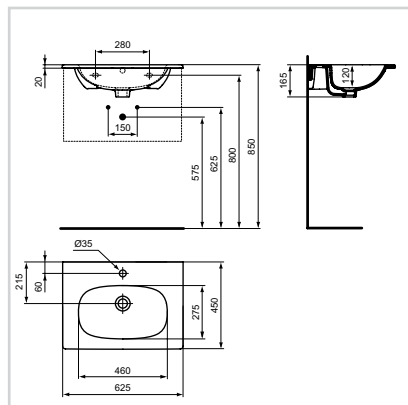

ΠΟΡΣΕΛΑΝΗ

Νιπτήρας επίπλου
1000 mm

Προϊόν	Κωδικός
Tesi II νιπτήρας επίπλου 102,5 x 45 cm	T350801
Βίδες στήριξης για νιπτήρες	K710767

- Ανοιχτή κεντρική οπή για μπαταρία
- Συνδυάζεται με έπιπλο νιπτήρα
- Με υπερχειλίση

Νιπτήρας επίπλου
800 mm

Προϊόν	Κωδικός
Tesi II νιπτήρας επίπλου 82,5 x 45 cm	T350901
Βίδες στήριξης για νιπτήρες	K710767

- Ανοιχτή κεντρική οπή για μπαταρία
- Συνδυάζεται με έπιπλο νιπτήρα
- Με υπερχειλίση

Νιπτήρας επίπλου
600 mm

Προϊόν	Κωδικός
Tesi II νιπτήρας επίπλου 62,5 x 45 cm	T351001
Βίδες στήριξης για νιπτήρες	K710767

- Ανοιχτή κεντρική οπή για μπαταρία
- Συνδυάζεται με έπιπλο νιπτήρα
- Με υπερχειλίση

Νιπτήρας επίπλου
500 mm

Προϊόν	Κωδικός
Tesi II νιπτήρας επίπλου 52,5 x 37,5 cm	T351101
Βίδες στήριξης για νιπτήρες	K710767

- Ανοιχτή κεντρική οπή για μπαταρία
- Συνδυάζεται με έπιπλο νιπτήρα
- Με υπερχειλίση

Νιπτήρας επίτοιχος
600 mm

Προϊόν	Κωδικός
Tesi II νιπτήρας 60 x 47,5 cm	T351401
Tesi II κολόνα δαπέδου	T033501
Tesi II κρεμαστή κολόνα	T033401
Βίδες στήριξης για νιπτήρες	K710767

- Ανοιχτή κεντρική οπή για μπαταρία
- Δυνατότητα τοποθέτησης σε συνδυασμό με κρεμαστή κολόνα ή κολόνα δαπέδου
- Με υπερχειλίση

Νιπτήρας επίτοιχος
550 mm

Προϊόν	Κωδικός
Tesi II νιπτήρας 55 x 45 cm	T351501
Tesi II κολόνα δαπέδου	T033501
Tesi II κρεμαστή κολόνα	T033401
Βίδες στήριξης για νιπτήρες	K710767

- Ανοιχτή κεντρική οπή για μπαταρία
- Δυνατότητα τοποθέτησης σε συνδυασμό με κρεμαστή κολόνα ή κολόνα δαπέδου
- Με υπερχειλίση