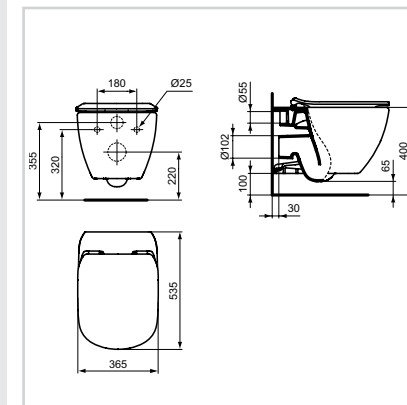

Προϊόν	Κωδικός
Λεκάνη κρεμαστή AquaBlade, HF	T007901
Κάθισμα λεκάνης, Sandwich με μηχανισμό soft closing	T352701
Κάθισμα λεκάνης, Sandwich απλό	T352801

- Αποχέτευση στον τοίχο
- Κρυφά στηρίγματα
- Κάθισμα slim
- Πιστοποίηση για αποχέτευση 4,5/3 λίτρων

Διαθέσιμο από Ιούλιο 2016