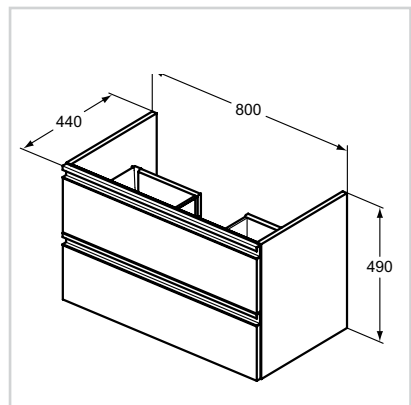

Προϊόν	Κωδικός
Έπιπλο νιπτήρα 800x440 mm	T0051
Διαχωριστικό για συρτάρι	R4337WG
Διαφανές εσωτερικό κουτί	RV05667

- 2 συρτάρια με μεντεσέδες soft closing
- Μεταλλικό χερούλι
- Διατίθεται σε 4 χρώματα
- Διαχωριστικό για συρτάρι και εσωτερικά κουτιά (παραγγέλλεται χωριστά)

Διαθέσιμο από Οκτώβριο 2016