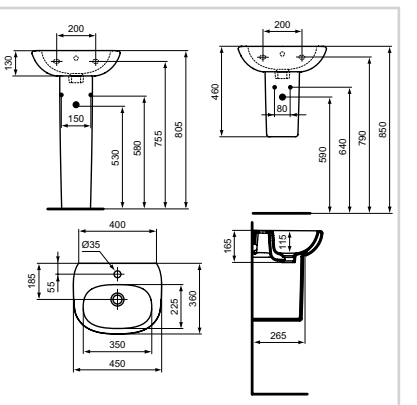

ΠΟΡΣΕΛΑΝΗ

Νιπτήρας επίτοιχος
500 mm

Προϊόν	Κωδικός
Tesi II νιπτήρας 50 x 41,5 cm	T009401
Tesi II κολόνα δαπέδου	T033501
Tesi II κρεμαστή κολόνα	T033401
Βίδες στήριξης για νιπτήρες	K710767

- Ανοιχτή κεντρική οπή για μπαταρία
- Δυνατότητα τοποθέτησης σε συνδυασμό με κρεμαστή κολόνα ή κολόνα δαπέδου
- Με υπερχειλίση

Νιπτήρας επίτοιχος
450 mm

Προϊόν	Κωδικός
Tesi II νιπτήρας 45 x 36 cm	T009501
Tesi II κολόνα δαπέδου small	T352101
Tesi II κρεμαστή κολόνα small	T352001
Βίδες στήριξης για νιπτήρες	K710767

- Ανοιχτή κεντρική οπή για μπαταρία
- Δυνατότητα τοποθέτησης σε συνδυασμό με κρεμαστή κολόνα ή κολόνα δαπέδου
- Με υπερχειλίση

Νιπτήρας επίτοιχος
600 mm

Προϊόν	Κωδικός
Tesi II Light νιπτήρας 60 x 47,5cm	T352201
Tesi II κολόνα δαπέδου	T033501
Tesi II κρεμαστή κολόνα	T033401
Βίδες στήριξης για νιπτήρες	K710767

- Ανοιχτή κεντρική οπή για μπαταρία
- Δυνατότητα τοποθέτησης σε συνδυασμό με κρεμαστή κολόνα ή κολόνα δαπέδου
- Με υπερχειλίση

Νιπτήρας επίτοιχος
550 mm

Προϊόν	Κωδικός
Tesi II Light νιπτήρας 55 x 45cm	T352301
Tesi II κολόνα δαπέδου	T033501
Tesi II κρεμαστή κολόνα	T033401
Βίδες στήριξης για νιπτήρες	K710767

- Ανοιχτή κεντρική οπή για μπαταρία
- Δυνατότητα τοποθέτησης σε συνδυασμό με κρεμαστή κολόνα ή κολόνα δαπέδου
- Με υπερχειλίση

Νιπτήρας
450 mm

Προϊόν	Κωδικός
Tesi II Light νιπτήρας 45 x 36cm	T352401
Tesi II κολόνα δαπέδου small	T352101
Tesi II κρεμαστή κολόνα small	T352001
Βίδες στήριξης για νιπτήρες	K710767

- Ανοιχτή κεντρική οπή για μπαταρία
- Δυνατότητα τοποθέτησης σε συνδυασμό με κρεμαστή κολόνα ή κολόνα δαπέδου
- Δυνατότητα τοποθέτησης σε συνδυασμό με κρεμαστή κολόνα ή κολόνα δαπέδου
- Με υπερχειλίση

Λεκάνη κρεμαστή
AquaBlade