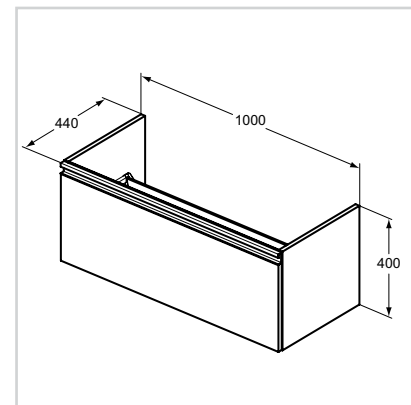

Προϊόν	Κωδικός
Έπιπλο νιπτήρα 1000x440 mm	T0048
Διαχωριστικό για συρτάρι	R4337WG
Διαφανές εσωτερικό κουτί	RV05667

- 1 συρτάρι με μεντεσέδες soft closing
- Μεταλλικό χερούλι
- Διατίθεται σε 4 χρώματα
- Διαχωριστικό για συρτάρι και εσωτερικά κουτιά (παραγγέλλεται χωριστά)

Διαθέσιμο από Οκτώβριο 2016