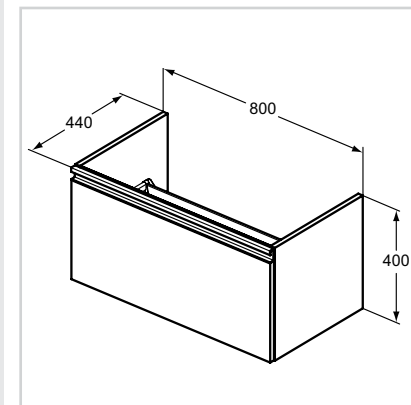

Προϊόν	Κωδικός
Έπιπλο νιπτήρα 800x440 mm	T0047
Διαχωριστικό για συρτάρι	R4337WG
Διαφανές εσωτερικό κουτί	RV05667

- 1 συρτάρι με μεντεσέδες soft closing
- Μεταλλικό χερούλι
- Διατίθεται σε 4 χρώματα
- Διαχωριστικό για συρτάρι και εσωτερικά κουτιά (παραγγέλλεται χωριστά)

Διαθέσιμο από Οκτώβριο 2016