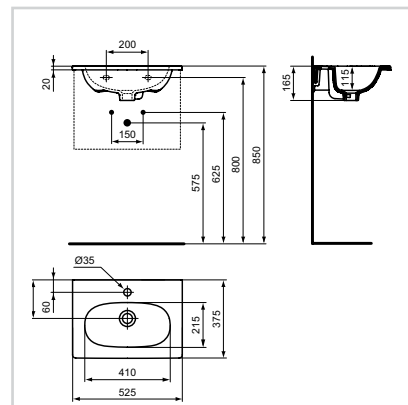

ΠΟΡΣΕΛΑΝΗ

Νιπτήρας επίπλου
1000 mm

Προϊόν	Κωδικός
Tesi II νιπτήρας επίπλου 102,5 x 45 cm	T350801
Βίδες στήριξης για νιπτήρες	K710767

- Ανοιχτή κεντρική οπή για μπαταρία
- Συνδυάζεται με έπιπλο νιπτήρα
- Με υπερχειλίση

Νιπτήρας επίπλου
800 mm

Προϊόν	Κωδικός
Tesi II νιπτήρας επίπλου 82,5 x 45 cm	T350901
Βίδες στήριξης για νιπτήρες	K710767

- Ανοιχτή κεντρική οπή για μπαταρία
- Συνδυάζεται με έπιπλο νιπτήρα
- Με υπερχειλίση

Νιπτήρας επίπλου
600 mm

Προϊόν	Κωδικός
Tesi II νιπτήρας επίπλου 62,5 x 45 cm	T351001
Βίδες στήριξης για νιπτήρες	K710767

- Ανοιχτή κεντρική οπή για μπαταρία
- Συνδυάζεται με έπιπλο νιπτήρα
- Με υπερχειλίση

Νιπτήρας επίπλου
500 mm

Προϊόν	Κωδικός
Tesi II νιπτήρας επίπλου 52,5 x 37,5 cm	T351101
Βίδες στήριξης για νιπτήρες	K710767

- Ανοιχτή κεντρική οπή για μπαταρία
- Συνδυάζεται με έπιπλο νιπτήρα
- Με υπερχειλίση

Νιπτήρας επίτοιχος
600 mm

Προϊόν	Κωδικός
Tesi II νιπτήρας 60 x 47,5 cm	T351401
Tesi II κολόνα δαπέδου	T033501
Tesi II κρεμαστή κολόνα	T033401
Βίδες στήριξης για νιπτήρες	K710767

- Ανοιχτή κεντρική οπή για μπαταρία
- Δυνατότητα τοποθέτησης σε συνδυασμό με κρεμαστή κολόνα ή κολόνα δαπέδου
- Με υπερχειλίση

Νιπτήρας επίτοιχος
550 mm

Προϊόν	Κωδικός
Tesi II νιπτήρας 55 x 45 cm	T351501
Tesi II κολόνα δαπέδου	T033501
Tesi II κρεμαστή κολόνα	T033401
Βίδες στήριξης για νιπτήρες	K710767

- Ανοιχτή κεντρική οπή για μπαταρία
- Δυνατότητα τοποθέτησης σε συνδυασμό με κρεμαστή κολόνα ή κολόνα δαπέδου
- Με υπερχειλίση