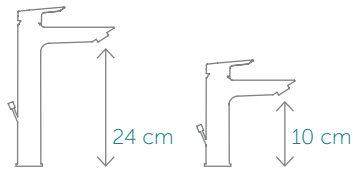

ΜΕ ΤΕΧΝΙΚΑ ΠΛΕΟΝΕΚΤΗΜΑΤΑ ΠΟΥ ΞΕΧΩΡΙΖΟΥΝ

Γκάμα προϊόντων

Η σειρά αναμικτικών Tesi II είναι πλήρης και περιλαμβάνει 4 λύσεις για μπαταρίες νιπτήρα, μεταξύ των οποίων, 1 ελεύθερης τοποθέτησης και μία εντοιχιζόμενη, 1 μπαταρία μπιντε, καθώς επίσης και μπαταρίες λουτρού και ντους επίτοιχες αλλά και εντοιχιζόμενες.