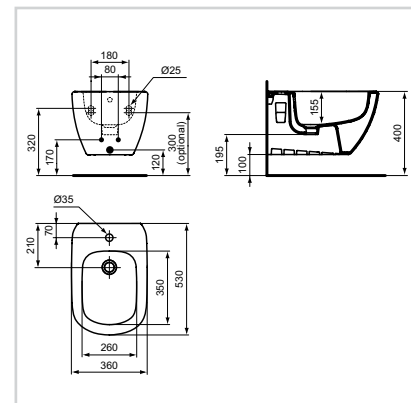

ΠΟΡΣΕΛΑΝΗ

Λεκάνη κρεμαστή
Rimless

Προϊόν	Κωδικός
Λεκάνη κρεμαστή Rimless, HF & κάθισμα Sandwich soft	T355101
Κάθισμα λεκάνης, Sandwich με μηχανισμό soft closing	T352701
Κάθισμα λεκάνης, Sandwich απλό	T352801

- Αποχέτευση στον τοίχο
- Κρυφά στηρίγματα.
- Κάθισμα slim
- Πιστοποίηση για αποχέτευση 4,5/3 λίτρων

Λεκάνη υψηλής πίεσης
AquaBlade

Προϊόν	Κωδικός
Λεκάνη εφαπτόμενη στον τοίχο με κάθισμα ελεγχόμενου κλεισίματος	T007701
Κάθισμα λεκάνης, Sandwich με μηχανισμό soft closing	T352701
Κάθισμα λεκάνης, Sandwich απλό	T352801

- Προσαρμοζόμενη αποχέτευση που καλύπτει αποστάσεις από τον τοίχο από 50 έως 200 mm.
- Τοποθέτηση χωρίς να είναι αναγκαίες τροποποιήσεις στις υφιστάμενες εγκαταστάσεις
- Κάθισμα slim
- Πιστοποίηση για αποχέτευση 4,5/3 λίτρων

Διαθέσιμο από Φεβρουάριο 2016

Λεκάνη χαμηλής πίεσης
AquaBlade

Προϊόν	Κωδικός
Λεκάνη ΧΠ, AquaBlade (ΟΑ)	T008701
Κάθισμα λεκάνης, Sandwich με μηχανισμό soft closing	T352701
Κάθισμα λεκάνης, Sandwich απλό	T352801
Καζανάκι διπλής ροής (4,5/3 λίτρα)	T356801

Διαθέσιμο από Φεβρουάριο 2016

Λεκάνη χαμηλής πίεσης
εφαπτόμενη στον τοίχο
AquaBlade

Προϊόν	Κωδικός
Λεκάνη χαμηλής πίεσης, AquaBlade, ΟΑ, ΒΤW	T008201
Κάθισμα λεκάνης, Sandwich με μηχανισμό soft closing	T352701
Κάθισμα λεκάνης, Sandwich απλό	T352801
Καζανάκι διπλής ροής (4,5/3 λίτρα)	T356801

Διαθέσιμο από Ιούλιο 2016

Κρεμαστό μπιντέ
μιας οπής

Προϊόν	Κωδικός
Κρεμαστό μπιντέ	T355201

- Κρυφά στηρίγματα

Μπιντέ εφαπτόμενο στον
τοίχο μιας οπής

Προϊόν	Κωδικός
Μπιντέ εφαπτόμενο στον τοίχο	T354001

- Τοποθέτηση εφαπτόμενη στον τοίχο