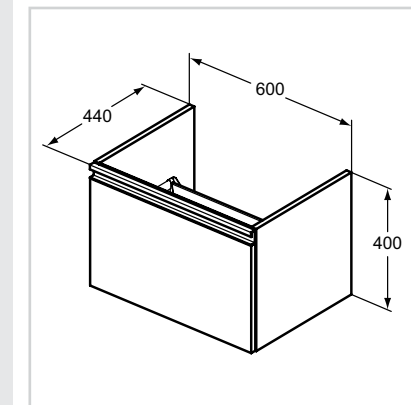

Προϊόν	Κωδικός
Έπιπλο νιπτήρα 600x440 mm	T0046
Διαχωριστικό για συρτάρι	R4337WG
Διαφανές εσωτερικό κουτί	RV05667

- 1 συρτάρι με μεντεσέδες soft closing
- Μεταλλικό χερούλι
- Διατίθεται σε 4 χρώματα
- Διαχωριστικό για συρτάρι και εσωτερικά κουτιά (παραγγέλλεται χωριστά)

Διαθέσιμο από Οκτώβριο 2016