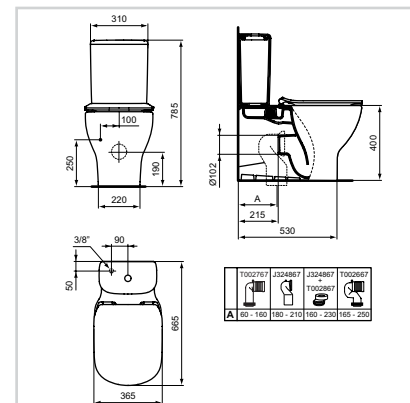

Προϊόν	Κωδικός
Λεκάνη χαμηλής πίεσης, AquaBlade, ΟΑ, ΒΤW	T008201
Κάθισμα λεκάνης, Sandwich με μηχανισμό soft closing	T352701
Κάθισμα λεκάνης, Sandwich απλό	T352801
Καζανάκι διπλής ροής (4,5/3 λίτρα)	T356801

Διαθέσιμο από Ιούλιο 2016