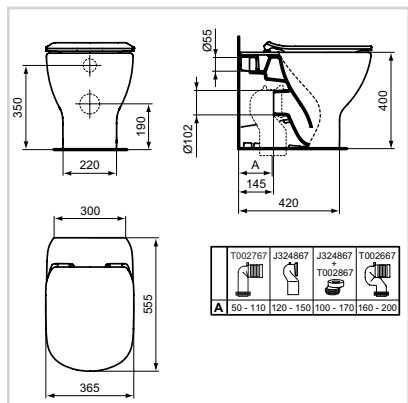

Προϊόν	Κωδικός
Λεκάνη εφαπτόμενη στον τοίχο με κάθισμα ελεγχόμενου κλεισίματος	T007701
Κάθισμα λεκάνης, Sandwich με μηχανισμό soft closing	T352701
Κάθισμα λεκάνης, Sandwich απλό	T352801

- Προσαρμοζόμενη αποχέτευση που καλύπτει αποστάσεις από τον τοίχο από 50 έως 200 mm.
- Τοποθέτηση χωρίς να είναι αναγκαίες τροποποιήσεις στις υφιστάμενες εγκαταστάσεις
- Κάθισμα slim
- Πιστοποίηση για αποχέτευση 4,5/3 λίτρων

Διαθέσιμο από Φεβρουάριο 2016