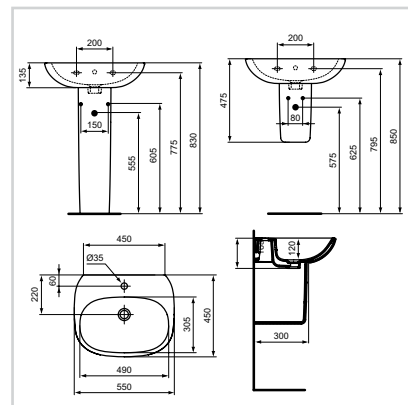

ΠΟΡΣΕΛΑΝΗ

Νιπτήρας επίτοιχος
500 mm

Προϊόν	Κωδικός
Tesi II νιπτήρας 50 x 41,5 cm	T009401
Tesi II κολόνα δαπέδου	T033501
Tesi II κρεμαστή κολόνα	T033401
Βίδες στήριξης για νιπτήρες	K710767

- Ανοιχτή κεντρική οπή για μπαταρία
- Δυνατότητα τοποθέτησης σε συνδυασμό με κρεμαστή κολόνα ή κολόνα δαπέδου
- Με υπερχειλίση

Νιπτήρας επίτοιχος
450 mm

Προϊόν	Κωδικός
Tesi II νιπτήρας 45 x 36 cm	T009501
Tesi II κολόνα δαπέδου small	T352101
Tesi II κρεμαστή κολόνα small	T352001
Βίδες στήριξης για νιπτήρες	K710767

- Ανοιχτή κεντρική οπή για μπαταρία
- Δυνατότητα τοποθέτησης σε συνδυασμό με κρεμαστή κολόνα ή κολόνα δαπέδου
- Με υπερχειλίση

Νιπτήρας επίτοιχος
600 mm

Προϊόν	Κωδικός
Tesi II Light νιπτήρας 60 x 47,5cm	T352201
Tesi II κολόνα δαπέδου	T033501
Tesi II κρεμαστή κολόνα	T033401
Βίδες στήριξης για νιπτήρες	K710767

- Ανοιχτή κεντρική οπή για μπαταρία
- Δυνατότητα τοποθέτησης σε συνδυασμό με κρεμαστή κολόνα ή κολόνα δαπέδου
- Με υπερχειλίση

Νιπτήρας επίτοιχος
550 mm

Προϊόν	Κωδικός
Tesi II Light νιπτήρας 55 x 45cm	T352301
Tesi II κολόνα δαπέδου	T033501
Tesi II κρεμαστή κολόνα	T033401
Βίδες στήριξης για νιπτήρες	K710767

- Ανοιχτή κεντρική οπή για μπαταρία
- Δυνατότητα τοποθέτησης σε συνδυασμό με κρεμαστή κολόνα ή κολόνα δαπέδου
- Με υπερχειλίση

Νιπτήρας
450 mm

Προϊόν	Κωδικός
Tesi II Light νιπτήρας 45 x 36cm	T352401
Tesi II κολόνα δαπέδου small	T352101
Tesi II κρεμαστή κολόνα small	T352001
Βίδες στήριξης για νιπτήρες	K710767

- Ανοιχτή κεντρική οπή για μπαταρία
- Δυνατότητα τοποθέτησης σε συνδυασμό με κρεμαστή κολόνα ή κολόνα δαπέδου
- Δυνατότητα τοποθέτησης σε συνδυασμό με κρεμαστή κολόνα ή κολόνα δαπέδου
- Με υπερχειλίση

Λεκάνη κρεμαστή
AquaBlade