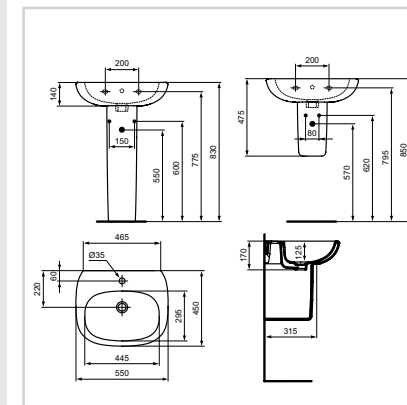

ΠΟΡΣΕΛΑΝΗ

Νιπτήρας επίπλου
1000 mm

Προϊόν	Κωδικός
Tesi II νιπτήρας επίπλου 102,5 x 45 cm	T350801
Βίδες στήριξης για νιπτήρες	K710767

- Ανοιχτή κεντρική οπή για μπαταρία
- Συνδυάζεται με έπιπλο νιπτήρα
- Με υπερχειλίση

Νιπτήρας επίπλου
800 mm

Προϊόν	Κωδικός
Tesi II νιπτήρας επίπλου 82,5 x 45 cm	T350901
Βίδες στήριξης για νιπτήρες	K710767

- Ανοιχτή κεντρική οπή για μπαταρία
- Συνδυάζεται με έπιπλο νιπτήρα
- Με υπερχειλίση

Νιπτήρας επίπλου
600 mm

Προϊόν	Κωδικός
Tesi II νιπτήρας επίπλου 62,5 x 45 cm	T351001
Βίδες στήριξης για νιπτήρες	K710767

- Ανοιχτή κεντρική οπή για μπαταρία
- Συνδυάζεται με έπιπλο νιπτήρα
- Με υπερχειλίση

Νιπτήρας επίπλου
500 mm

Προϊόν	Κωδικός
Tesi II νιπτήρας επίπλου 52,5 x 37,5 cm	T351101
Βίδες στήριξης για νιπτήρες	K710767

- Ανοιχτή κεντρική οπή για μπαταρία
- Συνδυάζεται με έπιπλο νιπτήρα
- Με υπερχειλίση

Νιπτήρας επίτοιχος
600 mm

Προϊόν	Κωδικός
Tesi II νιπτήρας 60 x 47,5 cm	T351401
Tesi II κολόνα δαπέδου	T033501
Tesi II κρεμαστή κολόνα	T033401
Βίδες στήριξης για νιπτήρες	K710767

- Ανοιχτή κεντρική οπή για μπαταρία
- Δυνατότητα τοποθέτησης σε συνδυασμό με κρεμαστή κολόνα ή κολόνα δαπέδου
- Με υπερχειλίση

Νιπτήρας επίτοιχος
550 mm

Προϊόν	Κωδικός
Tesi II νιπτήρας 55 x 45 cm	T351501
Tesi II κολόνα δαπέδου	T033501
Tesi II κρεμαστή κολόνα	T033401
Βίδες στήριξης για νιπτήρες	K710767

- Ανοιχτή κεντρική οπή για μπαταρία
- Δυνατότητα τοποθέτησης σε συνδυασμό με κρεμαστή κολόνα ή κολόνα δαπέδου
- Με υπερχειλίση