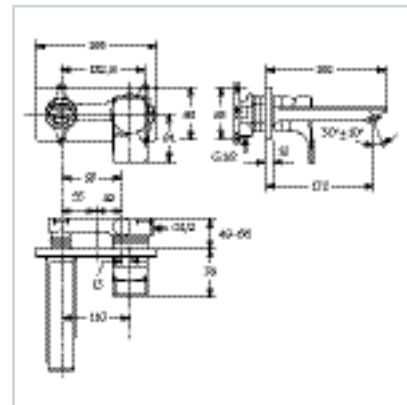

Προϊόν	Κωδικός
Μπαταρία νιπτήρα - εντοιχιζόμενη	A5844AA

- Μηχανισμός 47 mm
- Μηχανισμός ελέγχου/καθορισμού μέγιστης θερμοκρασίας
- Φίλτρο με προσαρμοζόμενη κατεύθυνση ροής και μέγιστη ροή 5 lt/λεπτό
- Ρουζούνι 192 mm
- Μεταλλική αυτόματη βαλβίδα
- Χρωμέ

Water Saving