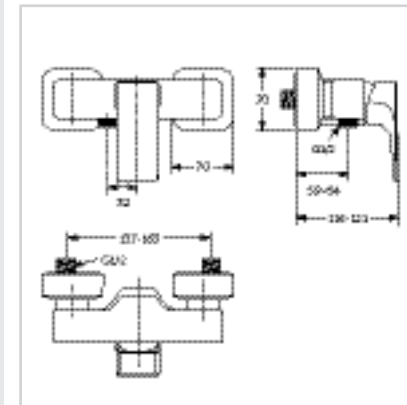

ΜΠΑΤΑΡΙΕΣ

Μπαταρία νιπτήρα
με αυτόματη βαλβίδα

Προϊόν	Κωδικός
Μπαταρία νιπτήρα	A5449AA
Μπαταρία νιπτήρα με μέγιστη ροή νερού 5 lt/λεπτό	A5897AA

- Μηχανισμός Multiport
- Μηχανισμός ελέγχου/καθορισμού μέγιστης θερμοκρασίας
- Φίλτρο με προσαρμοζόμενη κατεύθυνση ροής και μέγιστη ροή 5 lt/λεπτό
- Εύκαμπτοι σωλήνες G3/8"
- Μεταλλική αυτόματη βαλβίδα
- Χρωμέ

Water Saving

Μπαταρία νιπτήρα ελεύθερης τοποθέτησης
με αυτόματη βαλβίδα

Προϊόν	Κωδικός
Μπαταρία νιπτήρα ελεύθερης τοποθέτησης	A5840AA

- Μηχανισμός Multiport
- Μηχανισμός ελέγχου/καθορισμού μέγιστης θερμοκρασίας
- Φίλτρο με προσαρμοζόμενη κατεύθυνση ροής και μέγιστη ροή 5 lt/λεπτό
- Εύκαμπτοι σωλήνες G3/8"
- Μεταλλική αυτόματη βαλβίδα
- Χρωμέ

Water Saving

Μπαταρία νιπτήρα εντοιχιζόμενη
Συνδυασμός με KIT 1 A5948NU

Προϊόν	Κωδικός
Μπαταρία νιπτήρα - εντοιχιζόμενη	A5844AA

- Μηχανισμός 47 mm
- Μηχανισμός ελέγχου/καθορισμού μέγιστης θερμοκρασίας
- Φίλτρο με προσαρμοζόμενη κατεύθυνση ροής και μέγιστη ροή 5 lt/λεπτό
- Ρουζούνι 192 mm
- Μεταλλική αυτόματη βαλβίδα
- Χρωμέ

Water Saving

Μπαταρία μπιντέ
με αυτόματη βαλβίδα

Προϊόν	Κωδικός
Μπαταρία μπιντέ	A5845AA

- Μηχανισμός Multiport
- Μηχανισμός ελέγχου/καθορισμού μέγιστης θερμοκρασίας
- Φίλτρο με μέγιστη ροή 5 lt/λεπτό
- Σύστημα τοποθέτησης Easy-Fix
- Εύκαμπτοι σωλήνες G3/8"
- Μεταλλική αυτόματη βαλβίδα
- Χρωμέ

Water Saving

Μπαταρία ντους
Επίτοιχη

Προϊόν	Κωδικός
Μπαταρία ντους - επίτοιχη	A5846AA
Μπαταρία ντους	A5847AA

- Μηχανισμός Multiport
- Μηχανισμός ελέγχου/καθορισμού μέγιστης θερμοκρασίας
- Ενσωματωμένος μηχανισμός αποτροπής της επιστροφής ροής νερού
- S - connectors
- Χρωμέ

Μπαταρία λουτρού
Επίτοιχη

Προϊόν	Κωδικός
Μπαταρία λουτρού	A5848AA