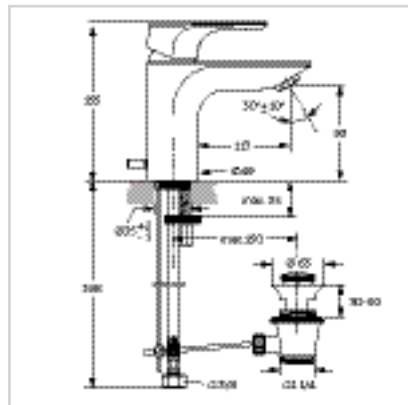

73% εξοικονόμηση

Χωρίς
μειωτήρα ροής

Με
μειωτήρα ροής

ΜΠΑΤΑΡΙΕΣ

Μπαταρία νιπτήρα
με αυτόματη βαλβίδα

Προϊόν	Κωδικός
Μπαταρία νιπτήρα	A5449AA
Μπαταρία νιπτήρα με μέγιστη ροή νερού 5 lt/λεπτό	A5897AA

- Μηχανισμός Multiport
- Μηχανισμός ελέγχου/καθορισμού μέγιστης θερμοκρασίας
- Φίλτρο με προσαρμοζόμενη κατεύθυνση ροής και μέγιστη ροή 5 lt/λεπτό
- Εύκαμπτοι σωλήνες G3/8"
- Μεταλλική αυτόματη βαλβίδα
- Χρωμέ

Water Saving

**Μπαταρία νιπτήρα ελεύθερης τοποθέτησης**
με αυτόματη βαλβίδα

Προϊόν	Κωδικός
Μπαταρία νιπτήρα ελεύθερης τοποθέτησης	A5840AA

- Μηχανισμός Multiport
- Μηχανισμός ελέγχου/καθορισμού μέγιστης θερμοκρασίας
- Φίλτρο με προσαρμοζόμενη κατεύθυνση ροής και μέγιστη ροή 5 lt/λεπτό
- Εύκαμπτοι σωλήνες G3/8"
- Μεταλλική αυτόματη βαλβίδα
- Χρωμέ