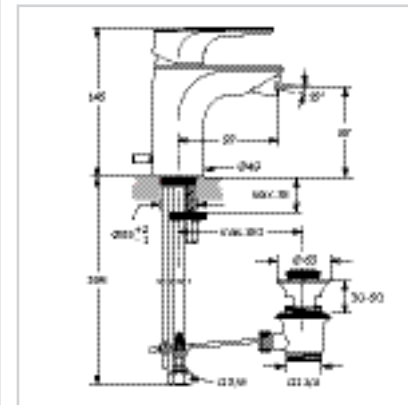

Προϊόν	Κωδικός
Μπαταρία μπιντέ	A5845AA

- Μηχανισμός Multiport
- Μηχανισμός ελέγχου/καθορισμού μέγιστης θερμοκρασίας
- Φίλτρο με μέγιστη ροή 5 lt/λεπτό
- Σύστημα τοποθέτησης Easy-Fix
- Εύκαμπτοι σωλήνες G3/8"
- Μεταλλική αυτόματη βαλβίδα
- Χρωμέ

Water Saving