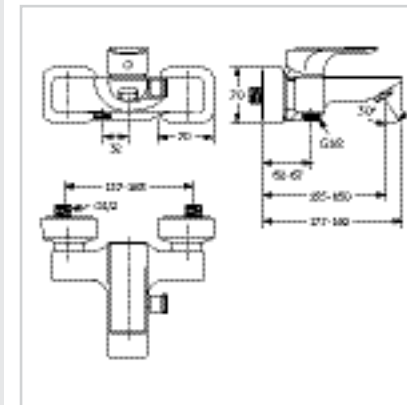

ΜΠΑΤΑΡΙΕΣ

Μπαταρία νιπτήρα
με αυτόματη βαλβίδα

Προϊόν	Κωδικός
Μπαταρία νιπτήρα	A5449AA
Μπαταρία νιπτήρα με μέγιστη ροή νερού 5 lt/λεπτό	A5897AA

- Μηχανισμός Multiport
- Μηχανισμός ελέγχου/καθορισμού μέγιστης θερμοκρασίας
- Φίλτρο με προσαρμοζόμενη κατεύθυνση ροής και μέγιστη ροή 5 lt/λεπτό
- Εύκαμπτοι σωλήνες G3/8"
- Μεταλλική αυτόματη βαλβίδα
- Χρωμέ

Water Saving

Μπαταρία νιπτήρα ελεύθερης τοποθέτησης
με αυτόματη βαλβίδα

Προϊόν	Κωδικός
Μπαταρία νιπτήρα ελεύθερης τοποθέτησης	A5840AA

- Μηχανισμός Multiport
- Μηχανισμός ελέγχου/καθορισμού μέγιστης θερμοκρασίας
- Φίλτρο με προσαρμοζόμενη κατεύθυνση ροής και μέγιστη ροή 5 lt/λεπτό
- Εύκαμπτοι σωλήνες G3/8"
- Μεταλλική αυτόματη βαλβίδα
- Χρωμέ

Water Saving

Μπαταρία νιπτήρα εντοιχιζόμενη
Συνδυασμός με KIT 1 A5948NU

Προϊόν	Κωδικός
Μπαταρία νιπτήρα - εντοιχιζόμενη	A5844AA

- Μηχανισμός 47 mm
- Μηχανισμός ελέγχου/καθορισμού μέγιστης θερμοκρασίας
- Φίλτρο με προσαρμοζόμενη κατεύθυνση ροής και μέγιστη ροή 5 lt/λεπτό
- Ρουζούνι 192 mm
- Μεταλλική αυτόματη βαλβίδα
- Χρωμέ

Water Saving

Μπαταρία μπιντέ
με αυτόματη βαλβίδα

Προϊόν	Κωδικός
Μπαταρία μπιντέ	A5845AA

- Μηχανισμός Multiport
- Μηχανισμός ελέγχου/καθορισμού μέγιστης θερμοκρασίας
- Φίλτρο με μέγιστη ροή 5 lt/λεπτό
- Σύστημα τοποθέτησης Easy-Fix
- Εύκαμπτοι σωλήνες G3/8"
- Μεταλλική αυτόματη βαλβίδα
- Χρωμέ

Water Saving

Μπαταρία ντους
Επίτοιχη

Προϊόν	Κωδικός
Μπαταρία ντους - επίτοιχη	A5846AA
Μπαταρία ντους	A5847AA

- Μηχανισμός Multiport
- Μηχανισμός ελέγχου/καθορισμού μέγιστης θερμοκρασίας
- Ενσωματωμένος μηχανισμός αποτροπής της επιστροφής ροής νερού
- S - connectors
- Χρωμέ

Μπαταρία λουτρού
Επίτοιχη

Προϊόν	Κωδικός
Μπαταρία λουτρού	A5848AA