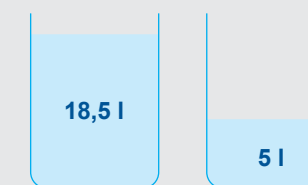

Εξοικονομήστε νερό και ενέργεια

Οι μπαταρίες Strada διαθέτουν τεχνολογία που σας εξοικονομεί νερό και ενέργεια χωρίς κανέναν απολύτως συμβιβασμό σε λειτουργικότητα και άνεση. Το ρυθμιζόμενο φίλτρο ροής της Ideal Standard με όριο ροής 5 lt/λεπτό, δίνει την αίσθηση της γεμάτης ροής, αλλά χρησιμοποιεί πολύ λιγότερο νερό. Έτσι προστατεύετε το περιβάλλον, ενώ εξοικονομείτε και χρήματα από την ενέργεια που θα χρειαζόταν για να ζεσταθεί το επιπλέον νερό.

73% εξοικονόμηση