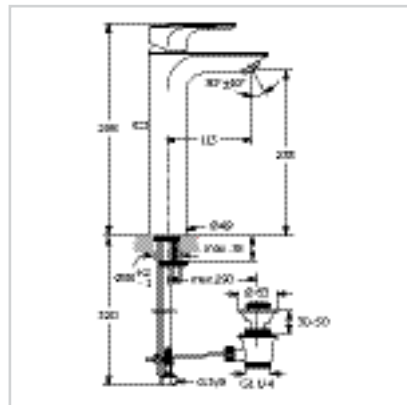

Water Saving

**Μπαταρία νιπτήρα ελεύθερης τοποθέτησης**
με αυτόματη βαλβίδα

Προϊόν	Κωδικός
Μπαταρία νιπτήρα ελεύθερης τοποθέτησης	A5840AA

- Μηχανισμός Multiport
- Μηχανισμός ελέγχου/καθορισμού μέγιστης θερμοκρασίας
- Φίλτρο με προσαρμοζόμενη κατεύθυνση ροής και μέγιστη ροή 5 lt/λεπτό
- Εύκαμπτοι σωλήνες G3/8"
- Μεταλλική αυτόματη βαλβίδα
- Χρωμέ

Water Saving

**Μπαταρία νιπτήρα εντοιχιζόμενη**
Συνδυασμός με KIT 1 A5948NU

Προϊόν	Κωδικός
Μπαταρία νιπτήρα - εντοιχιζόμενη	A5844AA

- Μηχανισμός 47 mm
- Μηχανισμός ελέγχου/καθορισμού μέγιστης θερμοκρασίας
- Φίλτρο με προσαρμοζόμενη κατεύθυνση ροής και μέγιστη ροή 5 lt/λεπτό
- Ρουζούνι 192 mm
- Μεταλλική αυτόματη βαλβίδα
- Χρωμέ