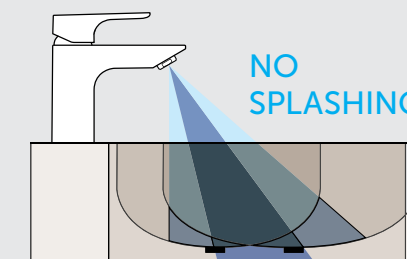

Συνδυάστε με τη σειρά Idealrain Cube για μπάνιο και ντους.

ΜΠΑΤΑΡΙΕΣ ΛΟΥΤΡΟΥ

Αναμικτική μπαταρία λουτρού
με set Idealrain Cube

Εντοιχιζόμενη
αναμικτική μπαταρία
λουτρού KIT 2

Επίτοιχο ρουζούνι

Ρυθμιζόμενη κατεύθυνση ροής

Με το νέο ρυθμιζόμενο φίλτρο ροής της Ideal Standard, εξαλείφονται τα ενοχλητικά σταγονίδια νερού που πετάγονται όταν το νερό πέφτει στο νιπτήρα. Με μια πολύ απλή κίνηση του φίλτρου, ρυθμίστε την κατεύθυνση του νερού ακριβώς στο σημείο που επιθυμείτε, μειώνοντας την ακαταστασία και κερδίζοντας χρόνο καθαρισμού.