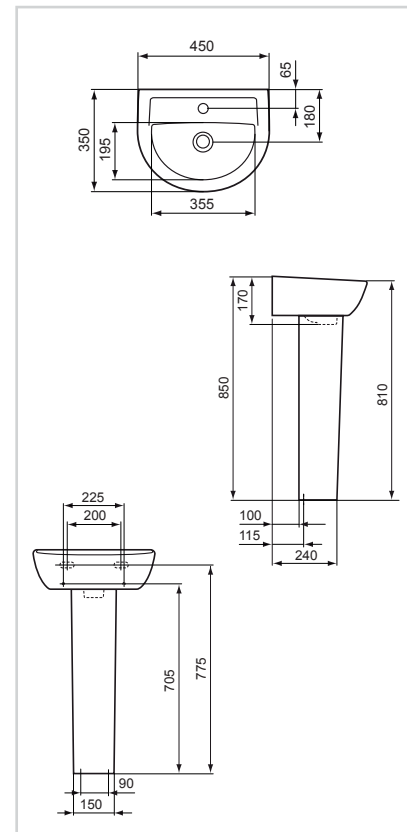

Χρώματα
01 Λευκό

Νιπτήρας

Προϊόν	Κωδικός
Νιπτήρας 35 x 26 cm, με οπή δεξιά	E871601
Σιδηρά στηρίγματα	C013299

Χρώματα
01 Λευκό

Επικαθήμενος νιπτήρας

Προϊόν	Κωδικός
Νιπτήρας επικαθήμενος 56x46 cm, με οπή	E874901