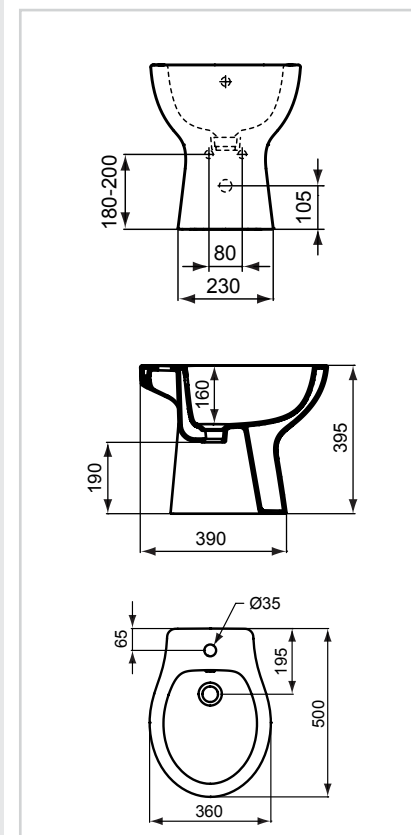

Προϊόν	Κωδικός
Μπιντέ δαπέδου	E877401
Βίδες στήριξης	C022400
Σιδηρά στηρίγματα	C013799

Χρώματα
01 Λευκό