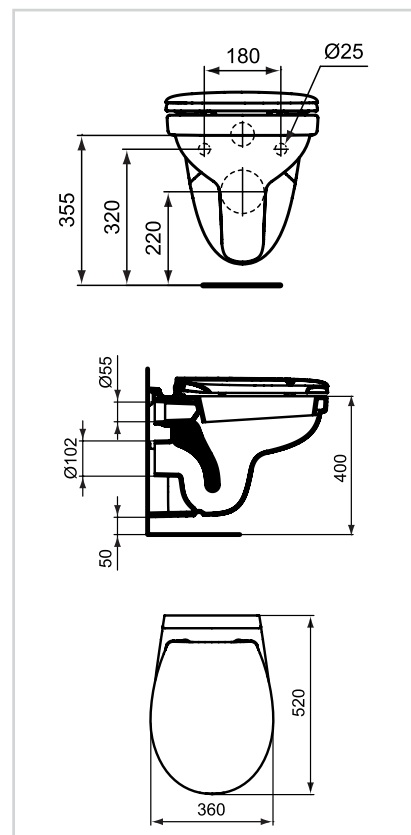

Προϊόν	Κωδικός
Κρεμαστή λεκάνη	E876801
Κάθισμα λεκάνης απλό	E907801
Σιδηρά στηρίγματα	C013799

Χρώματα
01 Λευκό