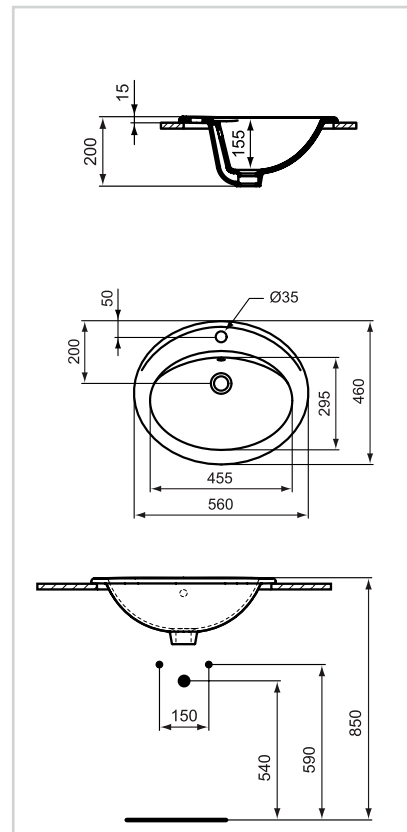

Προϊόν	Κωδικός
Νιπτήρας επικαθήμενος 56x46 cm, με οπή	E874901

Χρώματα
01 Λευκό