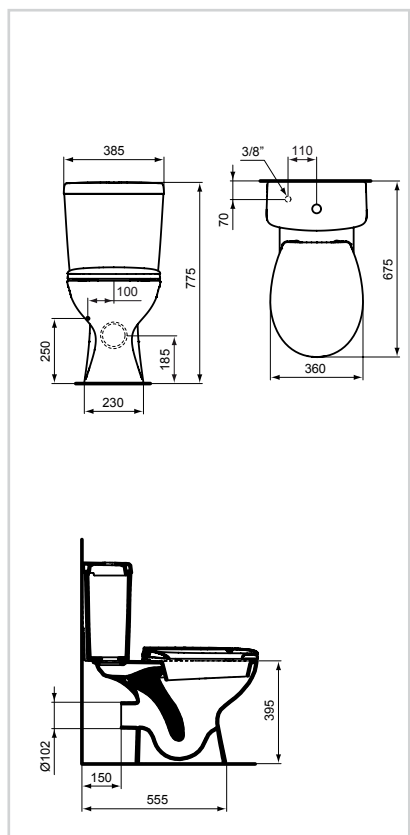

Προϊόν	Κωδικός
WC rack λεκάνη χαμηλής πίεσης οριζόντιας αποχέτευσης (ΟΑ)	E878501
Λεκάνη χαμηλής πίεσης ΟΑ (ανταλλακτικό)	E875401
Καζανάκι 2 λειτουργιών, 6/3 Lt (ανταλλακτικό)	E875901
Κάθισμα λεκάνης (ανταλλακτικό)	E907801

Χρώματα
01 Λευκό