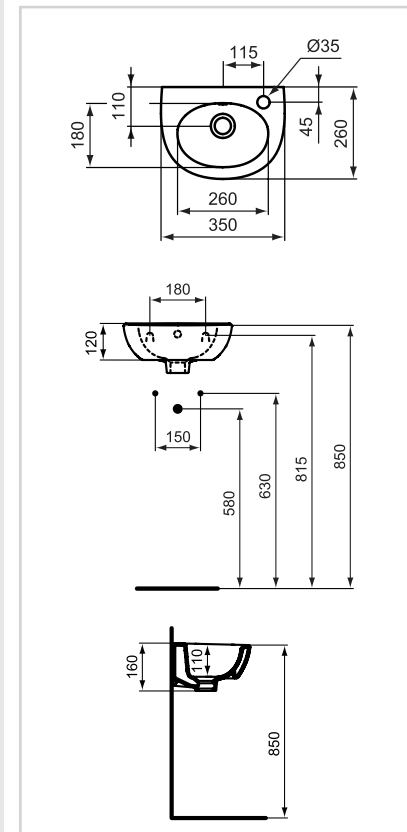

Χρώματα
01 Λευκό

Νιπτήρας

Προϊόν	Κωδικός
Νιπτήρας 35 x 26 cm, με οπή δεξιά	E871601
Σιδηρά στηρίγματα	C013299

Χρώματα
01 Λευκό

Επικαθήμενος νιπτήρας

Προϊόν	Κωδικός
Νιπτήρας επικαθήμενος 56x46 cm, με οπή	E874901