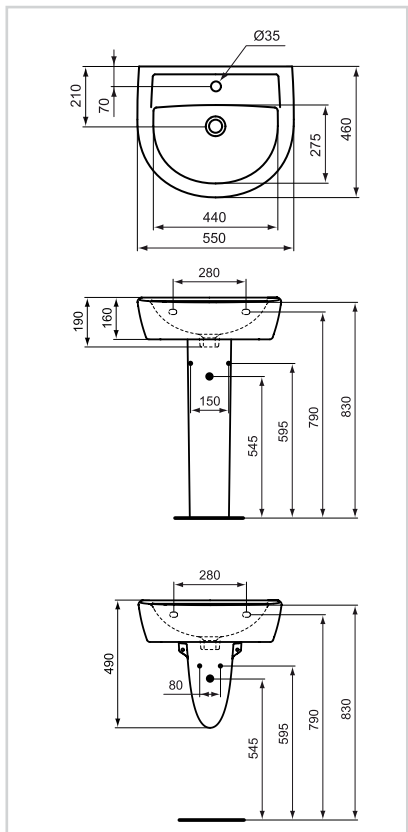

Προϊόν	Κωδικός
Νιπτήρας 55 x 46 cm, με οπή	E873601
Κολόνα δαπέδου	E877001
Κολόνα κρεμαστή	E877101
Βίδες στήριξης	C022300

Χρώματα
01 Λευκό