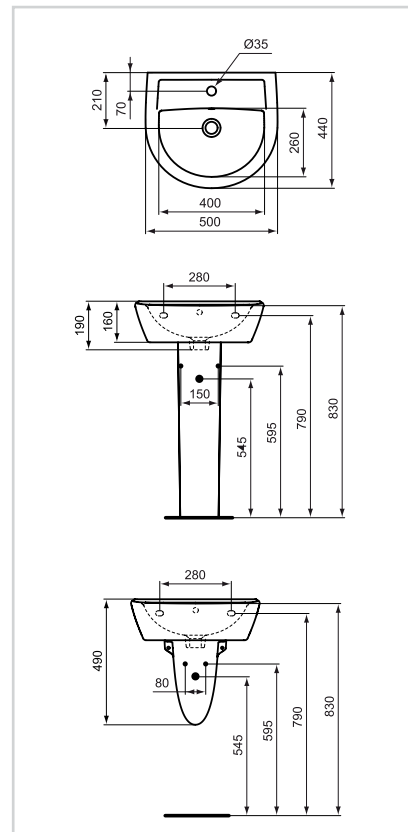

Προϊόν	Κωδικός
Νιπτήρας 50 x 44 cm, με οπή	E873001
Κολόνα δαπέδου	E877001
Κολόνα κρεμαστή	E877101
Βίδες στήριξης	C022300

Χρώματα
01 Λευκό