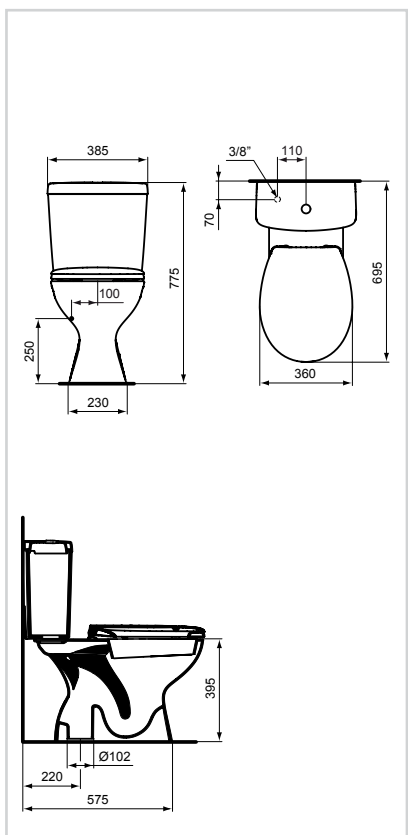

Προϊόν	Κωδικός
WC rack λεκάνη χαμηλής πίεσης κάθετης αποχέτευσης (ΚΑ)	E878601
Λεκάνη χαμηλής πίεσης ΚΑ (ανταλλακτικό)	E875501
Καζανάκι 2 λειτουργιών, 6/3 Lt (ανταλλακτικό)	E875901
Κάθισμα λεκάνης (ανταλλακτικό)	E907801

Χρώματα
01 Λευκό