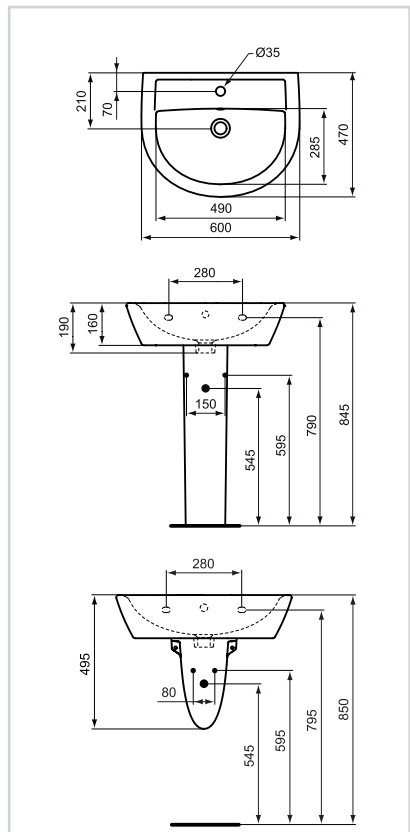

ΝΙΠΤΗΡΕΣ

Νιπτήρας

Προϊόν	Κωδικός
Νιπτήρας 60 x 47 cm, με οπή	E873901
Κολόνα δαπέδου	E877001
Κολόνα κρεμαστή	E877101
Βίδες στήριξης	C022300

Χρώματα
01 Λευκό

Νιπτήρας

Προϊόν	Κωδικός
Νιπτήρας 55 x 46 cm, με οπή	E873601
Κολόνα δαπέδου	E877001
Κολόνα κρεμαστή	E877101
Βίδες στήριξης	C022300