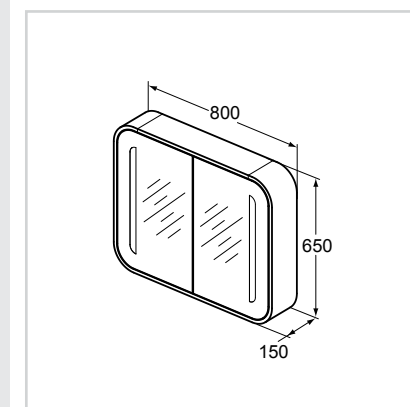

DEA

Κάτω μέρος επίπλου
κρεμαστό 100 cm

Μοντέλο	Κωδικός
Λευκή γυαλιστερή λάκα	T7852WG
Ανοιχτή μπεζ λάκα	T7852S3
Μπλε ραφ γυαλιστερή λάκα	T7852S7

- Προβολή 54 cm
- Συρτάρι σε σχήμα καμπύλης, με σύστημα soft closing
- Ενσωματωμένη λαβή

Συνδυάζεται με:
• Νιπτήρα επίπλου Dea 100 cm (T044801)

Κάτω μέρος επίπλου
κρεμαστό 80 cm

Μοντέλο	Κωδικός
Λευκή γυαλιστερή λάκα	T7851WG
Ανοιχτή μπεζ λάκα	T7851S3
Μπλε ραφ γυαλιστερή λάκα	T7851S7

- Προβολή 54 cm
- Συρτάρι σε σχήμα καμπύλης, με σύστημα soft closing
- Ενσωματωμένη λαβή

Συνδυάζεται με:
• Νιπτήρα επίπλου Dea 80 cm (T044701)

Κάτω μέρος επίπλου
κρεμαστό 60 cm

Μοντέλο	Κωδικός
Λευκή γυαλιστερή λάκα	T7850WG
Ανοιχτή μπεζ λάκα	T7850S3
Μπλε ραφ γυαλιστερή λάκα	T7850S7

- Προβολή 49,5 cm
- Συρτάρι σε σχήμα καμπύλης, με σύστημα soft closing
- Ενσωματωμένη λαβή

Συνδυάζεται με:
• Νιπτήρα επίπλου Dea 60 cm (T044601)

Κρεμαστή στήλη
αποθήκευσης 160 cm

Μοντέλο	Κωδικός
Λευκή γυαλιστερή λάκα	T7873WG
Ανοιχτή μπεζ λάκα	T7873S3
Μπλε ραφ γυαλιστερή λάκα	T7873S7

- Με μία - αναστρέψιμη - πόρτα για αριστερή ή δεξιά τοποθέτηση
- Σύστημα ανοίγματος push
- 4 εσωτερικά γυάλινα ράφια

Άνω μέρος επίπλου
καθρέπτης 100 cm

Μοντέλο	Κωδικός
Λευκή γυαλιστερή λάκα	T7856WG
Ανοιχτή μπεζ λάκα	T7856S3
Μπλε ραφ γυαλιστερή λάκα	T7856S7

- 2 πόρτες με σύστημα ανοίγματος push
- Εσωτερικός και εξωτερικός φωτισμός LED
- Εσωτερικός καθρέπτης
- 2 εσωτερικά γυάλινα ράφια και 1 ξύλινο

Συνδυάζεται με:
• Κάτω μέρος επίπλου 100 cm

Άνω μέρος επίπλου
καθρέπτης 80 cm

Μοντέλο	Κωδικός
Λευκή γυαλιστερή λάκα	T7855WG
Ανοιχτή μπεζ λάκα	T7855S3
Μπλε ραφ γυαλιστερή λάκα	T7855S7

- 2 πόρτες με σύστημα ανοίγματος push
- Εσωτερικός και εξωτερικός φωτισμός LED
- Εσωτερικός καθρέπτης
- 2 εσωτερικά γυάλινα ράφια και 1 ξύλινο

Συνδυάζεται με:
• Κάτω μέρος επίπλου 80 cm