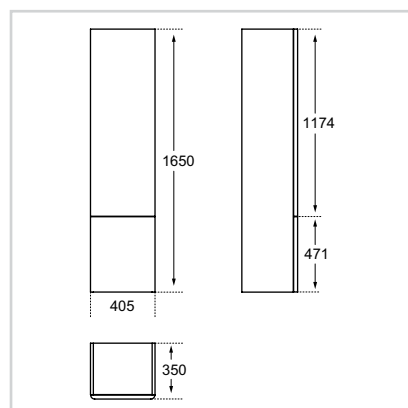

SOFTMOOD

Κάτω μέρος επίπλου
κρεμαστό για μικρά
μπάνια (WC) 40 cm

Μοντέλο	Κωδικός
Λευκή γυαλιστερή λάκα	T7804WG
Ανοιχτή γκρι γυαλιστερή λάκα	T7804S4
Ανοιχτή καφέ ματ λάκα	T7804S5
Καρυδιά	T7804S6

- Σύστημα Push & Pull (χωρίς λαβές)
- Πάχος μπροστινού πάνελ 25 mm
- Ενσωματωμένο προφίλ αλουμινίου στην άνω πλευρά του συρταριού
- Πάχος πλαισίου 18 mm

Συνδυάζεται με:
• Νιπτήρα Active ασύμμετρο με οπή δεξιά 45 cm (T054001)

Συρόμενο επίπλο (trolley)
40 cm

Μοντέλο	Κωδικός
Λευκή γυαλιστερή λάκα	T7820WG
Ανοιχτή γκρι γυαλιστερή λάκα	T7820S4
Ανοιχτή καφέ ματ λάκα	T7820S5
Καρυδιά	T7820S6

- Πάχος πόρτας 25 mm
- Λευκό μαξιλάρι από οικολογικό δέρμα
- 4 ροδάκια
- Σύστημα Push & Pull (χωρίς λαβές)
- Ενσωματωμένο προφίλ αλουμινίου στην άνω πλευρά του συρταριού

Επίτοιχο επίπλο με ράφια
60 cm

Μοντέλο	Κωδικός
Λευκή γυαλιστερή λάκα	T7830WG
Ανοιχτή γκρι γυαλιστερή λάκα	T7830S4
Ανοιχτή καφέ ματ λάκα	T7830S5
Καρυδιά	T7830S6

1. Μπορεί να χρησιμοποιηθεί ανεξάρτητα
2. Συνδυάζεται με:
   • Όλα τα άνω μέρη επίπλου με καθρέπτη

Κρεμαστή στήλη 165 cm

Μοντέλο	Κωδικός
Λευκή γυαλιστερή λάκα	T7817WG
Ανοιχτή γκρι γυαλιστερή λάκα	T7817S4
Ανοιχτή καφέ ματ λάκα	T7817S5
Καρυδιά	T7817S6

- 4 γυάλινα ράφια
- Σύστημα Push & Pull (χωρίς λαβές)
- Ενσωματωμένο προφίλ αλουμινίου στην άνω πλευρά του συρταριού
- Πάχος πόρτας 18 mm

Πάγκος επίπλου 100 cm

για νιπτήρα ελεύθερης
τοποθέτησης

Μοντέλο	Κωδικός
Λευκή γυαλιστερή λάκα	T7811WG
Ανοιχτή γκρι γυαλιστερή λάκα	T7811S4
Ανοιχτή καφέ ματ λάκα	T7811S5
Καρυδιά	T7811S6

- Δυνατότητα τοποθέτησης σαν ξεχωριστή μονάδα με το σετ στηριγμάτων με ράγα πετσέτας (T783767) ή πάνω στο επίπλο Softmood 100 cm
- Πάχος πάγκου 25 mm

Συνδυάζεται με:
• Νιπτήρα ελεύθερης τοποθέτησης Active 60 cm (T054601)

Πάγκος επίπλου 80 cm

για νιπτήρα ελεύθερης
τοποθέτησης