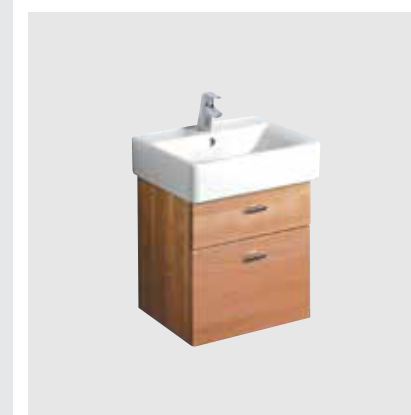

Κάτω μέρος επίπλου
κρεμαστό 55 & 45 cm
με 2 συρτάρια