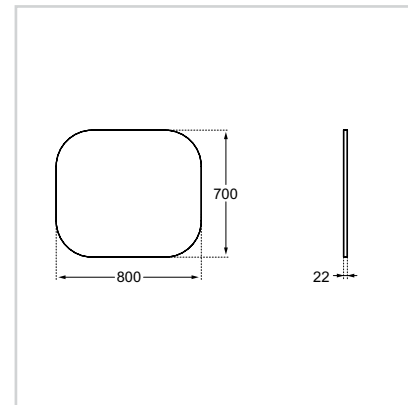

SOFTMOOD

Άνω μέρος επίπλου με
καθρέπτη 100 cm

Μοντέλο	Κωδικός
Λευκή γυαλιστερή λάκα	T7823WG
Ανοιχτή γκρι γυαλιστερή λάκα	T7823S4
Ανοιχτή καφέ ματ λάκα	T7823S5
Καρυδιά	T7823S6

- Με ενσωματωμένο φωτισμό LED
- Εσωτερικά γυάλινα ράφια
- Πάχος πόρτας 18 mm

Άνω μέρος επίπλου με
καθρέπτη 80 cm

Μοντέλο	Κωδικός
Λευκή γυαλιστερή λάκα	T7822WG
Ανοιχτή γκρι γυαλιστερή λάκα	T7822S4
Ανοιχτή καφέ ματ λάκα	T7822S5
Καρυδιά	T7822S6

- Με ενσωματωμένο φωτισμό LED
- Εσωτερικά γυάλινα ράφια
- Πάχος πόρτας 18 mm

Άνω μέρος επίπλου με
καθρέπτη 60 cm

Μοντέλο	Κωδικός
Λευκή γυαλιστερή λάκα	T7821WG
Ανοιχτή γκρι γυαλιστερή λάκα	T7812S4
Ανοιχτή καφέ ματ λάκα	T7812S5
Καρυδιά	T7812S6

- Με ενσωματωμένο φωτισμό LED
- Εσωτερικά γυάλινα ράφια
- Πάχος πόρτας 18 mm

Αντιθαμβωτικός
καθρέπτης 100 cm

Μοντέλο	Κωδικός
Καθρέπτης 100 cm	T7827BH

- Πάχος 25 mm με χρωμέ φινίρισμα
- Πιστοποίηση IP44 & EMC

Συνδυάζεται με:
• Απλικά κυρτού σχήματος LED (T782967)

Αντιθαμβωτικός
καθρέπτης 80 cm

Μοντέλο	Κωδικός
Καθρέπτης 80 cm	T7826BH

- Πάχος 25 mm με χρωμέ φινίρισμα
- Πιστοποίηση IP44 & EMC

Συνδυάζεται με:
• Απλικά κυρτού σχήματος LED (T782967)

Αντιθαμβωτικός
καθρέπτης 60 cm

Μοντέλο	Κωδικός
Καθρέπτης 60 cm	T7825BH

- Πάχος 25 mm με χρωμέ φινίρισμα
- Πιστοποίηση IP44 & EMC

Συνδυάζεται με:
• Απλικά κυρτού σχήματος LED (T782967)