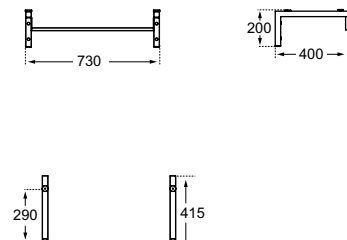

SOFTMOOD

Πάγκος επίπλου 60 cm

για νιπτήρα ελεύθερης τοποθέτησης

Μοντέλο	Κωδικός
Λευκή γυαλιστερή λάκα	T7813WG
Ανοιχτή γκρι γυαλιστερή λάκα	T7813S4
Ανοιχτή καφέ ματ λάκα	T7813S5
Καρυδιά	T7813S6

- Προϋποθέτει εγκατάσταση επίτοιχης μπαταρίας νιπτήρα
- Δυνατότητα τοποθέτησης σαν ξεχωριστή μονάδα με το σετ στηριγμάτων με ράγα πετσέτας (T783167) ή πάνω στο έπιπλο Softmood 60 cm
- Πάχος πάγκου 25 mm

1. Συνδυάζεται με:
2. Νιπτήρα ελεύθερης τοποθέτησης Active χωρίς οπή 55 cm (T054501)

Σετ στηρίγματος 100 cm

Μοντέλο	Κωδικός
Σετ στηρίγματος 100 cm	T783767

- Με μονή ράγα πετσέτας
- Χρωμέ

1. Συνδυάζεται με:
2. Πάγκο 100 cm (T7811)

Σετ στηρίγματος 80 cm

Μοντέλο	Κωδικός
Σετ στηρίγματος 80 cm	T783867

- Με μονή ράγα πετσέτας
- Χρωμέ

1. Συνδυάζεται με:
2. Πάγκο 80 cm (T7810)

Σετ στηρίγματος 60 cm

Μοντέλο	Κωδικός
Σετ στηρίγματος 60 cm	T783167

- Με μονή ράγα πετσέτας
- Χρωμέ

1. Συνδυάζεται με:
2. Πάγκο 60 cm (T7813)

Μεμονωμένο στήριγμα

Μοντέλο	Κωδικός
Μεμονωμένο στήριγμα	T783467

- Για νιπτήρα ελεύθερης τοποθέτησης
- Χρωμέ

Μεμονωμένο στήριγμα

Μοντέλο	Κωδικός
Μεμονωμένο στήριγμα	T783567

- Για νιπτήρα επίπλου
- Χρωμέ