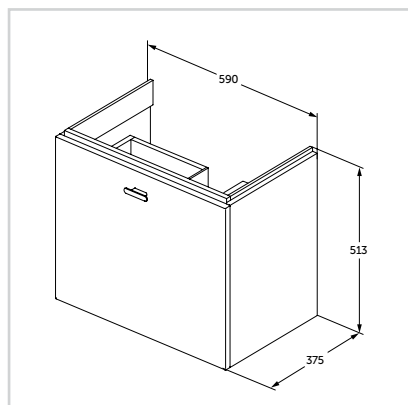

CONNECT SPACE

Έπιπλο κρεμαστό 60 cm

για νιπτήρα με πάγκο δεξιά

Μοντέλο	Κωδικός
Λευκή γυαλιστερή λάκα	C6743WG
Ανοιχτόχρωμη δρυς	C6743SV
Γκρι γυαλιστερή λάκα	C6743KR

- Προβολή 37,5 cm
- Περιλαμβάνει κουτιά αποθήκευσης
- Με σύστημα soft closing
- Περιλαμβάνει σιφόνι εξοικονόμησης χώρου

Συνδυάζεται με:
• Νιπτήρα Connect Space (E132601)

Έπιπλο κρεμαστό 60 cm

για νιπτήρα με πάγκο αριστερά

Μοντέλο	Κωδικός
Λευκή γυαλιστερή λάκα	C6742WG
Ανοιχτόχρωμη δρυς	C6742SV
Γκρι γυαλιστερή λάκα	C6742KR

- Προβολή 37,5 cm
- Περιλαμβάνει κουτιά αποθήκευσης
- Με σύστημα soft closing
- Περιλαμβάνει σιφόνι εξοικονόμησης χώρου

Συνδυάζεται με:
• Νιπτήρα Connect Space (E132501)

Έπιπλο κρεμαστό 50 cm

Μοντέλο	Κωδικός
Λευκή γυαλιστερή λάκα	C6740WG
Ανοιχτόχρωμη δρυς	C6740SV
Γκρι γυαλιστερή λάκα	C6740KR

- Προβολή 37,5 cm
- Περιλαμβάνει κουτιά αποθήκευσης
- Με σύστημα soft closing
- Περιλαμβάνει σιφόνι εξοικονόμησης χώρου

Έπιπλο κρεμαστό 45 cm

για νιπτήρα με οπή δεξιά

Μοντέλο	Κωδικός
Λευκή γυαλιστερή λάκα	C6748WG
Ανοιχτόχρωμη δρυς	C6748SV
Γκρι γυαλιστερή λάκα	C6748KR

- Προβολή 25 cm
- Πόρτα εργονομικού σχεδιασμού σε σχήμα L για οικονομία χώρου
- Περιλαμβάνει εσωτερικό (αφαιρούμενο) ράφι
- Με σύστημα soft closing
- Επιδέχεται πρόσθετο κρεμαστό έπιπλο 20 cm για έξτρα αποθηκευτικό χώρο

Συνδυάζεται με:
• Νιπτήρα Connect Space (E132101)

Έπιπλο κρεμαστό 45 cm

για νιπτήρα με οπή αριστερά

Μοντέλο	Κωδικός
Λευκή γυαλιστερή λάκα	C6747WG
Ανοιχτόχρωμη δρυς	C6747SV
Γκρι γυαλιστερή λάκα	C6747KR

- Προβολή 25 cm
- Πόρτα εργονομικού σχεδιασμού σε σχήμα L για οικονομία χώρου
- Περιλαμβάνει εσωτερικό (αφαιρούμενο) ράφι
- Με σύστημα soft closing
- Επιδέχεται πρόσθετο κρεμαστό έπιπλο 20 cm για έξτρα αποθηκευτικό χώρο

Συνδυάζεται με:
• Νιπτήρα Connect Space (E132201)

Στήλη κρεμαστή 175 cm