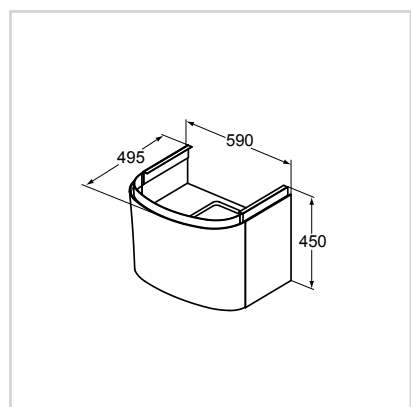

DEA

Κάτω μέρος επίπλου
κρεμαστό 100 cm

Μοντέλο	Κωδικός
Λευκή γυαλιστερή λάκα	T7852WG
Ανοιχτή μπεζ λάκα	T7852S3
Μπλε ραφ γυαλιστερή λάκα	T7852S7

- Προβολή 54 cm
- Συρτάρι σε σχήμα καμπύλης, με σύστημα soft closing
- Ενσωματωμένη λαβή

Συνδυάζεται με:
• Νιπτήρα επίπλου Dea 100 cm (T044801)

Κάτω μέρος επίπλου
κρεμαστό 80 cm

Μοντέλο	Κωδικός
Λευκή γυαλιστερή λάκα	T7851WG
Ανοιχτή μπεζ λάκα	T7851S3
Μπλε ραφ γυαλιστερή λάκα	T7851S7

- Προβολή 54 cm
- Συρτάρι σε σχήμα καμπύλης, με σύστημα soft closing
- Ενσωματωμένη λαβή

Συνδυάζεται με:
• Νιπτήρα επίπλου Dea 80 cm (T044701)

Κάτω μέρος επίπλου
κρεμαστό 60 cm

Μοντέλο	Κωδικός
Λευκή γυαλιστερή λάκα	T7850WG
Ανοιχτή μπεζ λάκα	T7850S3
Μπλε ραφ γυαλιστερή λάκα	T7850S7

- Προβολή 49,5 cm
- Συρτάρι σε σχήμα καμπύλης, με σύστημα soft closing
- Ενσωματωμένη λαβή

Συνδυάζεται με:
• Νιπτήρα επίπλου Dea 60 cm (T044601)

Κρεμαστή στήλη
αποθήκευσης 160 cm

Μοντέλο	Κωδικός
Λευκή γυαλιστερή λάκα	T7873WG
Ανοιχτή μπεζ λάκα	T7873S3
Μπλε ραφ γυαλιστερή λάκα	T7873S7

- Με μία - αναστρέψιμη - πόρτα για αριστερή ή δεξιά τοποθέτηση
- Σύστημα ανοίγματος push
- 4 εσωτερικά γυάλινα ράφια

Άνω μέρος επίπλου
καθρέπτης 100 cm

Μοντέλο	Κωδικός
Λευκή γυαλιστερή λάκα	T7856WG
Ανοιχτή μπεζ λάκα	T7856S3
Μπλε ραφ γυαλιστερή λάκα	T7856S7

- 2 πόρτες με σύστημα ανοίγματος push
- Εσωτερικός και εξωτερικός φωτισμός LED
- Εσωτερικός καθρέπτης
- 2 εσωτερικά γυάλινα ράφια και 1 ξύλινο

Συνδυάζεται με:
• Κάτω μέρος επίπλου 100 cm

Άνω μέρος επίπλου
καθρέπτης 80 cm

Μοντέλο	Κωδικός
Λευκή γυαλιστερή λάκα	T7855WG
Ανοιχτή μπεζ λάκα	T7855S3
Μπλε ραφ γυαλιστερή λάκα	T7855S7

- 2 πόρτες με σύστημα ανοίγματος push
- Εσωτερικός και εξωτερικός φωτισμός LED
- Εσωτερικός καθρέπτης
- 2 εσωτερικά γυάλινα ράφια και 1 ξύλινο

Συνδυάζεται με:
• Κάτω μέρος επίπλου 80 cm