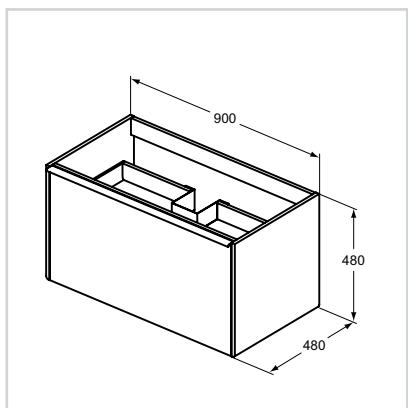

IDEALSMART

Κάτω μέρος επίπλου
κρεμαστό 60 cm

Μοντέλο

Κωδικός

Γκρι γυαλιστερή λάκα	R1730AS
Λευκή γυαλιστερή λάκα	R1730WG
Γκρι μπαμπού	R1730WL

- 1 συρτάρι με σύστημα soft closing
- Μεταλλική λαβή
- Εσωτερικό συρτάρι με διαχωριστικά
- Αντιολισθητικό εσωτερικό δάπεδο του συρταριού στο χρώμα της πόρτας
- Πλαϊνό γυάλινο εξωτερικό τοίχωμα
- Περιλαμβάνει κουτιά αποθήκευσης

Συνδυάζεται με:

- Νιπτήρα Idealsmart 64 x 50 cm λευκό (R170401) ή γκρι (R170458)

Κάτω μέρος επίπλου
κρεμαστό 90 cm

Μοντέλο

Κωδικός

Γκρι γυαλιστερή λάκα	R1731AS
Λευκή γυαλιστερή λάκα	R1731WG
Γκρι μπαμπού	R1731WL

- 1 συρτάρι με σύστημα soft closing
- Μεταλλική λαβή
- Εσωτερικό συρτάρι με διαχωριστικά
- Αντιολισθητικό εσωτερικό δάπεδο του συρταριού στο χρώμα της πόρτας
- Πλαϊνό γυάλινο εξωτερικό τοίχωμα
- Περιλαμβάνει κουτιά αποθήκευσης

Συνδυάζεται με:

- Νιπτήρα Idealsmart 94 x 50 cm λευκό (R170501) ή γκρι (R170558)

Κάτω μέρος επίπλου
κρεμαστό 120 cm

Μοντέλο

Κωδικός

Γκρι γυαλιστερή λάκα	R1732AS
Λευκή γυαλιστερή λάκα	R1732WG
Γκρι μπαμπού	R1732WL

- 2 συρτάρι με σύστημα soft closing
- Μεταλλικές λαβές
- Εσωτερικά συρτάρι με διαχωριστικά
- Αντιολισθητικό εσωτερικό δάπεδο του συρταριού στο χρώμα της πόρτας
- Πλαϊνό γυάλινο εξωτερικό τοίχωμα
- Περιλαμβάνει κουτιά αποθήκευσης

Συνδυάζεται με:

- Διπλό νιπτήρα Idealsmart 124 x 50 cm λευκό (R170601) ή γκρι (R170658)

Στήλη αποθήκευσης
κρεμαστή 165 cm

Μοντέλο

Κωδικός

Γκρι γυαλιστερή λάκα	R1733AS
Λευκή γυαλιστερή λάκα	R1733WG
Γκρι μπαμπού	R1733WL

- Μία πόρτα με σύστημα soft closing
- Εσωτερικός φωτισμός LED
- 6 εξωτερικά/εμφανή ράφια
- 4 εσωτερικά γυάλινα διαχωριστικά ραφιών

Καθρέπτης με φωτισμό
60 cm

Μοντέλο

Κωδικός

Με γκρι φάσα	R1750AS
Με λευκή φάσα	R1750WG

- Περιμετρικός φωτισμός LED