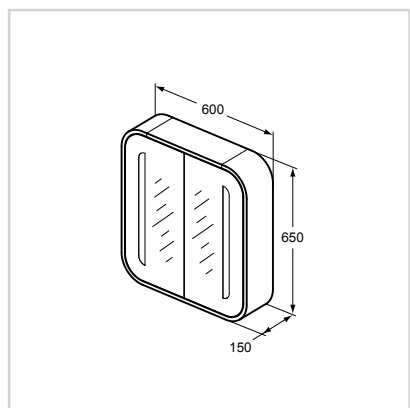

DEA

Άνω μέρος επίπλου
καθρέπτης 60 cm

Μοντέλο	Κωδικός
Λευκή γυαλιστερή λάκα	T7854WG
Ανοιχτή μπεζ λάκα	T7854S3
Μπλε ραφ γυαλιστερή λάκα	T7854S7

- 2 πόρτες με σύστημα ανοίγματος push
- Εσωτερικός και εξωτερικός φωτισμός LED
- Εσωτερικός καθρέπτης
- 2 εσωτερικά γυάλινα ράφια και 1 ξύλινο

Συνδυάζεται με:
• Κάτω μέρος επίπλου 60 cm

Αντιθαμβωτικός
καθρέπτης με φωτισμό
100, 80 & 60 cm

Μοντέλο	Κωδικός
100 cm	T7860BH
80 cm	T7859BH
60 cm	T7858BH

- Εμφανής και κρυφός (περιμετρικός) φωτισμός
- Αντιθαμβωτικό σύστημα, με διακόπτη

Συνδυάζεται με:
• Κάτω μέρη επίπλου 100, 80 & 60 cm

SOFTMOOD

Κάτω μέρος επίπλου
κρεμαστό 100 cm

Μοντέλο	Κωδικός
Λευκή γυαλιστερή λάκα	T7802WG
Ανοιχτή γκρι γυαλιστερή λάκα	T7802S4
Ανοιχτή καφέ ματ λάκα	T7802S5
Καρυδιά	T7802S6

- Σύστημα Push & Pull (χωρίς λαβές)
- Πάχος μπροστινού πάνελ και πάγκου 25 mm
- Ενσωματωμένο προφίλ αλουμινίου στην άνω πλευρά του συρταριού
- Πάχος πλαισίου 18 mm

Συνδυάζεται με:
• Νιπτήρα ελεύθερης τοποθέτησης Active 60 cm (T054601)
• Νιπτήρα επίπλου Active 104 cm (T054901)
• Πάγκο για νιπτήρα ελεύθερης τοποθέτησης (διατίθεται μεμονωμένα)

Κάτω μέρος επίπλου
κρεμαστό 80 cm

Μοντέλο	Κωδικός
Λευκή γυαλιστερή λάκα	T7801WG
Ανοιχτή γκρι γυαλιστερή λάκα	T7801S4
Ανοιχτή καφέ ματ λάκα	T7801S5
Καρυδιά	T7801S6

- Σύστημα Push & Pull (χωρίς λαβές)
- Πάχος μπροστινού πάνελ και πάγκου 25 mm
- Ενσωματωμένο προφίλ αλουμινίου στην άνω πλευρά του συρταριού
- Πάχος πλαισίου 18 mm

Συνδυάζεται με:
• Νιπτήρα ελεύθερης τοποθέτησης Active 60 cm (T054601)
• Νιπτήρα επίπλου Active 84 cm (T054801)
• Πάγκο για νιπτήρα ελεύθερης τοποθέτησης (διατίθεται μεμονωμένα)

Κάτω μέρος επίπλου
κρεμαστό 60 cm

Μοντέλο	Κωδικός
Λευκή γυαλιστερή λάκα	T7800WG
Ανοιχτή γκρι γυαλιστερή λάκα	T7800S4
Ανοιχτή καφέ ματ λάκα	T7800S5
Καρυδιά	T7800S6