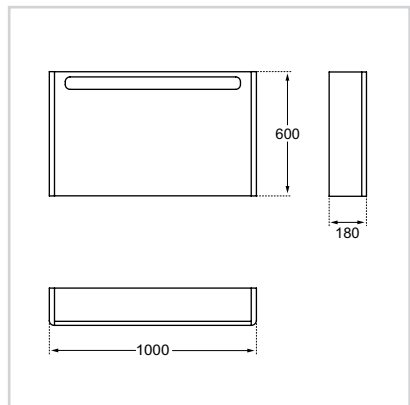

SOFTMOOD

Άνω μέρος επίπλου με
καθρέπτη 100 cm

Μοντέλο	Κωδικός
Λευκή γυαλιστερή λάκα	T7823WG
Ανοιχτή γκρι γυαλιστερή λάκα	T7823S4
Ανοιχτή καφέ ματ λάκα	T7823S5
Καρυδιά	T7823S6

- Με ενσωματωμένο φωτισμό LED
- Εσωτερικά γυάλινα ράφια
- Πάχος πόρτας 18 mm

Άνω μέρος επίπλου με
καθρέπτη 80 cm

Μοντέλο	Κωδικός
Λευκή γυαλιστερή λάκα	T7822WG
Ανοιχτή γκρι γυαλιστερή λάκα	T7822S4
Ανοιχτή καφέ ματ λάκα	T7822S5
Καρυδιά	T7822S6

- Με ενσωματωμένο φωτισμό LED
- Εσωτερικά γυάλινα ράφια
- Πάχος πόρτας 18 mm

Άνω μέρος επίπλου με
καθρέπτη 60 cm

Μοντέλο	Κωδικός
Λευκή γυαλιστερή λάκα	T7821WG
Ανοιχτή γκρι γυαλιστερή λάκα	T7812S4
Ανοιχτή καφέ ματ λάκα	T7812S5
Καρυδιά	T7812S6

- Με ενσωματωμένο φωτισμό LED
- Εσωτερικά γυάλινα ράφια
- Πάχος πόρτας 18 mm

Αντιθαμβωτικός
καθρέπτης 100 cm

Μοντέλο	Κωδικός
Καθρέπτης 100 cm	T7827BH

- Πάχος 25 mm με χρωμέ φινίρισμα
- Πιστοποίηση IP44 & EMC

Συνδυάζεται με:
• Απλικά κυρτού σχήματος LED (T782967)

Αντιθαμβωτικός
καθρέπτης 80 cm

Μοντέλο	Κωδικός
Καθρέπτης 80 cm	T7826BH

- Πάχος 25 mm με χρωμέ φινίρισμα
- Πιστοποίηση IP44 & EMC

Συνδυάζεται με:
• Απλικά κυρτού σχήματος LED (T782967)

Αντιθαμβωτικός
καθρέπτης 60 cm

Μοντέλο	Κωδικός
Καθρέπτης 60 cm	T7825BH

- Πάχος 25 mm με χρωμέ φινίρισμα
- Πιστοποίηση IP44 & EMC

Συνδυάζεται με:
• Απλικά κυρτού σχήματος LED (T782967)