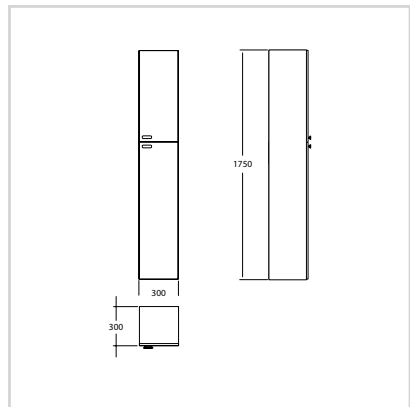

## Καθρέπτης 130 - 40 cm

Μοντέλο Κωδικός

130 x 70 cm	E6536BH
100 x 70 cm	E6535BH
85 x 70 cm	E6534BH
60 x 70 cm	N1406BH
50 x 70 cm	N1404BH
40 x 70 cm	N1403BH

- Ύψος 70 cm
- Πάχος 0,5 cm
- Συνδυάζονται με:  
• Όλες τις σειρές επίπλων