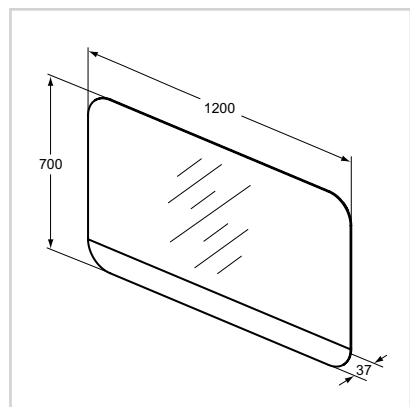

## IDEALSMART

Καθρέπτης με φωτισμό  
120 cm

Μοντέλο

Κωδικός

Με γκρι φάσα	R1752AS
Με λευκή φάσα	R1752WG

- Περιμετρικός φωτισμός LED

Για το κάτω μέρος γκρι μπαμπού 120 cm, συνιστάται ο λευκός καθρέπτης 120 cm