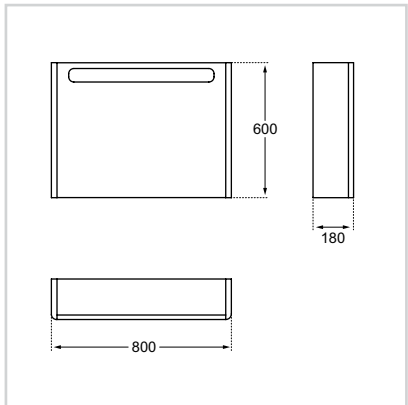

SOFTMOOD

Άνω μέρος επίπλου με
καθρέπτη 100 cm

Μοντέλο	Κωδικός
Λευκή γυαλιστερή λάκα	T7823WG
Ανοιχτή γκρι γυαλιστερή λάκα	T7823S4
Ανοιχτή καφέ ματ λάκα	T7823S5
Καρυδιά	T7823S6

- Με ενσωματωμένο φωτισμό LED
- Εσωτερικά γυάλινα ράφια
- Πάχος πόρτας 18 mm

Άνω μέρος επίπλου με
καθρέπτη 80 cm

Μοντέλο	Κωδικός
Λευκή γυαλιστερή λάκα	T7822WG
Ανοιχτή γκρι γυαλιστερή λάκα	T7822S4
Ανοιχτή καφέ ματ λάκα	T7822S5
Καρυδιά	T7822S6

- Με ενσωματωμένο φωτισμό LED
- Εσωτερικά γυάλινα ράφια
- Πάχος πόρτας 18 mm

Άνω μέρος επίπλου με
καθρέπτη 60 cm

Μοντέλο	Κωδικός
Λευκή γυαλιστερή λάκα	T7821WG
Ανοιχτή γκρι γυαλιστερή λάκα	T7812S4
Ανοιχτή καφέ ματ λάκα	T7812S5
Καρυδιά	T7812S6

- Με ενσωματωμένο φωτισμό LED
- Εσωτερικά γυάλινα ράφια
- Πάχος πόρτας 18 mm

Αντιθαμβωτικός
καθρέπτης 100 cm

Μοντέλο	Κωδικός
Καθρέπτης 100 cm	T7827BH

- Πάχος 25 mm με χρωμέ φινίρισμα
- Πιστοποίηση IP44 & EMC

Συνδυάζεται με:
• Απλικά κυρτού σχήματος LED (T782967)

Αντιθαμβωτικός
καθρέπτης 80 cm

Μοντέλο	Κωδικός
Καθρέπτης 80 cm	T7826BH

- Πάχος 25 mm με χρωμέ φινίρισμα
- Πιστοποίηση IP44 & EMC

Συνδυάζεται με:
• Απλικά κυρτού σχήματος LED (T782967)

Αντιθαμβωτικός
καθρέπτης 60 cm

Μοντέλο	Κωδικός
Καθρέπτης 60 cm	T7825BH

- Πάχος 25 mm με χρωμέ φινίρισμα
- Πιστοποίηση IP44 & EMC

Συνδυάζεται με:
• Απλικά κυρτού σχήματος LED (T782967)