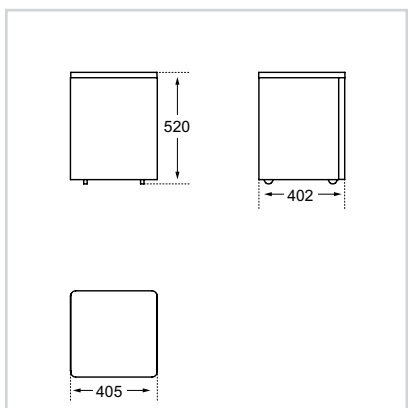

- Πάχος πόρτας 25 mm
- Λευκό μαξιλάρι από οικολογικό δέρμα
- 4 ροδάκια
- Σύστημα Push & Pull (χωρίς λαβές)
- Ενσωματωμένο προφίλ αλουμινίου στην άνω πλευρά του συρταριού

Επίτοιχο επίπλο με ράφια  
60 cm