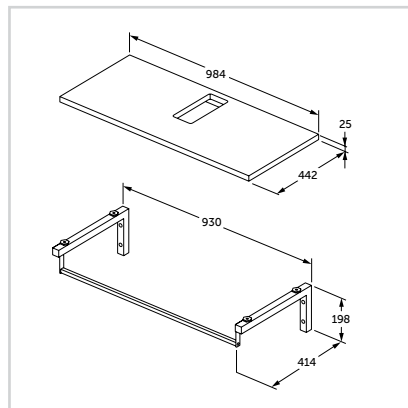

STRADA

Κάτω μέρος επίπλου
κρεμαστό 90 & 70 cm

Μοντέλο Κωδικός

Κάτω μέρος κρεμαστό 90 cm

Λευκή γυαλιστερή λάκα	K2726WG
Σκούρα γκρι γυαλιστερή λάκα	K2457WH

Κάτω μέρος κρεμαστό 70 cm

Λευκή γυαλιστερή λάκα	K2724WG
Σκούρα γκρι γυαλιστερή λάκα	K2455WH

- Δύο συρτάρια με σύστημα soft closing
- Πάγκος συμπεριλαμβάνεται
- Προτεινόμενο σιφώνι (J428467) για καλύτερη εκμετάλλευση χώρου

Συνδυάζονται αντίστοιχα με:

- Νιπτήρα Strada 90 x 42 cm (K078601)
- Νιπτήρα Strada 70 x 42 cm (K078201)

Κάτω μέρος επίπλου
κρεμαστό 60 cm

Μοντέλο Κωδικός

Λευκή γυαλιστερή λάκα	K2723WG
Σκούρα γκρι γυαλιστερή λάκα	K2453WH

- Ένα συρτάρι με σύστημα soft closing
- Πάγκος συμπεριλαμβάνεται
- Προτεινόμενο σιφώνι (J428467) για καλύτερη εκμετάλλευση χώρου

Συνδυάζεται με:

- Νιπτήρα Strada 60 x 42 cm (K077801)

Πάγκος 100 & 80 cm

για νιπτήρες ελεύθερης
τοποθέτησης

Μοντέλο Κωδικός

Πάγκος 100 cm

Λευκή γυαλιστερή λάκα	K2663WG
Καφέ γυαλιστερή λάκα	K2663WC
Γκρι μαμαπού	K2663WL

Πάγκος 80 cm

Λευκή γυαλιστερή λάκα	K2662WG
Καφέ γυαλιστερή λάκα	K2662WC
Γκρι μαμαπού	K2662WL

- Δυνατότητα μεμονωμένης τοποθέτησης με το σετ στήριξης (T783767)
- Το σετ στήριξης συμπεριλαμβάνει πετσετοθήκη-βέργα χρωμέ

Οι πάγκοι συνδυάζονται με:

- Νιπτήρες Strada 70, 60 & 50 cm
- Κάτω μέρος επίπλου Strada 100 & 80 cm

Καθρέπτης με φωτισμό
120 - 50 cm

Μοντέλο Κωδικός

Καθρέπτης 120 x 65 cm	K2674BH
Καθρέπτης 105 x 65 cm	K2479BH
Καθρέπτης 90 x 65 cm	K2478BH
Καθρέπτης 80 x 65 cm	K2673BH
Καθρέπτης 70 x 65 cm	K2477BH
Καθρέπτης 60 x 65 cm	K2476BH
Καθρέπτης 50 x 65 cm	K2475BH

- Ενσωματωμένος φωτισμός φθορισμού
- Ύψος 65 cm
- Πάχος 3,5 cm
- Πιστοποίηση IP44-EMC

Άνω μέρος επίπλου
με καθρέπτη 100 cm

Μοντέλο Κωδικός

Άνω μέρος επίπλου με καθρέπτη 100 cm	K2671AL