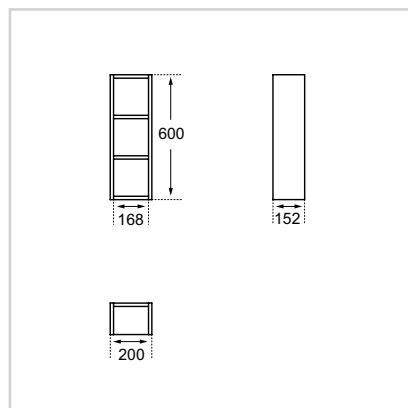

SOFTMOOD

Κάτω μέρος επίπλου
κρεμαστό για μικρά
μπάνια (WC) 40 cm

Μοντέλο	Κωδικός
Λευκή γυαλιστερή λάκα	T7804WG
Ανοιχτή γκρι γυαλιστερή λάκα	T7804S4
Ανοιχτή καφέ ματ λάκα	T7804S5
Καρυδιά	T7804S6

- Σύστημα Push & Pull (χωρίς λαβές)
- Πάχος μπροστινού πάνελ 25 mm
- Ενσωματωμένο προφίλ αλουμινίου στην άνω πλευρά του συρταριού
- Πάχος πλαισίου 18 mm

Συνδυάζεται με:
• Νιπτήρα Active ασύμμετρο με οπή δεξιά 45 cm (T054001)

Συρόμενο επίπλο (trolley)
40 cm

Μοντέλο	Κωδικός
Λευκή γυαλιστερή λάκα	T7820WG
Ανοιχτή γκρι γυαλιστερή λάκα	T7820S4
Ανοιχτή καφέ ματ λάκα	T7820S5
Καρυδιά	T7820S6

- Πάχος πόρτας 25 mm
- Λευκό μαξιλάρι από οικολογικό δέρμα
- 4 ροδάκια
- Σύστημα Push & Pull (χωρίς λαβές)
- Ενσωματωμένο προφίλ αλουμινίου στην άνω πλευρά του συρταριού

Επίτοιχο επίπλο με ράφια
60 cm

Μοντέλο	Κωδικός
Λευκή γυαλιστερή λάκα	T7830WG
Ανοιχτή γκρι γυαλιστερή λάκα	T7830S4
Ανοιχτή καφέ ματ λάκα	T7830S5
Καρυδιά	T7830S6

1. Μπορεί να χρησιμοποιηθεί ανεξάρτητα
2. Συνδυάζεται με:
   • Όλα τα άνω μέρη επίπλου με καθρέπτη

Κρεμαστή στήλη 165 cm

Μοντέλο	Κωδικός
Λευκή γυαλιστερή λάκα	T7817WG
Ανοιχτή γκρι γυαλιστερή λάκα	T7817S4
Ανοιχτή καφέ ματ λάκα	T7817S5
Καρυδιά	T7817S6

- 4 γυάλινα ράφια
- Σύστημα Push & Pull (χωρίς λαβές)
- Ενσωματωμένο προφίλ αλουμινίου στην άνω πλευρά του συρταριού
- Πάχος πόρτας 18 mm

Πάγκος επίπλου 100 cm

για νιπτήρα ελεύθερης
τοποθέτησης

Μοντέλο	Κωδικός
Λευκή γυαλιστερή λάκα	T7811WG
Ανοιχτή γκρι γυαλιστερή λάκα	T7811S4
Ανοιχτή καφέ ματ λάκα	T7811S5
Καρυδιά	T7811S6

- Δυνατότητα τοποθέτησης σαν ξεχωριστή μονάδα με το σετ στηριγμάτων με ράγα πετσέτας (T783767) ή πάνω στο επίπλο Softmood 100 cm
- Πάχος πάγκου 25 mm

Συνδυάζεται με:
• Νιπτήρα ελεύθερης τοποθέτησης Active 60 cm (T054601)

Πάγκος επίπλου 80 cm

για νιπτήρα ελεύθερης
τοποθέτησης