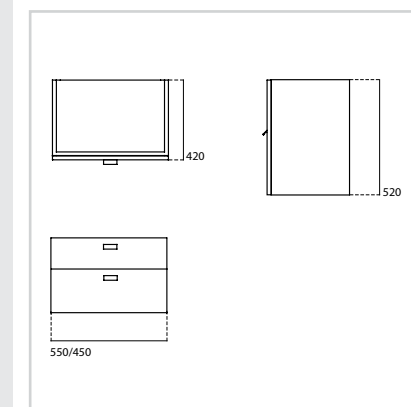

Μοντέλο

Κωδικός

Λευκή γυαλιστερή λάκα - 55 cm	C1835WG
Ανοιχτόχρωμη δρυς - 55 cm	C1835SV
Καρυδιά - 55 cm	C1835XA
Γκρι γυαλιστερή λάκα - 55 cm	C1835KR

Λευκή γυαλιστερή λάκα - 45 cm	C1834WG
Ανοιχτόχρωμη δρυς - 45 cm	C1834SV
Καρυδιά - 45 cm	C1834XA
Γκρι γυαλιστερή λάκα - 45 cm	C1834KR

- Διαθέτουν μηχανισμό soft closing
- Συνδυάζονται αντίστοιχα με:
  • Νιπτήρες 60 x 46 cm (E714101) & 50 x 46 cm (E713801)