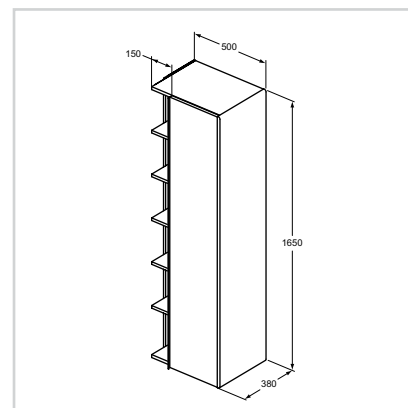

IDEALSMART

Κάτω μέρος επίπλου
κρεμαστό 60 cm

Μοντέλο

Κωδικός

Γκρι γυαλιστερή λάκα	R1730AS
Λευκή γυαλιστερή λάκα	R1730WG
Γκρι μπαμπού	R1730WL

- 1 συρτάρι με σύστημα soft closing
- Μεταλλική λαβή
- Εσωτερικό συρτάρι με διαχωριστικά
- Αντιολισθητικό εσωτερικό δάπεδο του συρταριού στο χρώμα της πόρτας
- Πλαϊνό γυάλινο εξωτερικό τοίχωμα
- Περιλαμβάνει κουτιά αποθήκευσης

Συνδυάζεται με:

- Νιπτήρα Idealsmart 64 x 50 cm λευκό (R170401) ή γκρι (R170458)

Κάτω μέρος επίπλου
κρεμαστό 90 cm

Μοντέλο

Κωδικός

Γκρι γυαλιστερή λάκα	R1731AS
Λευκή γυαλιστερή λάκα	R1731WG
Γκρι μπαμπού	R1731WL

- 1 συρτάρι με σύστημα soft closing
- Μεταλλική λαβή
- Εσωτερικό συρτάρι με διαχωριστικά
- Αντιολισθητικό εσωτερικό δάπεδο του συρταριού στο χρώμα της πόρτας
- Πλαϊνό γυάλινο εξωτερικό τοίχωμα
- Περιλαμβάνει κουτιά αποθήκευσης

Συνδυάζεται με:

- Νιπτήρα Idealsmart 94 x 50 cm λευκό (R170501) ή γκρι (R170558)

Κάτω μέρος επίπλου
κρεμαστό 120 cm

Μοντέλο

Κωδικός

Γκρι γυαλιστερή λάκα	R1732AS
Λευκή γυαλιστερή λάκα	R1732WG
Γκρι μπαμπού	R1732WL

- 2 συρτάρι με σύστημα soft closing
- Μεταλλικές λαβές
- Εσωτερικά συρτάρι με διαχωριστικά
- Αντιολισθητικό εσωτερικό δάπεδο του συρταριού στο χρώμα της πόρτας
- Πλαϊνό γυάλινο εξωτερικό τοίχωμα
- Περιλαμβάνει κουτιά αποθήκευσης

Συνδυάζεται με:

- Διπλό νιπτήρα Idealsmart 124 x 50 cm λευκό (R170601) ή γκρι (R170658)

Στήλη αποθήκευσης
κρεμαστή 165 cm

Μοντέλο

Κωδικός

Γκρι γυαλιστερή λάκα	R1733AS
Λευκή γυαλιστερή λάκα	R1733WG
Γκρι μπαμπού	R1733WL

- Μία πόρτα με σύστημα soft closing
- Εσωτερικός φωτισμός LED
- 6 εξωτερικά/εμφανή ράφια
- 4 εσωτερικά γυάλινα διαχωριστικά ραφιών

Καθρέπτης με φωτισμό
60 cm

Μοντέλο

Κωδικός

Με γκρι φάσα	R1750AS
Με λευκή φάσα	R1750WG

- Περιμετρικός φωτισμός LED