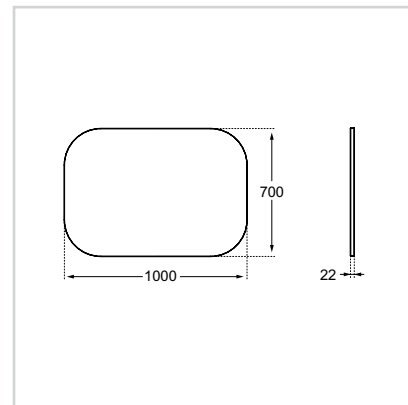

SOFTMOOD

Άνω μέρος επίπλου με
καθρέπτη 100 cm

Μοντέλο	Κωδικός
Λευκή γυαλιστερή λάκα	T7823WG
Ανοιχτή γκρι γυαλιστερή λάκα	T7823S4
Ανοιχτή καφέ ματ λάκα	T7823S5
Καρυδιά	T7823S6

- Με ενσωματωμένο φωτισμό LED
- Εσωτερικά γυάλινα ράφια
- Πάχος πόρτας 18 mm

Άνω μέρος επίπλου με
καθρέπτη 80 cm

Μοντέλο	Κωδικός
Λευκή γυαλιστερή λάκα	T7822WG
Ανοιχτή γκρι γυαλιστερή λάκα	T7822S4
Ανοιχτή καφέ ματ λάκα	T7822S5
Καρυδιά	T7822S6

- Με ενσωματωμένο φωτισμό LED
- Εσωτερικά γυάλινα ράφια
- Πάχος πόρτας 18 mm

Άνω μέρος επίπλου με
καθρέπτη 60 cm

Μοντέλο	Κωδικός
Λευκή γυαλιστερή λάκα	T7821WG
Ανοιχτή γκρι γυαλιστερή λάκα	T7812S4
Ανοιχτή καφέ ματ λάκα	T7812S5
Καρυδιά	T7812S6

- Με ενσωματωμένο φωτισμό LED
- Εσωτερικά γυάλινα ράφια
- Πάχος πόρτας 18 mm

Αντιθαμβωτικός
καθρέπτης 100 cm

Μοντέλο	Κωδικός
Καθρέπτης 100 cm	T7827BH

- Πάχος 25 mm με χρωμέ φινίρισμα
- Πιστοποίηση IP44 & EMC

Συνδυάζεται με:
• Απλικά κυρτού σχήματος LED (T782967)

Αντιθαμβωτικός
καθρέπτης 80 cm

Μοντέλο	Κωδικός
Καθρέπτης 80 cm	T7826BH

- Πάχος 25 mm με χρωμέ φινίρισμα
- Πιστοποίηση IP44 & EMC

Συνδυάζεται με:
• Απλικά κυρτού σχήματος LED (T782967)

Αντιθαμβωτικός
καθρέπτης 60 cm

Μοντέλο	Κωδικός
Καθρέπτης 60 cm	T7825BH

- Πάχος 25 mm με χρωμέ φινίρισμα
- Πιστοποίηση IP44 & EMC

Συνδυάζεται με:
• Απλικά κυρτού σχήματος LED (T782967)