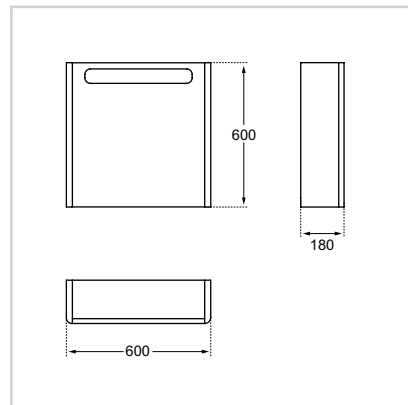

SOFTMOOD

Άνω μέρος επίπλου με
καθρέπτη 100 cm

Μοντέλο	Κωδικός
Λευκή γυαλιστερή λάκα	T7823WG
Ανοιχτή γκρι γυαλιστερή λάκα	T7823S4
Ανοιχτή καφέ ματ λάκα	T7823S5
Καρυδιά	T7823S6

- Με ενσωματωμένο φωτισμό LED
- Εσωτερικά γυάλινα ράφια
- Πάχος πόρτας 18 mm

Άνω μέρος επίπλου με
καθρέπτη 80 cm

Μοντέλο	Κωδικός
Λευκή γυαλιστερή λάκα	T7822WG
Ανοιχτή γκρι γυαλιστερή λάκα	T7822S4
Ανοιχτή καφέ ματ λάκα	T7822S5
Καρυδιά	T7822S6

- Με ενσωματωμένο φωτισμό LED
- Εσωτερικά γυάλινα ράφια
- Πάχος πόρτας 18 mm

Άνω μέρος επίπλου με
καθρέπτη 60 cm

Μοντέλο	Κωδικός
Λευκή γυαλιστερή λάκα	T7821WG
Ανοιχτή γκρι γυαλιστερή λάκα	T7812S4
Ανοιχτή καφέ ματ λάκα	T7812S5
Καρυδιά	T7812S6

- Με ενσωματωμένο φωτισμό LED
- Εσωτερικά γυάλινα ράφια
- Πάχος πόρτας 18 mm

Αντιθαμβωτικός
καθρέπτης 100 cm

Μοντέλο	Κωδικός
Καθρέπτης 100 cm	T7827BH

- Πάχος 25 mm με χρωμέ φινίρισμα
- Πιστοποίηση IP44 & EMC

Συνδυάζεται με:
• Απλικά κυρτού σχήματος LED (T782967)

Αντιθαμβωτικός
καθρέπτης 80 cm

Μοντέλο	Κωδικός
Καθρέπτης 80 cm	T7826BH

- Πάχος 25 mm με χρωμέ φινίρισμα
- Πιστοποίηση IP44 & EMC

Συνδυάζεται με:
• Απλικά κυρτού σχήματος LED (T782967)

Αντιθαμβωτικός
καθρέπτης 60 cm

Μοντέλο	Κωδικός
Καθρέπτης 60 cm	T7825BH

- Πάχος 25 mm με χρωμέ φινίρισμα
- Πιστοποίηση IP44 & EMC

Συνδυάζεται με:
• Απλικά κυρτού σχήματος LED (T782967)