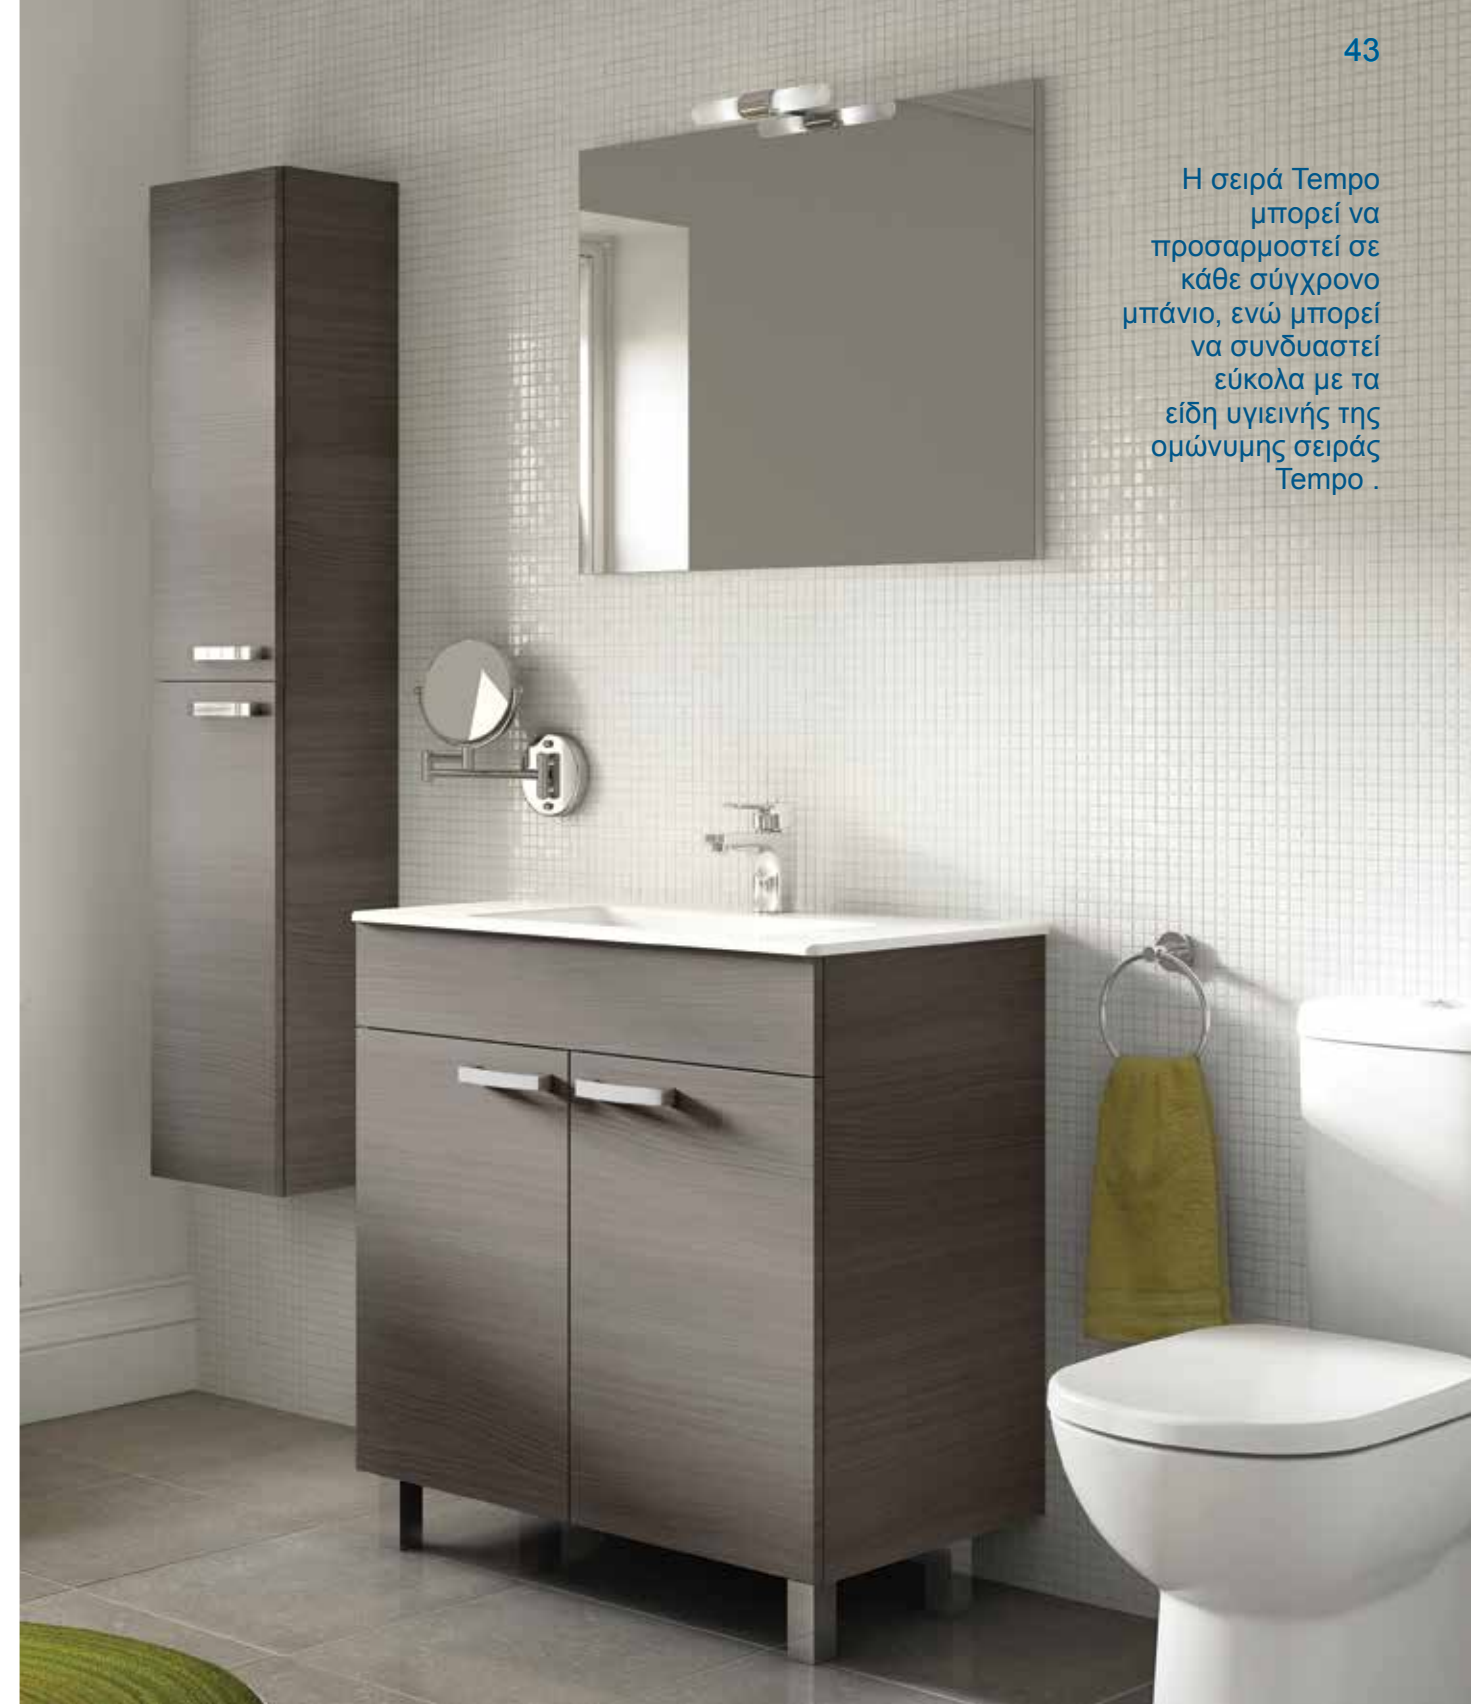

# ΑΠΛΟΤΗΤΑ ΠΡΟΣΙΤΗ ΓΙΑ ΟΛΟΥΣ

Το λιτό και διαχρονικό στυλ της σειράς επίπλων Tempro μπορεί να ακολουθήσει το αισθητικό ύφος της επιλογής σας στο μπάνιο. Είναι όμως και κάτι περισσότερο! Είναι ένας εξαιρετικός τρόπος να δημιουργήσετε την προσωπική σας γωνιά για την καθημερινή σας φροντίδα και περιποίηση, εύκολα και οικονομικά. Έπιπλα σε δύο διαστάσεις, 60 & 80 cm, διαθέσιμα σε 2 παραλλαγές με πόρτες ή συρτάρια και σε 2 μοντέρνους χρωματισμούς!

Η σειρά Tempo μπορεί να προσαρμοστεί σε κάθε σύγχρονο μπάνιο, ενώ μπορεί να συνδυαστεί εύκολα με τα είδη υγιεινής της ομώνυμης σειράς Tempo.

Τα έπιπλα Tempo διατίθενται σε δύο παραλλαγές: επιδαπέδια με 2 πόρτες ή κρεμαστά με 2 βαθιά συρτάρια που διαθέτουν μηχανισμό Soft Closing.