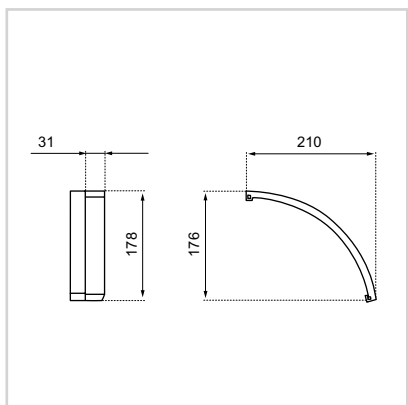

SOFTMOOD

Αντιθαμβωτικός
καθρέπτης 45 cm

Μοντέλο	Κωδικός
Καθρέπτης 45 cm	T7824BH

- Πάχος 25 mm με χρωμέ φινίρισμα
- Πιστοποίηση IP44 & EMC
- Συνδυάζεται με:
- Απλικά κυρτού σχήματος LED (T782967)

Απλικά κυρτού σχήματος
LED

Μοντέλο	Κωδικός
Απλικά κυρτού σχήματος LED	T782967

- Πιστοποίηση IP44
- Συνδυάζεται με:
- Καθρέπτες Softmood

STRADA

Κάτω μέρος επίπλου
κρεμαστό 100 cm

Μοντέλο	Κωδικός

Λευκή γυαλιστερή λάκα	K2660WG
Καφέ γυαλιστερή λάκα	K2660WC
Γκρι μαμπού	K2660WL

- Ένα εσωτερικό ράφι
- Ένα συρτάρι με μηχανισμό soft closing

1. Συνδυάζεται με:
2. Νιπτήρα Strada 100 x 45 cm (K079001)
   - Νιπτήρα Active 104 x 46cm, με 1 οπή (T054901)

Κάτω μέρος επίπλου
κρεμαστό 80 cm

Μοντέλο	Κωδικός

Λευκή γυαλιστερή λάκα	K2659WG
Καφέ γυαλιστερή λάκα	K2659WC
Γκρι μαμπού	K2659WL

- Ένα εσωτερικό ράφι
- Ένα συρτάρι με μηχανισμό soft closing

1. Συνδυάζεται με:
2. Νιπτήρα Strada 80 x 45 cm (K078801)
   - Νιπτήρα Active 84 x 46 cm, με μία οπή (T054801)

Κάτω μέρος επίπλου
κρεμαστό 105 cm

Μοντέλο	Κωδικός

Λευκή γυαλιστερή λάκα	K2727WG
Σκούρα γκρι λάκα	K2458WH

- Ένα ντουλάπι & δύο συρτάρια με σύστημα soft closing
- Ο πάγκος συμπεριλαμβάνεται
- Προτεινόμενο σιφώνι (J428467) για καλύτερη εκμετάλλευση χώρου

1. Συνδυάζεται με:
2. Νιπτήρα Strada 70 x 42 cm (K078201)