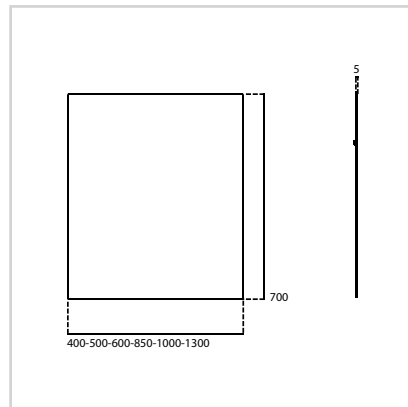

CONNECT

Στήλη κρεμαστή
175 cm

Μοντέλο Κωδικός

30 x 175 x 30 cm

Λευκή γυαλιστερή λάκα	C1838WG
Ανοιχτόχρωμη δρυς	C1838SV
Καρυδιά	C1838XA

- Διαθέτει 2 πόρτες με σύστημα soft closing

Καθρέπτης 130 - 40 cm

Μοντέλο Κωδικός

130 x 70 cm	E6536BH
100 x 70 cm	E6535BH
85 x 70 cm	E6534BH
60 x 70 cm	N1406BH
50 x 70 cm	N1404BH
40 x 70 cm	N1403BH

- Ύψος 70 cm
- Πάχος 0,5 cm
- Συνδυάζονται με:
  • Όλες τις σειρές επίπλων

Καθρέπτης αντιθαμβωτικός
130 - 50 cm

Μοντέλο Κωδικός

130 cm	E0386BH
100 cm	E0385BH
80 cm	E0384BH
70 cm	E0383BH
60 cm	E0382BH
50 cm	E0381BH

- Ύψος 70 cm
- Πάχος 2 cm
- Με ειδικό σχεδιασμό στην πίσω πλευρά που προαιρετικά υποστηρίζει απλικά
- Συνδυάζονται με:
  • Όλες τις σειρές επίπλων

CONNECT
SPACE

Κάτω μέρος επίπλου
κρεμαστό 80 cm

Μοντέλο Κωδικός

Λευκή γυαλιστερή λάκα	C6746WG
Ανοιχτόχρωμη δρυς	C6746SV
Γκρι γυαλιστερή λάκα	C6746KR

- Προβολή 37,5 cm
- Περιλαμβάνει κουτιά αποθήκευσης
- Με σύστημα soft closing
- Περιλαμβάνει σιφώνι εξοικονόμησης χώρου

Συνδυάζεται με:
• Νιπτήρα Connect Space (E132901)

Έπιπλο κρεμαστό
70 cm

για νιπτήρα με πάγκο δεξιά

Μοντέλο Κωδικός

Λευκή γυαλιστερή λάκα	C6745WG
Ανοιχτόχρωμη δρυς	C6745SV
Γκρι γυαλιστερή λάκα	C6745KR

- Προβολή 37,5 cm
- Περιλαμβάνει κουτιά αποθήκευσης
- Με σύστημα soft closing
- Περιλαμβάνει σιφώνι εξοικονόμησης χώρου

Συνδυάζεται με:
• Νιπτήρα Connect Space (E132801)

Έπιπλο κρεμαστό
70 cm

για νιπτήρα με πάγκο αριστερά

Μοντέλο Κωδικός

Λευκή γυαλιστερή λάκα	C6744WG
Ανοιχτόχρωμη δρυς	C6744SV
Γκρι γυαλιστερή λάκα	C6744KR

- Προβολή 37,5 cm
- Περιλαμβάνει κουτιά αποθήκευσης
- Με σύστημα soft closing
- Περιλαμβάνει σιφώνι εξοικονόμησης χώρου

Συνδυάζεται με:
• Νιπτήρα Connect Space (E132701)