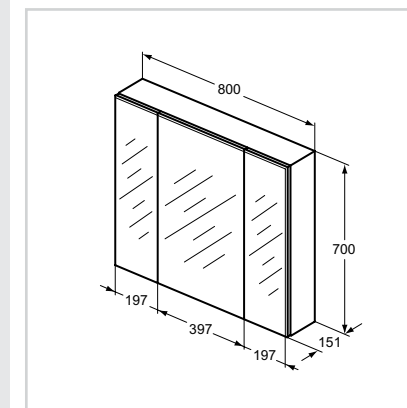

STRADA

Κάτω μέρος επίπλου
κρεμαστό 90 & 70 cm

Μοντέλο Κωδικός

Κάτω μέρος κρεμαστό 90 cm

Λευκή γυαλιστερή λάκα	K2726WG
Σκούρα γκρι γυαλιστερή λάκα	K2457WH

Κάτω μέρος κρεμαστό 70 cm

Λευκή γυαλιστερή λάκα	K2724WG
Σκούρα γκρι γυαλιστερή λάκα	K2455WH

- Δύο συρτάρια με σύστημα soft closing
- Πάγκος συμπεριλαμβάνεται
- Προτεινόμενο σιφώνι (J428467) για καλύτερη εκμετάλλευση χώρου

Συνδυάζονται αντίστοιχα με:

- Νιπτήρα Strada 90 x 42 cm (K078601)
- Νιπτήρα Strada 70 x 42 cm (K078201)

Κάτω μέρος επίπλου
κρεμαστό 60 cm

Μοντέλο Κωδικός

Λευκή γυαλιστερή λάκα	K2723WG
Σκούρα γκρι γυαλιστερή λάκα	K2453WH

- Ένα συρτάρι με σύστημα soft closing
- Πάγκος συμπεριλαμβάνεται
- Προτεινόμενο σιφώνι (J428467) για καλύτερη εκμετάλλευση χώρου

Συνδυάζεται με:

- Νιπτήρα Strada 60 x 42 cm (K077801)

Πάγκος 100 & 80 cm

για νιπτήρες ελεύθερης
τοποθέτησης

Μοντέλο Κωδικός

Πάγκος 100 cm

Λευκή γυαλιστερή λάκα	K2663WG
Καφέ γυαλιστερή λάκα	K2663WC
Γκρι μαμαπού	K2663WL

Πάγκος 80 cm

Λευκή γυαλιστερή λάκα	K2662WG
Καφέ γυαλιστερή λάκα	K2662WC
Γκρι μαμαπού	K2662WL

- Δυνατότητα μεμονωμένης τοποθέτησης με το σετ στήριξης (T783767)
- Το σετ στήριξης συμπεριλαμβάνει πετσετοθήκη-βέργα χρωμέ

Οι πάγκοι συνδυάζονται με:

- Νιπτήρες Strada 70, 60 & 50 cm
- Κάτω μέρος επίπλου Strada 100 & 80 cm

Καθρέπτης με φωτισμό
120 - 50 cm

Μοντέλο Κωδικός

Καθρέπτης 120 x 65 cm	K2674BH
Καθρέπτης 105 x 65 cm	K2479BH
Καθρέπτης 90 x 65 cm	K2478BH
Καθρέπτης 80 x 65 cm	K2673BH
Καθρέπτης 70 x 65 cm	K2477BH
Καθρέπτης 60 x 65 cm	K2476BH
Καθρέπτης 50 x 65 cm	K2475BH

- Ενσωματωμένος φωτισμός φθορισμού
- Ύψος 65 cm
- Πάχος 3,5 cm
- Πιστοποίηση IP44-EMC

Άνω μέρος επίπλου
με καθρέπτη 100 cm

Μοντέλο Κωδικός

Άνω μέρος επίπλου με καθρέπτη 100 cm	K2671AL