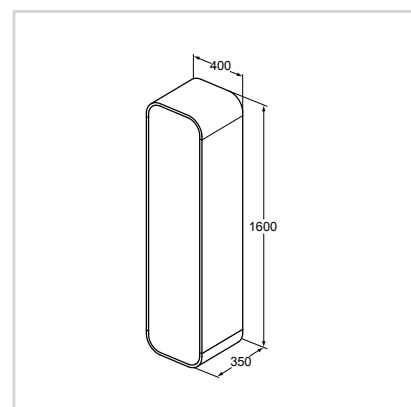

DEA

Κάτω μέρος επίπλου
κρεμαστό 100 cm

Μοντέλο	Κωδικός
Λευκή γυαλιστερή λάκα	T7852WG
Ανοιχτή μπεζ λάκα	T7852S3
Μπλε ραφ γυαλιστερή λάκα	T7852S7

- Προβολή 54 cm
- Συρτάρι σε σχήμα καμπύλης, με σύστημα soft closing
- Ενσωματωμένη λαβή

Συνδυάζεται με:
• Νιπτήρα επίπλου Dea 100 cm (T044801)

Κάτω μέρος επίπλου
κρεμαστό 80 cm

Μοντέλο	Κωδικός
Λευκή γυαλιστερή λάκα	T7851WG
Ανοιχτή μπεζ λάκα	T7851S3
Μπλε ραφ γυαλιστερή λάκα	T7851S7

- Προβολή 54 cm
- Συρτάρι σε σχήμα καμπύλης, με σύστημα soft closing
- Ενσωματωμένη λαβή

Συνδυάζεται με:
• Νιπτήρα επίπλου Dea 80 cm (T044701)

Κάτω μέρος επίπλου
κρεμαστό 60 cm

Μοντέλο	Κωδικός
Λευκή γυαλιστερή λάκα	T7850WG
Ανοιχτή μπεζ λάκα	T7850S3
Μπλε ραφ γυαλιστερή λάκα	T7850S7

- Προβολή 49,5 cm
- Συρτάρι σε σχήμα καμπύλης, με σύστημα soft closing
- Ενσωματωμένη λαβή

Συνδυάζεται με:
• Νιπτήρα επίπλου Dea 60 cm (T044601)

Κρεμαστή στήλη
αποθήκευσης 160 cm

Μοντέλο	Κωδικός
Λευκή γυαλιστερή λάκα	T7873WG
Ανοιχτή μπεζ λάκα	T7873S3
Μπλε ραφ γυαλιστερή λάκα	T7873S7

- Με μία - αναστρέψιμη - πόρτα για αριστερή ή δεξιά τοποθέτηση
- Σύστημα ανοίγματος push
- 4 εσωτερικά γυάλινα ράφια

Άνω μέρος επίπλου
καθρέπτης 100 cm

Μοντέλο	Κωδικός
Λευκή γυαλιστερή λάκα	T7856WG
Ανοιχτή μπεζ λάκα	T7856S3
Μπλε ραφ γυαλιστερή λάκα	T7856S7

- 2 πόρτες με σύστημα ανοίγματος push
- Εσωτερικός και εξωτερικός φωτισμός LED
- Εσωτερικός καθρέπτης
- 2 εσωτερικά γυάλινα ράφια και 1 ξύλινο

Συνδυάζεται με:
• Κάτω μέρος επίπλου 100 cm

Άνω μέρος επίπλου
καθρέπτης 80 cm

Μοντέλο	Κωδικός
Λευκή γυαλιστερή λάκα	T7855WG
Ανοιχτή μπεζ λάκα	T7855S3
Μπλε ραφ γυαλιστερή λάκα	T7855S7

- 2 πόρτες με σύστημα ανοίγματος push
- Εσωτερικός και εξωτερικός φωτισμός LED
- Εσωτερικός καθρέπτης
- 2 εσωτερικά γυάλινα ράφια και 1 ξύλινο

Συνδυάζεται με:
• Κάτω μέρος επίπλου 80 cm