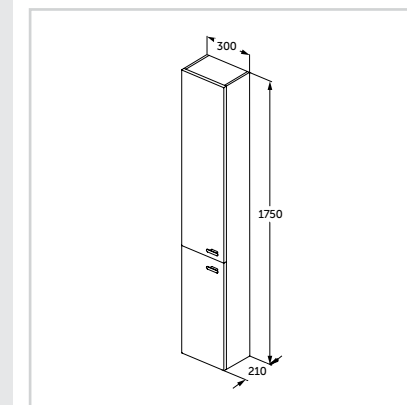

CONNECT SPACE

Έπιπλο κρεμαστό 60 cm

για νιπτήρα με πάγκο δεξιά

Μοντέλο	Κωδικός
Λευκή γυαλιστερή λάκα	C6743WG
Ανοιχτόχρωμη δρυς	C6743SV
Γκρι γυαλιστερή λάκα	C6743KR

- Προβολή 37,5 cm
- Περιλαμβάνει κουτιά αποθήκευσης
- Με σύστημα soft closing
- Περιλαμβάνει σιφόνι εξοικονόμησης χώρου

Συνδυάζεται με:
• Νιπτήρα Connect Space (E132601)

Έπιπλο κρεμαστό 60 cm

για νιπτήρα με πάγκο αριστερά

Μοντέλο	Κωδικός
Λευκή γυαλιστερή λάκα	C6742WG
Ανοιχτόχρωμη δρυς	C6742SV
Γκρι γυαλιστερή λάκα	C6742KR

- Προβολή 37,5 cm
- Περιλαμβάνει κουτιά αποθήκευσης
- Με σύστημα soft closing
- Περιλαμβάνει σιφόνι εξοικονόμησης χώρου

Συνδυάζεται με:
• Νιπτήρα Connect Space (E132501)

Έπιπλο κρεμαστό 50 cm

Μοντέλο	Κωδικός
Λευκή γυαλιστερή λάκα	C6740WG
Ανοιχτόχρωμη δρυς	C6740SV
Γκρι γυαλιστερή λάκα	C6740KR

- Προβολή 37,5 cm
- Περιλαμβάνει κουτιά αποθήκευσης
- Με σύστημα soft closing
- Περιλαμβάνει σιφόνι εξοικονόμησης χώρου

Έπιπλο κρεμαστό 45 cm

για νιπτήρα με οπή δεξιά

Μοντέλο	Κωδικός
Λευκή γυαλιστερή λάκα	C6748WG
Ανοιχτόχρωμη δρυς	C6748SV
Γκρι γυαλιστερή λάκα	C6748KR

- Προβολή 25 cm
- Πόρτα εργονομικού σχεδιασμού σε σχήμα L για οικονομία χώρου
- Περιλαμβάνει εσωτερικό (αφαιρούμενο) ράφι
- Με σύστημα soft closing
- Επιδέχεται πρόσθετο κρεμαστό έπιπλο 20 cm για έξτρα αποθηκευτικό χώρο

Συνδυάζεται με:
• Νιπτήρα Connect Space (E132101)

Έπιπλο κρεμαστό 45 cm

για νιπτήρα με οπή αριστερά

Μοντέλο	Κωδικός
Λευκή γυαλιστερή λάκα	C6747WG
Ανοιχτόχρωμη δρυς	C6747SV
Γκρι γυαλιστερή λάκα	C6747KR

- Προβολή 25 cm
- Πόρτα εργονομικού σχεδιασμού σε σχήμα L για οικονομία χώρου
- Περιλαμβάνει εσωτερικό (αφαιρούμενο) ράφι
- Με σύστημα soft closing
- Επιδέχεται πρόσθετο κρεμαστό έπιπλο 20 cm για έξτρα αποθηκευτικό χώρο

Συνδυάζεται με:
• Νιπτήρα Connect Space (E132201)

Στήλη κρεμαστή 175 cm