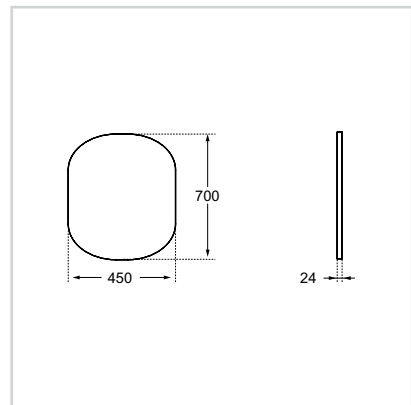

SOFTMOOD

Αντιθαμβωτικός
καθρέπτης 45 cm

Μοντέλο	Κωδικός
Καθρέπτης 45 cm	T7824BH

- Πάχος 25 mm με χρωμέ φινίρισμα
- Πιστοποίηση IP44 & EMC
- Συνδυάζεται με:
- Απλικά κυρτού σχήματος LED (T782967)

Απλικά κυρτού σχήματος
LED

Μοντέλο	Κωδικός
Απλικά κυρτού σχήματος LED	T782967

- Πιστοποίηση IP44
- Συνδυάζεται με:
- Καθρέπτες Softmood

STRADA

Κάτω μέρος επίπλου
κρεμαστό 100 cm

Μοντέλο	Κωδικός

Λευκή γυαλιστερή λάκα	K2660WG
Καφέ γυαλιστερή λάκα	K2660WC
Γκρι μαμπού	K2660WL

- Ένα εσωτερικό ράφι
- Ένα συρτάρι με μηχανισμό soft closing

1. Συνδυάζεται με:
2. Νιπτήρα Strada 100 x 45 cm (K079001)
   - Νιπτήρα Active 104 x 46cm, με 1 οπή (T054901)

Κάτω μέρος επίπλου
κρεμαστό 80 cm

Μοντέλο	Κωδικός

Λευκή γυαλιστερή λάκα	K2659WG
Καφέ γυαλιστερή λάκα	K2659WC
Γκρι μαμπού	K2659WL

- Ένα εσωτερικό ράφι
- Ένα συρτάρι με μηχανισμό soft closing

1. Συνδυάζεται με:
2. Νιπτήρα Strada 80 x 45 cm (K078801)
   - Νιπτήρα Active 84 x 46 cm, με μία οπή (T054801)

Κάτω μέρος επίπλου
κρεμαστό 105 cm

Μοντέλο	Κωδικός

Λευκή γυαλιστερή λάκα	K2727WG
Σκούρα γκρι λάκα	K2458WH

- Ένα ντουλάπι & δύο συρτάρια με σύστημα soft closing
- Ο πάγκος συμπεριλαμβάνεται
- Προτεινόμενο σιφώνι (J428467) για καλύτερη εκμετάλλευση χώρου

1. Συνδυάζεται με:
2. Νιπτήρα Strada 70 x 42 cm (K078201)