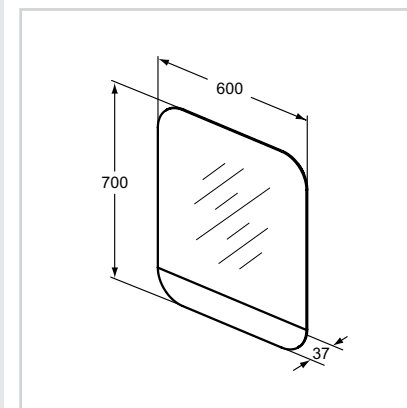

IDEALSMART

Κάτω μέρος επίπλου
κρεμαστό 60 cm

Μοντέλο

Κωδικός

Γκρι γυαλιστερή λάκα	R1730AS
Λευκή γυαλιστερή λάκα	R1730WG
Γκρι μπαμπού	R1730WL

- 1 συρτάρι με σύστημα soft closing
- Μεταλλική λαβή
- Εσωτερικό συρτάρι με διαχωριστικά
- Αντιολισθητικό εσωτερικό δάπεδο του συρταριού στο χρώμα της πόρτας
- Πλαϊνό γυάλινο εξωτερικό τοίχωμα
- Περιλαμβάνει κουτιά αποθήκευσης

Συνδυάζεται με:

- Νιπτήρα Idealsmart 64 x 50 cm λευκό (R170401) ή γκρι (R170458)

Κάτω μέρος επίπλου
κρεμαστό 90 cm

Μοντέλο

Κωδικός

Γκρι γυαλιστερή λάκα	R1731AS
Λευκή γυαλιστερή λάκα	R1731WG
Γκρι μπαμπού	R1731WL

- 1 συρτάρι με σύστημα soft closing
- Μεταλλική λαβή
- Εσωτερικό συρτάρι με διαχωριστικά
- Αντιολισθητικό εσωτερικό δάπεδο του συρταριού στο χρώμα της πόρτας
- Πλαϊνό γυάλινο εξωτερικό τοίχωμα
- Περιλαμβάνει κουτιά αποθήκευσης

Συνδυάζεται με:

- Νιπτήρα Idealsmart 94 x 50 cm λευκό (R170501) ή γκρι (R170558)

Κάτω μέρος επίπλου
κρεμαστό 120 cm

Μοντέλο

Κωδικός

Γκρι γυαλιστερή λάκα	R1732AS
Λευκή γυαλιστερή λάκα	R1732WG
Γκρι μπαμπού	R1732WL

- 2 συρτάρι με σύστημα soft closing
- Μεταλλικές λαβές
- Εσωτερικά συρτάρι με διαχωριστικά
- Αντιολισθητικό εσωτερικό δάπεδο του συρταριού στο χρώμα της πόρτας
- Πλαϊνό γυάλινο εξωτερικό τοίχωμα
- Περιλαμβάνει κουτιά αποθήκευσης

Συνδυάζεται με:

- Διπλό νιπτήρα Idealsmart 124 x 50 cm λευκό (R170601) ή γκρι (R170658)

Στήλη αποθήκευσης
κρεμαστή 165 cm

Μοντέλο

Κωδικός

Γκρι γυαλιστερή λάκα	R1733AS
Λευκή γυαλιστερή λάκα	R1733WG
Γκρι μπαμπού	R1733WL

- Μία πόρτα με σύστημα soft closing
- Εσωτερικός φωτισμός LED
- 6 εξωτερικά/εμφανή ράφια
- 4 εσωτερικά γυάλινα διαχωριστικά ραφιών

Καθρέπτης με φωτισμό
60 cm

Μοντέλο

Κωδικός

Με γκρι φάσα	R1750AS
Με λευκή φάσα	R1750WG

- Περιμετρικός φωτισμός LED