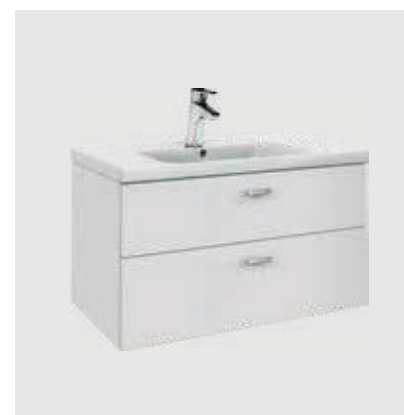

CONNECT

Κάτω μέρος επίπλου
κρεμαστό 100, 85, 70 & 60 cm
με 2 συρτάρια