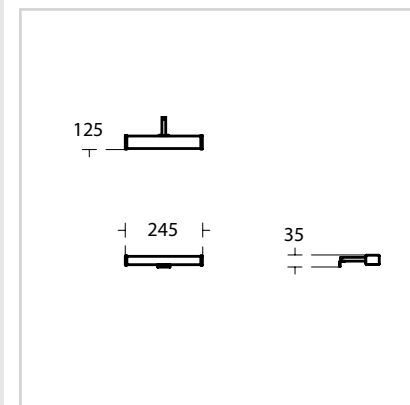

TEMPO

Κάτω μέρος επίπλου κρεμαστό 60 cm

με 2 συρτάρια

Μοντέλο Κωδικός

Λευκή γυαλιστερή λάκα	E3240WG
Γκρι γυαλιστερή λάκα	E3240SG

- 2 συρτάρια με σύστημα soft closing

Συνδυάζεται με:
• Νιπτήρα Tempo 61 x 45,5 cm (E066801)

Κρεμαστή στήλη

Μοντέλο Κωδικός

Λευκή γυαλιστερή λάκα	E3243WG
Γκρι γυαλιστερή λάκα	E3243SG

- Με 2 αναστρέψιμες πόρτες

Καθρέπτης 80 & 60 cm

Μοντέλο Κωδικός

Καθρέπτης 80 cm	E3252BH
Καθρέπτης 60 cm	E3251BH

Απλικά κατακόρυφη

Μοντέλο Κωδικός

Απλικά κατακόρυφη	E3249AA

Απλικά οριζόντια - παραλληλόγραμμη

Μοντέλο Κωδικός

Απλικά οριζόντια - παραλληλόγραμμη	E3250AA

Απλικά οριζόντια - στρογγυλή

Μοντέλο Κωδικός

Απλικά οριζόντια - στρογγυλή	E3248AA