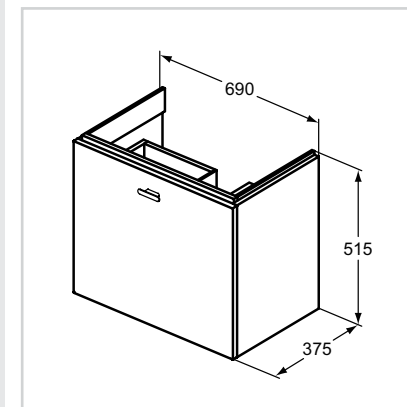

CONNECT

Στήλη κρεμαστή
175 cm

Μοντέλο Κωδικός

30 x 175 x 30 cm

Λευκή γυαλιστερή λάκα	C1838WG
Ανοιχτόχρωμη δρυς	C1838SV
Καρυδιά	C1838XA

- Διαθέτει 2 πόρτες με σύστημα soft closing

Καθρέπτης 130 - 40 cm

Μοντέλο Κωδικός

130 x 70 cm	E6536BH
100 x 70 cm	E6535BH
85 x 70 cm	E6534BH
60 x 70 cm	N1406BH
50 x 70 cm	N1404BH
40 x 70 cm	N1403BH

- Ύψος 70 cm
- Πάχος 0,5 cm
- Συνδυάζονται με:
  • Όλες τις σειρές επίπλων

Καθρέπτης αντιθαμβωτικός
130 - 50 cm

Μοντέλο Κωδικός

130 cm	E0386BH
100 cm	E0385BH
80 cm	E0384BH
70 cm	E0383BH
60 cm	E0382BH
50 cm	E0381BH

- Ύψος 70 cm
- Πάχος 2 cm
- Με ειδικό σχεδιασμό στην πίσω πλευρά που προαιρετικά υποστηρίζει απλικά
- Συνδυάζονται με:
  • Όλες τις σειρές επίπλων

CONNECT
SPACE

Κάτω μέρος επίπλου
κρεμαστό 80 cm

Μοντέλο Κωδικός

Λευκή γυαλιστερή λάκα	C6746WG
Ανοιχτόχρωμη δρυς	C6746SV
Γκρι γυαλιστερή λάκα	C6746KR

- Προβολή 37,5 cm
- Περιλαμβάνει κουτιά αποθήκευσης
- Με σύστημα soft closing
- Περιλαμβάνει σιφώνι εξοικονόμησης χώρου

Συνδυάζεται με:
• Νιπτήρα Connect Space (E132901)

Έπιπλο κρεμαστό
70 cm

για νιπτήρα με πάγκο δεξιά

Μοντέλο Κωδικός

Λευκή γυαλιστερή λάκα	C6745WG
Ανοιχτόχρωμη δρυς	C6745SV
Γκρι γυαλιστερή λάκα	C6745KR

- Προβολή 37,5 cm
- Περιλαμβάνει κουτιά αποθήκευσης
- Με σύστημα soft closing
- Περιλαμβάνει σιφώνι εξοικονόμησης χώρου

Συνδυάζεται με:
• Νιπτήρα Connect Space (E132801)

Έπιπλο κρεμαστό
70 cm

για νιπτήρα με πάγκο αριστερά

Μοντέλο Κωδικός

Λευκή γυαλιστερή λάκα	C6744WG
Ανοιχτόχρωμη δρυς	C6744SV
Γκρι γυαλιστερή λάκα	C6744KR

- Προβολή 37,5 cm
- Περιλαμβάνει κουτιά αποθήκευσης
- Με σύστημα soft closing
- Περιλαμβάνει σιφώνι εξοικονόμησης χώρου

Συνδυάζεται με:
• Νιπτήρα Connect Space (E132701)