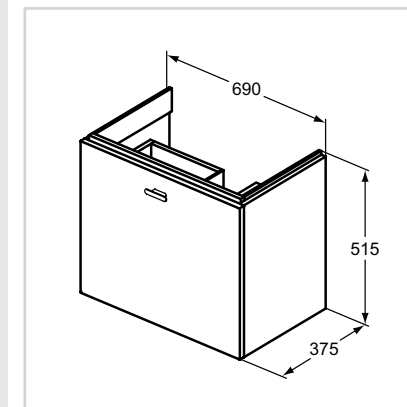

- Προβολή 37,5 cm
- Περιλαμβάνει κουτιά αποθήκευσης
- Με σύστημα soft closing
- Περιλαμβάνει σιφώνι εξοικονόμησης χώρου

Συνδυάζεται με:  
• Νιπτήρα Connect Space (E132701)