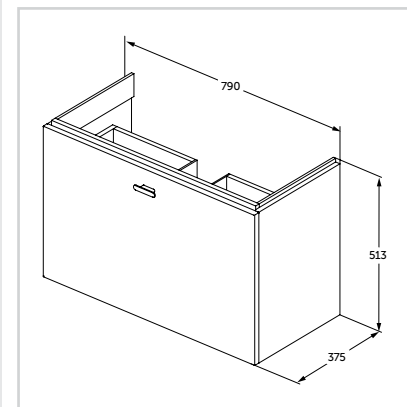

CONNECT

Στήλη κρεμαστή
175 cm

Μοντέλο Κωδικός

30 x 175 x 30 cm

Λευκή γυαλιστερή λάκα	C1838WG
Ανοιχτόχρωμη δρυς	C1838SV
Καρυδιά	C1838XA

- Διαθέτει 2 πόρτες με σύστημα soft closing

Καθρέπτης 130 - 40 cm

Μοντέλο Κωδικός

130 x 70 cm	E6536BH
100 x 70 cm	E6535BH
85 x 70 cm	E6534BH
60 x 70 cm	N1406BH
50 x 70 cm	N1404BH
40 x 70 cm	N1403BH

- Ύψος 70 cm
- Πάχος 0,5 cm
- Συνδυάζονται με:
  • Όλες τις σειρές επίπλων

Καθρέπτης αντιθαμβωτικός
130 - 50 cm

Μοντέλο Κωδικός

130 cm	E0386BH
100 cm	E0385BH
80 cm	E0384BH
70 cm	E0383BH
60 cm	E0382BH
50 cm	E0381BH

- Ύψος 70 cm
- Πάχος 2 cm
- Με ειδικό σχεδιασμό στην πίσω πλευρά που προαιρετικά υποστηρίζει απλικά
- Συνδυάζονται με:
  • Όλες τις σειρές επίπλων

CONNECT
SPACE

Κάτω μέρος επίπλου
κρεμαστό 80 cm

Μοντέλο Κωδικός

Λευκή γυαλιστερή λάκα	C6746WG
Ανοιχτόχρωμη δρυς	C6746SV
Γκρι γυαλιστερή λάκα	C6746KR

- Προβολή 37,5 cm
- Περιλαμβάνει κουτιά αποθήκευσης
- Με σύστημα soft closing
- Περιλαμβάνει σιφώνι εξοικονόμησης χώρου

Συνδυάζεται με:
• Νιπτήρα Connect Space (E132901)

Έπιπλο κρεμαστό
70 cm

για νιπτήρα με πάγκο δεξιά

Μοντέλο Κωδικός

Λευκή γυαλιστερή λάκα	C6745WG
Ανοιχτόχρωμη δρυς	C6745SV
Γκρι γυαλιστερή λάκα	C6745KR

- Προβολή 37,5 cm
- Περιλαμβάνει κουτιά αποθήκευσης
- Με σύστημα soft closing
- Περιλαμβάνει σιφώνι εξοικονόμησης χώρου

Συνδυάζεται με:
• Νιπτήρα Connect Space (E132801)

Έπιπλο κρεμαστό
70 cm

για νιπτήρα με πάγκο αριστερά

Μοντέλο Κωδικός

Λευκή γυαλιστερή λάκα	C6744WG
Ανοιχτόχρωμη δρυς	C6744SV
Γκρι γυαλιστερή λάκα	C6744KR

- Προβολή 37,5 cm
- Περιλαμβάνει κουτιά αποθήκευσης
- Με σύστημα soft closing
- Περιλαμβάνει σιφώνι εξοικονόμησης χώρου

Συνδυάζεται με:
• Νιπτήρα Connect Space (E132701)