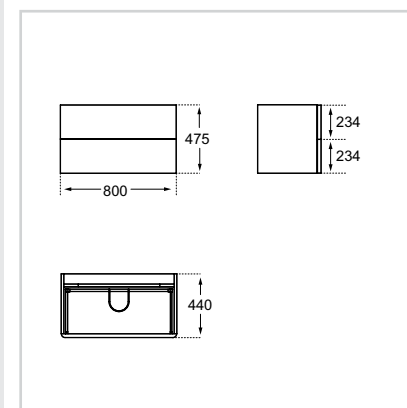

DEA

Άνω μέρος επίπλου
καθρέπτης 60 cm

Μοντέλο	Κωδικός
Λευκή γυαλιστερή λάκα	T7854WG
Ανοιχτή μπεζ λάκα	T7854S3
Μπλε ραφ γυαλιστερή λάκα	T7854S7

- 2 πόρτες με σύστημα ανοίγματος push
- Εσωτερικός και εξωτερικός φωτισμός LED
- Εσωτερικός καθρέπτης
- 2 εσωτερικά γυάλινα ράφια και 1 ξύλινο

Συνδυάζεται με:
• Κάτω μέρος επίπλου 60 cm

Αντιθαμβωτικός
καθρέπτης με φωτισμό
100, 80 & 60 cm

Μοντέλο	Κωδικός
100 cm	T7860BH
80 cm	T7859BH
60 cm	T7858BH

- Εμφανής και κρυφός (περιμετρικός) φωτισμός
- Αντιθαμβωτικό σύστημα, με διακόπτη

Συνδυάζεται με:
• Κάτω μέρη επίπλου 100, 80 & 60 cm

SOFTMOOD

Κάτω μέρος επίπλου
κρεμαστό 100 cm

Μοντέλο	Κωδικός
Λευκή γυαλιστερή λάκα	T7802WG
Ανοιχτή γκρι γυαλιστερή λάκα	T7802S4
Ανοιχτή καφέ ματ λάκα	T7802S5
Καρυδιά	T7802S6

- Σύστημα Push & Pull (χωρίς λαβές)
- Πάχος μπροστινού πάνελ και πάγκου 25 mm
- Ενσωματωμένο προφίλ αλουμινίου στην άνω πλευρά του συρταριού
- Πάχος πλαισίου 18 mm

Συνδυάζεται με:
• Νιπτήρα ελεύθερης τοποθέτησης Active 60 cm (T054601)
• Νιπτήρα επίπλου Active 104 cm (T054901)
• Πάγκο για νιπτήρα ελεύθερης τοποθέτησης (διατίθεται μεμονωμένα)

Κάτω μέρος επίπλου
κρεμαστό 80 cm

Μοντέλο	Κωδικός
Λευκή γυαλιστερή λάκα	T7801WG
Ανοιχτή γκρι γυαλιστερή λάκα	T7801S4
Ανοιχτή καφέ ματ λάκα	T7801S5
Καρυδιά	T7801S6

- Σύστημα Push & Pull (χωρίς λαβές)
- Πάχος μπροστινού πάνελ και πάγκου 25 mm
- Ενσωματωμένο προφίλ αλουμινίου στην άνω πλευρά του συρταριού
- Πάχος πλαισίου 18 mm

Συνδυάζεται με:
• Νιπτήρα ελεύθερης τοποθέτησης Active 60 cm (T054601)
• Νιπτήρα επίπλου Active 84 cm (T054801)
• Πάγκο για νιπτήρα ελεύθερης τοποθέτησης (διατίθεται μεμονωμένα)

Κάτω μέρος επίπλου
κρεμαστό 60 cm

Μοντέλο	Κωδικός
Λευκή γυαλιστερή λάκα	T7800WG
Ανοιχτή γκρι γυαλιστερή λάκα	T7800S4
Ανοιχτή καφέ ματ λάκα	T7800S5
Καρυδιά	T7800S6