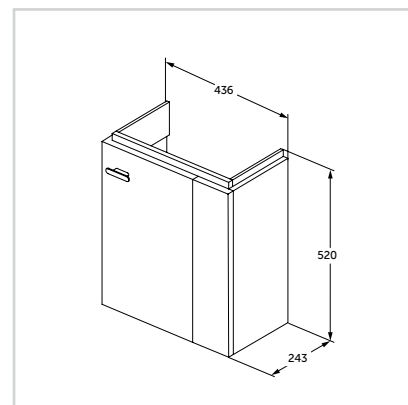

CONNECT SPACE

Έπιπλο κρεμαστό 60 cm

για νιπτήρα με πάγκο δεξιά

Μοντέλο	Κωδικός
Λευκή γυαλιστερή λάκα	C6743WG
Ανοιχτόχρωμη δρυς	C6743SV
Γκρι γυαλιστερή λάκα	C6743KR

- Προβολή 37,5 cm
- Περιλαμβάνει κουτιά αποθήκευσης
- Με σύστημα soft closing
- Περιλαμβάνει σιφόνι εξοικονόμησης χώρου

Συνδυάζεται με:
• Νιπτήρα Connect Space (E132601)

Έπιπλο κρεμαστό 60 cm

για νιπτήρα με πάγκο αριστερά

Μοντέλο	Κωδικός
Λευκή γυαλιστερή λάκα	C6742WG
Ανοιχτόχρωμη δρυς	C6742SV
Γκρι γυαλιστερή λάκα	C6742KR

- Προβολή 37,5 cm
- Περιλαμβάνει κουτιά αποθήκευσης
- Με σύστημα soft closing
- Περιλαμβάνει σιφόνι εξοικονόμησης χώρου

Συνδυάζεται με:
• Νιπτήρα Connect Space (E132501)

Έπιπλο κρεμαστό 50 cm

Μοντέλο	Κωδικός
Λευκή γυαλιστερή λάκα	C6740WG
Ανοιχτόχρωμη δρυς	C6740SV
Γκρι γυαλιστερή λάκα	C6740KR

- Προβολή 37,5 cm
- Περιλαμβάνει κουτιά αποθήκευσης
- Με σύστημα soft closing
- Περιλαμβάνει σιφόνι εξοικονόμησης χώρου

Έπιπλο κρεμαστό 45 cm

για νιπτήρα με οπή δεξιά

Μοντέλο	Κωδικός
Λευκή γυαλιστερή λάκα	C6748WG
Ανοιχτόχρωμη δρυς	C6748SV
Γκρι γυαλιστερή λάκα	C6748KR

- Προβολή 25 cm
- Πόρτα εργονομικού σχεδιασμού σε σχήμα L για οικονομία χώρου
- Περιλαμβάνει εσωτερικό (αφαιρούμενο) ράφι
- Με σύστημα soft closing
- Επιδέχεται πρόσθετο κρεμαστό έπιπλο 20 cm για έξτρα αποθηκευτικό χώρο

Συνδυάζεται με:
• Νιπτήρα Connect Space (E132101)

Έπιπλο κρεμαστό 45 cm

για νιπτήρα με οπή αριστερά

Μοντέλο	Κωδικός
Λευκή γυαλιστερή λάκα	C6747WG
Ανοιχτόχρωμη δρυς	C6747SV
Γκρι γυαλιστερή λάκα	C6747KR

- Προβολή 25 cm
- Πόρτα εργονομικού σχεδιασμού σε σχήμα L για οικονομία χώρου
- Περιλαμβάνει εσωτερικό (αφαιρούμενο) ράφι
- Με σύστημα soft closing
- Επιδέχεται πρόσθετο κρεμαστό έπιπλο 20 cm για έξτρα αποθηκευτικό χώρο

Συνδυάζεται με:
• Νιπτήρα Connect Space (E132201)

Στήλη κρεμαστή 175 cm