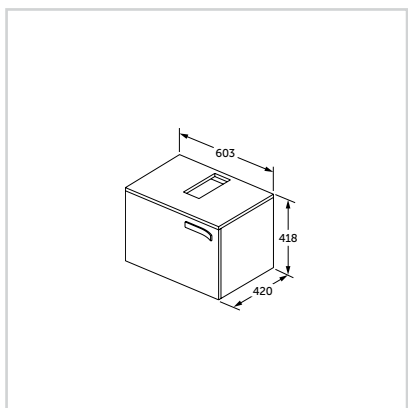

- Ένα συρτάρι με σύστημα soft closing
- Πάγκος συμπεριλαμβάνεται
- Προτεινόμενο σιφώνι (J428467) για καλύτερη εκμετάλλευση χώρου

Συνδυάζεται με:

- Νιπτήρα Strada 60 x 42 cm (K077801)