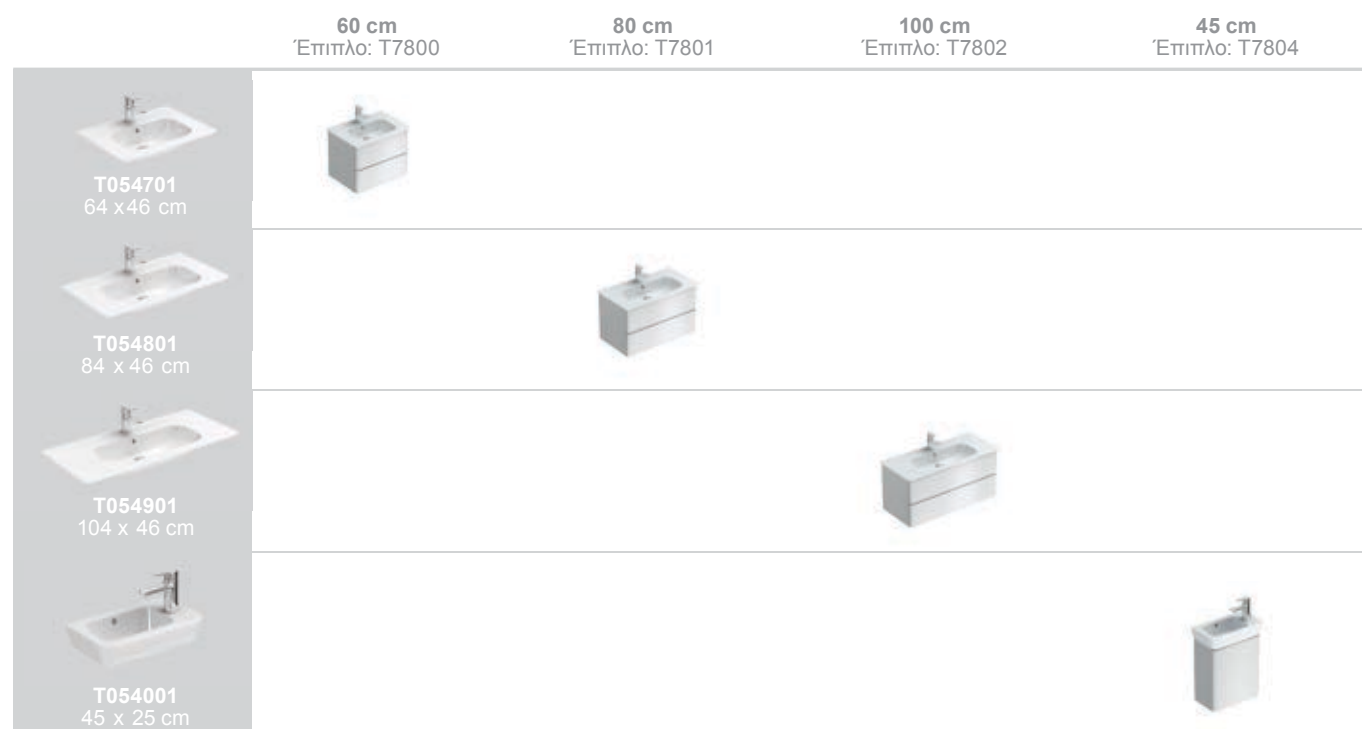

ΝΙΠΤΗΡΕΣ ΕΠΙΠΛΩΝ