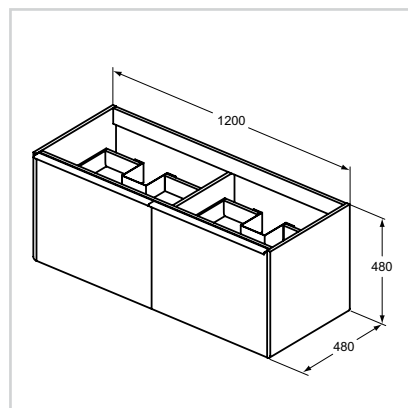

IDEALSMART

Κάτω μέρος επίπλου
κρεμαστό 60 cm

Μοντέλο

Κωδικός

Γκρι γυαλιστερή λάκα	R1730AS
Λευκή γυαλιστερή λάκα	R1730WG
Γκρι μπαμπού	R1730WL

- 1 συρτάρι με σύστημα soft closing
- Μεταλλική λαβή
- Εσωτερικό συρτάρι με διαχωριστικά
- Αντιολισθητικό εσωτερικό δάπεδο του συρταριού στο χρώμα της πόρτας
- Πλαϊνό γυάλινο εξωτερικό τοίχωμα
- Περιλαμβάνει κουτιά αποθήκευσης

Συνδυάζεται με:

- Νιπτήρα Idealsmart 64 x 50 cm λευκό (R170401) ή γκρι (R170458)

Κάτω μέρος επίπλου
κρεμαστό 90 cm

Μοντέλο

Κωδικός

Γκρι γυαλιστερή λάκα	R1731AS
Λευκή γυαλιστερή λάκα	R1731WG
Γκρι μπαμπού	R1731WL

- 1 συρτάρι με σύστημα soft closing
- Μεταλλική λαβή
- Εσωτερικό συρτάρι με διαχωριστικά
- Αντιολισθητικό εσωτερικό δάπεδο του συρταριού στο χρώμα της πόρτας
- Πλαϊνό γυάλινο εξωτερικό τοίχωμα
- Περιλαμβάνει κουτιά αποθήκευσης

Συνδυάζεται με:

- Νιπτήρα Idealsmart 94 x 50 cm λευκό (R170501) ή γκρι (R170558)

Κάτω μέρος επίπλου
κρεμαστό 120 cm

Μοντέλο

Κωδικός

Γκρι γυαλιστερή λάκα	R1732AS
Λευκή γυαλιστερή λάκα	R1732WG
Γκρι μπαμπού	R1732WL

- 2 συρτάρι με σύστημα soft closing
- Μεταλλικές λαβές
- Εσωτερικά συρτάρι με διαχωριστικά
- Αντιολισθητικό εσωτερικό δάπεδο του συρταριού στο χρώμα της πόρτας
- Πλαϊνό γυάλινο εξωτερικό τοίχωμα
- Περιλαμβάνει κουτιά αποθήκευσης

Συνδυάζεται με:

- Διπλό νιπτήρα Idealsmart 124 x 50 cm λευκό (R170601) ή γκρι (R170658)

Στήλη αποθήκευσης
κρεμαστή 165 cm

Μοντέλο

Κωδικός

Γκρι γυαλιστερή λάκα	R1733AS
Λευκή γυαλιστερή λάκα	R1733WG
Γκρι μπαμπού	R1733WL

- Μία πόρτα με σύστημα soft closing
- Εσωτερικός φωτισμός LED
- 6 εξωτερικά/εμφανή ράφια
- 4 εσωτερικά γυάλινα διαχωριστικά ραφιών

Καθρέπτης με φωτισμό
60 cm

Μοντέλο

Κωδικός

Με γκρι φάσα	R1750AS
Με λευκή φάσα	R1750WG

- Περιμετρικός φωτισμός LED