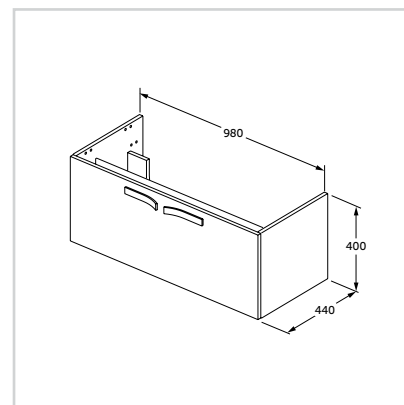

- Συνδυάζεται με:
- Νιπτήρα Strada 100 x 45 cm (K079001)
  - Νιπτήρα Active 104 x 46cm, με 1 οπή (T054901)

Κάτω μέρος επίπλου  
κρεμαστό 80 cm

Μοντέλο	Κωδικός
---------	---------

Λευκή γυαλιστερή λάκα	K2659WG
Καφέ γυαλιστερή λάκα	K2659WC
Γκρι μαμπού	K2659WL