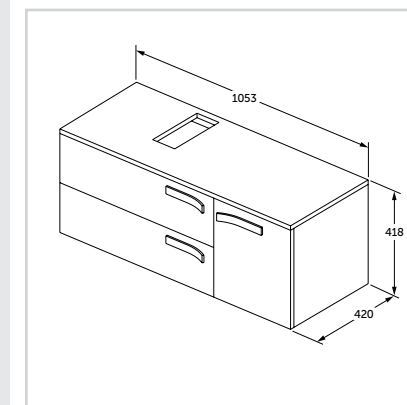

SOFTMOOD

Αντιθαμβωτικός
καθρέπτης 45 cm

Μοντέλο	Κωδικός
Καθρέπτης 45 cm	T7824BH

- Πάχος 25 mm με χρωμέ φινίρισμα
- Πιστοποίηση IP44 & EMC
- Συνδυάζεται με:
- Απλικά κυρτού σχήματος LED (T782967)

Απλικά κυρτού σχήματος
LED

Μοντέλο	Κωδικός
Απλικά κυρτού σχήματος LED	T782967

- Πιστοποίηση IP44
- Συνδυάζεται με:
- Καθρέπτες Softmood

STRADA

Κάτω μέρος επίπλου
κρεμαστό 100 cm

Μοντέλο	Κωδικός

Λευκή γυαλιστερή λάκα	K2660WG
Καφέ γυαλιστερή λάκα	K2660WC
Γκρι μαμπού	K2660WL

- Ένα εσωτερικό ράφι
- Ένα συρτάρι με μηχανισμό soft closing

1. Συνδυάζεται με:
2. Νιπτήρα Strada 100 x 45 cm (K079001)
   - Νιπτήρα Active 104 x 46cm, με 1 οπή (T054901)

Κάτω μέρος επίπλου
κρεμαστό 80 cm

Μοντέλο	Κωδικός

Λευκή γυαλιστερή λάκα	K2659WG
Καφέ γυαλιστερή λάκα	K2659WC
Γκρι μαμπού	K2659WL

- Ένα εσωτερικό ράφι
- Ένα συρτάρι με μηχανισμό soft closing

1. Συνδυάζεται με:
2. Νιπτήρα Strada 80 x 45 cm (K078801)
   - Νιπτήρα Active 84 x 46 cm, με μία οπή (T054801)

Κάτω μέρος επίπλου
κρεμαστό 105 cm

Μοντέλο	Κωδικός

Λευκή γυαλιστερή λάκα	K2727WG
Σκούρα γκρι λάκα	K2458WH

- Ένα ντουλάπι & δύο συρτάρια με σύστημα soft closing
- Ο πάγκος συμπεριλαμβάνεται
- Προτεινόμενο σιφώνι (J428467) για καλύτερη εκμετάλλευση χώρου

1. Συνδυάζεται με:
2. Νιπτήρα Strada 70 x 42 cm (K078201)