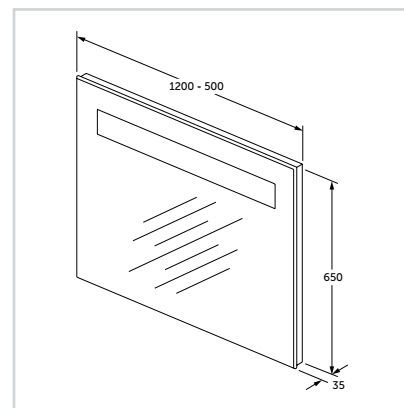

STRADA

Κάτω μέρος επίπλου
κρεμαστό 90 & 70 cm

Μοντέλο Κωδικός

Κάτω μέρος κρεμαστό 90 cm

Λευκή γυαλιστερή λάκα	K2726WG
Σκούρα γκρι γυαλιστερή λάκα	K2457WH

Κάτω μέρος κρεμαστό 70 cm

Λευκή γυαλιστερή λάκα	K2724WG
Σκούρα γκρι γυαλιστερή λάκα	K2455WH

- Δύο συρτάρια με σύστημα soft closing
- Πάγκος συμπεριλαμβάνεται
- Προτεινόμενο σιφώνι (J428467) για καλύτερη εκμετάλλευση χώρου

Συνδυάζονται αντίστοιχα με:

- Νιπτήρα Strada 90 x 42 cm (K078601)
- Νιπτήρα Strada 70 x 42 cm (K078201)

Κάτω μέρος επίπλου
κρεμαστό 60 cm

Μοντέλο Κωδικός

Λευκή γυαλιστερή λάκα	K2723WG
Σκούρα γκρι γυαλιστερή λάκα	K2453WH

- Ένα συρτάρι με σύστημα soft closing
- Πάγκος συμπεριλαμβάνεται
- Προτεινόμενο σιφώνι (J428467) για καλύτερη εκμετάλλευση χώρου

Συνδυάζεται με:

- Νιπτήρα Strada 60 x 42 cm (K077801)

Πάγκος 100 & 80 cm

για νιπτήρες ελεύθερης
τοποθέτησης

Μοντέλο Κωδικός

Πάγκος 100 cm

Λευκή γυαλιστερή λάκα	K2663WG
Καφέ γυαλιστερή λάκα	K2663WC
Γκρι μαμαπού	K2663WL

Πάγκος 80 cm

Λευκή γυαλιστερή λάκα	K2662WG
Καφέ γυαλιστερή λάκα	K2662WC
Γκρι μαμαπού	K2662WL

- Δυνατότητα μεμονωμένης τοποθέτησης με το σετ στήριξης (T783767)
- Το σετ στήριξης συμπεριλαμβάνει πετσετοθήκη-βέργα χρωμέ

Οι πάγκοι συνδυάζονται με:

- Νιπτήρες Strada 70, 60 & 50 cm
- Κάτω μέρος επίπλου Strada 100 & 80 cm

Καθρέπτης με φωτισμό
120 - 50 cm

Μοντέλο Κωδικός

Καθρέπτης 120 x 65 cm	K2674BH
Καθρέπτης 105 x 65 cm	K2479BH
Καθρέπτης 90 x 65 cm	K2478BH
Καθρέπτης 80 x 65 cm	K2673BH
Καθρέπτης 70 x 65 cm	K2477BH
Καθρέπτης 60 x 65 cm	K2476BH
Καθρέπτης 50 x 65 cm	K2475BH

- Ενσωματωμένος φωτισμός φθορισμού
- Ύψος 65 cm
- Πάχος 3,5 cm
- Πιστοποίηση IP44-EMC

Άνω μέρος επίπλου
με καθρέπτη 100 cm

Μοντέλο Κωδικός

Άνω μέρος επίπλου με καθρέπτη 100 cm	K2671AL