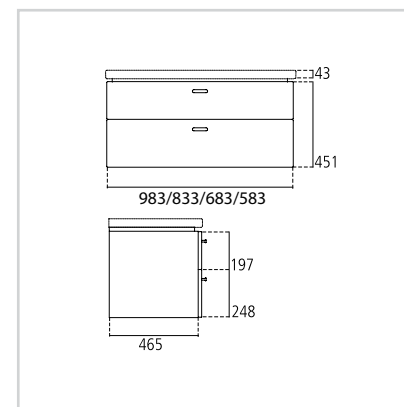

Μοντέλο

Κωδικός

Λευκή γυαλιστερή λάκα - 100 cm	C1844WG
Ανοιχτόχρωμη δρυς - 100 cm	C1844SV
Καρυδιά - 100 cm	C1844XA
Γκρι γυαλιστερή λάκα - 100 cm	C1844KR

Λευκή γυαλιστερή λάκα - 85 cm	C1843WG
Ανοιχτόχρωμη δρυς - 85 cm	C1843SV
Καρυδιά - 85 cm	C1843XA
Γκρι γυαλιστερή λάκα - 85 cm	C1843KR

Λευκή γυαλιστερή λάκα - 70 cm	C1842WG
Ανοιχτόχρωμη δρυς - 70 cm	C1842SV
Καρυδιά - 70 cm	C1842XA
Γκρι γυαλιστερή λάκα - 70 cm	C1842KR

Λευκή γυαλιστερή λάκα - 60 cm	C1841WG
Ανοιχτόχρωμη δρυς - 60 cm	C1841SV
Καρυδιά - 60 cm	C1841XA
Γκρι γυαλιστερή λάκα - 60 cm	C1841KR

- Διαθέτουν μηχανισμό soft closing
- Συνδυάζονται αντίστοιχα με:
  • Νιπτήρες επίπλου 100 (E812601), 85 (E812701) 70 (E812801) & 60 (E812901) x 49 cm