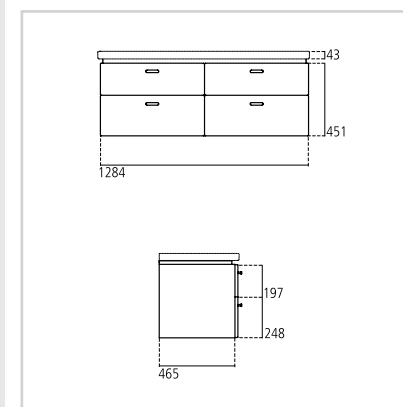

Μοντέλο

Κωδικός

Λευκή γυαλιστερή λάκα	C1845WG
Ανοιχτόχρωμη δρυς	C1845SV
Καρυδιά	C1845XA
Γκρι γυαλιστερή λάκα	C1845KR

- Διαθέτει μηχανισμό soft closing
- Συνδυάζεται με:
  • Νιπτήρα 130 x 49 cm (E813601)