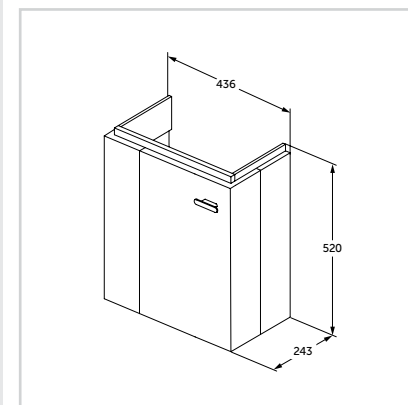

CONNECT SPACE

Έπιπλο κρεμαστό 60 cm

για νιπτήρα με πάγκο δεξιά

Μοντέλο	Κωδικός
Λευκή γυαλιστερή λάκα	C6743WG
Ανοιχτόχρωμη δρυς	C6743SV
Γκρι γυαλιστερή λάκα	C6743KR

- Προβολή 37,5 cm
- Περιλαμβάνει κουτιά αποθήκευσης
- Με σύστημα soft closing
- Περιλαμβάνει σιφόνι εξοικονόμησης χώρου

Συνδυάζεται με:
• Νιπτήρα Connect Space (E132601)

Έπιπλο κρεμαστό 60 cm

για νιπτήρα με πάγκο αριστερά

Μοντέλο	Κωδικός
Λευκή γυαλιστερή λάκα	C6742WG
Ανοιχτόχρωμη δρυς	C6742SV
Γκρι γυαλιστερή λάκα	C6742KR

- Προβολή 37,5 cm
- Περιλαμβάνει κουτιά αποθήκευσης
- Με σύστημα soft closing
- Περιλαμβάνει σιφόνι εξοικονόμησης χώρου

Συνδυάζεται με:
• Νιπτήρα Connect Space (E132501)

Έπιπλο κρεμαστό 50 cm

Μοντέλο	Κωδικός
Λευκή γυαλιστερή λάκα	C6740WG
Ανοιχτόχρωμη δρυς	C6740SV
Γκρι γυαλιστερή λάκα	C6740KR

- Προβολή 37,5 cm
- Περιλαμβάνει κουτιά αποθήκευσης
- Με σύστημα soft closing
- Περιλαμβάνει σιφόνι εξοικονόμησης χώρου

Έπιπλο κρεμαστό 45 cm

για νιπτήρα με οπή δεξιά

Μοντέλο	Κωδικός
Λευκή γυαλιστερή λάκα	C6748WG
Ανοιχτόχρωμη δρυς	C6748SV
Γκρι γυαλιστερή λάκα	C6748KR

- Προβολή 25 cm
- Πόρτα εργονομικού σχεδιασμού σε σχήμα L για οικονομία χώρου
- Περιλαμβάνει εσωτερικό (αφαιρούμενο) ράφι
- Με σύστημα soft closing
- Επιδέχεται πρόσθετο κρεμαστό έπιπλο 20 cm για έξτρα αποθηκευτικό χώρο

Συνδυάζεται με:
• Νιπτήρα Connect Space (E132101)

Έπιπλο κρεμαστό 45 cm

για νιπτήρα με οπή αριστερά

Μοντέλο	Κωδικός
Λευκή γυαλιστερή λάκα	C6747WG
Ανοιχτόχρωμη δρυς	C6747SV
Γκρι γυαλιστερή λάκα	C6747KR

- Προβολή 25 cm
- Πόρτα εργονομικού σχεδιασμού σε σχήμα L για οικονομία χώρου
- Περιλαμβάνει εσωτερικό (αφαιρούμενο) ράφι
- Με σύστημα soft closing
- Επιδέχεται πρόσθετο κρεμαστό έπιπλο 20 cm για έξτρα αποθηκευτικό χώρο

Συνδυάζεται με:
• Νιπτήρα Connect Space (E132201)

Στήλη κρεμαστή 175 cm