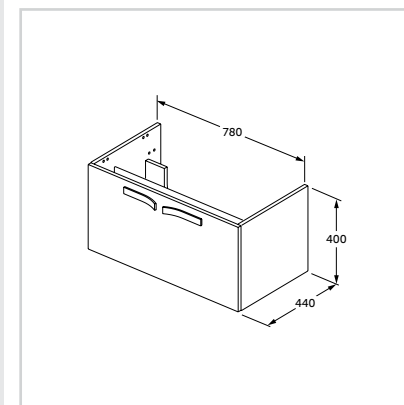

SOFTMOOD

Αντιθαμβωτικός
καθρέπτης 45 cm

Μοντέλο	Κωδικός
Καθρέπτης 45 cm	T7824BH

- Πάχος 25 mm με χρωμέ φινίρισμα
- Πιστοποίηση IP44 & EMC
- Συνδυάζεται με:
- Απλικά κυρτού σχήματος LED (T782967)

Απλικά κυρτού σχήματος
LED

Μοντέλο	Κωδικός
Απλικά κυρτού σχήματος LED	T782967

- Πιστοποίηση IP44
- Συνδυάζεται με:
- Καθρέπτες Softmood

STRADA

Κάτω μέρος επίπλου
κρεμαστό 100 cm

Μοντέλο	Κωδικός

Λευκή γυαλιστερή λάκα	K2660WG
Καφέ γυαλιστερή λάκα	K2660WC
Γκρι μαμπού	K2660WL

- Ένα εσωτερικό ράφι
- Ένα συρτάρι με μηχανισμό soft closing

1. Συνδυάζεται με:
2. Νιπτήρα Strada 100 x 45 cm (K079001)
   - Νιπτήρα Active 104 x 46cm, με 1 οπή (T054901)

Κάτω μέρος επίπλου
κρεμαστό 80 cm

Μοντέλο	Κωδικός

Λευκή γυαλιστερή λάκα	K2659WG
Καφέ γυαλιστερή λάκα	K2659WC
Γκρι μαμπού	K2659WL

- Ένα εσωτερικό ράφι
- Ένα συρτάρι με μηχανισμό soft closing

1. Συνδυάζεται με:
2. Νιπτήρα Strada 80 x 45 cm (K078801)
   - Νιπτήρα Active 84 x 46 cm, με μία οπή (T054801)

Κάτω μέρος επίπλου
κρεμαστό 105 cm

Μοντέλο	Κωδικός

Λευκή γυαλιστερή λάκα	K2727WG
Σκούρα γκρι λάκα	K2458WH

- Ένα ντουλάπι & δύο συρτάρια με σύστημα soft closing
- Ο πάγκος συμπεριλαμβάνεται
- Προτεινόμενο σιφώνι (J428467) για καλύτερη εκμετάλλευση χώρου

1. Συνδυάζεται με:
2. Νιπτήρα Strada 70 x 42 cm (K078201)