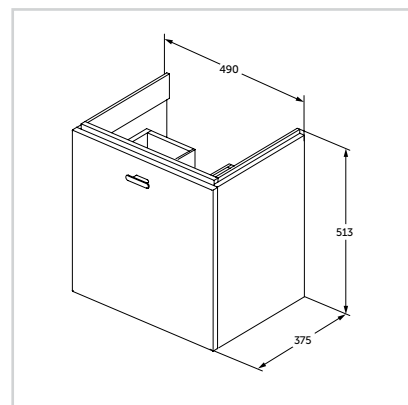

### Έπιπλο κρεμαστό 50 cm

Μοντέλο	Κωδικός
Λευκή γυαλιστερή λάκα	C6740WG
Ανοιχτόχρωμη δρυς	C6740SV
Γκρι γυαλιστερή λάκα	C6740KR

- Προβολή 37,5 cm
- Περιλαμβάνει κουτιά αποθήκευσης
- Με σύστημα soft closing
- Περιλαμβάνει σιφόνι εξοικονόμησης χώρου