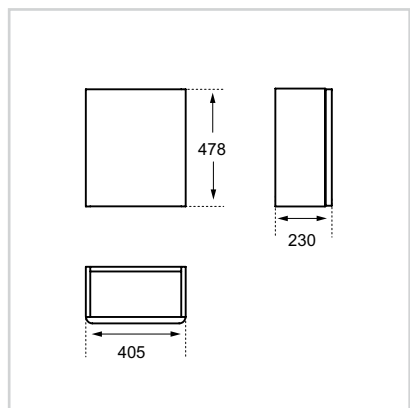

SOFTMOOD

Κάτω μέρος επίπλου
κρεμαστό για μικρά
μπάνια (WC) 40 cm

Μοντέλο	Κωδικός
Λευκή γυαλιστερή λάκα	T7804WG
Ανοιχτή γκρι γυαλιστερή λάκα	T7804S4
Ανοιχτή καφέ ματ λάκα	T7804S5
Καρυδιά	T7804S6

- Σύστημα Push & Pull (χωρίς λαβές)
- Πάχος μπροστινού πάνελ 25 mm
- Ενσωματωμένο προφίλ αλουμινίου στην άνω πλευρά του συρταριού
- Πάχος πλαισίου 18 mm

Συνδυάζεται με:
• Νιπτήρα Active ασύμμετρο με οπή δεξιά 45 cm (T054001)

Συρόμενο επίπλο (trolley)
40 cm

Μοντέλο	Κωδικός
Λευκή γυαλιστερή λάκα	T7820WG
Ανοιχτή γκρι γυαλιστερή λάκα	T7820S4
Ανοιχτή καφέ ματ λάκα	T7820S5
Καρυδιά	T7820S6

- Πάχος πόρτας 25 mm
- Λευκό μαξιλάρι από οικολογικό δέρμα
- 4 ροδάκια
- Σύστημα Push & Pull (χωρίς λαβές)
- Ενσωματωμένο προφίλ αλουμινίου στην άνω πλευρά του συρταριού

Επίτοιχο επίπλο με ράφια
60 cm

Μοντέλο	Κωδικός
Λευκή γυαλιστερή λάκα	T7830WG
Ανοιχτή γκρι γυαλιστερή λάκα	T7830S4
Ανοιχτή καφέ ματ λάκα	T7830S5
Καρυδιά	T7830S6

1. Μπορεί να χρησιμοποιηθεί ανεξάρτητα
2. Συνδυάζεται με:
   • Όλα τα άνω μέρη επίπλου με καθρέπτη

Κρεμαστή στήλη 165 cm

Μοντέλο	Κωδικός
Λευκή γυαλιστερή λάκα	T7817WG
Ανοιχτή γκρι γυαλιστερή λάκα	T7817S4
Ανοιχτή καφέ ματ λάκα	T7817S5
Καρυδιά	T7817S6

- 4 γυάλινα ράφια
- Σύστημα Push & Pull (χωρίς λαβές)
- Ενσωματωμένο προφίλ αλουμινίου στην άνω πλευρά του συρταριού
- Πάχος πόρτας 18 mm

Πάγκος επίπλου 100 cm

για νιπτήρα ελεύθερης
τοποθέτησης

Μοντέλο	Κωδικός
Λευκή γυαλιστερή λάκα	T7811WG
Ανοιχτή γκρι γυαλιστερή λάκα	T7811S4
Ανοιχτή καφέ ματ λάκα	T7811S5
Καρυδιά	T7811S6

- Δυνατότητα τοποθέτησης σαν ξεχωριστή μονάδα με το σετ στηριγμάτων με ράγα πετσέτας (T783767) ή πάνω στο επίπλο Softmood 100 cm
- Πάχος πάγκου 25 mm

Συνδυάζεται με:
• Νιπτήρα ελεύθερης τοποθέτησης Active 60 cm (T054601)

Πάγκος επίπλου 80 cm

για νιπτήρα ελεύθερης
τοποθέτησης