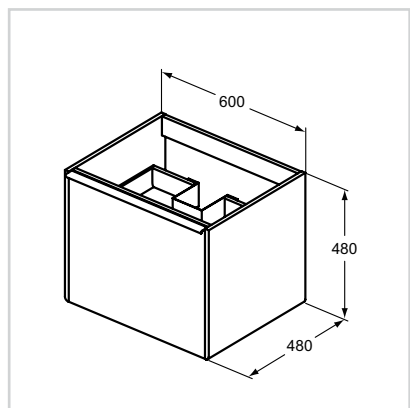

Συνδυάζεται με:

- Νιπτήρα Idealsmart 64 x 50 cm λευκό (R170401) ή γκρι (R170458)

Κάτω μέρος επίπλου  
κρεμαστό 90 cm

Μοντέλο

Κωδικός

Γκρι γυαλιστερή λάκα	R1731AS
Λευκή γυαλιστερή λάκα	R1731WG
Γκρι μπαμπού	R1731WL