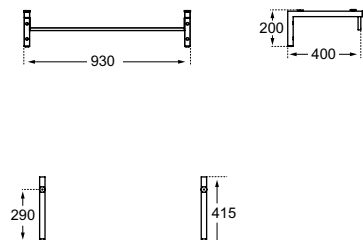

SOFTMOOD

Πάγκος επίπλου 60 cm

για νιπτήρα ελεύθερης τοποθέτησης

Μοντέλο	Κωδικός
Λευκή γυαλιστερή λάκα	T7813WG
Ανοιχτή γκρι γυαλιστερή λάκα	T7813S4
Ανοιχτή καφέ ματ λάκα	T7813S5
Καρυδιά	T7813S6

- Προϋποθέτει εγκατάσταση επίτοιχης μπαταρίας νιπτήρα
- Δυνατότητα τοποθέτησης σαν ξεχωριστή μονάδα με το σετ στηριγμάτων με ράγα πετσέτας (T783167) ή πάνω στο έπιπλο Softmood 60 cm
- Πάχος πάγκου 25 mm

1. Συνδυάζεται με:
2. Νιπτήρα ελεύθερης τοποθέτησης Active χωρίς οπή 55 cm (T054501)

Σετ στηρίγματος 100 cm

Μοντέλο	Κωδικός
Σετ στηρίγματος 100 cm	T783767

- Με μονή ράγα πετσέτας
- Χρωμέ

1. Συνδυάζεται με:
2. Πάγκο 100 cm (T7811)

Σετ στηρίγματος 80 cm

Μοντέλο	Κωδικός
Σετ στηρίγματος 80 cm	T783867

- Με μονή ράγα πετσέτας
- Χρωμέ

1. Συνδυάζεται με:
2. Πάγκο 80 cm (T7810)

Σετ στηρίγματος 60 cm

Μοντέλο	Κωδικός
Σετ στηρίγματος 60 cm	T783167

- Με μονή ράγα πετσέτας
- Χρωμέ

1. Συνδυάζεται με:
2. Πάγκο 60 cm (T7813)

Μεμονωμένο στήριγμα

Μοντέλο	Κωδικός
Μεμονωμένο στήριγμα	T783467

- Για νιπτήρα ελεύθερης τοποθέτησης
- Χρωμέ

Μεμονωμένο στήριγμα

Μοντέλο	Κωδικός
Μεμονωμένο στήριγμα	T783567

- Για νιπτήρα επίπλου
- Χρωμέ