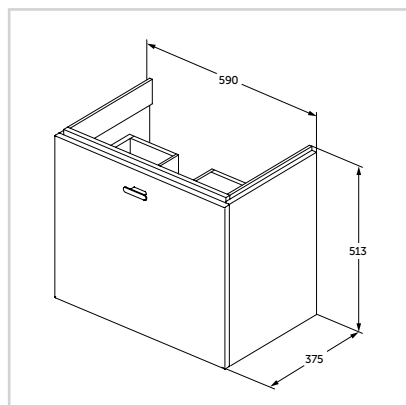

CONNECT SPACE

Έπιπλο κρεμαστό 60 cm

για νιπτήρα με πάγκο δεξιά

Μοντέλο	Κωδικός
Λευκή γυαλιστερή λάκα	C6743WG
Ανοιχτόχρωμη δρυς	C6743SV
Γκρι γυαλιστερή λάκα	C6743KR

- Προβολή 37,5 cm
- Περιλαμβάνει κουτιά αποθήκευσης
- Με σύστημα soft closing
- Περιλαμβάνει σιφόνι εξοικονόμησης χώρου

Συνδυάζεται με:
• Νιπτήρα Connect Space (E132601)

Έπιπλο κρεμαστό 60 cm

για νιπτήρα με πάγκο αριστερά

Μοντέλο	Κωδικός
Λευκή γυαλιστερή λάκα	C6742WG
Ανοιχτόχρωμη δρυς	C6742SV
Γκρι γυαλιστερή λάκα	C6742KR

- Προβολή 37,5 cm
- Περιλαμβάνει κουτιά αποθήκευσης
- Με σύστημα soft closing
- Περιλαμβάνει σιφόνι εξοικονόμησης χώρου

Συνδυάζεται με:
• Νιπτήρα Connect Space (E132501)

Έπιπλο κρεμαστό 50 cm

Μοντέλο	Κωδικός
Λευκή γυαλιστερή λάκα	C6740WG
Ανοιχτόχρωμη δρυς	C6740SV
Γκρι γυαλιστερή λάκα	C6740KR

- Προβολή 37,5 cm
- Περιλαμβάνει κουτιά αποθήκευσης
- Με σύστημα soft closing
- Περιλαμβάνει σιφόνι εξοικονόμησης χώρου

Έπιπλο κρεμαστό 45 cm

για νιπτήρα με οπή δεξιά

Μοντέλο	Κωδικός
Λευκή γυαλιστερή λάκα	C6748WG
Ανοιχτόχρωμη δρυς	C6748SV
Γκρι γυαλιστερή λάκα	C6748KR

- Προβολή 25 cm
- Πόρτα εργονομικού σχεδιασμού σε σχήμα L για οικονομία χώρου
- Περιλαμβάνει εσωτερικό (αφαιρούμενο) ράφι
- Με σύστημα soft closing
- Επιδέχεται πρόσθετο κρεμαστό έπιπλο 20 cm για έξτρα αποθηκευτικό χώρο

Συνδυάζεται με:
• Νιπτήρα Connect Space (E132101)

Έπιπλο κρεμαστό 45 cm

για νιπτήρα με οπή αριστερά

Μοντέλο	Κωδικός
Λευκή γυαλιστερή λάκα	C6747WG
Ανοιχτόχρωμη δρυς	C6747SV
Γκρι γυαλιστερή λάκα	C6747KR

- Προβολή 25 cm
- Πόρτα εργονομικού σχεδιασμού σε σχήμα L για οικονομία χώρου
- Περιλαμβάνει εσωτερικό (αφαιρούμενο) ράφι
- Με σύστημα soft closing
- Επιδέχεται πρόσθετο κρεμαστό έπιπλο 20 cm για έξτρα αποθηκευτικό χώρο

Συνδυάζεται με:
• Νιπτήρα Connect Space (E132201)

Στήλη κρεμαστή 175 cm