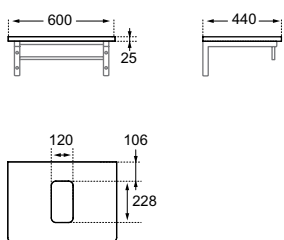

- Συνδυάζεται με:
- Νιπτήρα ελεύθερης τοποθέτησης Active χωρίς οπή 55 cm (T054501)