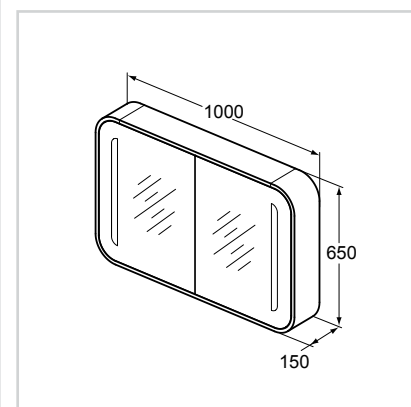

DEA

Κάτω μέρος επίπλου
κρεμαστό 100 cm

Μοντέλο	Κωδικός
Λευκή γυαλιστερή λάκα	T7852WG
Ανοιχτή μπεζ λάκα	T7852S3
Μπλε ραφ γυαλιστερή λάκα	T7852S7

- Προβολή 54 cm
- Συρτάρι σε σχήμα καμπύλης, με σύστημα soft closing
- Ενσωματωμένη λαβή

Συνδυάζεται με:
• Νιπτήρα επίπλου Dea 100 cm (T044801)

Κάτω μέρος επίπλου
κρεμαστό 80 cm

Μοντέλο	Κωδικός
Λευκή γυαλιστερή λάκα	T7851WG
Ανοιχτή μπεζ λάκα	T7851S3
Μπλε ραφ γυαλιστερή λάκα	T7851S7

- Προβολή 54 cm
- Συρτάρι σε σχήμα καμπύλης, με σύστημα soft closing
- Ενσωματωμένη λαβή

Συνδυάζεται με:
• Νιπτήρα επίπλου Dea 80 cm (T044701)

Κάτω μέρος επίπλου
κρεμαστό 60 cm

Μοντέλο	Κωδικός
Λευκή γυαλιστερή λάκα	T7850WG
Ανοιχτή μπεζ λάκα	T7850S3
Μπλε ραφ γυαλιστερή λάκα	T7850S7

- Προβολή 49,5 cm
- Συρτάρι σε σχήμα καμπύλης, με σύστημα soft closing
- Ενσωματωμένη λαβή

Συνδυάζεται με:
• Νιπτήρα επίπλου Dea 60 cm (T044601)

Κρεμαστή στήλη
αποθήκευσης 160 cm

Μοντέλο	Κωδικός
Λευκή γυαλιστερή λάκα	T7873WG
Ανοιχτή μπεζ λάκα	T7873S3
Μπλε ραφ γυαλιστερή λάκα	T7873S7

- Με μία - αναστρέψιμη - πόρτα για αριστερή ή δεξιά τοποθέτηση
- Σύστημα ανοίγματος push
- 4 εσωτερικά γυάλινα ράφια

Άνω μέρος επίπλου
καθρέπτης 100 cm

Μοντέλο	Κωδικός
Λευκή γυαλιστερή λάκα	T7856WG
Ανοιχτή μπεζ λάκα	T7856S3
Μπλε ραφ γυαλιστερή λάκα	T7856S7

- 2 πόρτες με σύστημα ανοίγματος push
- Εσωτερικός και εξωτερικός φωτισμός LED
- Εσωτερικός καθρέπτης
- 2 εσωτερικά γυάλινα ράφια και 1 ξύλινο

Συνδυάζεται με:
• Κάτω μέρος επίπλου 100 cm

Άνω μέρος επίπλου
καθρέπτης 80 cm

Μοντέλο	Κωδικός
Λευκή γυαλιστερή λάκα	T7855WG
Ανοιχτή μπεζ λάκα	T7855S3
Μπλε ραφ γυαλιστερή λάκα	T7855S7

- 2 πόρτες με σύστημα ανοίγματος push
- Εσωτερικός και εξωτερικός φωτισμός LED
- Εσωτερικός καθρέπτης
- 2 εσωτερικά γυάλινα ράφια και 1 ξύλινο

Συνδυάζεται με:
• Κάτω μέρος επίπλου 80 cm