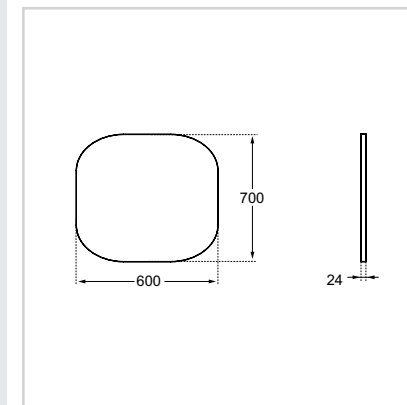

SOFTMOOD

Άνω μέρος επίπλου με
καθρέπτη 100 cm

Μοντέλο	Κωδικός
Λευκή γυαλιστερή λάκα	T7823WG
Ανοιχτή γκρι γυαλιστερή λάκα	T7823S4
Ανοιχτή καφέ ματ λάκα	T7823S5
Καρυδιά	T7823S6

- Με ενσωματωμένο φωτισμό LED
- Εσωτερικά γυάλινα ράφια
- Πάχος πόρτας 18 mm

Άνω μέρος επίπλου με
καθρέπτη 80 cm

Μοντέλο	Κωδικός
Λευκή γυαλιστερή λάκα	T7822WG
Ανοιχτή γκρι γυαλιστερή λάκα	T7822S4
Ανοιχτή καφέ ματ λάκα	T7822S5
Καρυδιά	T7822S6

- Με ενσωματωμένο φωτισμό LED
- Εσωτερικά γυάλινα ράφια
- Πάχος πόρτας 18 mm

Άνω μέρος επίπλου με
καθρέπτη 60 cm

Μοντέλο	Κωδικός
Λευκή γυαλιστερή λάκα	T7821WG
Ανοιχτή γκρι γυαλιστερή λάκα	T7812S4
Ανοιχτή καφέ ματ λάκα	T7812S5
Καρυδιά	T7812S6

- Με ενσωματωμένο φωτισμό LED
- Εσωτερικά γυάλινα ράφια
- Πάχος πόρτας 18 mm

Αντιθαμβωτικός
καθρέπτης 100 cm

Μοντέλο	Κωδικός
Καθρέπτης 100 cm	T7827BH

- Πάχος 25 mm με χρωμέ φινίρισμα
- Πιστοποίηση IP44 & EMC

Συνδυάζεται με:
• Απλικά κυρτού σχήματος LED (T782967)

Αντιθαμβωτικός
καθρέπτης 80 cm

Μοντέλο	Κωδικός
Καθρέπτης 80 cm	T7826BH

- Πάχος 25 mm με χρωμέ φινίρισμα
- Πιστοποίηση IP44 & EMC

Συνδυάζεται με:
• Απλικά κυρτού σχήματος LED (T782967)

Αντιθαμβωτικός
καθρέπτης 60 cm

Μοντέλο	Κωδικός
Καθρέπτης 60 cm	T7825BH

- Πάχος 25 mm με χρωμέ φινίρισμα
- Πιστοποίηση IP44 & EMC

Συνδυάζεται με:
• Απλικά κυρτού σχήματος LED (T782967)