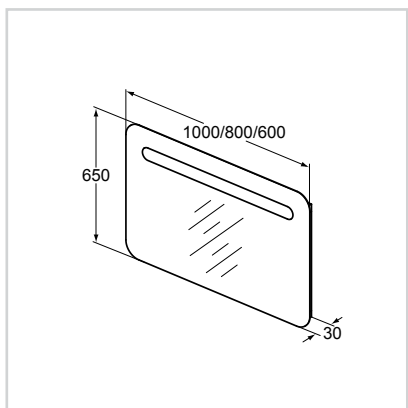

DEA

Άνω μέρος επίπλου
καθρέπτης 60 cm

Μοντέλο	Κωδικός
Λευκή γυαλιστερή λάκα	T7854WG
Ανοιχτή μπεζ λάκα	T7854S3
Μπλε ραφ γυαλιστερή λάκα	T7854S7

- 2 πόρτες με σύστημα ανοίγματος push
- Εσωτερικός και εξωτερικός φωτισμός LED
- Εσωτερικός καθρέπτης
- 2 εσωτερικά γυάλινα ράφια και 1 ξύλινο

Συνδυάζεται με:
• Κάτω μέρος επίπλου 60 cm

Αντιθαμβωτικός
καθρέπτης με φωτισμό
100, 80 & 60 cm

Μοντέλο	Κωδικός
100 cm	T7860BH
80 cm	T7859BH
60 cm	T7858BH

- Εμφανής και κρυφός (περιμετρικός) φωτισμός
- Αντιθαμβωτικό σύστημα, με διακόπτη

Συνδυάζεται με:
• Κάτω μέρη επίπλου 100, 80 & 60 cm

SOFTMOOD

Κάτω μέρος επίπλου
κρεμαστό 100 cm

Μοντέλο	Κωδικός
Λευκή γυαλιστερή λάκα	T7802WG
Ανοιχτή γκρι γυαλιστερή λάκα	T7802S4
Ανοιχτή καφέ ματ λάκα	T7802S5
Καρυδιά	T7802S6

- Σύστημα Push & Pull (χωρίς λαβές)
- Πάχος μπροστινού πάνελ και πάγκου 25 mm
- Ενσωματωμένο προφίλ αλουμινίου στην άνω πλευρά του συρταριού
- Πάχος πλαισίου 18 mm

Συνδυάζεται με:
• Νιπτήρα ελεύθερης τοποθέτησης Active 60 cm (T054601)
• Νιπτήρα επίπλου Active 104 cm (T054901)
• Πάγκο για νιπτήρα ελεύθερης τοποθέτησης (διατίθεται μεμονωμένα)

Κάτω μέρος επίπλου
κρεμαστό 80 cm

Μοντέλο	Κωδικός
Λευκή γυαλιστερή λάκα	T7801WG
Ανοιχτή γκρι γυαλιστερή λάκα	T7801S4
Ανοιχτή καφέ ματ λάκα	T7801S5
Καρυδιά	T7801S6

- Σύστημα Push & Pull (χωρίς λαβές)
- Πάχος μπροστινού πάνελ και πάγκου 25 mm
- Ενσωματωμένο προφίλ αλουμινίου στην άνω πλευρά του συρταριού
- Πάχος πλαισίου 18 mm

Συνδυάζεται με:
• Νιπτήρα ελεύθερης τοποθέτησης Active 60 cm (T054601)
• Νιπτήρα επίπλου Active 84 cm (T054801)
• Πάγκο για νιπτήρα ελεύθερης τοποθέτησης (διατίθεται μεμονωμένα)

Κάτω μέρος επίπλου
κρεμαστό 60 cm

Μοντέλο	Κωδικός
Λευκή γυαλιστερή λάκα	T7800WG
Ανοιχτή γκρι γυαλιστερή λάκα	T7800S4
Ανοιχτή καφέ ματ λάκα	T7800S5
Καρυδιά	T7800S6