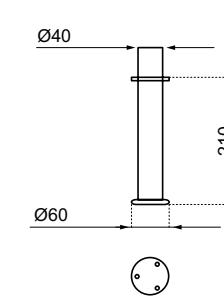

SOFTMOOD

Πάγκος επίπλου 60 cm

για νιπτήρα ελεύθερης τοποθέτησης

Μοντέλο	Κωδικός
Λευκή γυαλιστερή λάκα	T7813WG
Ανοιχτή γκρι γυαλιστερή λάκα	T7813S4
Ανοιχτή καφέ ματ λάκα	T7813S5
Καρυδιά	T7813S6

- Προϋποθέτει εγκατάσταση επίτοιχης μπαταρίας νιπτήρα
- Δυνατότητα τοποθέτησης σαν ξεχωριστή μονάδα με το σετ στηριγμάτων με ράγα πετσέτας (T783167) ή πάνω στο έπιπλο Softmood 60 cm
- Πάχος πάγκου 25 mm

1. Συνδυάζεται με:
2. Νιπτήρα ελεύθερης τοποθέτησης Active χωρίς οπή 55 cm (T054501)

Σετ στηρίγματος 100 cm

Μοντέλο	Κωδικός
Σετ στηρίγματος 100 cm	T783767

- Με μονή ράγα πετσέτας
- Χρωμέ

1. Συνδυάζεται με:
2. Πάγκο 100 cm (T7811)

Σετ στηρίγματος 80 cm

Μοντέλο	Κωδικός
Σετ στηρίγματος 80 cm	T783867

- Με μονή ράγα πετσέτας
- Χρωμέ

1. Συνδυάζεται με:
2. Πάγκο 80 cm (T7810)

Σετ στηρίγματος 60 cm

Μοντέλο	Κωδικός
Σετ στηρίγματος 60 cm	T783167

- Με μονή ράγα πετσέτας
- Χρωμέ

1. Συνδυάζεται με:
2. Πάγκο 60 cm (T7813)

Μεμονωμένο στήριγμα

Μοντέλο	Κωδικός
Μεμονωμένο στήριγμα	T783467

- Για νιπτήρα ελεύθερης τοποθέτησης
- Χρωμέ

Μεμονωμένο στήριγμα

Μοντέλο	Κωδικός
Μεμονωμένο στήριγμα	T783567

- Για νιπτήρα επίπλου
- Χρωμέ