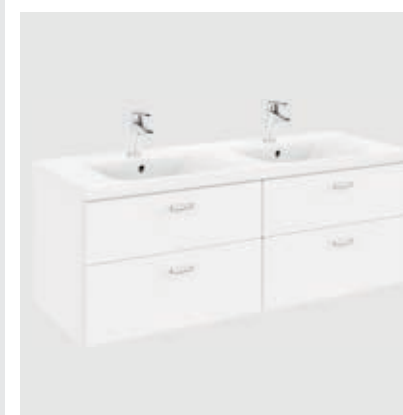

Κάτω μέρος κρεμαστό
130 cm
με 4 συρτάρια