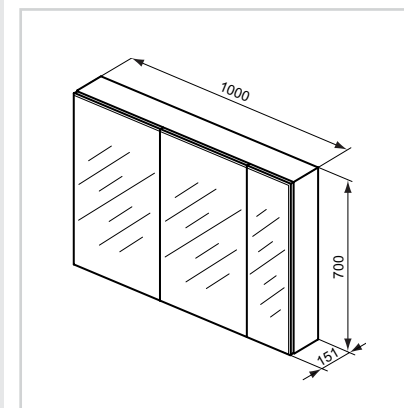

STRADA

Κάτω μέρος επίπλου
κρεμαστό 90 & 70 cm

Μοντέλο Κωδικός

Κάτω μέρος κρεμαστό 90 cm

Λευκή γυαλιστερή λάκα	K2726WG
Σκούρα γκρι γυαλιστερή λάκα	K2457WH

Κάτω μέρος κρεμαστό 70 cm

Λευκή γυαλιστερή λάκα	K2724WG
Σκούρα γκρι γυαλιστερή λάκα	K2455WH

- Δύο συρτάρια με σύστημα soft closing
- Πάγκος συμπεριλαμβάνεται
- Προτεινόμενο σιφώνι (J428467) για καλύτερη εκμετάλλευση χώρου

Συνδυάζονται αντίστοιχα με:

- Νιπτήρα Strada 90 x 42 cm (K078601)
- Νιπτήρα Strada 70 x 42 cm (K078201)

Κάτω μέρος επίπλου
κρεμαστό 60 cm

Μοντέλο Κωδικός

Λευκή γυαλιστερή λάκα	K2723WG
Σκούρα γκρι γυαλιστερή λάκα	K2453WH

- Ένα συρτάρι με σύστημα soft closing
- Πάγκος συμπεριλαμβάνεται
- Προτεινόμενο σιφώνι (J428467) για καλύτερη εκμετάλλευση χώρου

Συνδυάζεται με:

- Νιπτήρα Strada 60 x 42 cm (K077801)

Πάγκος 100 & 80 cm

για νιπτήρες ελεύθερης
τοποθέτησης

Μοντέλο Κωδικός

Πάγκος 100 cm

Λευκή γυαλιστερή λάκα	K2663WG
Καφέ γυαλιστερή λάκα	K2663WC
Γκρι μαμαπού	K2663WL

Πάγκος 80 cm

Λευκή γυαλιστερή λάκα	K2662WG
Καφέ γυαλιστερή λάκα	K2662WC
Γκρι μαμαπού	K2662WL

- Δυνατότητα μεμονωμένης τοποθέτησης με το σετ στήριξης (T783767)
- Το σετ στήριξης συμπεριλαμβάνει πετσετοθήκη-βέργα χρωμέ

Οι πάγκοι συνδυάζονται με:

- Νιπτήρες Strada 70, 60 & 50 cm
- Κάτω μέρος επίπλου Strada 100 & 80 cm

Καθρέπτης με φωτισμό
120 - 50 cm

Μοντέλο Κωδικός

Καθρέπτης 120 x 65 cm	K2674BH
Καθρέπτης 105 x 65 cm	K2479BH
Καθρέπτης 90 x 65 cm	K2478BH
Καθρέπτης 80 x 65 cm	K2673BH
Καθρέπτης 70 x 65 cm	K2477BH
Καθρέπτης 60 x 65 cm	K2476BH
Καθρέπτης 50 x 65 cm	K2475BH

- Ενσωματωμένος φωτισμός φθορισμού
- Ύψος 65 cm
- Πάχος 3,5 cm
- Πιστοποίηση IP44-EMC

Άνω μέρος επίπλου
με καθρέπτη 100 cm

Μοντέλο Κωδικός

Άνω μέρος επίπλου με καθρέπτη 100 cm	K2671AL