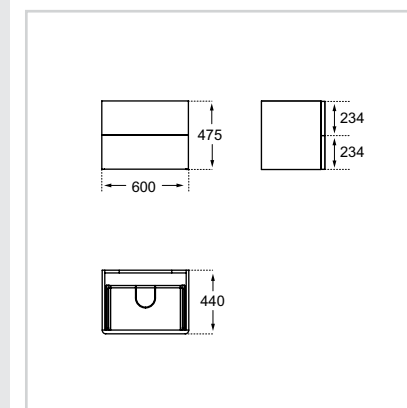

DEA

Άνω μέρος επίπλου
καθρέπτης 60 cm

Μοντέλο	Κωδικός
Λευκή γυαλιστερή λάκα	T7854WG
Ανοιχτή μπεζ λάκα	T7854S3
Μπλε ραφ γυαλιστερή λάκα	T7854S7

- 2 πόρτες με σύστημα ανοίγματος push
- Εσωτερικός και εξωτερικός φωτισμός LED
- Εσωτερικός καθρέπτης
- 2 εσωτερικά γυάλινα ράφια και 1 ξύλινο

Συνδυάζεται με:
• Κάτω μέρος επίπλου 60 cm

Αντιθαμβωτικός
καθρέπτης με φωτισμό
100, 80 & 60 cm

Μοντέλο	Κωδικός
100 cm	T7860BH
80 cm	T7859BH
60 cm	T7858BH

- Εμφανής και κρυφός (περιμετρικός) φωτισμός
- Αντιθαμβωτικό σύστημα, με διακόπτη

Συνδυάζεται με:
• Κάτω μέρη επίπλου 100, 80 & 60 cm

SOFTMOOD

Κάτω μέρος επίπλου
κρεμαστό 100 cm

Μοντέλο	Κωδικός
Λευκή γυαλιστερή λάκα	T7802WG
Ανοιχτή γκρι γυαλιστερή λάκα	T7802S4
Ανοιχτή καφέ ματ λάκα	T7802S5
Καρυδιά	T7802S6

- Σύστημα Push & Pull (χωρίς λαβές)
- Πάχος μπροστινού πάνελ και πάγκου 25 mm
- Ενσωματωμένο προφίλ αλουμινίου στην άνω πλευρά του συρταριού
- Πάχος πλαισίου 18 mm

Συνδυάζεται με:
• Νιπτήρα ελεύθερης τοποθέτησης Active 60 cm (T054601)
• Νιπτήρα επίπλου Active 104 cm (T054901)
• Πάγκο για νιπτήρα ελεύθερης τοποθέτησης (διατίθεται μεμονωμένα)

Κάτω μέρος επίπλου
κρεμαστό 80 cm

Μοντέλο	Κωδικός
Λευκή γυαλιστερή λάκα	T7801WG
Ανοιχτή γκρι γυαλιστερή λάκα	T7801S4
Ανοιχτή καφέ ματ λάκα	T7801S5
Καρυδιά	T7801S6

- Σύστημα Push & Pull (χωρίς λαβές)
- Πάχος μπροστινού πάνελ και πάγκου 25 mm
- Ενσωματωμένο προφίλ αλουμινίου στην άνω πλευρά του συρταριού
- Πάχος πλαισίου 18 mm

Συνδυάζεται με:
• Νιπτήρα ελεύθερης τοποθέτησης Active 60 cm (T054601)
• Νιπτήρα επίπλου Active 84 cm (T054801)
• Πάγκο για νιπτήρα ελεύθερης τοποθέτησης (διατίθεται μεμονωμένα)

Κάτω μέρος επίπλου
κρεμαστό 60 cm

Μοντέλο	Κωδικός
Λευκή γυαλιστερή λάκα	T7800WG
Ανοιχτή γκρι γυαλιστερή λάκα	T7800S4
Ανοιχτή καφέ ματ λάκα	T7800S5
Καρυδιά	T7800S6