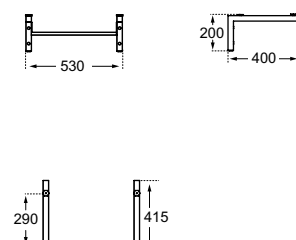

SOFTMOOD

Πάγκος επίπλου 60 cm

για νιπτήρα ελεύθερης τοποθέτησης

Μοντέλο	Κωδικός
Λευκή γυαλιστερή λάκα	T7813WG
Ανοιχτή γκρι γυαλιστερή λάκα	T7813S4
Ανοιχτή καφέ ματ λάκα	T7813S5
Καρυδιά	T7813S6

- Προϋποθέτει εγκατάσταση επίτοιχης μπαταρίας νιπτήρα
- Δυνατότητα τοποθέτησης σαν ξεχωριστή μονάδα με το σετ στηριγμάτων με ράγα πετσέτας (T783167) ή πάνω στο έπιπλο Softmood 60 cm
- Πάχος πάγκου 25 mm

1. Συνδυάζεται με:
2. Νιπτήρα ελεύθερης τοποθέτησης Active χωρίς οπή 55 cm (T054501)

Σετ στηρίγματος 100 cm

Μοντέλο	Κωδικός
Σετ στηρίγματος 100 cm	T783767

- Με μονή ράγα πετσέτας
- Χρωμέ

1. Συνδυάζεται με:
2. Πάγκο 100 cm (T7811)

Σετ στηρίγματος 80 cm

Μοντέλο	Κωδικός
Σετ στηρίγματος 80 cm	T783867

- Με μονή ράγα πετσέτας
- Χρωμέ

1. Συνδυάζεται με:
2. Πάγκο 80 cm (T7810)

Σετ στηρίγματος 60 cm

Μοντέλο	Κωδικός
Σετ στηρίγματος 60 cm	T783167

- Με μονή ράγα πετσέτας
- Χρωμέ

1. Συνδυάζεται με:
2. Πάγκο 60 cm (T7813)

Μεμονωμένο στήριγμα

Μοντέλο	Κωδικός
Μεμονωμένο στήριγμα	T783467

- Για νιπτήρα ελεύθερης τοποθέτησης
- Χρωμέ

Μεμονωμένο στήριγμα

Μοντέλο	Κωδικός
Μεμονωμένο στήριγμα	T783567

- Για νιπτήρα επίπλου
- Χρωμέ