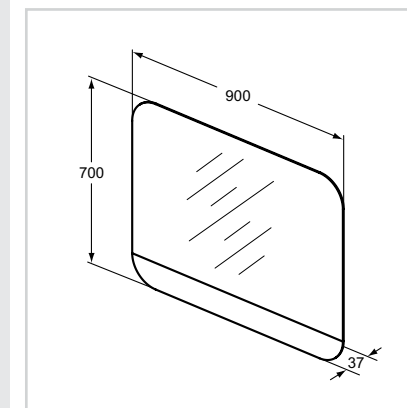

IDEALSMART

Κάτω μέρος επίπλου
κρεμαστό 60 cm

Μοντέλο

Κωδικός

Γκρι γυαλιστερή λάκα	R1730AS
Λευκή γυαλιστερή λάκα	R1730WG
Γκρι μπαμπού	R1730WL

- 1 συρτάρι με σύστημα soft closing
- Μεταλλική λαβή
- Εσωτερικό συρτάρι με διαχωριστικά
- Αντιολισθητικό εσωτερικό δάπεδο του συρταριού στο χρώμα της πόρτας
- Πλαϊνό γυάλινο εξωτερικό τοίχωμα
- Περιλαμβάνει κουτιά αποθήκευσης

Συνδυάζεται με:

- Νιπτήρα Idealsmart 64 x 50 cm λευκό (R170401) ή γκρι (R170458)

Κάτω μέρος επίπλου
κρεμαστό 90 cm

Μοντέλο

Κωδικός

Γκρι γυαλιστερή λάκα	R1731AS
Λευκή γυαλιστερή λάκα	R1731WG
Γκρι μπαμπού	R1731WL

- 1 συρτάρι με σύστημα soft closing
- Μεταλλική λαβή
- Εσωτερικό συρτάρι με διαχωριστικά
- Αντιολισθητικό εσωτερικό δάπεδο του συρταριού στο χρώμα της πόρτας
- Πλαϊνό γυάλινο εξωτερικό τοίχωμα
- Περιλαμβάνει κουτιά αποθήκευσης

Συνδυάζεται με:

- Νιπτήρα Idealsmart 94 x 50 cm λευκό (R170501) ή γκρι (R170558)

Κάτω μέρος επίπλου
κρεμαστό 120 cm

Μοντέλο

Κωδικός

Γκρι γυαλιστερή λάκα	R1732AS
Λευκή γυαλιστερή λάκα	R1732WG
Γκρι μπαμπού	R1732WL

- 2 συρτάρι με σύστημα soft closing
- Μεταλλικές λαβές
- Εσωτερικά συρτάρι με διαχωριστικά
- Αντιολισθητικό εσωτερικό δάπεδο του συρταριού στο χρώμα της πόρτας
- Πλαϊνό γυάλινο εξωτερικό τοίχωμα
- Περιλαμβάνει κουτιά αποθήκευσης

Συνδυάζεται με:

- Διπλό νιπτήρα Idealsmart 124 x 50 cm λευκό (R170601) ή γκρι (R170658)

Στήλη αποθήκευσης
κρεμαστή 165 cm

Μοντέλο

Κωδικός

Γκρι γυαλιστερή λάκα	R1733AS
Λευκή γυαλιστερή λάκα	R1733WG
Γκρι μπαμπού	R1733WL

- Μία πόρτα με σύστημα soft closing
- Εσωτερικός φωτισμός LED
- 6 εξωτερικά/εμφανή ράφια
- 4 εσωτερικά γυάλινα διαχωριστικά ραφιών

Καθρέπτης με φωτισμό
60 cm

Μοντέλο

Κωδικός

Με γκρι φάσα	R1750AS
Με λευκή φάσα	R1750WG

- Περιμετρικός φωτισμός LED