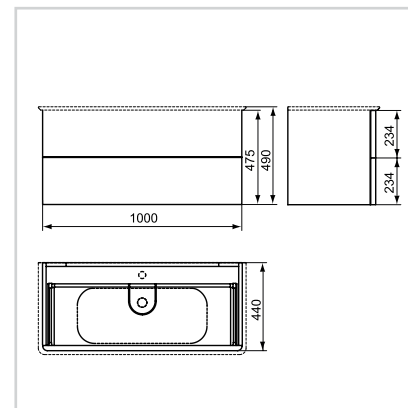

DEA

Άνω μέρος επίπλου
καθρέπτης 60 cm

Μοντέλο	Κωδικός
Λευκή γυαλιστερή λάκα	T7854WG
Ανοιχτή μπεζ λάκα	T7854S3
Μπλε ραφ γυαλιστερή λάκα	T7854S7

- 2 πόρτες με σύστημα ανοίγματος push
- Εσωτερικός και εξωτερικός φωτισμός LED
- Εσωτερικός καθρέπτης
- 2 εσωτερικά γυάλινα ράφια και 1 ξύλινο

Συνδυάζεται με:
• Κάτω μέρος επίπλου 60 cm

Αντιθαμβωτικός
καθρέπτης με φωτισμό
100, 80 & 60 cm

Μοντέλο	Κωδικός
100 cm	T7860BH
80 cm	T7859BH
60 cm	T7858BH

- Εμφανής και κρυφός (περιμετρικός) φωτισμός
- Αντιθαμβωτικό σύστημα, με διακόπτη

Συνδυάζεται με:
• Κάτω μέρη επίπλου 100, 80 & 60 cm

SOFTMOOD

Κάτω μέρος επίπλου
κρεμαστό 100 cm

Μοντέλο	Κωδικός
Λευκή γυαλιστερή λάκα	T7802WG
Ανοιχτή γκρι γυαλιστερή λάκα	T7802S4
Ανοιχτή καφέ ματ λάκα	T7802S5
Καρυδιά	T7802S6

- Σύστημα Push & Pull (χωρίς λαβές)
- Πάχος μπροστινού πάνελ και πάγκου 25 mm
- Ενσωματωμένο προφίλ αλουμινίου στην άνω πλευρά του συρταριού
- Πάχος πλαισίου 18 mm

Συνδυάζεται με:
• Νιπτήρα ελεύθερης τοποθέτησης Active 60 cm (T054601)
• Νιπτήρα επίπλου Active 104 cm (T054901)
• Πάγκο για νιπτήρα ελεύθερης τοποθέτησης (διατίθεται μεμονωμένα)

Κάτω μέρος επίπλου
κρεμαστό 80 cm

Μοντέλο	Κωδικός
Λευκή γυαλιστερή λάκα	T7801WG
Ανοιχτή γκρι γυαλιστερή λάκα	T7801S4
Ανοιχτή καφέ ματ λάκα	T7801S5
Καρυδιά	T7801S6

- Σύστημα Push & Pull (χωρίς λαβές)
- Πάχος μπροστινού πάνελ και πάγκου 25 mm
- Ενσωματωμένο προφίλ αλουμινίου στην άνω πλευρά του συρταριού
- Πάχος πλαισίου 18 mm

Συνδυάζεται με:
• Νιπτήρα ελεύθερης τοποθέτησης Active 60 cm (T054601)
• Νιπτήρα επίπλου Active 84 cm (T054801)
• Πάγκο για νιπτήρα ελεύθερης τοποθέτησης (διατίθεται μεμονωμένα)

Κάτω μέρος επίπλου
κρεμαστό 60 cm

Μοντέλο	Κωδικός
Λευκή γυαλιστερή λάκα	T7800WG
Ανοιχτή γκρι γυαλιστερή λάκα	T7800S4
Ανοιχτή καφέ ματ λάκα	T7800S5
Καρυδιά	T7800S6