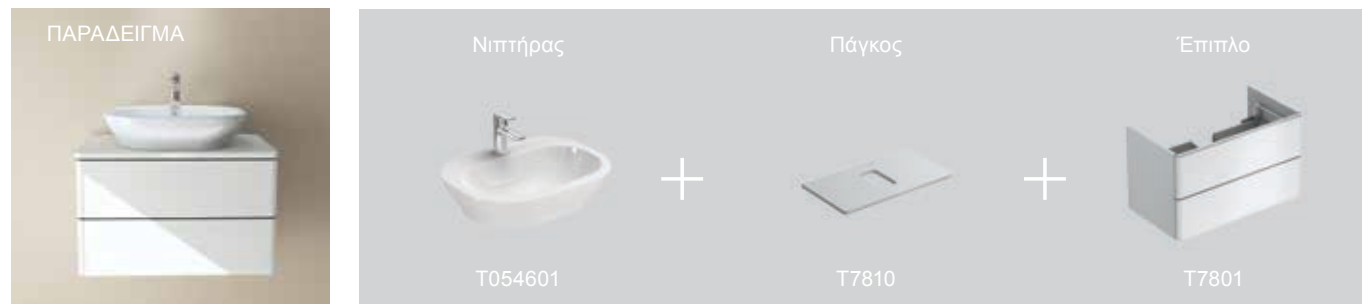

ΣΥΝΔΥΑΣΜΟΙ ΝΙΠΤΗΡΩΝ ΜΕ ΕΠΙΠΛΑ