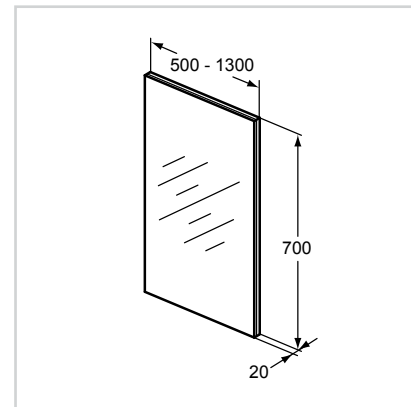

CONNECT

Στήλη κρεμαστή
175 cm

Μοντέλο Κωδικός

30 x 175 x 30 cm

Λευκή γυαλιστερή λάκα	C1838WG
Ανοιχτόχρωμη δρυς	C1838SV
Καρυδιά	C1838XA

- Διαθέτει 2 πόρτες με σύστημα soft closing

Καθρέπτης 130 - 40 cm

Μοντέλο Κωδικός

130 x 70 cm	E6536BH
100 x 70 cm	E6535BH
85 x 70 cm	E6534BH
60 x 70 cm	N1406BH
50 x 70 cm	N1404BH
40 x 70 cm	N1403BH

- Ύψος 70 cm
- Πάχος 0,5 cm
- Συνδυάζονται με:
  • Όλες τις σειρές επίπλων

Καθρέπτης αντιθαμβωτικός
130 - 50 cm

Μοντέλο Κωδικός

130 cm	E0386BH
100 cm	E0385BH
80 cm	E0384BH
70 cm	E0383BH
60 cm	E0382BH
50 cm	E0381BH

- Ύψος 70 cm
- Πάχος 2 cm
- Με ειδικό σχεδιασμό στην πίσω πλευρά που προαιρετικά υποστηρίζει απλικά
- Συνδυάζονται με:
  • Όλες τις σειρές επίπλων

CONNECT
SPACE

Κάτω μέρος επίπλου
κρεμαστό 80 cm

Μοντέλο Κωδικός

Λευκή γυαλιστερή λάκα	C6746WG
Ανοιχτόχρωμη δρυς	C6746SV
Γκρι γυαλιστερή λάκα	C6746KR

- Προβολή 37,5 cm
- Περιλαμβάνει κουτιά αποθήκευσης
- Με σύστημα soft closing
- Περιλαμβάνει σιφώνι εξοικονόμησης χώρου

Συνδυάζεται με:
• Νιπτήρα Connect Space (E132901)

Έπιπλο κρεμαστό
70 cm

για νιπτήρα με πάγκο δεξιά

Μοντέλο Κωδικός

Λευκή γυαλιστερή λάκα	C6745WG
Ανοιχτόχρωμη δρυς	C6745SV
Γκρι γυαλιστερή λάκα	C6745KR

- Προβολή 37,5 cm
- Περιλαμβάνει κουτιά αποθήκευσης
- Με σύστημα soft closing
- Περιλαμβάνει σιφώνι εξοικονόμησης χώρου

Συνδυάζεται με:
• Νιπτήρα Connect Space (E132801)

Έπιπλο κρεμαστό
70 cm

για νιπτήρα με πάγκο αριστερά

Μοντέλο Κωδικός

Λευκή γυαλιστερή λάκα	C6744WG
Ανοιχτόχρωμη δρυς	C6744SV
Γκρι γυαλιστερή λάκα	C6744KR

- Προβολή 37,5 cm
- Περιλαμβάνει κουτιά αποθήκευσης
- Με σύστημα soft closing
- Περιλαμβάνει σιφώνι εξοικονόμησης χώρου

Συνδυάζεται με:
• Νιπτήρα Connect Space (E132701)