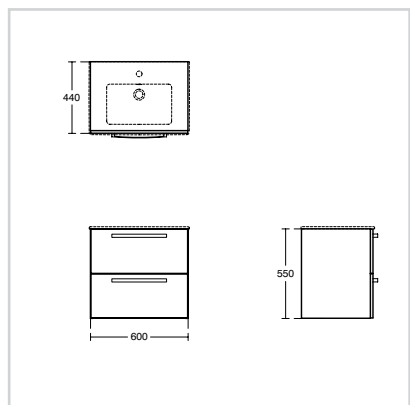

TEMPO

Κάτω μέρος επίπλου κρεμαστό 60 cm

με 2 συρτάρια

Μοντέλο Κωδικός

Λευκή γυαλιστερή λάκα	E3240WG
Γκρι γυαλιστερή λάκα	E3240SG

- 2 συρτάρια με σύστημα soft closing

Συνδυάζεται με:
• Νιπτήρα Tempo 61 x 45,5 cm (E066801)

Κρεμαστή στήλη

Μοντέλο Κωδικός

Λευκή γυαλιστερή λάκα	E3243WG
Γκρι γυαλιστερή λάκα	E3243SG

- Με 2 αναστρέψιμες πόρτες

Καθρέπτης 80 & 60 cm

Μοντέλο Κωδικός

Καθρέπτης 80 cm	E3252BH
Καθρέπτης 60 cm	E3251BH

Απλικά κατακόρυφη

Μοντέλο Κωδικός

Απλικά κατακόρυφη	E3249AA

Απλικά οριζόντια - παραλληλόγραμμη

Μοντέλο Κωδικός

Απλικά οριζόντια - παραλληλόγραμμη	E3250AA

Απλικά οριζόντια - στρογγυλή

Μοντέλο Κωδικός

Απλικά οριζόντια - στρογγυλή	E3248AA