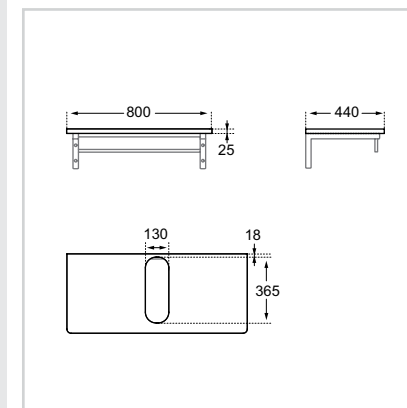

Συνδυάζεται με:  
• Νιπτήρα ελεύθερης τοποθέτησης Active 60 cm (T054601)