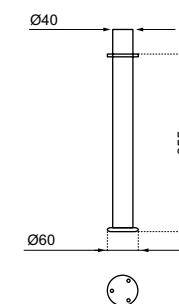

SOFTMOOD

Πάγκος επίπλου 60 cm

για νιπτήρα ελεύθερης τοποθέτησης

Μοντέλο	Κωδικός
Λευκή γυαλιστερή λάκα	T7813WG
Ανοιχτή γκρι γυαλιστερή λάκα	T7813S4
Ανοιχτή καφέ ματ λάκα	T7813S5
Καρυδιά	T7813S6

- Προϋποθέτει εγκατάσταση επίτοιχης μπαταρίας νιπτήρα
- Δυνατότητα τοποθέτησης σαν ξεχωριστή μονάδα με το σετ στηριγμάτων με ράγα πετσέτας (T783167) ή πάνω στο έπιπλο Softmood 60 cm
- Πάχος πάγκου 25 mm

1. Συνδυάζεται με:
2. Νιπτήρα ελεύθερης τοποθέτησης Active χωρίς οπή 55 cm (T054501)

Σετ στηρίγματος 100 cm

Μοντέλο	Κωδικός
Σετ στηρίγματος 100 cm	T783767

- Με μονή ράγα πετσέτας
- Χρωμέ

1. Συνδυάζεται με:
2. Πάγκο 100 cm (T7811)

Σετ στηρίγματος 80 cm

Μοντέλο	Κωδικός
Σετ στηρίγματος 80 cm	T783867

- Με μονή ράγα πετσέτας
- Χρωμέ

1. Συνδυάζεται με:
2. Πάγκο 80 cm (T7810)

Σετ στηρίγματος 60 cm

Μοντέλο	Κωδικός
Σετ στηρίγματος 60 cm	T783167

- Με μονή ράγα πετσέτας
- Χρωμέ

1. Συνδυάζεται με:
2. Πάγκο 60 cm (T7813)

Μεμονωμένο στήριγμα

Μοντέλο	Κωδικός
Μεμονωμένο στήριγμα	T783467

- Για νιπτήρα ελεύθερης τοποθέτησης
- Χρωμέ

Μεμονωμένο στήριγμα

Μοντέλο	Κωδικός
Μεμονωμένο στήριγμα	T783567

- Για νιπτήρα επίπλου
- Χρωμέ