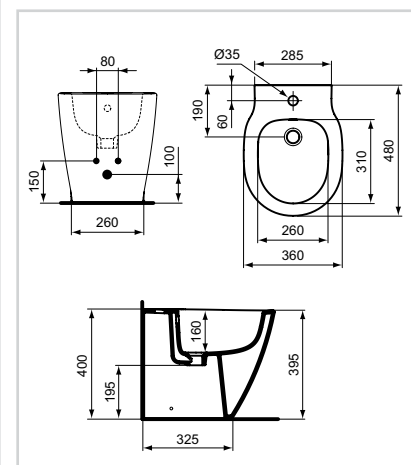

WC & ΜΠΙΝΤΕ

Προϊόν Κωδικός
Λεκάνη rack χαμηλής πίεσης
με απλό κάθισμα 60 cm E130301
Λεκάνη rack χαμηλής πίεσης
με κάθισμα soft closing 60 cm E130401

- Περιλαμβάνει καζανάκι και απλό ή soft closing κάθισμα

Προϊόν Κωδικός
Λεκάνη χαμηλής πίεσης γωνιακή
74,5 cm rack E129901

- Περιλαμβάνει καζανάκι και απλό κάθισμα

Προϊόν Κωδικός
Κρεμαστή λεκάνη 48 cm E801801

- Συνδυάζεται με το απλό κάθισμα λεκάνης E712801 ή το κάθισμα λεκάνης με μηχανισμό soft closing E712701

Προϊόν Κωδικός
Λεκάνη υψηλής πίεσης 48 cm E118801

- Συνδυάζεται με το απλό κάθισμα λεκάνης E129001 ή το κάθισμα λεκάνης με μηχανισμό soft closing E129101

Προϊόν Κωδικός
Μπιντέ 48 cm E118901

- Συνδυάζεται με το απλό κάθισμα λεκάνης E129001 ή το κάθισμα λεκάνης με μηχανισμό soft closing E129101

Προϊόν Κωδικός
Μπιντέ 48 cm E119001

- Συνδυάζεται με το απλό κάθισμα λεκάνης E129001 ή το κάθισμα λεκάνης με μηχανισμό soft closing E129101