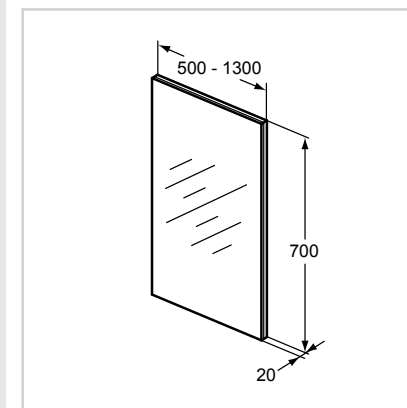

Προϊόν	Κωδικός
Λευκή γυαλιστερή λάκα	C6749WG
Ανοιχτόχρωμη δρυς	C6749SV
Γκρι γυαλιστερή λάκα	C6749KR

- Τοποθετείται μαζί με τα κρεμαστά έπιπλα 45 cm

Καθρέπτης
40 - 130 cm

Προϊόν	Κωδικός
40 cm	N1403BH
50 cm	N1404BH
60 cm	N1406BH
70 cm	E6542BH
80 cm	E6543BH
100 cm	E6535BH
130 cm	E6536BH

- Ύψος 70 cm
- Πάχος 0,5 cm
- Συνδυάζεται τέλεια με όλες τις σειρές επίπλων

Καθρέπτης αντιθαμβωτικός
50 - 130 cm

Προϊόν	Κωδικός
50 cm	E0381BH
60 cm	E0382BH
70 cm	E0383BH
80 cm	E0384BH
100 cm	E0385BH
130 cm	E0386BH

- Ύψος 70 cm
- Πάχος 2 cm
- Με ειδικό σχεδιασμό στην πίσω πλευρά που προαιρετικά υποστηρίζει απλικά
- Συνδυάζεται τέλεια με όλες τις σειρές επίπλων

A
BEAUTIFUL
USE
OF
SPACE

IDEAL STANDARD Γραφεία

Λ. Μεσογείων 265
154 51 Ν. Ψυχικό
Αθήνα
Τηλ. 210 6790800
Fax 210 6790890