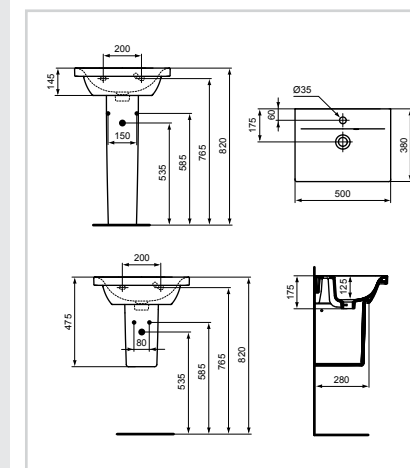

Πρόσθετο κρεμαστό έπιπλο
20 cm

ΝΙΠΤΗΡΕΣ

Νιπτήρας με οπή αριστερά
45 x 25 cm

Προϊόν
Νιπτήρας επίπλου για μικρό WC
45 x 25 cm
Κωδικός
E132201

- Μιας οπής
- Συνδυάζεται μόνο με έπιπλο

Νιπτήρας με οπή δεξιά
45 x 25 cm

Προϊόν
Νιπτήρας επίπλου για μικρό WC
45 x 25 cm
Κωδικός
E132101

- Μιας οπής
- Συνδυάζεται μόνο με έπιπλο

Νιπτήρας
50 x 38 cm

Προϊόν
Νιπτήρας 50 x 38 cm
Κωδικός
E132301

- Μιας οπής
- Συνδυάζεται με έπιπλο, κρεμαστή κολόνα E711401 ή κολόνα δαπέδου E711201

ΝΙΠΤΗΡΕΣ

Νιπτήρας με επιφάνεια
αριστερά 60 x 38 cm

Προϊόν Κωδικός
Νιπτήρας αριστερός 60 x 38 cm E132501

- Μιας οπής
- Συνδυάζεται με έπιπλο, κρεμαστή κολόνα E711401 ή κολόνα δαπέδου E711201

Νιπτήρας με επιφάνεια
δεξιά 60 x 38 cm