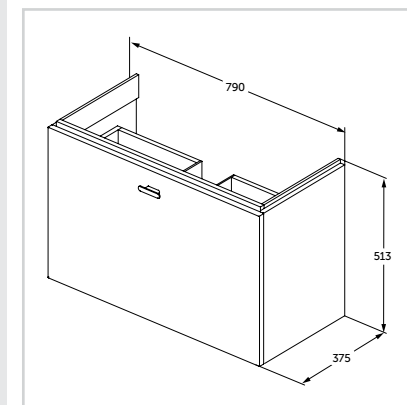

ΕΠΙΠΛΑ

Προϊόν	Κωδικός
Λευκή γυαλιστερή λάκα	C6740WG
Ανοιχτόχρωμη δρυς	C6740SV
Γκρι γυαλιστερή λάκα	C6740KR

- Προβολή 37,5 cm
- Περιλαμβάνει κουτιά αποθήκευσης
- Με σύστημα soft closing
- Περιλαμβάνει σιφόνι εξοικονόμησης χώρου

Προϊόν	Κωδικός
Λευκή γυαλιστερή λάκα	C6742WG
Ανοιχτόχρωμη δρυς	C6742SV
Γκρι γυαλιστερή λάκα	C6742KR

- Προβολή 37,5 cm
- Περιλαμβάνει κουτιά αποθήκευσης
- Με σύστημα soft closing
- Περιλαμβάνει σιφόνι εξοικονόμησης χώρου
- Συνδυάζεται με τον νιπτήρα E132501

Προϊόν	Κωδικός
Λευκή γυαλιστερή λάκα	C6743WG
Ανοιχτόχρωμη δρυς	C6743SV
Γκρι γυαλιστερή λάκα	C6743KR

- Προβολή 37,5 cm
- Περιλαμβάνει κουτιά αποθήκευσης
- Με σύστημα soft closing
- Περιλαμβάνει σιφόνι εξοικονόμησης χώρου
- Συνδυάζεται με τον νιπτήρα E132601

Προϊόν	Κωδικός
Λευκή γυαλιστερή λάκα	C6744WG
Ανοιχτόχρωμη δρυς	C6744SV
Γκρι γυαλιστερή λάκα	C6744KR

- Προβολή 37,5 cm
- Περιλαμβάνει κουτιά αποθήκευσης
- Με σύστημα soft closing
- Περιλαμβάνει σιφόνι εξοικονόμησης χώρου
- Συνδυάζεται με τον νιπτήρα E132701

Προϊόν	Κωδικός
Λευκή γυαλιστερή λάκα	C6745WG
Ανοιχτόχρωμη δρυς	C6745SV
Γκρι γυαλιστερή λάκα	C6745KR

- Προβολή 37,5 cm
- Περιλαμβάνει κουτιά αποθήκευσης
- Με σύστημα soft closing
- Περιλαμβάνει σιφόνι εξοικονόμησης χώρου
- Συνδυάζεται με τον νιπτήρα E132801

Προϊόν	Κωδικός
Λευκή γυαλιστερή λάκα	C6745WG
Ανοιχτόχρωμη δρυς	C6745SV
Γκρι γυαλιστερή λάκα	C6745KR

- Προβολή 37,5 cm
- Περιλαμβάνει κουτιά αποθήκευσης
- Με σύστημα soft closing
- Περιλαμβάνει σιφόνι εξοικονόμησης χώρου
- Συνδυάζεται με τον νιπτήρα E132901