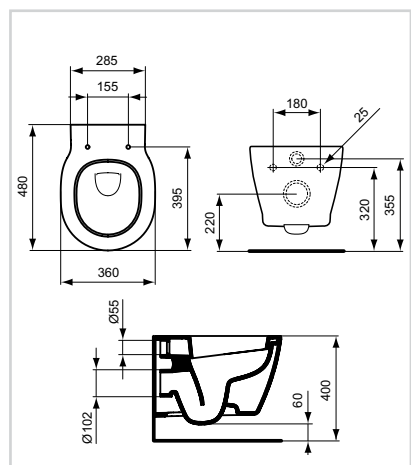

Νιπτήρας
80 x 38 cm

Προϊόν Κωδικός
Νιπτήρας 80 x 38 cm E132901

- Μιας οπής
- Συνδυάζεται με έπιπλο, κρεμαστή κολόνα E711401 ή κολόνα δαπέδου E711201

WC & ΜΠΙΝΤΕ

Λεκάνη χαμηλής πίεσης
60 cm rack

Προϊόν Κωδικός
Λεκάνη rack χαμηλής πίεσης
με απλό κάθισμα 60 cm E130301
Λεκάνη rack χαμηλής πίεσης
με κάθισμα soft closing 60 cm E130401

- Περιλαμβάνει καζανάκι και απλό ή soft closing κάθισμα

Λεκάνη χαμηλής πίεσης
γωνιακή 74,5 cm rack

Προϊόν Κωδικός
Λεκάνη χαμηλής πίεσης γωνιακή
74,5 cm rack E129901

- Περιλαμβάνει καζανάκι και απλό κάθισμα

Κρεμαστή λεκάνη
48 cm

Προϊόν Κωδικός
Κρεμαστή λεκάνη 48 cm E801801

- Συνδυάζεται με το απλό κάθισμα λεκάνης E712801 ή το κάθισμα λεκάνης με μηχανισμό soft closing E712701

Λεκάνη υψηλής πίεσης
48 cm

Προϊόν Κωδικός
Λεκάνη υψηλής πίεσης 48 cm E118801