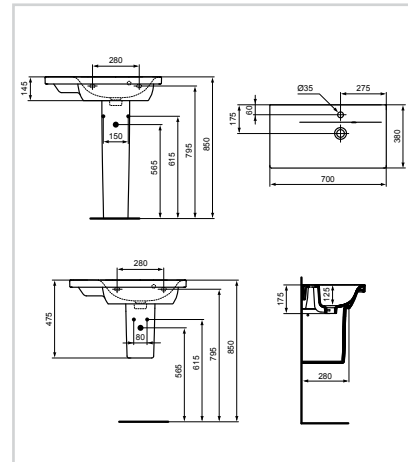

ΝΙΠΤΗΡΕΣ

- Μιας οπής
- Συνδυάζεται με έπιπλο, κρεμαστή κολόνα E711401 ή κολόνα δαπέδου E711201

- Μιας οπής
- Συνδυάζεται με έπιπλο, κρεμαστή κολόνα E711401 ή κολόνα δαπέδου E711201

- Μιας οπής
- Συνδυάζεται με έπιπλο, κρεμαστή κολόνα E711401 ή κολόνα δαπέδου E711201

- Μιας οπής
- Συνδυάζεται με έπιπλο, κρεμαστή κολόνα E711401 ή κολόνα δαπέδου E711201

- Μιας οπής
- Συνδυάζεται με έπιπλο, κρεμαστή κολόνα E711401 ή κολόνα δαπέδου E711201