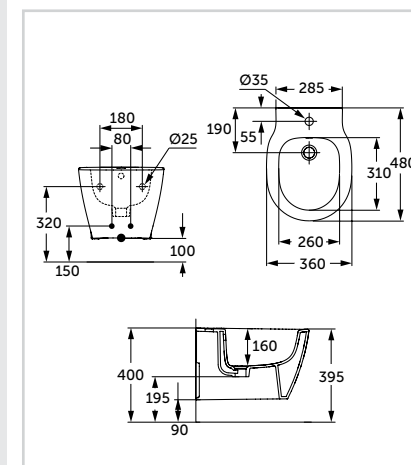

WC & ΜΠΙΝΤΕ

Προϊόν Κωδικός
Λεκάνη rack χαμηλής πίεσης
με απλό κάθισμα 60 cm E130301
Λεκάνη rack χαμηλής πίεσης
με κάθισμα soft closing 60 cm E130401

- Περιλαμβάνει καζανάκι και απλό ή soft closing κάθισμα

Προϊόν Κωδικός
Λεκάνη χαμηλής πίεσης γωνιακή
74,5 cm rack E129901

- Περιλαμβάνει καζανάκι και απλό κάθισμα

Προϊόν Κωδικός
Κρεμαστή λεκάνη 48 cm E801801

- Συνδυάζεται με το απλό κάθισμα λεκάνης E712801 ή το κάθισμα λεκάνης με μηχανισμό soft closing E712701

Προϊόν Κωδικός
Λεκάνη υψηλής πίεσης 48 cm E118801

- Συνδυάζεται με το απλό κάθισμα λεκάνης E129001 ή το κάθισμα λεκάνης με μηχανισμό soft closing E129101

Προϊόν Κωδικός
Μπιντέ 48 cm E118901

- Συνδυάζεται με το απλό κάθισμα λεκάνης E129001 ή το κάθισμα λεκάνης με μηχανισμό soft closing E129101

Προϊόν Κωδικός
Μπιντέ 48 cm E119001

- Συνδυάζεται με το απλό κάθισμα λεκάνης E129001 ή το κάθισμα λεκάνης με μηχανισμό soft closing E129101