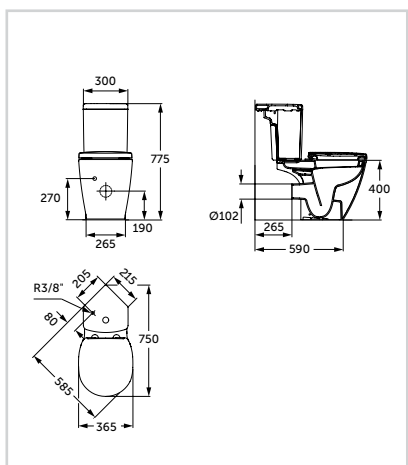

Νιπτήρας
80 x 38 cm

Προϊόν Κωδικός
Νιπτήρας 80 x 38 cm E132901

- Μιας οπής
- Συνδυάζεται με έπιπλο, κρεμαστή κολόνα E711401 ή κολόνα δαπέδου E711201

WC & ΜΠΙΝΤΕ

Λεκάνη χαμηλής πίεσης
60 cm rack

Προϊόν Κωδικός
Λεκάνη rack χαμηλής πίεσης
με απλό κάθισμα 60 cm E130301
Λεκάνη rack χαμηλής πίεσης
με κάθισμα soft closing 60 cm E130401

Κρεμαστή λεκάνη
48 cm

Προϊόν Κωδικός
Κρεμαστή λεκάνη 48 cm E801801

- Συνδυάζεται με το απλό κάθισμα λεκάνης E712801 ή το κάθισμα λεκάνης με μηχανισμό soft closing E712701

Λεκάνη υψηλής πίεσης
48 cm

Προϊόν Κωδικός
Λεκάνη υψηλής πίεσης 48 cm E118801