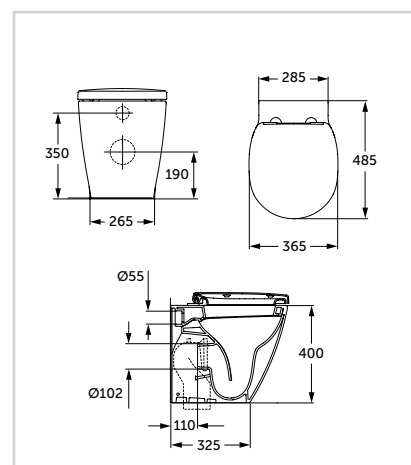

WC & ΜΠΙΝΤΕ

Προϊόν Κωδικός
Λεκάνη rack χαμηλής πίεσης
με απλό κάθισμα 60 cm E130301
Λεκάνη rack χαμηλής πίεσης
με κάθισμα soft closing 60 cm E130401

- Περιλαμβάνει καζανάκι και απλό ή soft closing κάθισμα

Προϊόν Κωδικός
Λεκάνη χαμηλής πίεσης γωνιακή
74,5 cm rack E129901

- Περιλαμβάνει καζανάκι και απλό κάθισμα

Προϊόν Κωδικός
Κρεμαστή λεκάνη 48 cm E801801

- Συνδυάζεται με το απλό κάθισμα λεκάνης E712801 ή το κάθισμα λεκάνης με μηχανισμό soft closing E712701

Προϊόν Κωδικός
Λεκάνη υψηλής πίεσης 48 cm E118801

- Συνδυάζεται με το απλό κάθισμα λεκάνης E129001 ή το κάθισμα λεκάνης με μηχανισμό soft closing E129101

Προϊόν Κωδικός
Μπιντέ 48 cm E118901

- Συνδυάζεται με το απλό κάθισμα λεκάνης E129001 ή το κάθισμα λεκάνης με μηχανισμό soft closing E129101

Προϊόν Κωδικός
Μπιντέ 48 cm E119001

- Συνδυάζεται με το απλό κάθισμα λεκάνης E129001 ή το κάθισμα λεκάνης με μηχανισμό soft closing E129101