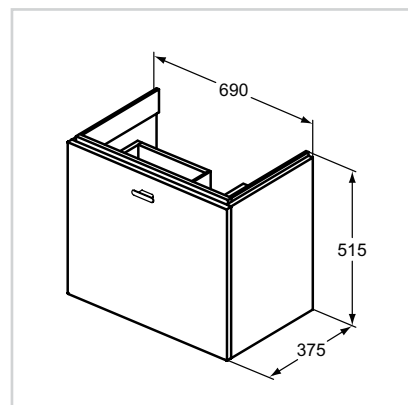

ΕΠΙΠΛΑ

Προϊόν	Κωδικός
Λευκή γυαλιστερή λάκα	C6740WG
Ανοιχτόχρωμη δρυς	C6740SV
Γκρι γυαλιστερή λάκα	C6740KR

- Προβολή 37,5 cm
- Περιλαμβάνει κουτιά αποθήκευσης
- Με σύστημα soft closing
- Περιλαμβάνει σιφόνι εξοικονόμησης χώρου

Προϊόν	Κωδικός
Λευκή γυαλιστερή λάκα	C6742WG
Ανοιχτόχρωμη δρυς	C6742SV
Γκρι γυαλιστερή λάκα	C6742KR

- Προβολή 37,5 cm
- Περιλαμβάνει κουτιά αποθήκευσης
- Με σύστημα soft closing
- Περιλαμβάνει σιφόνι εξοικονόμησης χώρου
- Συνδυάζεται με τον νιπτήρα E132501

Προϊόν	Κωδικός
Λευκή γυαλιστερή λάκα	C6743WG
Ανοιχτόχρωμη δρυς	C6743SV
Γκρι γυαλιστερή λάκα	C6743KR

- Προβολή 37,5 cm
- Περιλαμβάνει κουτιά αποθήκευσης
- Με σύστημα soft closing
- Περιλαμβάνει σιφόνι εξοικονόμησης χώρου
- Συνδυάζεται με τον νιπτήρα E132601

Προϊόν	Κωδικός
Λευκή γυαλιστερή λάκα	C6744WG
Ανοιχτόχρωμη δρυς	C6744SV
Γκρι γυαλιστερή λάκα	C6744KR

- Προβολή 37,5 cm
- Περιλαμβάνει κουτιά αποθήκευσης
- Με σύστημα soft closing
- Περιλαμβάνει σιφόνι εξοικονόμησης χώρου
- Συνδυάζεται με τον νιπτήρα E132701

Προϊόν	Κωδικός
Λευκή γυαλιστερή λάκα	C6745WG
Ανοιχτόχρωμη δρυς	C6745SV
Γκρι γυαλιστερή λάκα	C6745KR

- Προβολή 37,5 cm
- Περιλαμβάνει κουτιά αποθήκευσης
- Με σύστημα soft closing
- Περιλαμβάνει σιφόνι εξοικονόμησης χώρου
- Συνδυάζεται με τον νιπτήρα E132801

Προϊόν	Κωδικός
Λευκή γυαλιστερή λάκα	C6745WG
Ανοιχτόχρωμη δρυς	C6745SV
Γκρι γυαλιστερή λάκα	C6745KR

- Προβολή 37,5 cm
- Περιλαμβάνει κουτιά αποθήκευσης
- Με σύστημα soft closing
- Περιλαμβάνει σιφόνι εξοικονόμησης χώρου
- Συνδυάζεται με τον νιπτήρα E132901