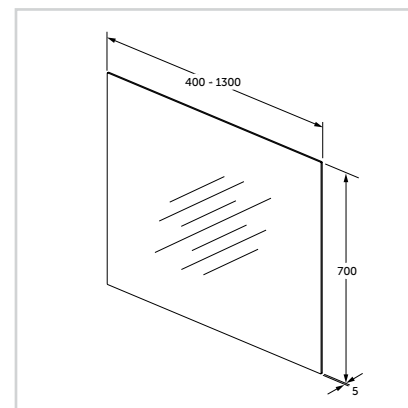

ΕΠΙΠΛΑ

Έπιπλο κρεμαστό
για νιπτήρα με οπή
αριστερά 45 cm

Προϊόν	Κωδικός
Λευκή γυαλιστερή λάκα	C6747WG
Ανοιχτόχρωμη δρυς	C6747SV
Γκρι γυαλιστερή λάκα	C6747KR

- Προβολή 25 cm
- Πόρτα εργονομικού σχεδιασμού σε σχήμα L για οικονομία χώρου
- Περιλαμβάνει εσωτερικό (αφαιρούμενο) ράφι
- Με σύστημα soft closing
- Συνδυάζεται με τον νιπτήρα E132201
- Επιδέχεται πρόσθετο κρεμαστό έπιπλο 20 cm για έξτρα αποθηκευτικό χώρο

Έπιπλο κρεμαστό
για νιπτήρα με οπή
δεξιά 45 cm

Προϊόν	Κωδικός
Λευκή γυαλιστερή λάκα	C6748WG
Ανοιχτόχρωμη δρυς	C6748SV
Γκρι γυαλιστερή λάκα	C6748KR

- Προβολή 25 cm
- Πόρτα εργονομικού σχεδιασμού σε σχήμα L για οικονομία χώρου
- Περιλαμβάνει εσωτερικό (αφαιρούμενο) ράφι
- Με σύστημα soft closing
- Συνδυάζεται με τον νιπτήρα E132101
- Επιδέχεται πρόσθετο κρεμαστό έπιπλο 20 cm για έξτρα αποθηκευτικό χώρο

Στήλη κρεμαστή

Προϊόν	Κωδικός
Λευκή γυαλιστερή λάκα	E0379WG
Ανοιχτόχρωμη δρυς	E0379SV
Γκρι γυαλιστερή λάκα	E0379KR

- Προβολή 21 cm
- Αναστρέψιμη
- 5 εσωτερικά ρυθμιζόμενα γυάλινα ράφια

Κρεμαστό πρόσθετο έπιπλο
20 cm

Προϊόν	Κωδικός
Λευκή γυαλιστερή λάκα	C6749WG
Ανοιχτόχρωμη δρυς	C6749SV
Γκρι γυαλιστερή λάκα	C6749KR

- Τοποθετείται μαζί με τα κρεμαστά έπιπλα 45 cm

Καθρέπτης
40 - 130 cm

Προϊόν	Κωδικός
40 cm	N1403BH
50 cm	N1404BH
60 cm	N1406BH
70 cm	E6542BH
80 cm	E6543BH
100 cm	E6535BH
130 cm	E6536BH

- Ύψος 70 cm
- Πάχος 0,5 cm
- Συνδυάζεται τέλεια με όλες τις σειρές επίπλων

Καθρέπτης αντιθαμβωτικός
50 - 130 cm

Προϊόν	Κωδικός
50 cm	E0381BH
60 cm	E0382BH
70 cm	E0383BH
80 cm	E0384BH
100 cm	E0385BH
130 cm	E0386BH

- Ύψος 70 cm
- Πάχος 2 cm
- Με ειδικό σχεδιασμό στην πίσω πλευρά που προαιρετικά υποστηρίζει απλικά
- Συνδυάζεται τέλεια με όλες τις σειρές επίπλων