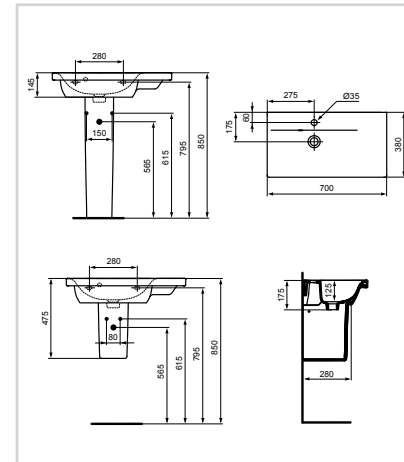

- Μιας οπής
- Συνδυάζεται με έπιπλο, κρεμαστή κολόνα E711401 ή κολόνα δαπέδου E711201

Νιπτήρας με επιφάνεια
δεξιά 70 x 38 cm

Προϊόν Κωδικός
Νιπτήρας δεξιός 70 x 38 cm E132801

- Μιας οπής
- Συνδυάζεται με έπιπλο, κρεμαστή κολόνα E711401 ή κολόνα δαπέδου E711201