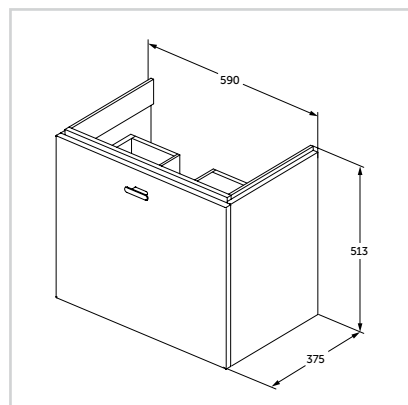

ΕΠΙΠΛΑ

Προϊόν	Κωδικός
Λευκή γυαλιστερή λάκα	C6740WG
Ανοιχτόχρωμη δρυς	C6740SV
Γκρι γυαλιστερή λάκα	C6740KR

- Προβολή 37,5 cm
- Περιλαμβάνει κουτιά αποθήκευσης
- Με σύστημα soft closing
- Περιλαμβάνει σιφόνι εξοικονόμησης χώρου

Προϊόν	Κωδικός
Λευκή γυαλιστερή λάκα	C6742WG
Ανοιχτόχρωμη δρυς	C6742SV
Γκρι γυαλιστερή λάκα	C6742KR

- Προβολή 37,5 cm
- Περιλαμβάνει κουτιά αποθήκευσης
- Με σύστημα soft closing
- Περιλαμβάνει σιφόνι εξοικονόμησης χώρου
- Συνδυάζεται με τον νιπτήρα E132501

Προϊόν	Κωδικός
Λευκή γυαλιστερή λάκα	C6743WG
Ανοιχτόχρωμη δρυς	C6743SV
Γκρι γυαλιστερή λάκα	C6743KR

- Προβολή 37,5 cm
- Περιλαμβάνει κουτιά αποθήκευσης
- Με σύστημα soft closing
- Περιλαμβάνει σιφόνι εξοικονόμησης χώρου
- Συνδυάζεται με τον νιπτήρα E132601

Προϊόν	Κωδικός
Λευκή γυαλιστερή λάκα	C6744WG
Ανοιχτόχρωμη δρυς	C6744SV
Γκρι γυαλιστερή λάκα	C6744KR

- Προβολή 37,5 cm
- Περιλαμβάνει κουτιά αποθήκευσης
- Με σύστημα soft closing
- Περιλαμβάνει σιφόνι εξοικονόμησης χώρου
- Συνδυάζεται με τον νιπτήρα E132701

Προϊόν	Κωδικός
Λευκή γυαλιστερή λάκα	C6745WG
Ανοιχτόχρωμη δρυς	C6745SV
Γκρι γυαλιστερή λάκα	C6745KR

- Προβολή 37,5 cm
- Περιλαμβάνει κουτιά αποθήκευσης
- Με σύστημα soft closing
- Περιλαμβάνει σιφόνι εξοικονόμησης χώρου
- Συνδυάζεται με τον νιπτήρα E132801

Προϊόν	Κωδικός
Λευκή γυαλιστερή λάκα	C6745WG
Ανοιχτόχρωμη δρυς	C6745SV
Γκρι γυαλιστερή λάκα	C6745KR

- Προβολή 37,5 cm
- Περιλαμβάνει κουτιά αποθήκευσης
- Με σύστημα soft closing
- Περιλαμβάνει σιφόνι εξοικονόμησης χώρου
- Συνδυάζεται με τον νιπτήρα E132901