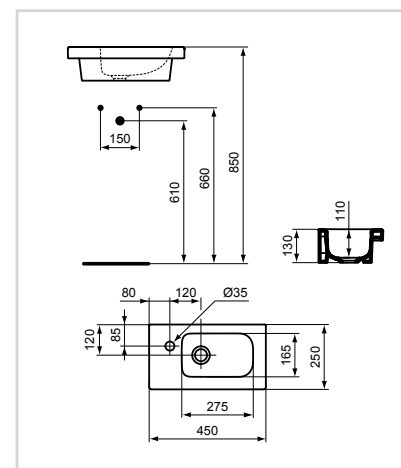

Πρόσθετο κρεμαστό έπιπλο
20 cm

ΝΙΠΤΗΡΕΣ

Νιπτήρας με οπή αριστερά
45 x 25 cm

Προϊόν
Νιπτήρας επίπλου για μικρό WC
45 x 25 cm
Κωδικός
E132201

- Μιας οπής
- Συνδυάζεται μόνο με έπιπλο

Νιπτήρας με οπή δεξιά
45 x 25 cm

Προϊόν
Νιπτήρας επίπλου για μικρό WC
45 x 25 cm
Κωδικός
E132101

- Μιας οπής
- Συνδυάζεται μόνο με έπιπλο

Νιπτήρας
50 x 38 cm

Προϊόν
Νιπτήρας 50 x 38 cm
Κωδικός
E132301

- Μιας οπής
- Συνδυάζεται με έπιπλο, κρεμαστή κολόνα E711401 ή κολόνα δαπέδου E711201

ΝΙΠΤΗΡΕΣ

Νιπτήρας με επιφάνεια
αριστερά 60 x 38 cm

Προϊόν Κωδικός
Νιπτήρας αριστερός 60 x 38 cm E132501

- Μιας οπής
- Συνδυάζεται με έπιπλο, κρεμαστή κολόνα E711401 ή κολόνα δαπέδου E711201

Νιπτήρας με επιφάνεια
δεξιά 60 x 38 cm