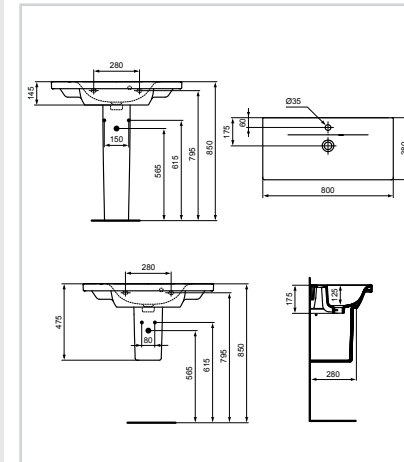

ΝΙΠΤΗΡΕΣ

- Μιας οπής
- Συνδυάζεται με έπιπλο, κρεμαστή κολόνα E711401 ή κολόνα δαπέδου E711201

- Μιας οπής
- Συνδυάζεται με έπιπλο, κρεμαστή κολόνα E711401 ή κολόνα δαπέδου E711201

- Μιας οπής
- Συνδυάζεται με έπιπλο, κρεμαστή κολόνα E711401 ή κολόνα δαπέδου E711201

- Μιας οπής
- Συνδυάζεται με έπιπλο, κρεμαστή κολόνα E711401 ή κολόνα δαπέδου E711201

- Μιας οπής
- Συνδυάζεται με έπιπλο, κρεμαστή κολόνα E711401 ή κολόνα δαπέδου E711201