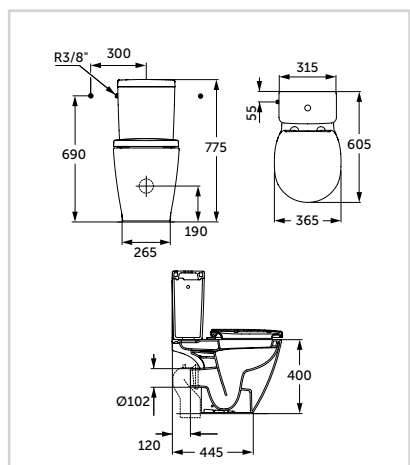

WC & ΜΠΙΝΤΕ

Προϊόν Κωδικός
Λεκάνη rack χαμηλής πίεσης
με απλό κάθισμα 60 cm E130301
Λεκάνη rack χαμηλής πίεσης
με κάθισμα soft closing 60 cm E130401

- Περιλαμβάνει καζανάκι και απλό ή soft closing κάθισμα

Προϊόν Κωδικός
Λεκάνη χαμηλής πίεσης γωνιακή
74,5 cm rack E129901

- Περιλαμβάνει καζανάκι και απλό κάθισμα

Προϊόν Κωδικός
Κρεμαστή λεκάνη 48 cm E801801

- Συνδυάζεται με το απλό κάθισμα λεκάνης E712801 ή το κάθισμα λεκάνης με μηχανισμό soft closing E712701

Προϊόν Κωδικός
Λεκάνη υψηλής πίεσης 48 cm E118801

- Συνδυάζεται με το απλό κάθισμα λεκάνης E129001 ή το κάθισμα λεκάνης με μηχανισμό soft closing E129101

Προϊόν Κωδικός
Μπιντέ 48 cm E118901

- Συνδυάζεται με το απλό κάθισμα λεκάνης E129001 ή το κάθισμα λεκάνης με μηχανισμό soft closing E129101

Προϊόν Κωδικός
Μπιντέ 48 cm E119001

- Συνδυάζεται με το απλό κάθισμα λεκάνης E129001 ή το κάθισμα λεκάνης με μηχανισμό soft closing E129101