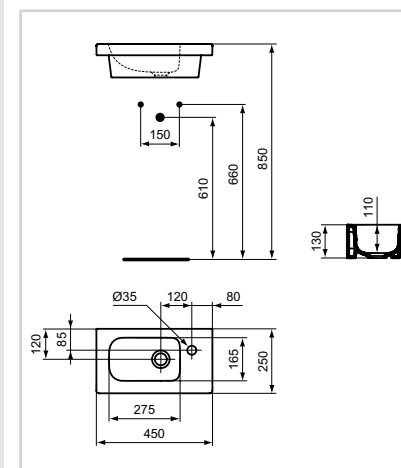

Πρόσθετο κρεμαστό έπιπλο
20 cm

ΝΙΠΤΗΡΕΣ

Νιπτήρας με οπή αριστερά
45 x 25 cm

Προϊόν
Νιπτήρας επίπλου για μικρό WC
45 x 25 cm
Κωδικός
E132201

- Μιας οπής
- Συνδυάζεται μόνο με έπιπλο

Νιπτήρας με οπή δεξιά
45 x 25 cm

Προϊόν
Νιπτήρας επίπλου για μικρό WC
45 x 25 cm
Κωδικός
E132101

- Μιας οπής
- Συνδυάζεται μόνο με έπιπλο

Νιπτήρας
50 x 38 cm

Προϊόν
Νιπτήρας 50 x 38 cm
Κωδικός
E132301

- Μιας οπής
- Συνδυάζεται με έπιπλο, κρεμαστή κολόνα E711401 ή κολόνα δαπέδου E711201

ΝΙΠΤΗΡΕΣ

Νιπτήρας με επιφάνεια
αριστερά 60 x 38 cm

Προϊόν Κωδικός
Νιπτήρας αριστερός 60 x 38 cm E132501

- Μιας οπής
- Συνδυάζεται με έπιπλο, κρεμαστή κολόνα E711401 ή κολόνα δαπέδου E711201

Νιπτήρας με επιφάνεια
δεξιά 60 x 38 cm