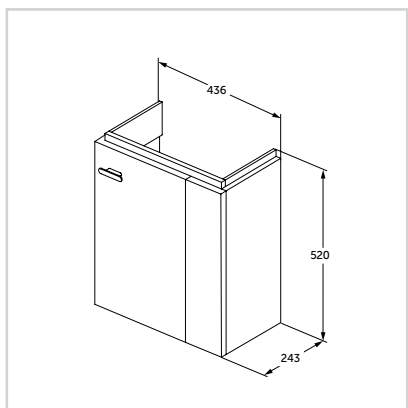

ΕΠΙΠΛΑ

Έπιπλο κρεμαστό
για νιπτήρα με οπή
αριστερά 45 cm

Προϊόν	Κωδικός
Λευκή γυαλιστερή λάκα	C6747WG
Ανοιχτόχρωμη δρυς	C6747SV
Γκρι γυαλιστερή λάκα	C6747KR

- Προβολή 25 cm
- Πόρτα εργονομικού σχεδιασμού σε σχήμα L για οικονομία χώρου
- Περιλαμβάνει εσωτερικό (αφαιρούμενο) ράφι
- Με σύστημα soft closing
- Συνδυάζεται με τον νιπτήρα E132201
- Επιδέχεται πρόσθετο κρεμαστό έπιπλο 20 cm για έξτρα αποθηκευτικό χώρο

Έπιπλο κρεμαστό
για νιπτήρα με οπή
δεξιά 45 cm

Προϊόν	Κωδικός
Λευκή γυαλιστερή λάκα	C6748WG
Ανοιχτόχρωμη δρυς	C6748SV
Γκρι γυαλιστερή λάκα	C6748KR

- Προβολή 25 cm
- Πόρτα εργονομικού σχεδιασμού σε σχήμα L για οικονομία χώρου
- Περιλαμβάνει εσωτερικό (αφαιρούμενο) ράφι
- Με σύστημα soft closing
- Συνδυάζεται με τον νιπτήρα E132101
- Επιδέχεται πρόσθετο κρεμαστό έπιπλο 20 cm για έξτρα αποθηκευτικό χώρο