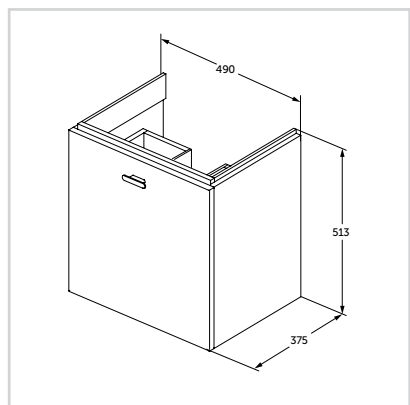

- Προβολή 37,5 cm
- Περιλαμβάνει κουτιά αποθήκευσης
- Με σύστημα soft closing
- Περιλαμβάνει σιφόνι εξοικονόμησης χώρου

Έπιπλο κρεμαστό
για νιπτήρα με πάγκο
αριστερά 60 cm

Προϊόν	Κωδικός
Λευκή γυαλιστερή λάκα	C6742WG
Ανοιχτόχρωμη δρυς	C6742SV
Γκρι γυαλιστερή λάκα	C6742KR