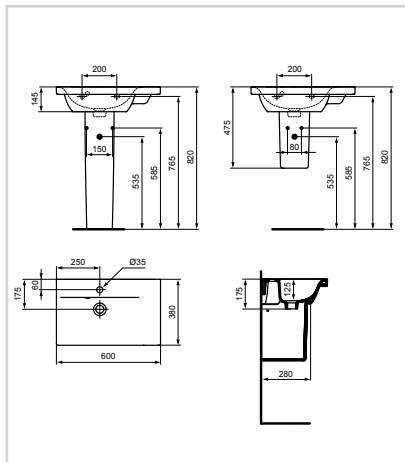

ΝΙΠΤΗΡΕΣ

- Μιας οπής
- Συνδυάζεται με έπιπλο, κρεμαστή κολόνα E711401 ή κολόνα δαπέδου E711201

- Μιας οπής
- Συνδυάζεται με έπιπλο, κρεμαστή κολόνα E711401 ή κολόνα δαπέδου E711201

- Μιας οπής
- Συνδυάζεται με έπιπλο, κρεμαστή κολόνα E711401 ή κολόνα δαπέδου E711201

- Μιας οπής
- Συνδυάζεται με έπιπλο, κρεμαστή κολόνα E711401 ή κολόνα δαπέδου E711201

- Μιας οπής
- Συνδυάζεται με έπιπλο, κρεμαστή κολόνα E711401 ή κολόνα δαπέδου E711201