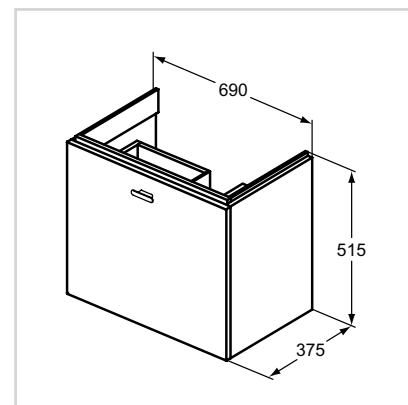

ΕΠΙΠΛΑ

Προϊόν	Κωδικός
Λευκή γυαλιστερή λάκα	C6740WG
Ανοιχτόχρωμη δρυς	C6740SV
Γκρι γυαλιστερή λάκα	C6740KR

- Προβολή 37,5 cm
- Περιλαμβάνει κουτιά αποθήκευσης
- Με σύστημα soft closing
- Περιλαμβάνει σιφόνι εξοικονόμησης χώρου

Προϊόν	Κωδικός
Λευκή γυαλιστερή λάκα	C6742WG
Ανοιχτόχρωμη δρυς	C6742SV
Γκρι γυαλιστερή λάκα	C6742KR

- Προβολή 37,5 cm
- Περιλαμβάνει κουτιά αποθήκευσης
- Με σύστημα soft closing
- Περιλαμβάνει σιφόνι εξοικονόμησης χώρου
- Συνδυάζεται με τον νιπτήρα E132501

Προϊόν	Κωδικός
Λευκή γυαλιστερή λάκα	C6743WG
Ανοιχτόχρωμη δρυς	C6743SV
Γκρι γυαλιστερή λάκα	C6743KR

- Προβολή 37,5 cm
- Περιλαμβάνει κουτιά αποθήκευσης
- Με σύστημα soft closing
- Περιλαμβάνει σιφόνι εξοικονόμησης χώρου
- Συνδυάζεται με τον νιπτήρα E132601

Προϊόν	Κωδικός
Λευκή γυαλιστερή λάκα	C6744WG
Ανοιχτόχρωμη δρυς	C6744SV
Γκρι γυαλιστερή λάκα	C6744KR

- Προβολή 37,5 cm
- Περιλαμβάνει κουτιά αποθήκευσης
- Με σύστημα soft closing
- Περιλαμβάνει σιφόνι εξοικονόμησης χώρου
- Συνδυάζεται με τον νιπτήρα E132701

Προϊόν	Κωδικός
Λευκή γυαλιστερή λάκα	C6745WG
Ανοιχτόχρωμη δρυς	C6745SV
Γκρι γυαλιστερή λάκα	C6745KR

- Προβολή 37,5 cm
- Περιλαμβάνει κουτιά αποθήκευσης
- Με σύστημα soft closing
- Περιλαμβάνει σιφόνι εξοικονόμησης χώρου
- Συνδυάζεται με τον νιπτήρα E132801

Προϊόν	Κωδικός
Λευκή γυαλιστερή λάκα	C6745WG
Ανοιχτόχρωμη δρυς	C6745SV
Γκρι γυαλιστερή λάκα	C6745KR

- Προβολή 37,5 cm
- Περιλαμβάνει κουτιά αποθήκευσης
- Με σύστημα soft closing
- Περιλαμβάνει σιφόνι εξοικονόμησης χώρου
- Συνδυάζεται με τον νιπτήρα E132901