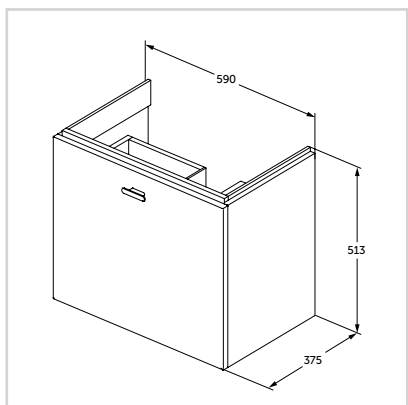

ΕΠΙΠΛΑ

Προϊόν	Κωδικός
Λευκή γυαλιστερή λάκα	C6740WG
Ανοιχτόχρωμη δρυς	C6740SV
Γκρι γυαλιστερή λάκα	C6740KR

- Προβολή 37,5 cm
- Περιλαμβάνει κουτιά αποθήκευσης
- Με σύστημα soft closing
- Περιλαμβάνει σιφόνι εξοικονόμησης χώρου

Προϊόν	Κωδικός
Λευκή γυαλιστερή λάκα	C6742WG
Ανοιχτόχρωμη δρυς	C6742SV
Γκρι γυαλιστερή λάκα	C6742KR

- Προβολή 37,5 cm
- Περιλαμβάνει κουτιά αποθήκευσης
- Με σύστημα soft closing
- Περιλαμβάνει σιφόνι εξοικονόμησης χώρου
- Συνδυάζεται με τον νιπτήρα E132501

Προϊόν	Κωδικός
Λευκή γυαλιστερή λάκα	C6743WG
Ανοιχτόχρωμη δρυς	C6743SV
Γκρι γυαλιστερή λάκα	C6743KR

- Προβολή 37,5 cm
- Περιλαμβάνει κουτιά αποθήκευσης
- Με σύστημα soft closing
- Περιλαμβάνει σιφόνι εξοικονόμησης χώρου
- Συνδυάζεται με τον νιπτήρα E132601

Προϊόν	Κωδικός
Λευκή γυαλιστερή λάκα	C6744WG
Ανοιχτόχρωμη δρυς	C6744SV
Γκρι γυαλιστερή λάκα	C6744KR

- Προβολή 37,5 cm
- Περιλαμβάνει κουτιά αποθήκευσης
- Με σύστημα soft closing
- Περιλαμβάνει σιφόνι εξοικονόμησης χώρου
- Συνδυάζεται με τον νιπτήρα E132701

Προϊόν	Κωδικός
Λευκή γυαλιστερή λάκα	C6745WG
Ανοιχτόχρωμη δρυς	C6745SV
Γκρι γυαλιστερή λάκα	C6745KR

- Προβολή 37,5 cm
- Περιλαμβάνει κουτιά αποθήκευσης
- Με σύστημα soft closing
- Περιλαμβάνει σιφόνι εξοικονόμησης χώρου
- Συνδυάζεται με τον νιπτήρα E132801

Προϊόν	Κωδικός
Λευκή γυαλιστερή λάκα	C6745WG
Ανοιχτόχρωμη δρυς	C6745SV
Γκρι γυαλιστερή λάκα	C6745KR

- Προβολή 37,5 cm
- Περιλαμβάνει κουτιά αποθήκευσης
- Με σύστημα soft closing
- Περιλαμβάνει σιφόνι εξοικονόμησης χώρου
- Συνδυάζεται με τον νιπτήρα E132901