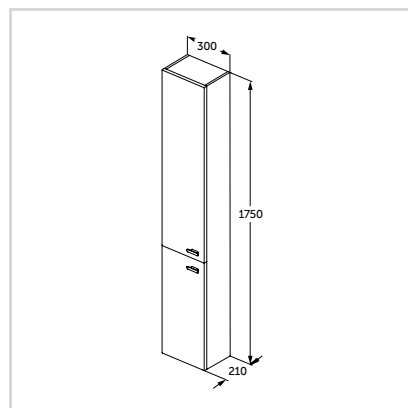

ΕΠΙΠΛΑ

Έπιπλο κρεμαστό
για νιπτήρα με οπή
αριστερά 45 cm

Προϊόν	Κωδικός
Λευκή γυαλιστερή λάκα	C6747WG
Ανοιχτόχρωμη δρυς	C6747SV
Γκρι γυαλιστερή λάκα	C6747KR

- Προβολή 25 cm
- Πόρτα εργονομικού σχεδιασμού σε σχήμα L για οικονομία χώρου
- Περιλαμβάνει εσωτερικό (αφαιρούμενο) ράφι
- Με σύστημα soft closing
- Συνδυάζεται με τον νιπτήρα E132201
- Επιδέχεται πρόσθετο κρεμαστό έπιπλο 20 cm για έξτρα αποθηκευτικό χώρο

Έπιπλο κρεμαστό
για νιπτήρα με οπή
δεξιά 45 cm

Προϊόν	Κωδικός
Λευκή γυαλιστερή λάκα	C6748WG
Ανοιχτόχρωμη δρυς	C6748SV
Γκρι γυαλιστερή λάκα	C6748KR

- Προβολή 25 cm
- Πόρτα εργονομικού σχεδιασμού σε σχήμα L για οικονομία χώρου
- Περιλαμβάνει εσωτερικό (αφαιρούμενο) ράφι
- Με σύστημα soft closing
- Συνδυάζεται με τον νιπτήρα E132101
- Επιδέχεται πρόσθετο κρεμαστό έπιπλο 20 cm για έξτρα αποθηκευτικό χώρο

Στήλη κρεμαστή

Προϊόν	Κωδικός
Λευκή γυαλιστερή λάκα	E0379WG
Ανοιχτόχρωμη δρυς	E0379SV
Γκρι γυαλιστερή λάκα	E0379KR

- Προβολή 21 cm
- Αναστρέψιμη
- 5 εσωτερικά ρυθμιζόμενα γυάλινα ράφια

Κρεμαστό πρόσθετο έπιπλο
20 cm

Προϊόν	Κωδικός
Λευκή γυαλιστερή λάκα	C6749WG
Ανοιχτόχρωμη δρυς	C6749SV
Γκρι γυαλιστερή λάκα	C6749KR

- Τοποθετείται μαζί με τα κρεμαστά έπιπλα 45 cm

Καθρέπτης
40 - 130 cm

Προϊόν	Κωδικός
40 cm	N1403BH
50 cm	N1404BH
60 cm	N1406BH
70 cm	E6542BH
80 cm	E6543BH
100 cm	E6535BH
130 cm	E6536BH

- Ύψος 70 cm
- Πάχος 0,5 cm
- Συνδυάζεται τέλεια με όλες τις σειρές επίπλων

Καθρέπτης αντιθαμβωτικός
50 - 130 cm

Προϊόν	Κωδικός
50 cm	E0381BH
60 cm	E0382BH
70 cm	E0383BH
80 cm	E0384BH
100 cm	E0385BH
130 cm	E0386BH

- Ύψος 70 cm
- Πάχος 2 cm
- Με ειδικό σχεδιασμό στην πίσω πλευρά που προαιρετικά υποστηρίζει απλικά
- Συνδυάζεται τέλεια με όλες τις σειρές επίπλων