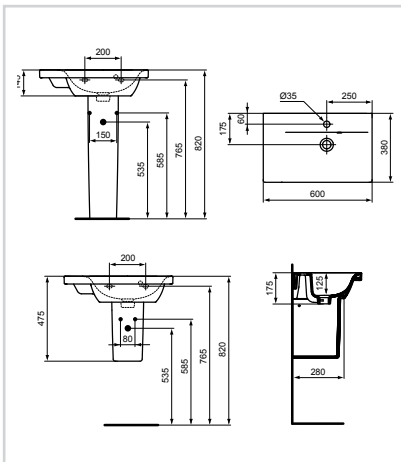

Πρόσθετο κρεμαστό έπιπλο
20 cm

ΝΙΠΤΗΡΕΣ

Νιπτήρας με οπή αριστερά
45 x 25 cm

Προϊόν
Νιπτήρας επίπλου για μικρό WC
45 x 25 cm
Κωδικός
E132201

- Μιας οπής
- Συνδυάζεται μόνο με έπιπλο

Νιπτήρας με οπή δεξιά
45 x 25 cm

Προϊόν
Νιπτήρας επίπλου για μικρό WC
45 x 25 cm
Κωδικός
E132101

- Μιας οπής
- Συνδυάζεται μόνο με έπιπλο

Νιπτήρας
50 x 38 cm

Προϊόν
Νιπτήρας 50 x 38 cm
Κωδικός
E132301

- Μιας οπής
- Συνδυάζεται με έπιπλο, κρεμαστή κολόνα E711401 ή κολόνα δαπέδου E711201

ΝΙΠΤΗΡΕΣ

Νιπτήρας με επιφάνεια
αριστερά 60 x 38 cm

Προϊόν Κωδικός
Νιπτήρας αριστερός 60 x 38 cm E132501

- Μιας οπής
- Συνδυάζεται με έπιπλο, κρεμαστή κολόνα E711401 ή κολόνα δαπέδου E711201

Νιπτήρας με επιφάνεια
δεξιά 60 x 38 cm