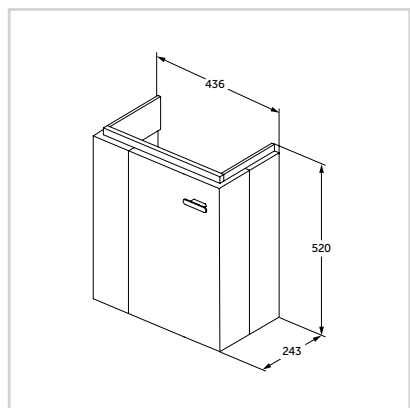

ΕΠΙΠΛΑ

Έπιπλο κρεμαστό
για νιπτήρα με οπή
αριστερά 45 cm

Προϊόν	Κωδικός
Λευκή γυαλιστερή λάκα	C6747WG
Ανοιχτόχρωμη δρυς	C6747SV
Γκρι γυαλιστερή λάκα	C6747KR

- Προβολή 25 cm
- Πόρτα εργονομικού σχεδιασμού σε σχήμα L για οικονομία χώρου
- Περιλαμβάνει εσωτερικό (αφαιρούμενο) ράφι
- Με σύστημα soft closing
- Συνδυάζεται με τον νιπτήρα E132201
- Επιδέχεται πρόσθετο κρεμαστό έπιπλο 20 cm για έξτρα αποθηκευτικό χώρο

Έπιπλο κρεμαστό
για νιπτήρα με οπή
δεξιά 45 cm

Προϊόν	Κωδικός
Λευκή γυαλιστερή λάκα	C6748WG
Ανοιχτόχρωμη δρυς	C6748SV
Γκρι γυαλιστερή λάκα	C6748KR

- Προβολή 25 cm
- Πόρτα εργονομικού σχεδιασμού σε σχήμα L για οικονομία χώρου
- Περιλαμβάνει εσωτερικό (αφαιρούμενο) ράφι
- Με σύστημα soft closing
- Συνδυάζεται με τον νιπτήρα E132101
- Επιδέχεται πρόσθετο κρεμαστό έπιπλο 20 cm για έξτρα αποθηκευτικό χώρο

Στήλη κρεμαστή

Προϊόν	Κωδικός
Λευκή γυαλιστερή λάκα	E0379WG
Ανοιχτόχρωμη δρυς	E0379SV
Γκρι γυαλιστερή λάκα	E0379KR

- Προβολή 21 cm
- Αναστρέψιμη
- 5 εσωτερικά ρυθμιζόμενα γυάλινα ράφια

Κρεμαστό πρόσθετο έπιπλο
20 cm

Προϊόν	Κωδικός
Λευκή γυαλιστερή λάκα	C6749WG
Ανοιχτόχρωμη δρυς	C6749SV
Γκρι γυαλιστερή λάκα	C6749KR

- Τοποθετείται μαζί με τα κρεμαστά έπιπλα 45 cm

Καθρέπτης
40 - 130 cm

Προϊόν	Κωδικός
40 cm	N1403BH
50 cm	N1404BH
60 cm	N1406BH
70 cm	E6542BH
80 cm	E6543BH
100 cm	E6535BH
130 cm	E6536BH

- Ύψος 70 cm
- Πάχος 0,5 cm
- Συνδυάζεται τέλεια με όλες τις σειρές επίπλων

Καθρέπτης αντιθαμβωτικός
50 - 130 cm

Προϊόν	Κωδικός
50 cm	E0381BH
60 cm	E0382BH
70 cm	E0383BH
80 cm	E0384BH
100 cm	E0385BH
130 cm	E0386BH

- Ύψος 70 cm
- Πάχος 2 cm
- Με ειδικό σχεδιασμό στην πίσω πλευρά που προαιρετικά υποστηρίζει απλικά
- Συνδυάζεται τέλεια με όλες τις σειρές επίπλων