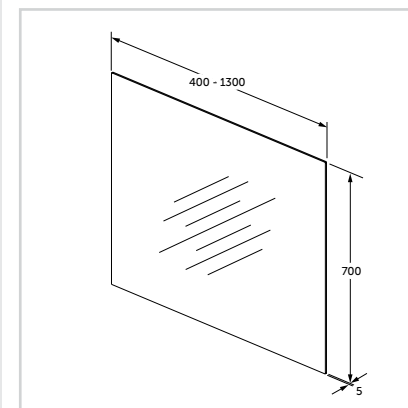

ΕΠΙΠΛΑ

Έπιπλο κρεμαστό
για νιπτήρα με οπή
αριστερά 45 cm

Προϊόν	Κωδικός
Λευκή γυαλιστερή λάκα	C6747WG
Ανοιχτόχρωμη δρυς	C6747SV
Γκρι γυαλιστερή λάκα	C6747KR

- Προβολή 25 cm
- Πόρτα εργονομικού σχεδιασμού σε σχήμα L για οικονομία χώρου
- Περιλαμβάνει εσωτερικό (αφαιρούμενο) ράφι
- Με σύστημα soft closing
- Συνδυάζεται με τον νιπτήρα E132201
- Επιδέχεται πρόσθετο κρεμαστό έπιπλο 20 cm για έξτρα αποθηκευτικό χώρο

Έπιπλο κρεμαστό
για νιπτήρα με οπή
δεξιά 45 cm

Προϊόν	Κωδικός
Λευκή γυαλιστερή λάκα	C6748WG
Ανοιχτόχρωμη δρυς	C6748SV
Γκρι γυαλιστερή λάκα	C6748KR

- Προβολή 25 cm
- Πόρτα εργονομικού σχεδιασμού σε σχήμα L για οικονομία χώρου
- Περιλαμβάνει εσωτερικό (αφαιρούμενο) ράφι
- Με σύστημα soft closing
- Συνδυάζεται με τον νιπτήρα E132101
- Επιδέχεται πρόσθετο κρεμαστό έπιπλο 20 cm για έξτρα αποθηκευτικό χώρο

Στήλη κρεμαστή

Προϊόν	Κωδικός
Λευκή γυαλιστερή λάκα	E0379WG
Ανοιχτόχρωμη δρυς	E0379SV
Γκρι γυαλιστερή λάκα	E0379KR

- Προβολή 21 cm
- Αναστρέψιμη
- 5 εσωτερικά ρυθμιζόμενα γυάλινα ράφια

Κρεμαστό πρόσθετο έπιπλο
20 cm

Προϊόν	Κωδικός
Λευκή γυαλιστερή λάκα	C6749WG
Ανοιχτόχρωμη δρυς	C6749SV
Γκρι γυαλιστερή λάκα	C6749KR

- Τοποθετείται μαζί με τα κρεμαστά έπιπλα 45 cm

Καθρέπτης
40 - 130 cm

Προϊόν	Κωδικός
40 cm	N1403BH
50 cm	N1404BH
60 cm	N1406BH
70 cm	E6542BH
80 cm	E6543BH
100 cm	E6535BH
130 cm	E6536BH

- Ύψος 70 cm
- Πάχος 0,5 cm
- Συνδυάζεται τέλεια με όλες τις σειρές επίπλων

Καθρέπτης αντιθαμβωτικός
50 - 130 cm

Προϊόν	Κωδικός
50 cm	E0381BH
60 cm	E0382BH
70 cm	E0383BH
80 cm	E0384BH
100 cm	E0385BH
130 cm	E0386BH

- Ύψος 70 cm
- Πάχος 2 cm
- Με ειδικό σχεδιασμό στην πίσω πλευρά που προαιρετικά υποστηρίζει απλικά
- Συνδυάζεται τέλεια με όλες τις σειρές επίπλων