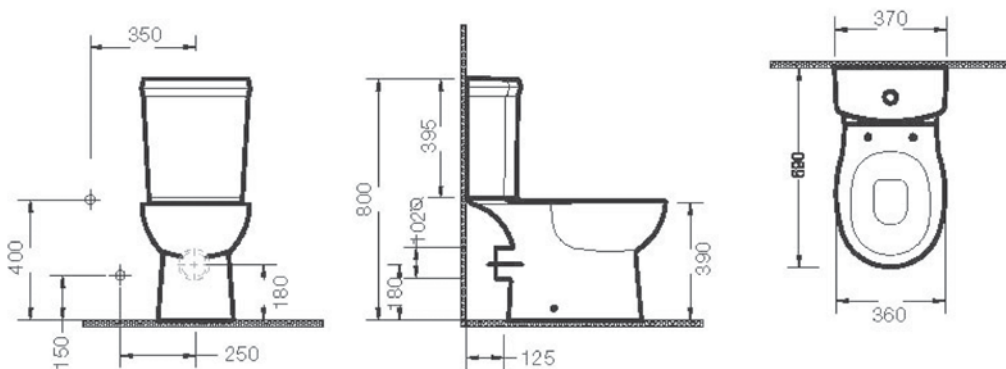

Προτεινόμενος εξοπλισμός

Κάθισμα λεκάνης, με μηχανισμό soft closing (ανταλλακτικό)	W302301	♦	64,60	79,46
Κάθισμα λεκάνης (ανταλλακτικό)	W302201	♦	15,30	18,82

♦ Τα προϊόντα του φυλλαδίου παραδίδονται σε 4 εβδομάδες από την ημερομηνία παραγγελίας.

Η Ideal Standard ακολουθεί πολιτική συνεχούς βελτίωσης των σχεδίων και της λειτουργικότητας των προϊόντων της. Συνεπώς, διατηρεί το δικαίωμα να επιφέρει αλλαγές στις προδιαγραφές τους.

IDEAL STANDARD Γραφεία
Λ. Μεσογείων 265, 154 51 Ν. Ψυχικό
Αθήνα
Τηλ. 210 6790800
Fax 210 6790890

26ης Οκτωβρίου 90 & Μινωταύρου 1
Porto Center, Κατάστημα 23
546 27 **Θεσσαλονίκη**
Τηλ. 2310 488288
Fax 2310 488289

Τμήμα Έργων & Προδιαγραφών
Τηλ. 210 6790800
Service
Τηλ. 210 6790810-11

IDEAL STANDARD Έκθεση
Λ. Μεσογείων 265
154 51 Ν. Ψυχικό
Αθήνα
Τηλ. 210 6790880-2
Fax 210 6790883